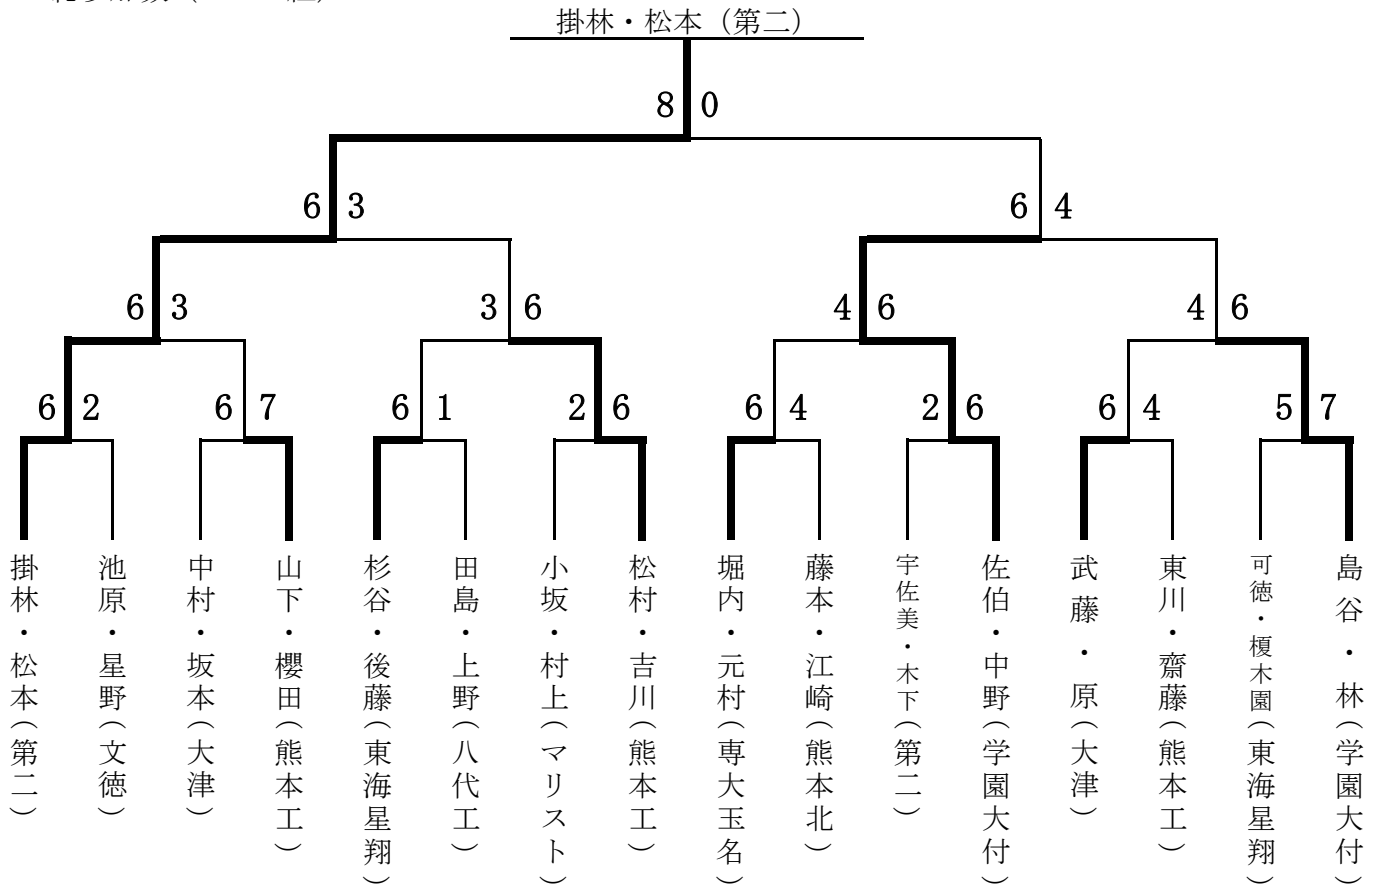

## 男子団体戦

有馬采梨（熊本）

時里優希（玉名）

横溝百歌（第二）

藤田みなみ（八代白百合）

橋本幸香（玉名）

個人戦ダブルス男子  
総参加数 (125組)

個人戦ダブルス女子  
総参加数 (85組)