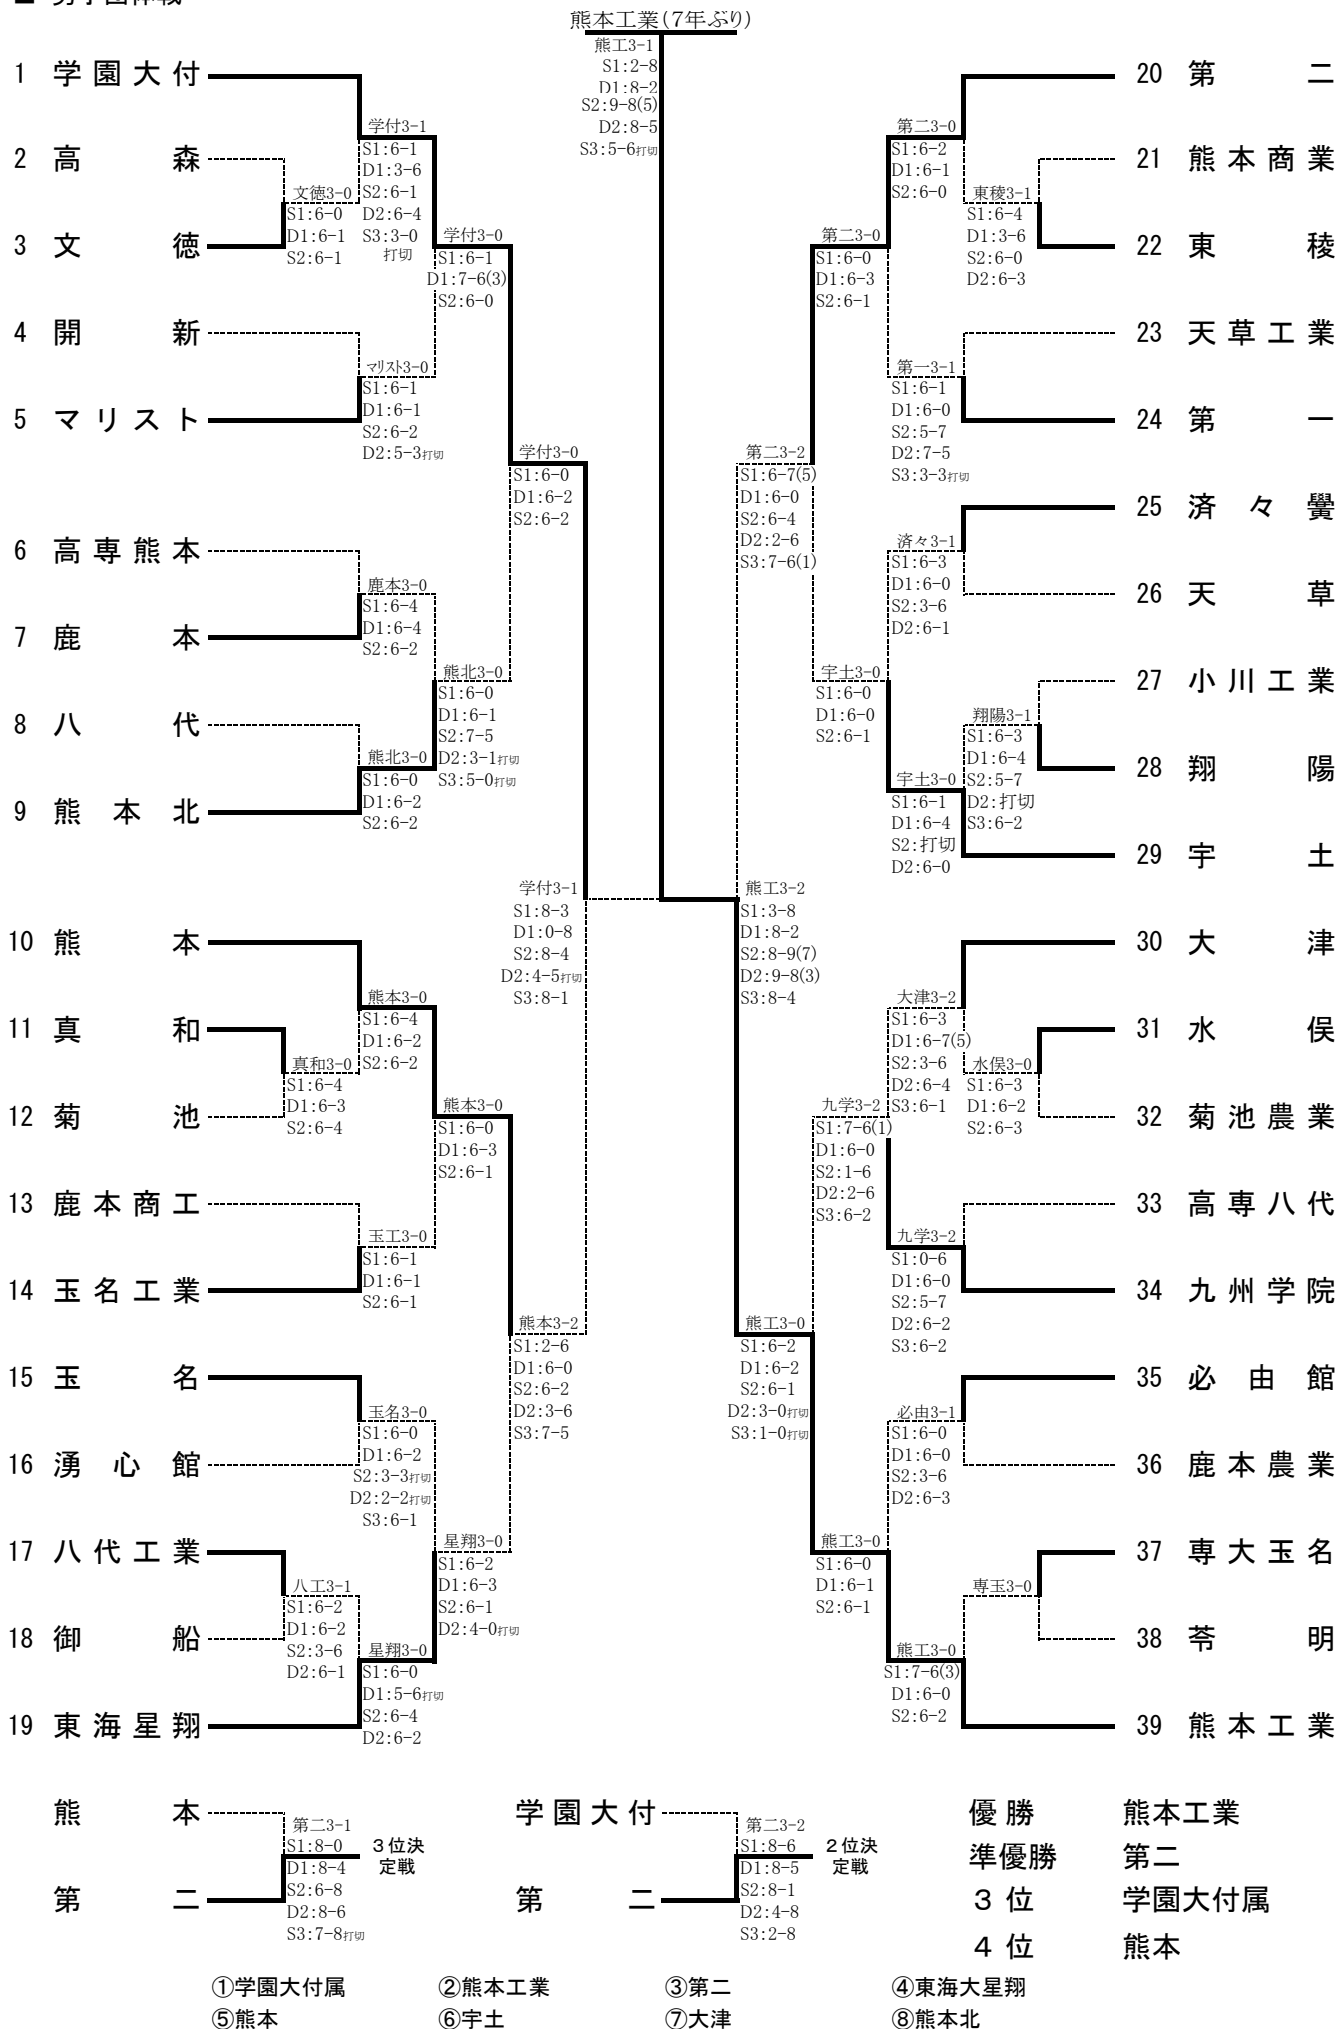

# 第36回全国選抜高校テニス九州地区大会熊本県予選大会

## 男子団体戦

# 第36回全国選抜高校テニス九州地区大会熊本県予選大会

□ 女子団体戦

熊本(2年ぶり)

玉名 第一

〔シード順〕

- ①九州学院
- ⑤宇土

- ②熊本
- ⑥玉名工業

- ③学園大付属
- ⑦第二