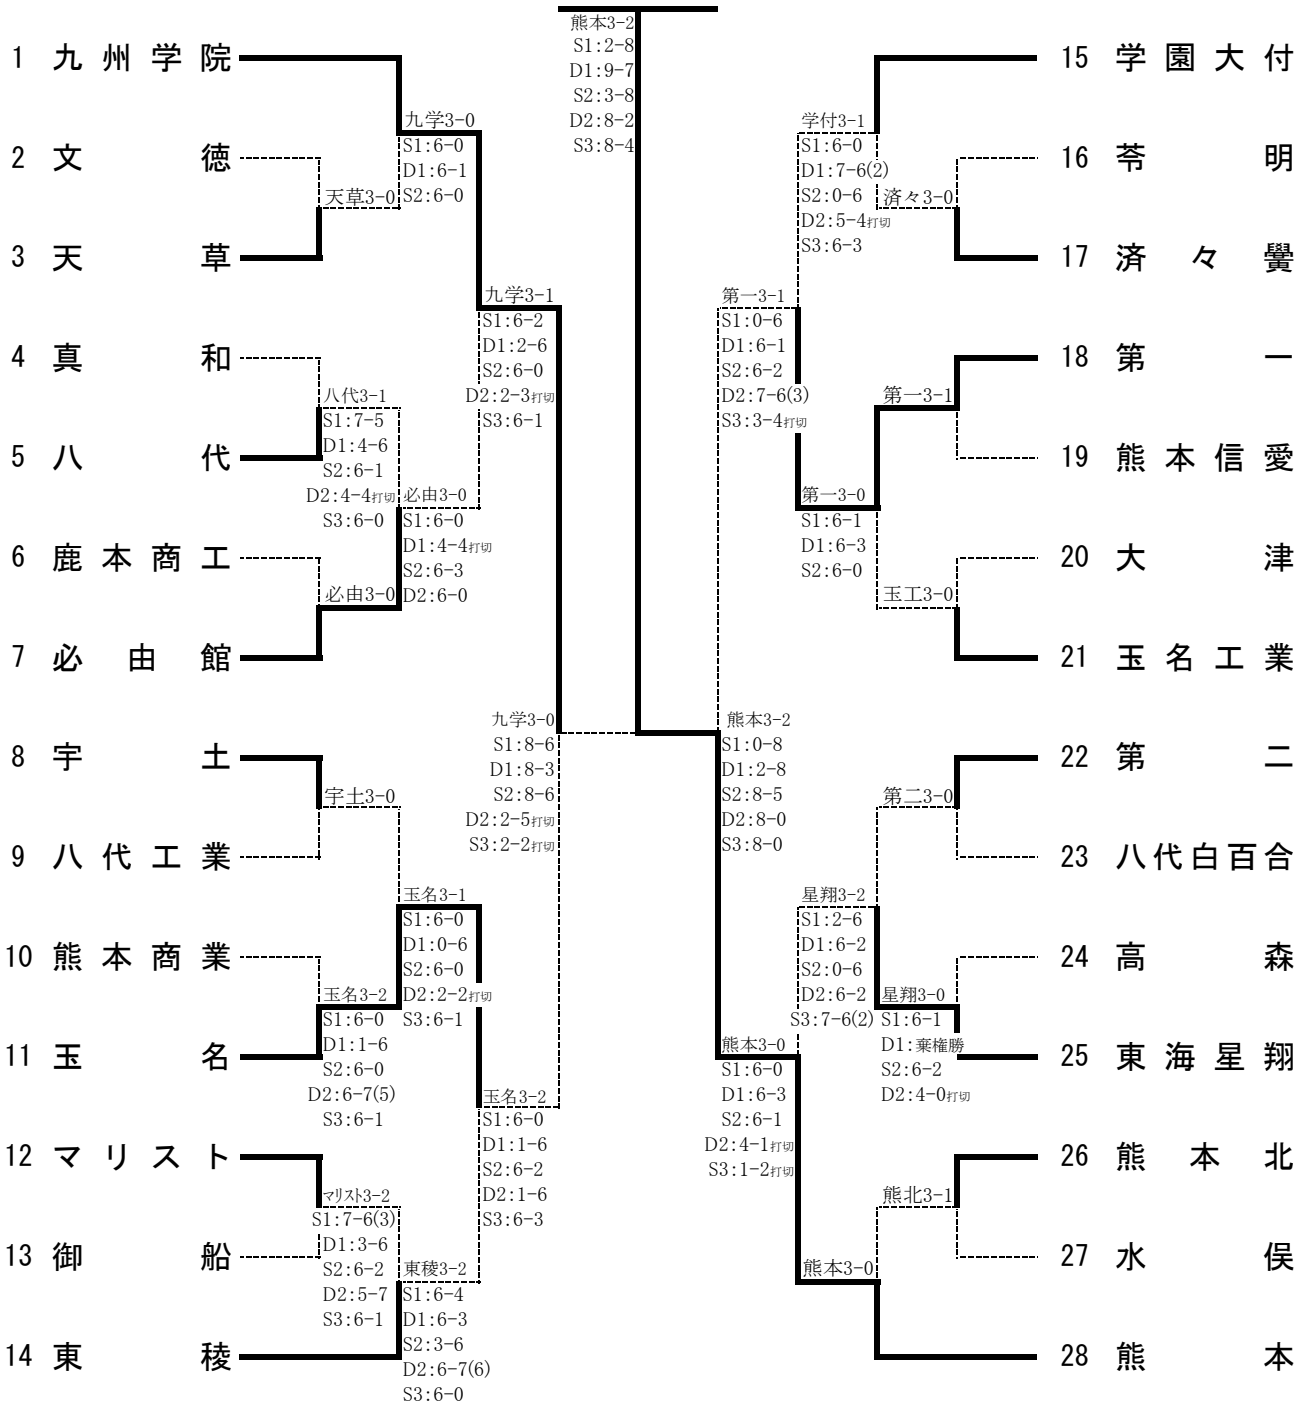

# 第36回全国選抜高校テニス九州地区大会熊本県予選大会

## 男子団体戦

# 第36回全国選抜高校テニス九州地区大会熊本県予選大会

□ 女子団体戦

熊本(2年ぶり)

玉名 第一

〔シード順〕

- ①九州学院
- ⑤宇土

- ②熊本
- ⑥玉名工業

- ③学園大付属
- ⑦第二