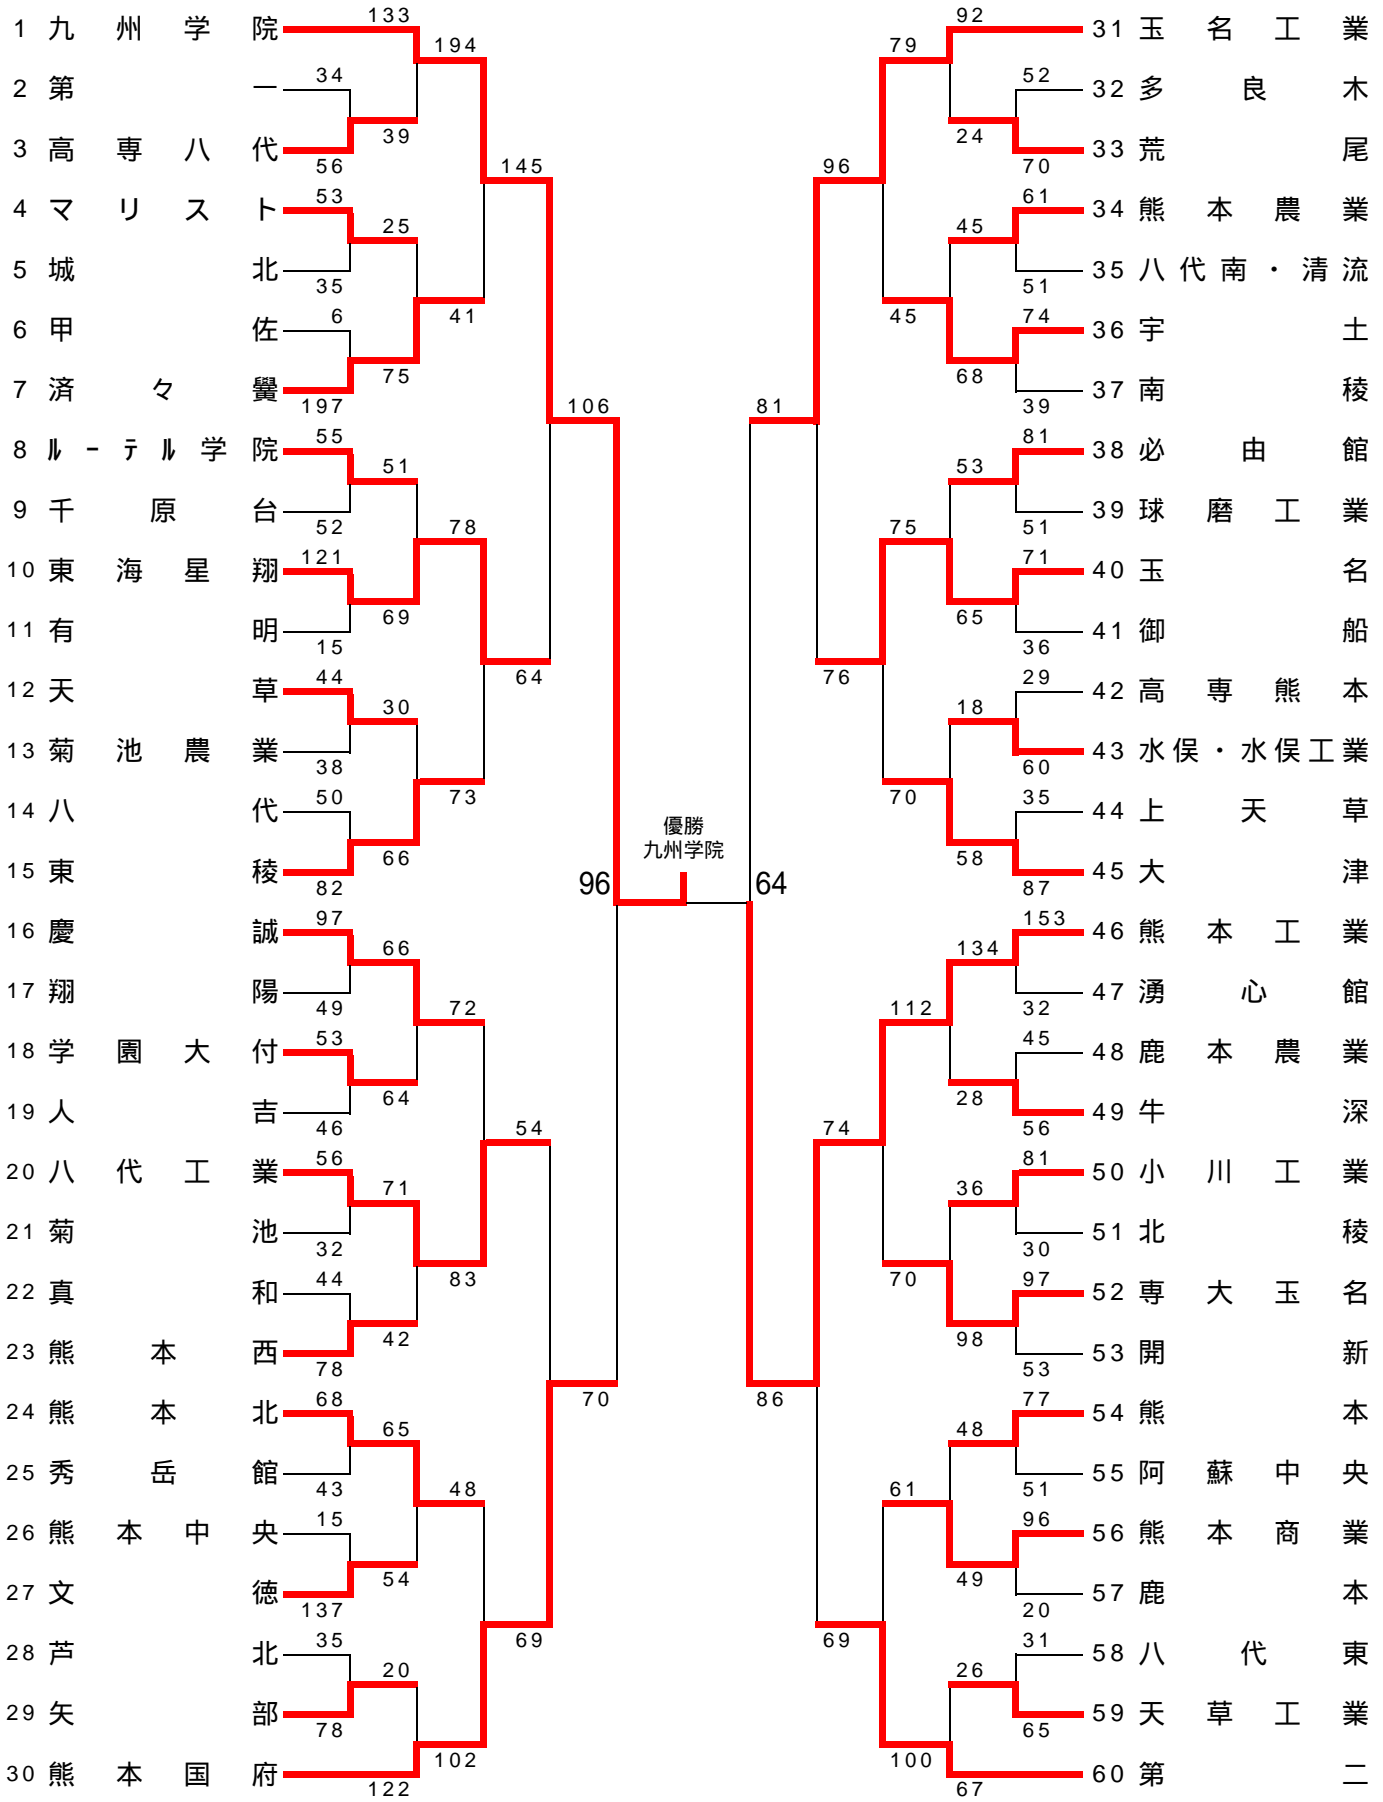

平成25年度熊本県高等学校総合体育大会バスケットボール競技大会男子組合せ

				会場別・コート別試合数											
				東海星翔高校		熊本高校		済々黷高校		熊本農業高校		第二高校		益城町総合体育館	
期日	曜日	試合開始	競技時間	Aコート	Bコート	Cコート	Dコート	Eコート	Fコート	Gコート	Hコート	Jコート	Kコート	Lコート	Mコート
平成25年5月31日	金	14:00	8・2・8・7・8・2・8	4ゲーム	4ゲーム	4ゲーム	4ゲーム	*	*	4ゲーム	4ゲーム	4ゲーム	4ゲーム	*	*
平成25年6月1日	土	9:00	8・2・8・7・8・2・8	5ゲーム	5ゲーム	7ゲーム	6ゲーム	6ゲーム	5ゲーム	5ゲーム	5ゲーム	5ゲーム	5ゲーム	*	*
平成25年6月2日	日	9:00	10分正式4Q	6ゲーム	6ゲーム	6ゲーム	6ゲーム	*	*	*	*	*	*	*	*
平成25年6月3日	月	10:00	10分正式4Q	*	*	*	*	*	*	*	*	*	*	*	2ゲーム 4ゲーム

平成25年度熊本県高等学校総合体育大会バスケットボール競技大会女子組合せ

期日		会場別・コート別試合数																	
		東海星翔高校 A・B			熊本高校 C・D			済々巒高校 E・F			熊本農業高校 G・H			第二高校 J・K			益城町総合体育館 L・M		
日	曜日	会場	審判	報道	会場	審判	報道	会場	審判	報道	会場	審判	報道	会場	審判	報道	会場	審判	報道
平成25年5月31日	金	西村	西村	西村	福本	岩尾	岩尾	*	*	*	澤村	上村	渡邊	前田	前田	友川	*	*	*
平成25年6月1日	土	西村	西村	横田	福本	上村	上村	*	*	*	*	*	*	*	*	*	*	*	*
平成25年6月2日	日	西村	有馬	菊池	福本	岩尾	横田	*	*	*	*	*	*	*	*	*	*	*	*
平成25年6月3日	月	*	*	*	*	*	*	*	*	*	*	*	*	*	*	*	*	*	専門委員全員