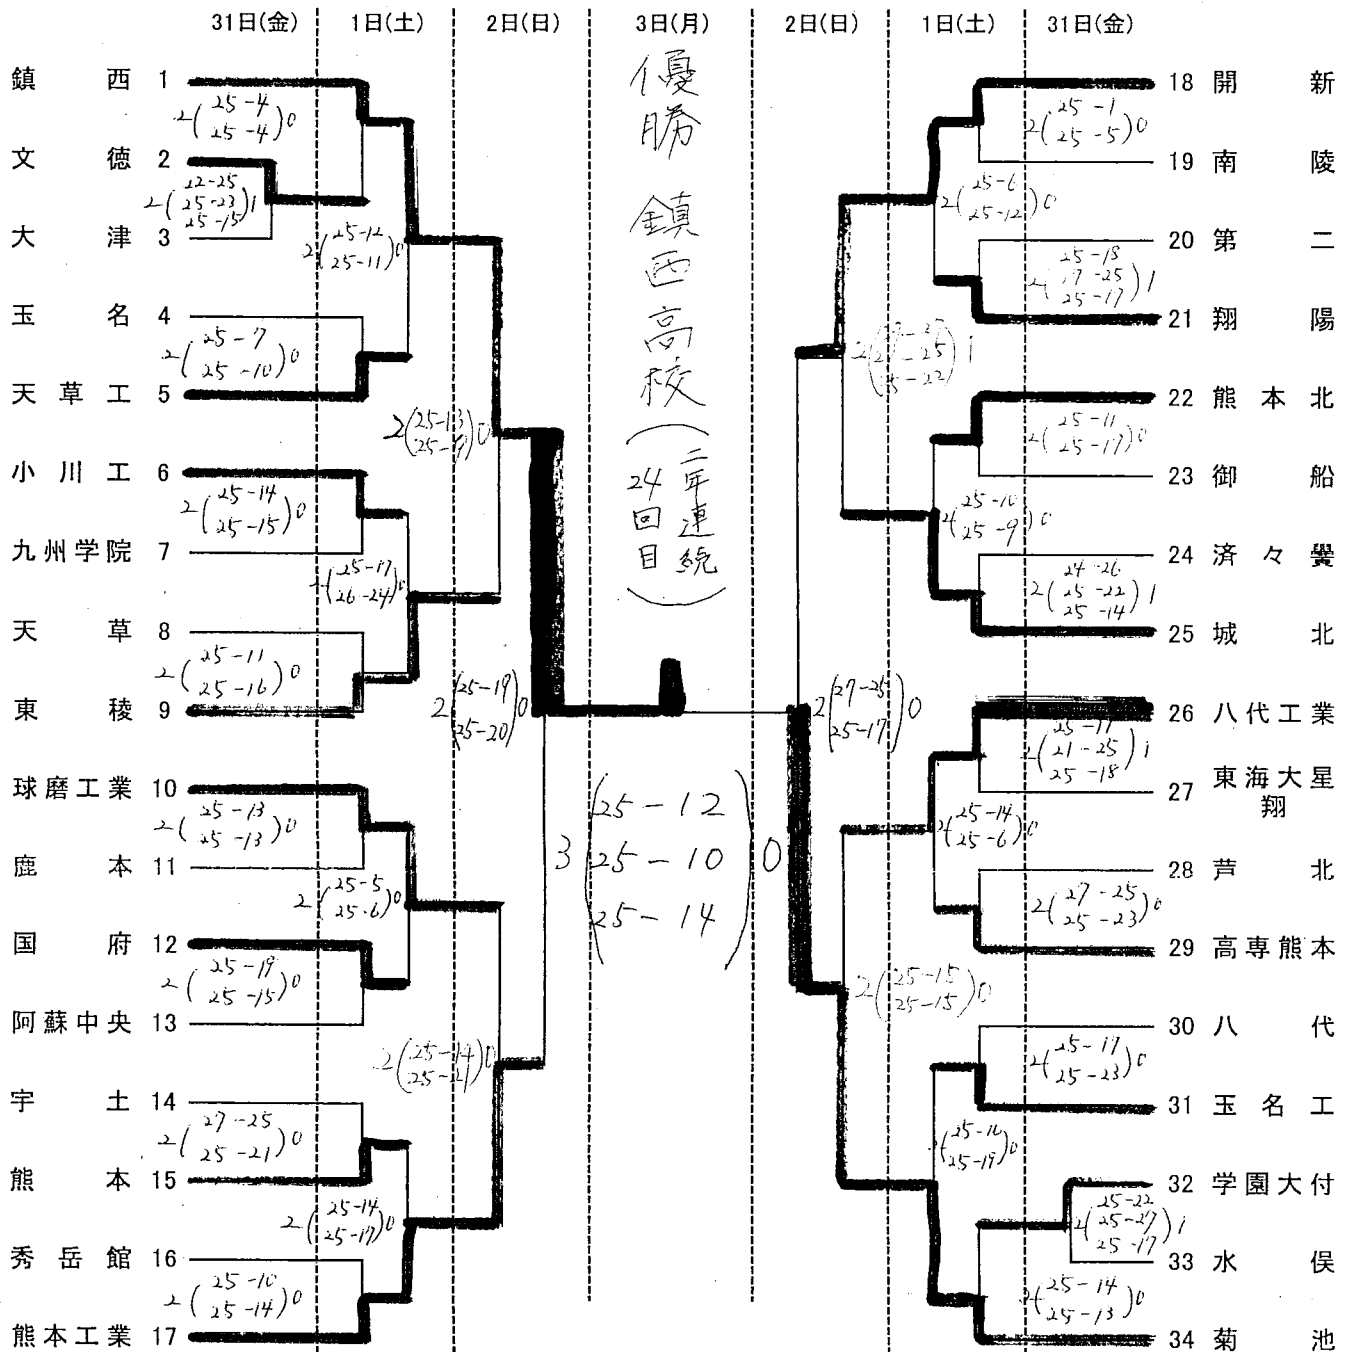

# 平成25年度熊本県高等学校総合体育大会バレーボール競技

男子・記録

会場 合志市総合体育館【特設・A・D(サブ)】, E・F: 熊本工業高校

# 平成25年度熊本県高等学校総合体育大会バレーボール競技

女子・記録

会場 合志市総合体育館【特設・A・B・C・D(サブ)】・必由館高校(G・H)・東稜高校(I・J)・慶誠高校(K・L)