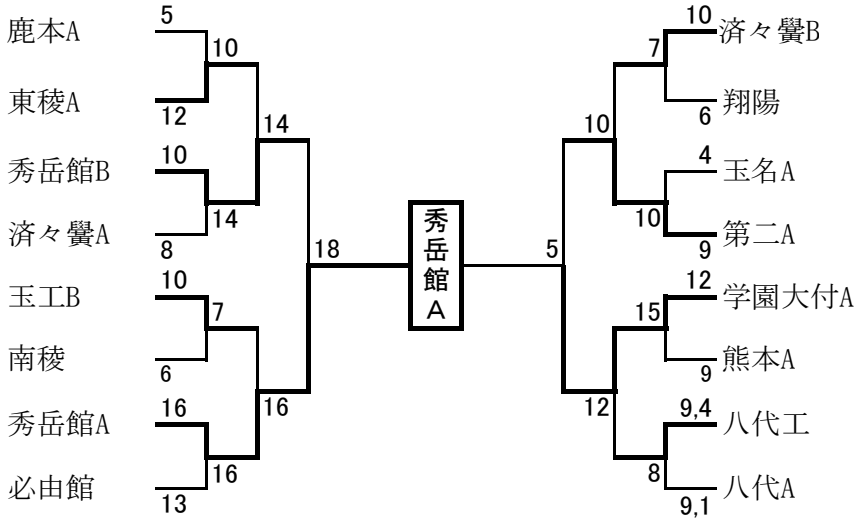

県下高等学校弓道競技大会

期 日；平成26年10月4日（土）・5日（日）

会 場；熊本市植木弓道場

〔男子団体戦〕

<予選> 各チーム各自4射計20射
全56チームより、的中数上位の16チームが通過

<決勝トーナメント> 各チーム各自4射計20射による

〔女子団体戦〕

<予選> 各チーム各自4射計20射
全60チームより、的中数上位の16チームが通過

<決勝トーナメント> 各チーム各自4射計20射による

〔男子個人戦〕

<予選> 各自4射 3中以上48人が決勝進出者決定戦へ
 <決勝進出者決定戦> 射詰競射により6人が決勝へ
 <決勝戦> 各自4射

選手名	学校名	学年	4射	計	競射	順位	決定法
吉田 隆誠	八代工	1	○ ○ ○ ○	4中	○	1位	射詰法
城下 康喜	開新A	2	○ ○ ○ ○	4中	×	2位	射詰法
坂本 裕太	翔陽	2	○ × ○ ○	3中		3位	遠近法
上田 拓弥	秀岳館A	1	× ○ ○ ○	3中		4位	遠近法
前田 謙仁	秀岳館B	2	○ ○ ○ ×	3中		5位	遠近法
山口 能活	八代工	1	× ○ ○ ○	3中		6位	遠近法