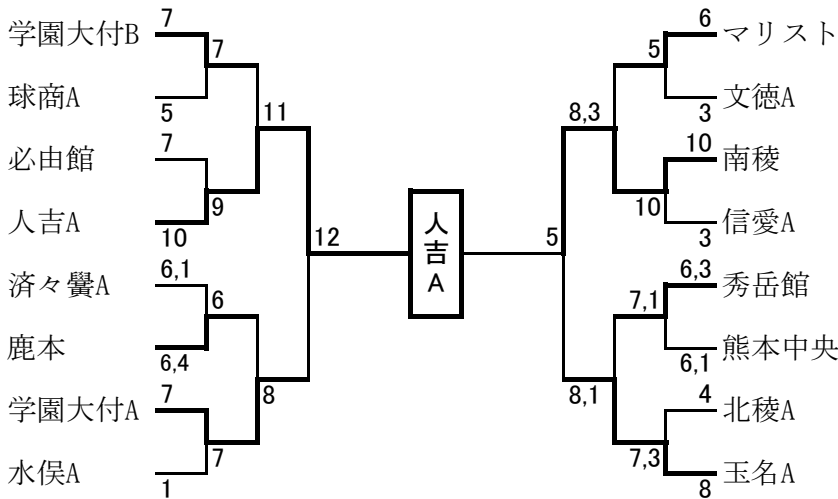

県下高等学校弓道競技大会

期 日；平成26年10月4日（土）・5日（日）

会 場；熊本市植木弓道場

〔男子団体戦〕

<予選> 各チーム各自4射計20射
全56チームより、的中数上位の16チームが通過

<決勝トーナメント> 各チーム各自4射計20射による

〔女子団体戦〕

<予選> 各チーム各自4射計20射
全60チームより、的中数上位の16チームが通過

<決勝トーナメント> 各チーム各自4射計20射による

〔男子個人戦〕

<予選> 各自4射 3中以上48人が決勝進出者決定戦へ
 <決勝進出者決定戦> 射詰競射により6人が決勝へ
 <決勝戦> 各自4射

選手名	学校名	学年	4射	計	競射	順位	決定法
吉田 隆誠	八代工	1	○ ○ ○ ○	4中	○	1位	射詰法
城下 康喜	開新A	2	○ ○ ○ ○	4中	×	2位	射詰法
坂本 裕太	翔陽	2	○ × ○ ○	3中		3位	遠近法
上田 拓弥	秀岳館A	1	× ○ ○ ○	3中		4位	遠近法
前田 謙仁	秀岳館B	2	○ ○ ○ ×	3中		5位	遠近法
山口 能活	八代工	1	× ○ ○ ○	3中		6位	遠近法