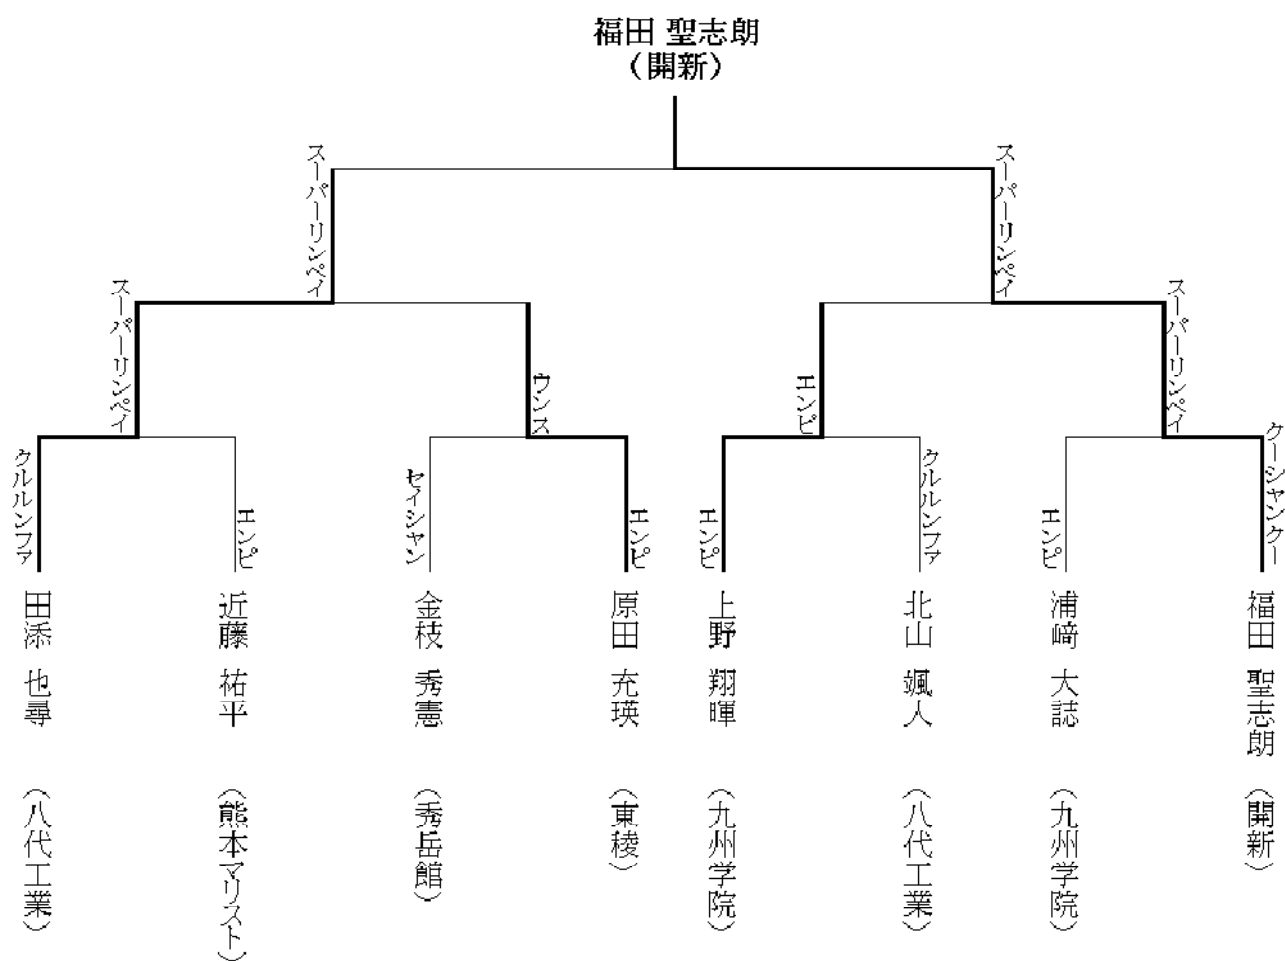

平成26年度熊本県高等学校空手道新人大会

●男子個人形決勝

●男子団体形決勝

No	学校名	決勝形名	合計	順位
1	九州学院	ウンス	40.95	1
2	文徳	エンピ°	40.20	4
3	東稜	エンピ°	40.25	3
4	八代	エンピ°	39.30	5
5	マリスト	カンクウショウ	40.40	2
6	学園大付属	マツムラローハイ	38.95	6