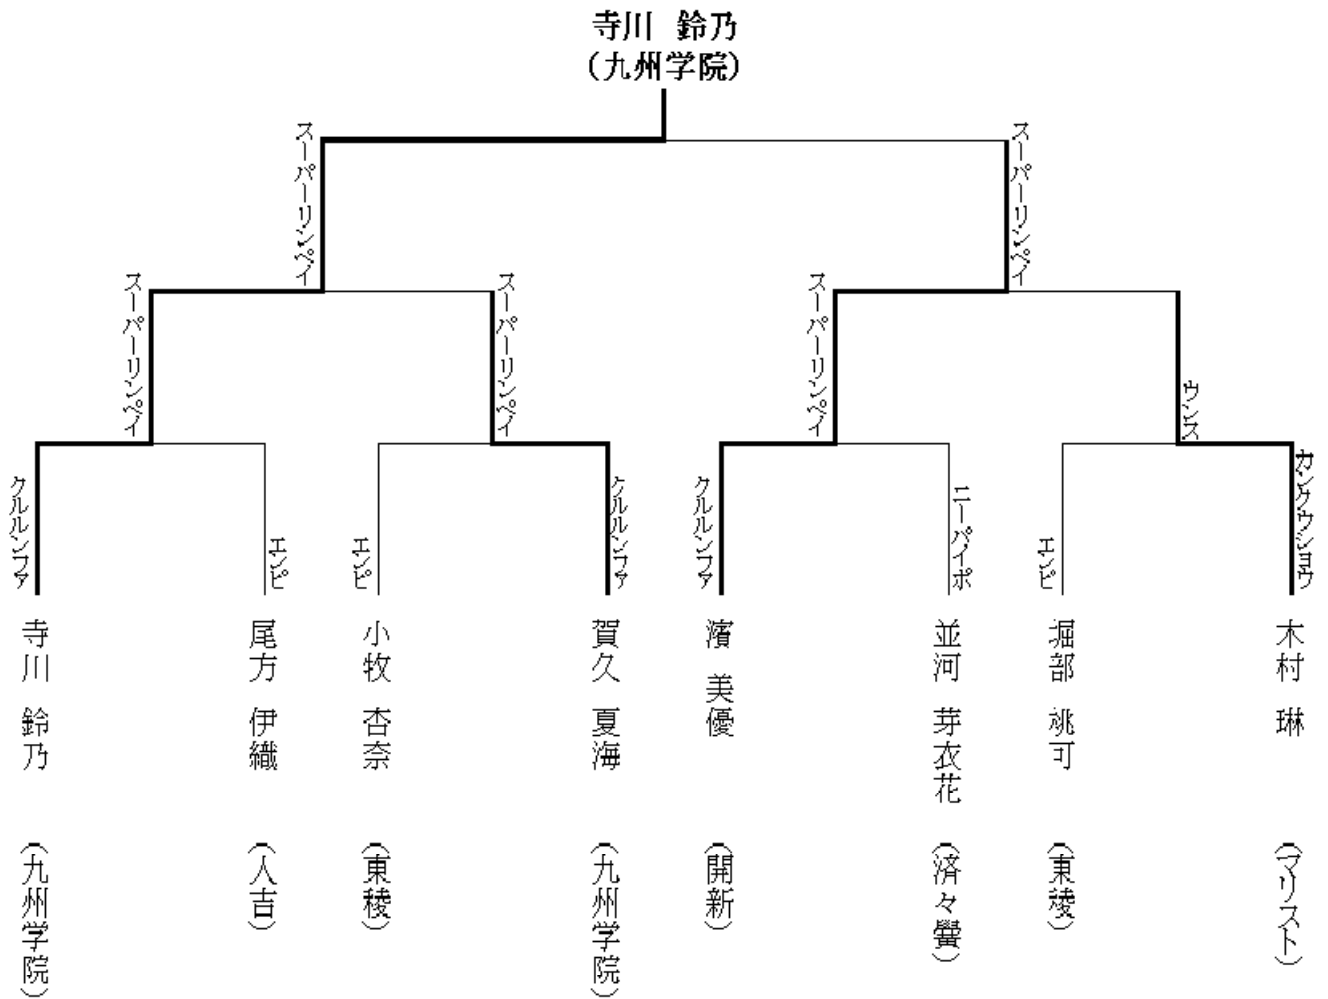

平成26年度熊本県高等学校空手道新人大会

●女子個人形決勝

●女子団体形決勝

No	学校	決勝形名	合計	順位
1	マリスト	カンクウショウ	39.80	2
2	済々黌	クルルンファ	39.15	4
3	熊本工業	ソーチン	38.70	6
4	九州学院	アーナン	40.65	1
5	東稜	エンピ	39.65	3
6	熊本西	カンクウショウ	38.95	5