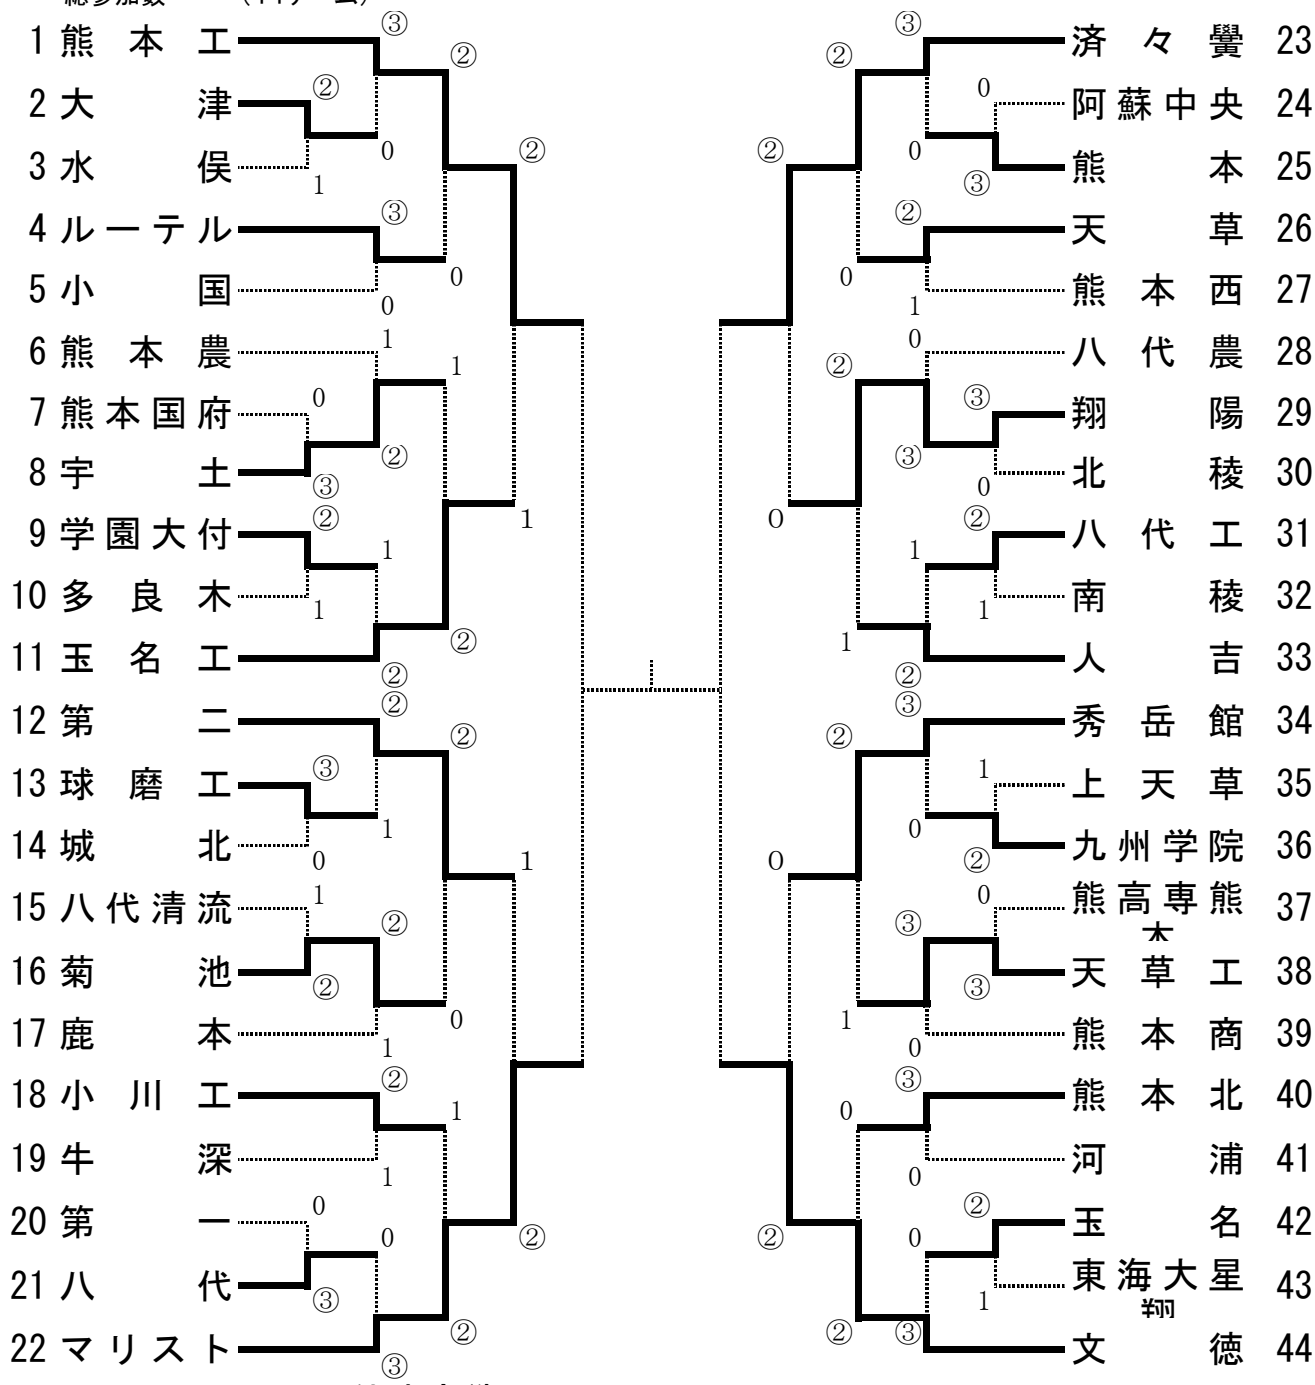

種目 (県下大会ソフトテニス競技男子)  
総参加数 (44チーム)

順位決定戦

No.	学校名	1	25	26	49	勝率	順位
1	熊本工	—	③	③	③	3/3	1
22	マリスト	0	—	1	0	0/3	4
23	済々黌	0	②	—	0	1/3	3
44	文徳	0	③	③	—	2/3	2

種目 (県下大会ソフトテニス競技女子)  
総参加数 (38チーム)

順位決定戦

※ トーナメント表の [R]は棄権とする

No.	学校名	1	25	26	49	勝率	順位
1	尚 綱		(3)	(2)	(2)	3/3	1
19	熊 本 中 央	0		0	1	0/3	4
20	熊 本 工	1	(3)		(3)	2/3	2
38	八 代 東	1	(2)	0		1/3	3