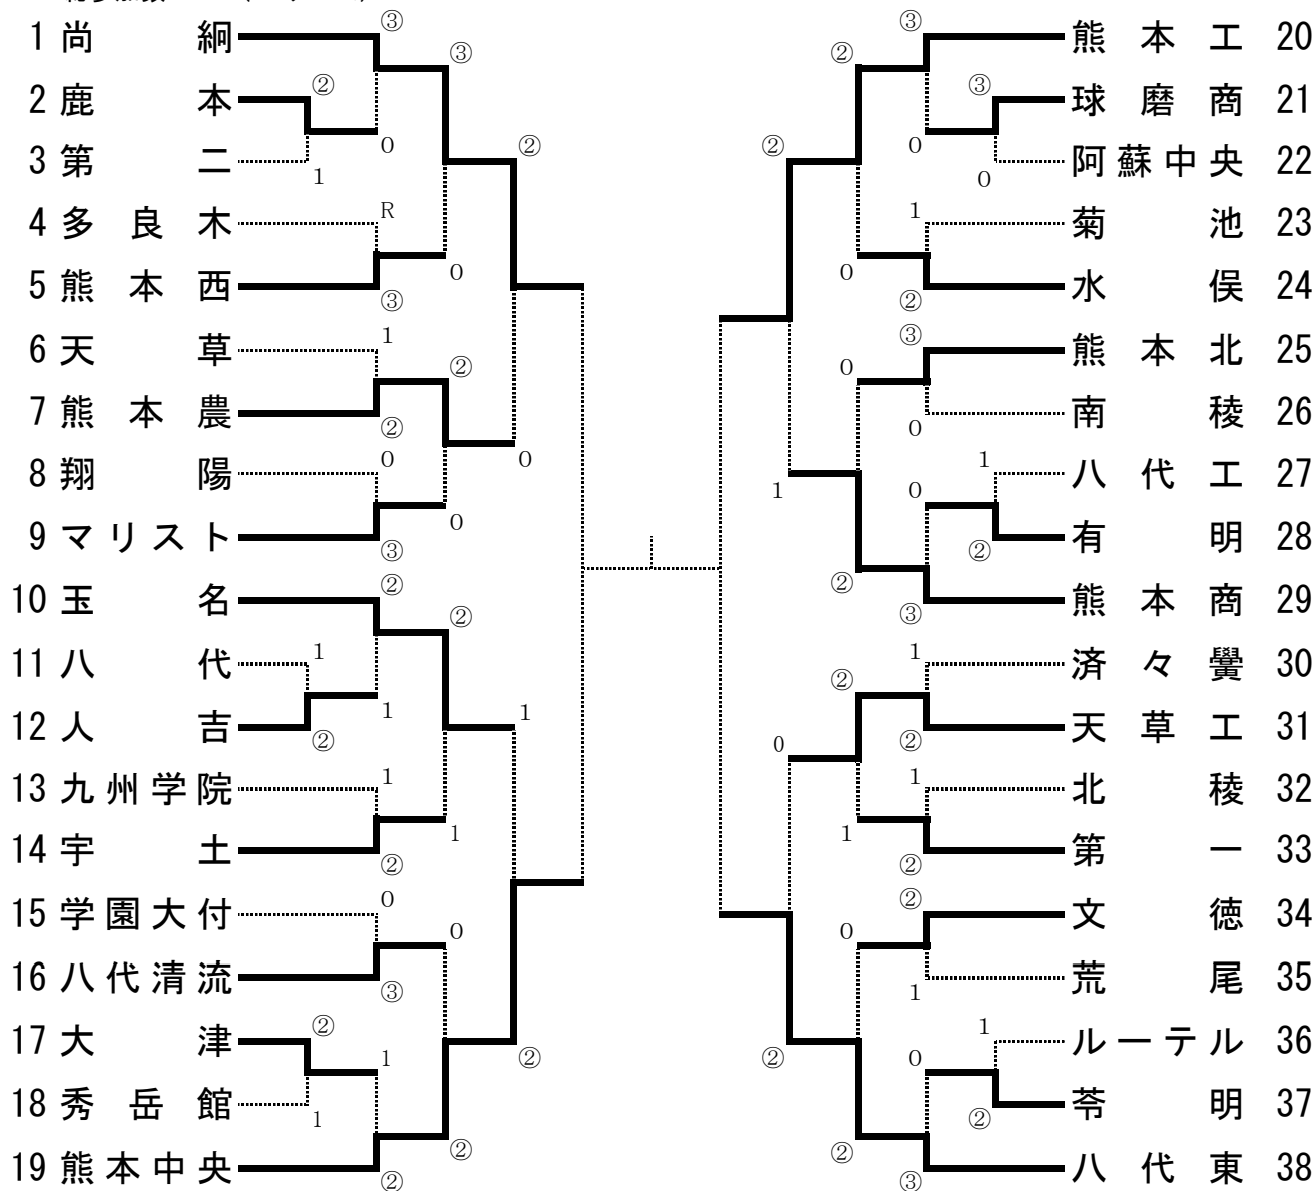

種目 (県下大会ソフトテニス競技男子)  
総参加数 (44チーム)

順位決定戦

No.	学校名	1	25	26	49	勝率	順位
1	熊本工	—	③	③	③	3/3	1
22	マリスト	0	—	1	0	0/3	4
23	済々黌	0	②	—	0	1/3	3
44	文徳	0	③	③	—	2/3	2

種目 (県下大会ソフトテニス競技女子)  
総参加数 (38チーム)

順位決定戦

※ トーナメント表の [R]は棄権とする

No.	学校名	1	25	26	49	勝率	順位
1	尚 綱		(3)	(2)	(2)	3/3	1
19	熊 本 中 央	0		0	1	0/3	4
20	熊 本 工	1	(3)		(3)	2/3	2
38	八 代 東	1	(2)	0		1/3	3