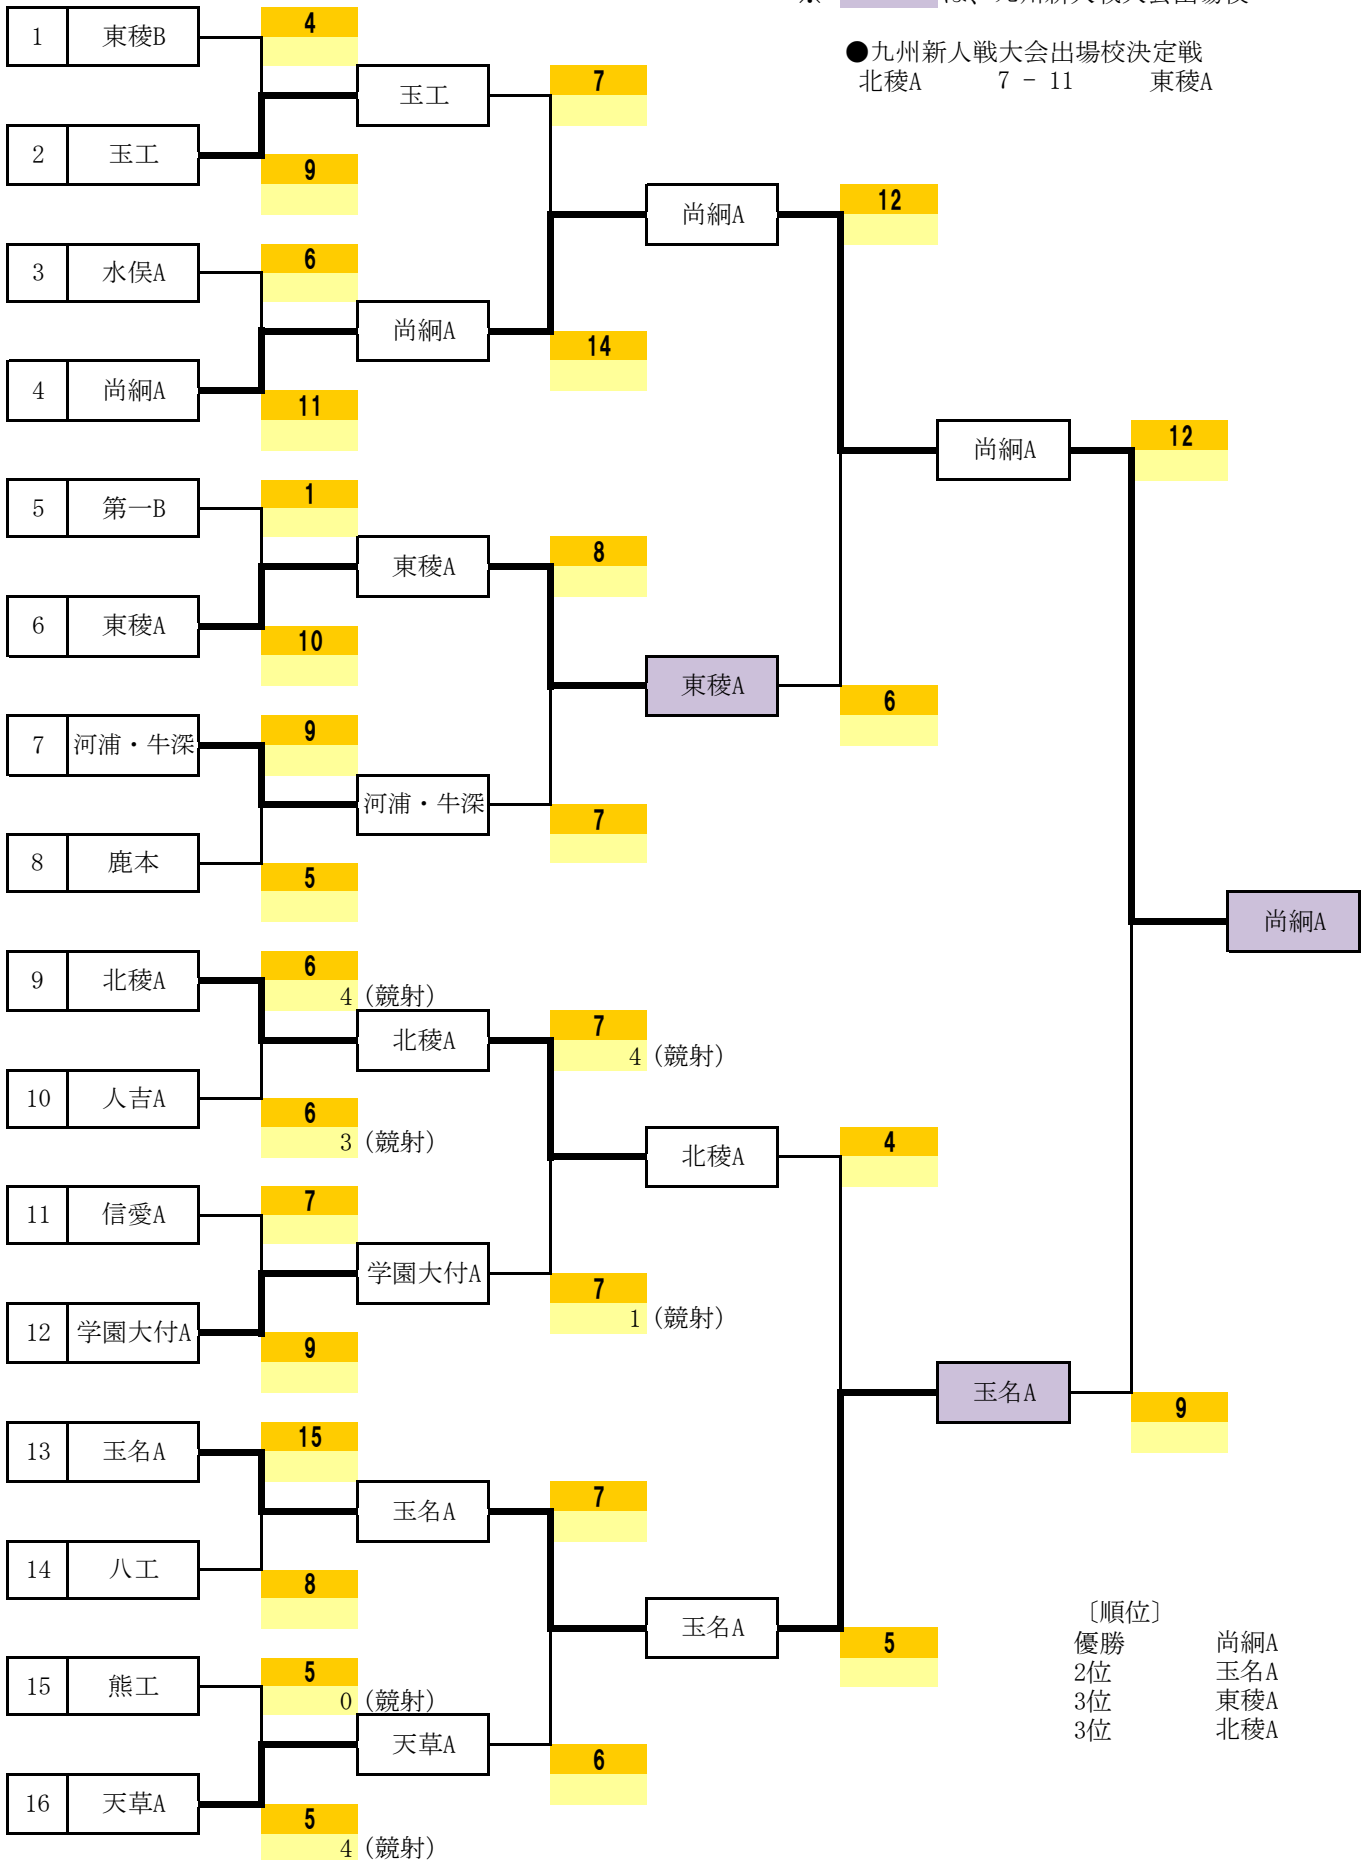

平成27年 熊本県高等学校弓道競技大会 兼第23回九州高等学校新人選手権大会県予選 (女子)

決勝トーナメント

※   は、九州新人戦大会出場校

●九州新人戦大会出場校決定戦
北稜A 7 - 11 東稜A