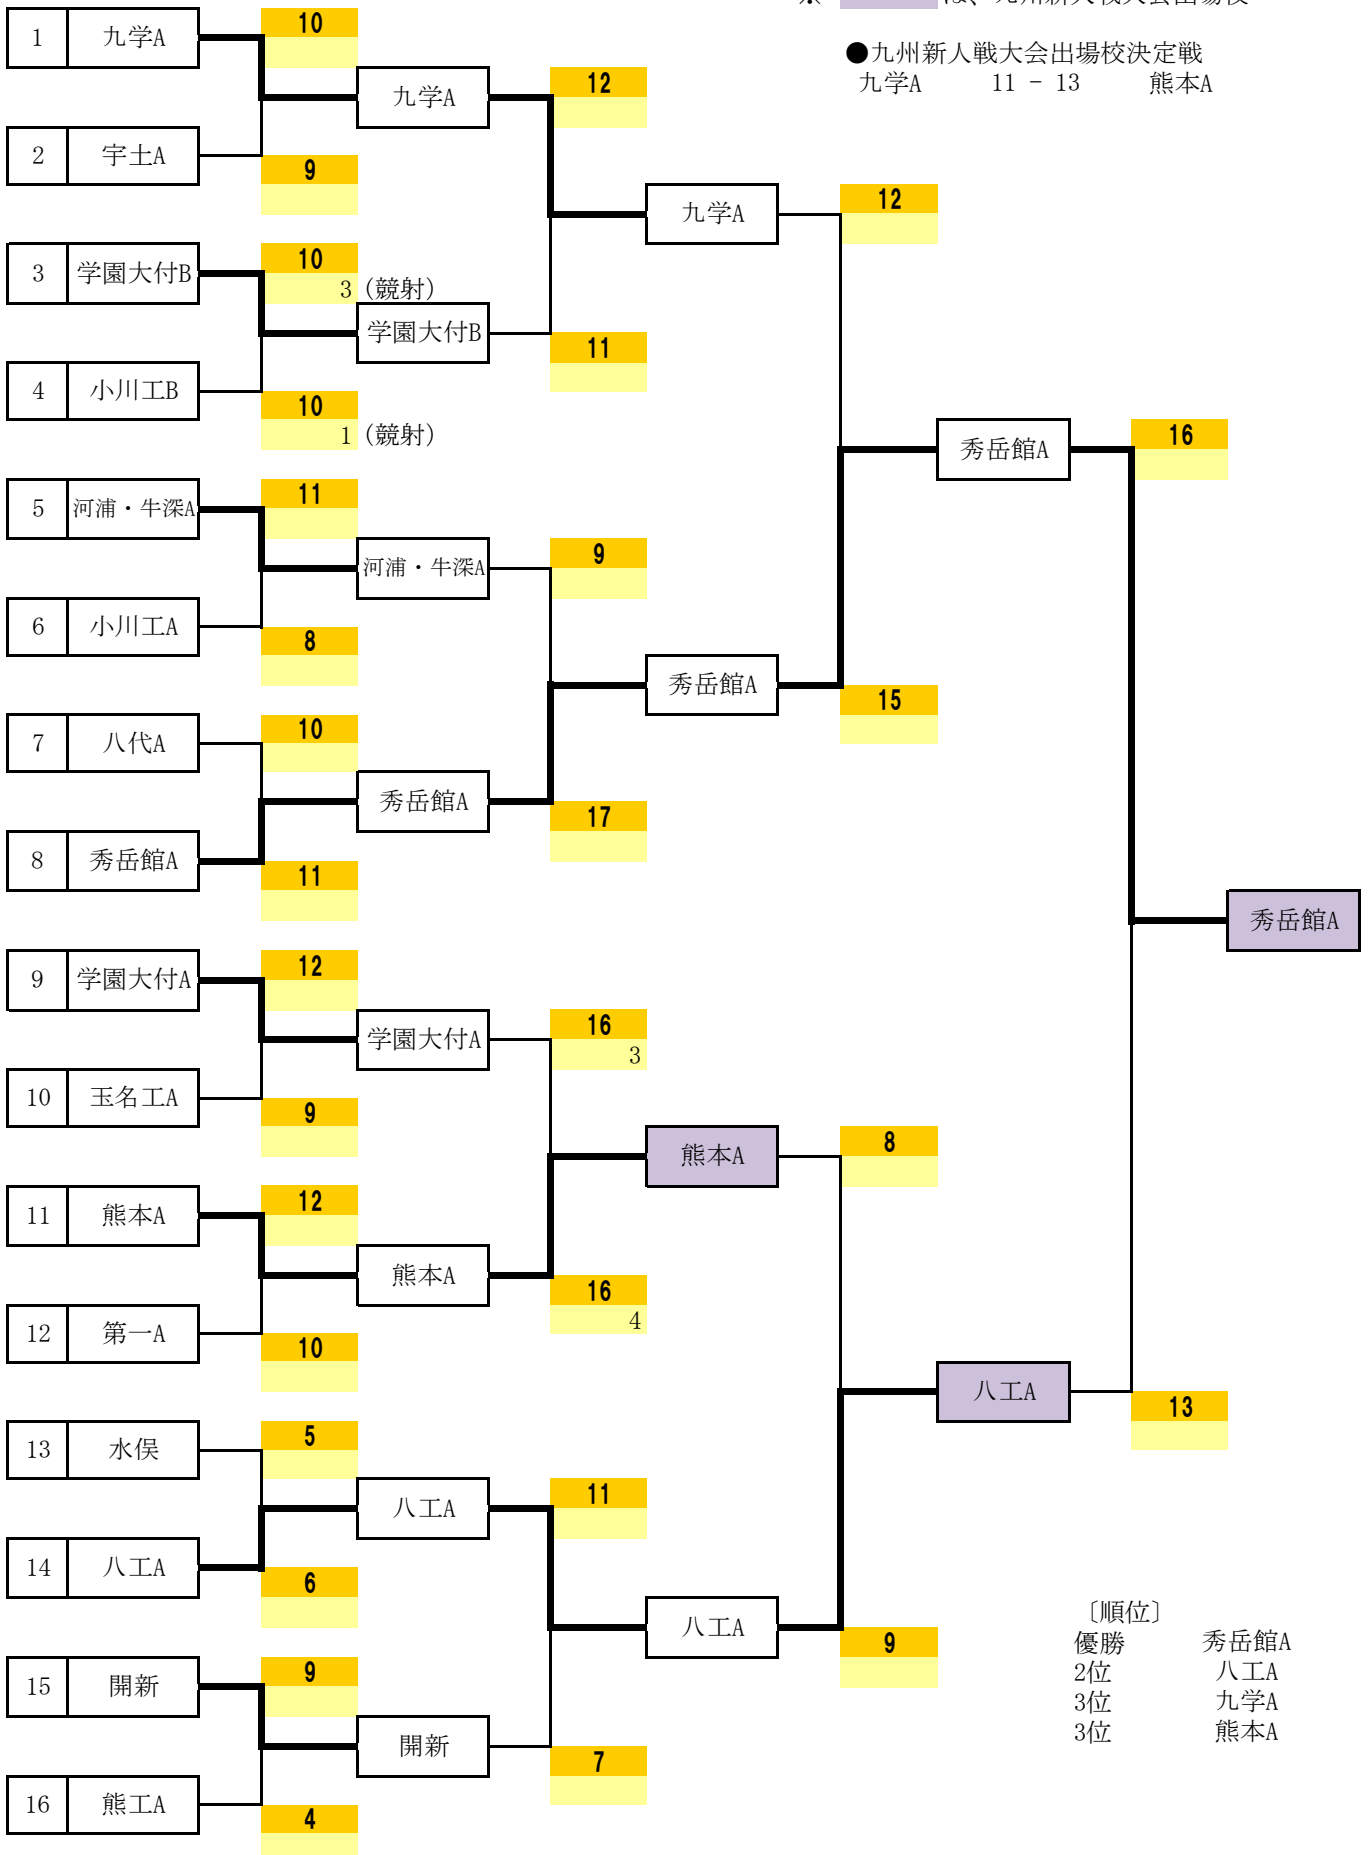

平成27年 熊本県高等学校弓道競技大会 兼第23回九州高等学校新人選手権大会県予選 (女子)

決勝トーナメント

※ は、九州新人戦大会出場校

●九州新人戦大会出場校決定戦
北稜A 7 - 11 東稜A

平成27年 熊本県高等学校弓道競技大会 兼第23回九州高等学校新人選手権大会県予選 (男子)

決勝トーナメント

※ は、九州新人戦大会出場校

●九州新人戦大会出場校決定戦
九学A 11 - 13 熊本A