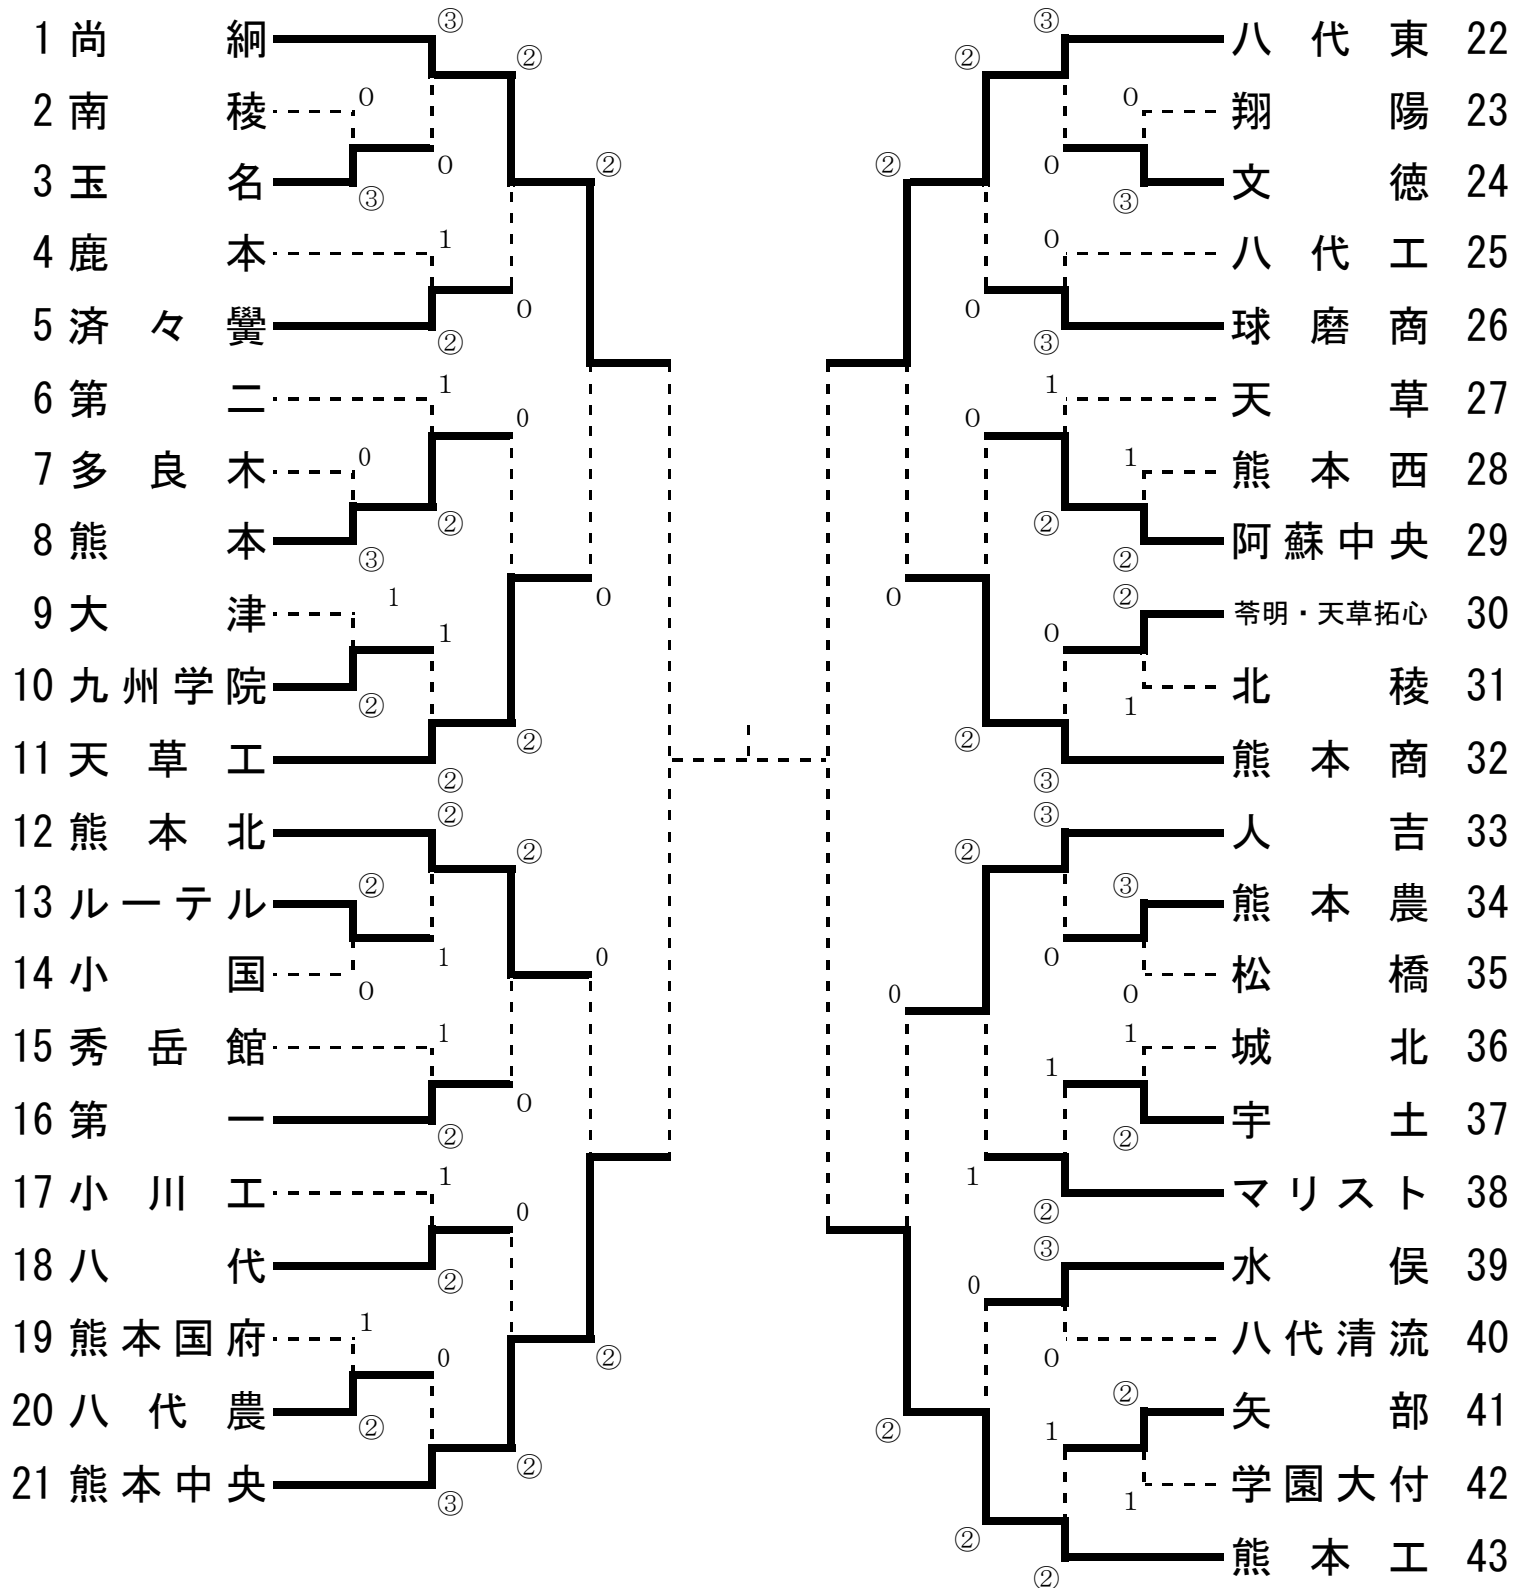

種目 (県下大会ソフトテニス競技男子)  
総参加数 (43チーム)

順位決定戦

No.	学校名	1	25	26	49	勝率	順位
1	熊本工		1	③	1	1/3	3
12	ルーテル学院	②		②	0	2/3	2
27	熊本北	0	1		1	0/3	4
34	文徳	②	③	②		3/3	1

種目  
総参加数

(県下大会ソフトテニス競技女子)  
(43チーム)

順位決定戦

No.	学校名	1	25	26	49	勝率	順位
1	尚 綱		③	③	③	3/3	1
21	熊 本 中 央	0		②	0	1/3	3
22	八 代 東	0	1		0	0/3	4
43	熊 本 工	0	③	③		2/3	2