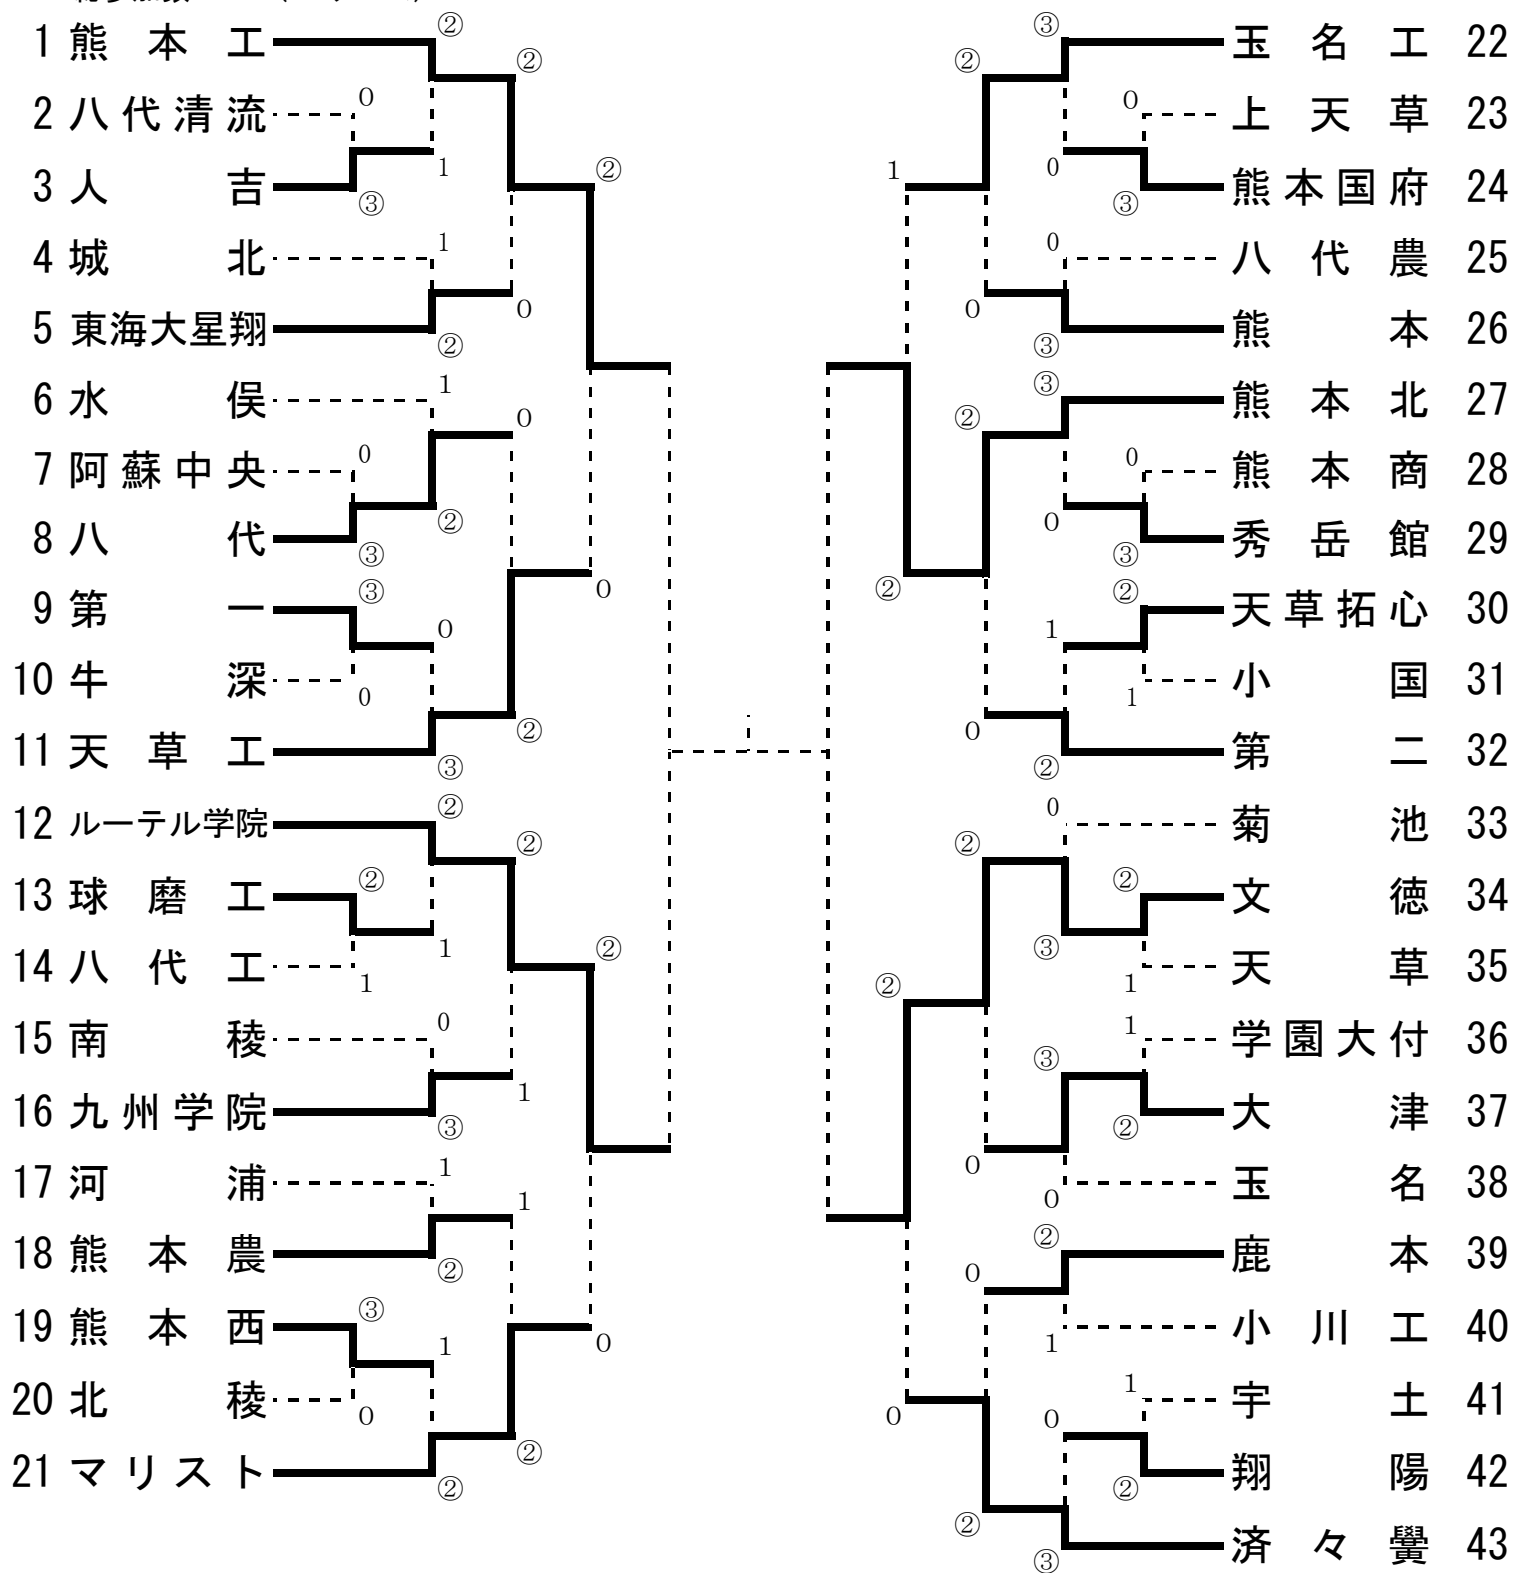

種目 (県下大会ソフトテニス競技男子)  
総参加数 (43チーム)

順位決定戦

No.	学校名	1	25	26	49	勝率	順位
1	熊本工		1	③	1	1/3	3
12	ルーテル学院	②		②	0	2/3	2
27	熊本北	0	1		1	0/3	4
34	文徳	②	③	②		3/3	1

種目  
総参加数

(県下大会ソフトテニス競技女子)  
(43チーム)

順位決定戦

No.	学校名	1	25	26	49	勝率	順位
1	尚 綱		③	③	③	3/3	1
21	熊 本 中 央	0		②	0	1/3	3
22	八 代 東	0	1		0	0/3	4
43	熊 本 工	0	③	③		2/3	2