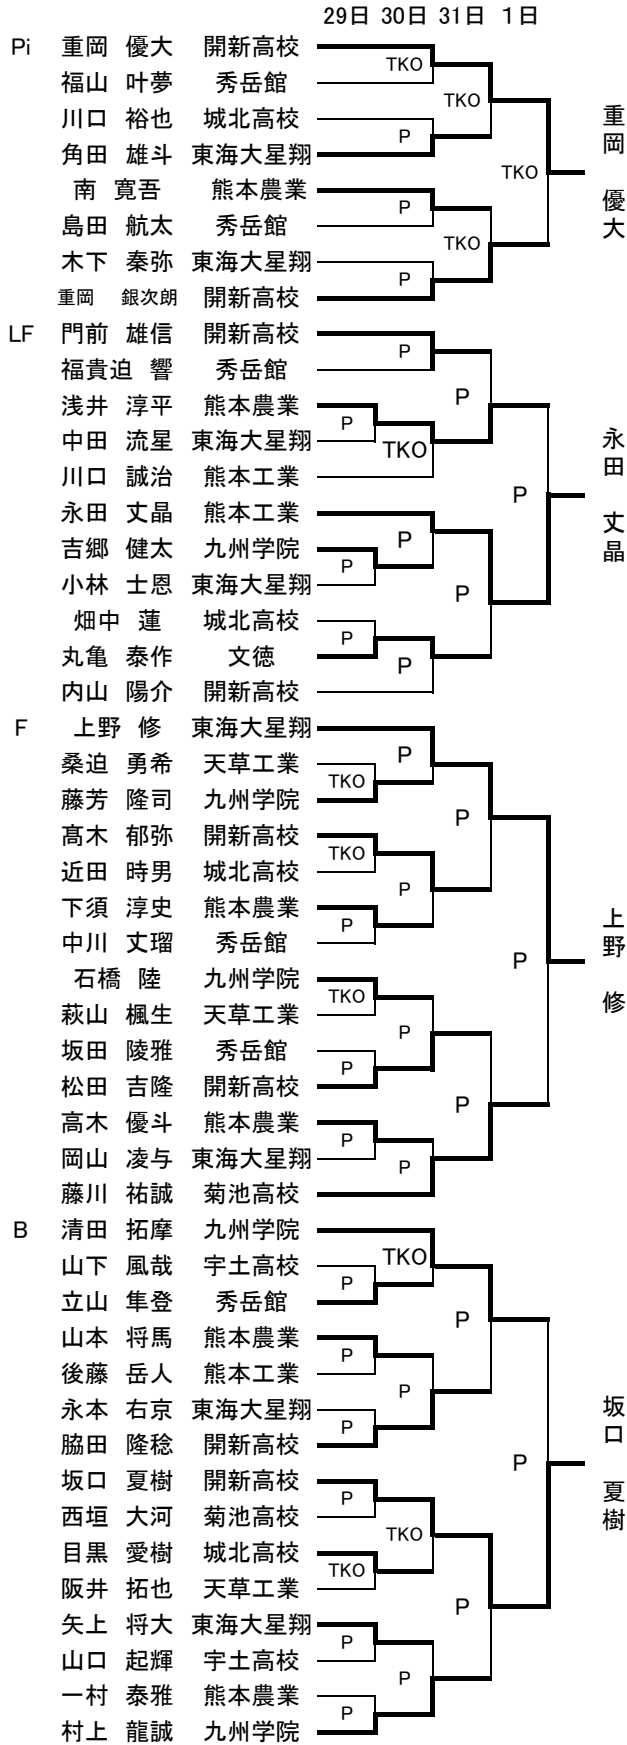

平成27年度熊本県高等学校総合体育大会ボクシング競技大会
県立総合体育館小体育室

女子スーパーリング大会 参加者

熊本工業	西垣 里奈
熊本工業	山下 奈都子
熊本農業	池本 悠夏
菊池高校	坂本 涼
菊池高校	丸岡 未来
秀岳館	西村 零央
天草工業	濱崎 綾香
天草工業	中山 紀香
九州学院	木庭 千里
九州学院	花田 果歩