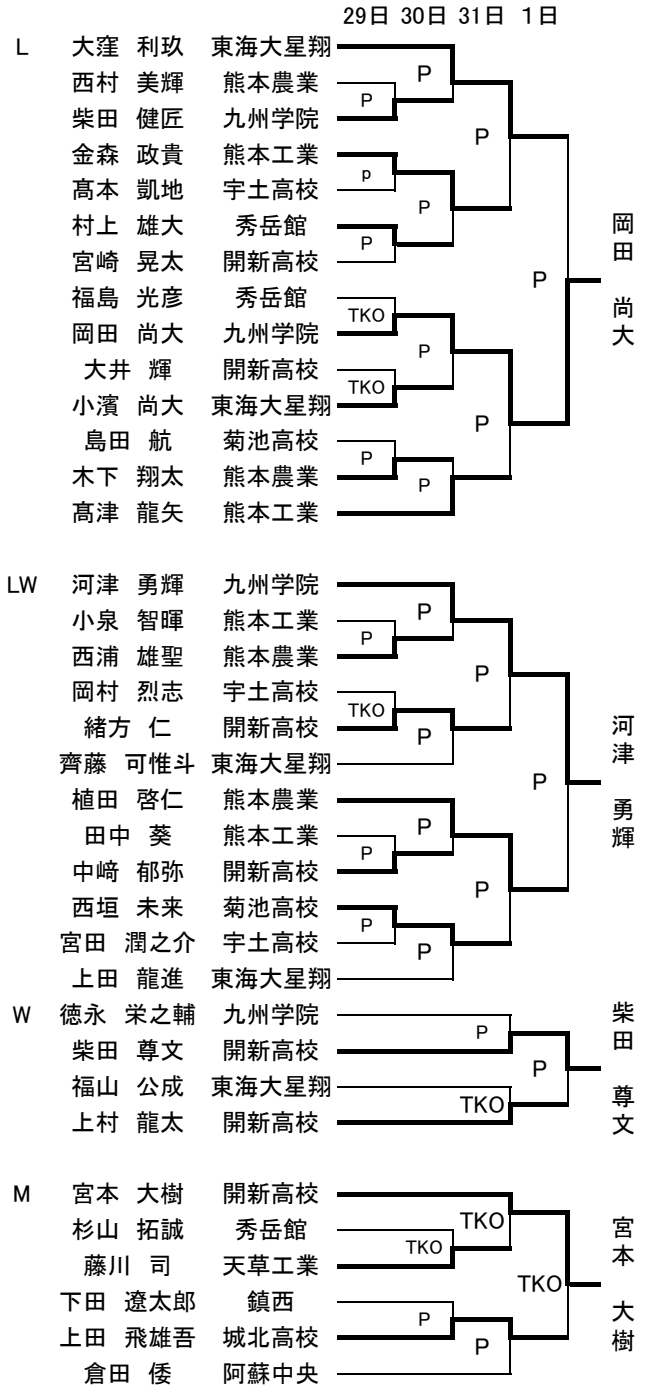

平成27年度熊本県高等学校総合体育大会ボクシング競技大会
県立総合体育館小体育室

女子スーパーリング大会 参加者

熊本工業	西垣 里奈
熊本工業	山下 奈都子
熊本農業	池本 悠夏
菊池高校	坂本 涼
菊池高校	丸岡 未来
秀岳館	西村 零央
天草工業	濱崎 綾香
天草工業	中山 紀香
九州学院	木庭 千里
九州学院	花田 果歩