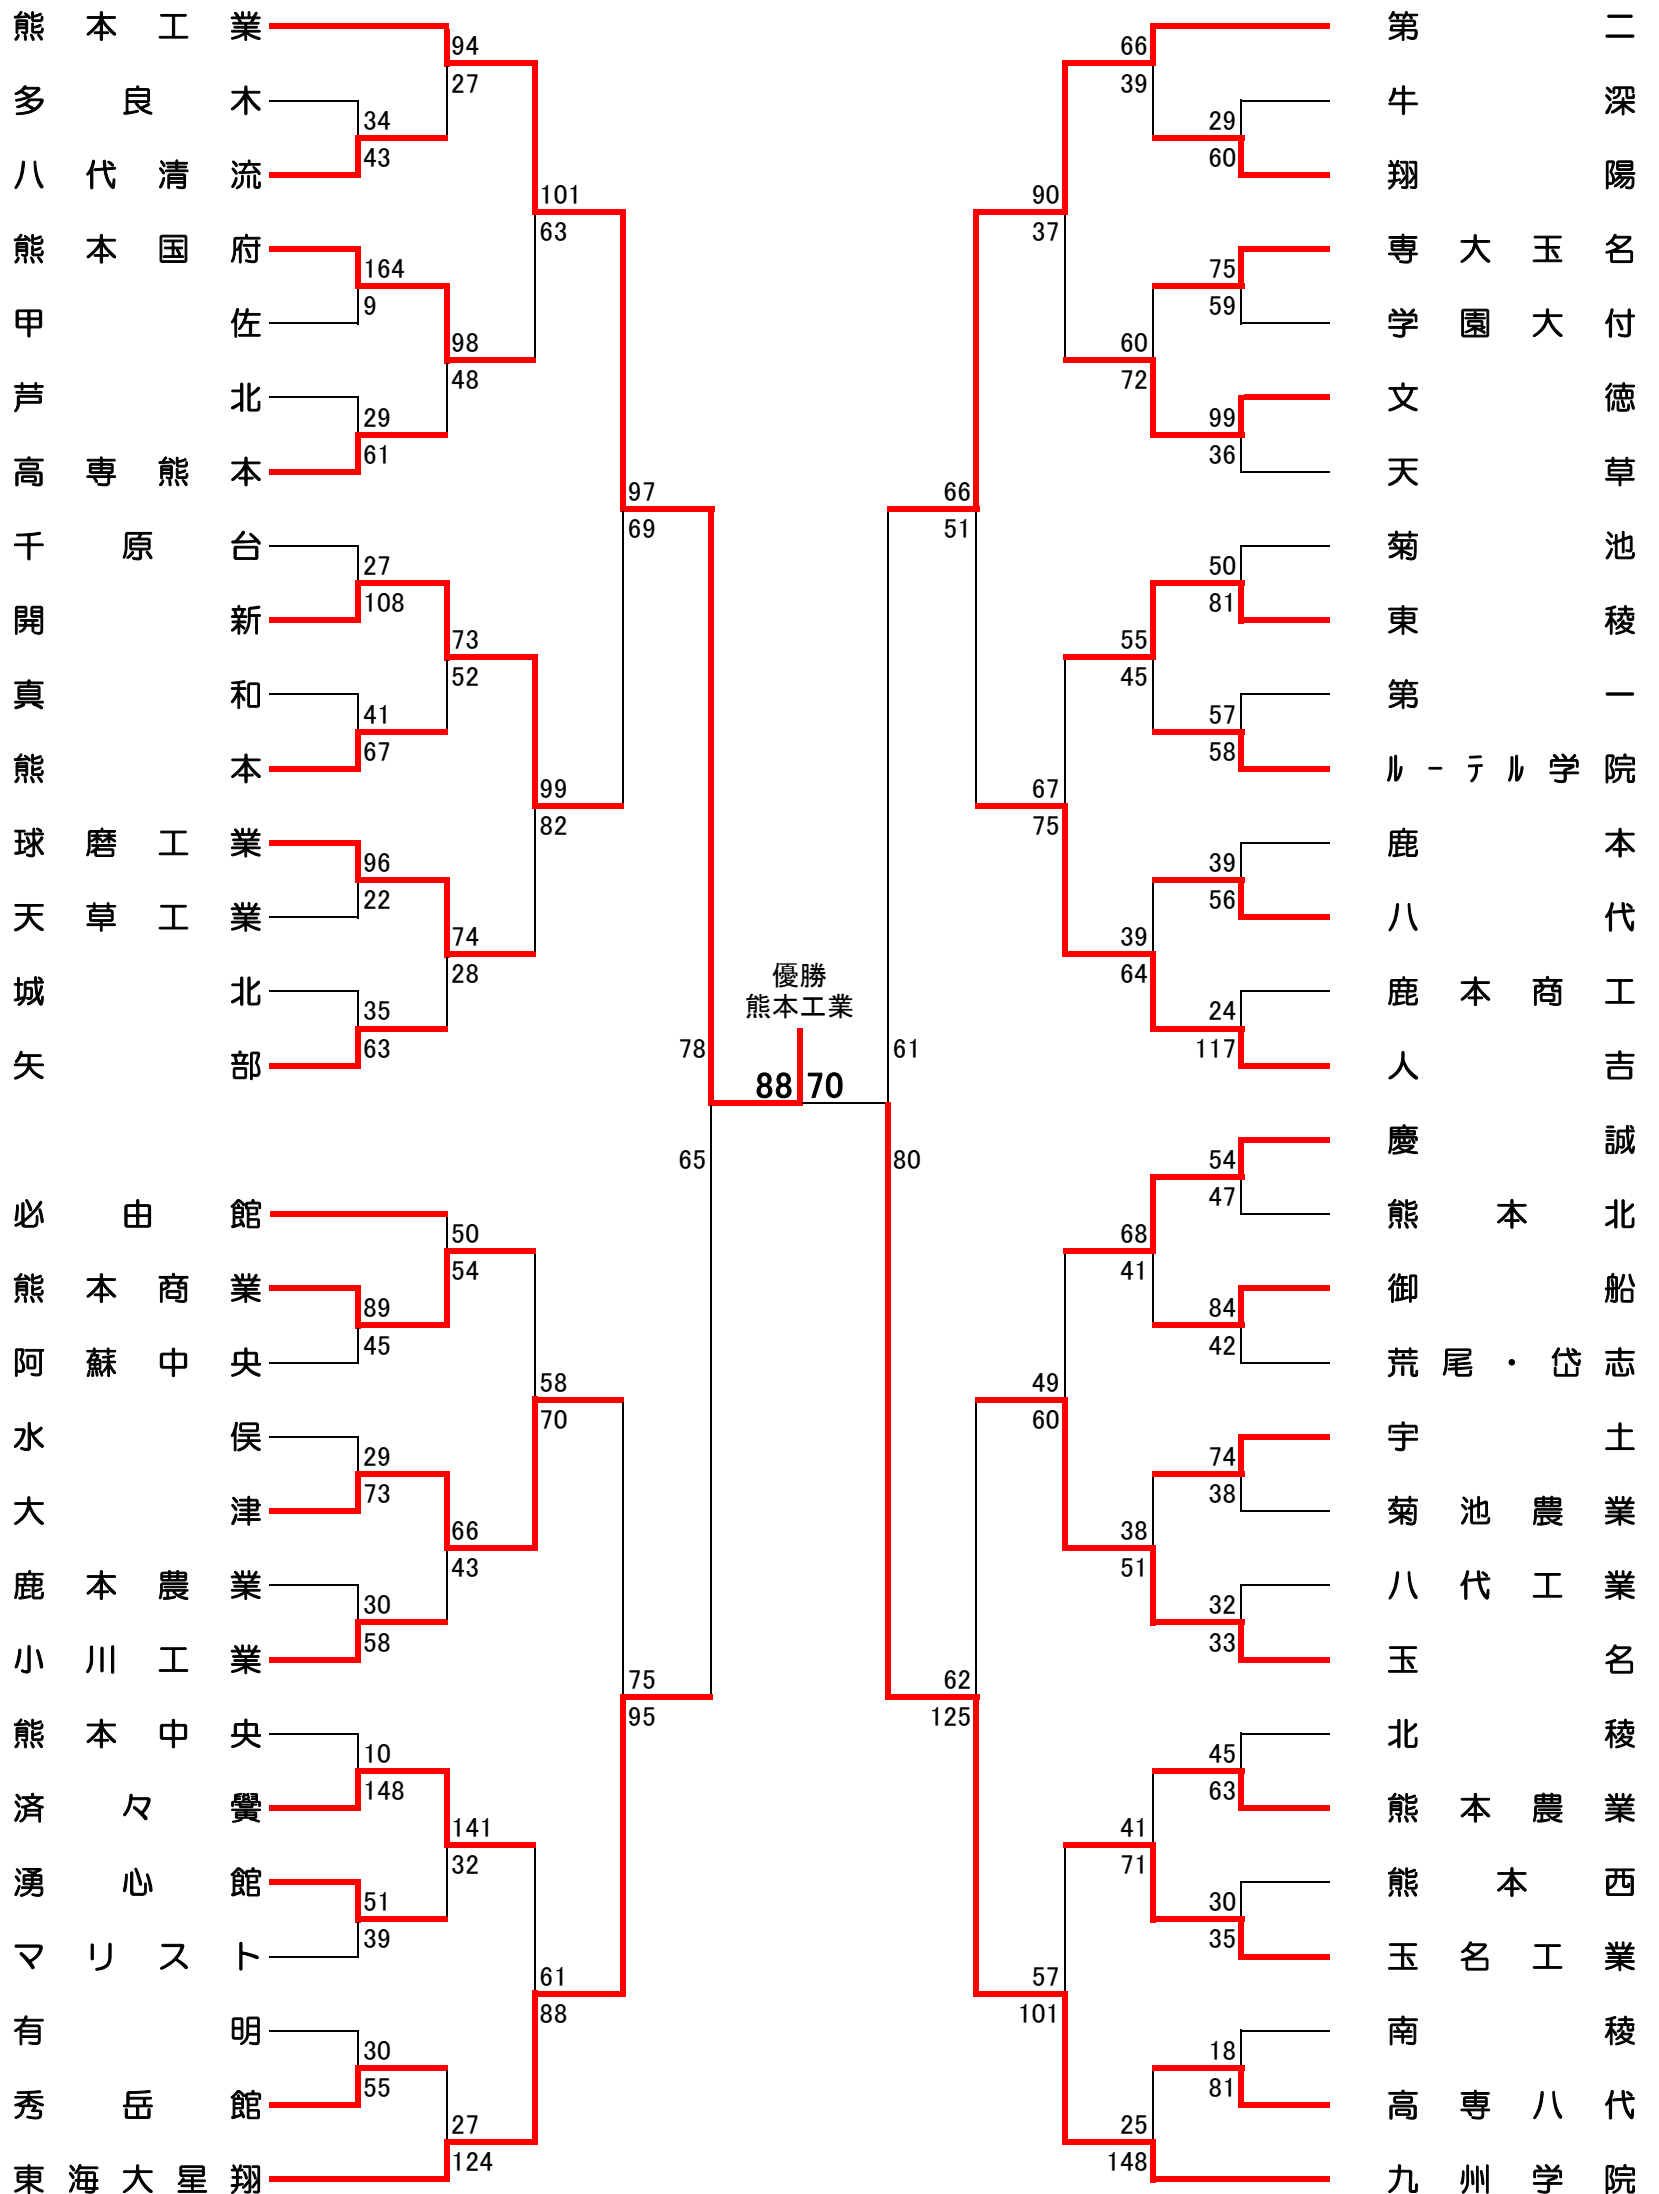

平成28年度 熊本県高等学校総合体育大会バスケットボール競技 男子組合せ

				会場別・コート別試合数										
		試合開始		競技時間	菊池高校		玉名高校		有明高校		菊池市総合体育館		山鹿市鹿本体育館	
期日	曜日	菊池高校	玉名高校		Aコート	Bコート	Cコート	Dコート	Eコート	Fコート	Gコート	Hコート	Jコート	Kコート
平成28年6月3日	金	9:00	13:00	8-2-8-7-8-2-8	7ゲーム	6ゲーム	4ゲーム	4ゲーム	*	*	*	*	*	*
平成28年6月4日	土	9:00		8-2-8-7-8-2-8	7ゲーム	7ゲーム	7ゲーム	6ゲーム	6ゲーム	5ゲーム	*	*	*	*
平成28年6月5日	日	9:00		8-2-8-7-8-2-8	6ゲーム	6ゲーム	7ゲーム	7ゲーム	*	*	*	*	*	*
平成28年6月6日	月	9:00		10分正式4Q	*	*	*	*	*	*	6ゲーム	6ゲーム	6ゲーム	6ゲーム
平成28年6月7日	火	9:30		10分正式4Q	*	*	*	*	*	*	4ゲーム	2ゲーム	*	*

平成28年度熊本県高等学校総合体育大会 バスケットボール競技 女子組合せ表

期 日	会 場 別 ・ コ ー ト 別 試 合 数														
	菊池高校 A・B			玉名高校 C・D			有明高校 E・F			菊池市総合体育館 G・H			山鹿市鹿本体育館 J・K		
	会場	審判	報道	会場	審判	報道	会場	審判	報道	会場	審判	報道	会場	審判	報道
6月3日(金)	有馬	有馬	横田	田口	渡邊	渡邊	*	*	*	*	*	*	*	*	*
6月4日(土)	有馬	有馬	友川	田口	西村	佐藤	星子	渡邊	渡邊	*	*	*	*	*	*
6月5日(日)	有馬	有馬	菊池	田口	岩尾	横田	*	*	*	*	*	*	*	*	*
6月6日(月)	*	*	*	*	*	*	*	*	*	前田	有馬	渡邊	菊池	佐藤	横田
6月7日(火)	*	*	*	*	*	*	*	*	*	専門委員全員			*	*	*