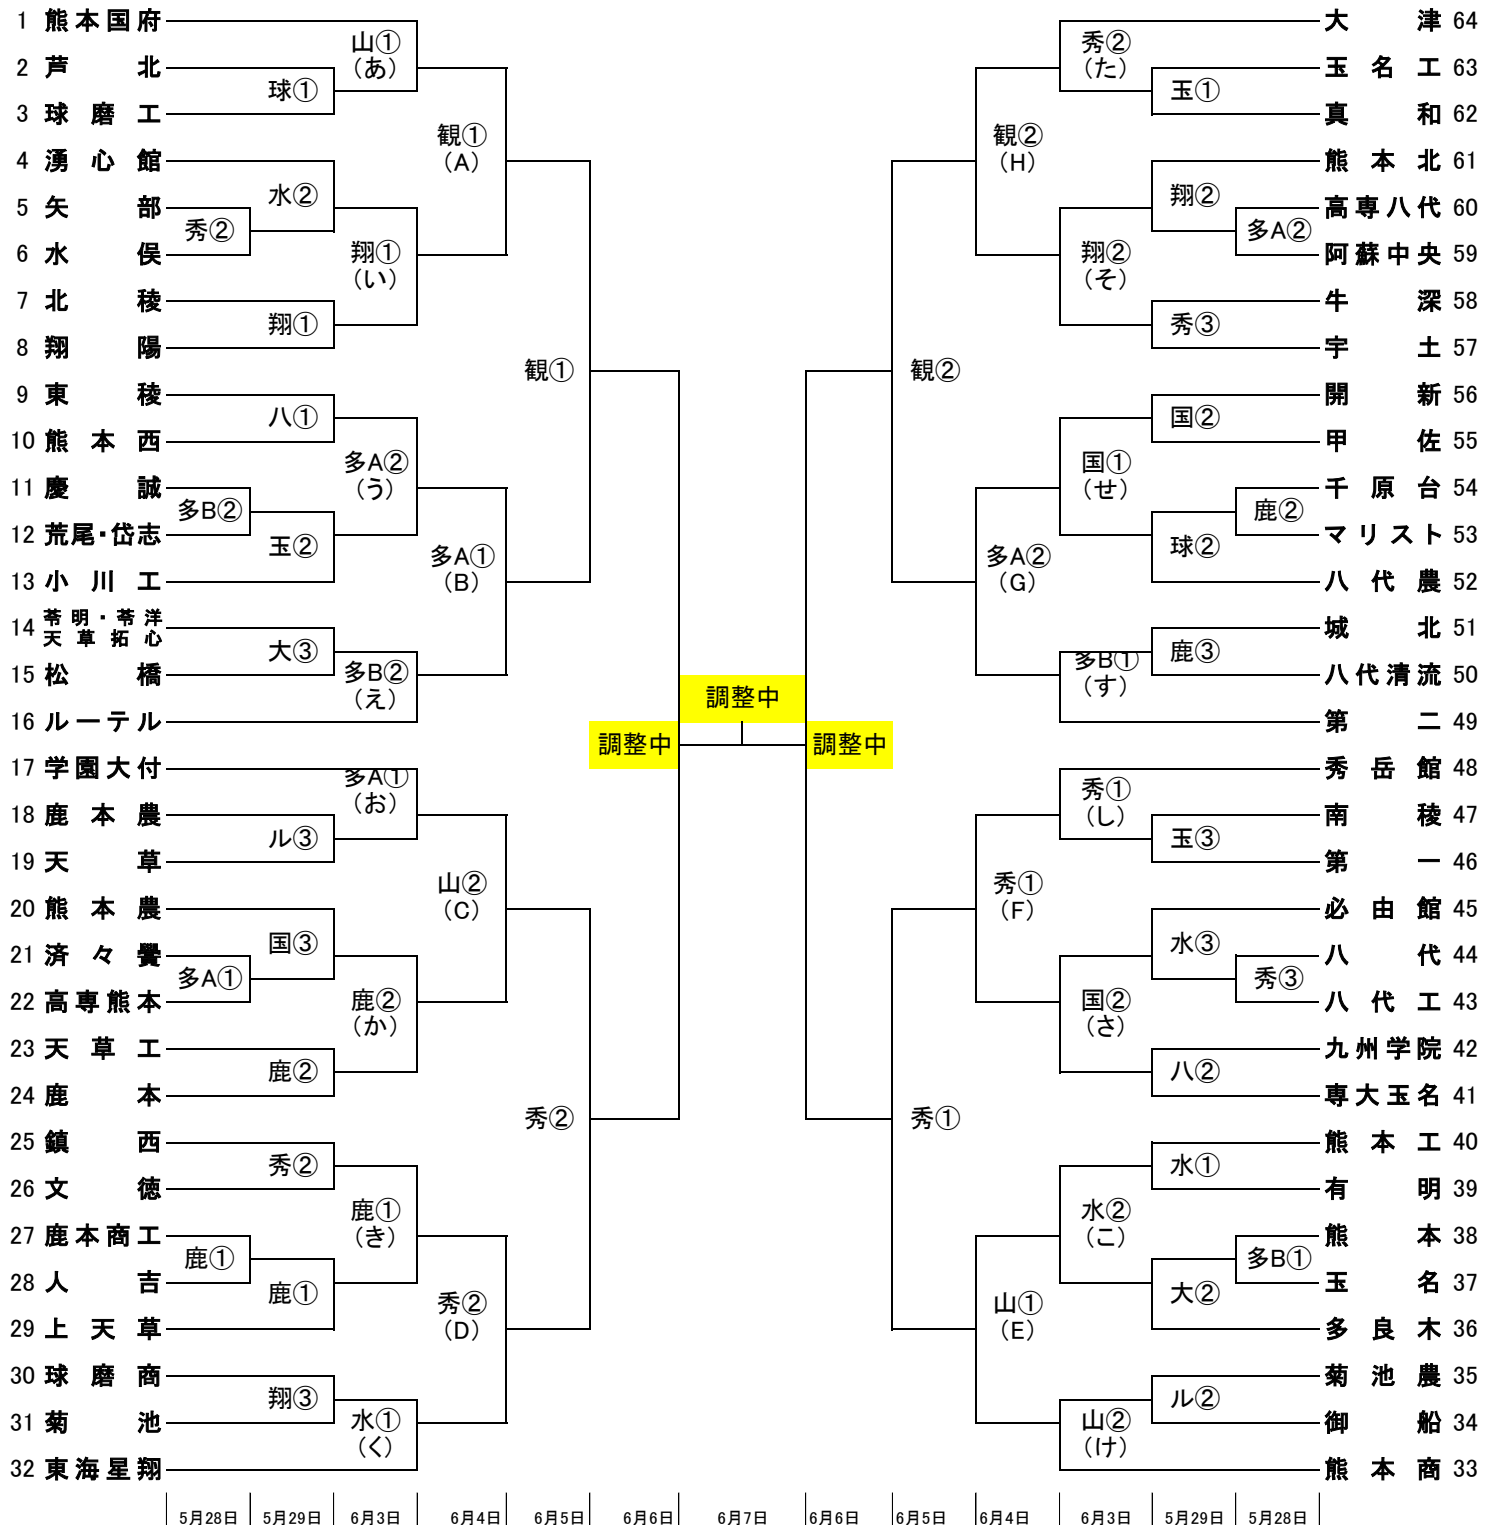

平成28年度熊本県高等学校総合体育大会サッカー競技(男子) 組合せ表

1 会場

観音山グラウンド(観)・大津町運動公園多目的広場A(多A)・大津町運動公園多目的広場B(多B)・山鹿市カルチャースポーツセンター(山)
県営八代運動公園陸上競技場(八)・エコパーク水俣陸上競技場(水)・秀岳館高校(秀)・熊本国府高校第2グラウンド(国)
ルーテル学院高校野々島グラウンド(ル)・玉名工業高校(玉)・鹿本商工高校(鹿)・翔陽高校(翔)・大津高校(大)球磨工業高校(球)

2 交替 9名通告 5名

3 試合時間およびキックオフの時間

1回戦	5月28日(土)	①10:00 ②12:00 ③14:00	(70分-20分-PK)
2回戦	5月29日(日)	①10:00 ②12:00 ③14:00	(70分-20分-PK)
3回戦	6月 3日(金)	①13:00 ②15:00	(70分-20分-PK)
4回戦	6月 4日(土)	①11:00 ②13:00 ③15:00	(70分-20分-PK)
準々決勝	6月 5日(日)	①11:00 ②13:30	(70分-20分-PK)
準決勝	6月 6日(月)	①11:00 ②13:30	(70分-20分-PK)
決勝	6月 7日(火)	①(女子)11:00 ②(男子)13:30	(70分-20分-PK)

※準決勝・決勝の会場は調整中