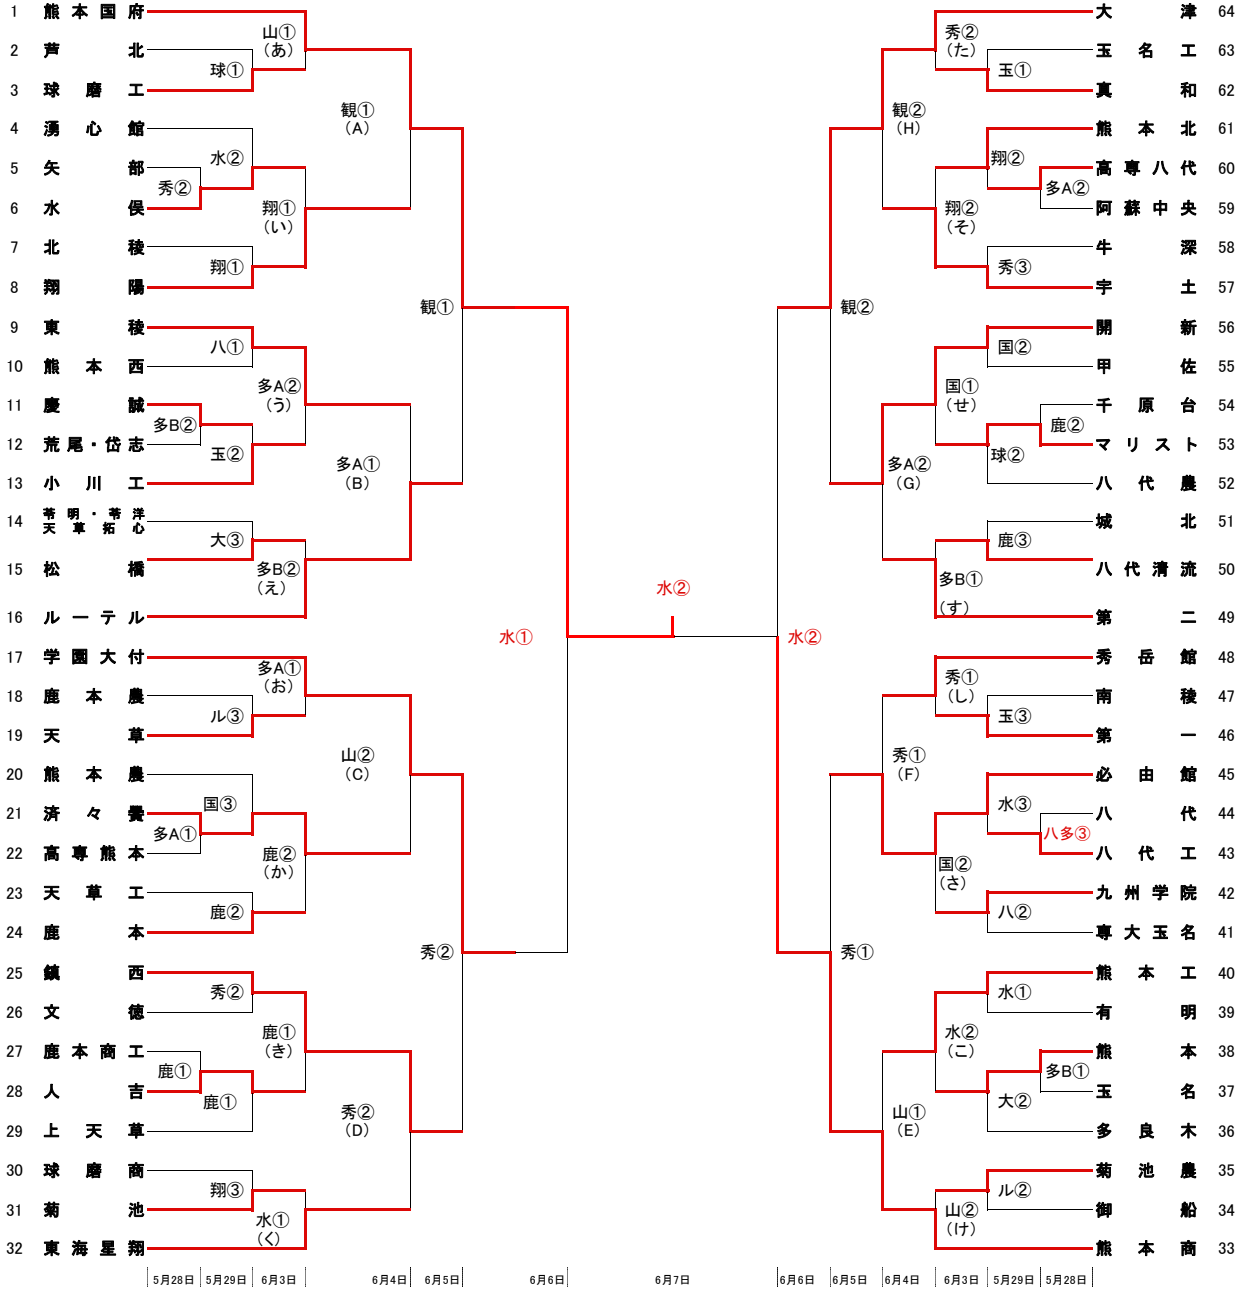

## 1 会場

観音山グラウンド(観)・大津町運動公園多目的広場A(多A)・大津町運動公園多目的広場B(多B)・山鹿市カルチャースポーツセンター(山)  
 県営八代運動公園陸上競技場(八)・県営八代運動公園多目的広場(八多)・エコパーク水俣陸上競技場(水)・秀岳館高校(秀)  
 熊本国府高校第2グラウンド(国)・ルーテル学院高校野々島グラウンド(ル)・玉名工業高校(玉)・鹿本商工高校(鹿)・翔陽高校(翔)  
 大津高校(大)・球磨工業高校(球) ※大津町運動公園(多A)・・・西側、(多B)・・・東側

## 2 交替 9名通告 5名

## 3 試合時間およびキックオフの時間

1回戦	5月28日	①10:00 ②12:00 ③14:00	(70分-20分-PK)
2回戦	5月29日	①10:00 ②12:00 ③14:00	(70分-20分-PK)
3回戦	6月 3日	①13:00 ②15:00	(70分-20分-PK)
4回戦	6月 4日	①11:00 ②13:00 ③15:00	(70分-20分-PK)
準々決勝	6月 5日	①11:00 ②13:30	(70分-20分-PK)
準決勝	6月 6日	①11:30 ②14:00	(70分-20分-PK)
決勝	6月 7日	①(女子)11:30 ②(男子)14:00	(70分-20分-PK)