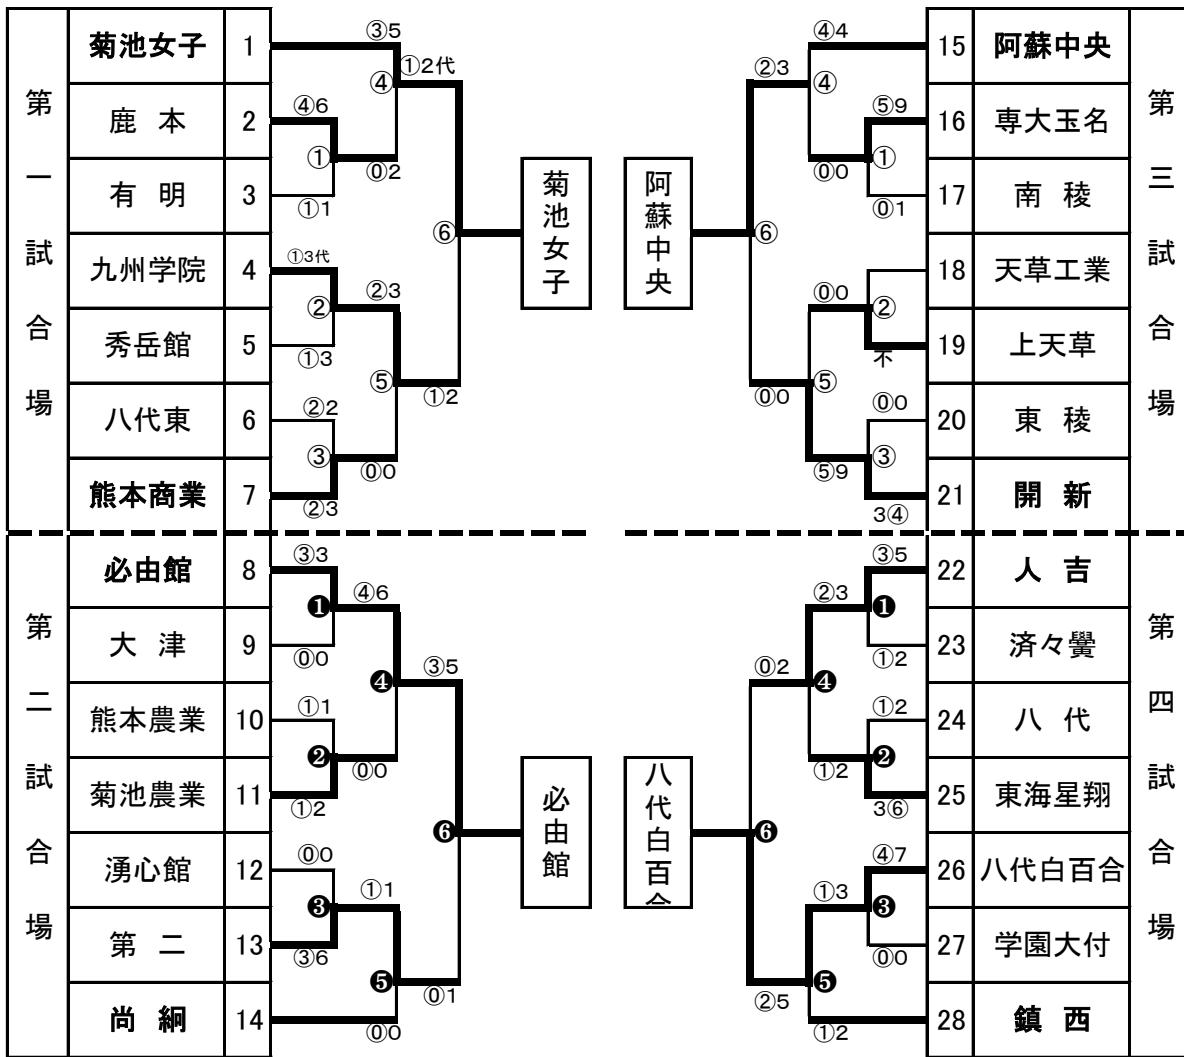

県下高等学校剣道大会 男子団体戦 1月14日(土) 9時30分開始 於:山鹿市総合体育館

決勝リーグ

	1九州学院	2東海星翔	3 鎮 西	4球磨工業	勝数	負数	分数	勝者数	取得本数	順位
1九州学院		○ $\frac{4}{2}$	○ $\frac{7}{4}$	○ $\frac{2}{2}$	3	0	0	8	13	1
2東海星翔	△ $\frac{3}{1}$		○ $\frac{5}{2}$	△ $\frac{1}{1}$	1	2	0	4	9	3
3 鎮 西	△ $\frac{2}{1}$	△ $\frac{2}{1}$		□ $\frac{3}{1}$	0	2	1	3	7	4
4球磨工業	△ $\frac{1}{1}$	○ $\frac{2}{2}$	□ $\frac{3}{1}$		1	1	1	4	6	2

○ = 勝ち △ = 負け □ = 引き分け

県下高等学校剣道大会 女子団体戦 1月15日(日) 9時30分開始 於:山鹿市総合体育館

○ = 勝ち △ = 負け □ = 引き分け

決勝リーグ

	1菊池女子	2八代白百合	3阿蘇中央	4必由館	勝数	負数	分数	勝者数	取得本数	順位
1菊池女子		△ 0 0	□ 3 2	○ 4 2	1	1	1	4	7	3
2八代白百合	○ 2 2		□ 2 1	○ 3 2	2	0	1	5	7	1
3阿蘇中央	□ 3 2	□ 2 1		○ 1 1	1	0	2	4	6	2
4必由館	△ 3 1	△ 1 0	△ 0 0		0	3	0	1	4	4