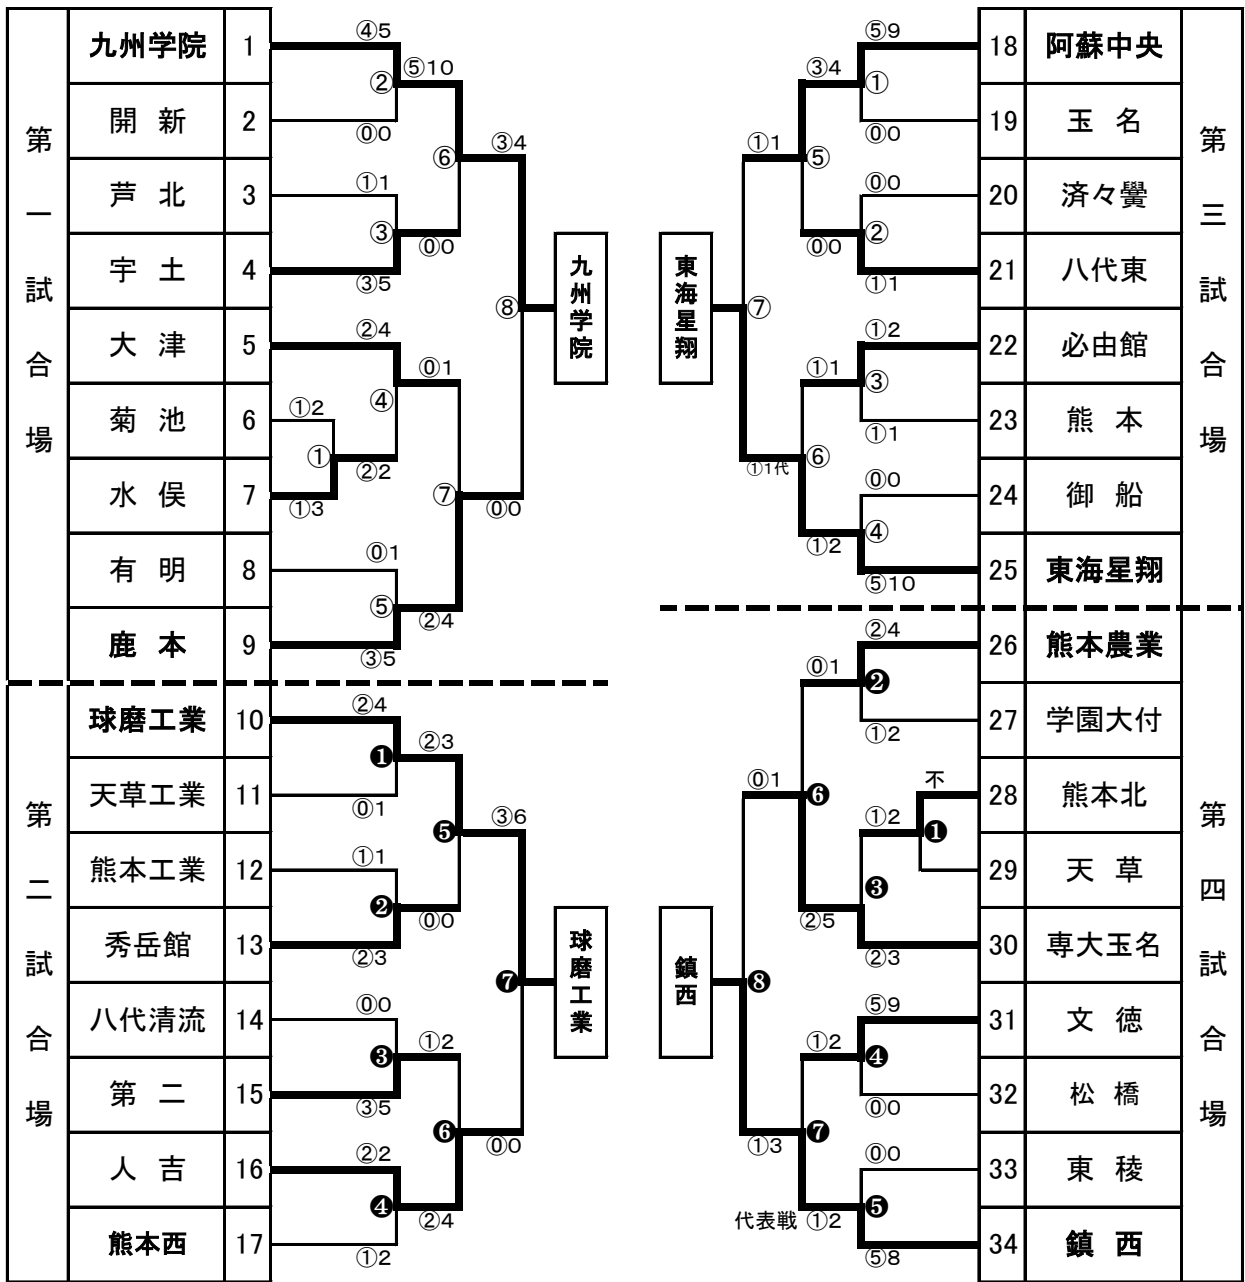

県下高等学校剣道大会 男子団体戦 1月14日(土) 9時30分開始 於:山鹿市総合体育館

決勝リーグ

	1九州学院	2東海星翔	3 鎮 西	4球磨工業	勝数	負数	分数	勝者数	取得本数	順位
1九州学院		○ $\frac{4}{2}$	○ $\frac{7}{4}$	○ $\frac{2}{2}$	3	0	0	8	13	1
2東海星翔	△ $\frac{3}{1}$		○ $\frac{5}{2}$	△ $\frac{1}{1}$	1	2	0	4	9	3
3 鎮 西	△ $\frac{2}{1}$	△ $\frac{2}{1}$		□ $\frac{3}{1}$	0	2	1	3	7	4
4球磨工業	△ $\frac{1}{1}$	○ $\frac{2}{2}$	□ $\frac{3}{1}$		1	1	1	4	6	2

○ = 勝ち △ = 負け □ = 引き分け

県下高等学校剣道大会 女子団体戦 1月15日(日) 9時30分開始 於:山鹿市総合体育館

○ = 勝ち △ = 負け □ = 引き分け

決勝リーグ

	1菊池女子	2八代白百合	3阿蘇中央	4必由館	勝数	負数	分数	勝者数	取得本数	順位
1菊池女子		△ 0 0	□ 3 2	○ 4 2	1	1	1	4	7	3
2八代白百合	○ 2 2		□ 2 1	○ 3 2	2	0	1	5	7	1
3阿蘇中央	□ 3 2	□ 2 1		○ 1 1	1	0	2	4	6	2
4必由館	△ 3 1	△ 1 0	△ 0 0		0	3	0	1	4	4