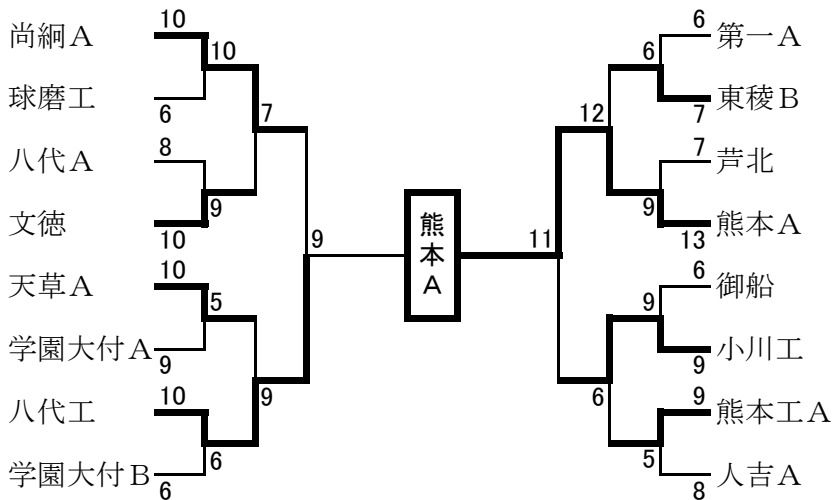

<男 子>

	名前	チーム名	学年	
1位	古原 慎太郎	小川工A	2	九州大会出場
2位	村上 史哉	熊本A	2	九州大会出場
3位	志賀 尊人	秀岳館A	1	九州大会出場
4位	庭木 健	必由館	2	
5位	中島 千徳	玉工A	2	
6位	高木 清矢	秀岳館A	1	

県下高等学校弓道競技大会

期 日；平成28年10月15日（土）・16日（日）

会 場；八代市弓道場

〔男子団体戦〕

<予選> 各チーム各自4射計20射
全61チームより、的中数上位の16チームが通過

<決勝トーナメント> 各チーム各自4射計20射による

〔女子団体戦〕

<予選> 各チーム各自4射計20射
全56チームより、的中数上位の16チームが通過

<決勝トーナメント> 各チーム各自4射計20射による

[男子個人戦]

<予選> 各自4射 3中以上50人が決勝進出者決定戦へ
 <決勝進出者決定戦> 射詰競射により6人が決勝へ
 <決勝戦> 各自4射

選手名	学校名	学年	4射				計	競射	順位	決定法
古原 慎太郎	小川工A	2	○	○	○	○	4中		1位	
村上 史哉	熊本A	2	○	○	×	○	3中		2位	
志賀 尊人	秀岳館A	1	○	○	×	×	2中		3位	
庭木 健	必由館	2	×	×	×	○	1中		4位	遠近法
中島 千徳	玉工A	2	×	○	×	×	1中		5位	遠近法
高木 清矢	秀岳館A	1	×	×	×	×	0中		6位	