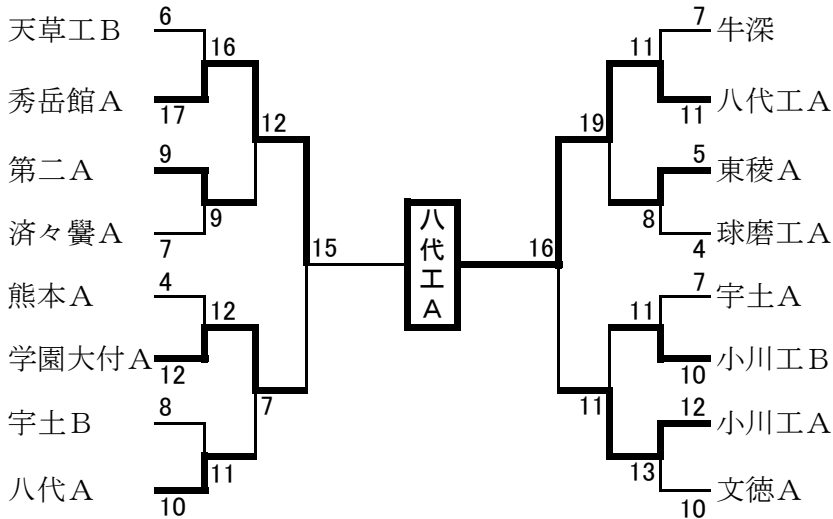

<男 子>

1位	八代工A	九州大会出場
2位	秀岳館A	九州大会出場
3位	小川工A	九州大会出場
	学園大付A	

2. 個人競技(入賞者) ※男女各上位3名が、九州新人大会(11/5・11/6福岡市)に出場。

<女 子>

	名前	チーム名	学年	
1位	宮田 恵	学園大付A	2	九州大会出場
2位	西垣 瑠奈	尚綱B	1	九州大会出場
3位	小田 奈菜子	学園大付A	2	九州大会出場
4位	中北 彩花	八代A	1	
5位	徳井 千聡	尚綱A	2	
6位	稲村 真理愛	天草B	2	

<男 子>

	名前	チーム名	学年	
1位	古原 慎太郎	小川工A	2	九州大会出場
2位	村上 史哉	熊本A	2	九州大会出場
3位	志賀 尊人	秀岳館A	1	九州大会出場
4位	庭木 健	必由館	2	
5位	中島 千徳	玉工A	2	
6位	高木 清矢	秀岳館A	1	

県下高等学校弓道競技大会

期 日；平成28年10月15日（土）・16日（日）

会 場；八代市弓道場

〔男子団体戦〕

<予選> 各チーム各自4射計20射
全61チームより、的中数上位の16チームが通過

<決勝トーナメント> 各チーム各自4射計20射による

〔女子団体戦〕

<予選> 各チーム各自4射計20射
全56チームより、的中数上位の16チームが通過

<決勝トーナメント> 各チーム各自4射計20射による

[男子個人戦]

<予選> 各自4射 3中以上50人が決勝進出者決定戦へ
 <決勝進出者決定戦> 射詰競射により6人が決勝へ
 <決勝戦> 各自4射

選手名	学校名	学年	4射				計	競射	順位	決定法
古原 慎太郎	小川工A	2	○	○	○	○	4中		1位	
村上 史哉	熊本A	2	○	○	×	○	3中		2位	
志賀 尊人	秀岳館A	1	○	○	×	×	2中		3位	
庭木 健	必由館	2	×	×	×	○	1中		4位	遠近法
中島 千徳	玉工A	2	×	○	×	×	1中		5位	遠近法
高木 清矢	秀岳館A	1	×	×	×	×	0中		6位	