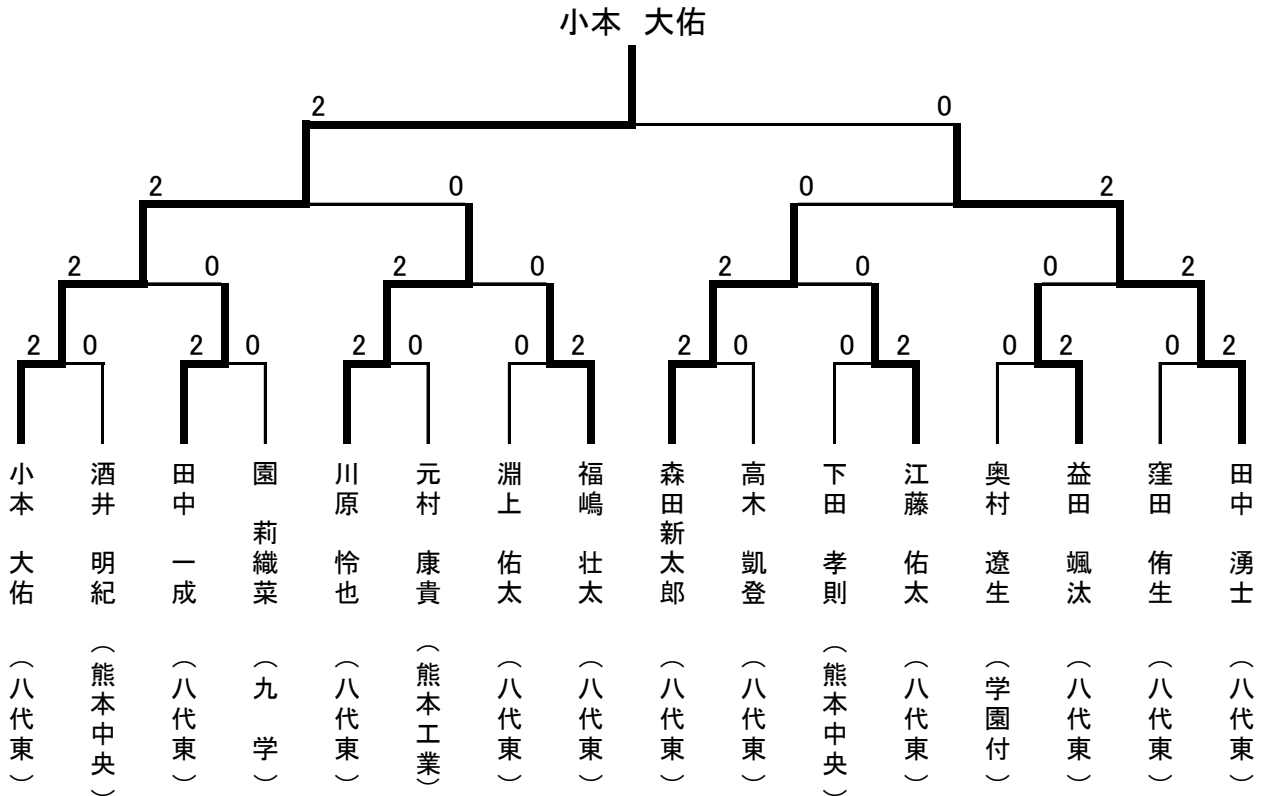

九州学院  
 熊本中央  
 3位決定戦

○男子ダブルス(参加組数 200)

○男子シングルス(参加者数 423名)

○女子ダブルス(参加組数 191組)

○女子シングルス(参加者数 380名)