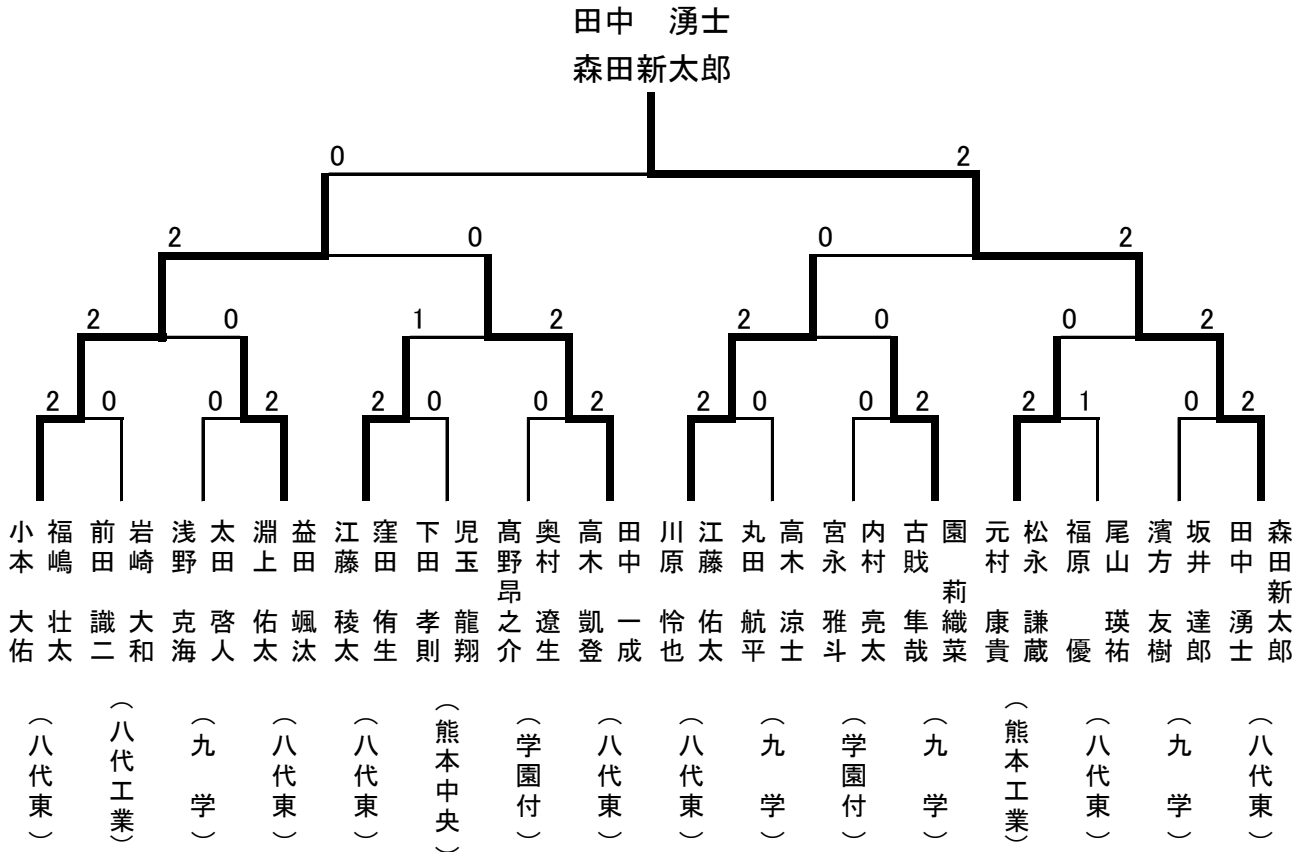

九州学院  
 熊本中央  
 3位決定戦

○男子ダブルス(参加組数 200)

○男子シングルス(参加者数 423名)

○女子ダブルス(参加組数 191組)

○女子シングルス(参加者数 380名)