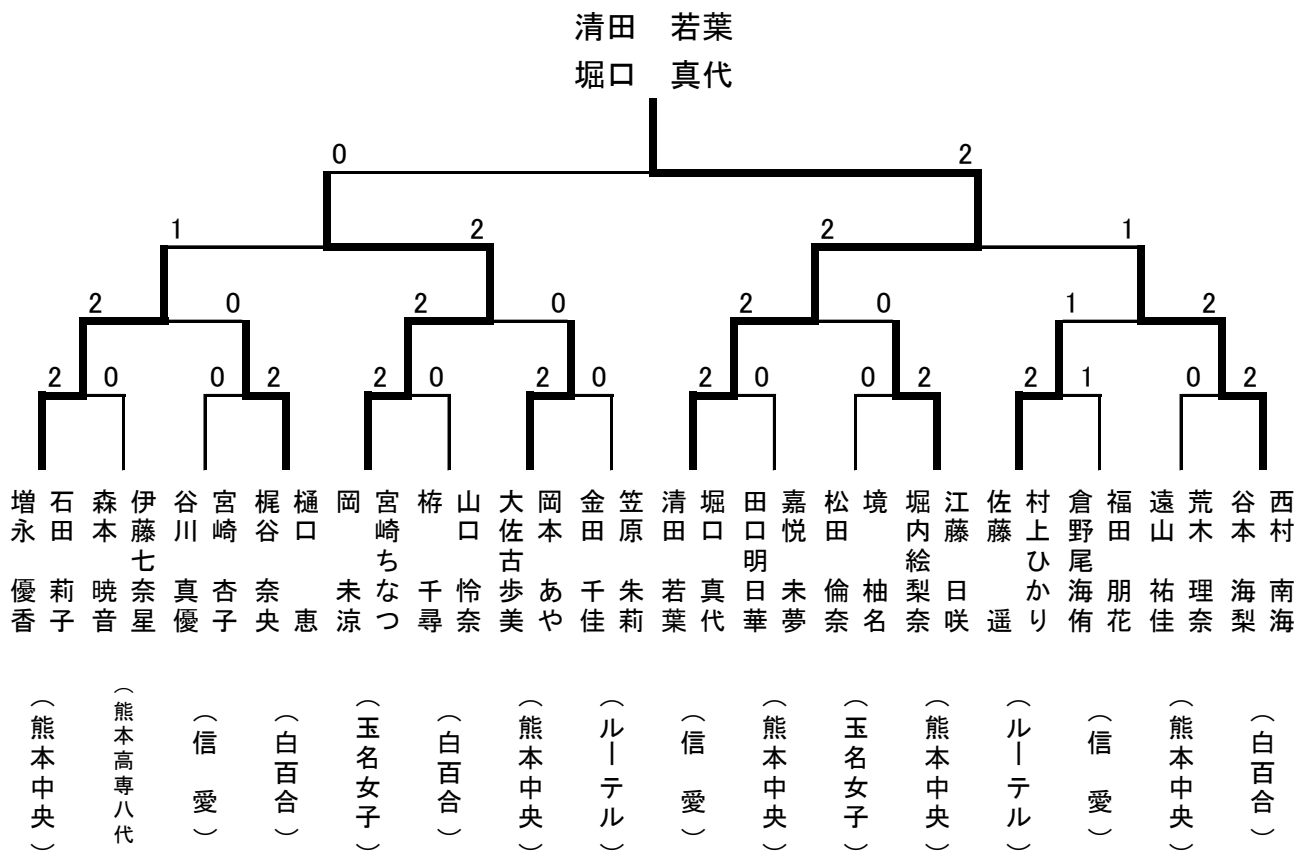

九州学院  
 熊本中央  
 3位決定戦

○男子ダブルス(参加組数 200)

○男子シングルス(参加者数 423名)

○女子ダブルス(参加組数 191組)

○女子シングルス(参加者数 380名)