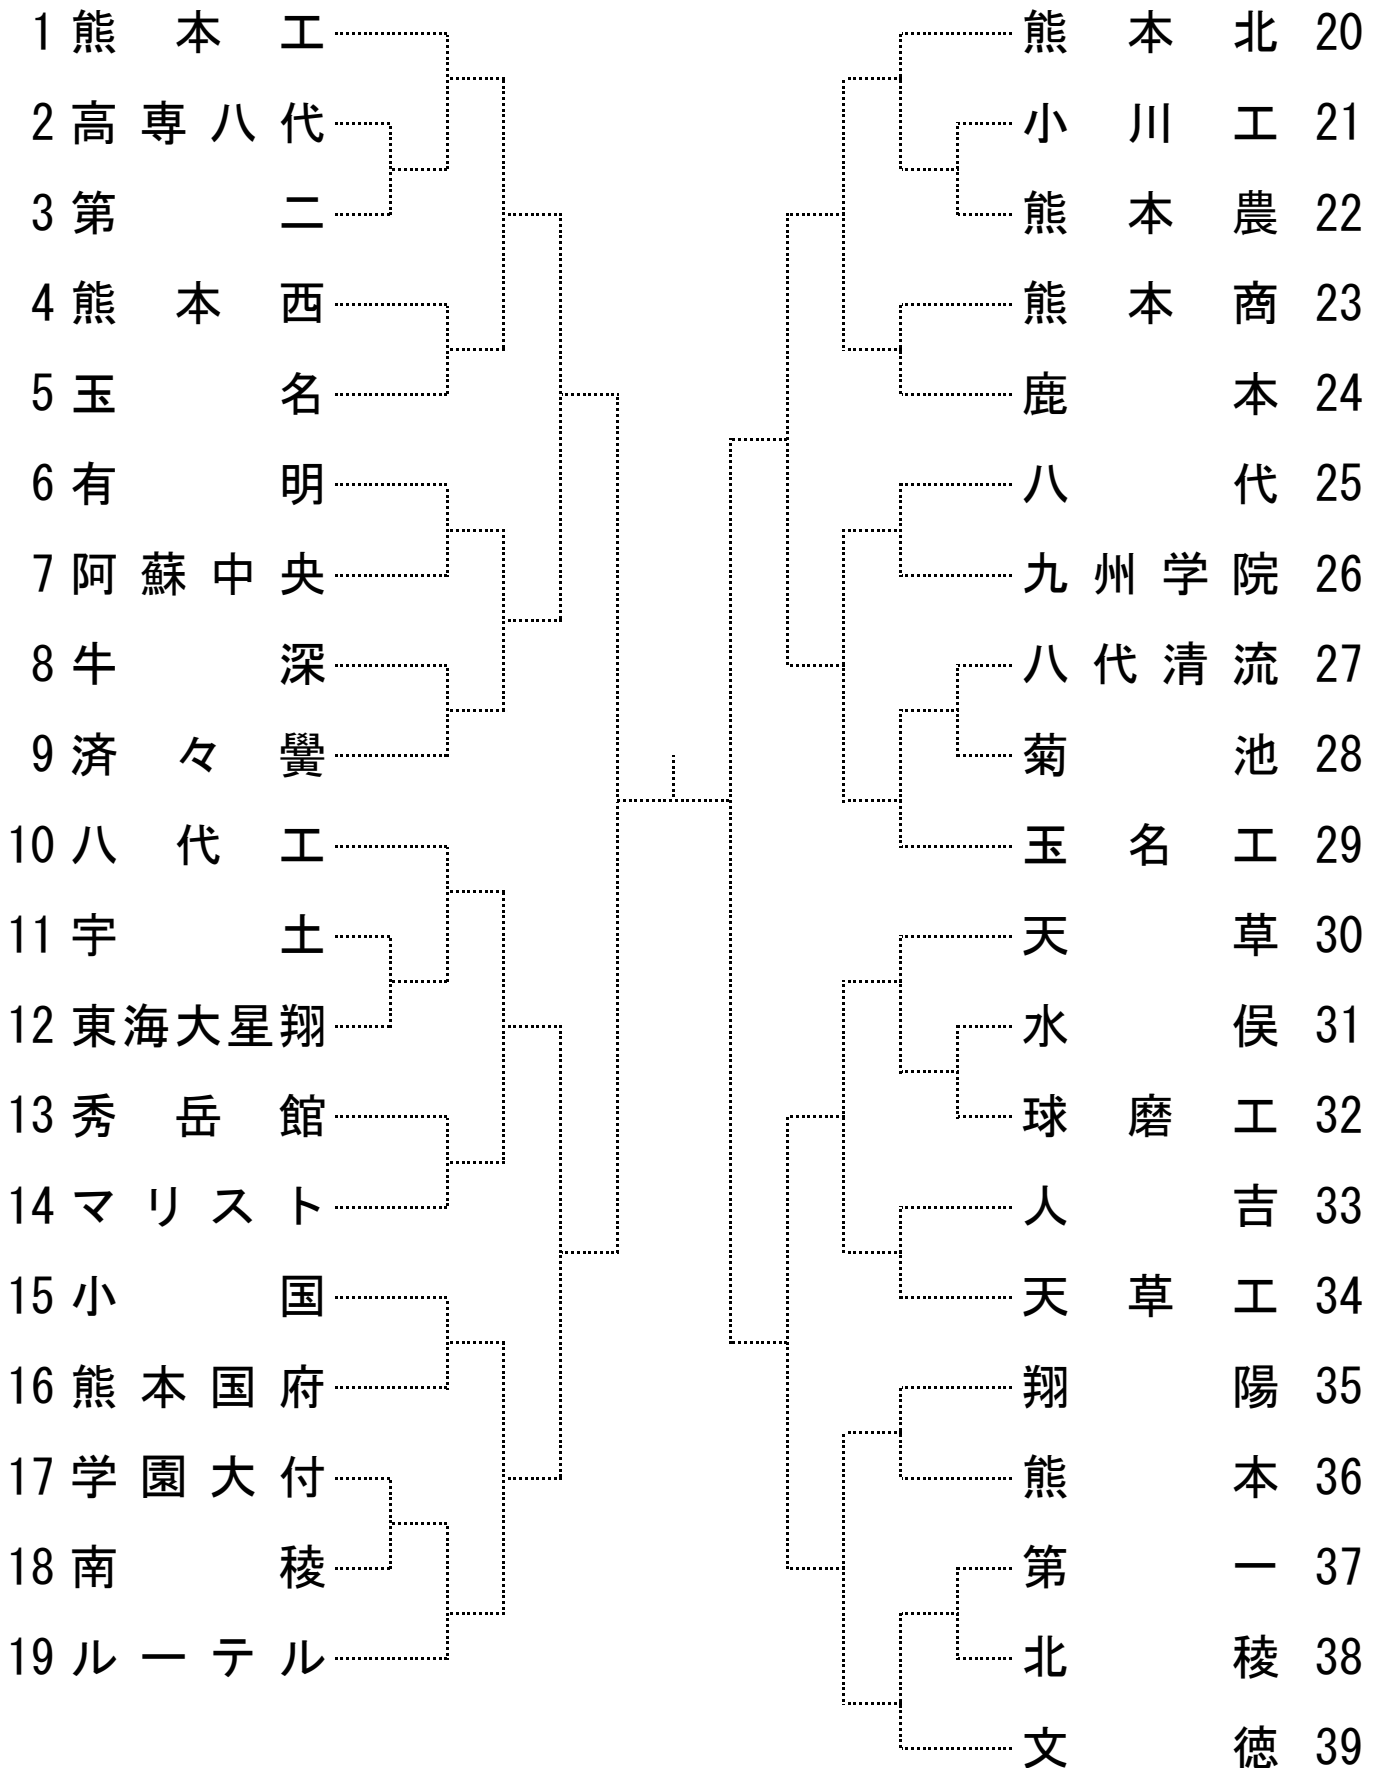

男子団体

女子団体

選手、監督、保護者の皆様へ

八代市テニスコートにおける注意事項

- スタンドには選手や応援の方々のために荷物を置かないでください。
- 荷物は、コート奥にあります公園(広場)にシートや簡易テントで各学校の荷物管理を行ってください。
- 駐車場は決められた場所をお願いします。