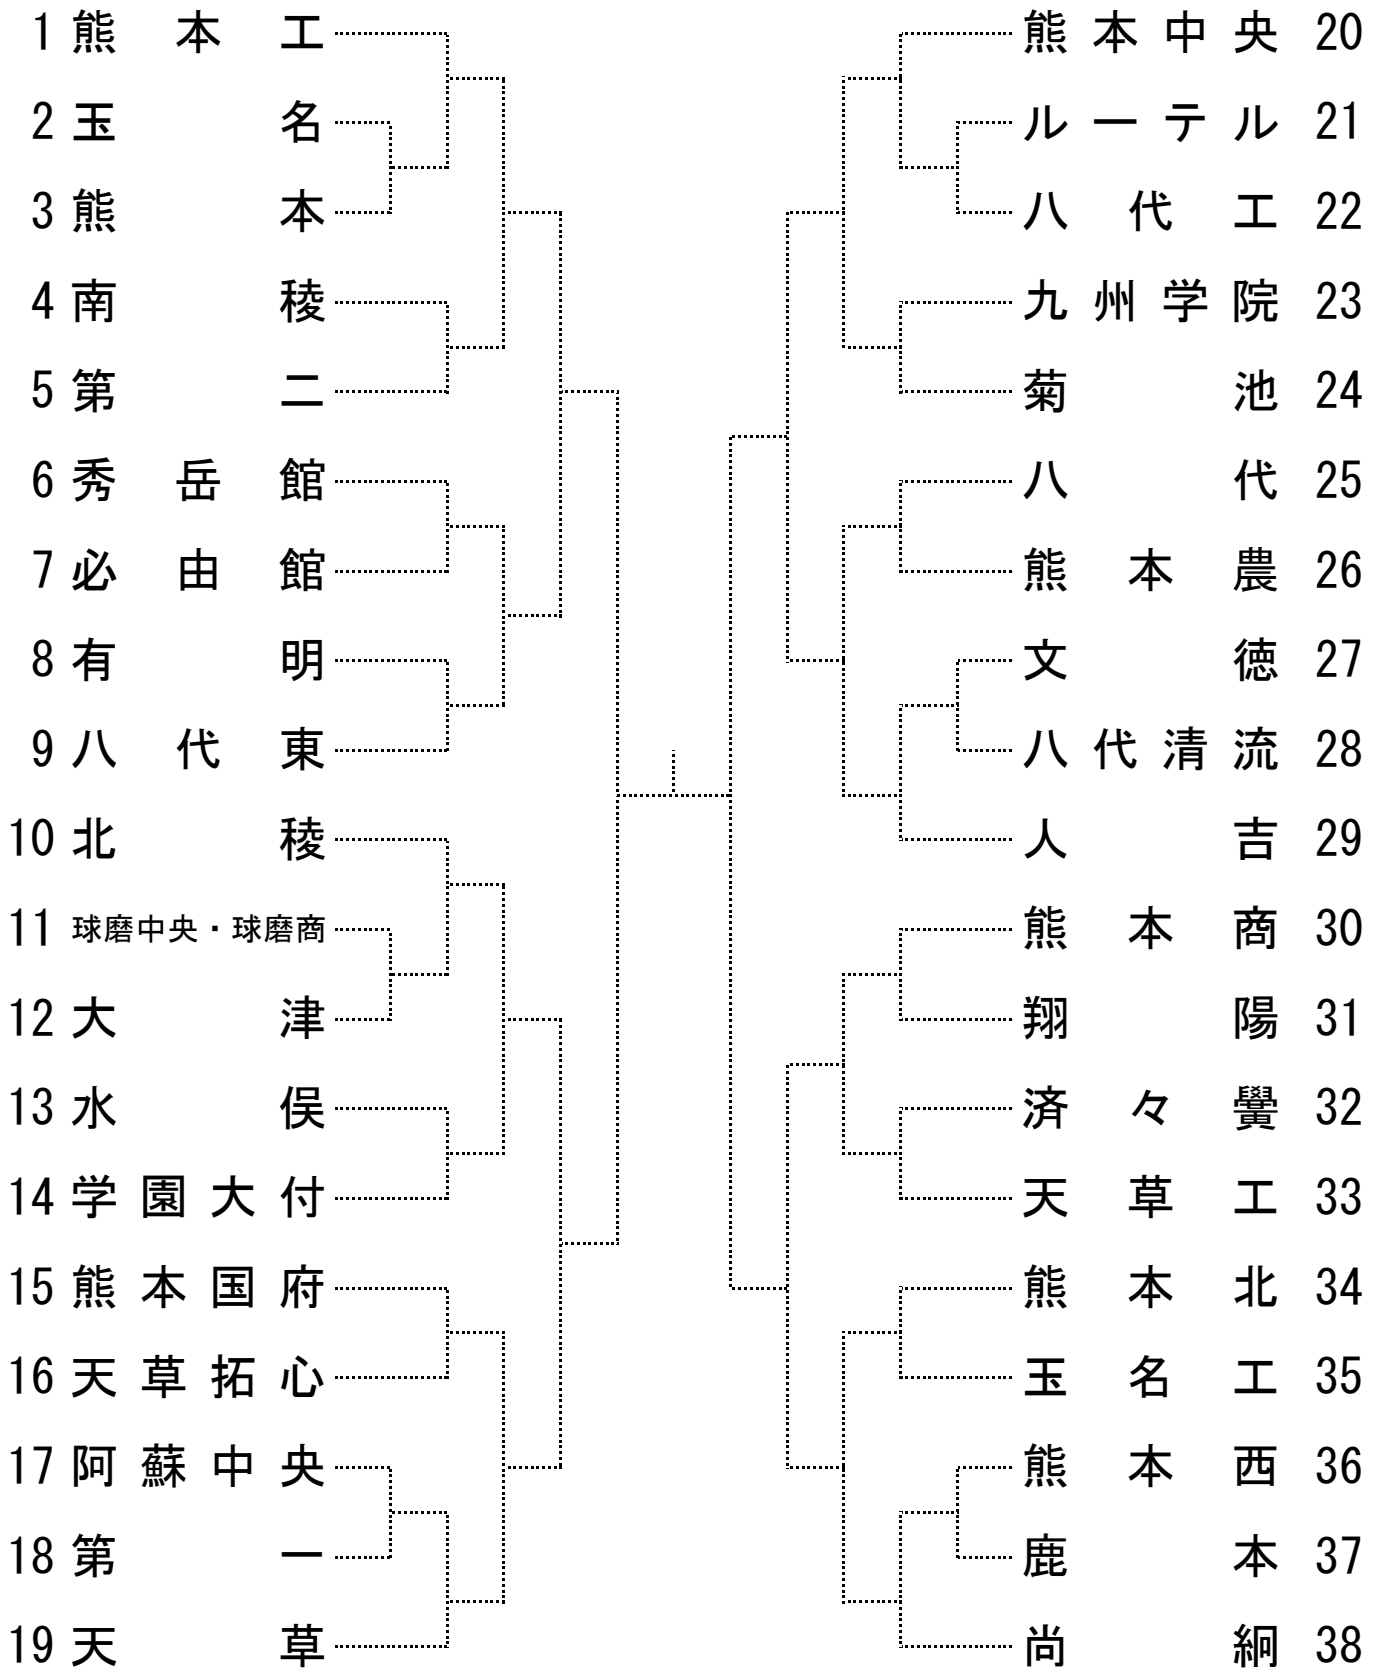

男子団体

女子団体

選手、監督、保護者の皆様へ

八代市テニスコートにおける注意事項

- スタンドには選手や応援の方々のために荷物を置かないでください。
- 荷物は、コート奥にあります公園(広場)にシートや簡易テントで各学校の荷物管理を行ってください。
- 駐車場は決められた場所をお願いします。