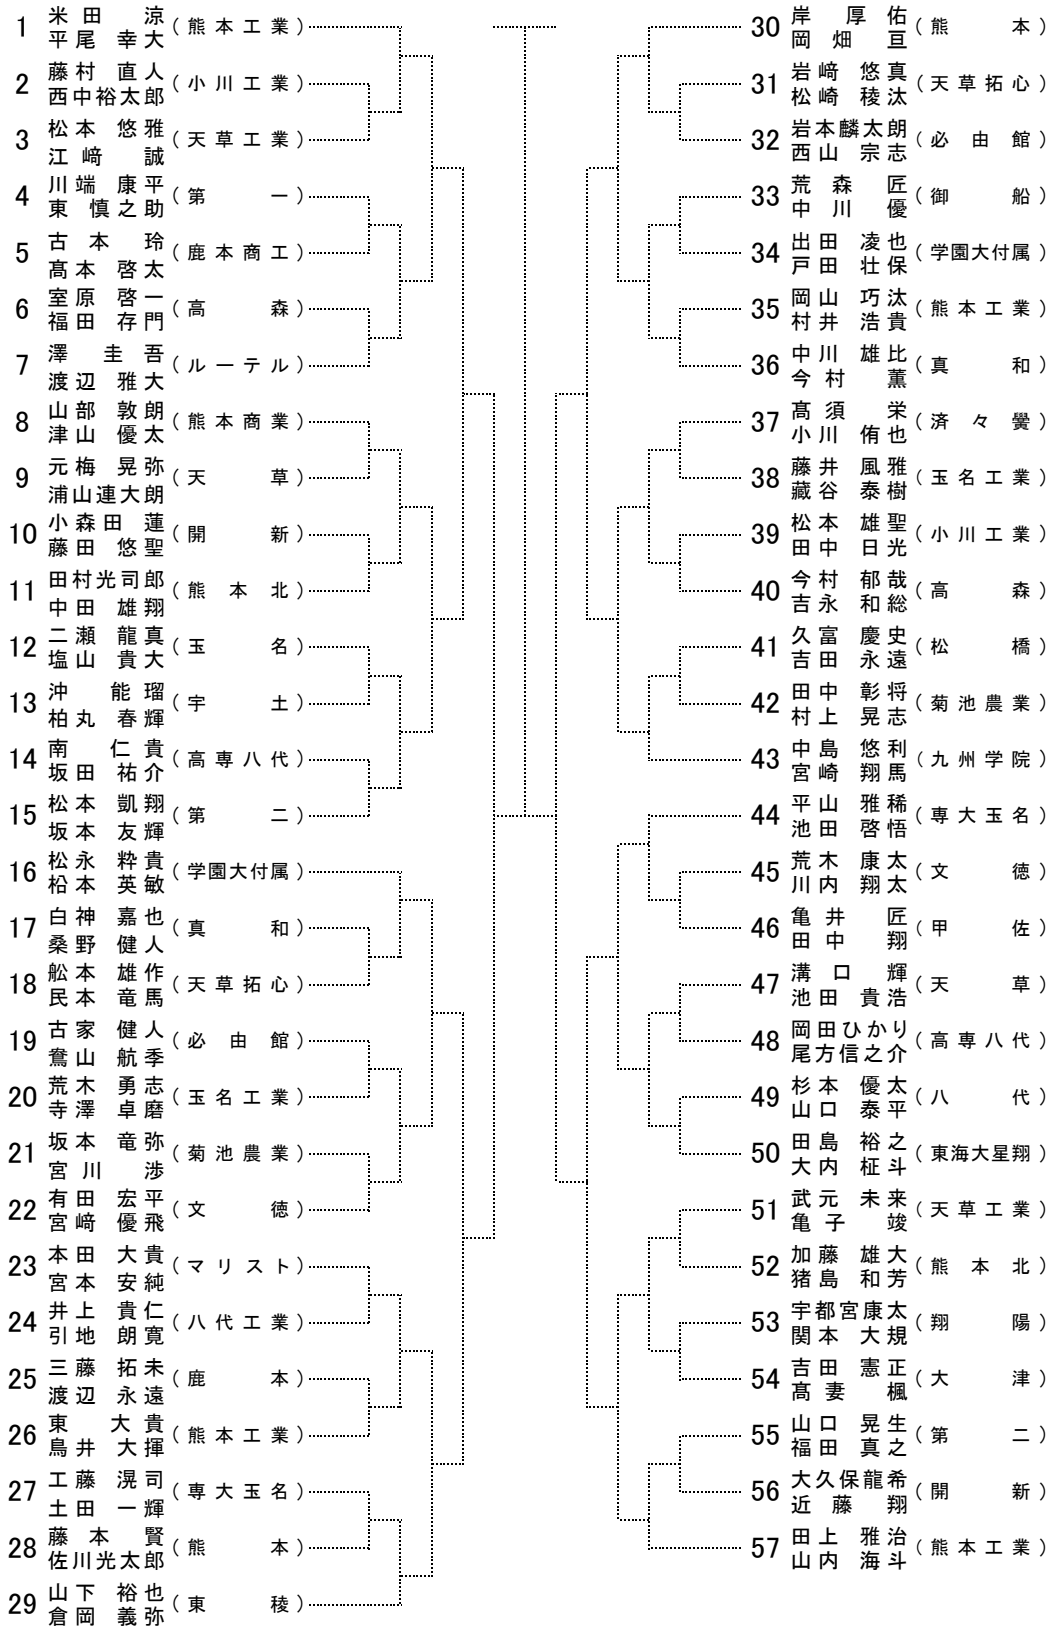

テニス競技

〈男子の部〉

〈女子の部〉

平成29年度熊本県高等学校総合体育大会テニス競技大会

男子シングルスNO. 1

[シード順]

- ①前川政太郎(熊本工業) ②尾方 陸斗(熊本工業) ③岸 厚佑(熊 本) ④中島 悠利(九州学院)
 ⑤前原三四郎(専大玉名) ⑥今田 翼(八代工業) ⑦上田 樺南(熊本商業) ⑧田上 雅治(熊本工業)
 ⑨山下 裕也(東 稜) ⑩伊藤 大史(熊本工業) ⑪山田 大誓(マリスト) ⑫山内 海斗(熊本工業)
 ⑬宮本 汰一(マリスト) ⑭米田 涼(熊本工業) ⑮米山 佳希(専大玉名) ⑯庭野 颯真(熊 本)

平成29年度熊本県高等学校総合体育大会テニス競技大会

男子シングルスNO. 2

決勝戦

7位決定戦

5位決定戦

平成29年度熊本県高等学校総合体育大会テニス競技大会

男子ダブルスNo.1

[シード順]