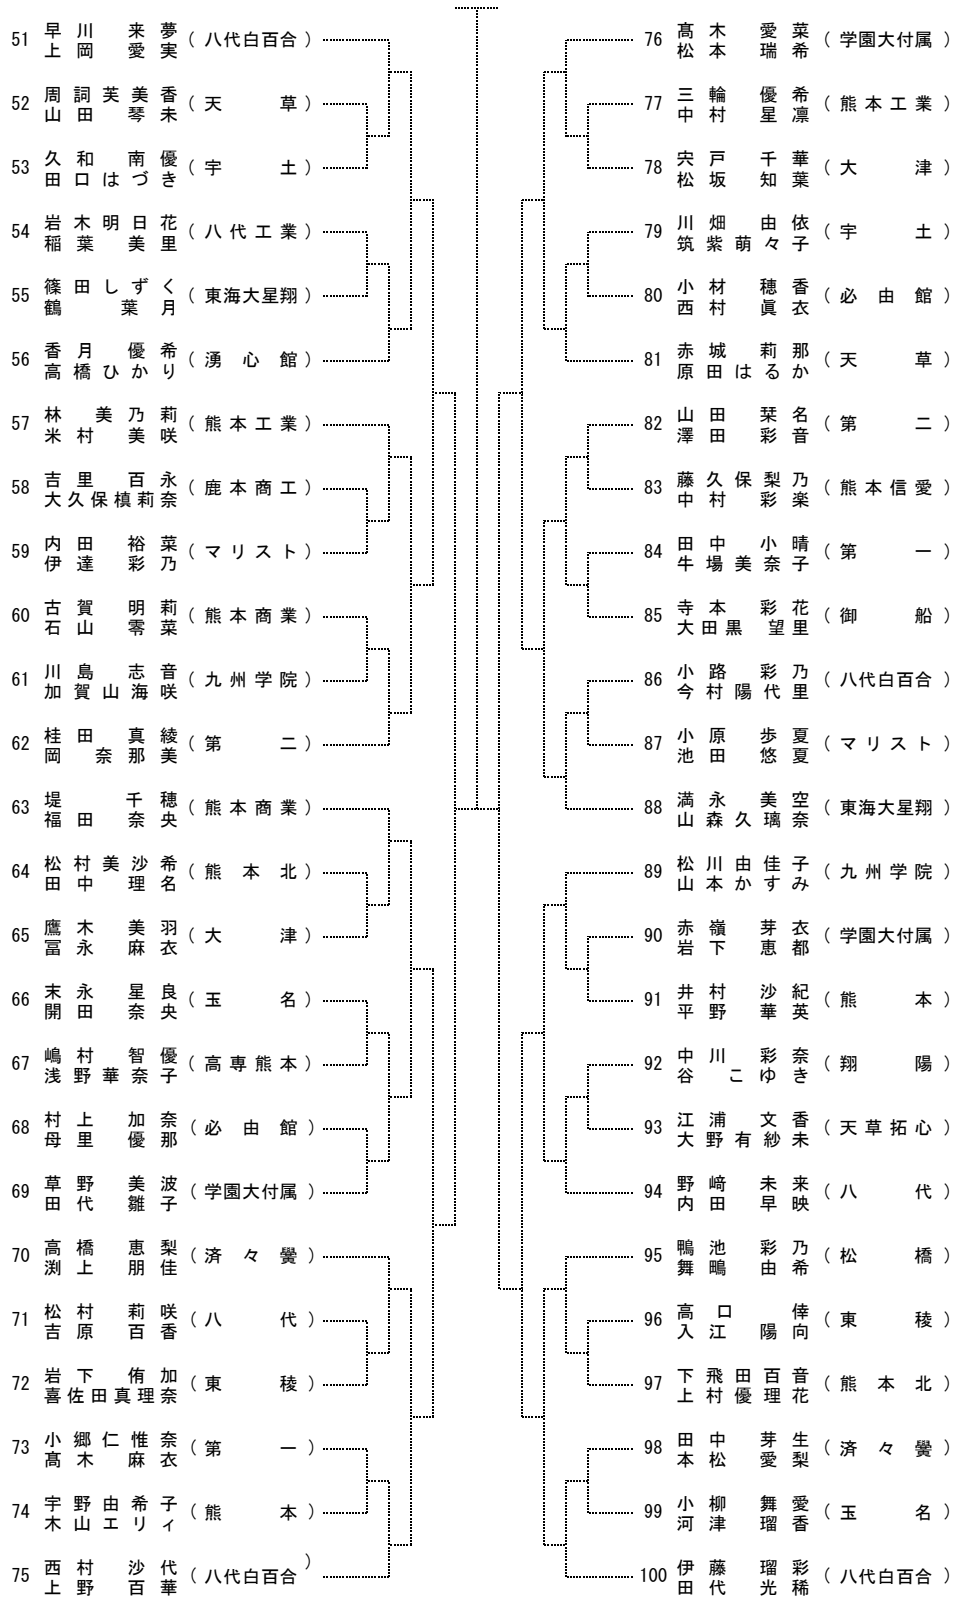

女子ダブルス No. 2

3位決定

決勝