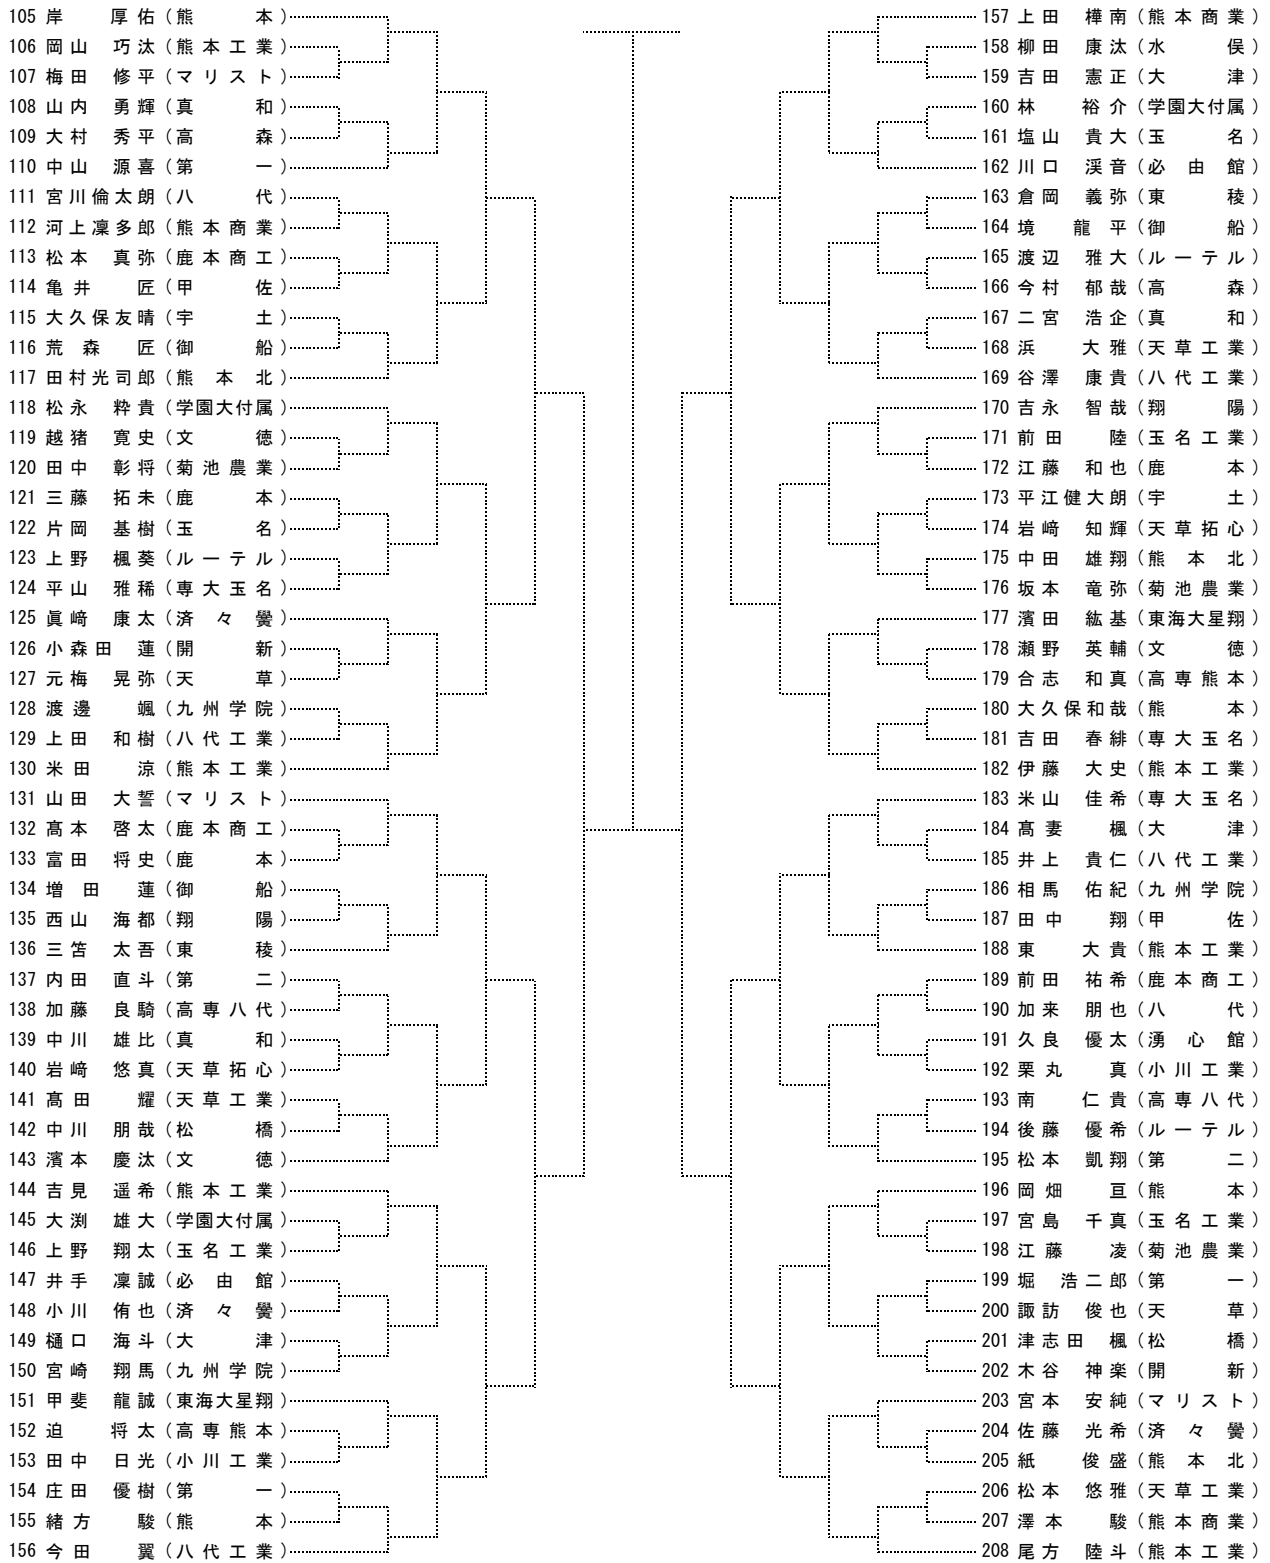

テニス競技

〈男子の部〉

〈女子の部〉

平成29年度熊本県高等学校総合体育大会テニス競技大会

男子シングルスNO. 1

[シード順]

- ①前川政太郎(熊本工業) ②尾方 陸斗(熊本工業) ③岸 厚佑(熊 本) ④中島 悠利(九州学院)
 ⑤前原三四郎(専大玉名) ⑥今田 翼(八代工業) ⑦上田 樺南(熊本商業) ⑧田上 雅治(熊本工業)
 ⑨山下 裕也(東 稜) ⑩伊藤 大史(熊本工業) ⑪山田 大誓(マリスト) ⑫山内 海斗(熊本工業)
 ⑬宮本 汰一(マリスト) ⑭米田 涼(熊本工業) ⑮米山 佳希(専大玉名) ⑯庭野 颯真(熊 本)

平成29年度熊本県高等学校総合体育大会テニス競技大会

男子シングルスNO. 2

決勝戦

7位決定戦

5位決定戦

平成29年度熊本県高等学校総合体育大会テニス競技大会

男子ダブルスNo.1

[シード順]

女子ダブルス No. 2

3位決定

決勝