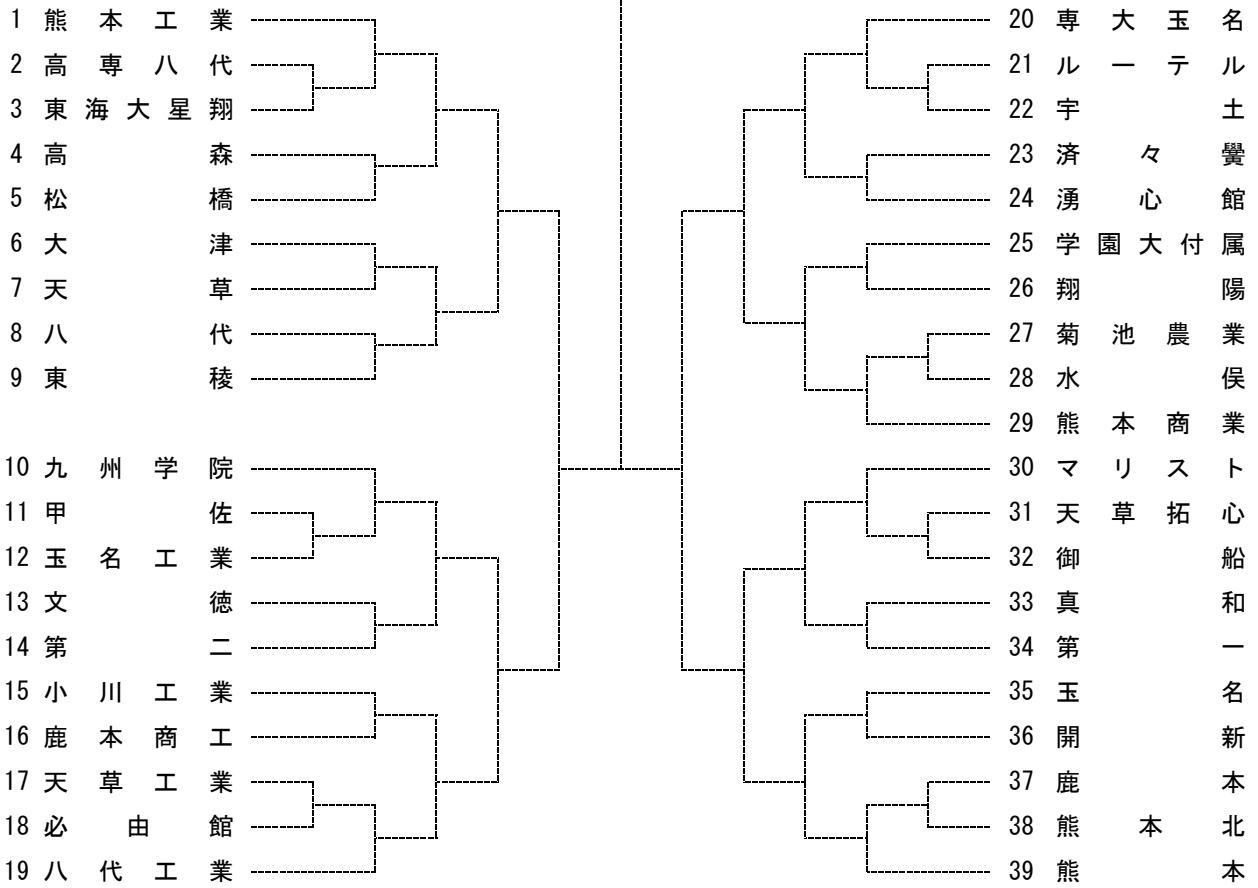

テニス競技

〈男子の部〉

〈女子の部〉

平成29年度熊本県高等学校総合体育大会テニス競技大会

男子シングルスNO. 1

[シード順]

- ①前川政太郎(熊本工業) ②尾方 陸斗(熊本工業) ③岸 厚佑(熊 本) ④中島 悠利(九州学院)
 ⑤前原三四郎(専大玉名) ⑥今田 翼(八代工業) ⑦上田 樺南(熊本商業) ⑧田上 雅治(熊本工業)
 ⑨山下 裕也(東 稜) ⑩伊藤 大史(熊本工業) ⑪山田 大誓(マリスト) ⑫山内 海斗(熊本工業)
 ⑬宮本 汰一(マリスト) ⑭米田 涼(熊本工業) ⑮米山 佳希(専大玉名) ⑯庭野 颯真(熊 本)