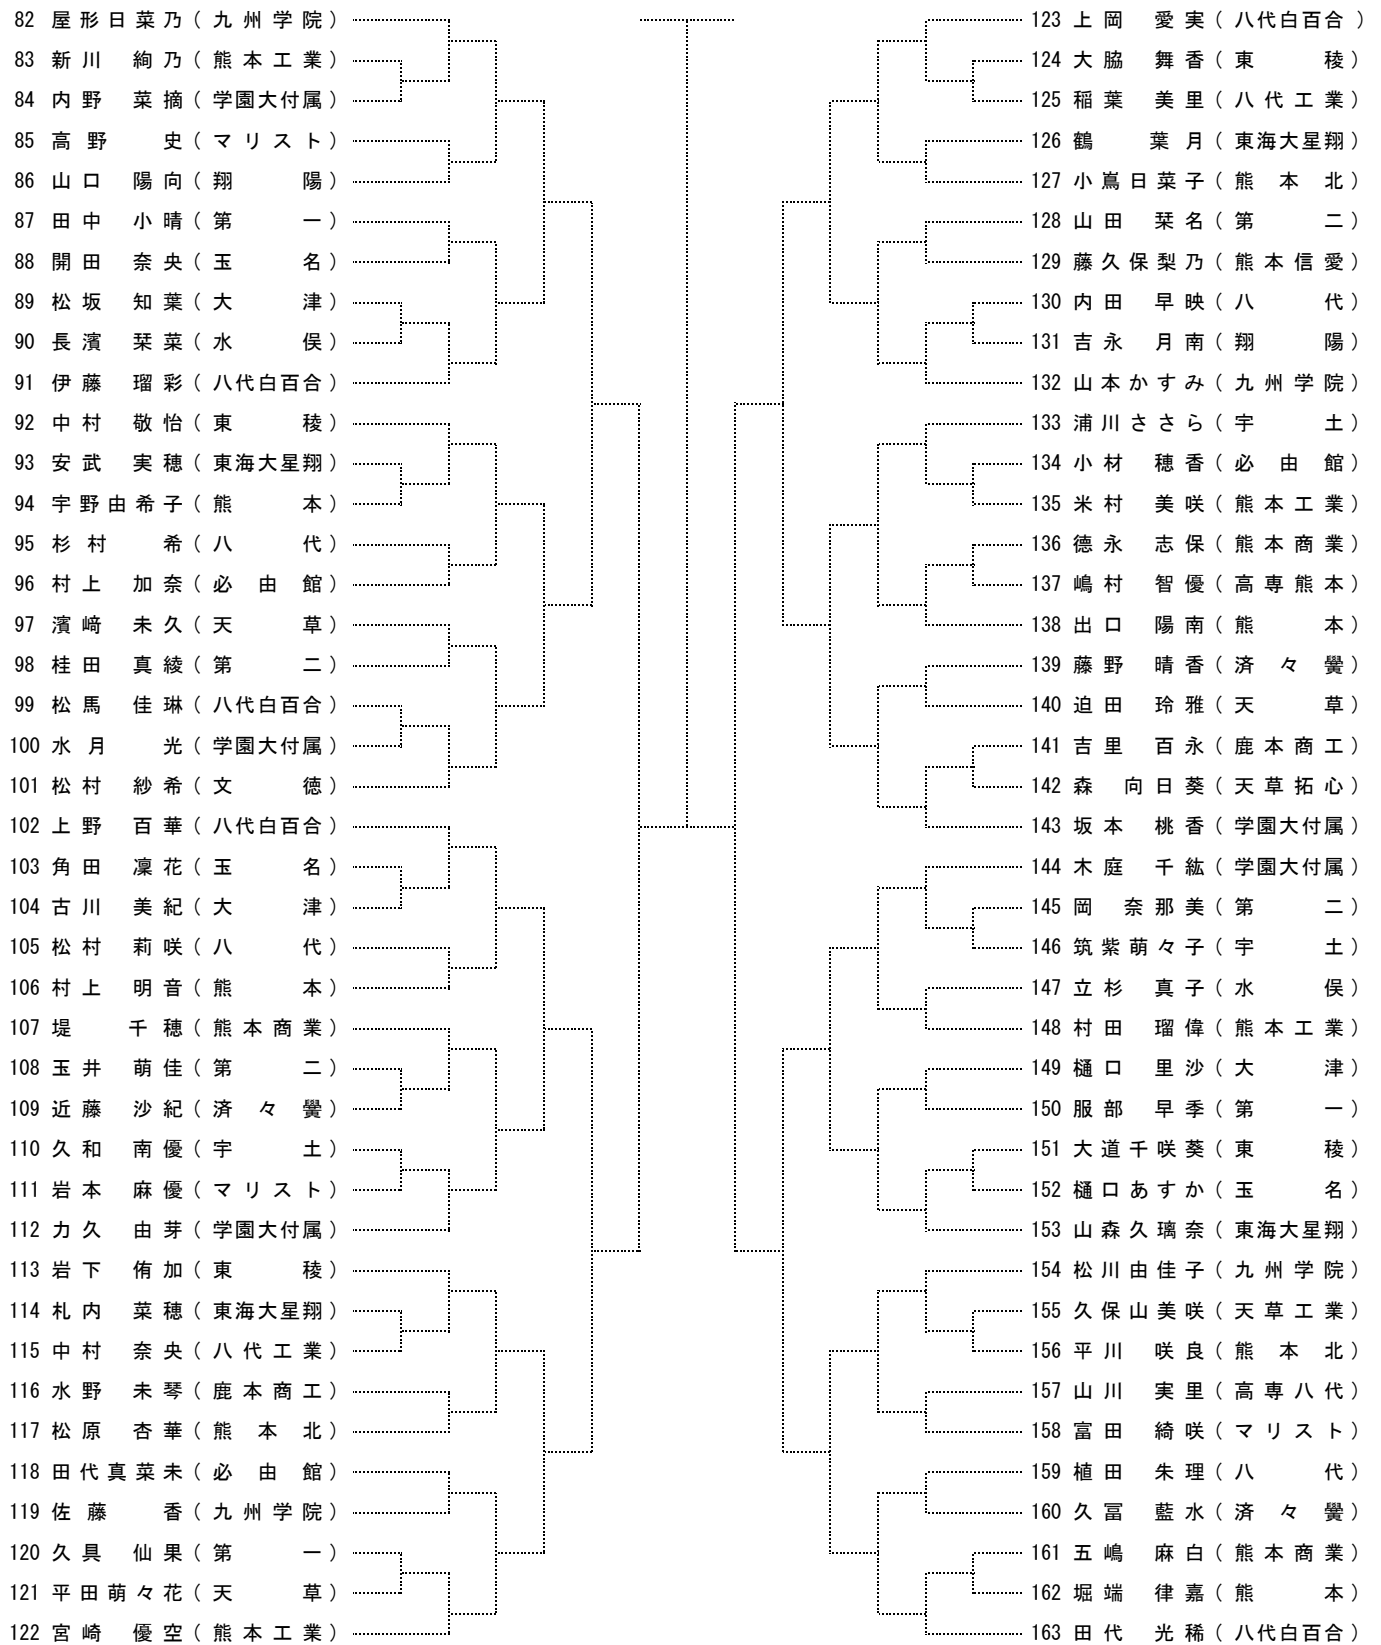

平成29年度熊本県高等学校総合体育大会テニス競技大会

女子シングルス NO. 2

決勝

3位
決定戦

5位
決定戦

7位
決定戦