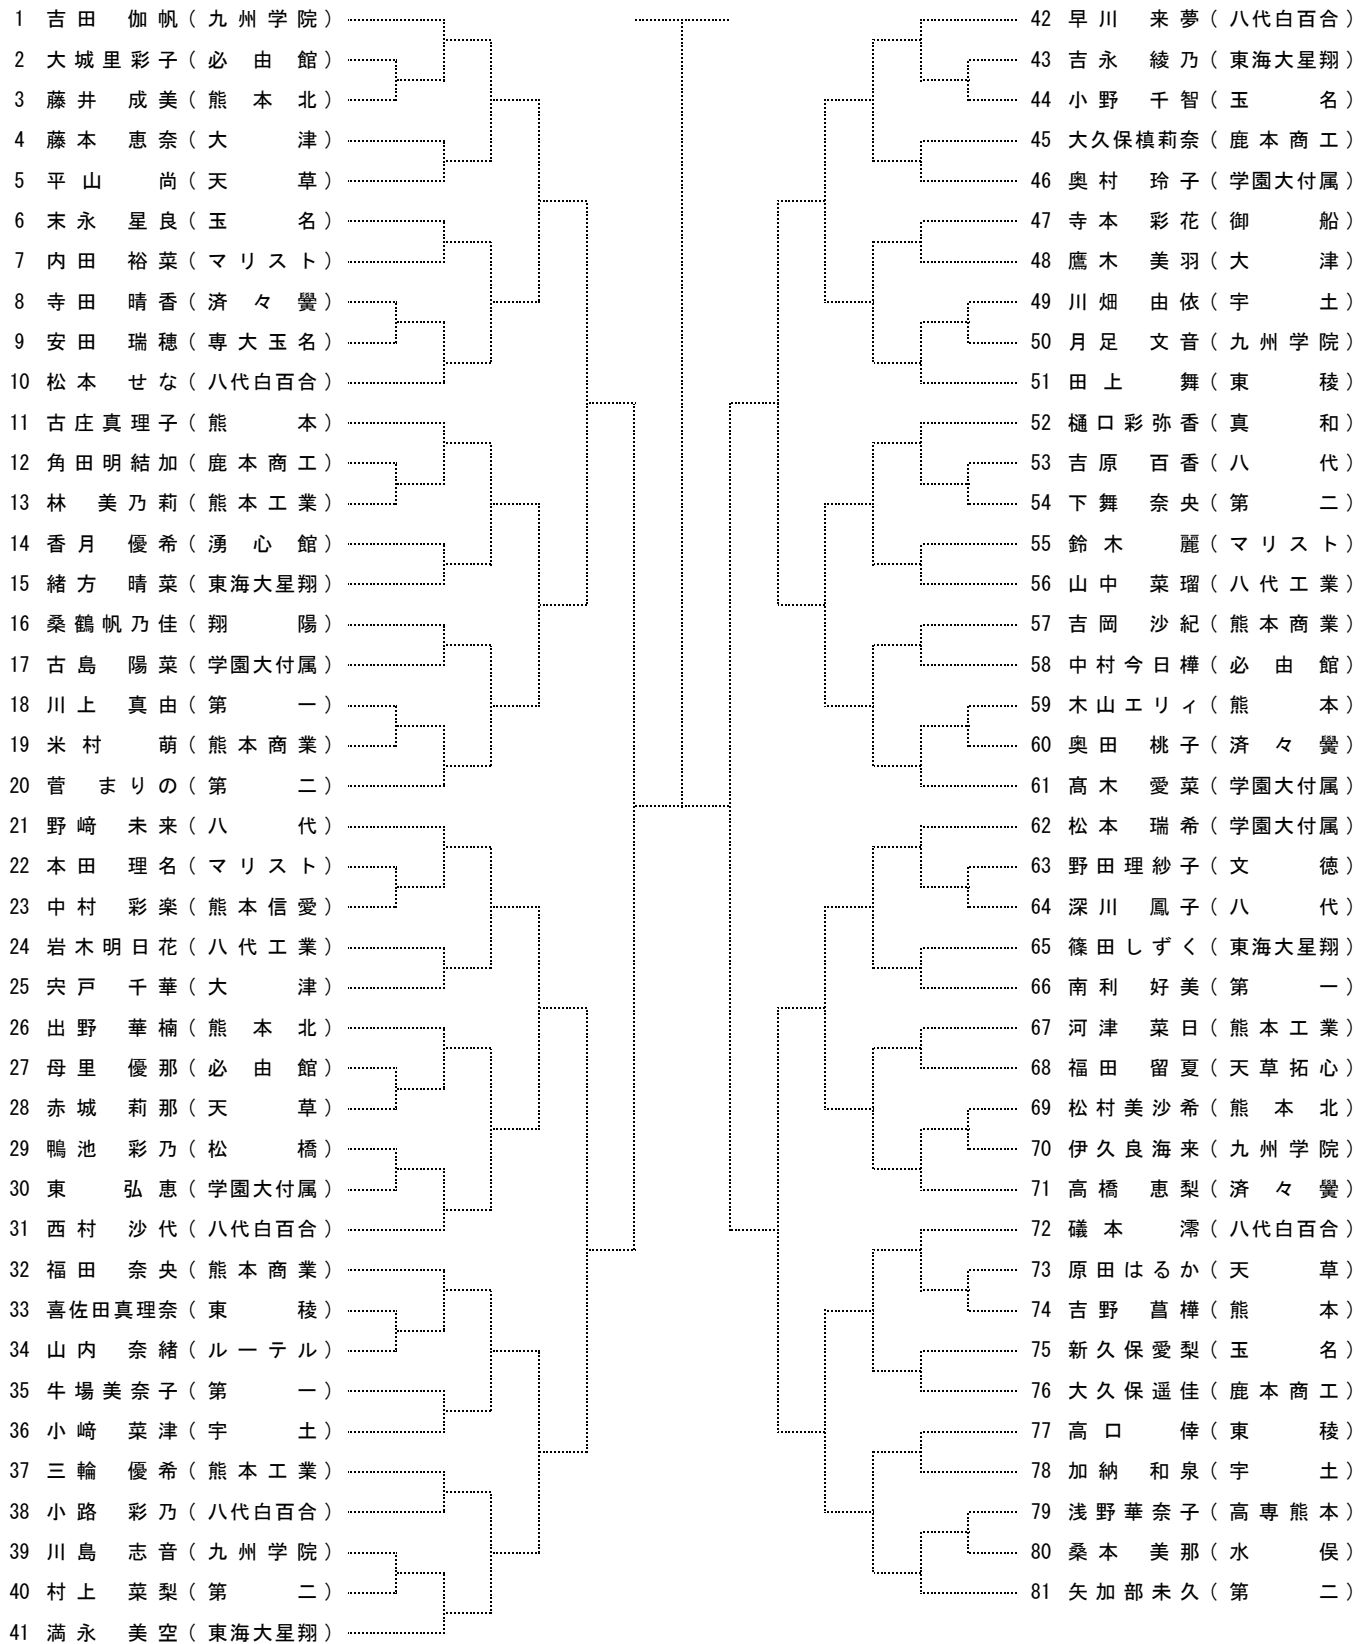

平成29年度熊本県高等学校総合体育大会テニス競技大会

女子シングルス NO. 1

1. [シード順]

①吉田 伽帆 (九州学院)	②田代 光稀 (八代白百合)	③屋形 日菜乃 (九州学院)	④矢加部 未久 (第二)
⑤早川 来夢 (八代白百合)	⑥宮崎 優空 (熊本工業)	⑦上网 愛美 (八代白百合)	⑧満永 美空 (東海大星翔)
⑨野崎 未来 (八代)	⑩坂本 桃香 (学園大付属)	⑪上野 百華 (八代白百合)	⑫高木 愛菜 (学園大付属)
⑬松本 瑞希 (学園大付属)	⑬松村 紗希 (文徳)	⑮木庭 千紘 (学園大付属)	⑯菅 まりの (第二)