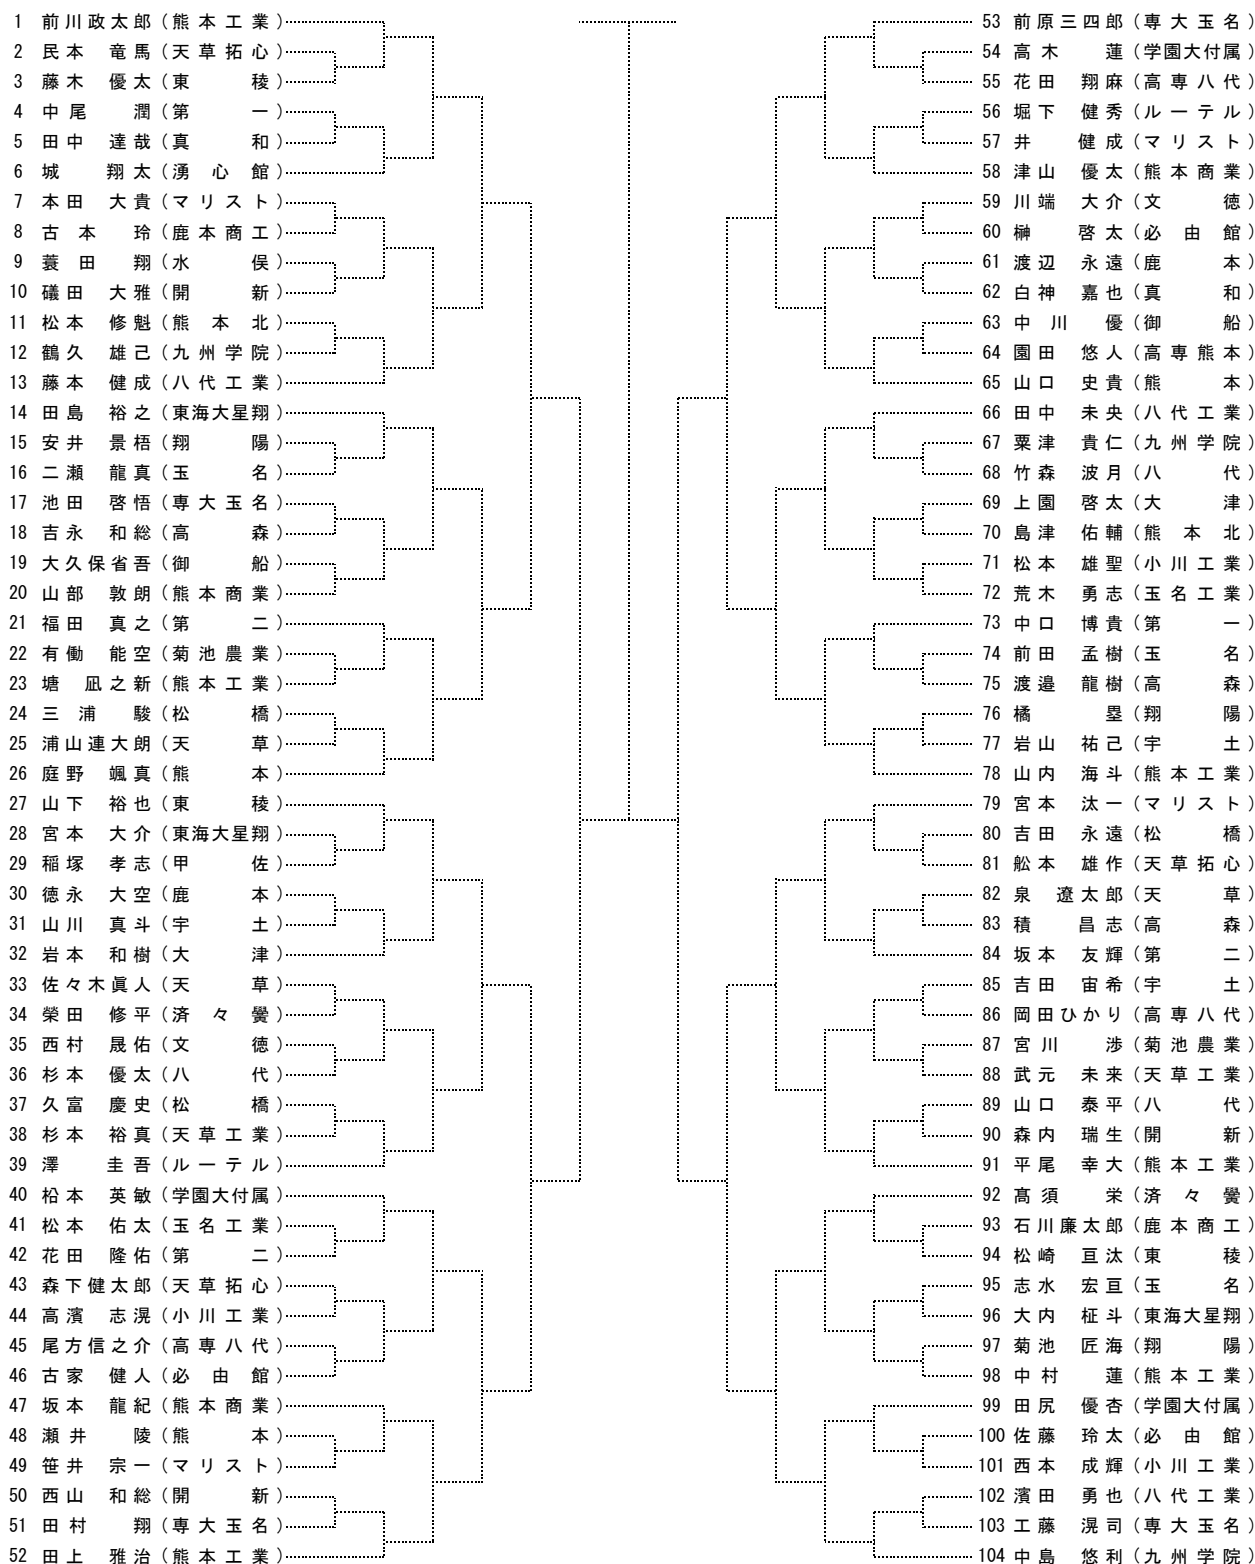

テニス競技

〈男子の部〉

〈女子の部〉

平成29年度熊本県高等学校総合体育大会テニス競技大会

男子シングルスNO. 1

[シード順]

- ①前川政太郎(熊本工業) ②尾方 陸斗(熊本工業) ③岸 厚佑(熊 本) ④中島 悠利(九州学院)
 ⑤前原三四郎(専大玉名) ⑥今田 翼(八代工業) ⑦上田 樺南(熊本商業) ⑧田上 雅治(熊本工業)
 ⑨山下 裕也(東 稜) ⑩伊藤 大史(熊本工業) ⑪山田 大誓(マリスト) ⑫山内 海斗(熊本工業)
 ⑬宮本 汰一(マリスト) ⑭米田 涼(熊本工業) ⑮米山 佳希(専大玉名) ⑯庭野 颯真(熊 本)

平成29年度熊本県高等学校総合体育大会テニス競技大会

男子シングルスNO. 2

決勝戦

7位決定戦

5位決定戦

平成29年度熊本県高等学校総合体育大会テニス競技大会

男子ダブルスNo.1

[シード順]