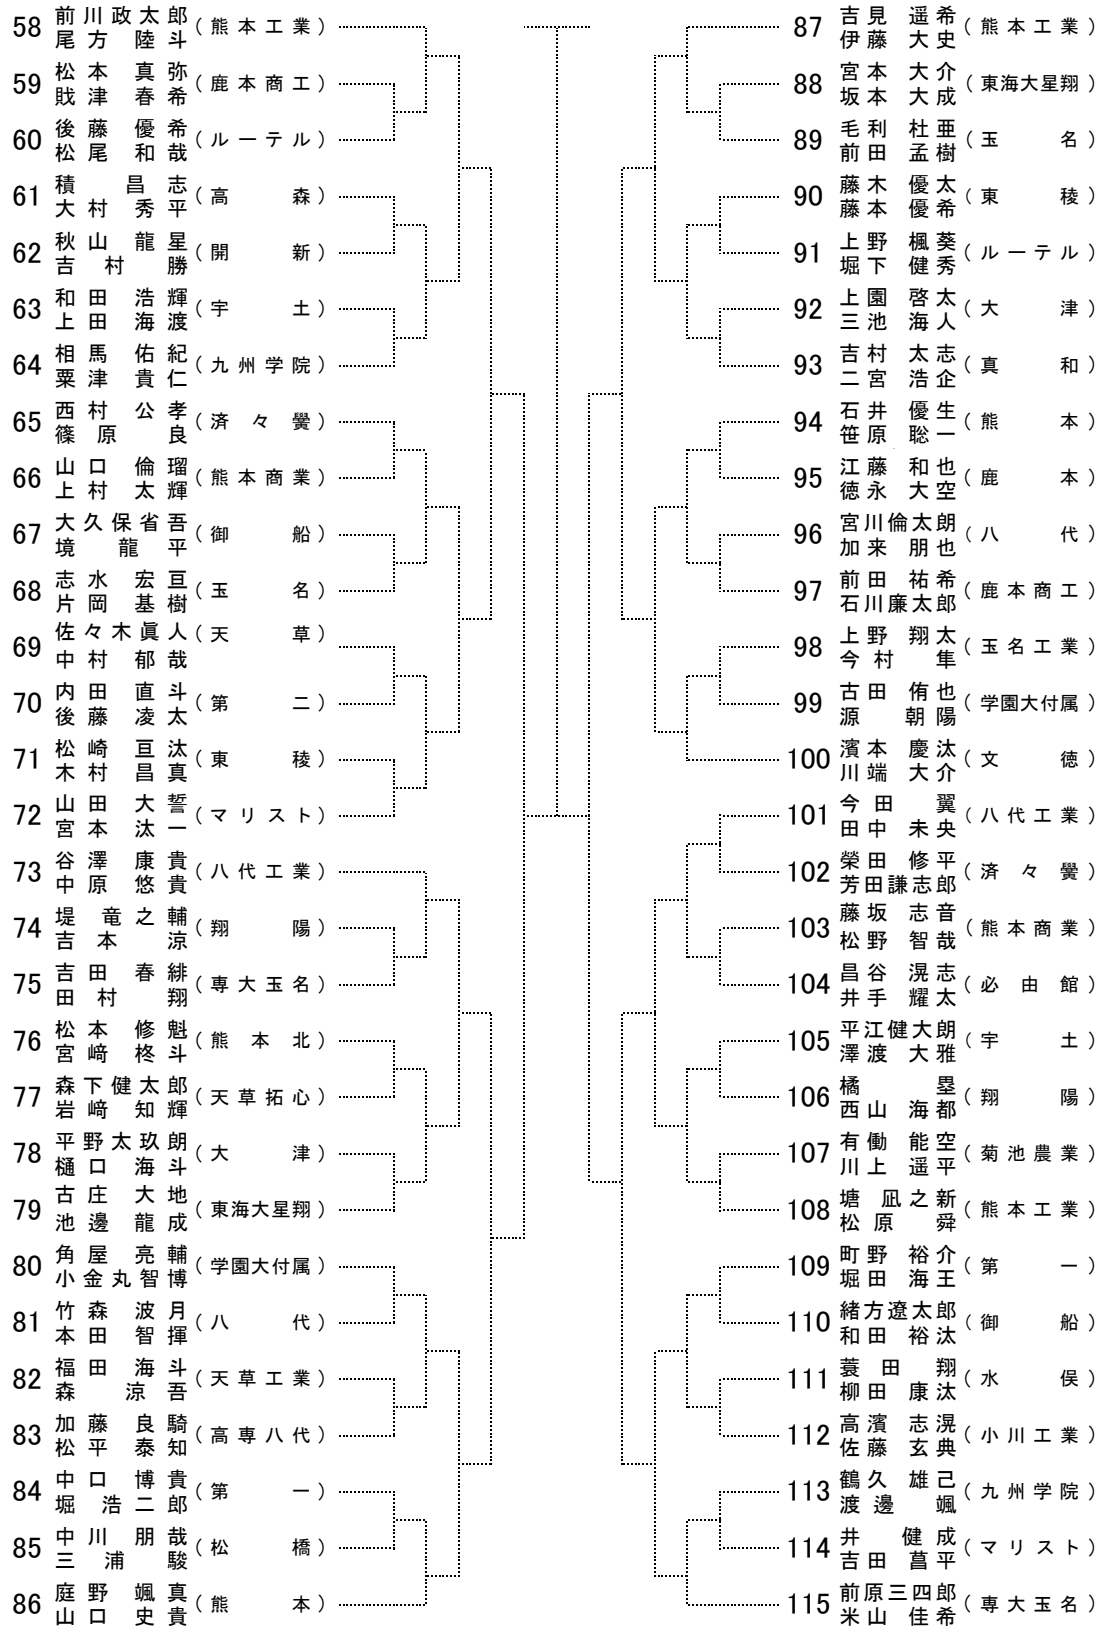

平成29年度熊本県高等学校総合体育大会テニス競技大会

男子ダブルスNo.2

決勝戦

3位決定戦