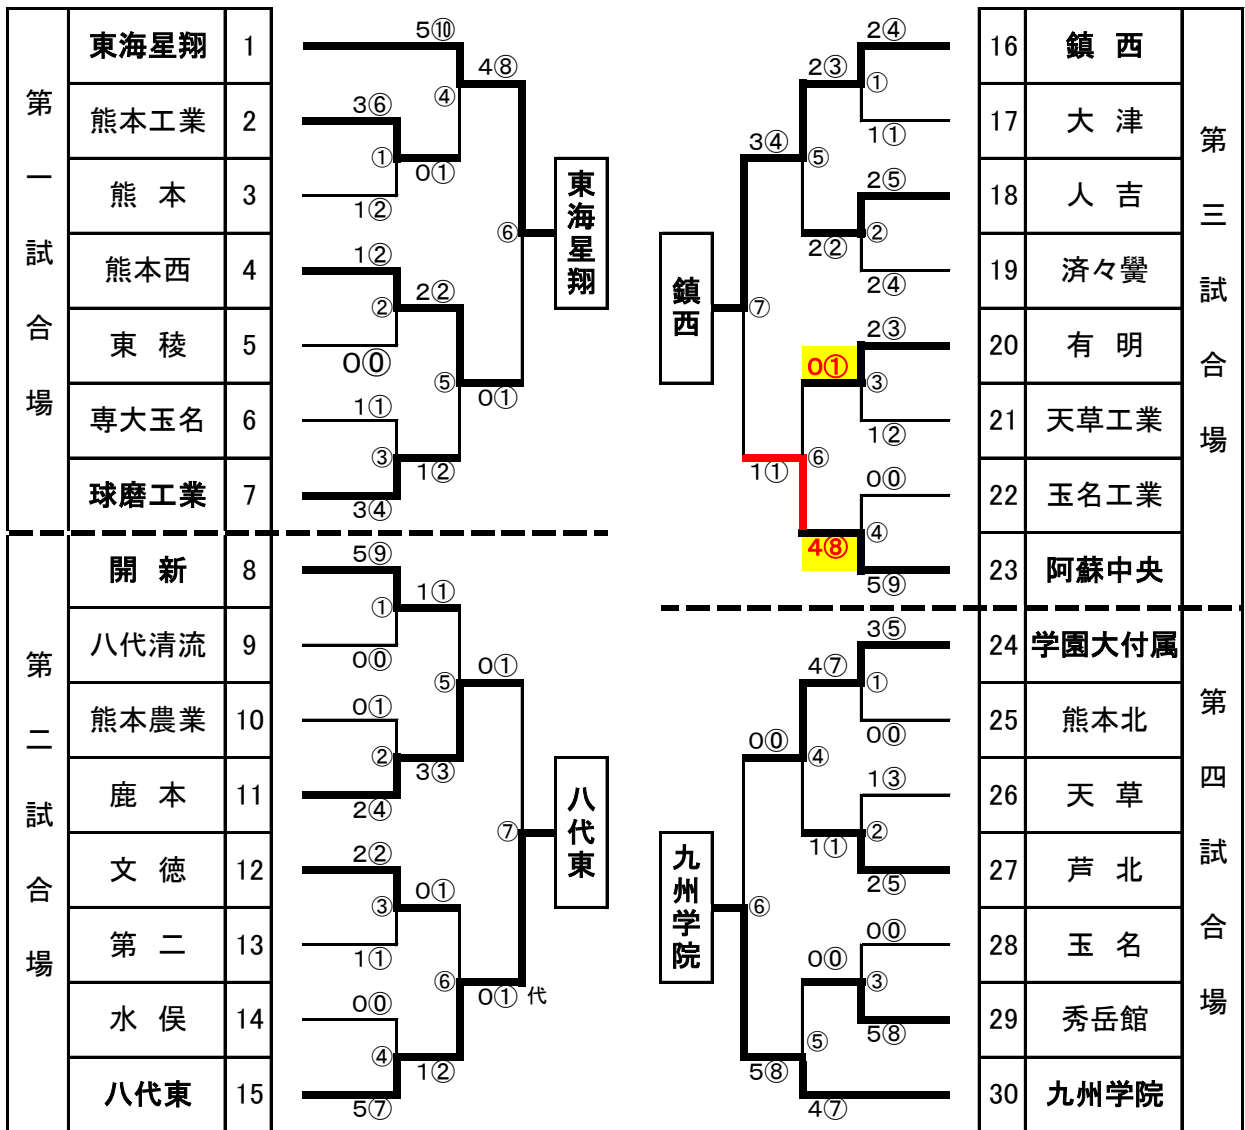

平成29年度熊本県下高等学校剣道大会

H30. 1. 20(土)21(日) 山鹿市総合体育館

男子団体戦結果		女子団体戦結果	
優勝	九州学院	優勝	八代白百合
2位	東海大星翔	2位	尚綱
3位	鎮西	3位	阿蘇中央
4位	八代東	4位	開新
5位	学園大付属	5位	熊本商業
6位	熊本西	6位	必由館
7位	阿蘇中央	7位	菊池女子
8位	鹿本	8位	鎮西

県下高等学校剣道大会 男子団体戦 1月20日(土) 9時30分開始 於:山鹿市総合体育館

決勝リーグ

	1 鎮西	2 東海星翔	3 九州学院	4 八代東	勝数	負数	分数	勝者数	取得本数	順位
1 鎮西	-	△ 0 0	△ 1 1	○ 2 2	1	2	0	3	3	3
2 東海星翔	○ 1 1	-	△ 1 1	○ 3 2	2	1	0	4	5	2
3 九州学院	○ 2 2	○ 6 3	-	○ 5 3	3	0	0	8	13	1
4 八代東	△ 2 1	△ 2 1	△ 2 2	-	0	3	0	4	6	4

○ = 勝ち △ = 負け □ = 引き分け

県下高等学校剣道大会 女子団体戦 1月21日(日) 9時30分開始 於:山鹿市総合体育館

○ = 勝ち △ = 負け □ = 引き分け

決勝リーグ

	1 尚綱	2 阿蘇中央	3 八代白百合	4 開新	勝数	負数	分数	勝者数	取得本数	順位
1 尚綱	-	○ $\frac{3}{1}$	△ $\frac{3}{2}$	○ $\frac{6}{4}$	2	1	0	7	12	2
2 阿蘇中央	△ $\frac{2}{1}$	-	□ $\frac{4}{2}$	○ $\frac{4}{2}$	1	1	1	5	10	3
3 八代白百合	○ $\frac{3}{3}$	□ $\frac{4}{2}$	-	○ $\frac{1}{1}$	2	0	1	6	8	1
4 開新	△ $\frac{1}{0}$	△ $\frac{2}{1}$	△ $\frac{0}{0}$	-	0	3	0	1	3	4