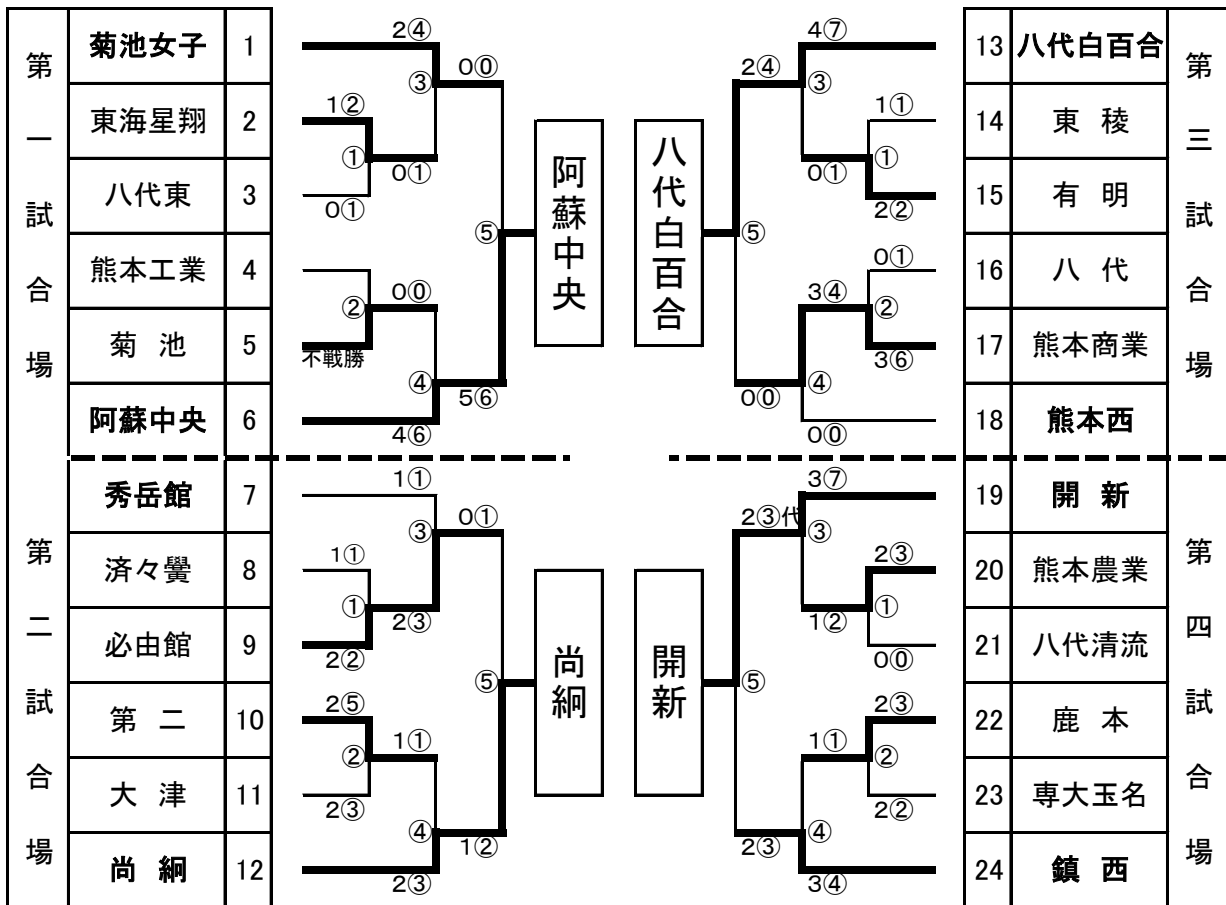

平成29年度熊本県下高等学校剣道大会

H30. 1. 20(土)21(日) 山鹿市総合体育館

男子団体戦結果		女子団体戦結果	
優勝	九州学院	優勝	八代白百合
2位	東海大星翔	2位	尚綱
3位	鎮西	3位	阿蘇中央
4位	八代東	4位	開新
5位	学園大付属	5位	熊本商業
6位	熊本西	6位	必由館
7位	阿蘇中央	7位	菊池女子
8位	鹿本	8位	鎮西

県下高等学校剣道大会 男子団体戦 1月20日(土) 9時30分開始 於:山鹿市総合体育館

決勝リーグ

	1 鎮西	2 東海星翔	3 九州学院	4 八代東	勝数	負数	分数	勝者数	取得本数	順位
1 鎮西	-	△ 0 0	△ 1 1	○ 2 2	1	2	0	3	3	3
2 東海星翔	○ 1 1	-	△ 1 1	○ 3 2	2	1	0	4	5	2
3 九州学院	○ 2 2	○ 6 3	-	○ 5 3	3	0	0	8	13	1
4 八代東	△ 2 1	△ 2 1	△ 2 2	-	0	3	0	4	6	4

○ = 勝ち △ = 負け □ = 引き分け

県下高等学校剣道大会 女子団体戦 1月21日(日) 9時30分開始 於:山鹿市総合体育館

○ = 勝ち △ = 負け □ = 引き分け

決勝リーグ

	1 尚綱	2 阿蘇中央	3 八代白百合	4 開新	勝数	負数	分数	勝者数	取得本数	順位
1 尚綱	-	○ $\frac{3}{1}$	△ $\frac{3}{2}$	○ $\frac{6}{4}$	2	1	0	7	12	2
2 阿蘇中央	△ $\frac{2}{1}$	-	□ $\frac{4}{2}$	○ $\frac{4}{2}$	1	1	1	5	10	3
3 八代白百合	○ $\frac{3}{3}$	□ $\frac{4}{2}$	-	○ $\frac{1}{1}$	2	0	1	6	8	1
4 開新	△ $\frac{1}{0}$	△ $\frac{2}{1}$	△ $\frac{0}{0}$	-	0	3	0	1	3	4