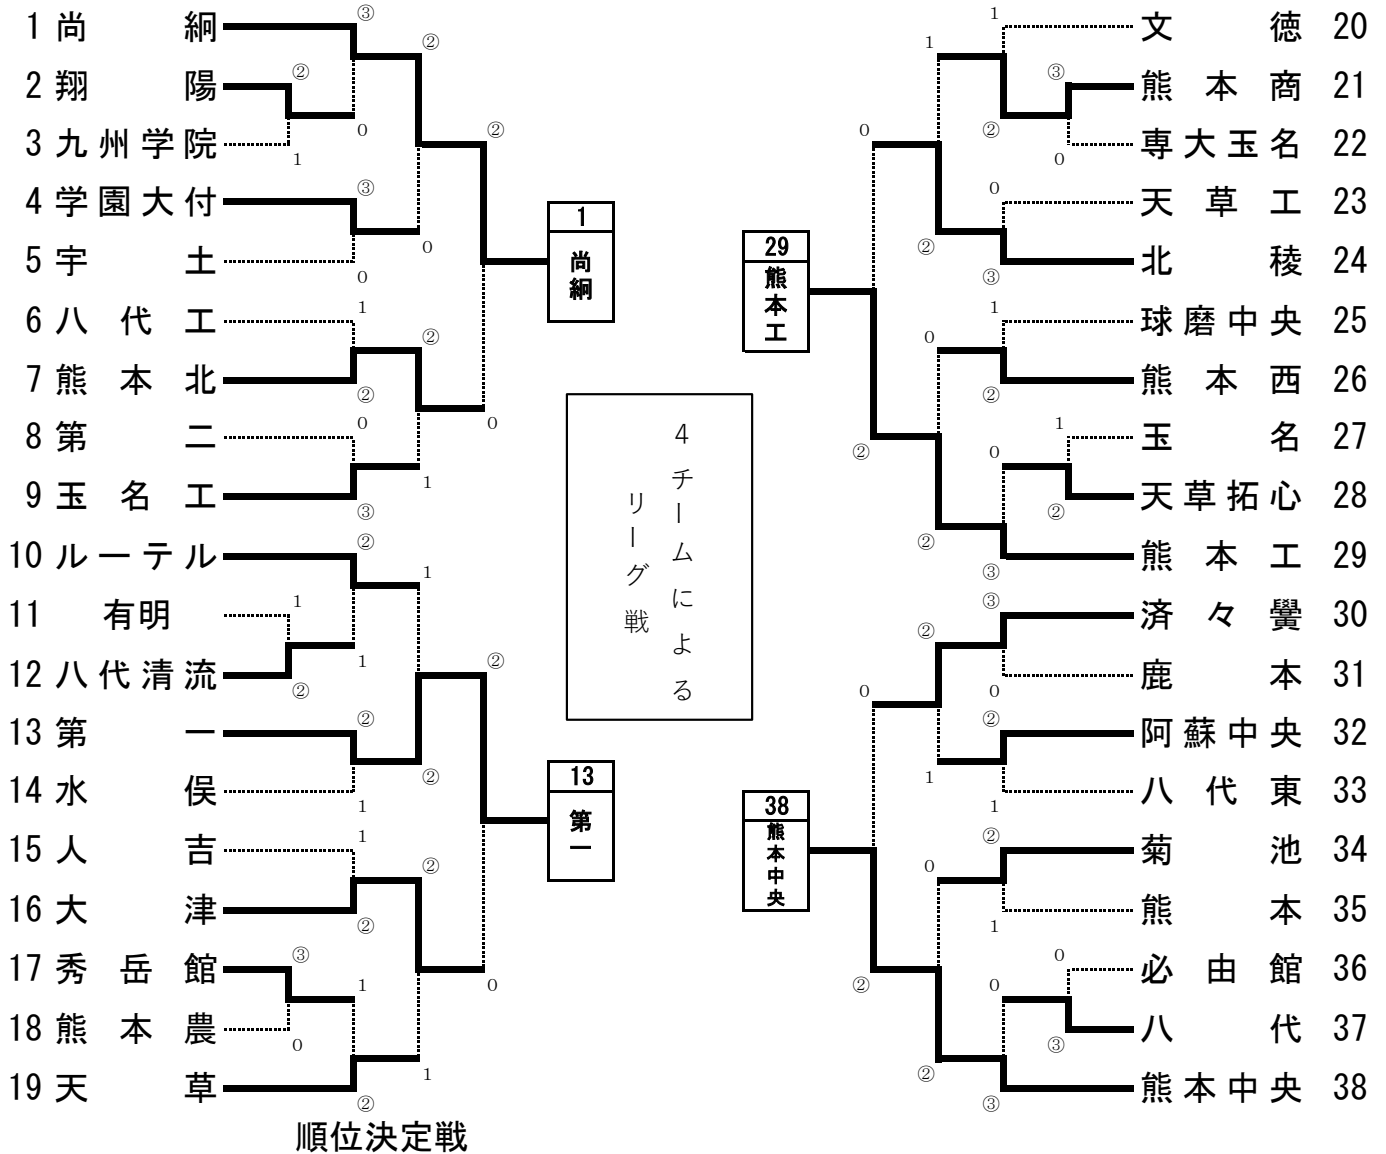

種目 (県下大会ソフトテニス競技男子)
総参加数 (39チーム)

No.	学校名	1	25	26	49	勝率	得失点	順位
1	文 徳		③	②	②	3/3		1
21	玉 名 工	0		0	0	0/3		4
22	ル ー テ ル	1	③		1	1/3		3
41	熊 本 工	1	③	②		2/3		2

種目 (県下大会ソフトテニス競技女子)
総参加数 (38チーム)

No.	学校名	1	25	26	49	勝率	得失点	順位
1	尚 綱		③	1	②	2/3	-5	3
13	第 一	0		0	0	0/3		4
29	熊 本 工	②	③		1	2/3	+3	1
38	熊 本 中 央	1	③	②		2/3	+2	2

※同率の場合の順位の決定は得失ゲーム差による