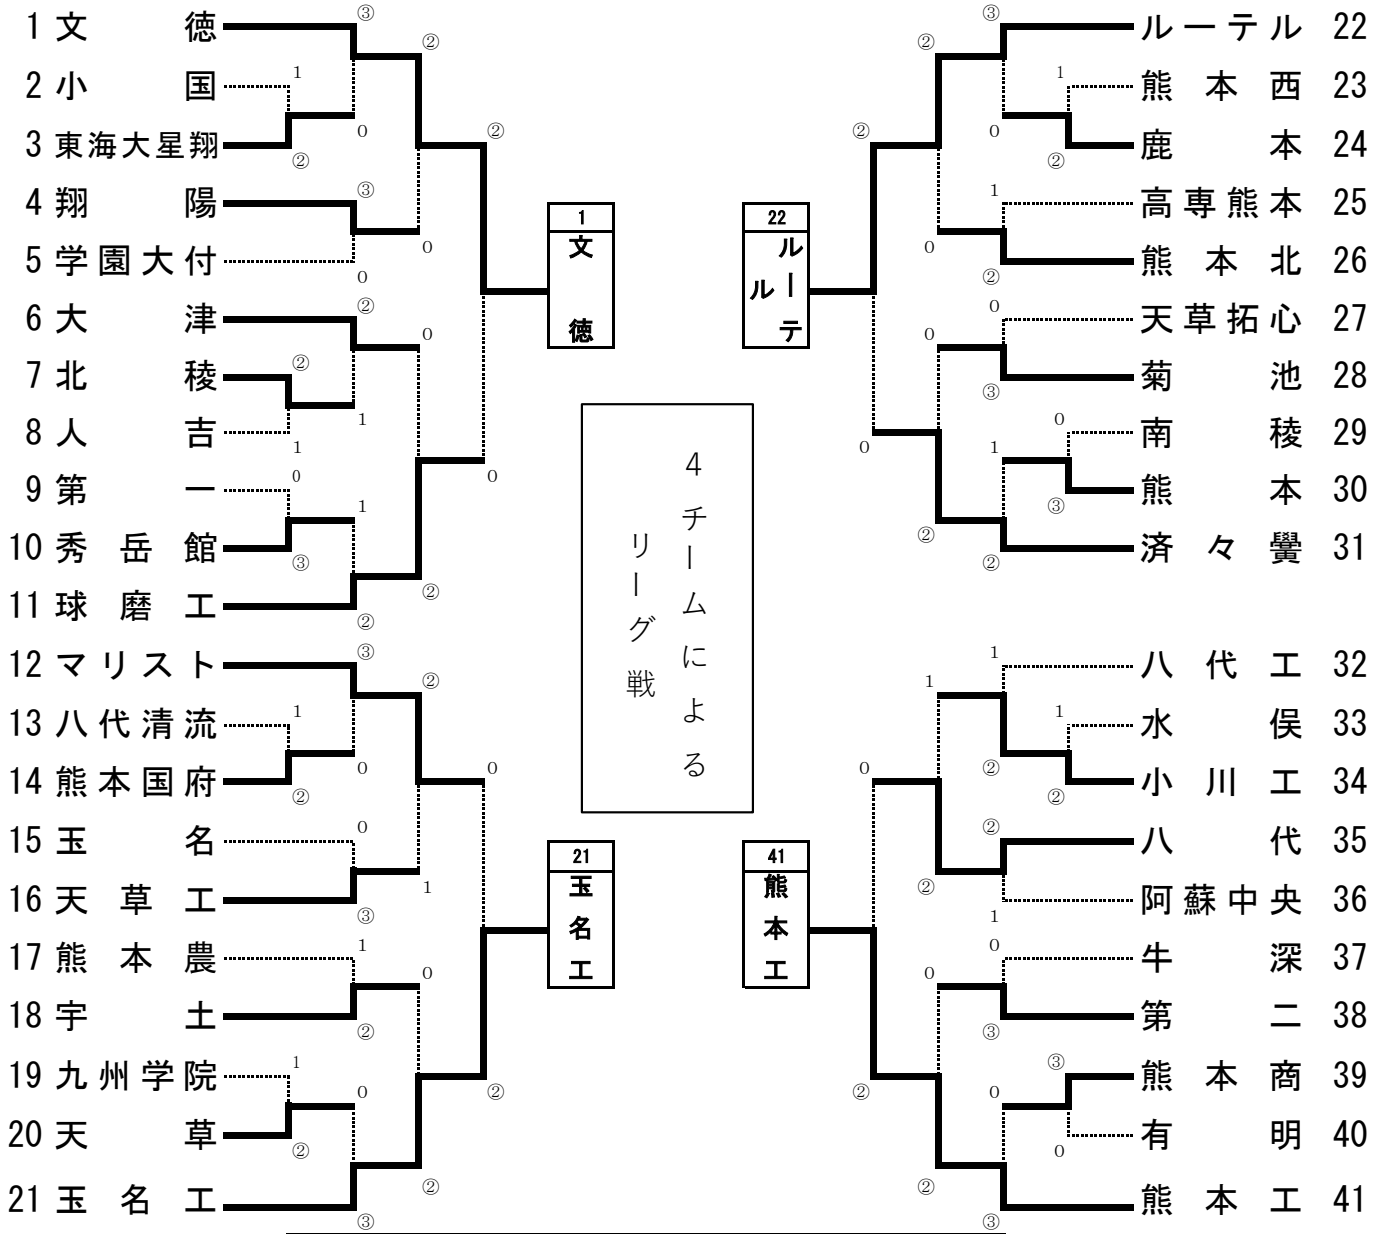

種目 (県下大会ソフトテニス競技男子)
総参加数 (39チーム)

No.	学校名	1	25	26	49	勝率	得失点	順位
1	文 徳		③	②	②	3/3		1
21	玉 名 工	0		0	0	0/3		4
22	ル ー テ ル	1	③		1	1/3		3
41	熊 本 工	1	③	②		2/3		2

種目 (県下大会ソフトテニス競技女子)
総参加数 (38チーム)

No.	学校名	1	25	26	49	勝率	得失点	順位
1	尚 綱		③	1	②	2/3	-5	3
13	第 一	0		0	0	0/3		4
29	熊 本 工	②	③		1	2/3	+3	1
38	熊 本 中 央	1	③	②		2/3	+2	2

※同率の場合の順位の決定は得失ゲーム差による