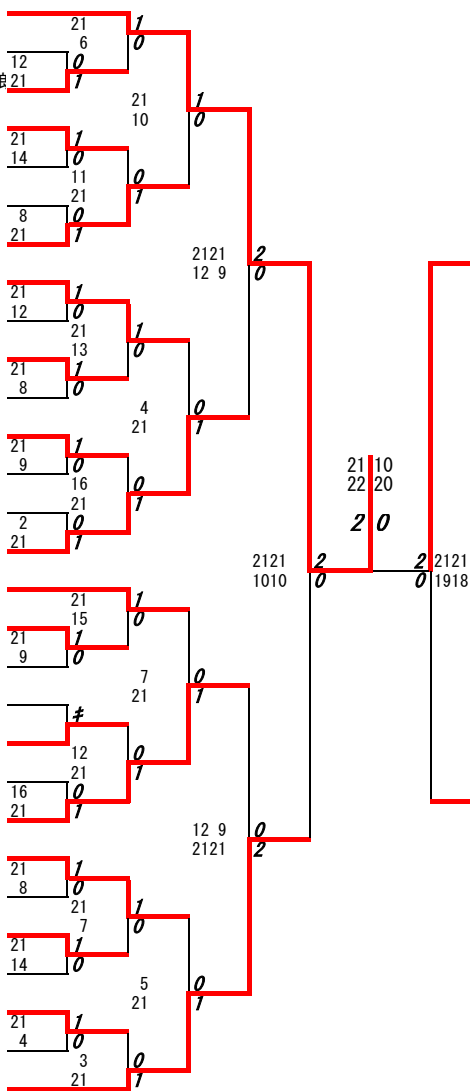

優勝 : 野田統馬 (八代東)

3位決定戦 : 砂原颯矢 (八代東) 1 対 2 花田彬 (八代東)

2018年度新人戦:バドミントン:男子ダブルスベスト32

優勝 : 池端元哉・嶽本樹希(熊本学園大付)
3位決定戦 : 砂原颯矢・宇野泰正(八代東B) 2 対 0 松村純哉・早川翔夢(八代東)

2018年度 新人戦：バドミントン：男子ダブルス

名前の赤色はベスト16

第1ブロック

- 1 野田統馬・浦隆斗 (八代東)
- 2 梶島康平・永原優志 (天草)
- 3 上野晋太郎・於久凌太 (文徳)
- 4 城寛太郎・池崎真成 (大津)
- 5 青木健頌・村上友輝 (鹿本農業)
- 6 本多功大・矢住佳樹 (熊本国府)
- 7 坂本歩・吉本力輝 (熊本北)
- 8 米本壮太・石川龍星 (熊本高専八代)
- 9 有田亮太・山田竜也 (八代清流)
- 10 柳川賢佑・高田優人 (人吉高五木分)
- 11 桑田和馬・桑野颯汰 (甲佐)
- 12 岩崎皓輝・福岡駿斗 (八代工業)
- 13 山下凌平・坂崎陸 (御船)
- 14 村上直輝・森山涼太 (鹿本商工)
- 15 児玉裕大・谷川秀瑛 (専修大学玉名)
- 16 岡本卓也・松尾大志郎 (熊本中央B)
- 17 坂本龍咲・江口勝俊 (玉名工業B)
- 18 田中柊也・上田優人 (熊本商業)
- 19 木下弥・元村大生 (北稜)
- 20 米村輝・中村優希 (小川工業)
- 21 草野悠太・作田龍樹 (慶誠)
- 22 中道将也・中原遼太 (菊池農業)
- 23 恒石光輝・小野真 (第一)
- 24 帯田翔・高井良知紀 (千原台)
- 25 菊川航平・倉田侑汰 (第二)
- 26 田村昭海・西田竜聖 (岱志)
- 27 本田和輝・佐藤成真 (東稜)
- 28 石本大翔・山邊歩夢 (阿蘇中央)
- 29 今村隆太・松本博弥 (熊本学園大付)