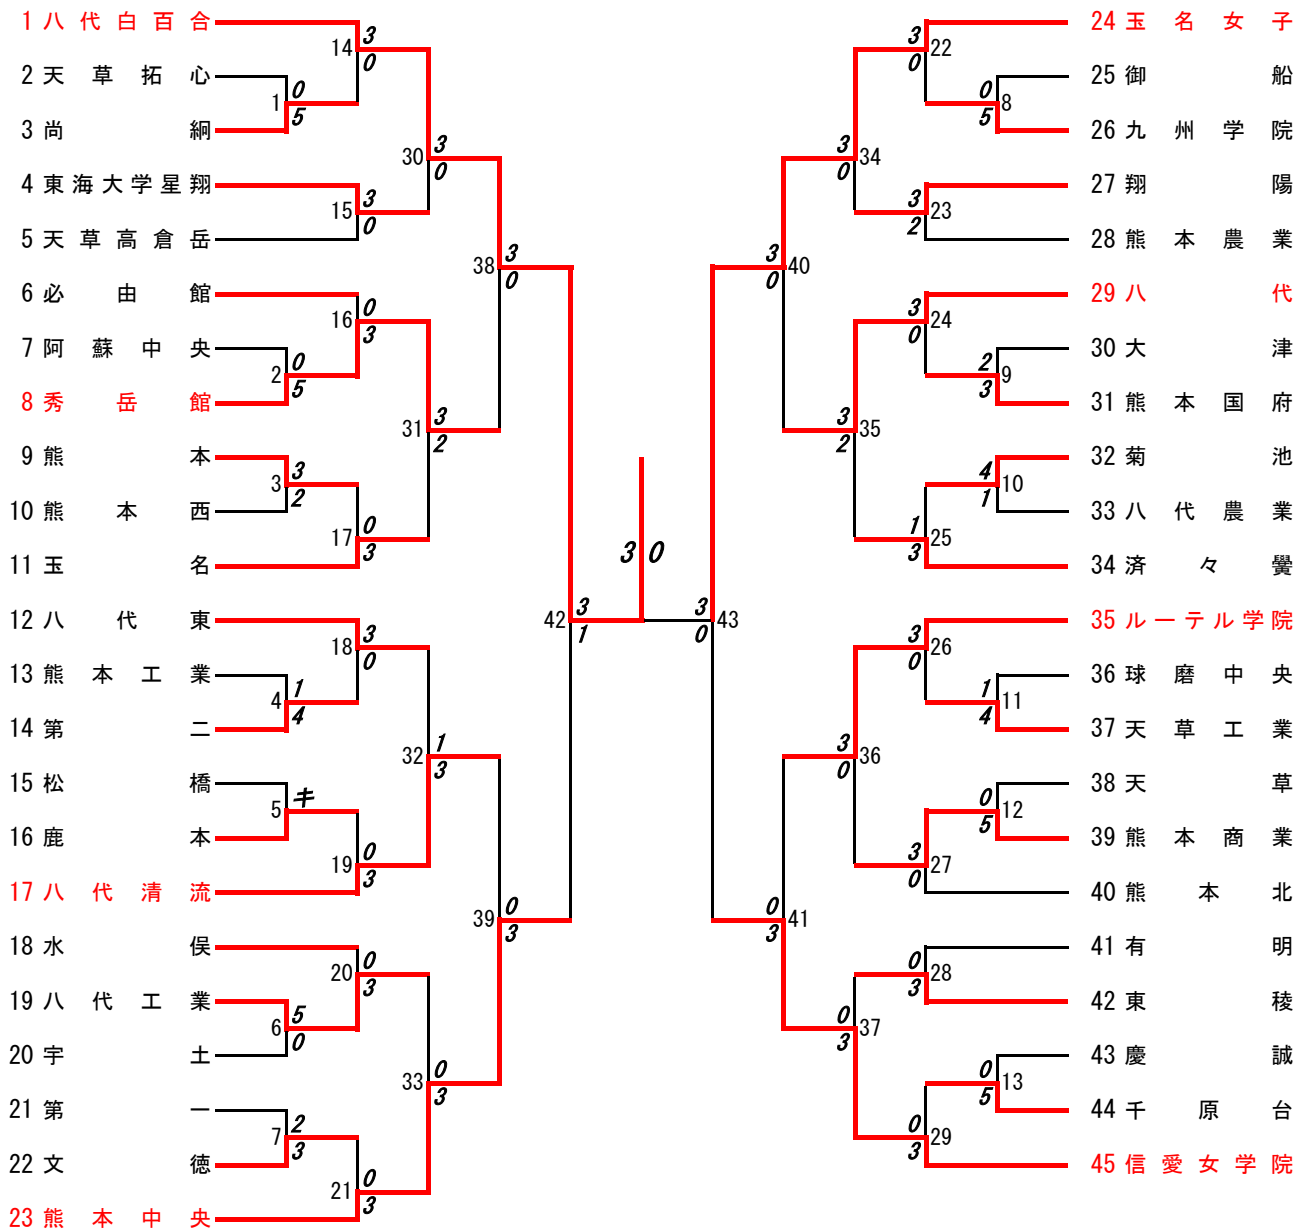

2018年度 新人戦 : バドミントン : 男子団体

名前の赤色はベスト8

優勝 : 八代東

3位決定戦 : 熊本中央 3対0 熊本高専八代

2位決定戦 : 熊本学園大付 3対0 熊本中央

2018年度 新人戦 : バドミントン : 女子団体

名前の赤色はベスト8

優勝 : 八代白百合

第3ブロック

第4ブロック

第 5 ブロック

第 6 ブロック

第7ブロック

第8ブロック

第 9 ブロック

第 10 ブロック