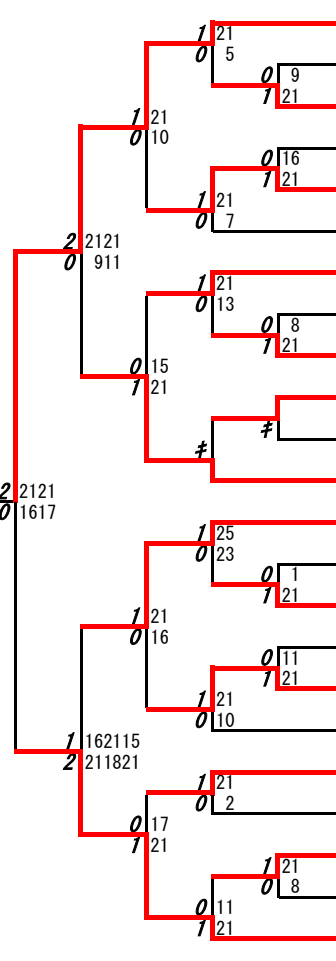

第 6 ブロック

- 117 森菜月・宮里紗羽
  (八代百合)
- 118 瀬濱華帆・永野結子
  (天草)
- 119 新美楓・徳丸知華
  (熊本)
- 120 伊藤好美・猪丸彩
  (慶誠)
- 121 上辻聖・伊藤優
  (八代東)
- 122 右田愛理・鳴瀬花香
  (東稜)
- 123 杉本かの・和久田幸音
  (八代)
- 124 宮本早希・米村美槻
  (熊本)
- 125 大城戸仁望・佐川舞
  (九州学院)
- 126 池崎乃梨香・山田朝日音
  (天草拓心)
- 127 松山カヨ・丸塚妃菜乃
  (専修大学玉名)
- 128 谷本陽菜・原田紋加
  (信愛女学院)
- 129 佐井藤優維・鶴下粽子
  (秀岳館)
- 130 前川愛美・藤本美沙希
  (熊本商工)
- 131 田中志歩・村島椿来
  (玉名女子B)
- 132 大塚紅音・高本このみ
  (北稜)
- 133 野田榛名・紫垣凜華
  (ルーテル学院)
- 134 大村莉乃・村山万華
  (大津)
- 135 丸山穂香・田上愛菜
  (玉名)
- 136 石田璃乃・谷川結衣
  (天草工業)
- 137 牧美登里・野瀬穂乃実
  (八代清流)
- 138 相澤あみか・緒方菜美
  (東海大学星翔)
- 139 ?園田玲菜・河村菜々子
  (熊本中央)