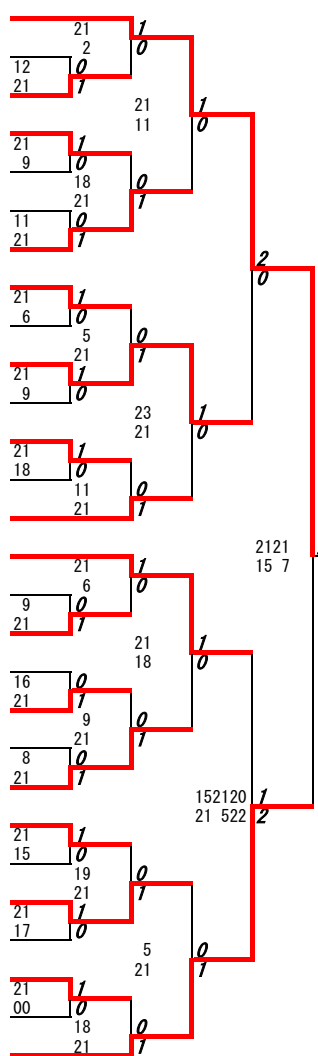

第 5 ブロック

- 114 堀口晃平・上田大我 (八代東)
- 115 岩木実・岩野颯 (東海大学星翔)
- 116 江藤悠太・栗木勇翔 (熊本工業)
- 117 坂本桂晟・宮田聖 (千原台)
- 118 木村天・梨田愛斗 (熊本農業)
- 119 山下周一郎・高木健成 (済々譽)
- 120 甲斐村庄英・眞弓時矢 (玉名)
- 121 吉永一輝・山崎悠矢 (上天草)
- 122 齊藤翔馬・佐田海玖亜 (阿蘇中央)
- 123 西谷眞汰・岩木颯一郎 (熊本北)
- 124 田中秀人・松下和真 (天草拓心)
- 125 島村勇利・喜多岡和秀 (熊本西)
- 126 関俊輔・馬場直樹 (第一)
- 127 上村友己・堀内颯太 (八代)
- 128 高野南斗・前田拓哉 (熊本学園大付B)
- 129 室原光輝・甲斐龍王 (小国)
- 130 井上優斗・村上魁 (北稜)
- 131 穴井恵太・中村透梧 (甲佐)
- 132 堀川泰生・長澤陸空 (小川工業)
- 133 新井章太・永田優駿 (菊池)
- 134 益田匠基・田上詩音 (玉名工業)
- 135 園村友都・古賀春風 (宇土)
- 136 山本凌平・海野彪伽 (八代清流)
- 137 吉永吏哉・長尾怜祈 (文徳)
- 138 谷川遥哉・辻本翼 (湧心館)
- 139 森田大地・宮崎天 (秀岳館)
- 140 上村健太・松野海翔 (熊本聳)
- 141 城戸双汰朗・木本凜 (熊本中央)