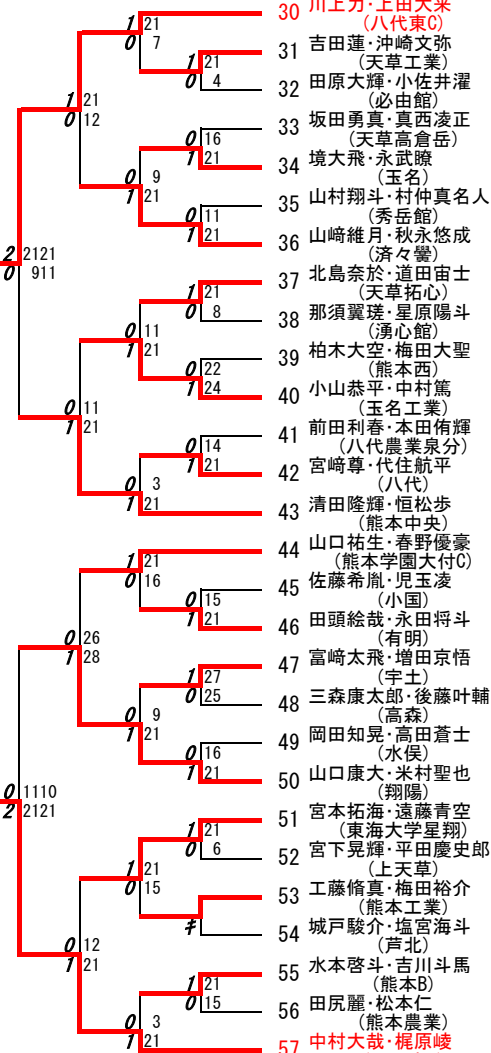

第2ブロック

- 30 川上カ・上田大来 (八代東C)
- 31 吉田蓮・沖崎文弥 (天草工業)
- 32 田原大輝・小佐井濯 (必由館)
- 33 坂田勇真・真西凌正 (天草高倉岳)
- 34 境大飛・永武瞭 (玉名)
- 35 山村翔斗・村仲真名人 (秀岳館)
- 36 山崎維月・秋永悠成 (済々譽)
- 37 北島奈於・道田宙士 (天草拓心)
- 38 那須翼瑛・星原陽斗 (湧心館)
- 39 柏木大空・梅田大聖 (熊本西)
- 40 小山恭平・中村篤 (玉名工業)
- 41 前田利春・本田侑輝 (八代農業泉分)
- 42 宮崎尊・代住航平 (八代)
- 43 清田隆輝・恒松歩 (熊本中央)
- 44 山口祐生・春野優豪 (熊本学園大付C)
- 45 佐藤希胤・児玉凌 (小国)
- 46 田頭絵哉・永田将斗 (有明)
- 47 富崎大飛・増田京悟 (宇土)
- 48 三森康太郎・後藤叶輔 (高森)
- 49 岡田知晃・高田蒼士 (水俣)
- 50 山口康大・米村聖也 (翔陽)
- 51 宮本拓海・遠藤青空 (東海大学星翔)
- 52 宮下晃輝・平田慶史郎 (上天草)
- 53 工藤脩真・梅田裕介 (熊本工業)
- 54 城戸駿介・塩宮海斗 (芦北)
- 55 水本啓斗・吉川斗馬 (熊本B)
- 56 田尻麗・松本仁 (熊本農業)
- 57 中村大哉・梶原峻 (八代東B)