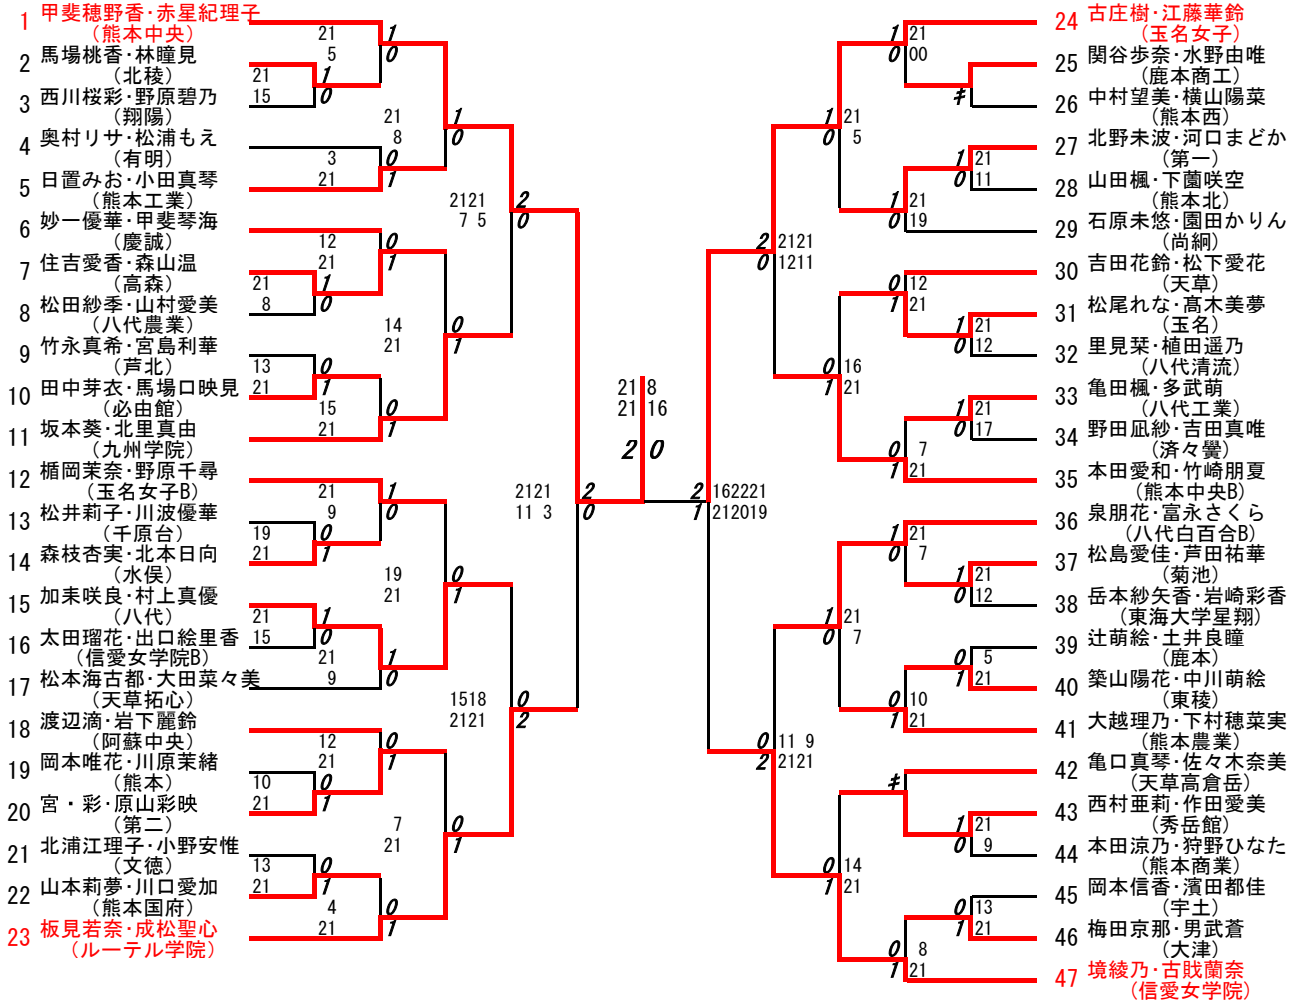

2018年度 新人戦：バドミントン：女子ダブルス

第1ブロック

名前の赤色はベスト16

第2ブロック