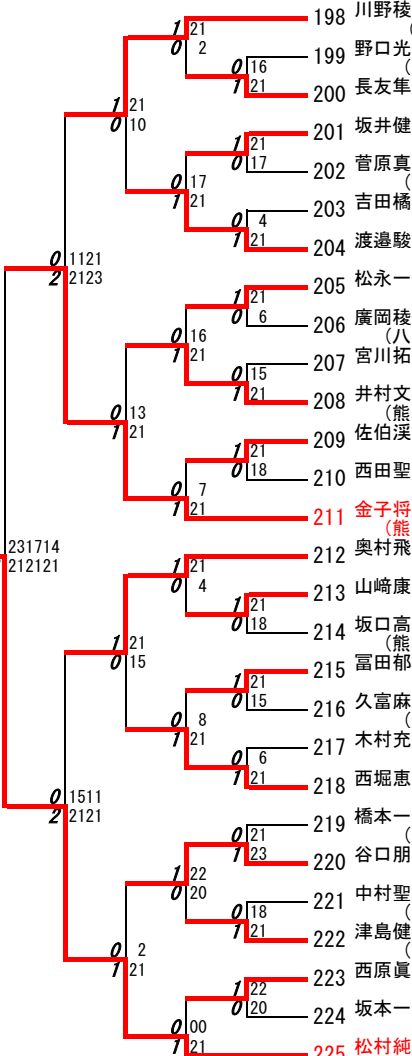

第 8 ブロック

- 198 川野稜太・佐藤吏矩 (八代東D)
- 199 野口光・宮崎匠矢 (天草拓心)
- 200 長友隼太・井野舜介 (大津)
- 201 坂井健佑・瀬河寧人 (真和)
- 202 菅原真雄斗・渡辺太陽 (熊本国府)
- 203 吉田橋平・木村駿 (有明)
- 204 渡邊駿一郎・西本太陽 (熊本西)
- 205 松永一真・上村天斗 (慶誠)
- 206 廣岡隼人・鍋島健祥 (八代農業泉分)
- 207 宮川拓朗・三井稜人 (東稜)
- 208 井村文哉・田上梨緒 (熊本高専八代)
- 209 佐伯溪介・藤島大地 (第二)
- 210 西田聖那・坂本泰良 (翔陽)
- 211 金子将馬・丸山慎太郎 (熊本学園大付)
- 212 奥村飛翔・新留日向 (秀岳館)
- 213 山崎康平・村上透 (熊本)
- 214 坂口高彬・内田虎太郎 (熊本高専熊本)
- 215 富田郁斗・濱崎悠大 (天草)
- 216 久富麻翔・水上聖也 (熊本農業)
- 217 木村充・佐藤真愛 (小国)
- 218 西堀恵司・矢野雄次郎 (文徳)
- 219 橋本一颯・山口拓馬 (熊本農業)
- 220 谷口朋社・野尻駿 (高森)
- 221 中村聖・永野功大 (熊本商業)
- 222 津島健吾・山浦丈一郎 (玉名工業)
- 223 西原真弘・小山凱士 (玉名)
- 224 坂本一真・迫本右近 (宇土)
- 225 松村純哉・早川翔夢 (八代東)