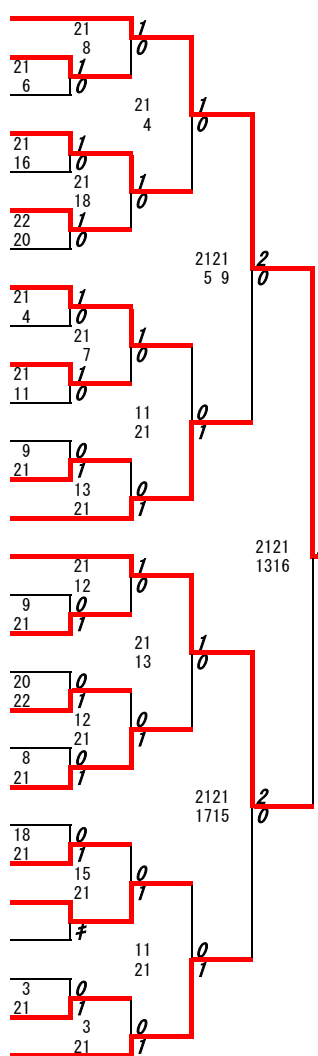

第 3 ブロック

- 58 砂原颯矢・宇野泰正
  (八代東B)
- 59 池田興亮・橋本柗平
  (済々饗)
- 60 小山和輝・志垣琉成
  (第一)
- 61 金田俊介・東竣仁
  (大津)
- 62 松本宗士・手嶋剣豪
  (熊本工業)
- 63 荒瀬州水・川口大空
  (御船)
- 64 川崎悠斗・堤下開仁
  (水俣)
- 65 工藤力哉・岡本裕斗
  (高森)
- 66 山本潤平・濱崎海渡
  (天草工業)
- 67 土村信太郎・岩本昂也
  (八代工業)
- 68 倉形勇輝・沖村慎太郎
  (八代)
- 69 黒田結雅・惣田将聖
  (上天草)
- 70 野村伊吹・西辻惇
  (専修大学玉名)
- 71 成松良洋・熊谷翔
  (熊本)
- 72 山本京汰・谷村彰太
  (熊本学園大付)
- 73 滝川凜之佑・崎山智生
  (真和)
- 74 新山涼太・前田幸輝
  (熊本高専八代)
- 75 中富翔太・西山託矢
  (熊本農業)
- 76 宮原蓮・高倉健人
  (東海大学星翔)
- 77 原田敬大・竹内愛斗
  (天草)
- 78 宮川敬農・水上楓
  (東稜)
- 79 横井遼太郎・北里光
  (小国)
- 80 笹原広太郎・下地壮太
  (翔陽)
- 81 上村駿登・國分蓮音
  (秀岳館)
- 82 男澤大和・佐伯優心
  (菊池)
- 83 井上朝輝・岩本昂祐
  (人吉高五木分)
- 84 下田琉稀・長野祐大
  (千原台)
- 85 相良拓摩・中村知也
  (八代東C)