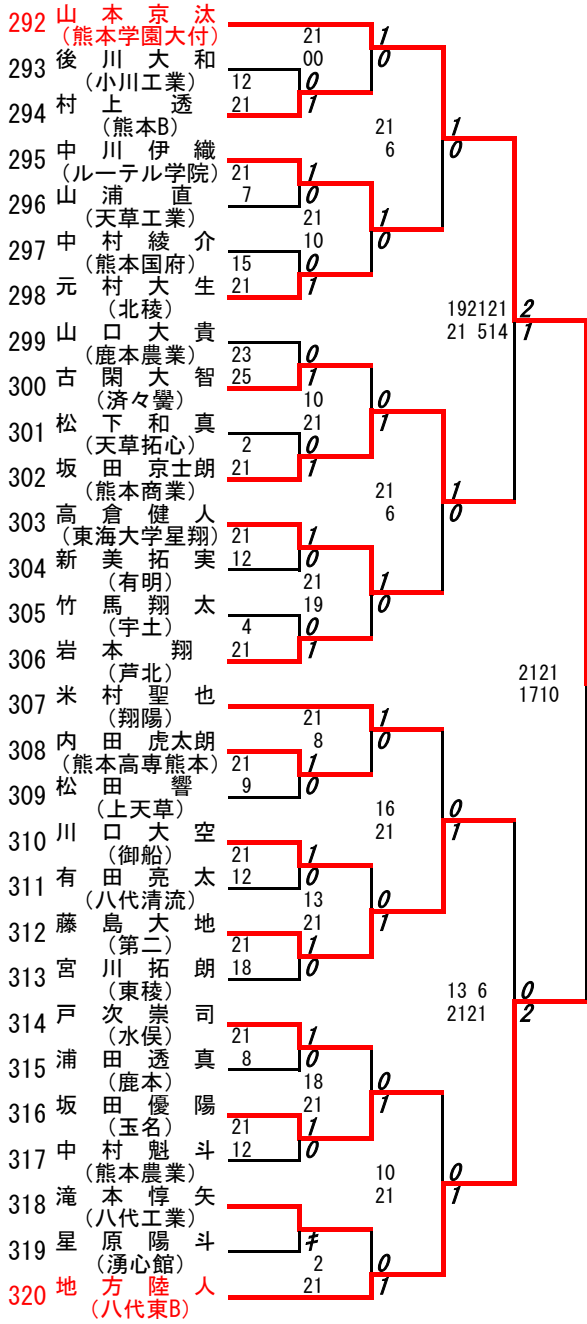

3位決定戦 : 熊本中央 3対0 信愛女学院

2位決定戦 : 熊本中央 3対2 玉名女子

2018年度新人戦:バドミントン:男子シングルスベスト32

優勝 : 野田統馬(八代東)
 3位決定戦 : 花田彬(八代東) 2 対 1 砂原颯矢(八代東)

2018年度 新人戦 : バドミントン : 男子シングルス

名前の赤色はベスト32

第1ブロック

第2ブロック

第3ブロック

第4ブロック

第 5 ブロック

第 6 ブロック

第7ブロック

第8ブロック

第 9 ブロック

第 10 ブロック

第 11 ブロック

第 12 ブロック

第 13 ブロック

第 14 ブロック

第 15 ブロック

408	宇野泰正 (八代東)	21	1
409	田頭絵哉 (有明)	3	0
410	山浦丈一郎 (玉名工業B)	11 21	0 1
411	釘本真気 (鹿本)	18 21	0 1
412	塩宮海斗 (芦北)	9	0
413	木場拓也 (八代農業)	21	1
414	熊川和博 (専修大学玉名)	20 22	0 1
415	伊部孝洗 (熊本学園大付B)	21 21	1 0
416	松下幸之介 (文徳)	7	0
417	中西健人 (天草拓心)	9	0
418	森田優斗 (熊本)	21	1
419	山本凌平 (八代清流)	21	1
420	藤田遥希 (熊本商業)	16 5	0 0
421	宮下晃輝 (上天草)	21 4	1 0
422	中道将也 (菊池農業)	21	1
423	鬼塚陽日 (鹿本商工)	12 21	0 1
424	小山和輝 (第一)	19	0
425	永田隆馬 (必由館)	21	1
426	濱本大地 (水俣)	21	1
427	岩本昂祐 (人吉高五木分)	8 3	0 0
428	木本凛 (熊本中央)	21	1
429	谷川遥哉 (湧心館)	2 0	0
430	笹原広太郎 (翔陽)	21 19 15	1 0 0
431	岩野颯 (東海大学星翔)	12 21	0 1
432	廣野裕士 (東稜B)	8	0
433	山部優太 (阿蘇中央)	5	0
434	崎山智生 (真和)	21 21	1 1
435	小山凱士 (玉名)	18 3	0 0
436	中村大哉 (八代東C)	21	1

第 16 ブロック

437	早川翔夢 (八代東B)	21	1
438	豊島颯斗 (熊本北)	7 21	0 0
439	柏木大空 (熊本西)	7 23	0 1
440	藤岡連 (東稜)	21	1
441	宮山海人 (小川工業)	17 17	0 0
442	上村天斗 (慶誠)	21 21	1 1
443	富崎太飛 (宇土)	5	0
444	真西凌正 (天草高倉岳)	9 21	0 1
445	土村信大郎 (八代工業)	21 8	1 0
446	中富翔太 (熊本農業)	21 6	1 0
447	森田聖哉 (天草工業)	21 12	1 0
448	梅田裕介 (熊本工業)	8	0
449	児玉惣柊 (熊本中央B)	20 22	0 1
450	桑田惟吹 (玉名工業)	21	1
451	瀬形旺 (天草)	21 2	1 0
452	桑田和馬 (甲佐)	21 19	1 0
453	岡本裕斗 (高森)	21 4	1 0
454	青木健頌 (鹿本農業)	21 18	1 0
455	菅原真雄斗 (熊本国府)	21 6	1 0
456	横田翔太 (熊本商業B)	11 21	0 1
457	冲村慎太郎 (八代)	21 10	1 0
458	宮崎和真 (小国)	4 2 21 21	0 2 0 0
459	永田優駿 (菊池)	8 21	0 1
460	高木健成 (済々黌)	21 17	1 0
461	田上裕太 (大津)	15	0
462	柳川亮太 (御船)	3 21	0 1
463	村仲真名人 (秀岳館)	15 21	0 1
464	下山翔 (第二)	1 21	0 1
465	池端元哉 (熊本学園大付)	21	1