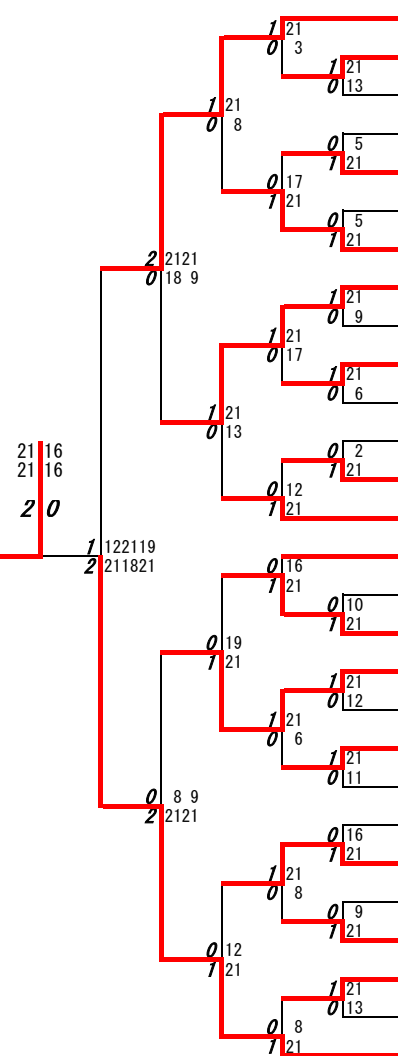

第 4 ブロック

- 86 東本忠也・友田源
  (八代東C)
- 87 児玉幸大・龜野晴也
  (専修大学玉名B)
- 88 川崎信清・原田祐翔
  (慶誠)
- 89 矢野公汰朗・吉村章
  (熊本壘)
- 90 桑田惟吹・関直途
  (玉名工業)
- 91 山口虎太郎・植田大輔
  (宇土)
- 92 吉村大寿・瀬河慶太
  (第二)
- 93 白石優斗・坂田京士朗
  (熊本商業)
- 94 津田皓平・村上怜央
  (小川工業)
- 95 遠山力哉・射場尚也
  (八代清流)
- 96 高見健人・中西健人
  (天草拓心)
- 97 清水稜丈・吉村徐?
  (松橋)
- 98 坂田優陽・赤池裕太郎
  (玉名)
- 99 三苫涼陸・園田祐己
  (熊本中央)
- 100 伊部孝洸・中條涼介
  (熊本学園大付B)
- 101 新美拓実・堀亮太
  (有明)
- 102 衛藤慶樹・東幸暉
  (熊本北)
- 103 橋住陸大・米村亮真
  (九州学院)
- 104 坂本愁明・釘本真氣
  (鹿本)
- 105 有吉証稀・永田隆馬
  (必由館)
- 106 北里和寛・家入俊輔
  (阿蘇中央)
- 107 橋住海音・中村綾介
  (熊本国府)
- 108 内村佳暉・谷口裕紀
  (文徳)
- 109 古田聖・重松葵
  (菊池農業)
- 110 山口大貴・廣岡明秀
  (熊本農業)
- 111 上村?正・蓮田勇
  (熊本西)
- 112 富安快斗・那須大地
  (熊本商工)
- 113 津田祐成・小坂彰斗
  (八代東)