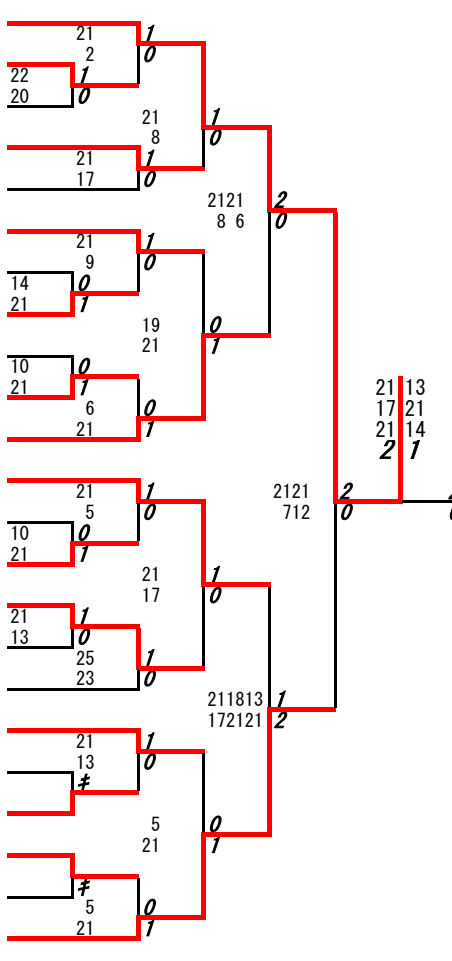

第 5 ブロック

- 94 永尾彩・橋村果那
  (玉名女子)
- 95 北村圭予子・住永華
  (熊本工業)
- 96 波村美月・内川温乃
  (熊本北)
- 97 古田のぞみ・高見真子
  (菊池)
- 98 藤本美月・大久保優乃
  (八代農業)
- 99 平野梨花・吉村香穂
  (八代工業)
- 100 奥村愛夏・村上汀
  (宇土)
- 101 時田真依・橋口菜夏
  (熊本西)
- 102 小林彩萌・辛川愛
  (熊本農業)
- 103 下城葵・吉村優奈
  (必由館)
- 104 中川美月・佐藤実璃
  (第二)
- 105 宮鹿野綾花・福元亜弥
  (熊本商業)
- 106 池上綾・内山瑠菜
  (熊本国府)
- 107 佐藤萌香・佐伯七海
  (翔陽)
- 108 神山美季・原田菜里亜
  (信愛女学院B)
- 109 竹崎文香・高橋沙希
  (文徳)
- 110 杉本一菜・松村采実
  (第一)
- 111 上田葉楠・山内優美
  (水俣)
- 112 白石綾音・山口七海
  (松橋)
- 113 竹澤桃花・大塚葵
  (阿蘇中央)
- 114 猿渡梨李華・木村彩華
  (玉名B)
- 115 城塚結以・緒方陽梨
  (尚綱)
- 116 菊池有紗・徳本七海
  (済々堂)