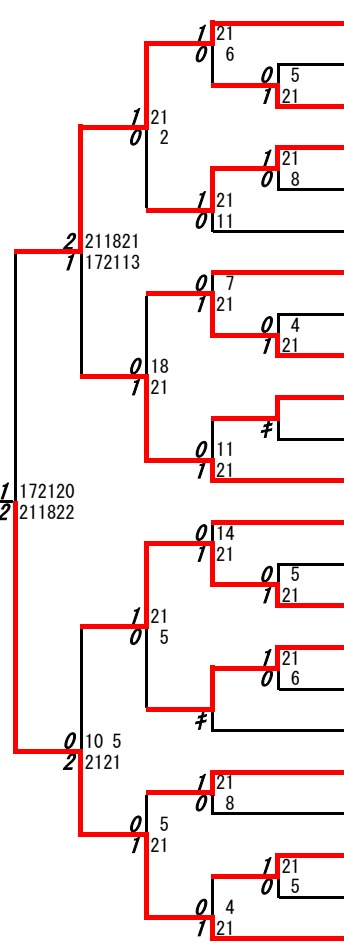

第4ブロック

- 71 山口留奈・下村理華
  (八代白百合)
- 72 須崎愛菜・瀧崎亜季帆
  (天草拓心)
- 73 宮本琉愛・田尻佳鈴
  (東稜B)
- 74 荒木優里・中村理緒
  (済々黌)
- 75 民本ひより・福本朱里
  (天草工業)
- 76 有田礼華・清田愛美
  (熊本商工)
- 77 松村愛祐美・横田風佳
  (東海大学星翔)
- 78 宮田真結夏・松田萌花
  (第一)
- 79 坂井夢実・田崎仁望
  (信愛女学院B)
- 80 石原向日葵・横山愛奈
  (第二)
- 81 石井萌花・鶴山愛莉
  (熊本商業)
- 82 桐原百花・宇野百合香
  (熊本商業)
- 83 早川茜・上村絵恋
  (八代清流)
- 84 平野里奈・吉永薫子
  (熊本北)
- 85 吉村咲紀・知覧侑佳
  (秀岳館)
- 86 西村美咲・藤本留那
  (熊本国府)
- 87 岡田渚・古澤涼夏
  (菊池農業)
- 88 栗崎愛那・江嶋優菜
  (熊本西)
- 89 荒瀬みずほ・宮崎一葉
  (松橋)
- 90 上田留伊菜・水野千滉
  (阿蘇中央)
- 91 梅下椎菜・吉本涼香
  (八代)
- 92 亀子璃純・荒木美玖
  (天草高倉岳)
- 93 岩澤楓・八尋さくら
  (玉名女子)