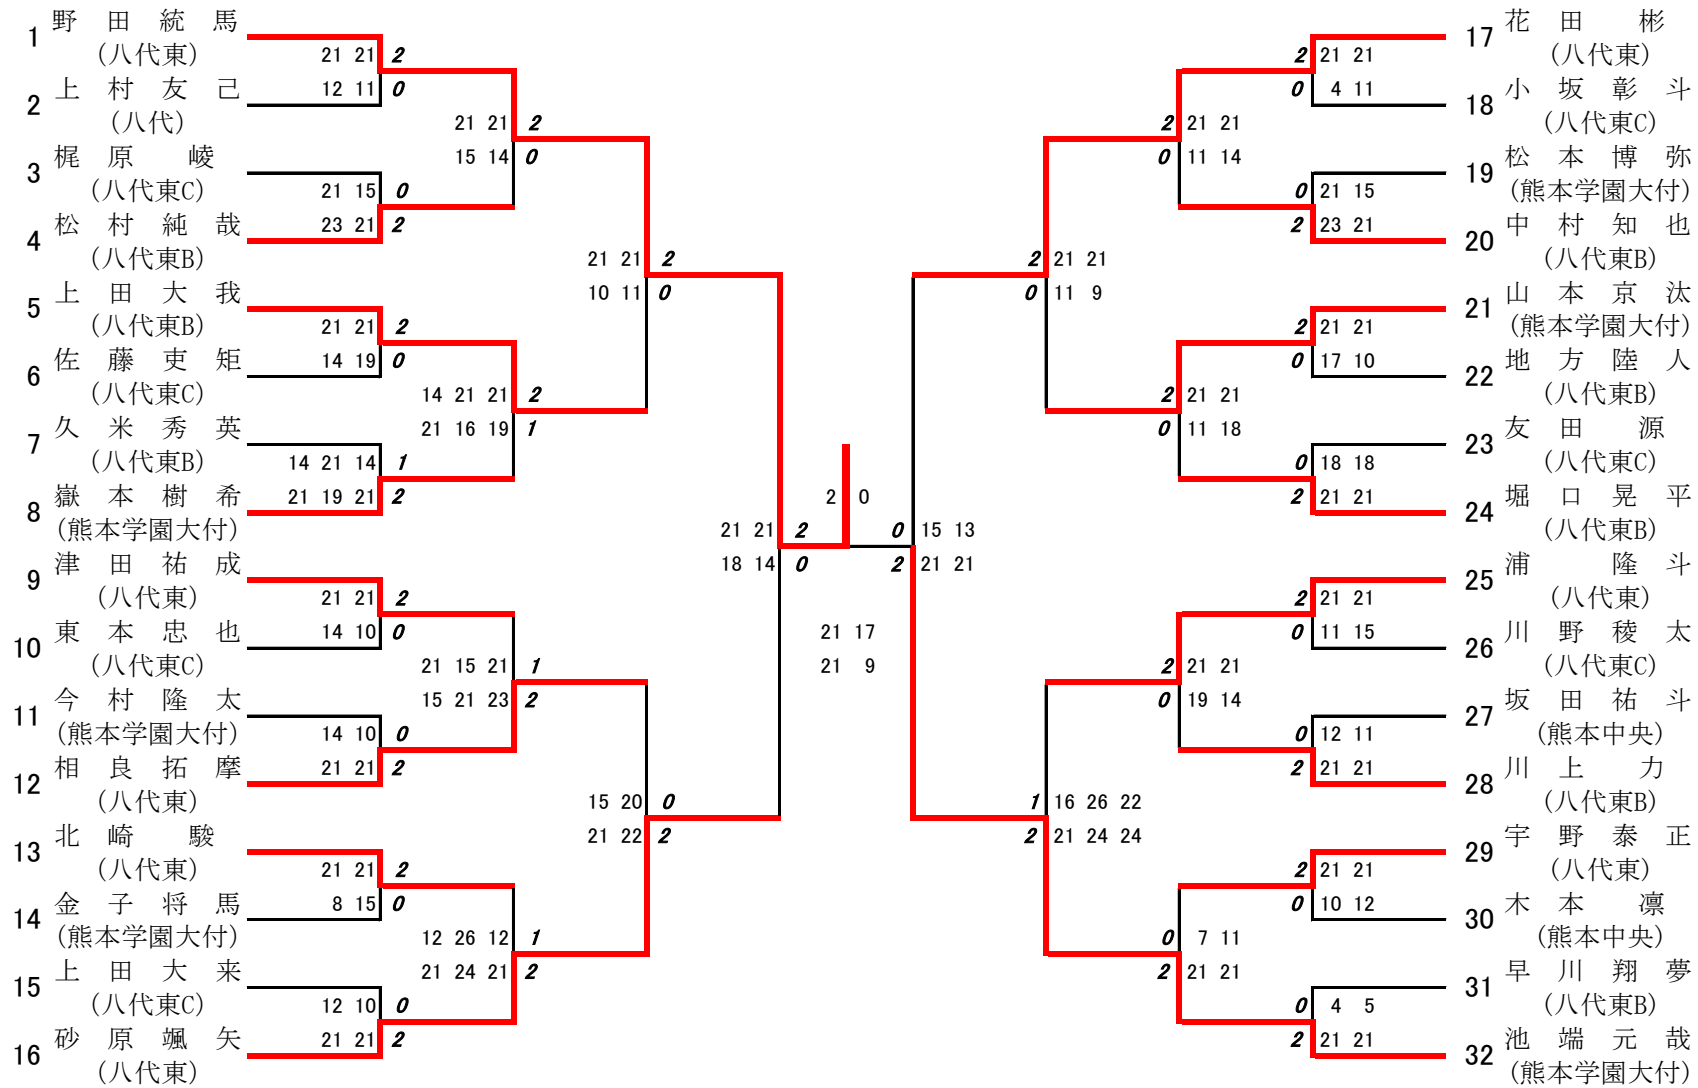

2018年度新人戦:バドミントン:男子シングルスベスト32

優勝 : 野田統馬(八代東)
3位決定戦 : 花田彬(八代東) 2 対 1 砂原颯矢(八代東)