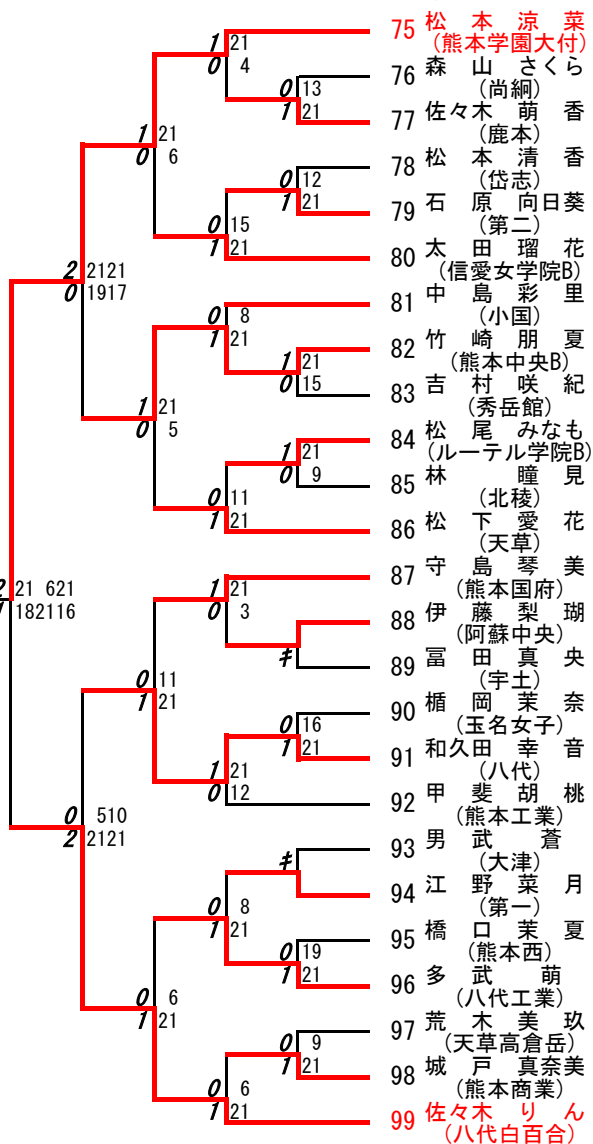

優勝 : 池端元哉・巖本樹希(熊本学園大付)

3位決定戦 : 砂原颯矢・宇野泰正(八代東B) 2対0 松村純哉・早川翔夢(八代東)

2018年度新人戦:バドミントン:女子シングルスベスト32

優勝 : 森山紗帆(八代白百合)
3位決定戦 : 串間香美(八代白百合) 2対1 赤星紀理子(熊本中央)

2018年度 新人戦：バドミントン：女子シングルス

名前の赤色はベスト32

第1ブロック

第2ブロック

第3ブロック

第4ブロック

第 5 ブロック

第 6 ブロック

第7ブロック

第8ブロック

第 9 ブロック

第 10 ブロック