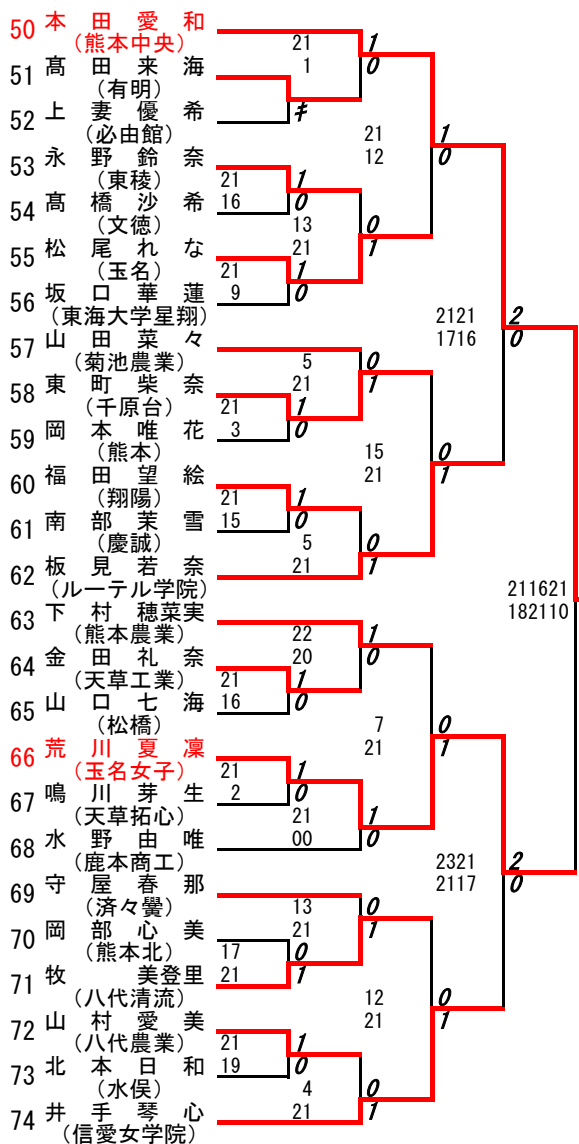

優勝 : 池端元哉・巖本樹希(熊本学園大付)

3位決定戦 : 砂原颯矢・宇野泰正(八代東B) 2対0 松村純哉・早川翔夢(八代東)

2018年度新人戦:バドミントン:女子シングルスベスト32

優勝 : 森山紗帆(八代白百合)
3位決定戦 : 串間香美(八代白百合) 2対1 赤星紀理子(熊本中央)

2018年度 新人戦：バドミントン：女子シングルス

名前の赤色はベスト32

第1ブロック

第2ブロック

第3ブロック

第4ブロック

第 5 ブロック

第 6 ブロック

第7ブロック

第8ブロック

第 9 ブロック

第 10 ブロック