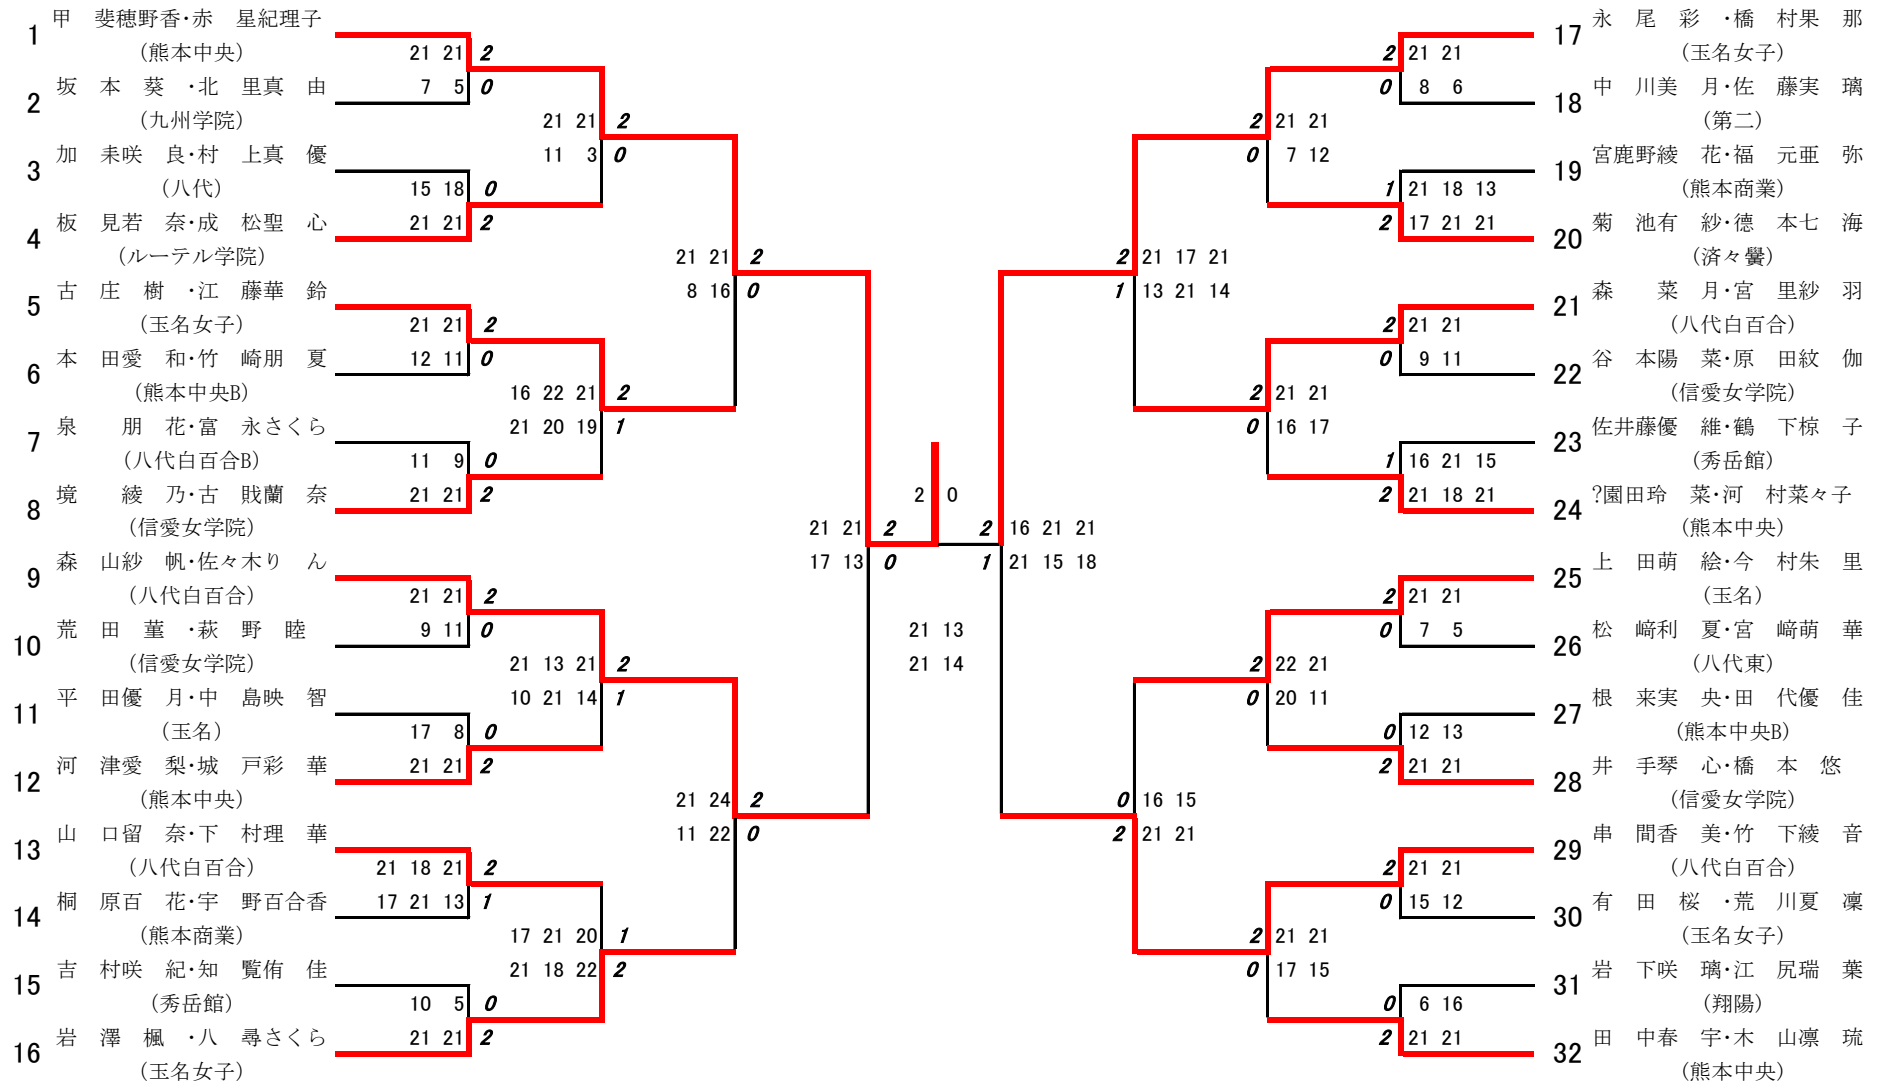

第 15 ブロック

第 16 ブロック

優勝 : 森山紗帆 (八代白百合)

3位決定戦 : 串間香美 (八代白百合) 2 対 1 赤星紀理子 (熊本中央)

2018年度新人戦:バドミントン:女子ダブルスベスト32

優勝 : 甲斐穂野香・赤星紀理子(熊本中央)
 3位決定戦 : 森山紗帆・佐々木りん(八代白百合) 2対0 串間香美・竹下綾音(八代白百合)
 2位決定戦 : 永尾彩・橋村果那(玉名女子) 2対1 森山紗帆・佐々木りん(八代白百合)