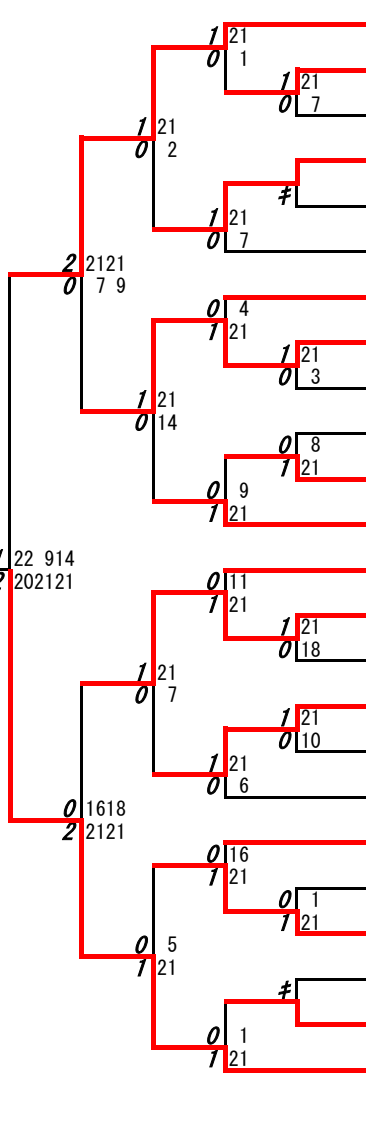

第 14 ブロック

- 321 古 庄 樹
  (玉名女子)
- 322 濱 田 愛 美
  (八代工業)
- 323 亀 子 璃 純
  (天草高倉岳)
- 324 米 本 麻 由 加
  (尚綱)
- 325 齊 藤 好 伽
  (菊池農業)
- 326 金 澤 礼
  (天草拓心)
- 327 渡 辺 滴
  (阿蘇中央)
- 328 桐 原 百 花
  (熊本商業)
- 329 工 藤 菜 々
  (高森)
- 330 大 越 森 乃
  (熊本農業)
- 331 小 松 千 紘
  (東稜)
- 332 杉 本 か の
  (八代)
- 333 倉 原 舞
  (鹿本)
- 334 谷 本 陽 菜
  (信愛女学院)
- 335 宮 崎 萌 華
  (八代東)
- 336 大 城 戸 仁 望
  (九州学院)
- 337 園 田 真 菜
  (天草)
- 338 清 田 愛 美
  (鹿本商工)
- 339 松 村 采 実
  (第一)
- 340 杉 野 愛 海
  (甲佐)
- 341 早 川 茜
  (八代清流)
- 342 川 口 愛 加
  (熊本国府)
- 343 福 田 彩 音
  (水俣)
- 344 上 田 萌 絵
  (玉名)