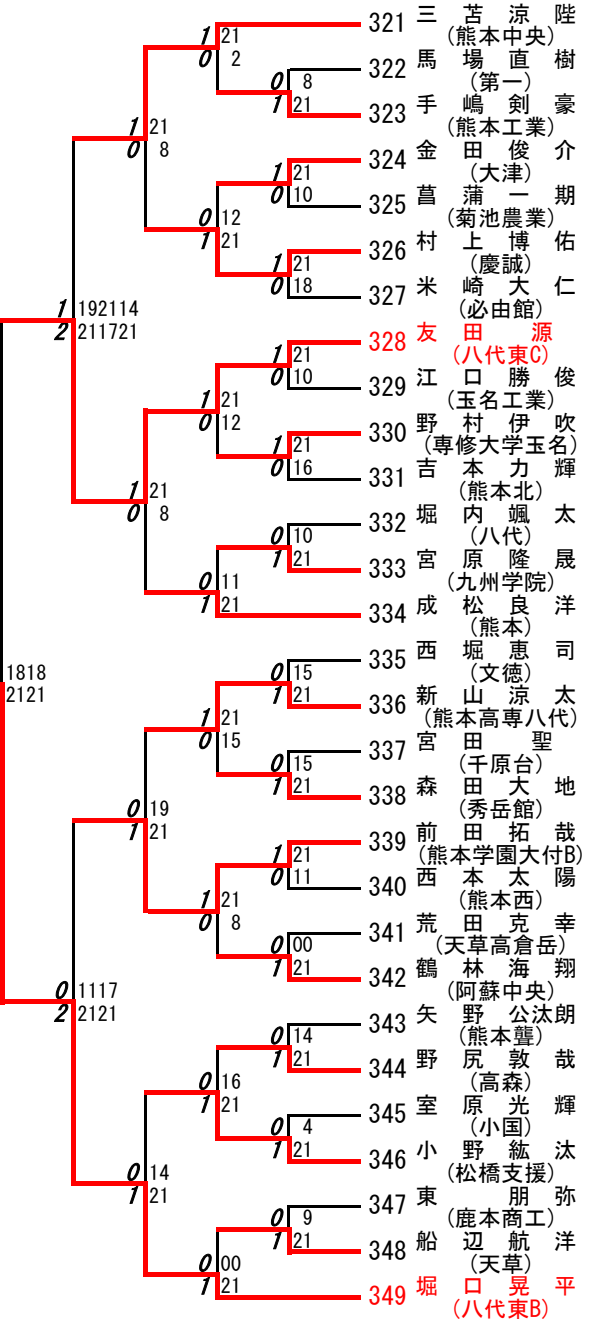

第3ブロック

第4ブロック

第 5 ブロック

第 6 ブロック

第7ブロック

第8ブロック

第 9 ブロック

第 10 ブロック

第 11 ブロック

第 12 ブロック

第 13 ブロック

第 14 ブロック

第 15 ブロック

408	宇野泰正 (八代東)	21	1
409	田頭絵哉 (有明)	3	0
410	山浦丈一郎 (玉名工業B)	11 21	0 1
411	釘本真気 (鹿本)	18 21	0 1
412	塩宮海斗 (芦北)	9	0
413	木場拓也 (八代農業)	21	1
414	熊川和博 (専修大学玉名)	20 22	0 1
415	伊部孝洗 (熊本学園大付B)	21 21	1 0
416	松下幸之介 (文徳)	7	0
417	中西健人 (天草拓心)	9	0
418	森田優斗 (熊本)	21	1
419	山本凌平 (八代清流)	21	1
420	藤田遥希 (熊本商業)	16 5	0 0
421	宮下晃輝 (上天草)	21 4	1 0
422	中道将也 (菊池農業)	21	1
423	鬼塚陽日 (鹿本商工)	12 21	0 1
424	小山和輝 (第一)	19	0
425	永田隆馬 (必由館)	21	1
426	濱本大地 (水俣)	21	1
427	岩本昂祐 (人吉高五木分)	8 3	0 0
428	木本凛 (熊本中央)	21	1
429	谷川遥哉 (湧心館)	2 0	0
430	笹原広太郎 (翔陽)	21 19 15	1 0 0
431	岩野颯 (東海大学星翔)	12 21	0 1
432	廣野裕士 (東稜B)	8	0
433	山部優太 (阿蘇中央)	5	0
434	崎山智生 (真和)	21 21	1 1
435	小山凱士 (玉名)	18 3	0 0
436	中村大哉 (八代東C)	21	1