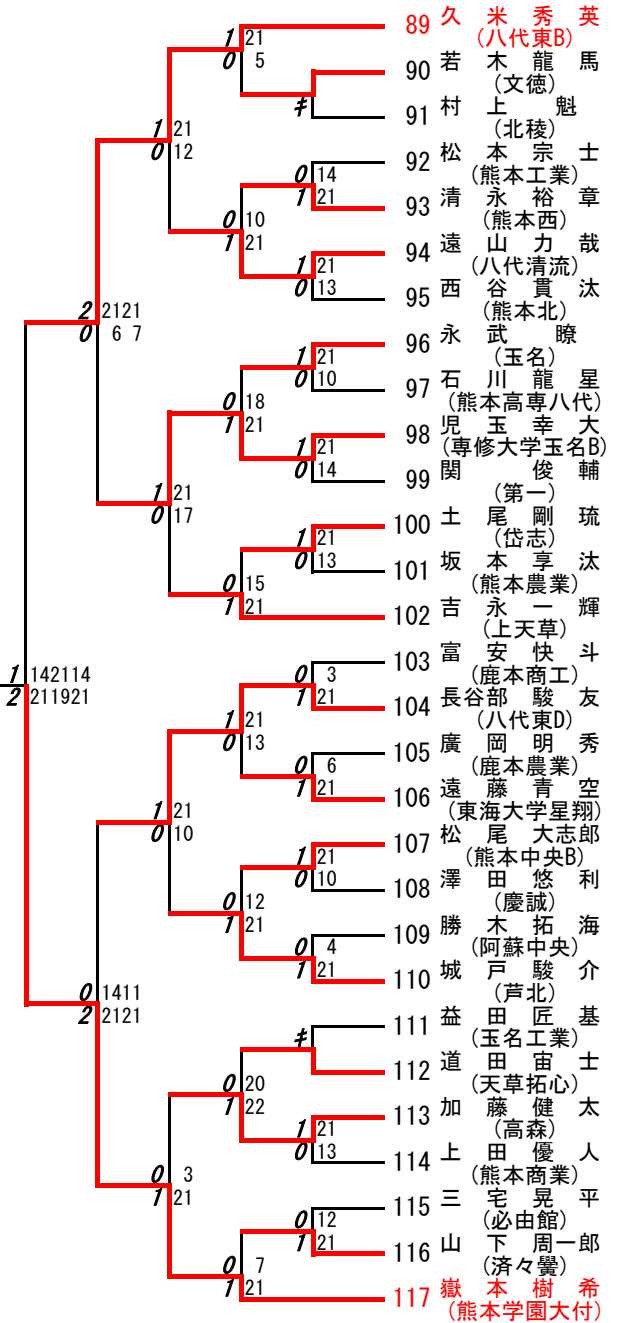

2018年度 新人戦 : バドミントン : 男子団体

名前の赤色はベスト8

優勝 : 八代東

3位決定戦 : 熊本中央 3対0 熊本高専八代

2位決定戦 : 熊本学園大付 3対0 熊本中央

2018年度 新人戦 : バドミントン : 女子団体

名前の赤色はベスト8

優勝 : 八代白百合

3位決定戦 : 熊本中央 3対0 信愛女学院

2位決定戦 : 熊本中央 3対2 玉名女子

2018年度新人戦:バドミントン:男子シングルスベスト32

優勝 : 野田統馬(八代東)
 3位決定戦 : 花田彬(八代東) 2 対 1 砂原颯矢(八代東)

2018年度 新人戦 : バドミントン : 男子シングルス

名前の赤色はベスト32

第1ブロック

第2ブロック

第3ブロック

第4ブロック

第 5 ブロック

第 6 ブロック

第7ブロック

第8ブロック

第 9 ブロック

第 10 ブロック