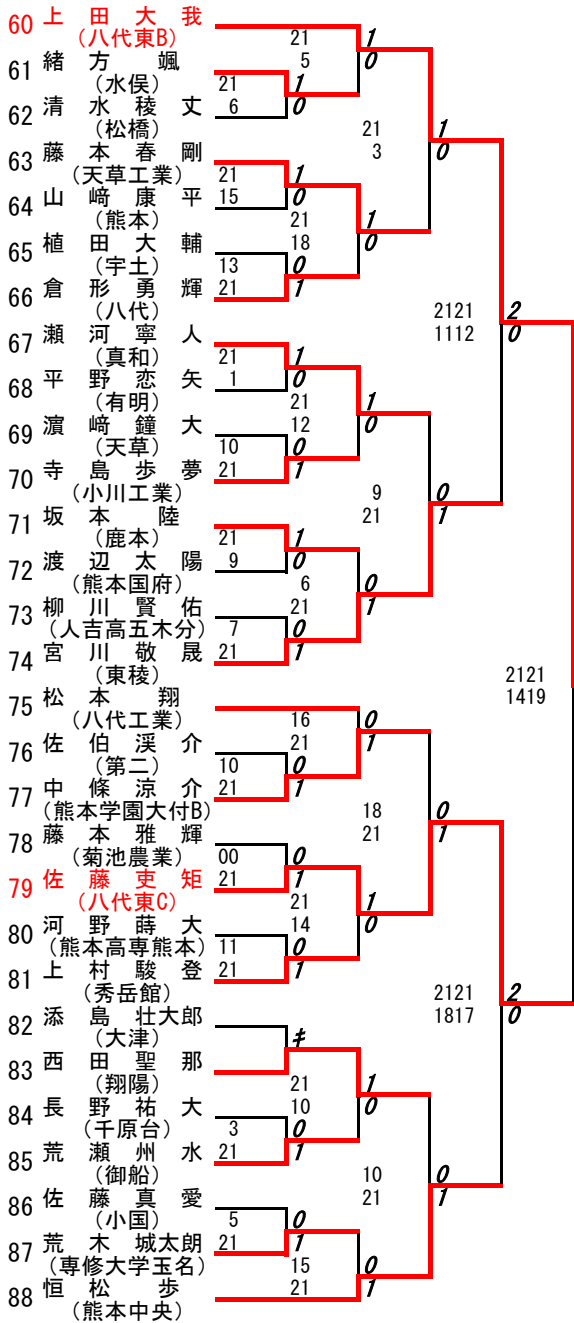

2018年度 新人戦 : バドミントン : 男子団体

名前の赤色はベスト8

優勝 : 八代東

3位決定戦 : 熊本中央 3対0 熊本高専八代

2位決定戦 : 熊本学園大付 3対0 熊本中央

2018年度 新人戦 : バドミントン : 女子団体

名前の赤色はベスト8

優勝 : 八代白百合

3位決定戦 : 熊本中央 3対0 信愛女学院

2位決定戦 : 熊本中央 3対2 玉名女子

2018年度新人戦:バドミントン:男子シングルスベスト32

優勝 : 野田統馬(八代東)
 3位決定戦 : 花田彬(八代東) 2 対 1 砂原颯矢(八代東)

2018年度 新人戦 : バドミントン : 男子シングルス

名前の赤色はベスト32

第1ブロック

第2ブロック

第3ブロック

第4ブロック

第 5 ブロック

第 6 ブロック

第7ブロック

第8ブロック

第 9 ブロック

第 10 ブロック