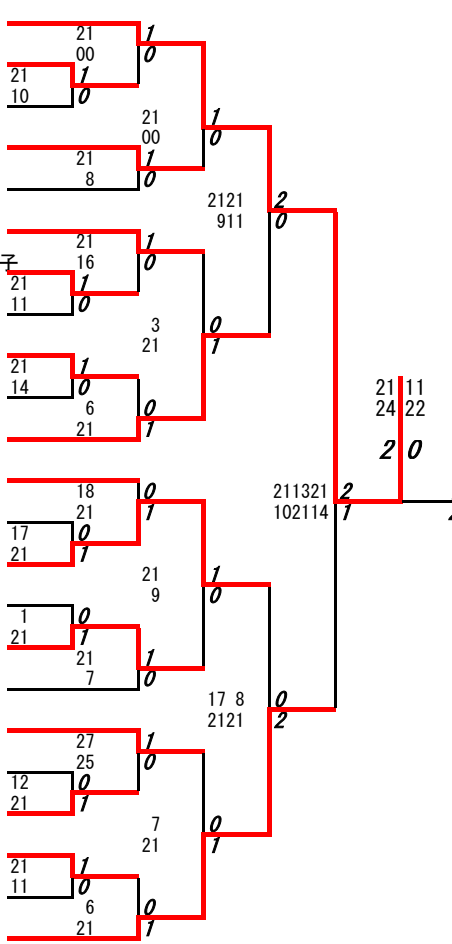

2018年度 新人戦：バドミントン：女子ダブルス

第1ブロック

名前の赤色はベスト16

第2ブロック

第3ブロック

- 48 森山紗帆・佐々木りん
(八代白百合)
- 49 秋永ちひろ・大友美空
(熊本)
- 50 上村美緒・榮胡桃
(熊本農業)
- 51 福田望絵・坊迫裕加利
(翔陽)
- 52 假屋さくら・下田菜月
(御船)
- 53 植原紗季・倉原舞
(鹿本)
- 54 益田樹里亜・小林南菜子
(大津)
- 55 林田佳澄・佐藤葵
(ルーテル学院)
- 56 井福あかり・川野亜実
(必由館)
- 57 柴田滯奈・佐々木桃子
(水俣)
- 58 荒田薫・萩野睦
(信愛女学院)
- 59 廣田彩夏・桐生ひなた
(東稜)
- 60 藤坂梨那・福山真菜
(八代東)
- 61 平田優月・中島映智
(玉名)
- 62 野嶋愛純・白濱佑奈
(天草)
- 63 岩山志桜里・平野爽
(玉名女子B)
- 64 九郎丸美紅・北園陽香
(宇土)
- 65 川原春瑠愛・東町柴奈
(千原台)
- 66 福田愛加・佐藤七海
(熊本商業B)
- 67 沖田梓帆・宮崎未鈴
(熊本高専八代)
- 68 濱田愛美・田中優菜
(八代工業)
- 69 佐村花穂・徳永京花
(慶誠)
- 70 河津愛梨・城戸彩華
(熊本中央)