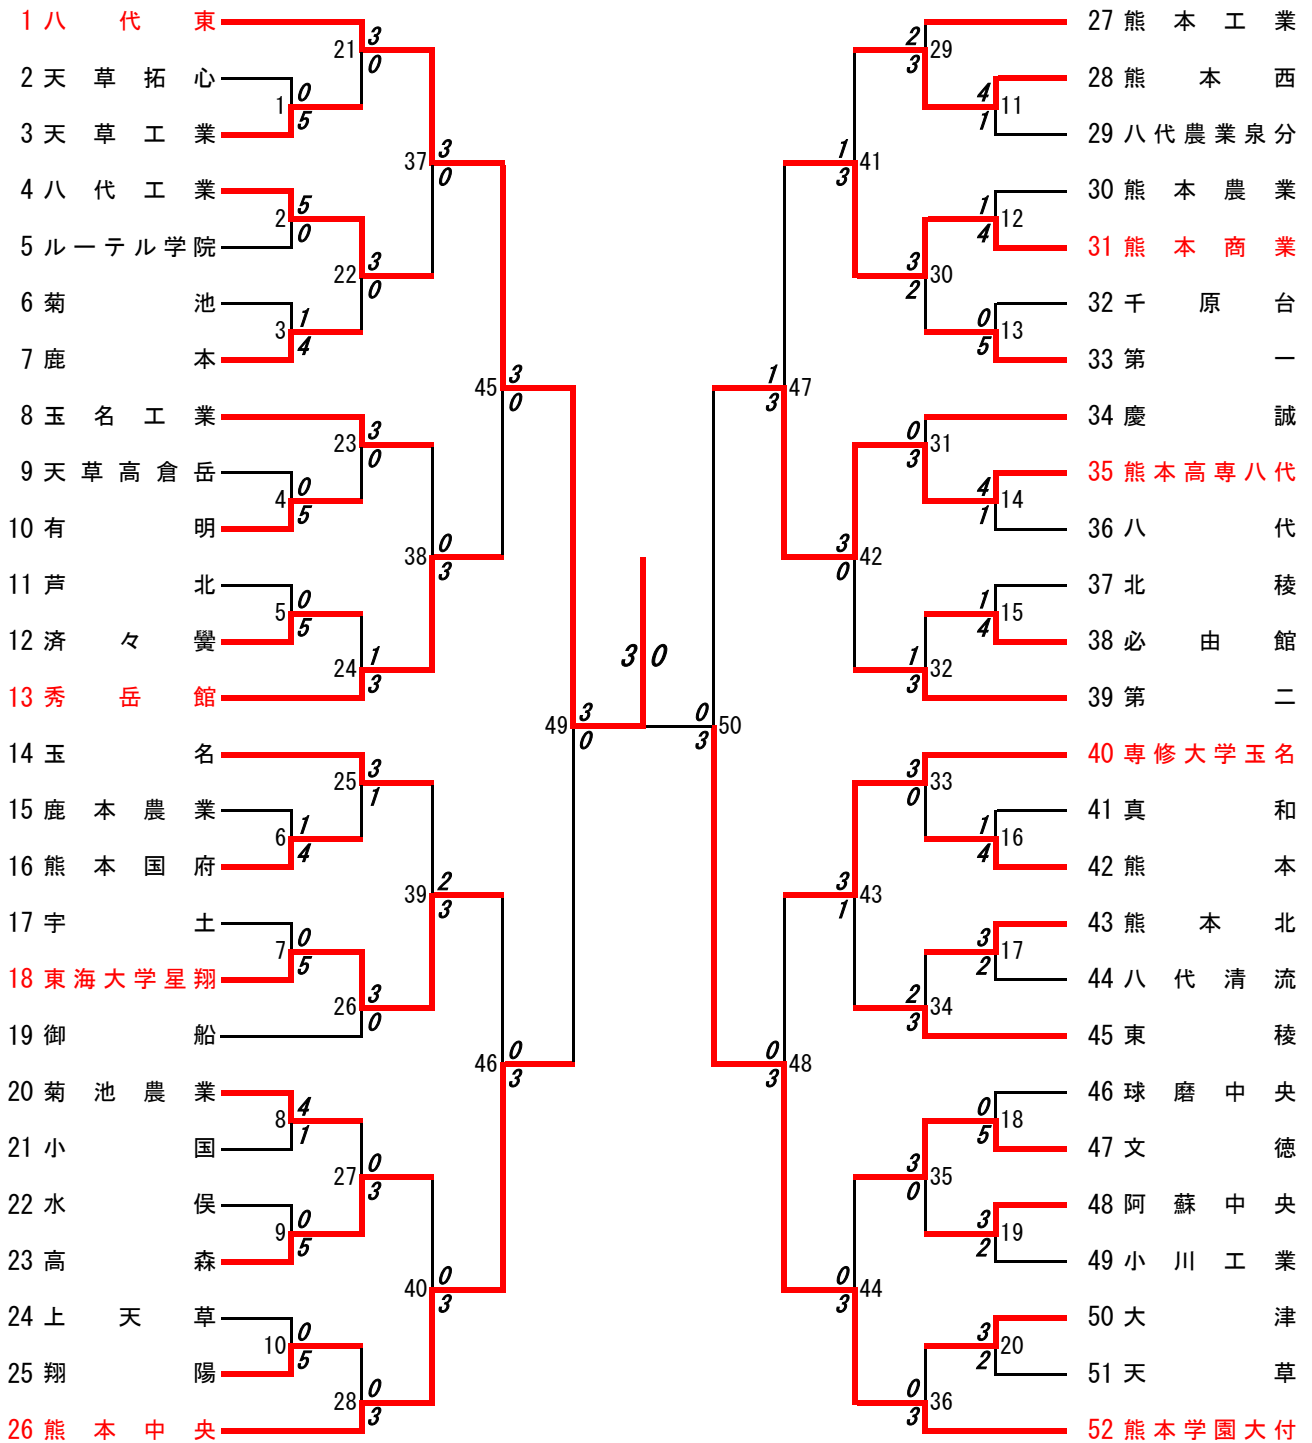

2018年度 新人戦 : バドミントン : 男子団体

名前の赤色はベスト8

優勝 : 八代東

3位決定戦 : 熊本中央 3対0 熊本高専八代

2位決定戦 : 熊本学園大付 3対0 熊本中央

2018年度 新人戦 : バドミントン : 女子団体

名前の赤色はベスト8

優勝 : 八代白百合

第3ブロック

第4ブロック

第 5 ブロック

第 6 ブロック

第7ブロック

第8ブロック

第 9 ブロック

第 10 ブロック