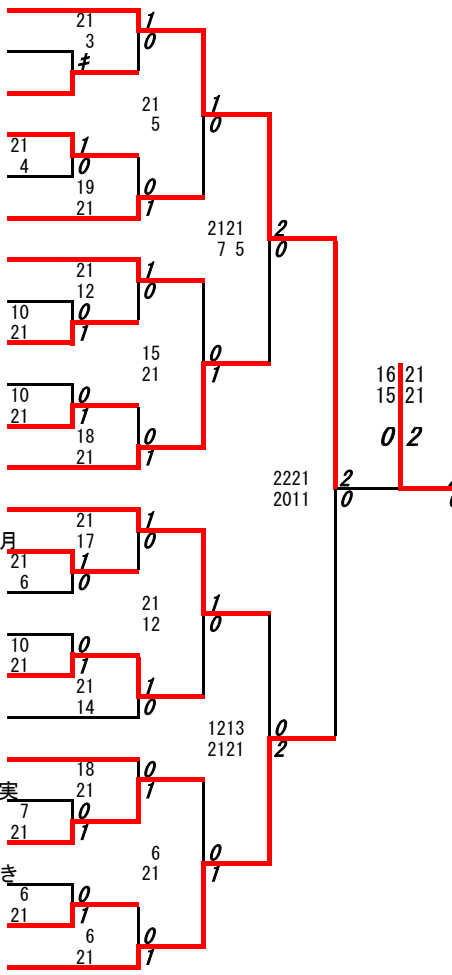

第7ブロック

- 140 上田萌絵・今村朱里 (玉名)
- 141 寺本莉乃・清永ひかる (第二B)
- 142 田柚・中路千佳 (済々黌B)
- 143 垣添葵・古原彩花 (八代工業)
- 144 山下綾乃・白石星奈 (御船)
- 145 勝間田純夏・満永華花 (文徳)
- 146 黒木千鈴・前田唯衣 (熊本)
- 147 塚田春花・金澤礼 (天草拓心)
- 148 切通和・松尾凜乃 (真和)
- 149 高宗七帆・安達朋伽 (慶誠)
- 150 木下由季菜・小松千紜 (東稜)
- 151 松崎利夏・宮崎萌華 (八代東)
- 152 根来実央・田代優佳 (熊本中央B)
- 153 宇都宮まとい・井上美月 (熊本商業)
- 154 坂口華蓮・村上華 (東海大学星翔)
- 155 米本麻由加・村上遥 (尚綱)
- 156 野木愛里・下田宏美 (玉名女子B)
- 157 井上真佑・濱崎桜子 (必由館)
- 158 金田礼奈・岡彩香 (天草工業)
- 159 江里口まりな・橋本歩実 (宇土)
- 160 津留花夢・藤本佳菜 (熊本農業)
- 161 今濱さくら・瀬崎いぶき (水俣)
- 162 藤田桃花・濱田恵都 (千原台)
- 163 井手琴心・橋本悠 (信愛女学院)