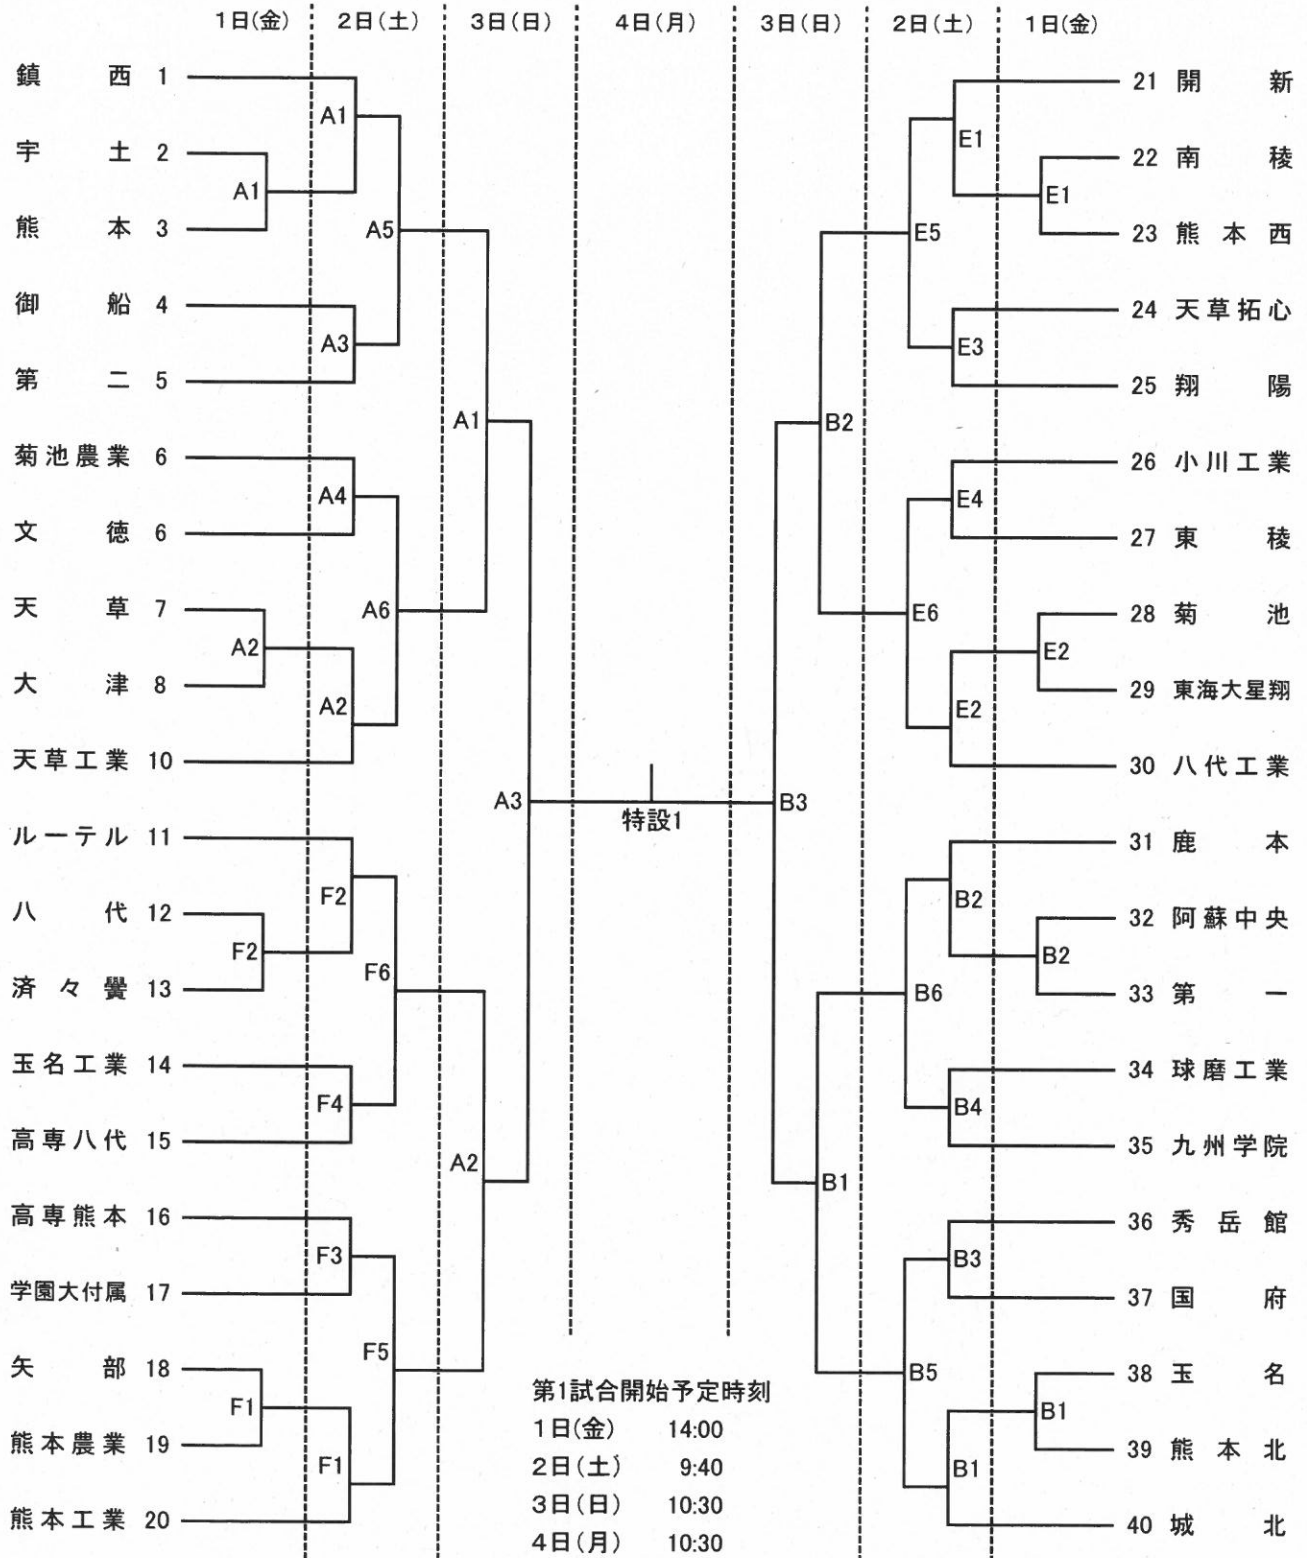

平成30年度熊本県高等学校総合体育大会バレーボール競技組合せ

男子

期日 平成30年6月1日(金)・2日(土)・3日(日)・4日(月)
 会場 6月1日(金) 文徳高校(A・B), 熊本工業高校(E・F)
 6月2日(土) 文徳高校(A・B), 熊本工業高校(E・F)
 6月3日(日) 文徳高校(A・B)
 6月4日(月) 八代市総合体育館(特設)

平成30年度熊本県高等学校総合体育大会バレーボール競技組合せ

女子

期日 平成30年6月1日(金)・2日(土)・3日(日)・4日(月)
 会場 6月1日(金) 八代白百合高校(C・D), 慶誠高校(G・H), 和水町体育館(I・J), 熊本商業高校(K, L)
 6月2日(土) 八代白百合高校(C・D), 慶誠高校(G・H), 和水町体育館(I・J), 熊本商業高校(K, L)
 6月3日(日) 八代白百合高校(C・D)
 6月4日(月) 八代市総合体育館(特設)