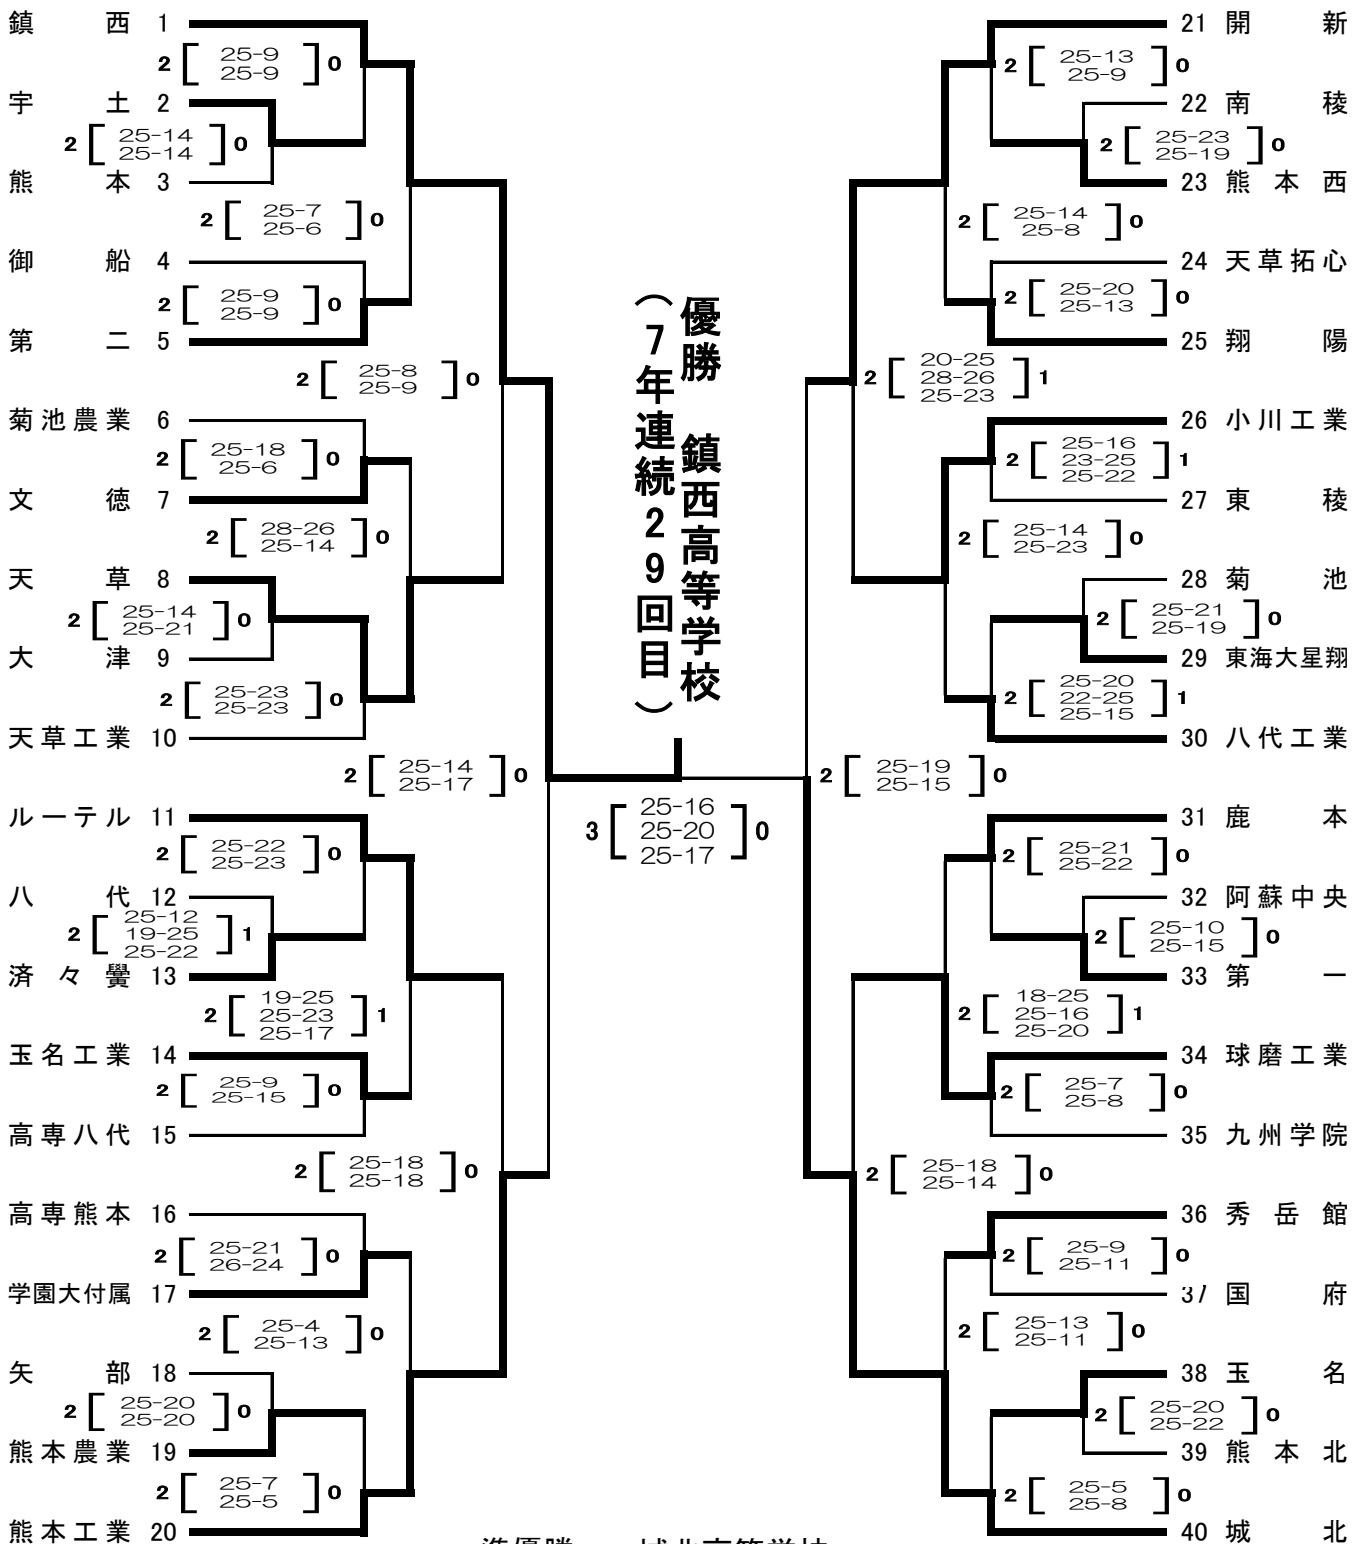

平成30年度熊本県高等学校総合体育大会バレーボール競技組合せ

男子・記録

期日 平成30年6月1日(金)・2日(土)・3日(日)・4日(月)
 会場 6月1日(金) 文徳高校(A・B), 熊本工業高校(E・F)
 6月2日(土) 文徳高校(A・B), 熊本工業高校(E・F)
 6月3日(日) 文徳高校(A・B)
 6月4日(月) 八代市総合体育館(特設)

準優勝 : 城北高等学校
 3位 : 熊本工業高等学校
 3位 : 開新高等学校

平成30年度熊本県高等学校総合体育大会バレーボール競技組合せ

女子・記録

期日 平成30年6月1日(金)・2日(土)・3日(日)・4日(月)
 会場 6月1日(金) 八代白百合高校(C・D), 慶誠高校(G・H), 和水町体育館(I・J), 熊本商業高校(K, L)
 6月2日(土) 八代白百合高校(C・D), 慶誠高校(G・H), 和水町体育館(I・J), 熊本商業高校(K, L)
 6月3日(日) 八代白百合高校(C・D)
 6月4日(月) 八代市総合体育館(特設)