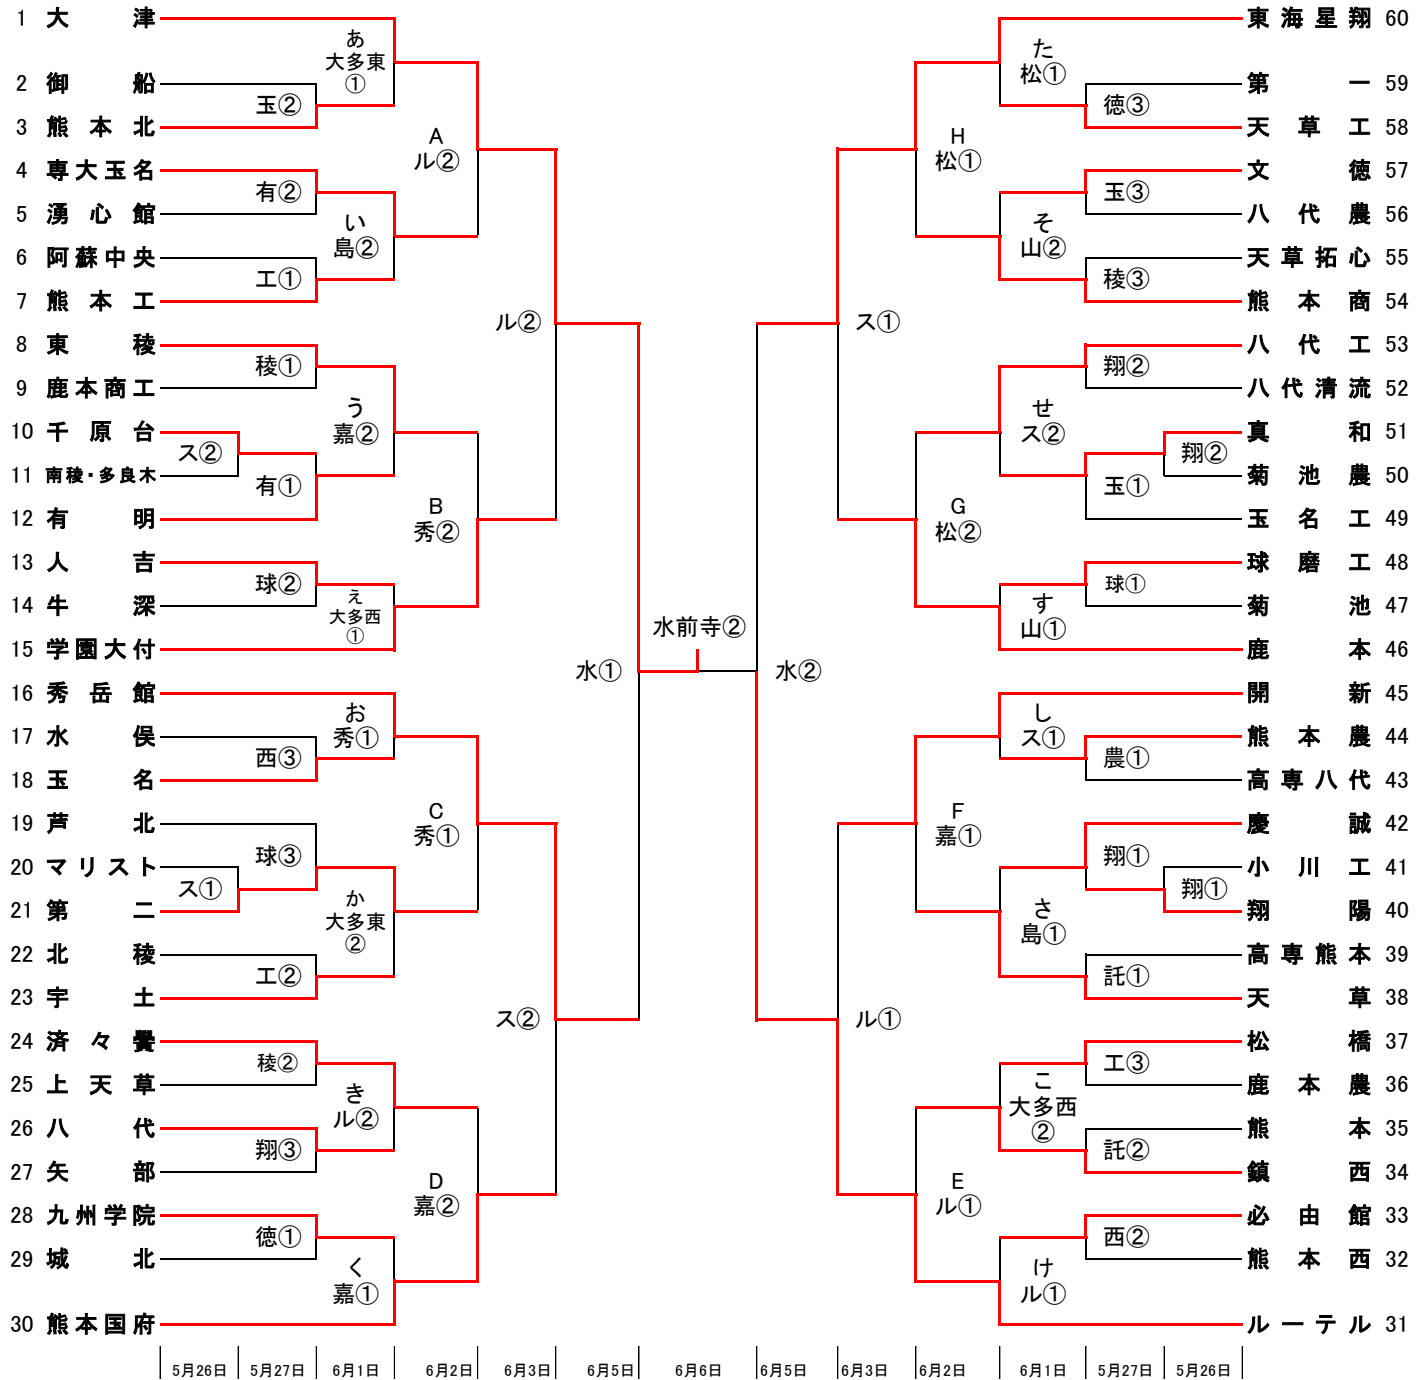

平成30年度 熊本県高等学校総合体育大会サッカー競技結果

6月6日(水) 男女決勝

会場(責任者)	水前寺競技場(新生 恒治)						
試合No.	対戦チーム						
①11:00~ (女子)	東海星翔	4	0	—	2	5	秀岳館
			3	—	1		
			1	延長	1		
			0	—	1		
②13:30~ (男子)	大津	2	1	—	0	1	ルーテル
			1	—	1		

平成30年度熊本県高等学校総合体育大会サッカー競技(男子) 組合せ表

1 会場

水前寺競技場(水)・熊本県民総合運動公園スポーツ広場(ス)・嘉島町総合運動公園多目的競技場(嘉)・ルーテル学院野々島G(ル)
 大津町運動公園多目的東/西(大多東・大多西)・山鹿市カルチャースポーツセンター(山)・松島総合運動公園人工芝サッカー場(島)
 松前記念サッカー場(松)・秀岳館高校人工芝G(秀)・九州学院徳王G(徳)・学園大付属託麻G(託)・熊本西高校(西)
 東稜高校(稜)・熊本工業高校(工)・熊本農業高校(農)・翔陽高校(翔)・球磨工業高校(球)・有明高校(有)・玉名工業高校(玉)

2 交替 9名通告 5名

3 試合時間およびキックオフの時間

1回戦	5月26日(土)	①10:00 ②12:00 ③14:00	(70分-20分-PK)
2回戦	5月27日(日)	①10:00 ②12:00 ③14:00	(70分-20分-PK)
	※熊本西高会場	②13:00 ③15:00	
3回戦	6月 1日(金)	①13:30 ②15:30	(70分-20分-PK)
4回戦	6月 2日(土)	①11:00 ②13:30	(70分-20分-PK)
準々決勝	6月 3日(日)	①11:00 ②13:30	(70分-20分-PK)
準決勝	6月 5日(火)	①11:00 ②13:30	(70分-20分-PK)
決勝	6月 6日(水)	①(女子)11:00 ②(男子)13:30	(70分-20分-PK)

平成30年度熊本県高等学校総合体育大会サッカー競技(女子) 組合せ表

1 会場 水前寺競技場(水前寺)・熊本県民総合運動公園スポーツ広場(ス)
松前記念サッカー場(松)・秀岳館グラウンド(秀)・熊本農業高校(農)

2 交替 9名通告 5名

3 試合時間およびキックオフの時間

1回戦	5月26日(土)	①10:00	②12:00	③14:00	(70分-20分-PK)
2回戦	5月27日(日)	①10:00	②12:00	③14:00	(70分-20分-PK)
準決勝	6月 1日(金)	①13:30	②15:30		(70分-20分-PK)
決勝	6月 6日(水)	①(女子)11:00	②(男子)13:30		(70分-20分-PK)