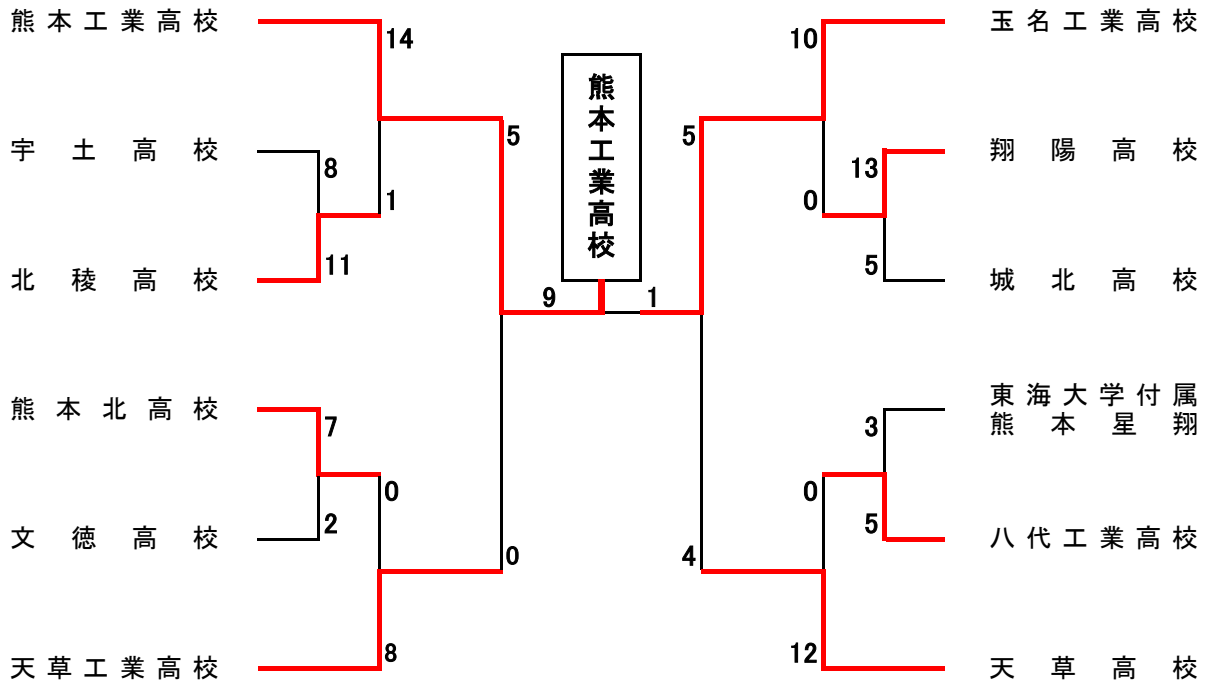

平成30年度熊本県高等学校総合体育大会ソフトボール競技 男子

期日 平成30年6月1日(金)~3日(日)

場所 熊本県民総合運動公園ソフトボール場

平成30年度熊本県高等学校総合体育大会ソフトボール競技 女子

期日 平成30年6月1日(金)~3日(日)

場所 熊本県民総合運動公園ソフトボール場