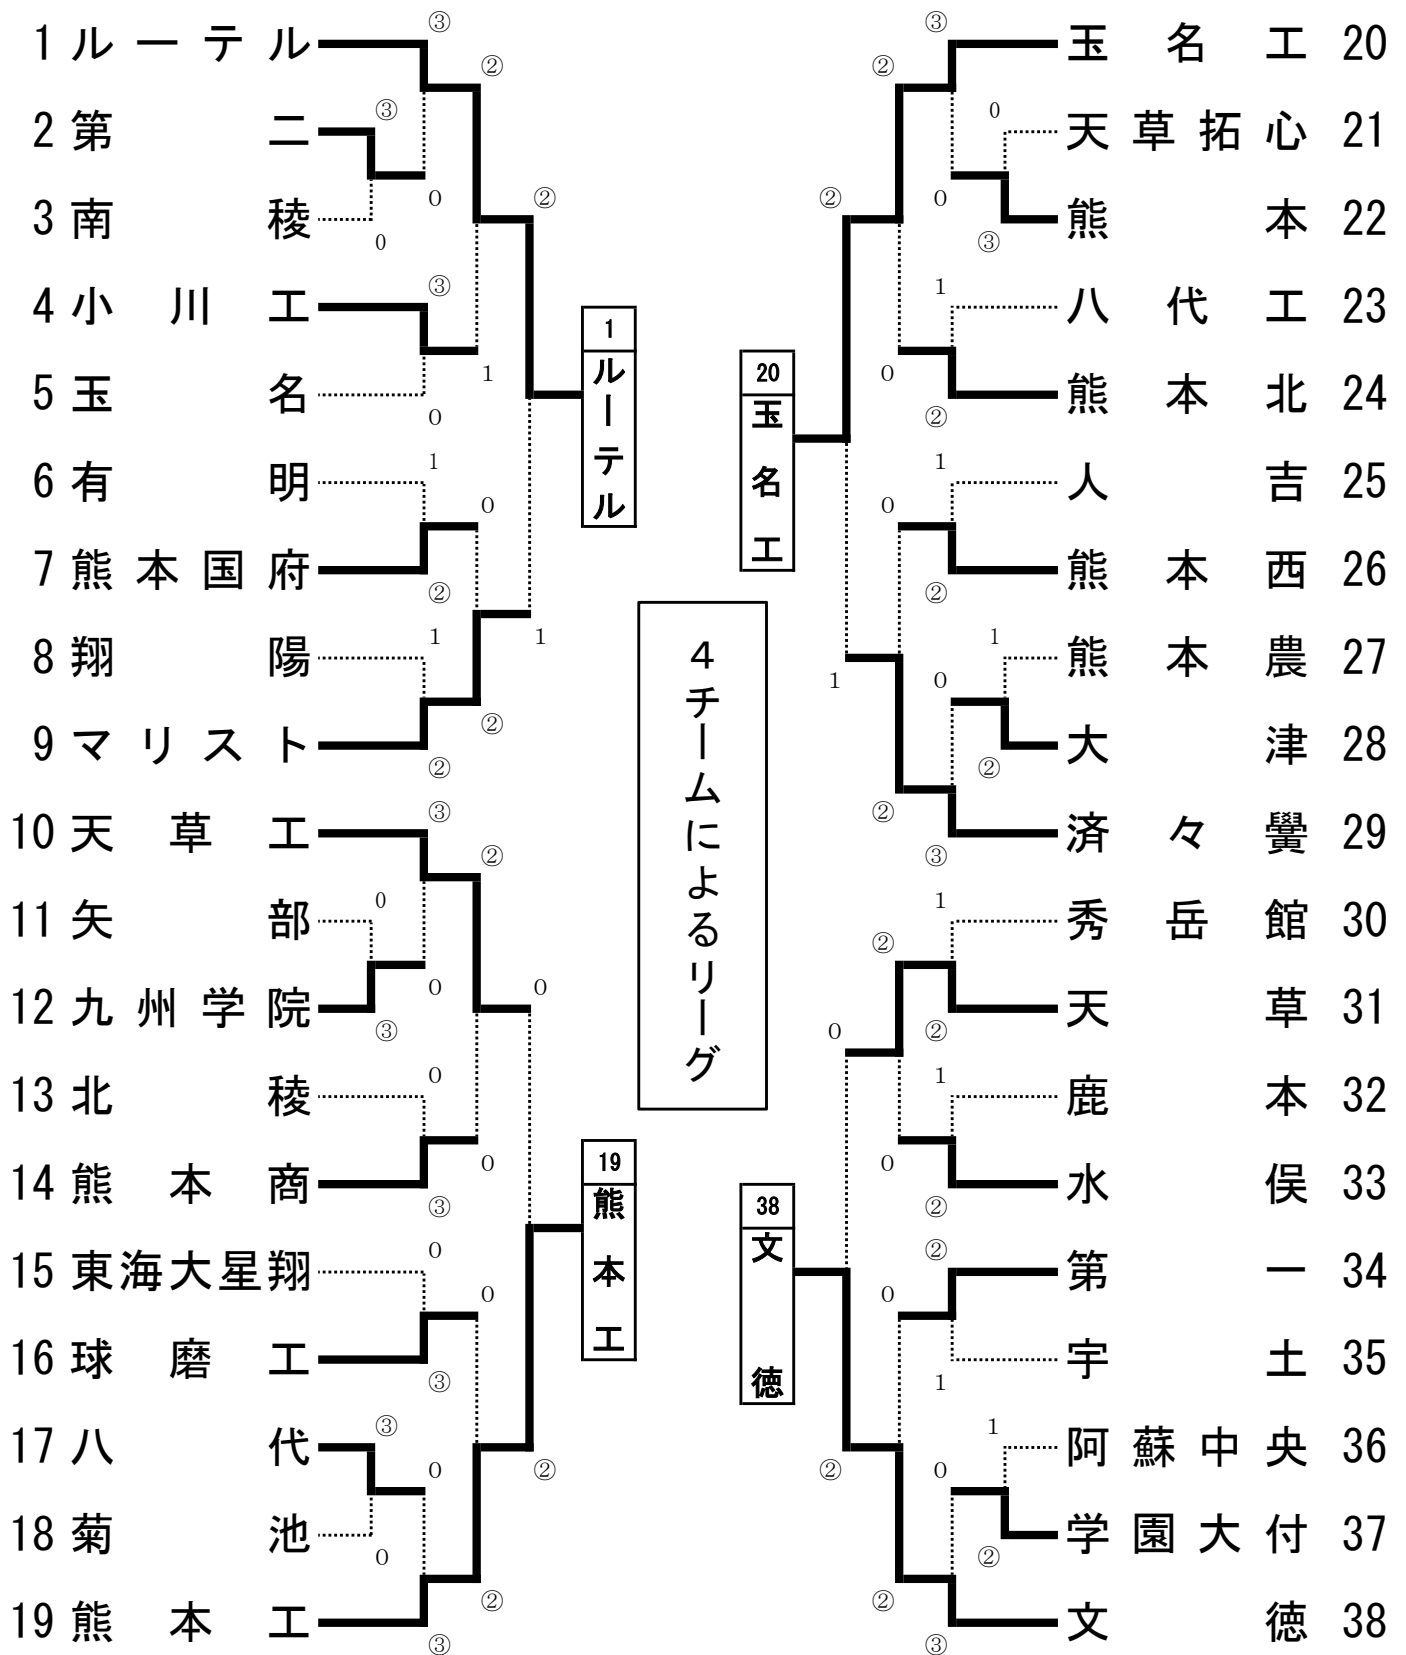

令和元年度県下大会
ソフトテニス競技
学校対抗 男子の部

日時: 令和元年11月9日(土)~10日(日)
会場: 熊本県民総合運動公園
メインテニスコート

決勝リーグ

男子

		1	19	20	38	勝率	得失点	順位
1	ルーテル		②	③	0	2/3		2
19	熊本工	1		②	1	1/3		3
20	玉名工	0	1		0	0/3		4
38	文徳	③	②	③		3/3		1

令和元年度県下大会
ソフトテニス競技
学校対抗 女子の部

日時: 令和元年11月9日(土)~10日(日)
会場: 熊本県民総合運動公園
メインテニスコート

決勝リーグ

女子

		1	15	19	36	勝率	得失点	順位
1	熊 本 工		③	1	1	1/3		3
15	秀 岳 館	0		0	1	0/3		4
19	尚 綱	②	③		②	3/3		1
36	熊本中央	②	②	1		2/3		2