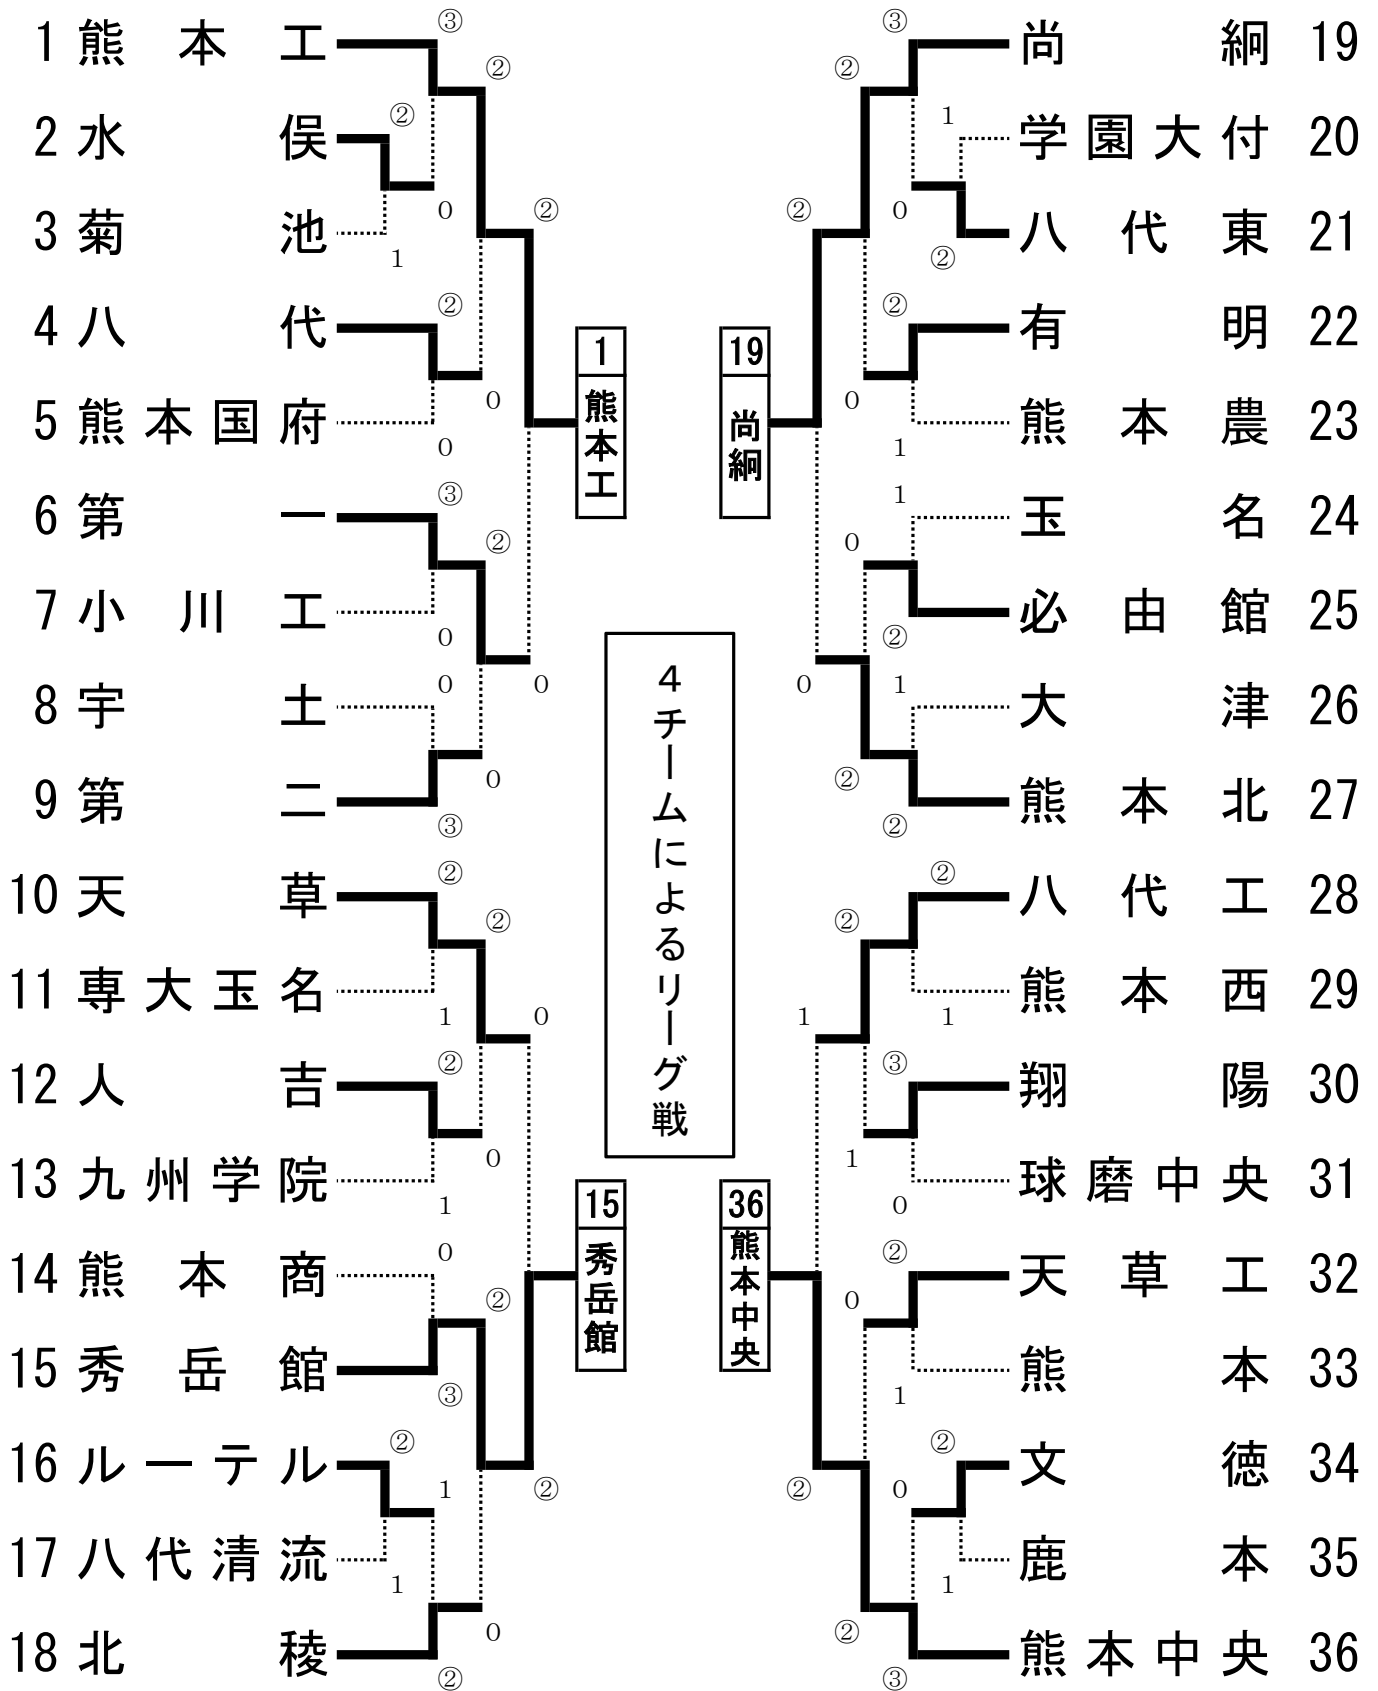

令和元年度県下大会
ソフトテニス競技
学校対抗 男子の部

日時: 令和元年11月9日(土)~10日(日)
会場: 熊本県民総合運動公園
メインテニスコート

決勝リーグ

男子

		1	19	20	38	勝率	得失点	順位
1	ルーテル		②	③	0	2/3		2
19	熊本工	1		②	1	1/3		3
20	玉名工	0	1		0	0/3		4
38	文徳	③	②	③		3/3		1

令和元年度県下大会
ソフトテニス競技
学校対抗 女子の部

日時: 令和元年11月9日(土)~10日(日)
会場: 熊本県民総合運動公園
メインテニスコート

決勝リーグ

女子

		1	15	19	36	勝率	得失点	順位
1	熊 本 工		③	1	1	1/3		3
15	秀 岳 館	0		0	1	0/3		4
19	尚 綱	②	③		②	3/3		1
36	熊本中央	②	②	1		2/3		2