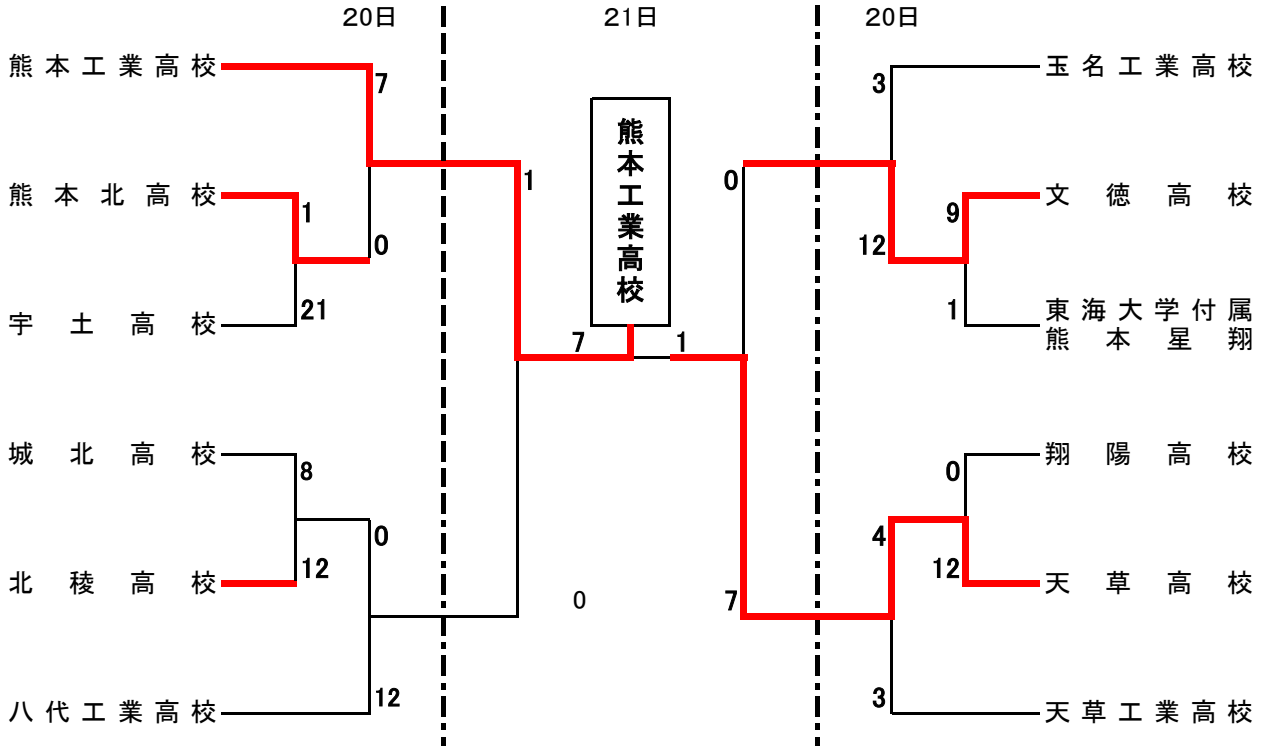

平成31年度熊本県高等学校ソフトボール選手権大会
兼全九州高等学校男子春季ソフトボール大会県予選会

期日：平成31年4月20日(土)～21日(日)

場所：熊本県民総合運動公園軟式野球場・庄口公園

(第3位決定戦)

平成31年度熊本県高等学校ソフトボール選手権大会
兼全九州高等学校男子春季ソフトボール大会県予選会

期日：平成31年4月20日(土)～21日(日)

場所：熊本県民総合運動公園軟式野球場・庄口公園