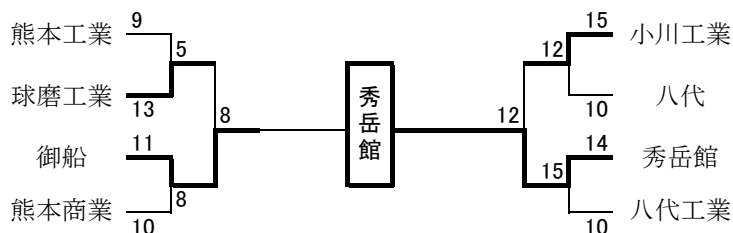

## 2020熊本県高等学校弓道競技大会

期 日；令和2年7月25日（土）・26日（日）

会 場；八代市弓道場

### 〔男子団体戦〕

＜予選＞ 各チーム各自4射計20射  
全22チームより、的中数上位の8チームが通過

＜決勝トーナメント＞ 各チーム各自4射計20射による