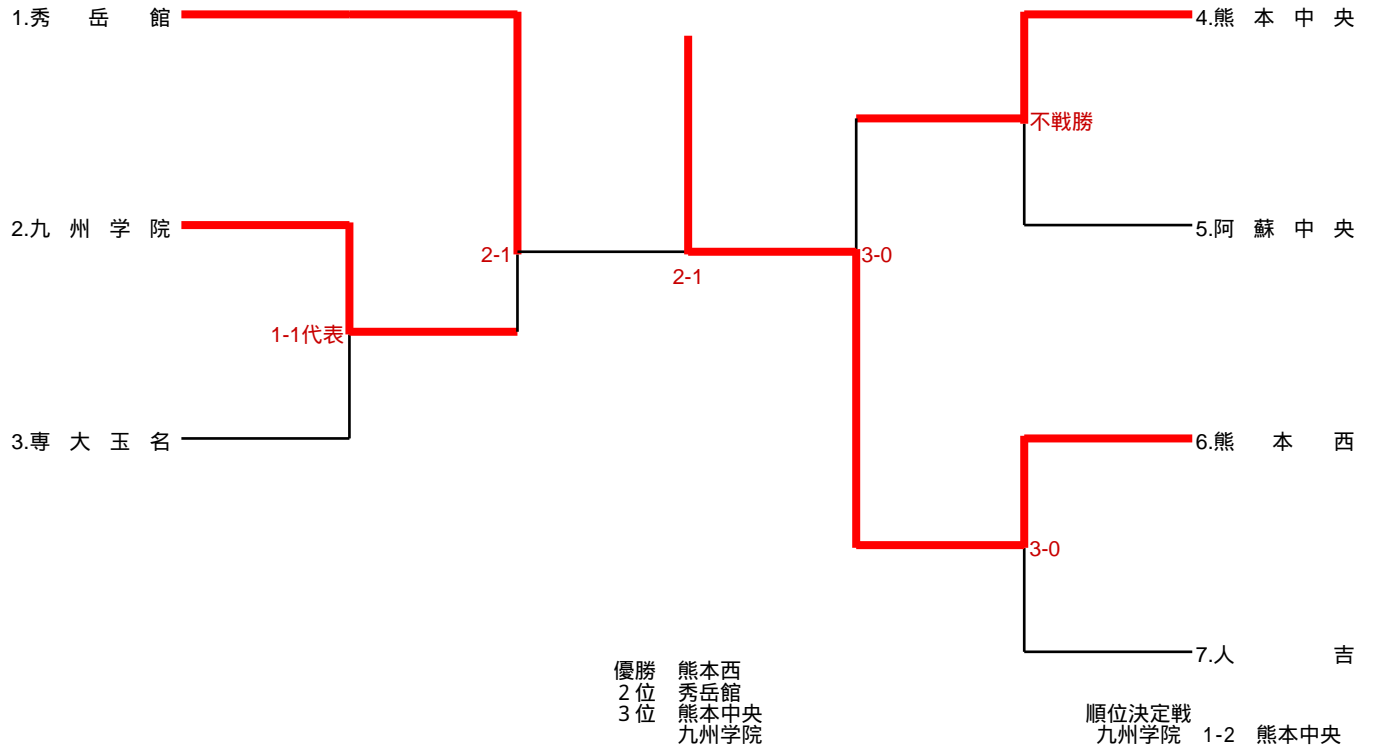

男子団体

令和2年度 第70回県下高校柔道大会

令和2年10月17日

山鹿市総合体育館

男子団体

第1試合場			準決勝			
九州学院			4 - 0		八代工業	
順位	氏名	勝敗	決まり技	勝敗	氏名	順位
先鋒	松村 優羽奈	○	縦四方固	△	窪田 健吾	先鋒
次鋒	益田 愛桜	×	引き分け	×	岩本 光叶	次鋒
中堅	瀧崎 龍真	○	合技	△	松田 陽王	中堅
副将	豊本 大雅	○	合技	△	前田 大青	副将
大将	田中 愛斗	○	内股	△	大西 優志	大将
代表						代表

第3試合場			準決勝			
鎮西			0 - 2		東海大星翔	
順位	氏名	勝敗	決まり技	勝敗	氏名	順位
先鋒	園田 勇樹	△	横四方固	○	細野 智太郎	先鋒
次鋒	宮崎 健三朗	△	崩上四方固	○	井上 心海	次鋒
中堅	内藤 聡	×	引き分け	×	宮原 麗心	中堅
副将	番本 将輝	×	引き分け	×	芹川 大和	副将
大将	中川 泰成	×	引き分け	×	甲斐 清賀	大将
代表						代表

第1試合場			決勝			
九州学院			4 - 0		東海大星翔	
順位	氏名	勝敗	決まり技	勝敗	氏名	順位
先鋒	牧野 泰晟	○	袈裟固	△	細野 智太郎	先鋒
次鋒	益田 愛桜	×	引き分け	×	井上 心海	次鋒
中堅	瀧崎 龍真	○	反則勝	△	宮原 麗心	中堅
副将	豊本 大雅	○	合技	△	井上 勝太	副将
大将	田中 愛斗	○	小外掛	△	甲斐 清賀	大将
代表						代表

第3試合場			順位決定戦			
八代工業			0 - 4		鎮西	
順位	氏名	勝敗	決まり技	勝敗	氏名	順位
先鋒	窪田 健吾	△	胸挫胸固	○	園田 勇樹	先鋒
次鋒	岩本 光叶	△	払巻込	○	宮崎 健三朗	次鋒
中堅	松田 陽王	×	引き分け	×	内藤 聡	中堅
副将	前田 大青	△	上四方固	○	番本 将輝	副将
大将	大西 優志	△	小外掛	○	中川 泰成	大将
代表						代表

順位 優勝:九州学院高校 2位:東海大星翔高校 3位:鎮西高校 八代工業高校

女子団体

令和2年度 第36回県下高校女子柔道大会

令和元年10月17日

山鹿市鹿総合体育館

女子団体

第1試合場				準決勝			
秀岳館			2 - 1	九州学院			
順位	氏名	勝敗	決まり技	勝敗	氏名	順位	
先鋒	松永 姫幸	○	背負投	△	田中 瑠愛	先鋒	
中堅	園川 千尋	△	合技	○	霍本 夕佳	中堅	
大将	椎葉 千晴	○	不戦勝	△		大将	
代表						代表	