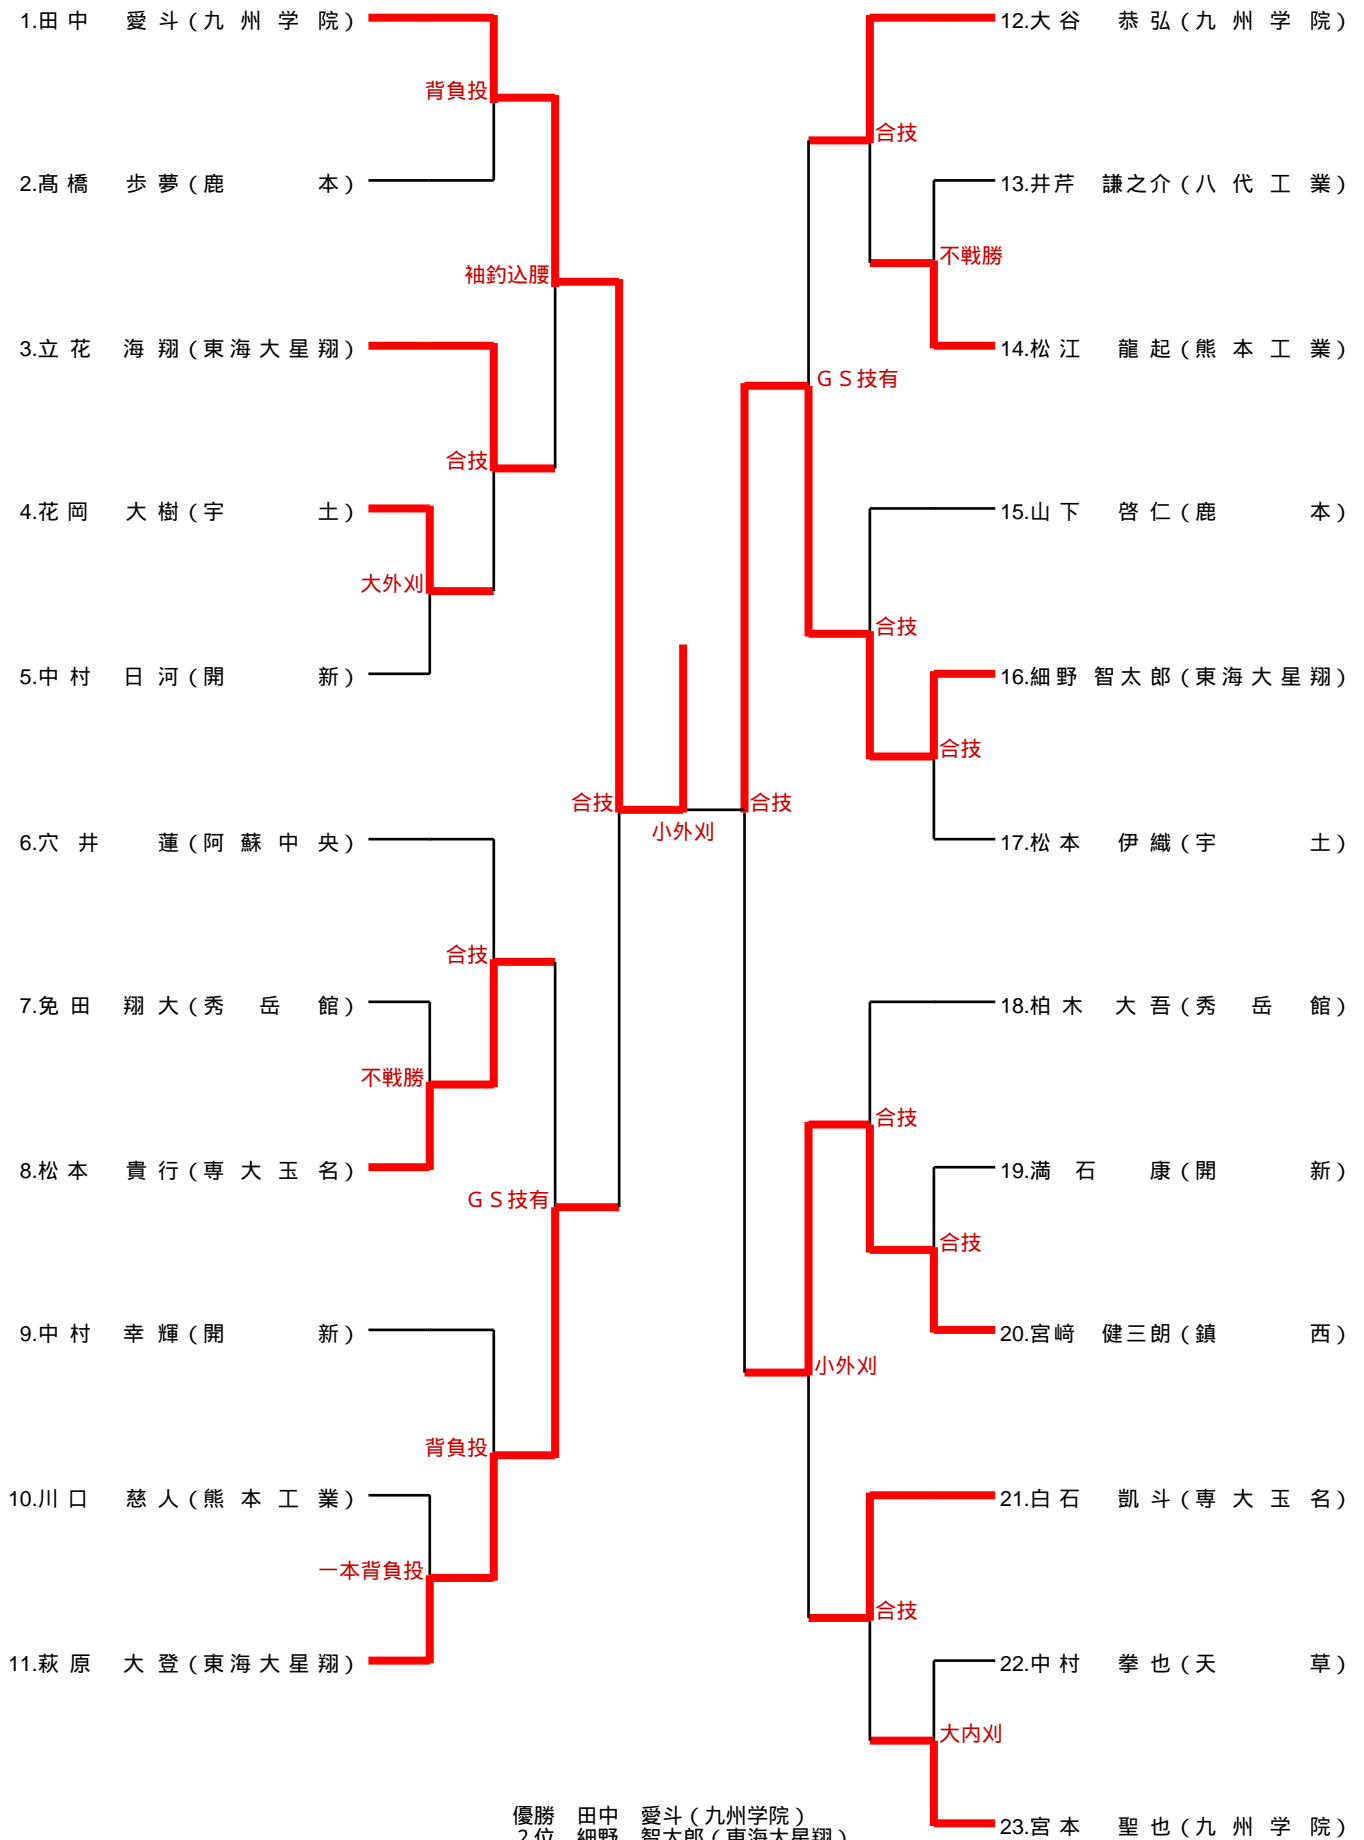

90kg級

優勝 田中 愛斗(九州学院)
2位 細野 智太郎(東海大星翔)
3位 萩原 大登(東海大星翔)
3位 宮崎 健三朗(鎮西)

順位決定戦
萩原 巴投 宮崎