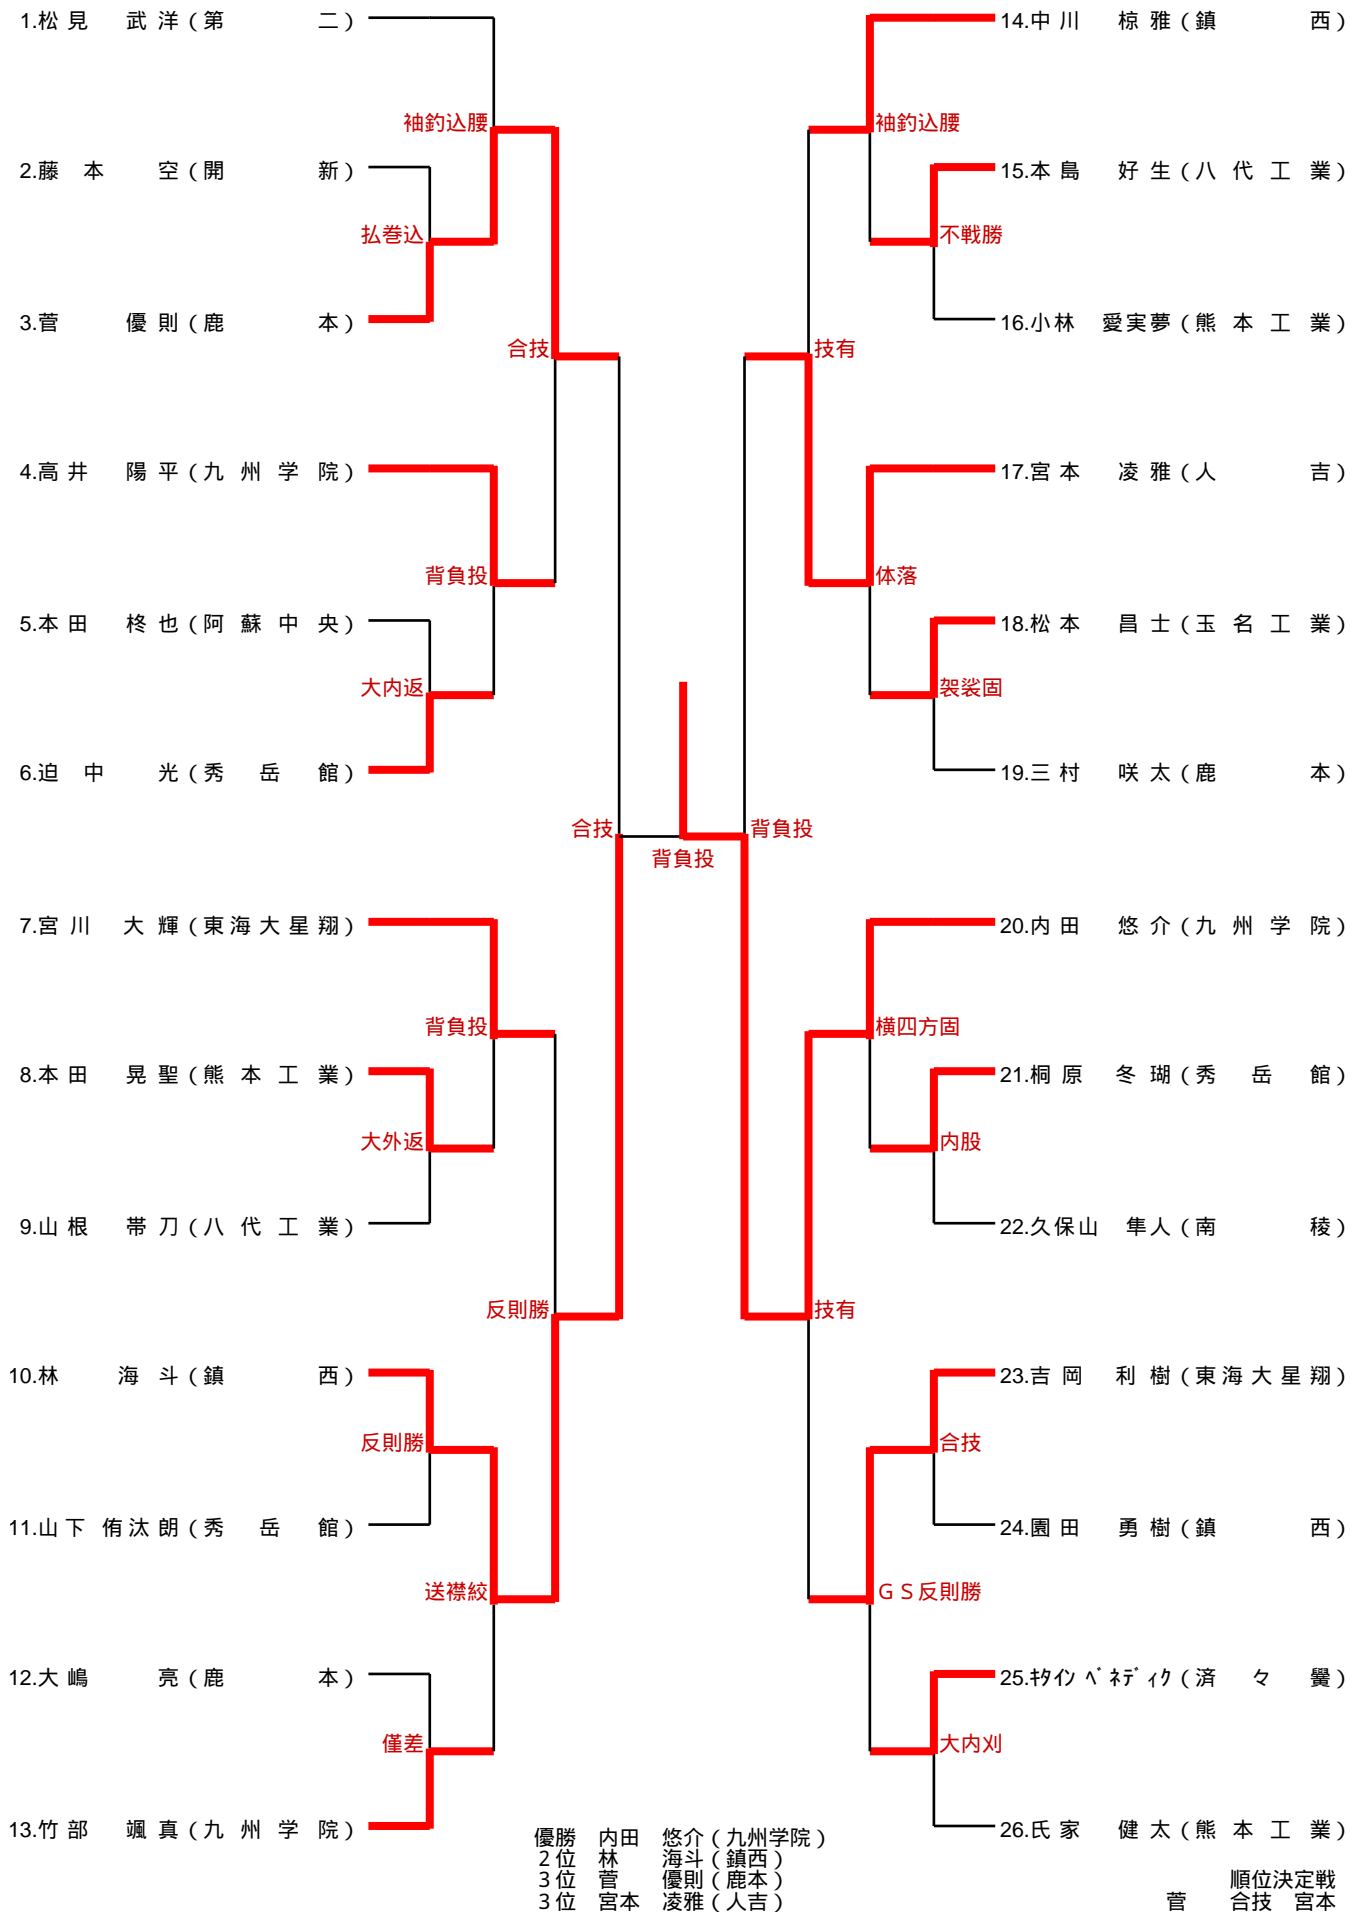

第3試合場				順位決定戦			
九州学院			1 - 2	熊本中央			
順位	氏名	勝敗	決まり技	勝敗	氏名	順位	
先鋒	田中 瑠愛	△	送襟絞	○	増田 美羽	先鋒	
中堅	霍本 夕佳	○	一本背負投	△	鎌田 晶妃	中堅	
大将		△	不戦勝	○	開 凜月	大将	
代表						代表	

順位 優勝:熊本西高校 2位:秀岳館高校 3位:熊本中央高校 九州学院高校

60kg級

66kg級

73kg級