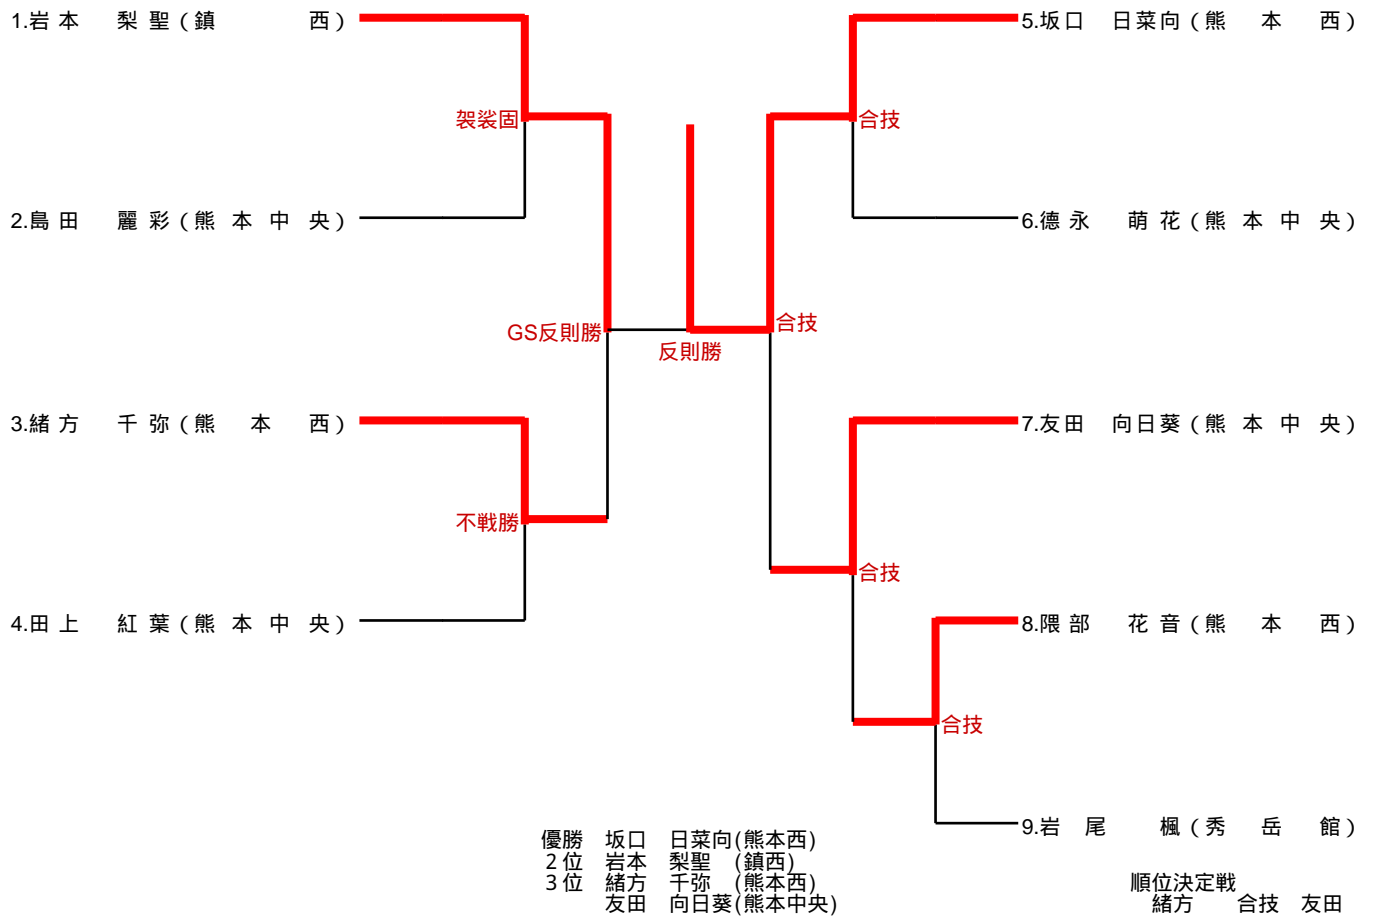

81kg級

90kg級

優勝 田中 愛斗(九州学院)
 2位 細野 智太郎(東海大星翔)
 3位 萩原 大登(東海大星翔)
 3位 宮崎 健三朗(鎮西)

順位決定戦
 萩原 巴投 宮崎

100kg級

100kg超級

48kg級

57kg級