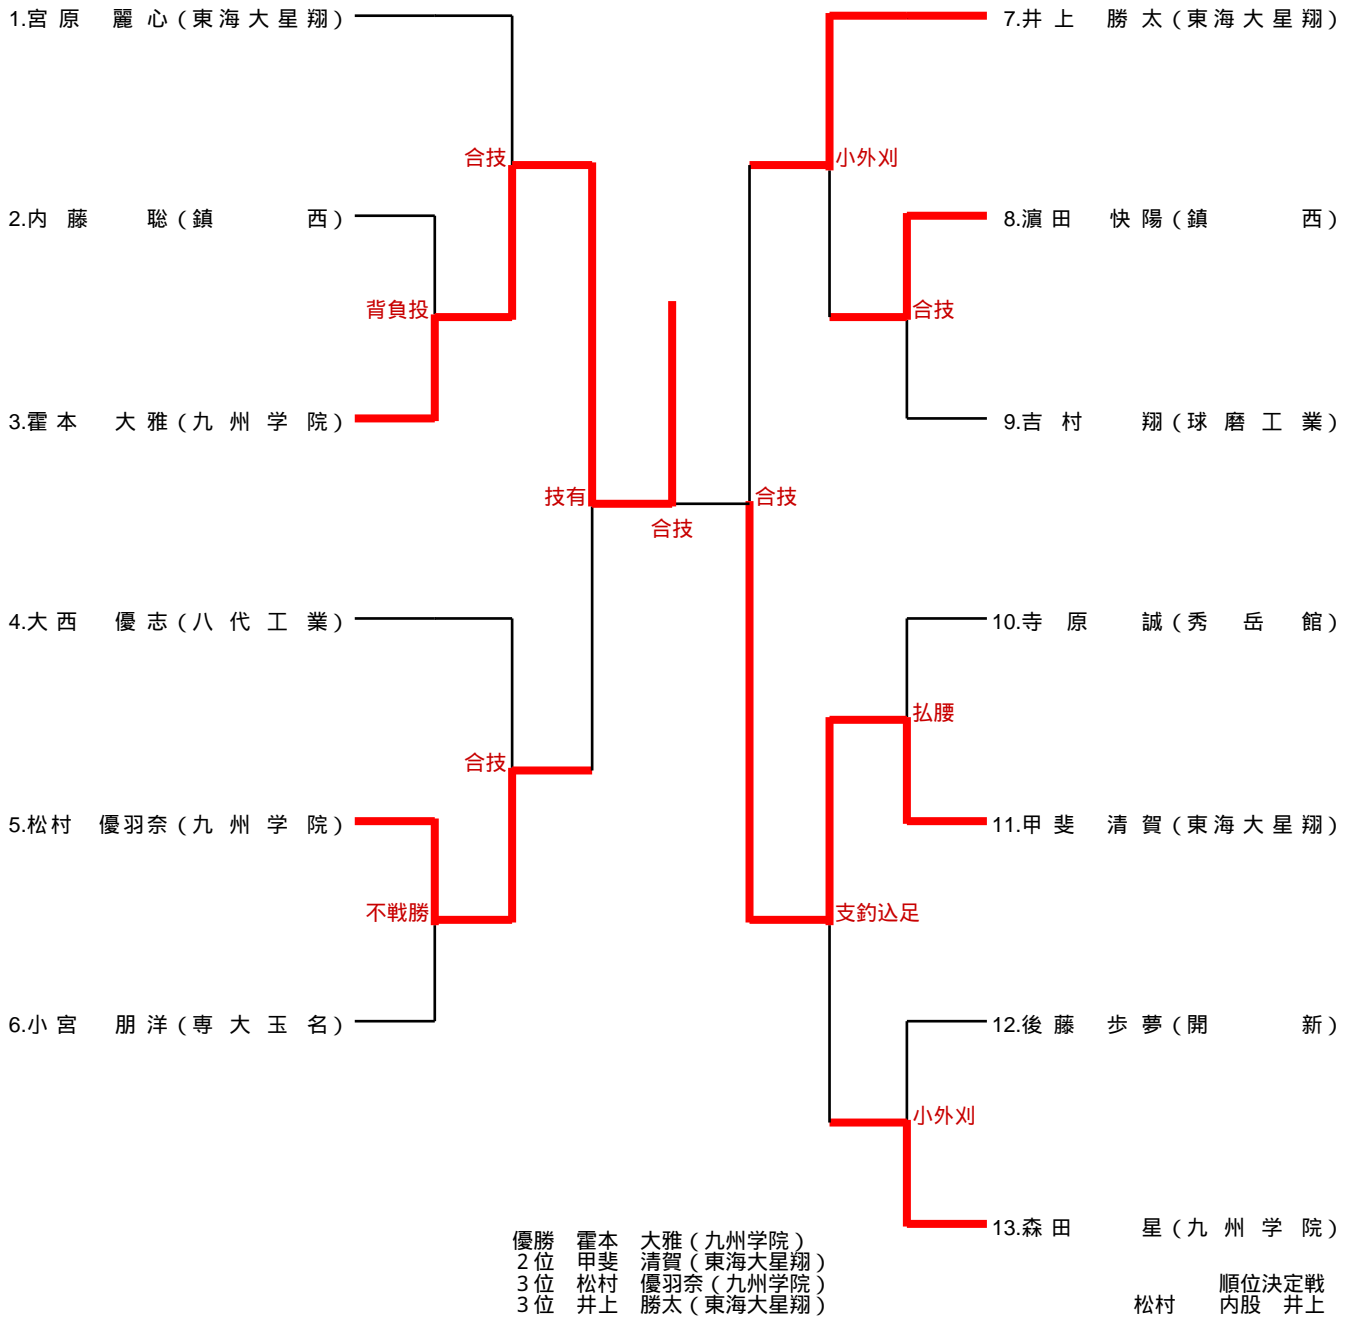

81kg級

90kg級

優勝 田中 愛斗(九州学院)
 2位 細野 智太郎(東海大星翔)
 3位 萩原 大登(東海大星翔)
 3位 宮崎 健三朗(鎮西)

順位決定戦
 萩原 巴投 宮崎

100kg級

100kg超級

48kg級

57kg級