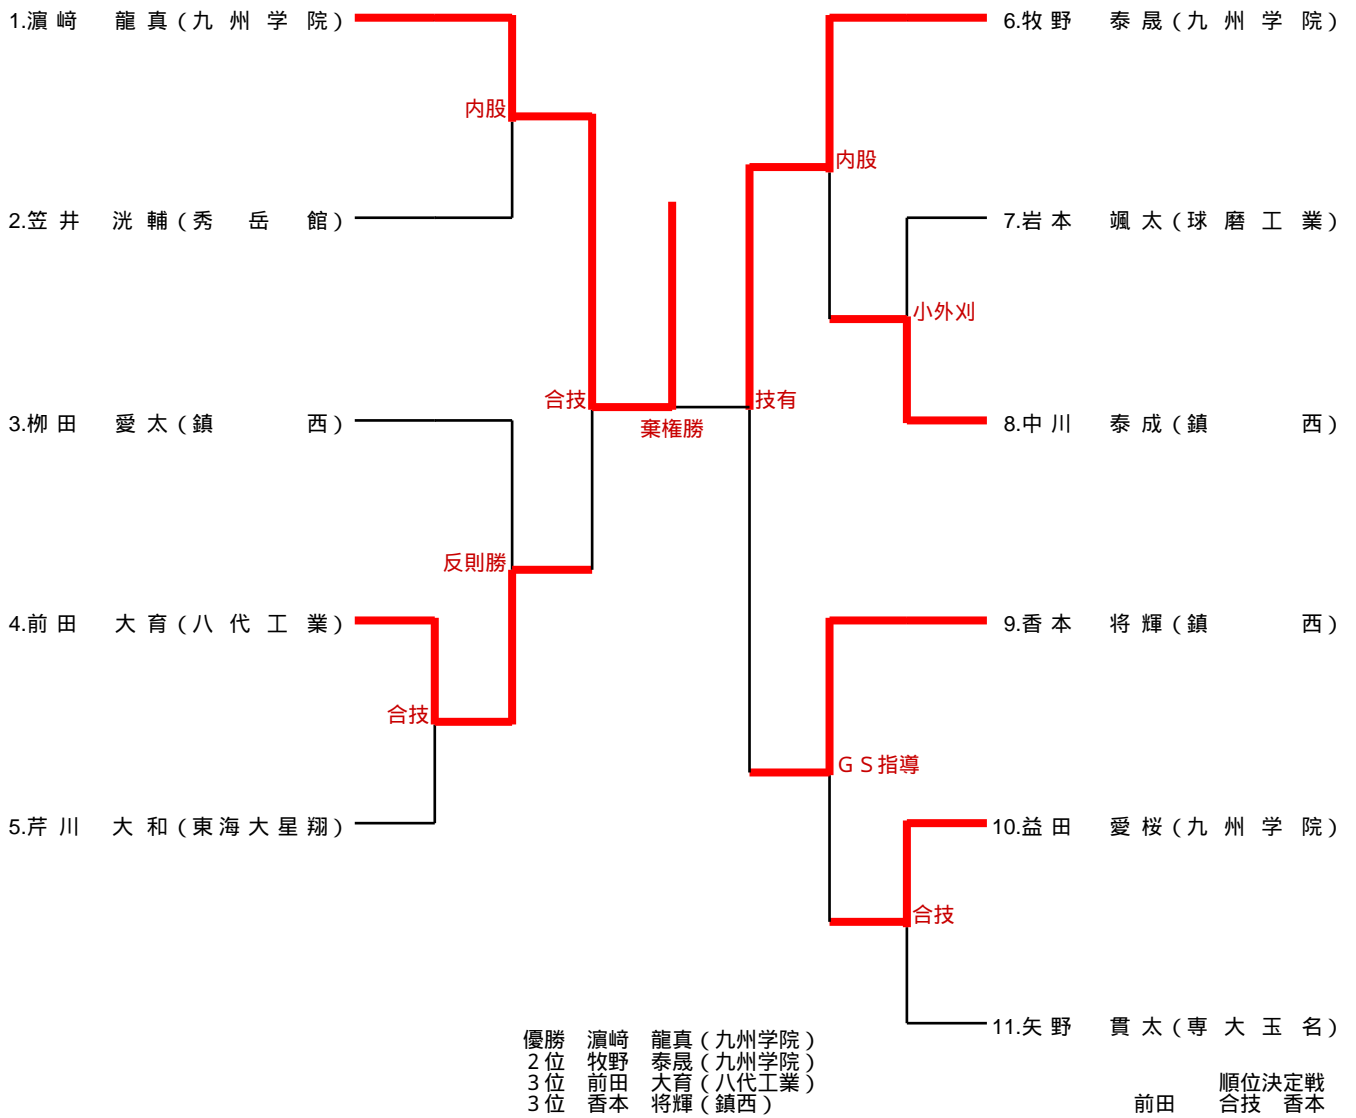

81kg級

90kg級

優勝 田中 愛斗(九州学院)
 2位 細野 智太郎(東海大星翔)
 3位 萩原 大登(東海大星翔)
 3位 宮崎 健三朗(鎮西)

順位決定戦
 萩原 巴投 宮崎

100kg級

100kg超級

48kg級

57kg級