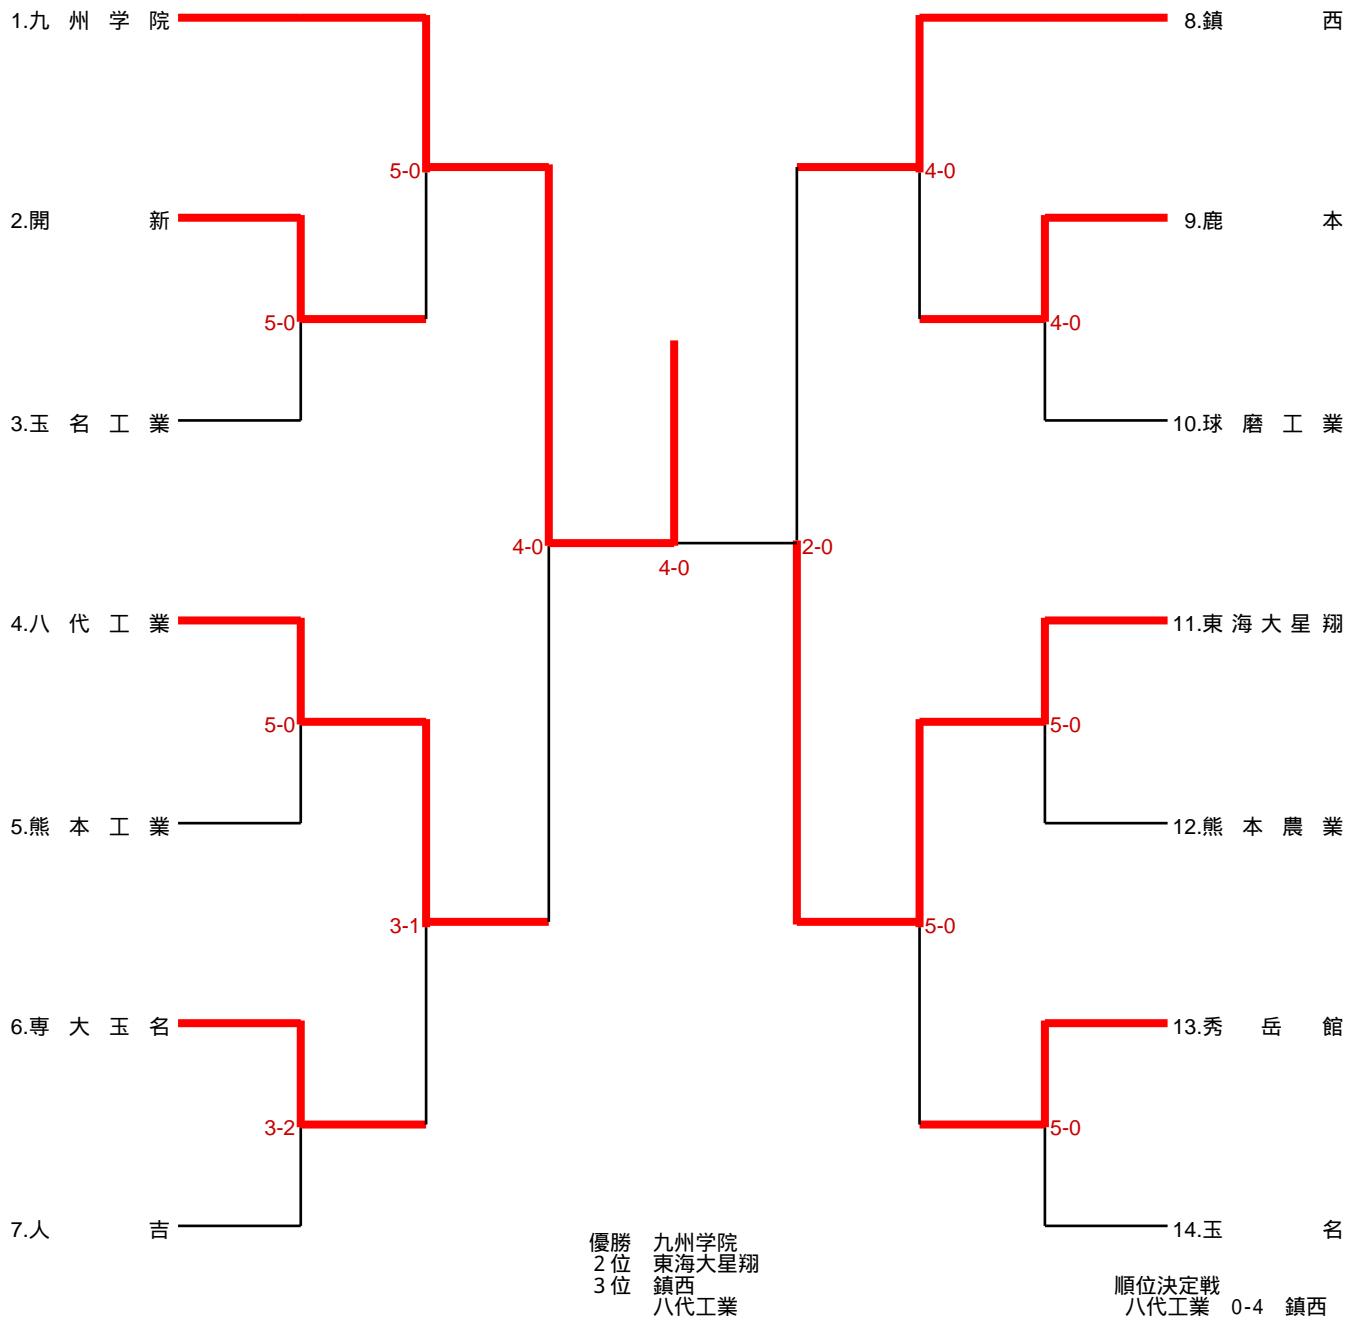

男子団体

令和2年度 第70回県下高校柔道大会

令和2年10月17日

山鹿市総合体育館

男子団体

第1試合場			準決勝			
九州学院			4 - 0		八代工業	
順位	氏名	勝敗	決まり技	勝敗	氏名	順位
先鋒	松村 優羽奈	○	縦四方固	△	窪田 健吾	先鋒
次鋒	益田 愛桜	×	引き分け	×	岩本 光叶	次鋒
中堅	瀧崎 龍真	○	合技	△	松田 陽王	中堅
副将	豊本 大雅	○	合技	△	前田 大青	副将
大将	田中 愛斗	○	内股	△	大西 優志	大将
代表						代表

第3試合場			準決勝			
鎮西			0 - 2		東海大星翔	
順位	氏名	勝敗	決まり技	勝敗	氏名	順位
先鋒	園田 勇樹	△	横四方固	○	細野 智太郎	先鋒
次鋒	宮崎 健三朗	△	崩上四方固	○	井上 心海	次鋒
中堅	内藤 聡	×	引き分け	×	宮原 麗心	中堅
副将	番本 将輝	×	引き分け	×	芹川 大和	副将
大将	中川 泰成	×	引き分け	×	甲斐 清賀	大将
代表						代表

第1試合場			決勝			
九州学院			4 - 0		東海大星翔	
順位	氏名	勝敗	決まり技	勝敗	氏名	順位
先鋒	牧野 泰晟	○	袈裟固	△	細野 智太郎	先鋒
次鋒	益田 愛桜	×	引き分け	×	井上 心海	次鋒
中堅	瀧崎 龍真	○	反則勝	△	宮原 麗心	中堅
副将	豊本 大雅	○	合技	△	井上 勝太	副将
大将	田中 愛斗	○	小外掛	△	甲斐 清賀	大将
代表						代表

第3試合場			順位決定戦			
八代工業			0 - 4		鎮西	
順位	氏名	勝敗	決まり技	勝敗	氏名	順位
先鋒	窪田 健吾	△	胸挫胸固	○	園田 勇樹	先鋒
次鋒	岩本 光叶	△	払巻込	○	宮崎 健三朗	次鋒
中堅	松田 陽王	×	引き分け	×	内藤 聡	中堅
副将	前田 大青	△	上四方固	○	番本 将輝	副将
大将	大西 優志	△	小外掛	○	中川 泰成	大将
代表						代表