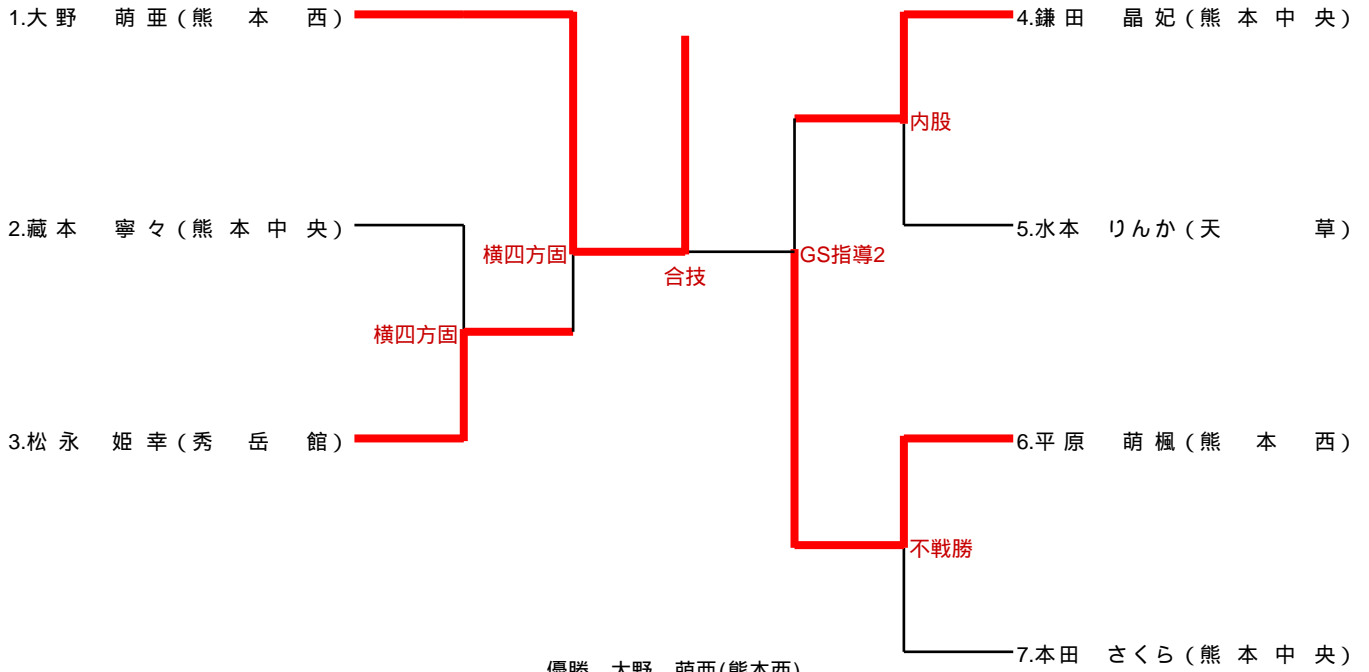

81kg級

90kg級

優勝 田中 愛斗(九州学院)
 2位 細野 智太郎(東海大星翔)
 3位 萩原 大登(東海大星翔)
 3位 宮崎 健三朗(鎮西)

順位決定戦
 萩原 巴投 宮崎

100kg級

100kg超級

48kg級

57kg級

優勝 大野 萌亜(熊本西)
 2位 平原 萌楓(熊本西)
 3位 松永 姫幸(秀岳館)
 鎌田 晶妃(熊本中央)

順位決定戦
 松永 袈裟固 鎌田

63kg級

70kg級

78kg級

1.入江 桃子(専大玉名)

2.栗明 美空(阿蘇中央)

不戦勝

優勝 入江 桃子(専大玉名)

78kg超級

		1	2	3	勝敗	順位
		椎葉 千晴 (秀岳館)	高野 恵 (熊本西)	平見 美咲 (熊本中央)		
1	椎葉 千晴 (秀岳館)		○ 大内刈	○ 合技	2勝	1
2	高野 恵 (熊本西)	△		△	2敗	3
3	平見 美咲 (熊本中央)	△	○ 合技		1勝1敗	2

優勝:椎葉 千晴(秀岳館) 第2位:平見 美咲(熊本中央) 第3位:高野 恵(熊本西)