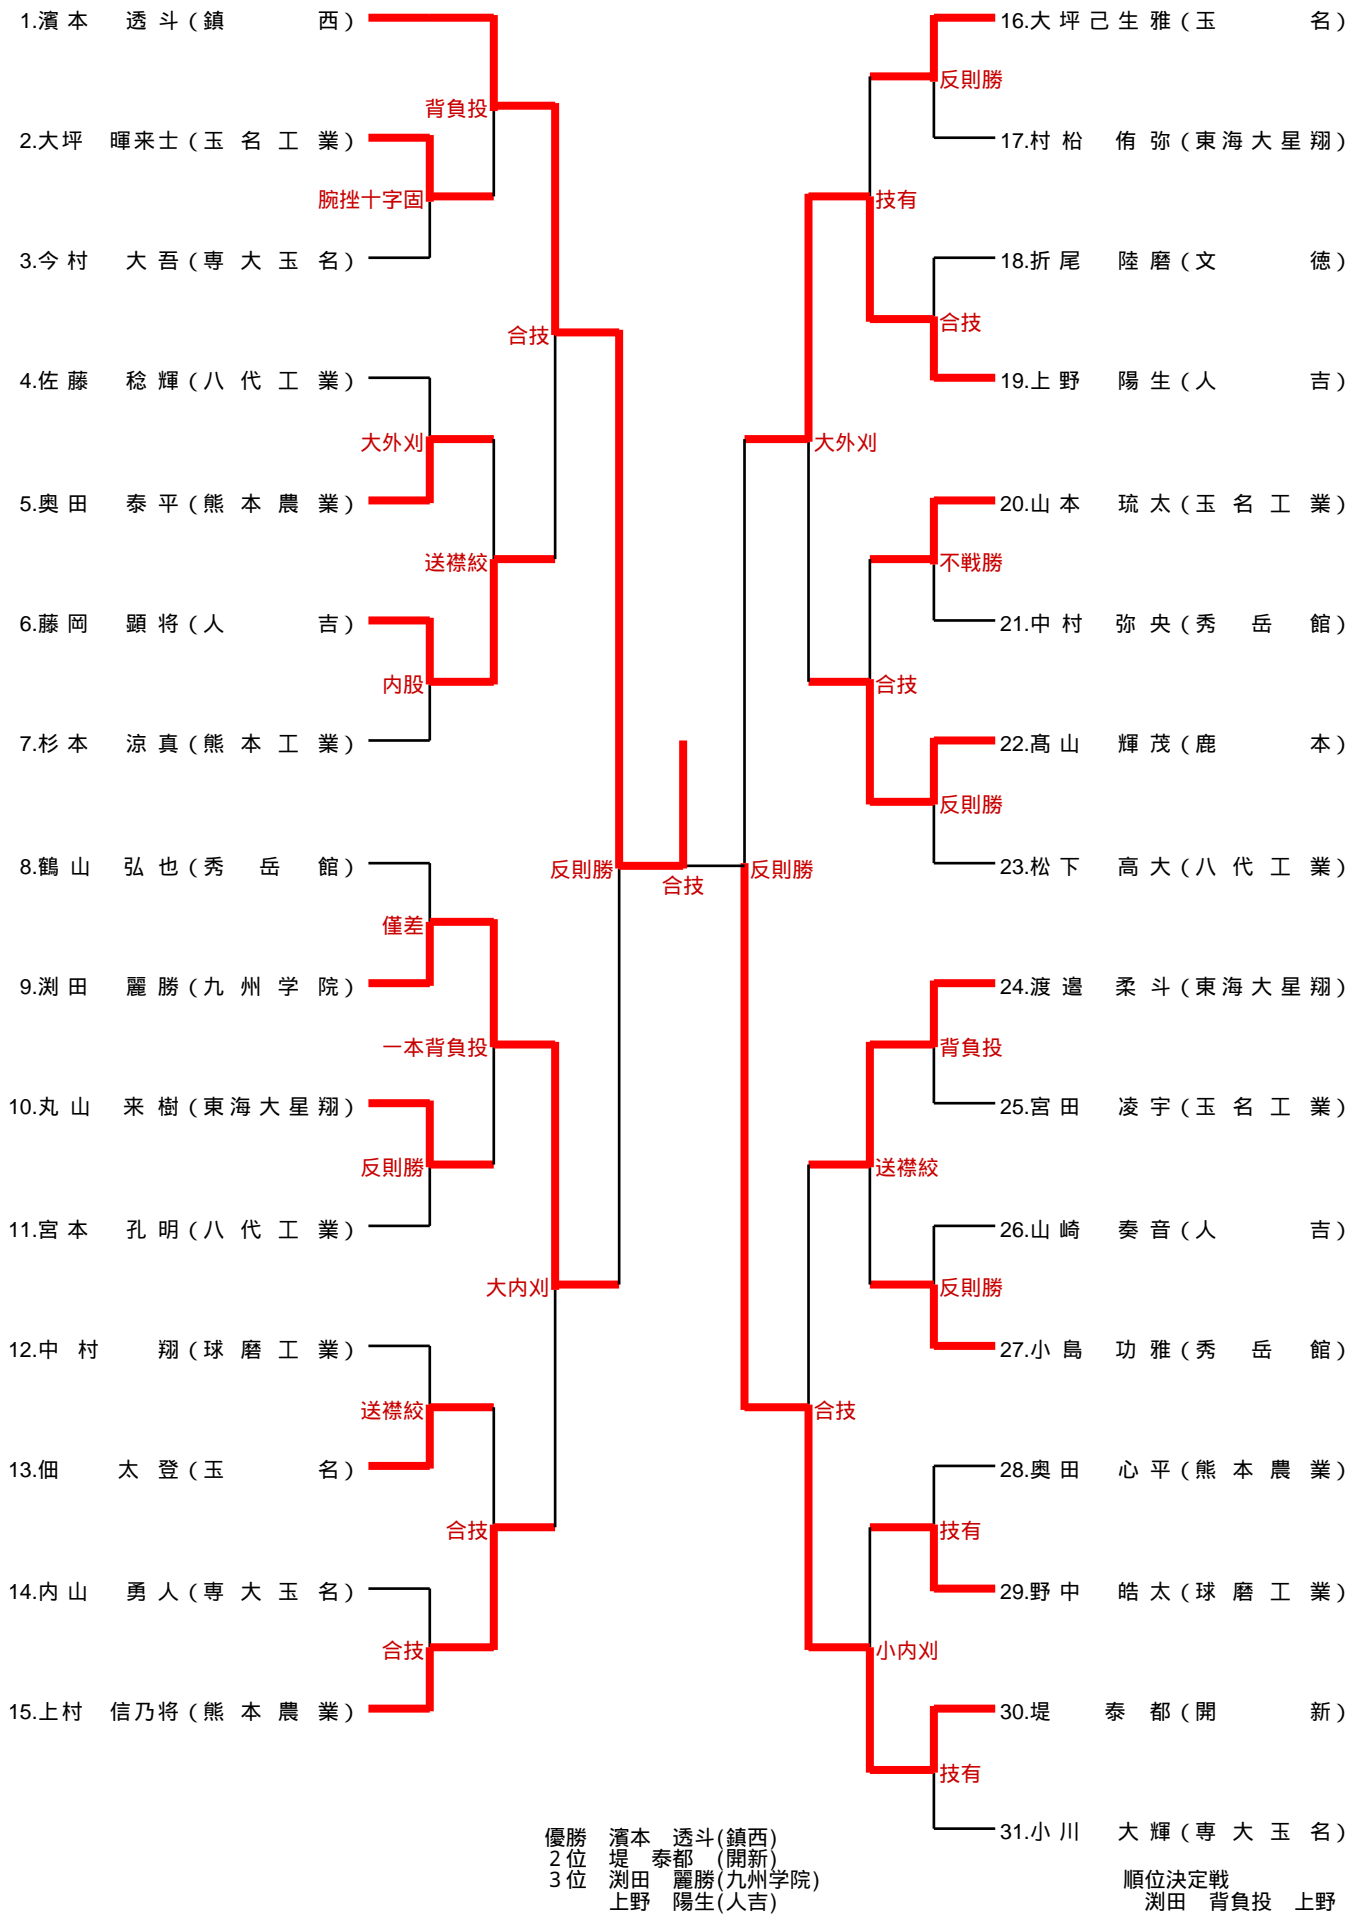

順位 優勝:九州学院高校 2位:東海大星翔高校 3位:鎮西高校 八代工業高校

女子団体

令和2年度 第36回県下高校女子柔道大会

令和元年10月17日

山鹿市鹿総合体育館

女子団体

第1試合場				準決勝			
秀岳館			2 - 1	九州学院			
順位	氏名	勝敗	決まり技	勝敗	氏名	順位	
先鋒	松永 姫幸	○	背負投	△	田中 瑠愛	先鋒	
中堅	園川 千尋	△	合技	○	霍本 夕佳	中堅	
大将	椎葉 千晴	○	不戦勝	△		大将	
代表						代表	

第3試合場				準決勝			
熊本中央			0 - 3	熊本西			
順位	氏名	勝敗	決まり技	勝敗	氏名	順位	
先鋒	増田 美羽	△	袈裟固	○	山田 夢羅	先鋒	
中堅	鎌田 晶妃	△	崩袈裟固	○	松野 楓	中堅	
大将	開 凜月	△	送足払	○	岸本 歩夢	大将	
代表						代表	

第1試合場				決勝			
秀岳館			1 - 2	熊本西			
順位	氏名	勝敗	決まり技	勝敗	氏名	順位	
先鋒	松永 姫幸	△	横四方固	○	山田 夢羅	先鋒	
中堅	平田 華月	△	反則勝	○	松野 楓	中堅	
大将	椎葉 千晴	○	払腰	△	岸本 歩夢	大将	
代表						代表	

第3試合場				順位決定戦			
九州学院			1 - 2	熊本中央			
順位	氏名	勝敗	決まり技	勝敗	氏名	順位	
先鋒	田中 瑠愛	△	送襟絞	○	増田 美羽	先鋒	
中堅	霍本 夕佳	○	一本背負投	△	鎌田 晶妃	中堅	
大将		△	不戦勝	○	開 凜月	大将	
代表						代表	

順位 優勝:熊本西高校 2位:秀岳館高校 3位:熊本中央高校 九州学院高校

60kg級

66kg級

73kg級