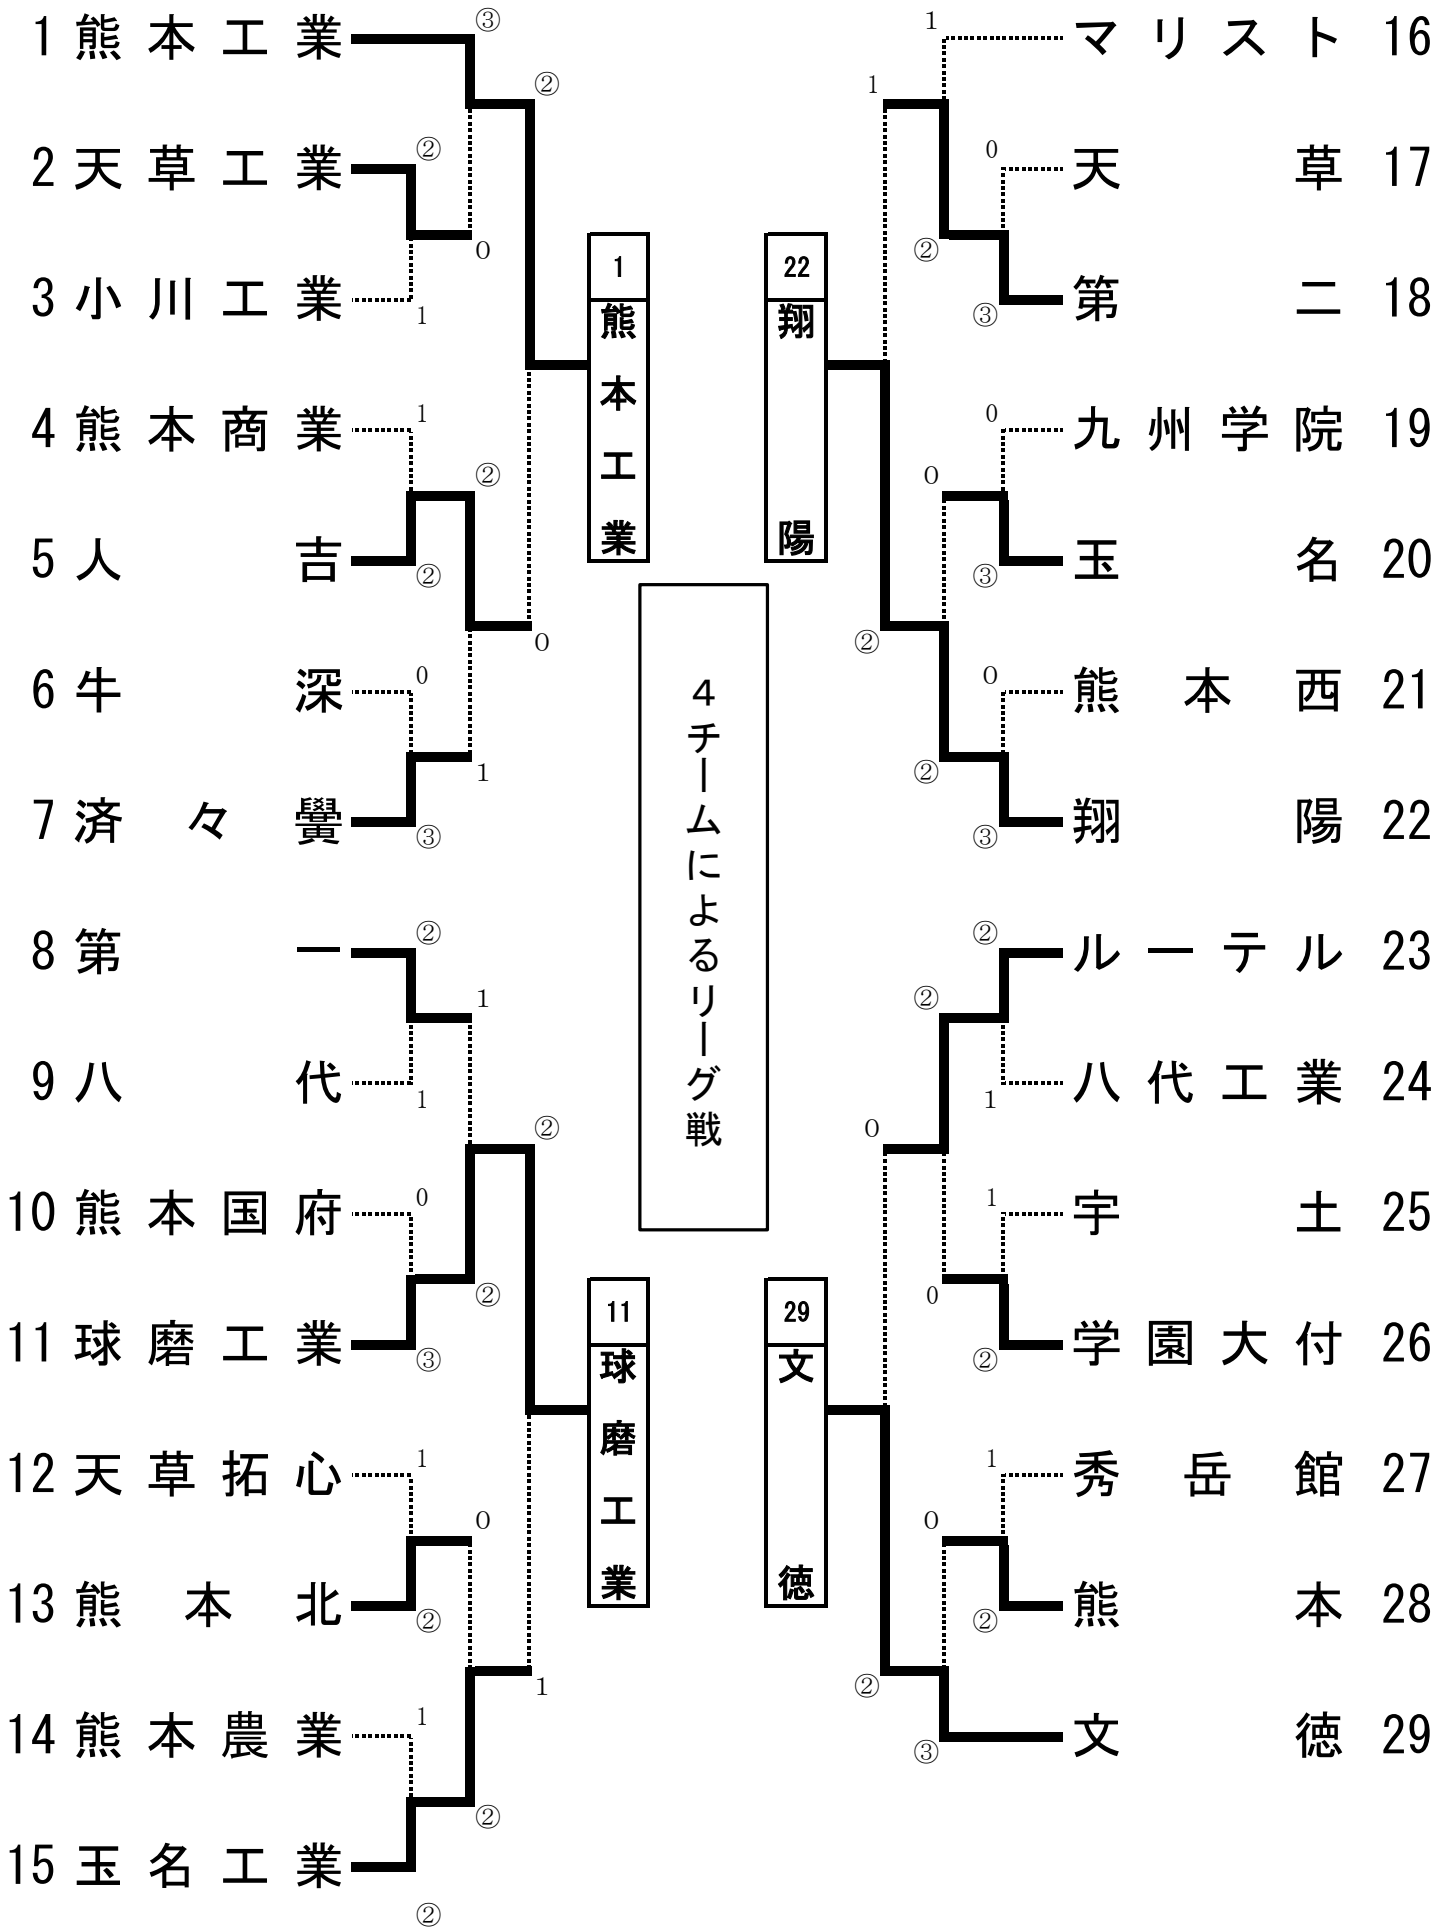

令和3年度県下大会  
ソフトテニス競技  
学校対抗 男子の部

日時: 令和3年11月6日(土)~7日(日)  
会場: 熊本県民総合運動公園メインテニスコート  
パークドーム熊本

## 男子

		1	11	22	29	勝率	得失点	順位
1	熊本工業		②	②	0	2/3		2
11	球磨工業	1		1	0	0/3		4
22	翔陽	1	②		0	1/3		3
29	文徳	③	③	③		3/3		1

令和3年度県下大会  
ソフトテニス競技  
学校対抗 女子の部

日時: 令和3年11月6日(土)~7日(日)  
会場: 熊本県民総合運動公園メインテニスコート  
パークドーム熊本