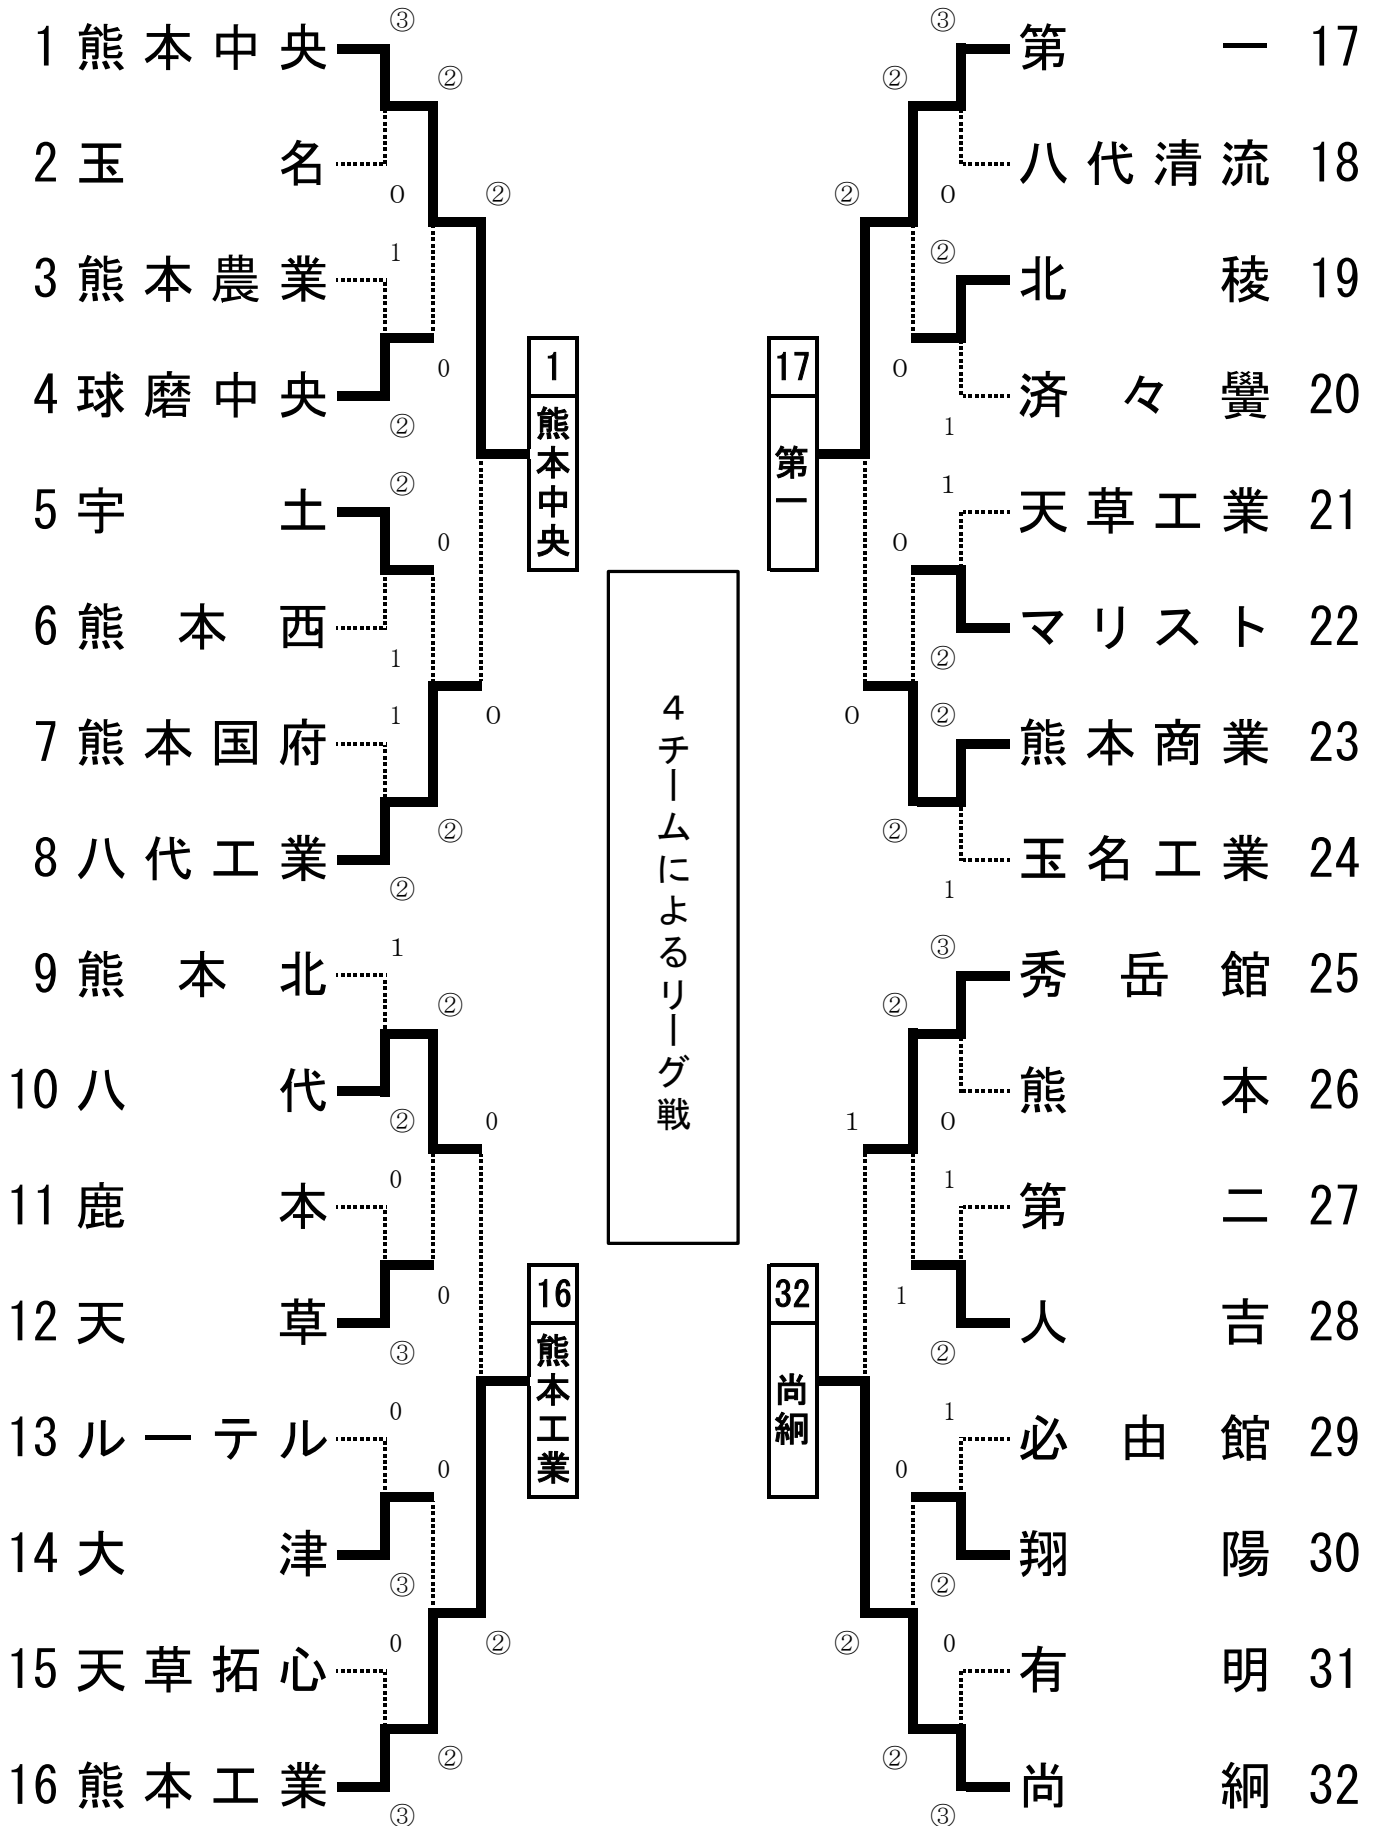

令和3年度県下大会  
ソフトテニス競技  
学校対抗 男子の部

日時: 令和3年11月6日(土)~7日(日)  
会場: 熊本県民総合運動公園メインテニスコート  
パークドーム熊本

## 男子

		1	11	22	29	勝率	得失点	順位
1	熊本工業		②	②	0	2/3		2
11	球磨工業	1		1	0	0/3		4
22	翔陽	1	②		0	1/3		3
29	文徳	③	③	③		3/3		1

令和3年度県下大会  
ソフトテニス競技  
学校対抗 女子の部

日時: 令和3年11月6日(土)~7日(日)  
会場: 熊本県民総合運動公園メインテニスコート  
パークドーム熊本