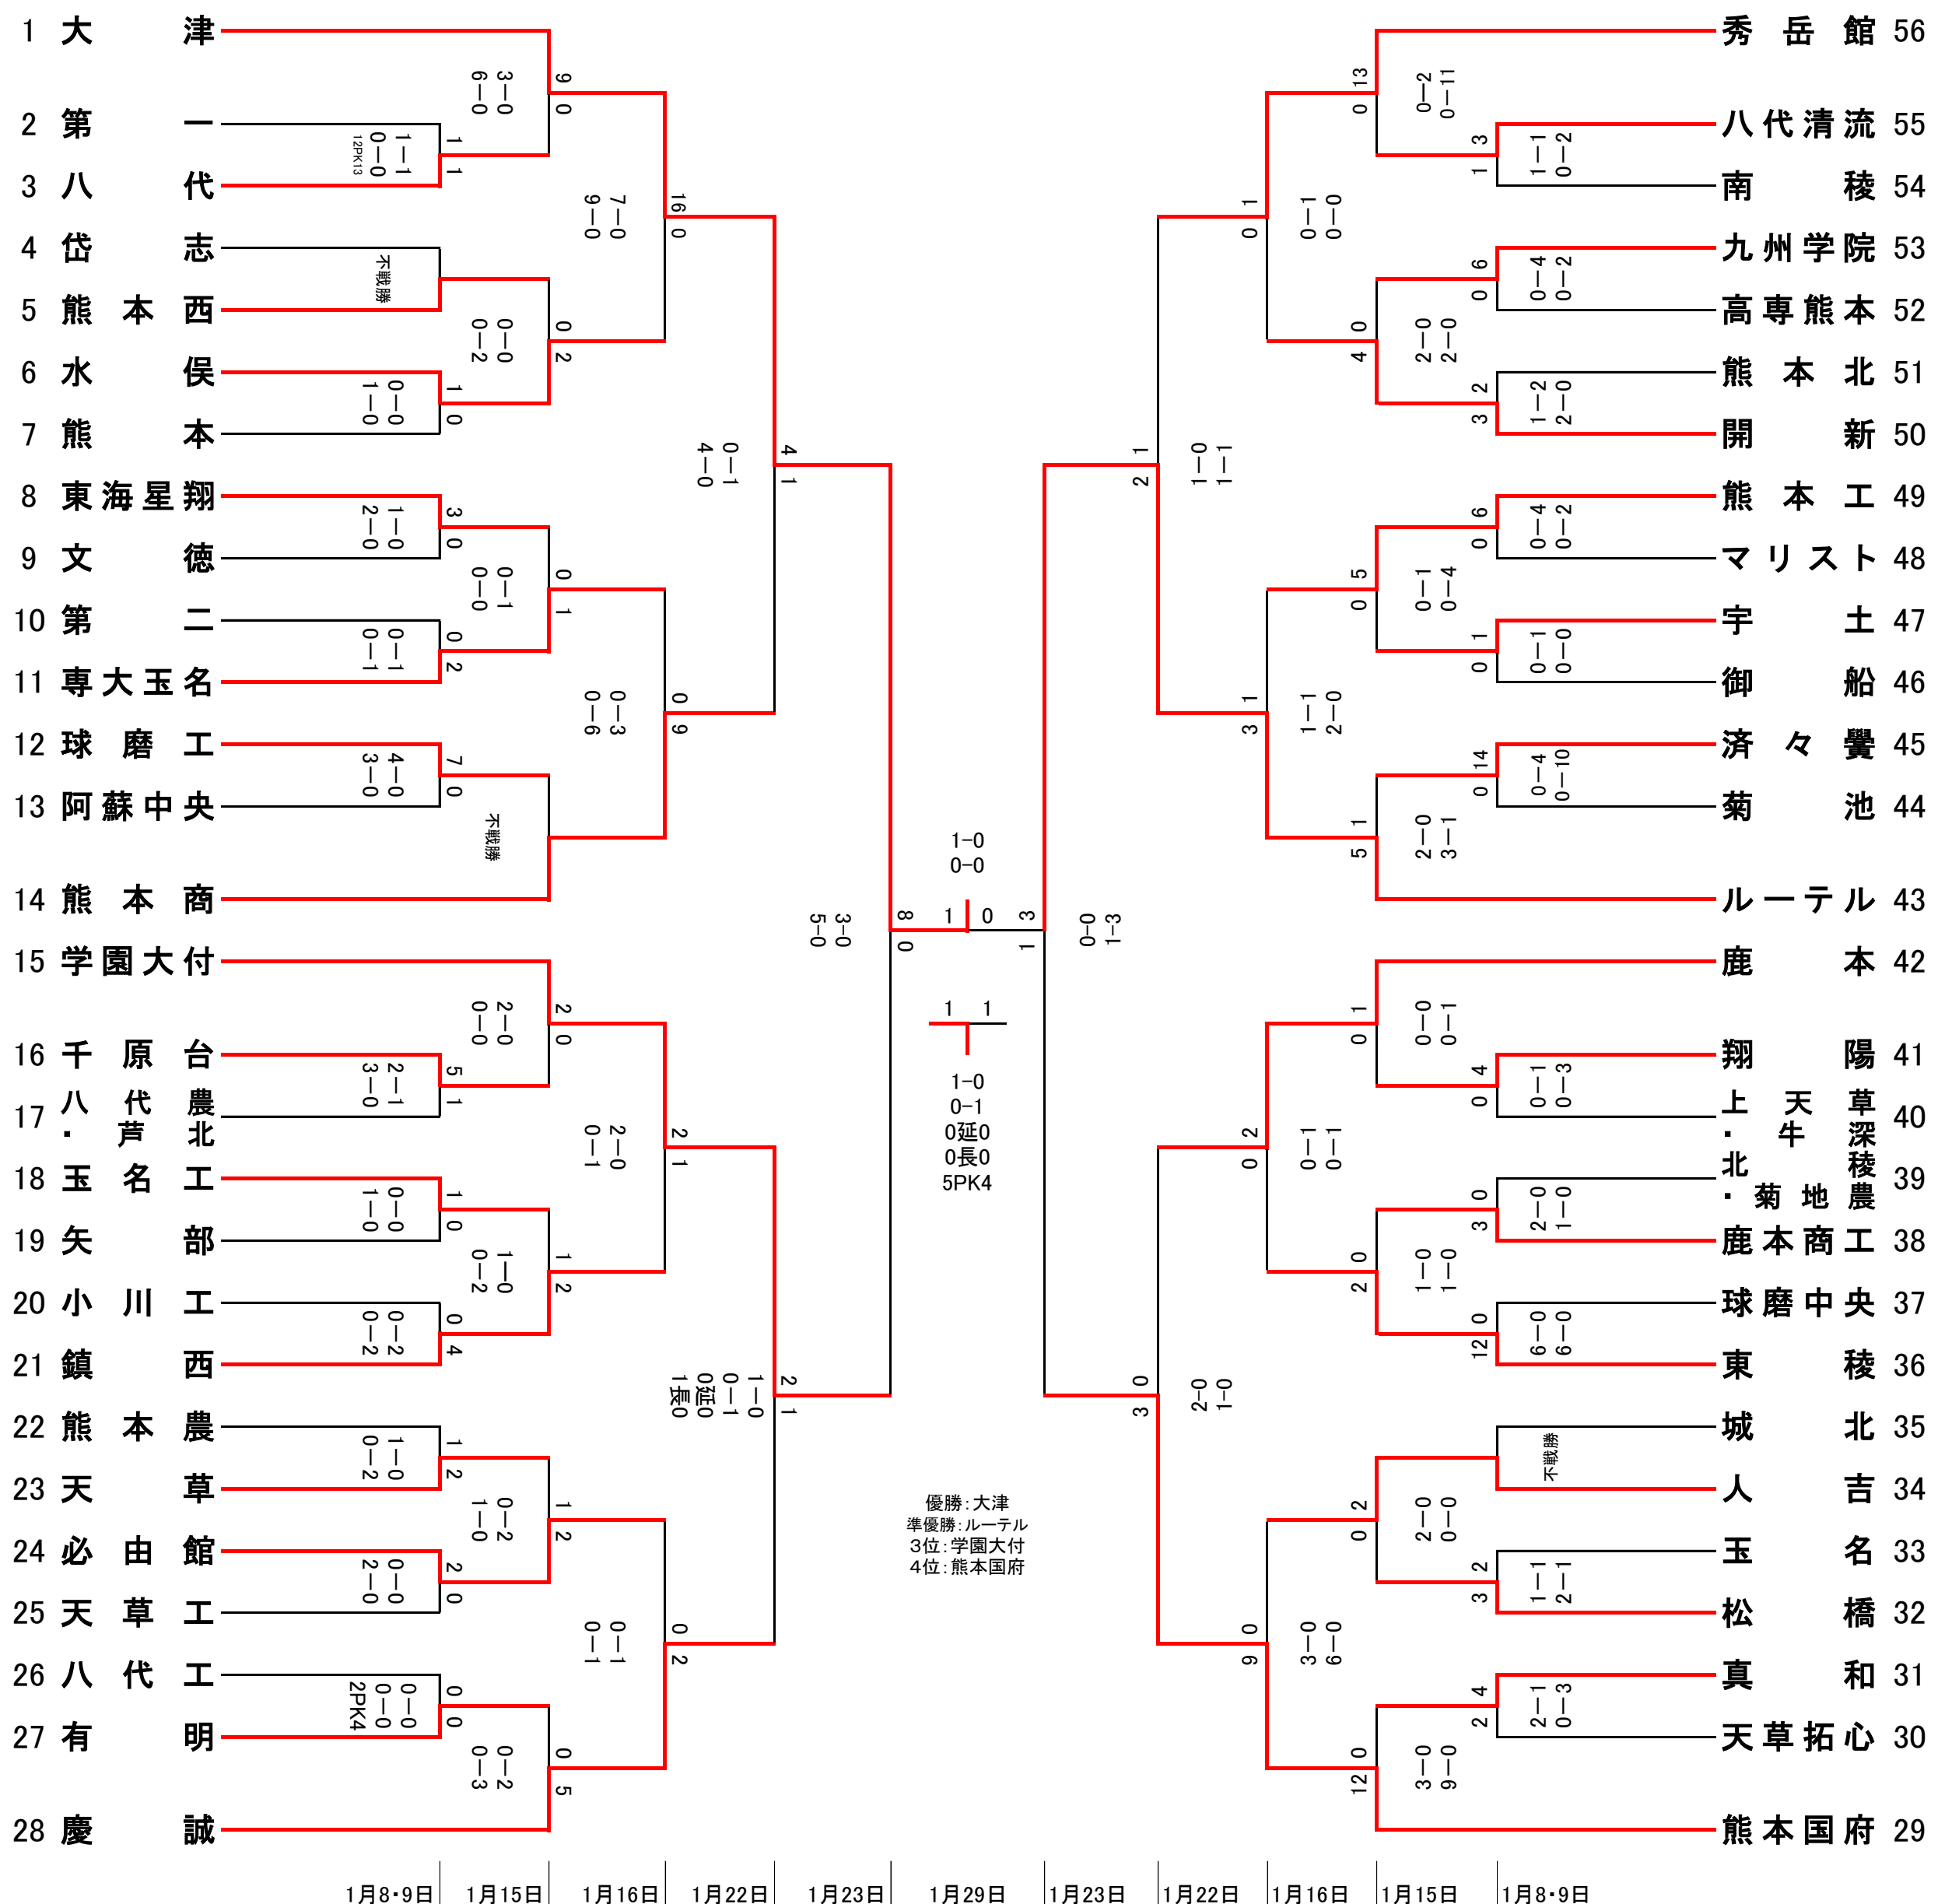

令和3年度県下高校サッカー大会 結果(男子)

1 会場 県民総合運動公園陸上競技場(えがお)・県民総合運動公園補助競技場(補)・県民総合運動公園スポーツ広場(ス)
 益城町総合運動公園陸上競技場(益)・嘉島町総合運動公園多目的競技場(嘉)・県営八代運動公園陸上競技場(八陸)
 ・県営八代運動公園多目的広場(八多)
 ルーテル学院高校野々島G(ル)・秀岳館高校人工芝G(秀)・東稜高校(稜)・八代工業高校(八工)・球磨工業高校(球)
 熊本工業高校(熊工)・東海大学松前記念サッカー場(松)・熊本西高校(西)・熊本農業高校(農)

2 交替 9名通告 5名

3 試合時間およびキックオフの時間

1回戦	1月8日(土)・9日(日)	①10:00 ②13:00	(80分-PK)
2回戦	1月15日(土)	①10:00 ②13:00	(80分-PK)
3回戦	1月16日(日)	①11:00 ②14:00	(80分-20分-PK)
準々決勝	1月22日(土)	①10:00 ②13:00	(80分-20分-PK)
準決勝	1月23日(日)	①11:00 ②14:00	(80分-20分-PK)
3決・決勝	1月29日(土)	3決11:00 決勝14:00	(80分-20分-PK)

※1回戦
 1月8日(土) 9日(日) 八陸会場 ①10:00 ②12:00 ③14:00
 1月8日(土) 八多会場 ①10:00 ②12:00 ③14:00

令和3年度県下高校サッカー大会 結果(女子)

1 会場 大津町運動公園(大)・県営八代運動公園陸上競技場(八陸)・ルーテル学院高校(ル)

2 交替 9名通告 5名

3 試合時間およびキックオフの時間

1回戦	1月 8日(土) ①14:00	(70分-PK)
2回戦	1月16日(日) ①10:00 ②12:30	(70分-PK)
準決勝	1月23日(日) ①10:00 ②12:30	(70分-20分-PK)
3決・決勝	1月29日(土) 3決10:00 決勝12:30	(70分-20分-PK)