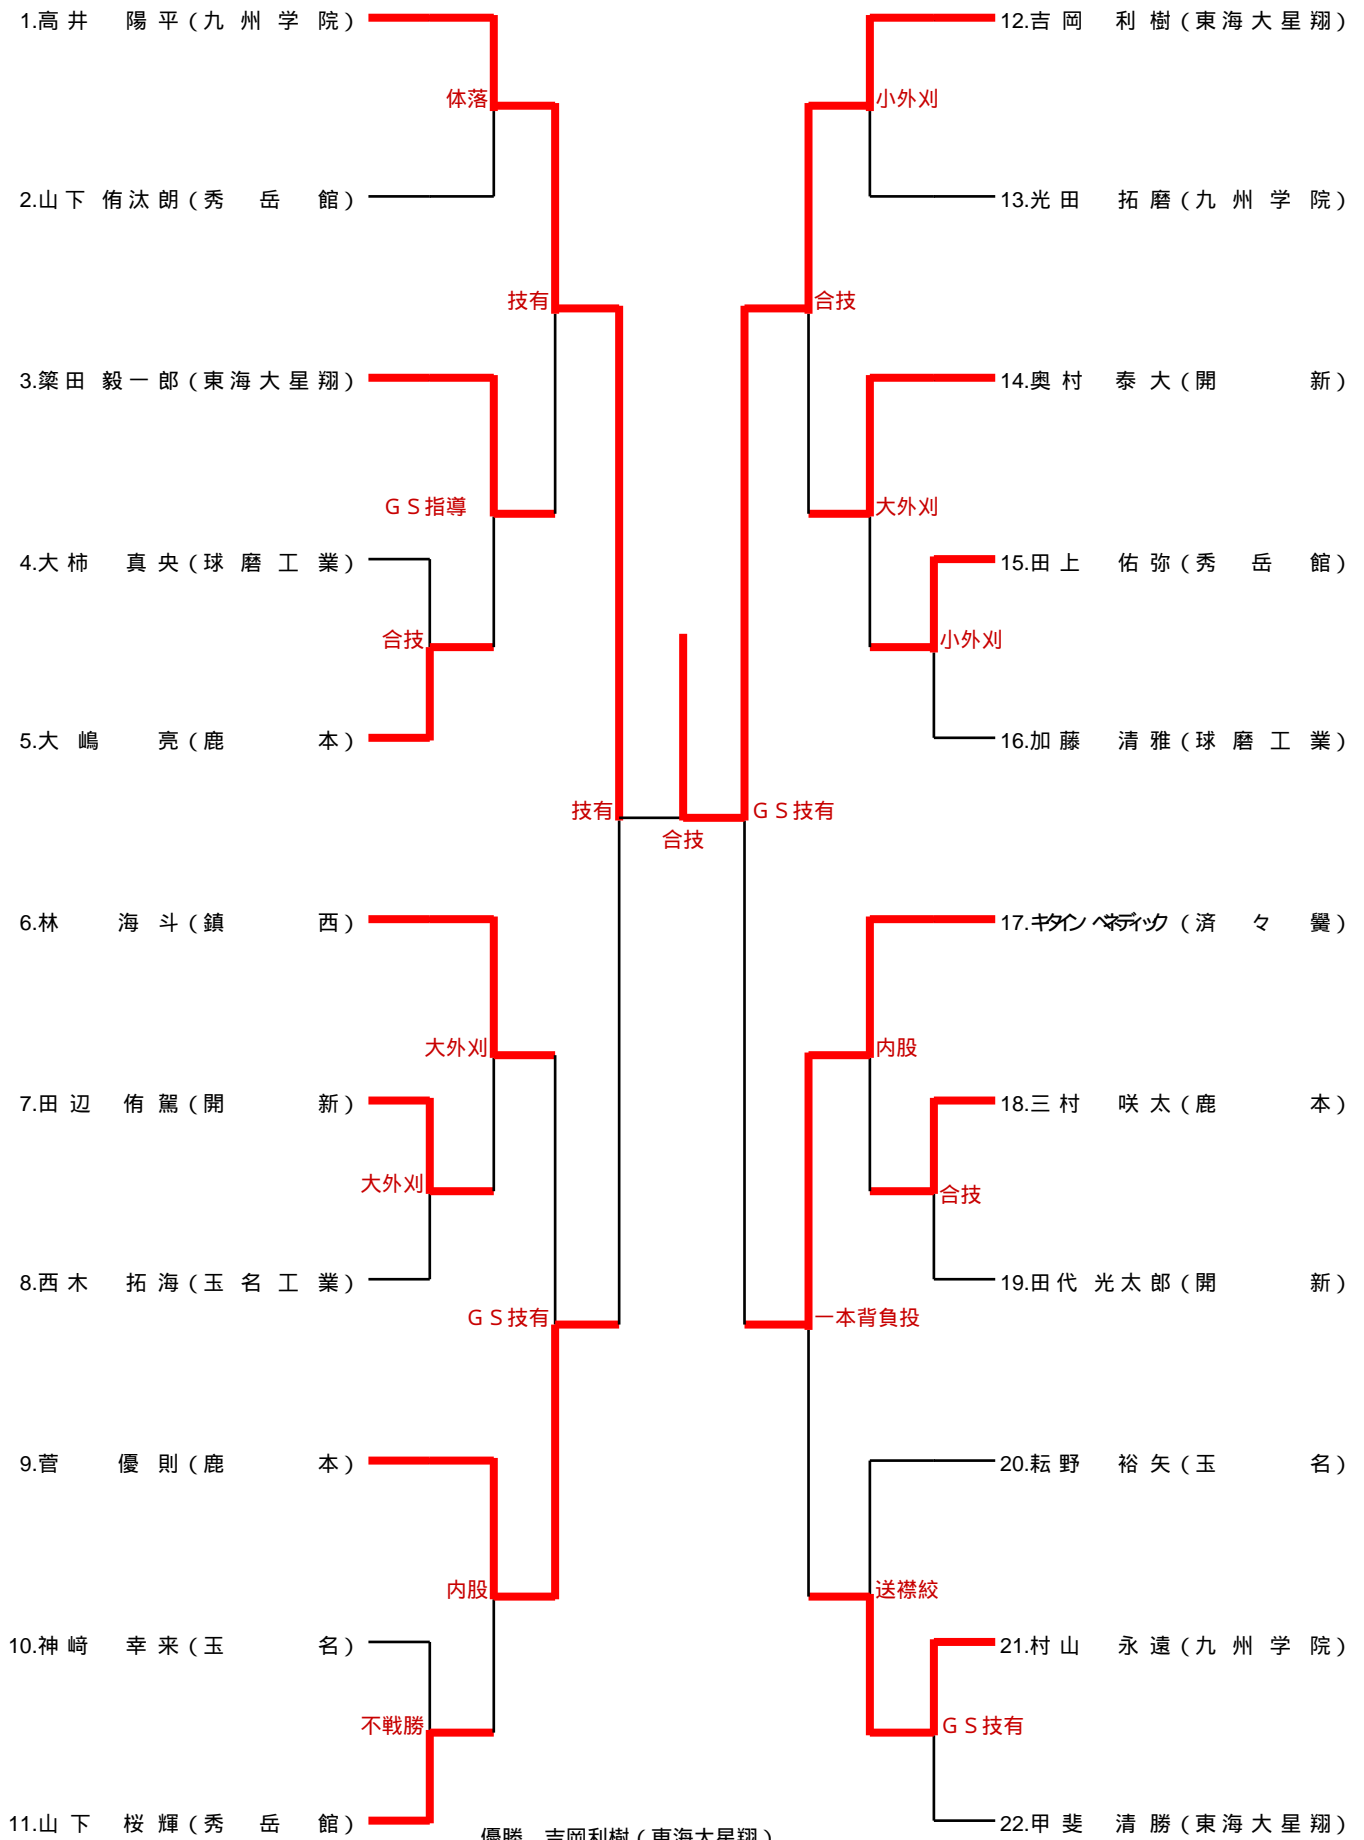

73kg級

優勝 吉岡利樹 (東海大星翔)
2位 高井陽平 (九州学院)
3位 キタイン ベネディック (済々黌)
3位 菅 優則 (鹿本)

補欠決定戦
菅 GS技有○ キタイン