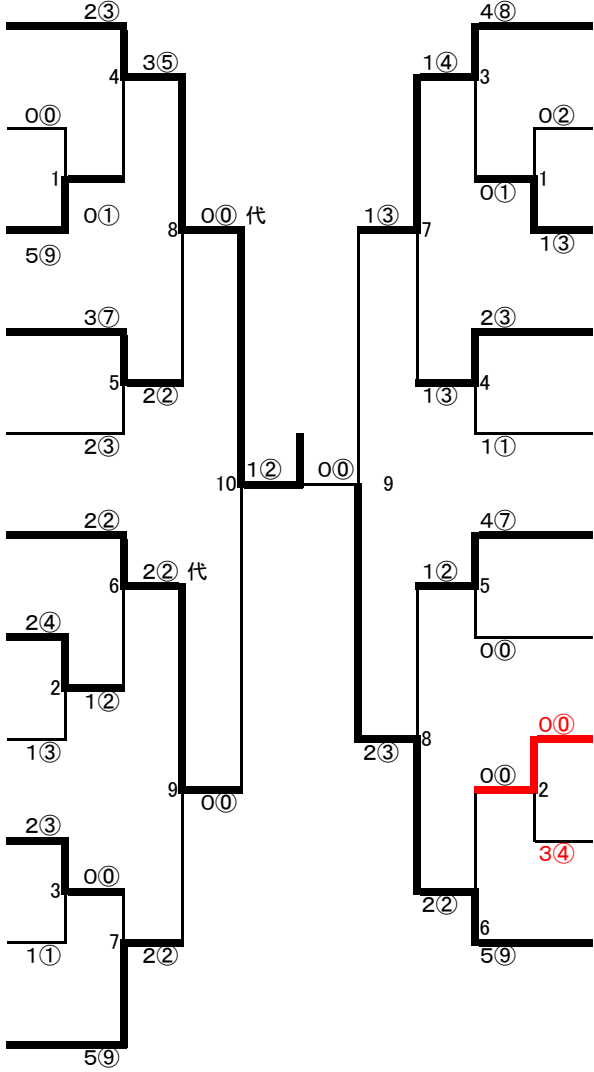

女子団体

令和3年度熊本県下高校新人剣道大会
令和3年11月21日(日)
山鹿市総合体育館

第5試合場	1	八代白百合
	2	有明
	3	鎮西
	4	秀岳館
	5	熊本西
	6	尚綱
	7	熊本商業
	8	済々黌
	9	第二
	10	東稜
	11	必由館

菊池女子	12
熊本	13
熊本学園付	14
専大玉名	15
東海大星翔	16
開新	17
熊本工業	18
熊本農業	19
熊北・大津・高森	20
阿蘇中央	21

第6試合場