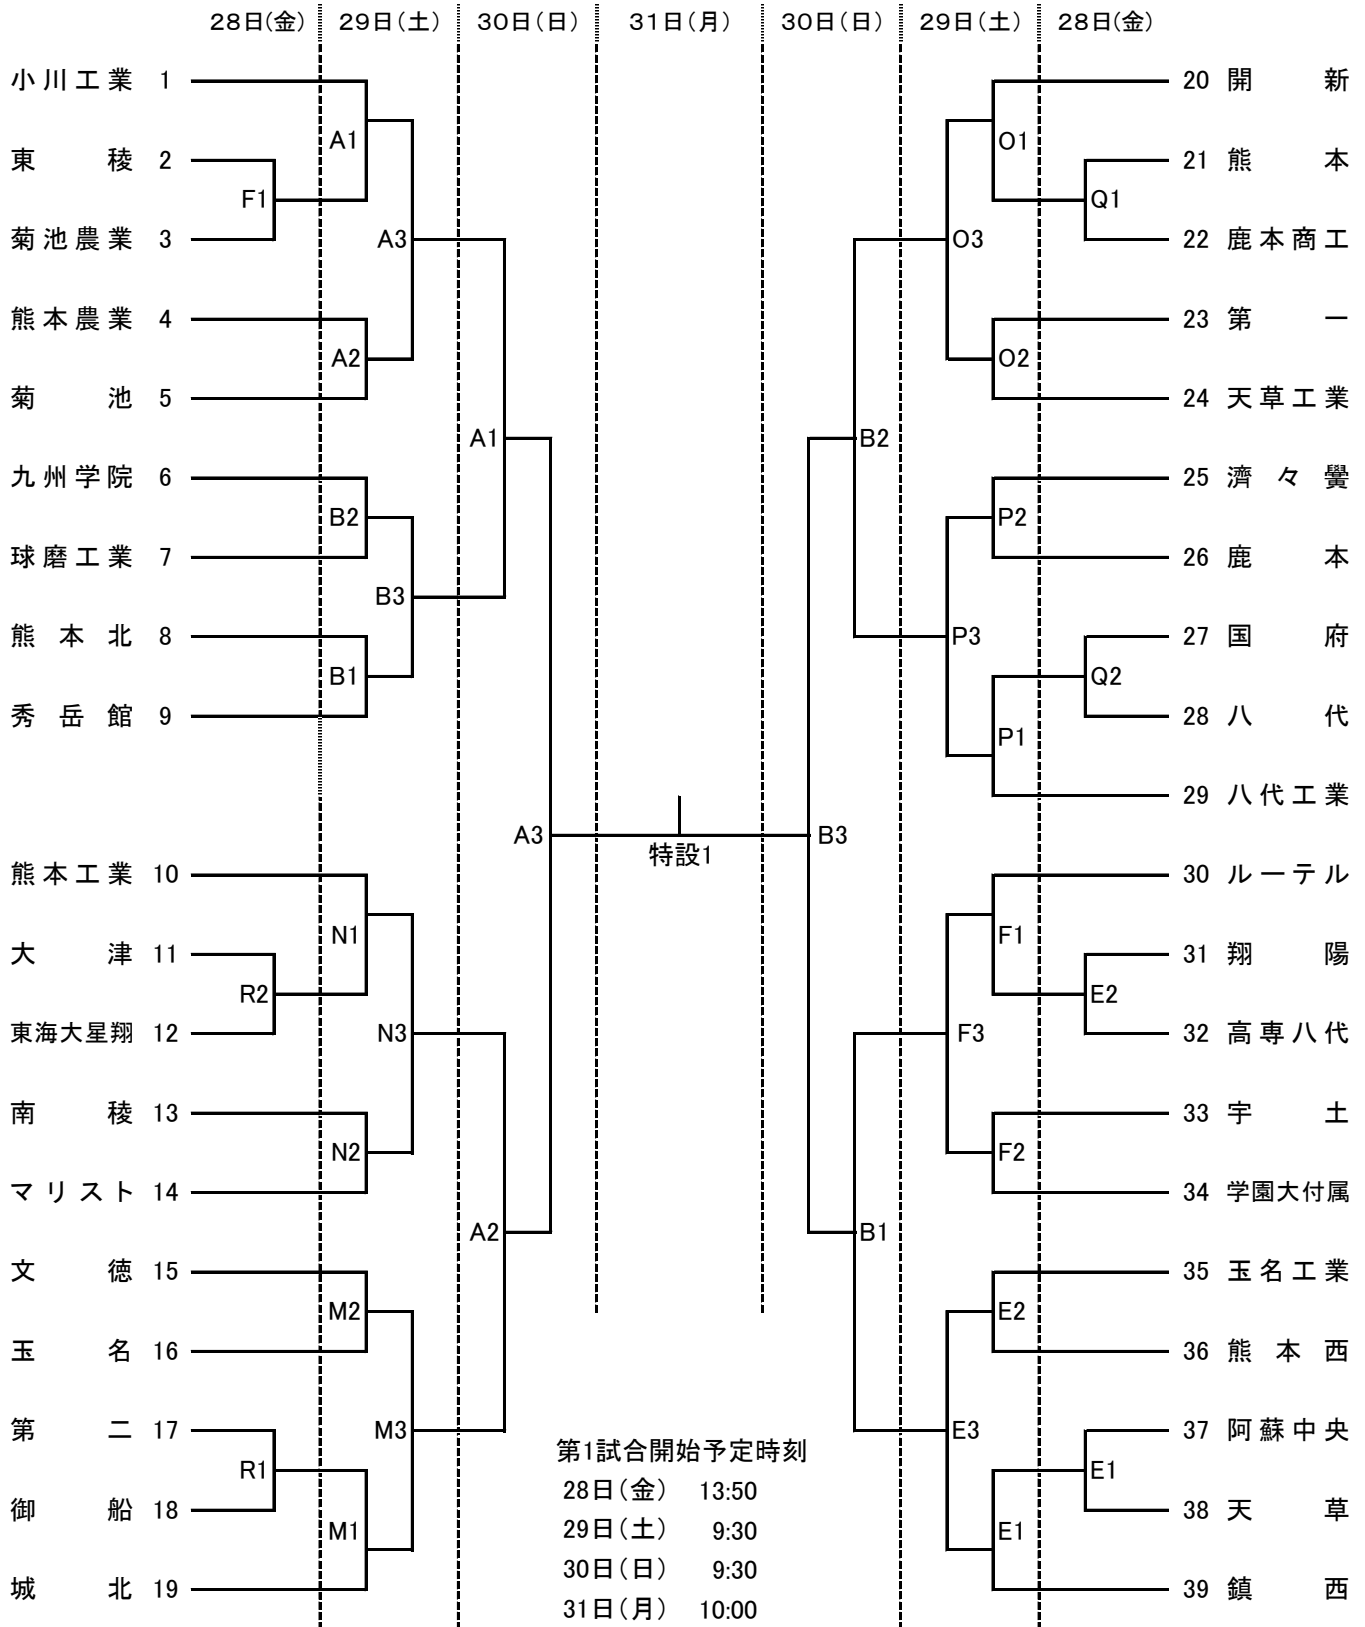

令和3年度熊本県高等学校総合体育大会バレーボール競技組合せ

男子

期日 令和3年5月28日(金)・29日(土)・30日(日)・31日(月)
 会場 5月28日(金) 小川工業高校(E・F), 開新高校(Q・R)
 5月29日(土) 小川工業高校(E・F), Nakagawaふれ愛アリーナ(A・B), 熊本工業高校(M・N), 八代工業高校(O・P)
 5月30日(日) Nakagawaふれ愛アリーナ(A・B)
 5月31日(月) Nakagawaふれ愛アリーナ(特設)

令和3年度熊本県高等学校総合体育大会バレーボール競技組合せ

女子

期日 令和3年5月28日(金)・29日(土)・30日(日)・31日(月)
 会場 5月28日(金) 上天草高校(C・D), 八代白百合高校(G・H), 菊池高校(I・J), 阿蘇中央高校(K, L)
 5月29日(土) 上天草高校(C・D), 宇土高校(G・H), 菊池高校(I・J), 阿蘇中央高校(K, L)
 5月30日(日) 菊池高校(C・D)
 5月31日(月) Nakagawaふれ愛アリーナ(特設)