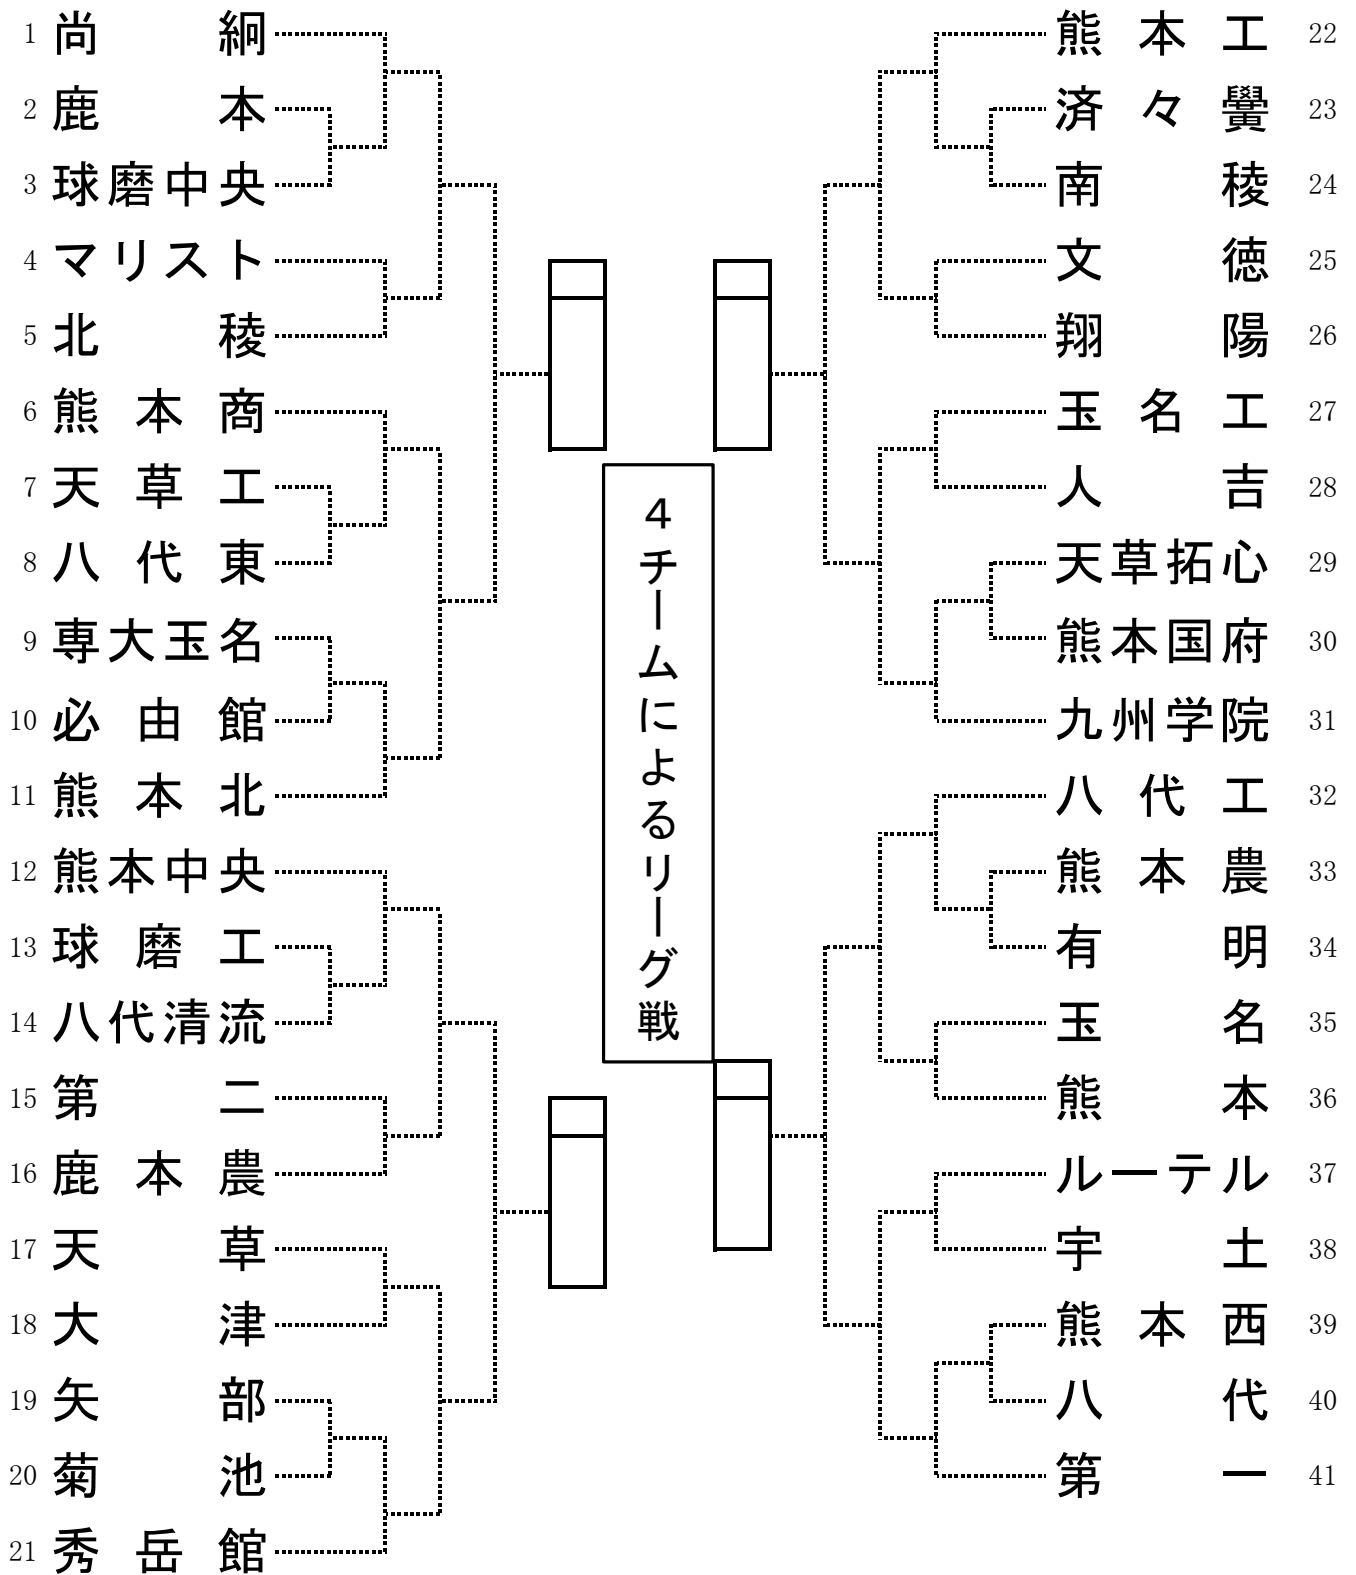

令和3年度熊本県高等学校総合体育大会
ソフトテニス競技団体戦(男子の部)

R3・5・28~29

令和3年度熊本県高等学校総合体育大会
ソフトテニス競技団体戦(女子の部)

R3・5・28~29

個人戦男子の部（その1）

No.	選手名	(学校名)	一 回	二 回	三 回	四 回	五 回	六 回	七 回	六 回	五 回	四 回	三 回	二 回	一 回	選手名	(学校名)	No.
1	溝口 夢叶・中川 祐作	(熊本工)														白石 貴也・川本 健士郎	(文 徳)	34
2	三浦 一真・三好 伸之介	(熊 本)														緒方 虹太郎・森 謙 心	(八 代 工)	35
3	山田 峻史・鬼塚 碧月	(天 草 工)														比企 優晴・松永 聡太	(熊 本 工)	36
4	矢澤 優和・岩田 稜央	(文 徳)														栗島 悠綺・上野 太陽	(大 津)	37
5	今村 駿介・頓宮 琉司	(翔 陽)														村上 哲哉・辻 拓海	(第 二)	38
6	平岡 佑健・今川 心之亮	(九州学院)														大村 恭平・家入 寛虎	(翔 陽)	39
7	白石 祐大・徳本 玲央	(天 草)														園田 真治・堀 温人	(第 一)	40
8	上村 洋人・池田 涼真	(玉 名 工)														宮尾 壮・増永 尚隆	(玉 名 工)	41
9	福島 秀太・宮口 敦次	(熊本国府)														和田 大輝・江浦 仁政	(天 草 工)	42
10	永畑 菜太・野中 光城	(南 稜)														篠原 真樹・園田 透真	(熊 本 商)	43
11	冲 壮 一朗・清水 陽太	(第 二)														高宮 健太郎・谷口 虎治郎	(学 園 大 付)	44
12	安田 成吾・白石 真聖	(秀 岳 館)														境 兼 生・島浦 真那斗	(菊 池 農)	45
13	田中 才絃・中元 真博	(第 一)														樽 本 賢・安永 光成	(熊 本 北)	46
14	倉本 駿汰・姫野 風馬	(ルーテル)														甲斐 嵩人・白坂 優輝	(八 代 東)	47
15	新井 皓順・藤川 奎汰	(八 代)														村井 脩征・東田 祐臣	(小 川 工)	48
16	井上 勝太・中村 大和	(済 々 巒)														上妻 士紋・中川 友貴	(熊 本 農)	49
17	上村 悠仁・東 駆	(阿 蘇 中 央)														川田 怜央・水野 雄心	(宇 土)	50
18	橋本 健人・岡本 武蔵	(マリスト)														木下 孝太郎・源 蒼馬	(球 磨 工)	51
19	田中 栄作・野中 海夏人	(牛 深)														土田 悠雅・桶本 開翔	(熊 本 西)	52
20	田邊 叶夢・佐藤 匠	(熊 本 西)														塘田 航也・宮崎 来夢	(秀 岳 館)	53
21	鎌アラバ 勇輝・板床 優汰	(水 俣)														丸田 龍也・永田 駿介	(天 草)	54
22	中村 琉斗・杉本 遥斗	(小 川 工)														森田 智大・森川 稜央	(ルーテル)	55
23	山道 晴仁・野中 優斗	(玉 名)														泉野 魁心・宮田 凌太郎	(マリスト)	56
24	今給 黎裕・中村 優大	(学 園 大 付)														早田 隆之介・秋永 正樹	(人 吉)	57
25	園田 武夢・淵田 清輝	(球 磨 工)														日吉 優太・田中 涼太	(熊 本)	58
26	江藤 輝・橋本 歩希	(熊 本 商)														吉永 正巳・柿原 幸珠	(城 北)	59
27	西釜 睦歩・田中 夏輝	(有 明)														竹野 安琳・今村 瑠牙	(東 海 大 星 翔)	60
28	牧 海翔・大西 遼牙	(熊 本 北)														江頭 悠太・櫻井 新之丞	(済 々 巒)	61
29	右谷 悠真・前田 啓登	(八 代 工)														山口 和輝・前田 温郎	(玉 名)	62
30	立野 皓暉・手島 祥吾	(北 稜)														平田 崇哉・鮫島 功一	(八 代 清 流)	63
31	平瀬 太知・桑原 聖起	(人 吉)														財津 正汰・坂本 侑大	(熊 本 国 府)	64
32	中口 恵伸・香野 風希	(熊 本 農)														村岡 風河・中村 蓮斗	(熊 本 工)	65
33	坂井 清春・春本 虎成	(熊 本 工)																