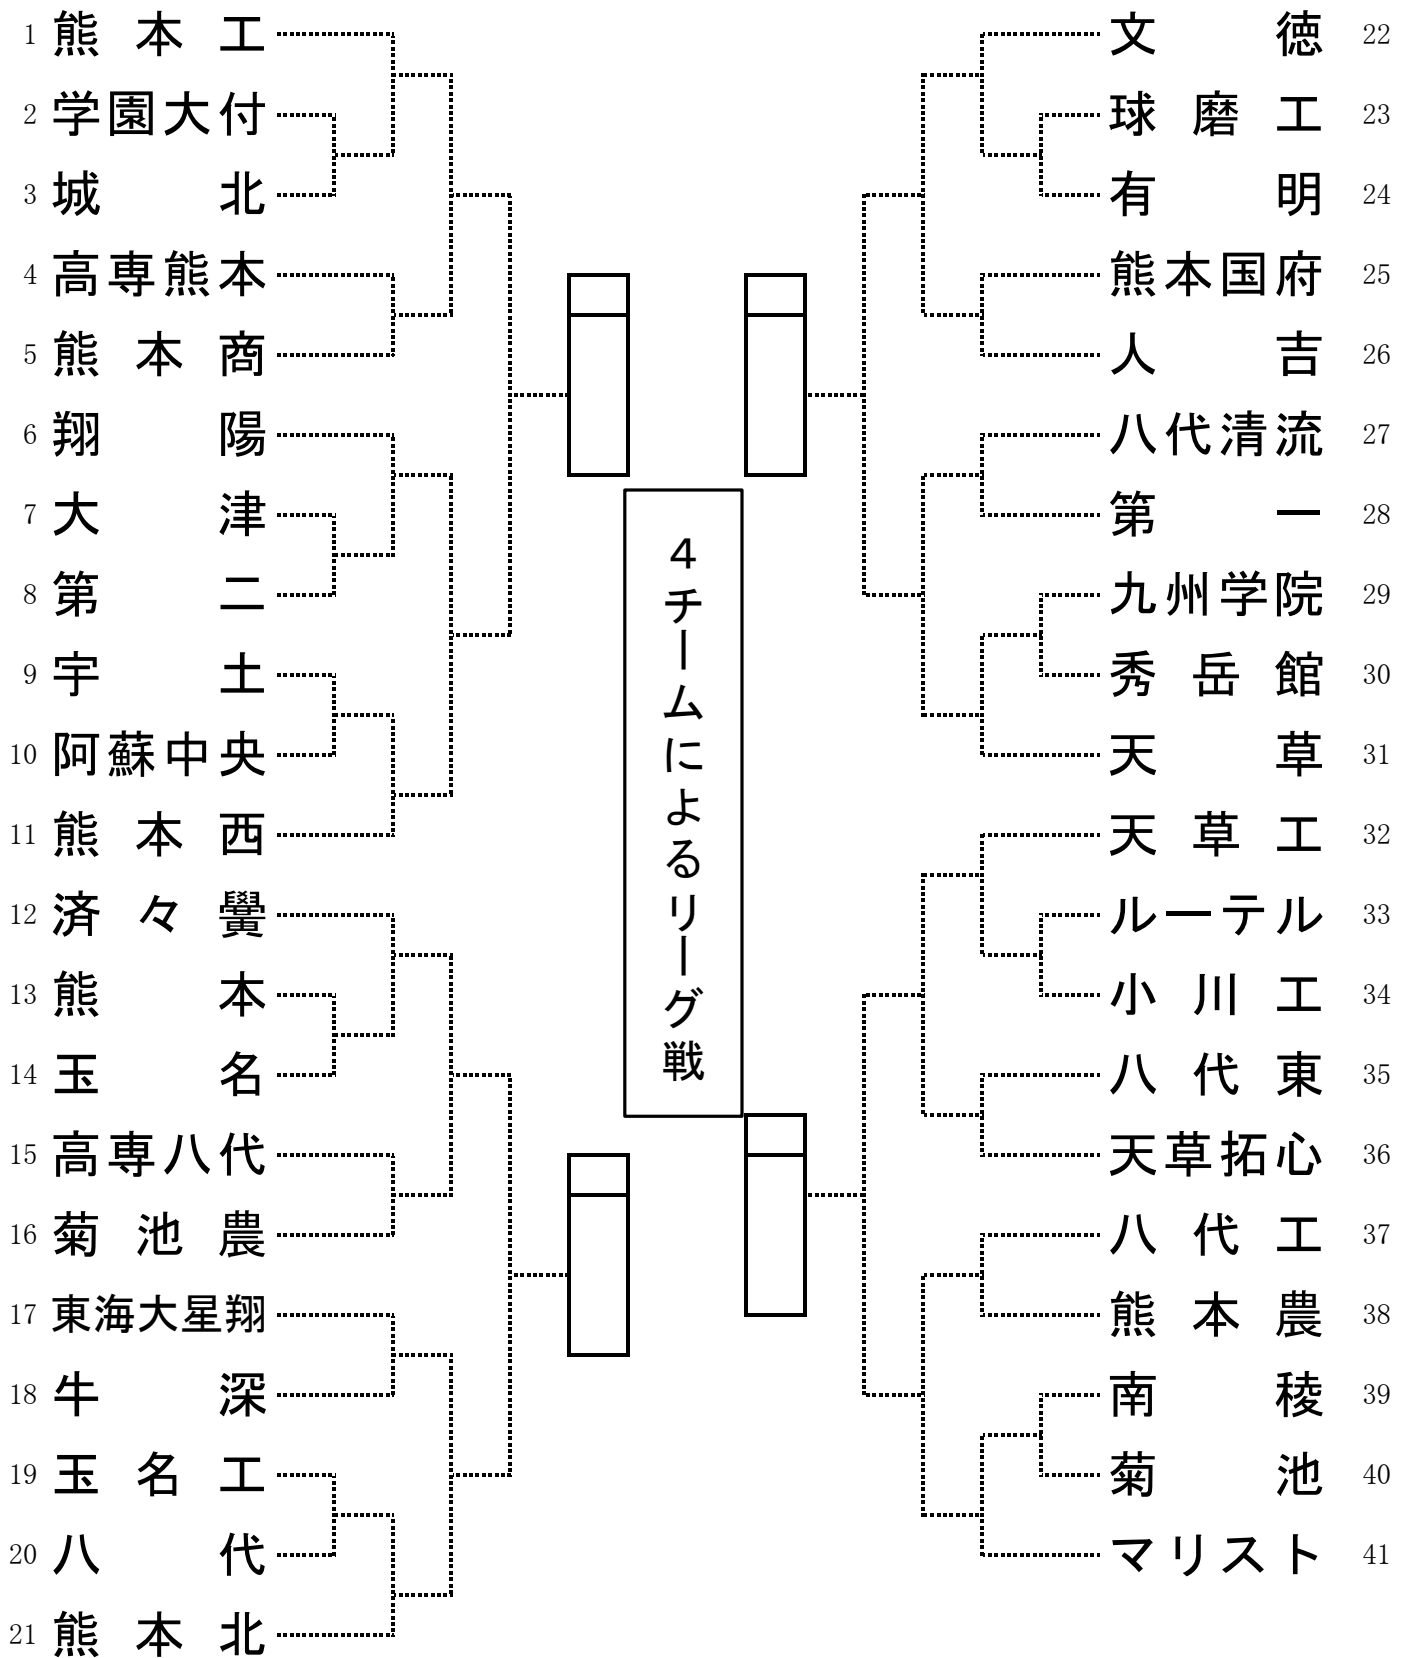

令和3年度熊本県高等学校総合体育大会
ソフトテニス競技団体戦(男子の部)

R3・5・28~29

令和3年度熊本県高等学校総合体育大会
ソフトテニス競技団体戦(女子の部)

R3・5・28~29

個人戦男子の部（その1）

No.	選手名	(学校名)	一 回	二 回	三 回	四 回	五 回	六 回	七 回	六 回	五 回	四 回	三 回	二 回	一 回	選手名	(学校名)	No.
1	溝口 夢叶・中川 祐作	(熊本工)														白石 貴也・川本 健士郎	(文 徳)	34
2	三浦 一真・三好 伸之介	(熊 本)														緒方 虹太郎・森 謙 心	(八 代 工)	35
3	山田 峻史・鬼塚 碧月	(天 草 工)														比企 優晴・松永 聡太	(熊 本 工)	36
4	矢澤 優和・岩田 稜央	(文 徳)														栗島 悠綺・上野 太陽	(大 津)	37
5	今村 駿介・頓宮 琉司	(翔 陽)														村上 哲哉・辻 拓海	(第 二)	38
6	平岡 佑健・今川 心之亮	(九州学院)														大村 恭平・家入 寛虎	(翔 陽)	39
7	白石 祐大・徳本 玲央	(天 草)														園田 真治・堀 温人	(第 一)	40
8	上村 洋人・池田 涼真	(玉 名 工)														宮尾 壮・増永 尚隆	(玉 名 工)	41
9	福島 秀太・宮口 敦次	(熊本国府)														和田 大輝・江浦 仁政	(天 草 工)	42
10	永畑 菜太・野中 光城	(南 稜)														篠原 真樹・園田 透真	(熊 本 商)	43
11	冲 壮 一朗・清水 陽太	(第 二)														高宮 健太郎・谷口 虎治郎	(学 園 大 付)	44
12	安田 成吾・白石 真聖	(秀 岳 館)														境 兼 生・島浦 真那斗	(菊 池 農)	45
13	田中 才絃・中元 真博	(第 一)														樽 本 賢・安永 光成	(熊 本 北)	46
14	倉本 駿汰・姫野 風馬	(ルーテル)														甲斐 嵩人・白坂 優輝	(八 代 東)	47
15	新井 皓順・藤川 奎汰	(八 代)														村井 脩征・東田 祐臣	(小 川 工)	48
16	井上 勝太・中村 大和	(済 々 巒)														上妻 士紋・中川 友貴	(熊 本 農)	49
17	上村 悠仁・東 駆	(阿 蘇 中 央)														川田 怜央・水野 雄心	(宇 土)	50
18	橋本 健人・岡本 武蔵	(マリスト)														木下 孝太郎・源 蒼馬	(球 磨 工)	51
19	田中 栄作・野中 海夏人	(牛 深)														土田 悠雅・桶本 開翔	(熊 本 西)	52
20	田邊 叶夢・佐藤 匠	(熊 本 西)														塘田 航也・宮崎 来夢	(秀 岳 館)	53
21	鎌アラバ 勇輝・板床 優汰	(水 俣)														丸田 龍也・永田 駿介	(天 草)	54
22	中村 琉斗・杉本 遥斗	(小 川 工)														森田 智大・森川 稜央	(ルーテル)	55
23	山道 晴仁・野中 優斗	(玉 名)														泉野 魁心・宮田 凌太郎	(マリスト)	56
24	今給 黎裕・中村 優大	(学 園 大 付)														早田 隆之介・秋永 正樹	(人 吉)	57
25	園田 武夢・淵田 清輝	(球 磨 工)														日吉 優太・田中 涼太	(熊 本)	58
26	江藤 輝・橋本 歩希	(熊 本 商)														吉永 正巳・柿原 幸珠	(城 北)	59
27	西釜 睦歩・田中 夏輝	(有 明)														竹野 安琳・今村 瑠牙	(東 海 大 星 翔)	60
28	牧 海翔・大西 遼牙	(熊 本 北)														江頭 悠太・櫻井 新之丞	(済 々 巒)	61
29	右谷 悠真・前田 啓登	(八 代 工)														山口 和輝・前田 温郎	(玉 名)	62
30	立野 皓暉・手島 祥吾	(北 稜)														平田 崇哉・鮫島 功一	(八 代 清 流)	63
31	平瀬 太知・桑原 聖起	(人 吉)														財津 正汰・坂本 侑大	(熊 本 国 府)	64
32	中口 恵伸・香野 風希	(熊 本 農)														村岡 風河・中村 蓮斗	(熊 本 工)	65
33	坂井 清春・春本 虎成	(熊 本 工)																