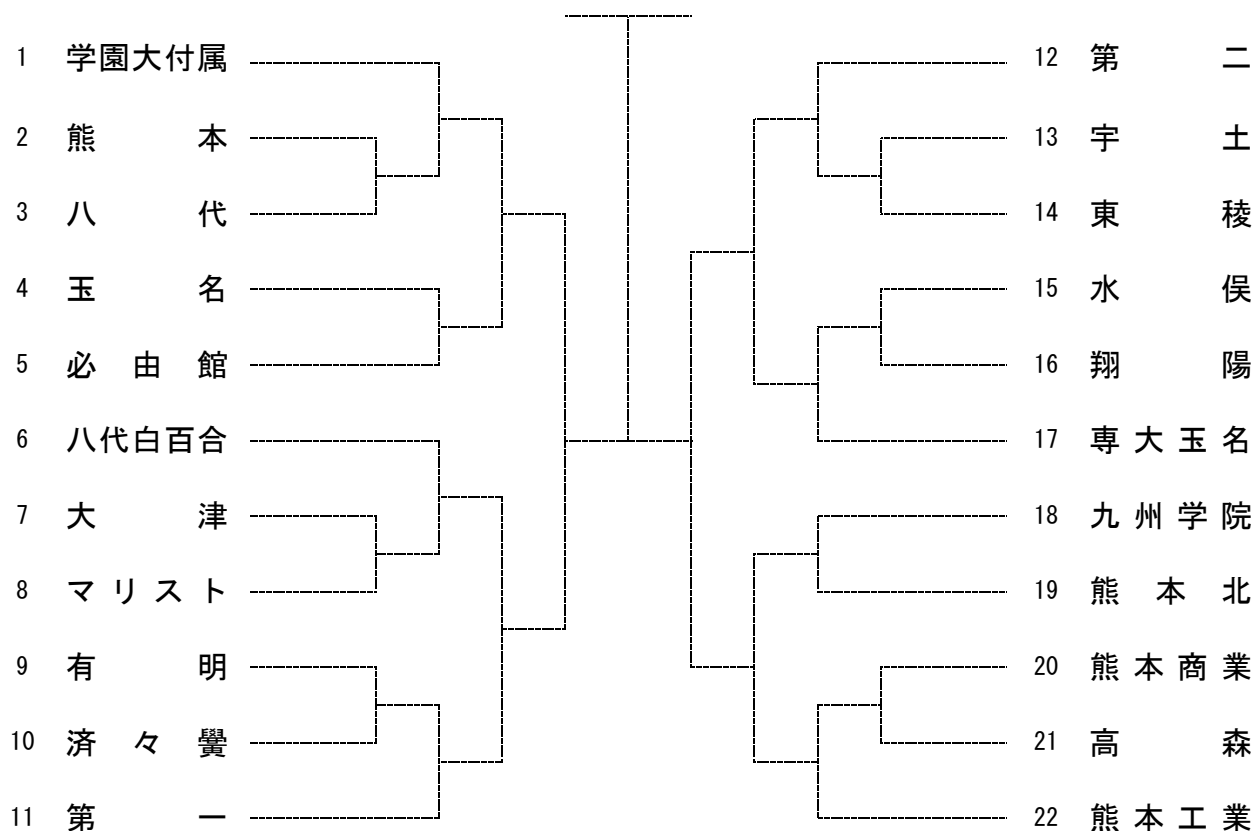

令和3年度(2021年度)総合体育大会テニス競技大会

期日：2021年5月22日(土)、5月28日(金)～31日(月)

会場：パークドーム熊本、県民総合運動公園、植木中央運動公園、
熊本市城山公園運動施設、熊本市城南総合スポーツセンター

□女子団体戦

〔シード順〕

- ①学園大付属   ②熊本工業   ③第二   ④第一
- ⑤八代白百合   ⑥専大玉名