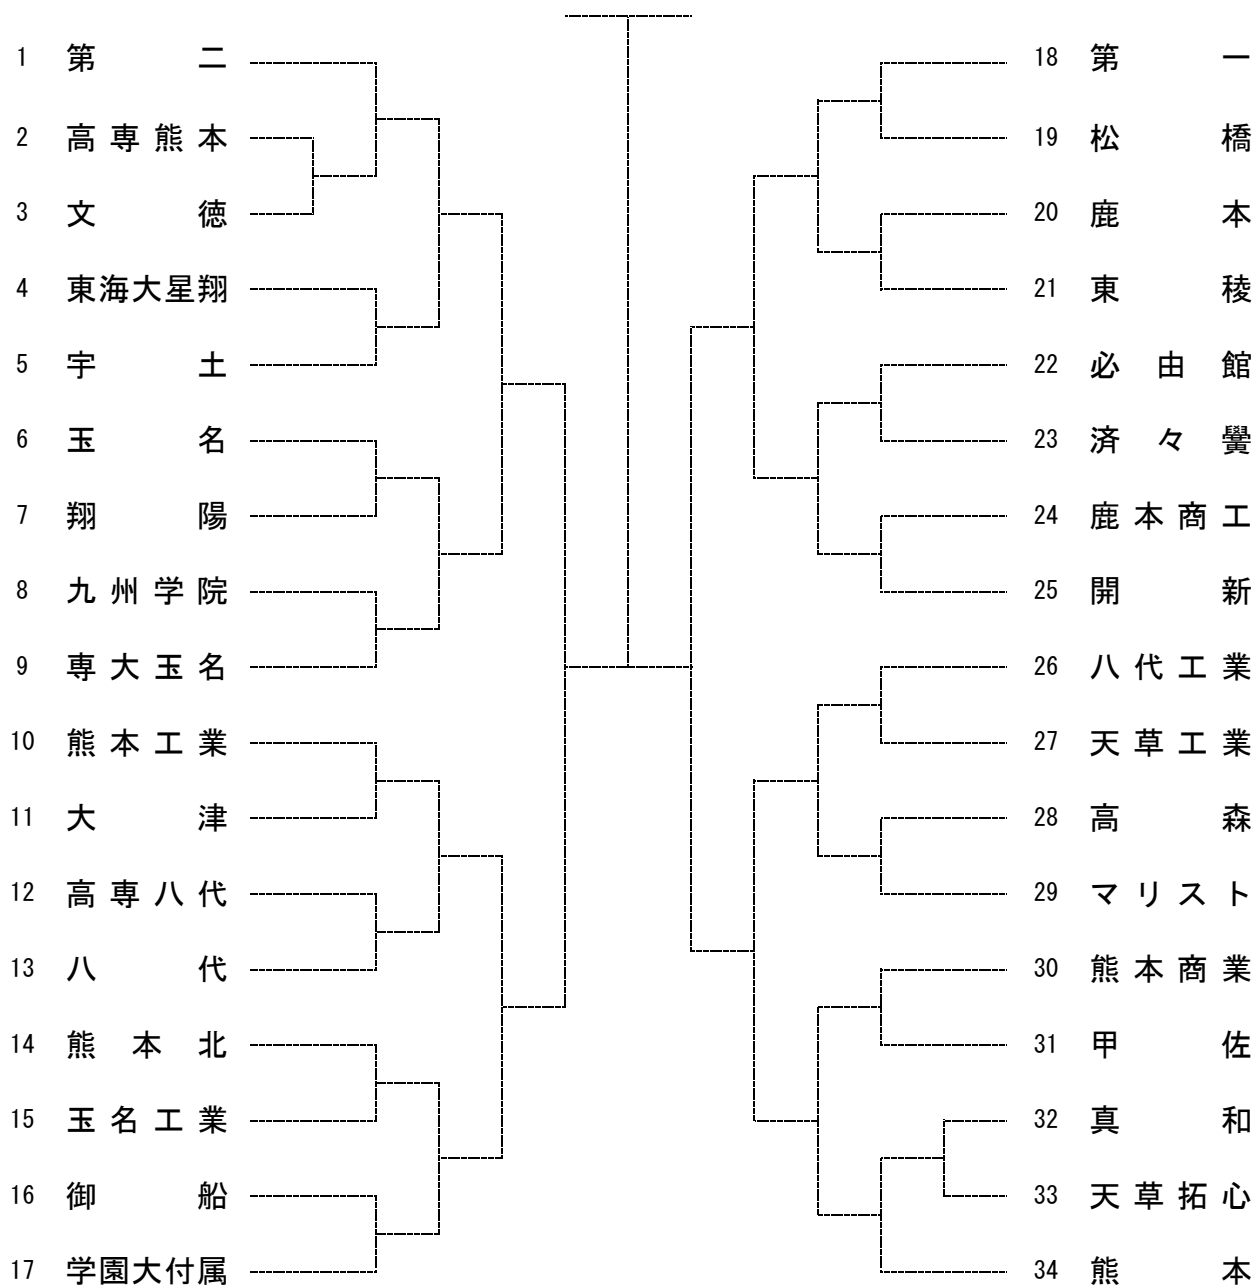

令和3年度(2021年度)熊本県高等学校総合体育大会テニス競技大会

期日：令和3年(2021年)5月22日(土)、5月28日(金)～31日(月)

会場：パークドーム熊本、県民総合運動公園、植木中央運動公園、
熊本市城山公園運動施設、熊本市城南総合スポーツセンター

男子団体戦

〔シード順〕

①熊 本

⑤熊本工業

①第 二