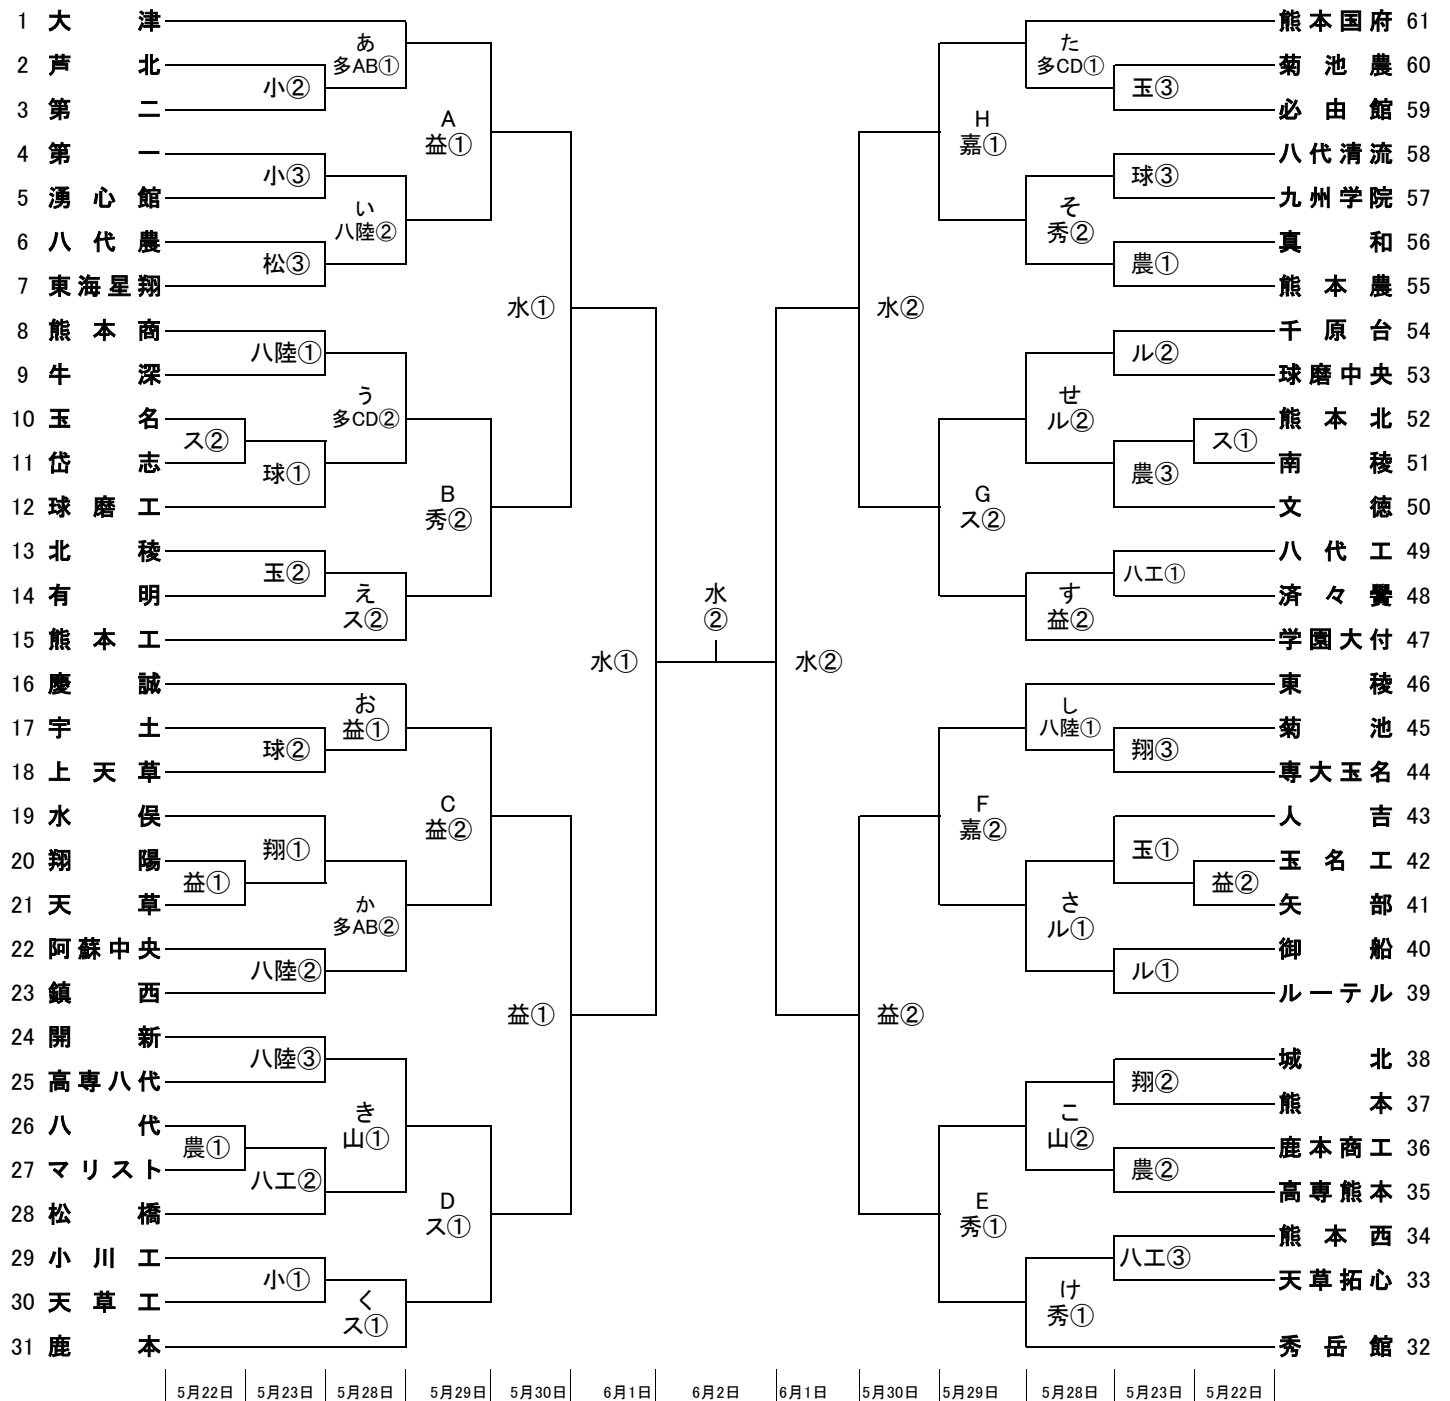

令和3年度熊本県高等学校総合体育大会サッカー競技(男子) 組合せ表

1 会場

水前寺陸上競技場(水)・熊本県営八代運動公園陸上競技場(八陸)・嘉島町総合運動公園多目的競技場(嘉)
 熊本県民総合運動公園スポーツ広場(ス)・益城町総合運動公園陸上競技場(益)・大津町運動公園多目的広場(多AB・多CD)
 山鹿市カルチャースポーツセンター(山)・ルーテル学院高校野々島G(ル)・小川工業高校(小)・翔陽高校(翔)・球磨工業高校(球)
 玉名工業高校(玉)・八代工業高校(八工)・熊本農業高校(農)・東海大学松前記念サッカー場(松)・秀岳館高校人工芝(秀)

2 交替 9名通告 5名

3 試合時間およびキックオフの時間

1回戦	5月22日(土)	①10:00 ②12:00 ③14:00	(70分-20分-PK)
2回戦	5月23日(日)	①10:00 ②12:00 ③14:00	(70分-20分-PK)
3回戦	5月28日(金)	①13:00 ②15:00	(70分-20分-PK)
4回戦	5月29日(土)	①11:00 ②13:30	(70分-20分-PK)
準々決勝	5月30日(日)	①11:00 ②13:30	(70分-20分-PK)
準決勝	6月 1日(火)	①11:00 ②13:30	(70分-20分-PK)
決勝	6月 2日(水)	①(女子)11:00 ②(男子)13:30	(70分-20分-PK)

令和3年度熊本県高等学校総合体育大会サッカー競技(女子) 組合せ表

1 会場 水前寺陸上競技場(水前寺)・嘉島町総合運動公園多目的競技場(嘉)
益城町総合運動公園陸上競技場(益)・熊本農業高校(農)

2 交替 9名通告 5名

3 試合時間およびキックオフの時間

1回戦	5月22日(土)	①10:00	②12:00	③14:00	(70分-20分-PK)
2回戦	5月30日(日)	①11:00	②13:30		(70分-20分-PK)
準決勝	6月1日(火)	①10:00	②12:30		(70分-20分-PK)
決勝	6月2日(水)	①(女子)11:00	②(男子)13:30		(70分-20分-PK)