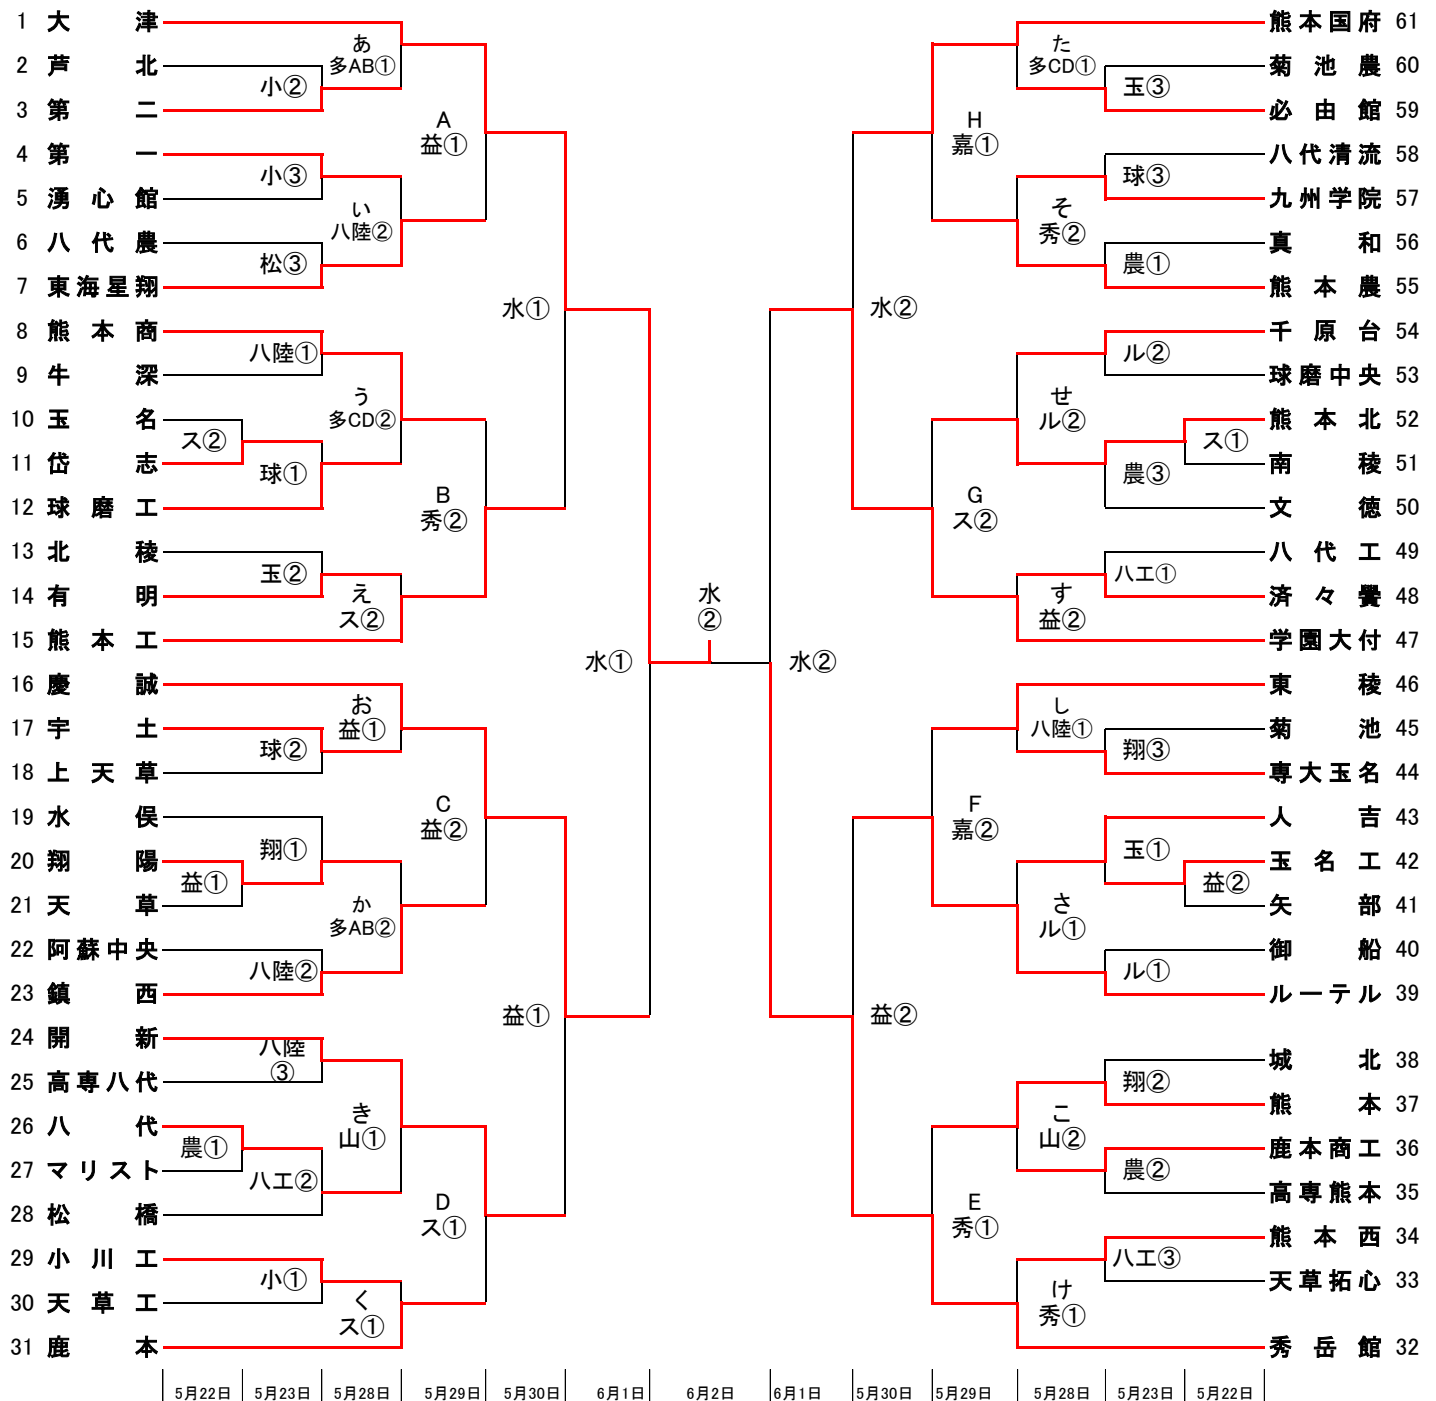

令和3年度熊本県高等学校総合体育大会サッカー競技(男子) 組合せ表

1 会場

水前寺陸上競技場(水)・熊本県営八代運動公園陸上競技場(八陸)・嘉島町総合運動公園多目的競技場(嘉)
 熊本県民総合運動公園スポーツ広場(ス)・益城町総合運動公園陸上競技場(益)・大津町運動公園多目的広場(多AB・多CD)
 山鹿市カルチャースポーツセンター(山)・ルーテル学院高校野々島G(ル)・小川工業高校(小)・翔陽高校(翔)・球磨工業高校(球)
 玉名工業高校(玉)・八代工業高校(八工)・熊本農業高校(農)・東海大学松前記念サッカー場(松)

2 交替 9名通告 5名

3 試合時間およびキックオフの時間

1回戦	5月22日(土)	①10:00 ②12:00 ③14:00	(70分-20分-PK)
2回戦	5月23日(日)	①10:00 ②12:00 ③14:00	(70分-20分-PK)
3回戦	5月28日(金)	①13:00 ②15:00	(70分-20分-PK)
4回戦	5月29日(土)	①11:00 ②13:30	(70分-20分-PK)
準々決勝	5月30日(日)	①11:00 ②13:30	(70分-20分-PK)
準決勝	6月1日(火)	①11:00 ②13:30	(70分-20分-PK)
決勝	6月2日(水)	①(女子)11:00 ②(男子)13:30	(70分-20分-PK)

令和3年度熊本県高等学校総合体育大会サッカー競技(女子) 組合せ表

1 会場 水前寺陸上競技場(水前寺)・嘉島町総合運動公園多目的競技場(嘉)
益城町総合運動公園陸上競技場(益)・熊本農業高校(農)

2 交替 9名通告 5名

3 試合時間およびキックオフの時間

1回戦	5月22日(土)	①10:00	②12:00	③14:00	(70分-20分-PK)
2回戦	5月30日(日)	①11:00	②13:30		(70分-20分-PK)
準決勝	6月1日(火)	①10:00	②12:30		(70分-20分-PK)
決勝	6月2日(水)	①(女子)11:00	②(男子)13:30		(70分-20分-PK)