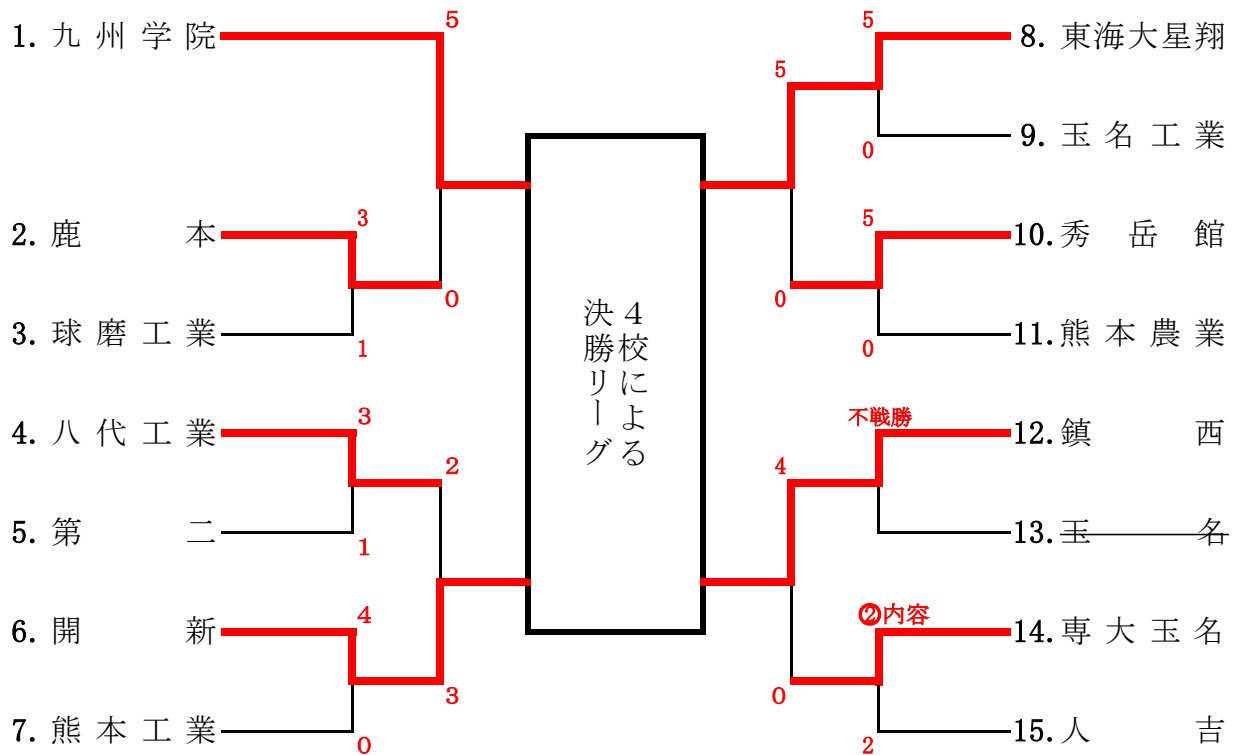

# 男子団体

		1	2	3	4	勝敗	順位
		東海大星翔	九州学院	鎮西	開新		
1	東海大星翔		△ 0-5	○ 4-0	○ 5-0	2勝1敗	2
2	九州学院	○ 5-0		○ 4-0	○ 5-0	3勝	1
3	鎮西	△ 0-4	△ 0-4		○ 4-1	1勝2敗	3
4	開新	△ 0-5	△ 0-5	△ 1-4		3敗	4

令和3年度熊本県高等学校総合体育大会柔道競技

男子団体 決勝リーグ

令和3年5月29日  
山鹿市総合体育館