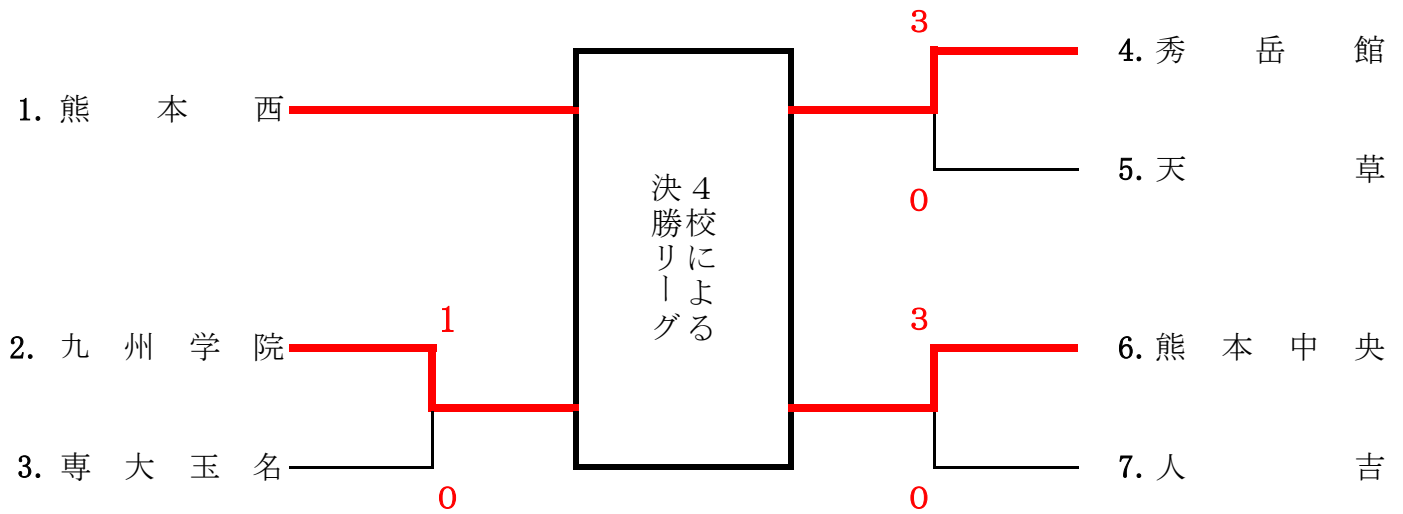

女子団体

		1	2	3	4	勝敗	順位
		九州学院	熊本中央	熊本西	秀岳館		
1	九州学院		× 1-1	△ 1-2	× 0-0	2分1敗	3
2	熊本中央	× 1-1		△ 0-2	△ 1-2	1分2敗	4
3	熊本西	○ 2-1	○ 2-0		○ 1-0	3勝	1
4	秀岳館	× 0-0	○ 2-1	△ 0-1		1勝1分1敗	2