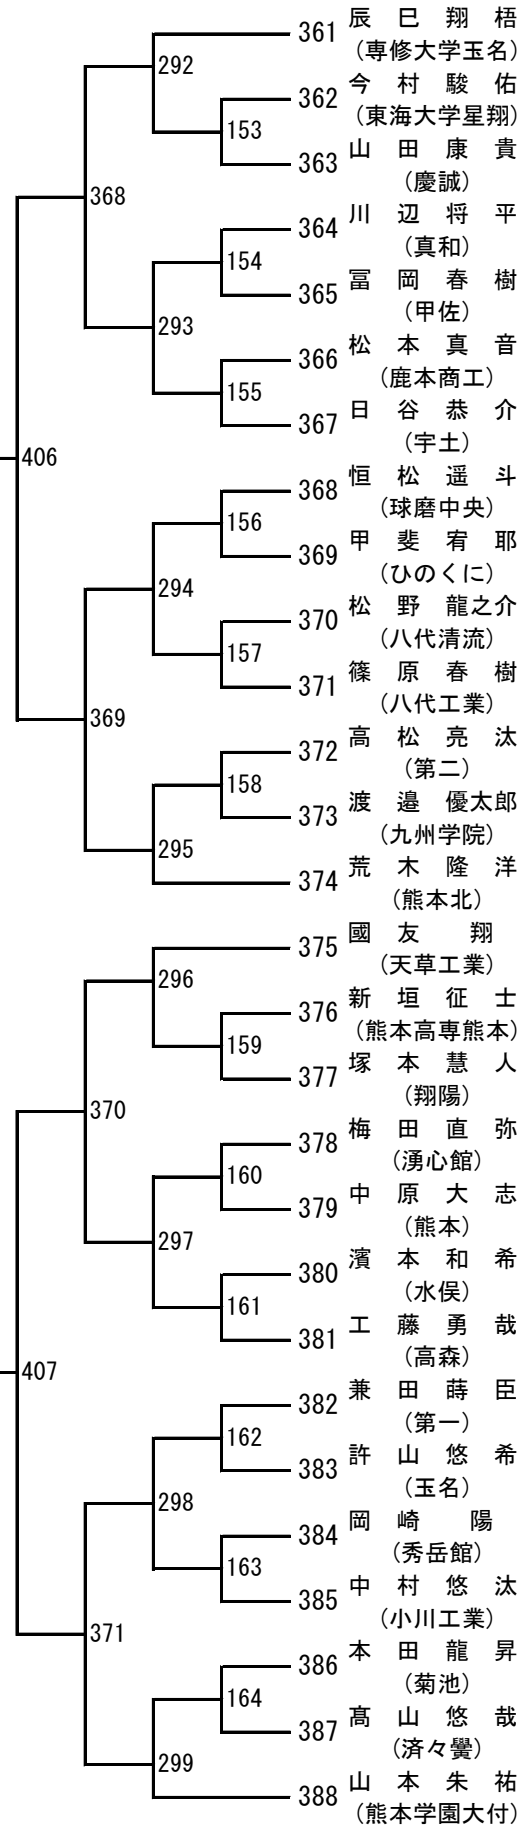

### 令和3年度 高校総体：バドミントン：男子団体

### 令和3年度 高校総体：バドミントン：女子団体

## 令和3年度 高校総体：バドミントン：男子シングルス

第 13 ブロック

第 14 ブロック

# 令和3年度 高校総体：バドミントン：男子ダブルス

第 3 ブロック

第 4 ブロック

第 5 ブロック

- 106 中村銀河・園飛呂菜  
(八代東)
- 107 富田京之介・冷水優太  
(菊池)
- 108 長濱北士・中山寛都  
(水俣)
- 109 杉山海斗・中村大樹  
(甲佐)
- 110 齊木翔汰・遠山?夢  
(八代清流)
- 111 本田蒼依・米倉凌平  
(第一)
- 112 長蓮成・?亮吾  
(熊本高専八代)
- 113 矢野佑樹・坂元稜介  
(東海大学星翔)
- 114 上村龍磨・川上友聖  
(芦北)
- 115 中川茂雄・高根璃久  
(九州学院)
- 116 橋本悠斗・迫賢志朗  
(秀岳館)
- 117 佐田悠吾・村枝陸  
(東稜)
- 118 東坂相音・?田悠人  
(八代工業)
- 119 犬童研臣・赤坂明輝  
(熊本中央)
- 120 児玉真宙・中野晴太  
(済々黌)
- 121 池田心太郎・川口創  
(八代)
- 122 福島陽斗・山口瑞葵  
(鹿本)
- 123 柴崎大聖・松永碧斗  
(有明)
- 124 前川丈・藤本敦也  
(松橋)
- 125 大久保総介・米良俊輔  
(千原台)
- 126 坂口祐介・川辺将平  
(真和)
- 127 村上諒・高木順平  
(鹿本商工)
- 128 野口雅弘・徳永弘至  
(天草)
- 129 木村涼平・平颯良  
(御船)
- 130 杉田登・森玲雄  
(大津)
- 131 阪梨寿真・中嶋心之助  
(熊本国府)
- 132 荒木隆洋・内布圭人  
(熊本北)