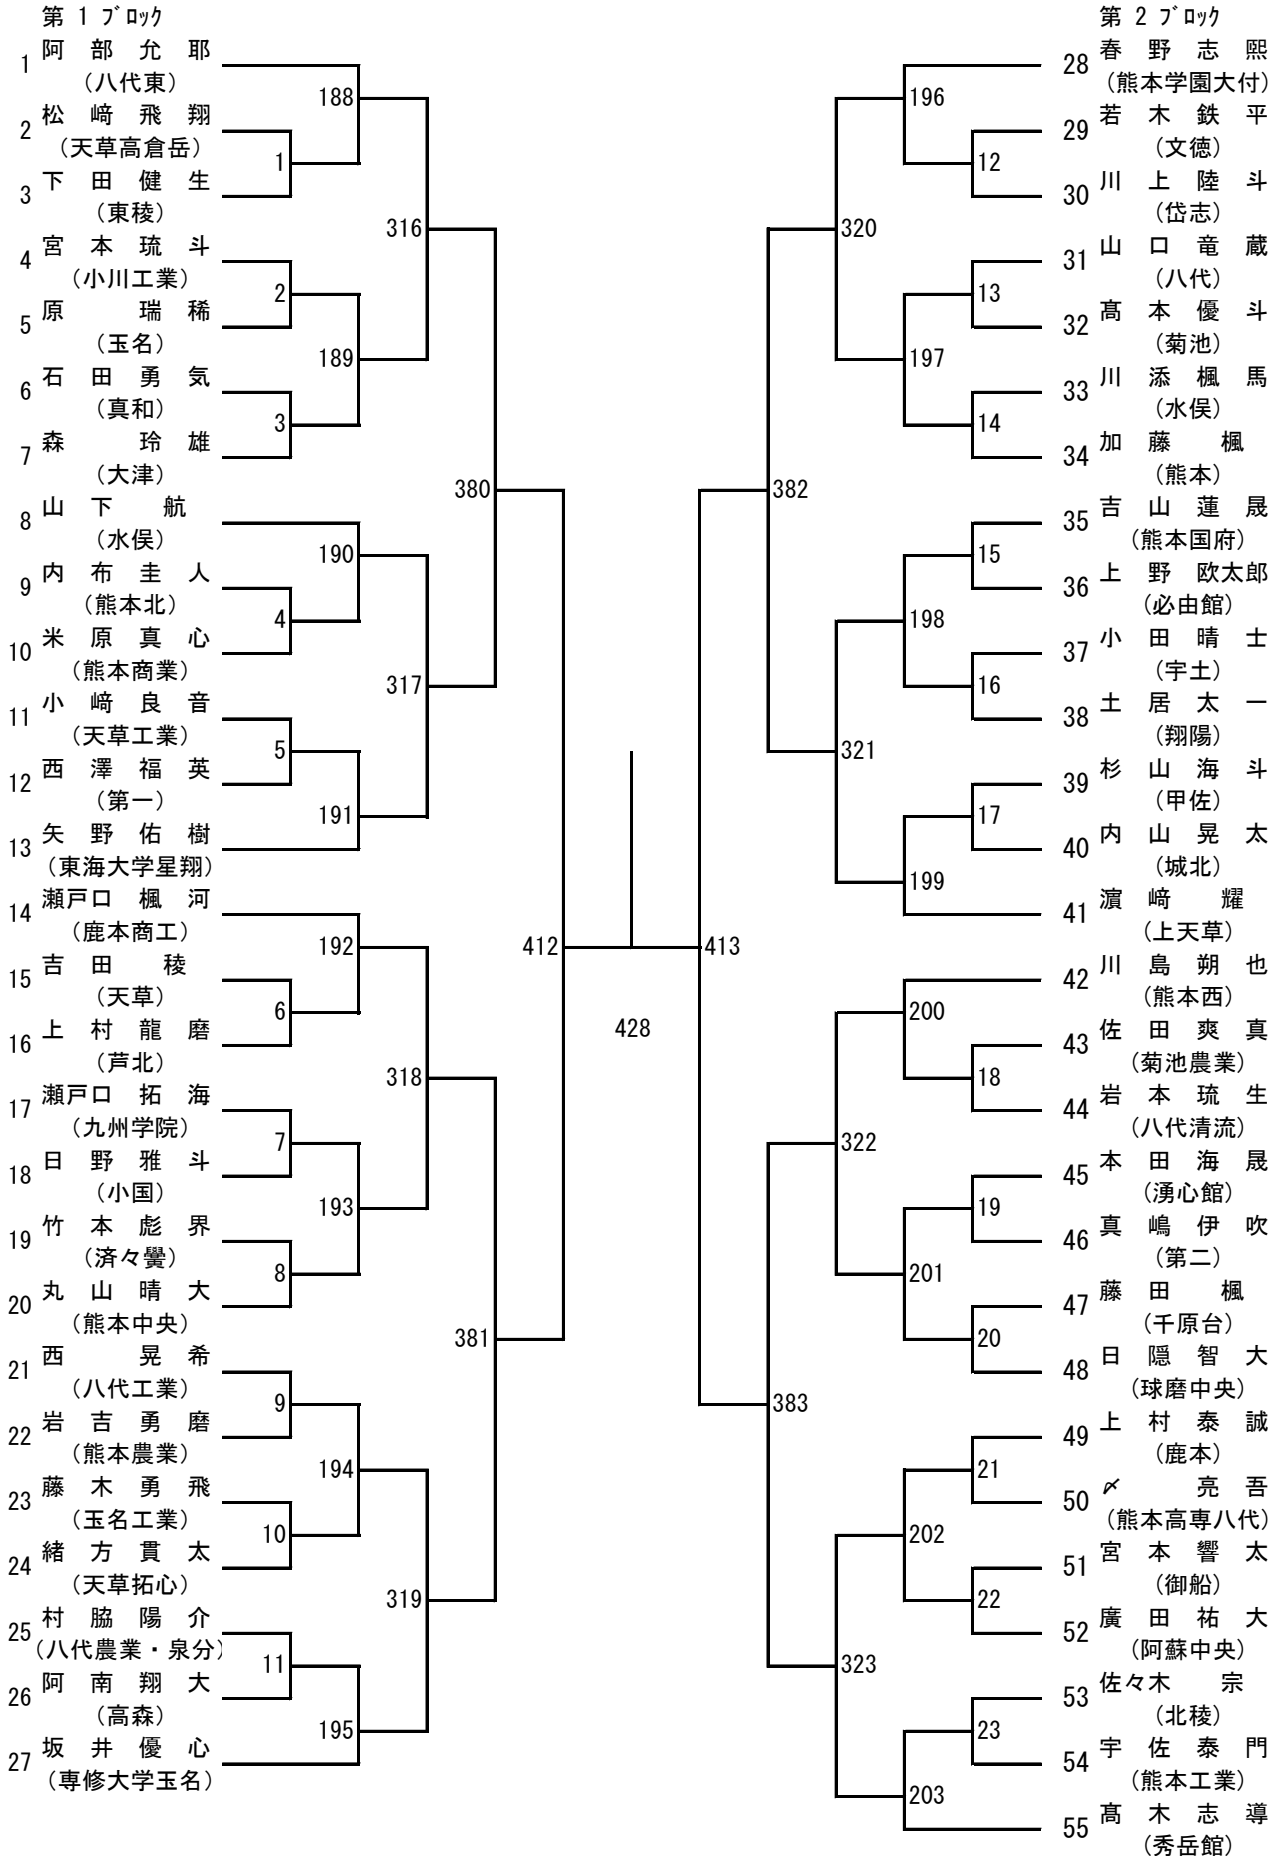

令和3年度 高校総体：バドミントン：男子シングルス