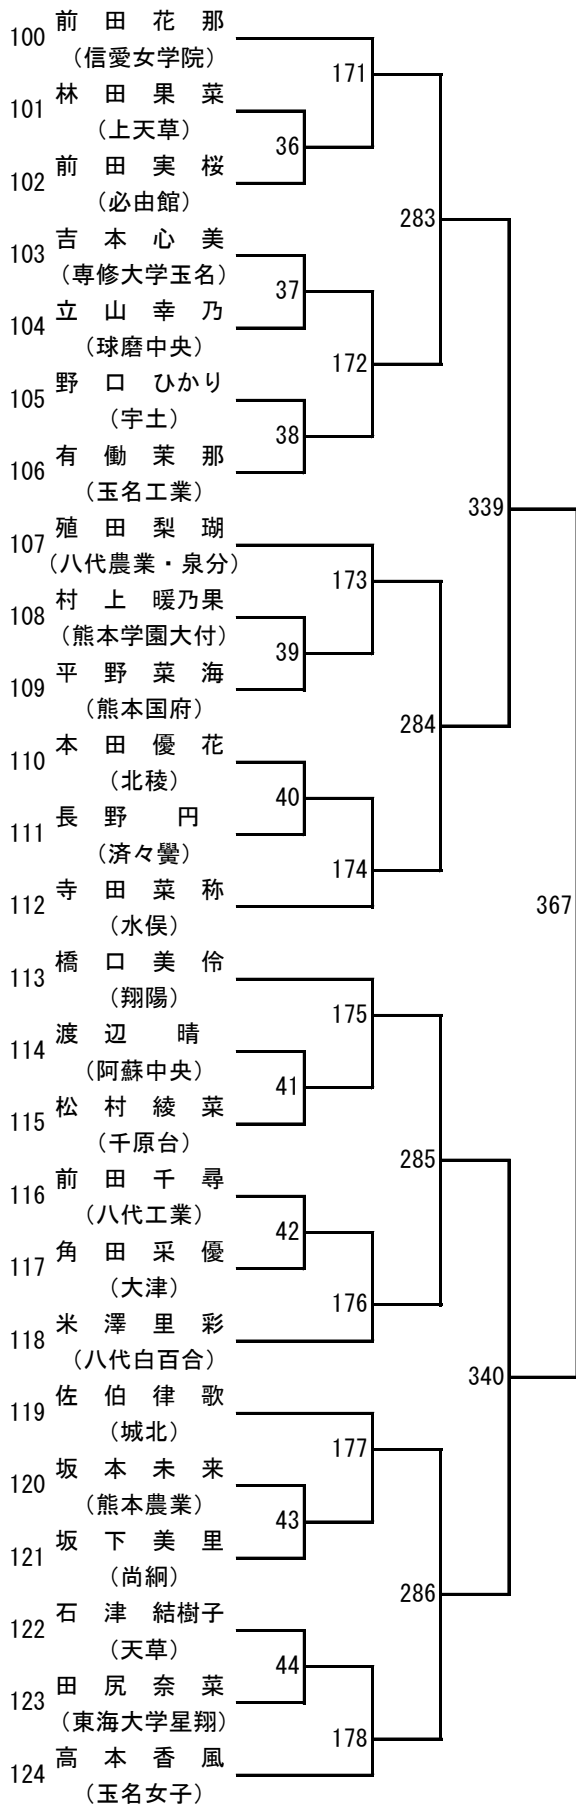

## 令和3年度 高校総体：バドミントン：男子シングルス

第 13 ブロック

第 14 ブロック

# 令和3年度 高校総体：バドミントン：男子ダブルス

第 3 ブロック

第 4 ブロック

第 5 ブロック

- 106 中村銀河・園飛呂菜  
(八代東)
- 107 富田京之介・冷水優太  
(菊池)
- 108 長濱北士・中山寛都  
(水俣)
- 109 杉山海斗・中村大樹  
(甲佐)
- 110 齊木翔汰・遠山?夢  
(八代清流)
- 111 本田蒼依・米倉凌平  
(第一)
- 112 長蓮成・?亮吾  
(熊本高専八代)
- 113 矢野佑樹・坂元稜介  
(東海大学星翔)
- 114 上村龍磨・川上友聖  
(芦北)
- 115 中川茂雄・高根璃久  
(九州学院)
- 116 橋本悠斗・迫賢志朗  
(秀岳館)
- 117 佐田悠吾・村枝陸  
(東稜)
- 118 東坂相音・?田悠人  
(八代工業)
- 119 犬童研臣・赤坂明輝  
(熊本中央)
- 120 児玉真宙・中野晴太  
(済々黌)
- 121 池田心太郎・川口創  
(八代)
- 122 福島陽斗・山口瑞葵  
(鹿本)
- 123 柴崎大聖・松永碧斗  
(有明)
- 124 前川丈・藤本敦也  
(松橋)
- 125 大久保総介・米良俊輔  
(千原台)
- 126 坂口祐介・川辺将平  
(真和)
- 127 村上諒・高木順平  
(鹿本商工)
- 128 野口雅弘・徳永弘至  
(天草)
- 129 木村涼平・平颯良  
(御船)
- 130 杉田登・森玲雄  
(大津)
- 131 阪梨寿真・中嶋心之助  
(熊本国府)
- 132 荒木隆洋・内布圭人  
(熊本北)

## 令和3年度 高校総体：バドミントン：女子シングルス

第3ブロック

第4ブロック

第 5 ブロック

第 6 ブロック

第7ブロック

第8ブロック

第9ブロック

第10ブロック

第 11 ブロック

第 12 ブロック

第 13 ブロック

第 14 ブロック

第 15 ブロック

第 16 ブロック