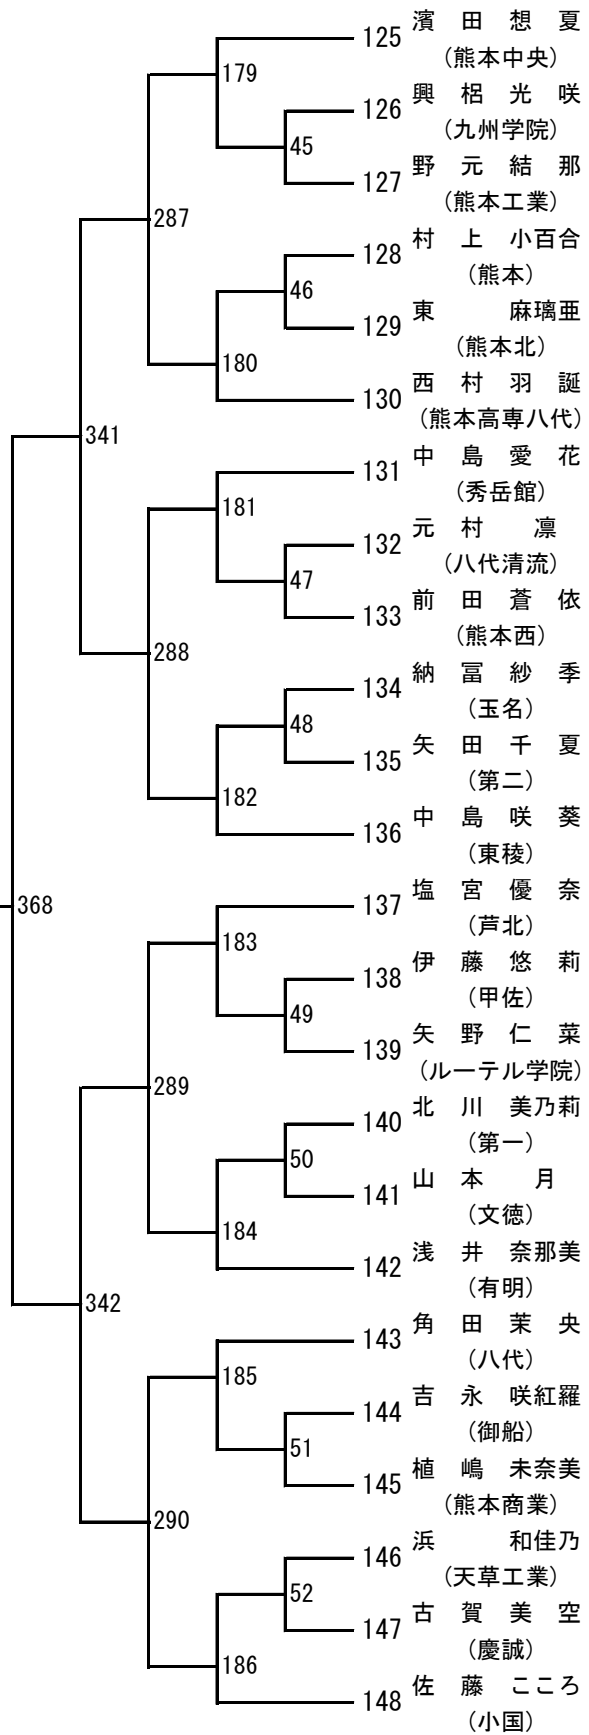

## 令和3年度 高校総体：バドミントン：男子シングルス

第 13 ブロック

第 14 ブロック

# 令和3年度 高校総体：バドミントン：男子ダブルス

第 3 ブロック

第 4 ブロック

第 5 ブロック

- 106 中村銀河・園飛呂菜  
(八代東)
- 107 富田京之介・冷水優太  
(菊池)
- 108 長濱北士・中山寛都  
(水俣)
- 109 杉山海斗・中村大樹  
(甲佐)
- 110 齊木翔汰・遠山?夢  
(八代清流)
- 111 本田蒼依・米倉凌平  
(第一)
- 112 長蓮成・?亮吾  
(熊本高専八代)
- 113 矢野佑樹・坂元稜介  
(東海大学星翔)
- 114 上村龍磨・川上友聖  
(芦北)
- 115 中川茂雄・高根璃久  
(九州学院)
- 116 橋本悠斗・迫賢志朗  
(秀岳館)
- 117 佐田悠吾・村枝陸  
(東稜)
- 118 東坂相音・?田悠人  
(八代工業)
- 119 犬童研臣・赤坂明輝  
(熊本中央)
- 120 児玉真宙・中野晴太  
(済々黌)
- 121 池田心太郎・川口創  
(八代)
- 122 福島陽斗・山口瑞葵  
(鹿本)
- 123 柴崎大聖・松永碧斗  
(有明)
- 124 前川丈・藤本敦也  
(松橋)
- 125 大久保総介・米良俊輔  
(千原台)
- 126 坂口祐介・川辺将平  
(真和)
- 127 村上諒・高木順平  
(鹿本商工)
- 128 野口雅弘・徳永弘至  
(天草)
- 129 木村涼平・平颯良  
(御船)
- 130 杉田登・森玲雄  
(大津)
- 131 阪梨寿真・中嶋心之助  
(熊本国府)
- 132 荒木隆洋・内布圭人  
(熊本北)

## 令和3年度 高校総体：バドミントン：女子シングルス

第3ブロック

第4ブロック

第 5 ブロック

第 6 ブロック

第7ブロック

第8ブロック

第9ブロック

第10ブロック

第 11 ブロック

第 12 ブロック

第 13 ブロック

第 14 ブロック

第 15 ブロック

第 16 ブロック