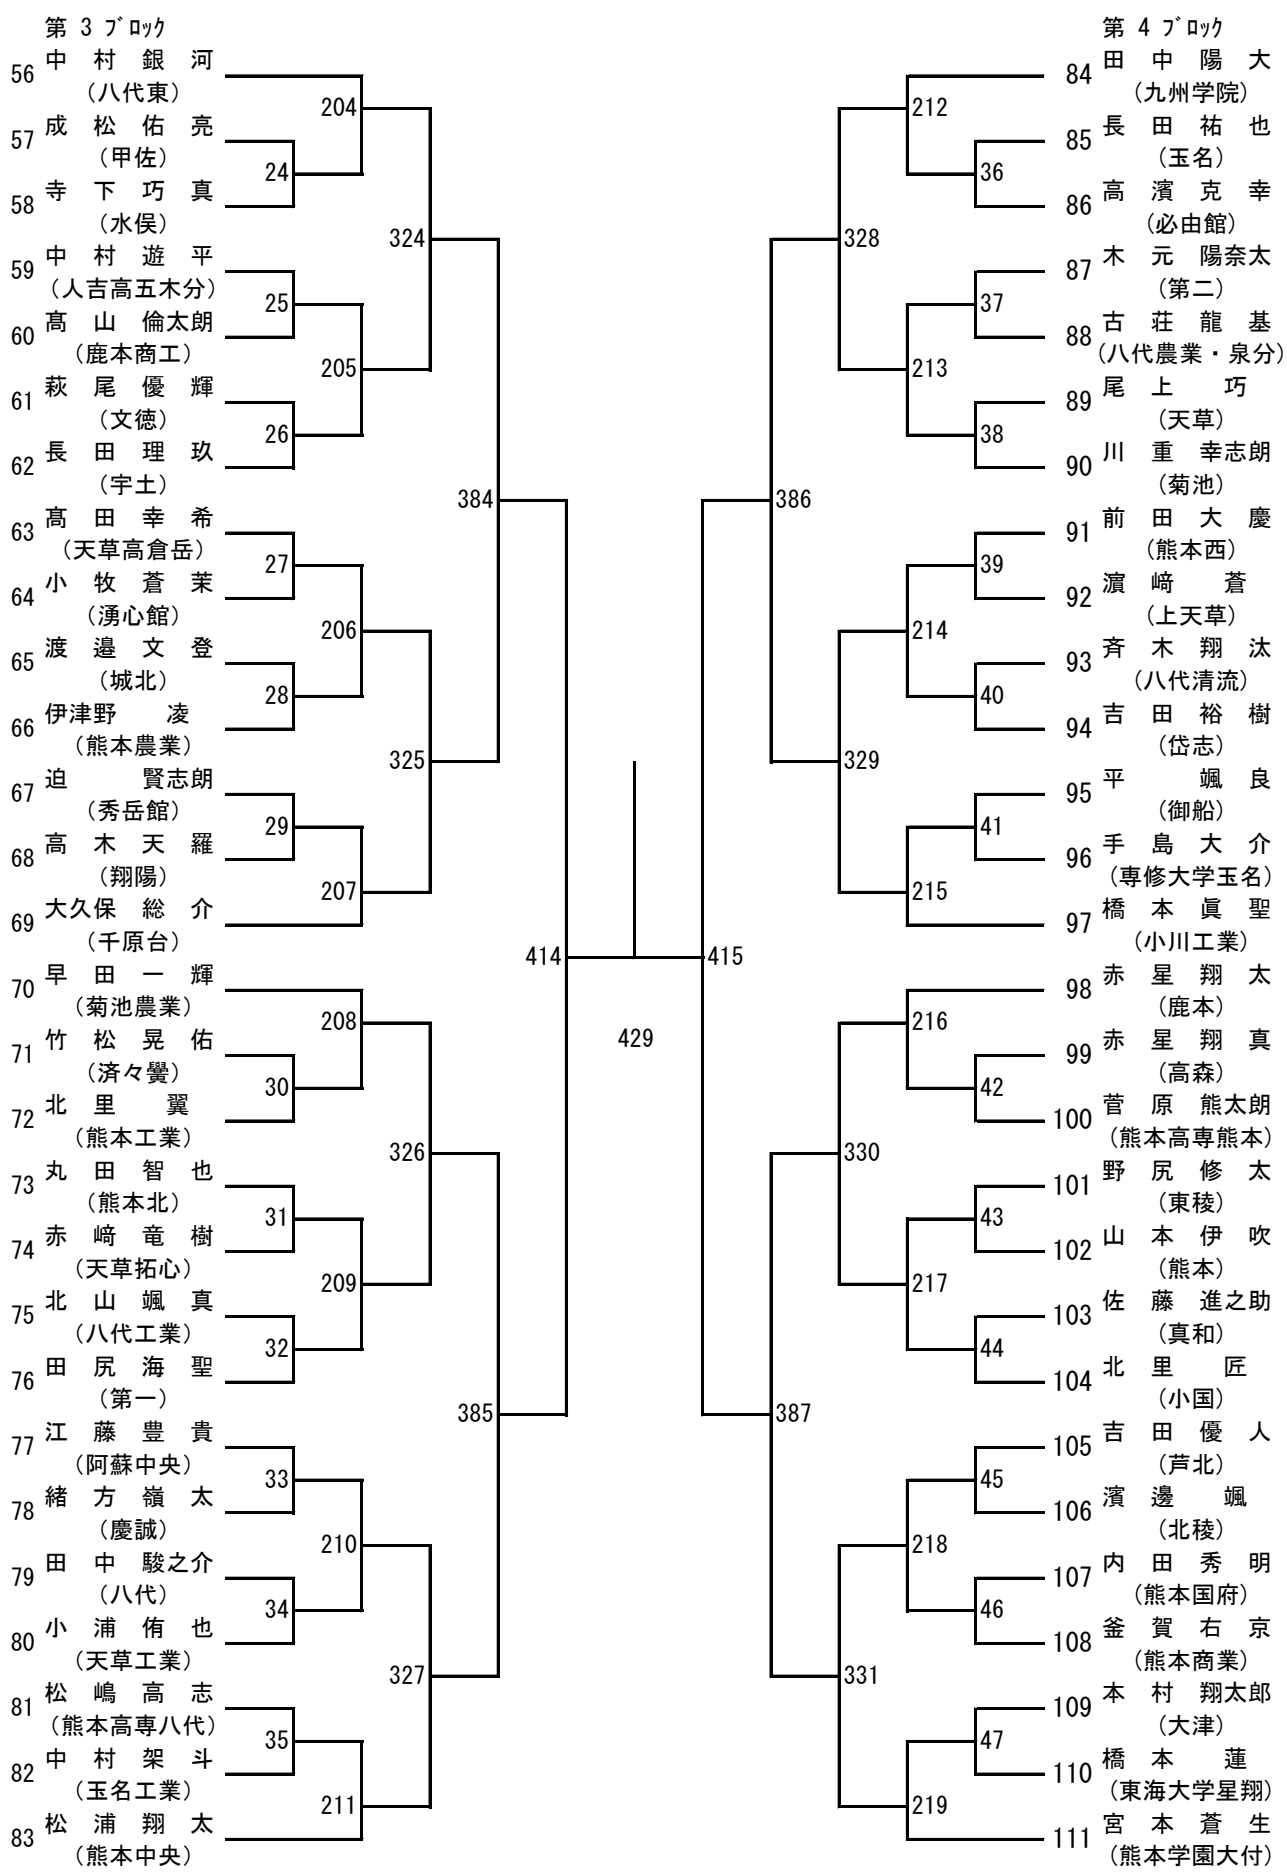

### 令和3年度 高校総体：バドミントン：男子団体

### 令和3年度 高校総体：バドミントン：女子団体

## 令和3年度 高校総体：バドミントン：男子シングルス

第 13 ブロック

第 14 ブロック