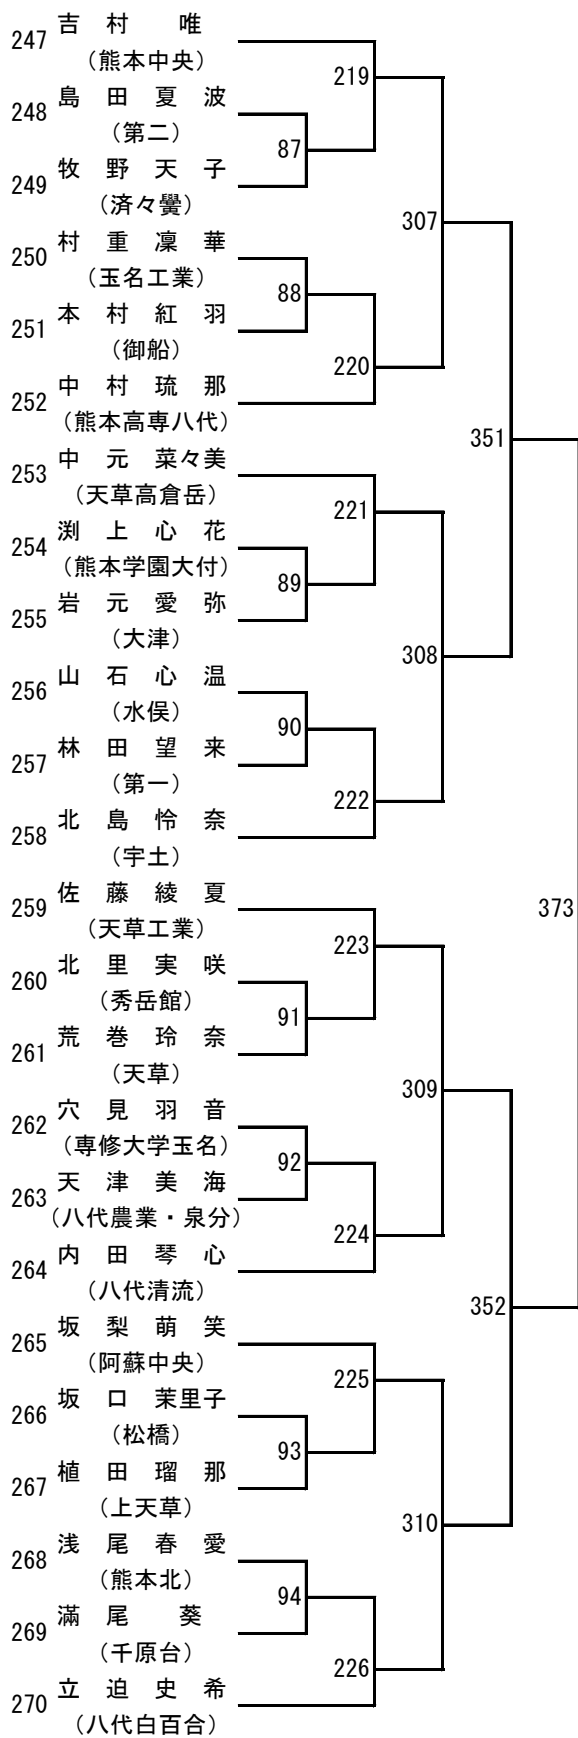

## 令和3年度 高校総体：バドミントン：男子シングルス

第 13 ブロック

第 14 ブロック

# 令和3年度 高校総体：バドミントン：男子ダブルス

第 3 ブロック

第 4 ブロック

第 5 ブロック

- 106 中村銀河・園飛呂菜  
(八代東)
- 107 富田京之介・冷水優太  
(菊池)
- 108 長濱北士・中山寛都  
(水俣)
- 109 杉山海斗・中村大樹  
(甲佐)
- 110 齊木翔汰・遠山?夢  
(八代清流)
- 111 本田蒼依・米倉凌平  
(第一)
- 112 長蓮成・?亮吾  
(熊本高専八代)
- 113 矢野佑樹・坂元稜介  
(東海大学星翔)
- 114 上村龍磨・川上友聖  
(芦北)
- 115 中川茂雄・高根璃久  
(九州学院)
- 116 橋本悠斗・迫賢志朗  
(秀岳館)
- 117 佐田悠吾・村枝陸  
(東稜)
- 118 東坂相音・?田悠人  
(八代工業)
- 119 犬童研臣・赤坂明輝  
(熊本中央)
- 120 児玉真宙・中野晴太  
(済々黌)
- 121 池田心太郎・川口創  
(八代)
- 122 福島陽斗・山口瑞葵  
(鹿本)
- 123 柴崎大聖・松永碧斗  
(有明)
- 124 前川丈・藤本敦也  
(松橋)
- 125 大久保総介・米良俊輔  
(千原台)
- 126 坂口祐介・川辺将平  
(真和)
- 127 村上諒・高木順平  
(鹿本商工)
- 128 野口雅弘・徳永弘至  
(天草)
- 129 木村涼平・平颯良  
(御船)
- 130 杉田登・森玲雄  
(大津)
- 131 阪梨寿真・中嶋心之助  
(熊本国府)
- 132 荒木隆洋・内布圭人  
(熊本北)

## 令和3年度 高校総体：バドミントン：女子シングルス

第3ブロック

第4ブロック

第 5 ブロック

第 6 ブロック

第7ブロック

第8ブロック

第9ブロック

第10ブロック

第 11 ブロック

第 12 ブロック

第 13 ブロック

第 14 ブロック

第 15 ブロック

第 16 ブロック