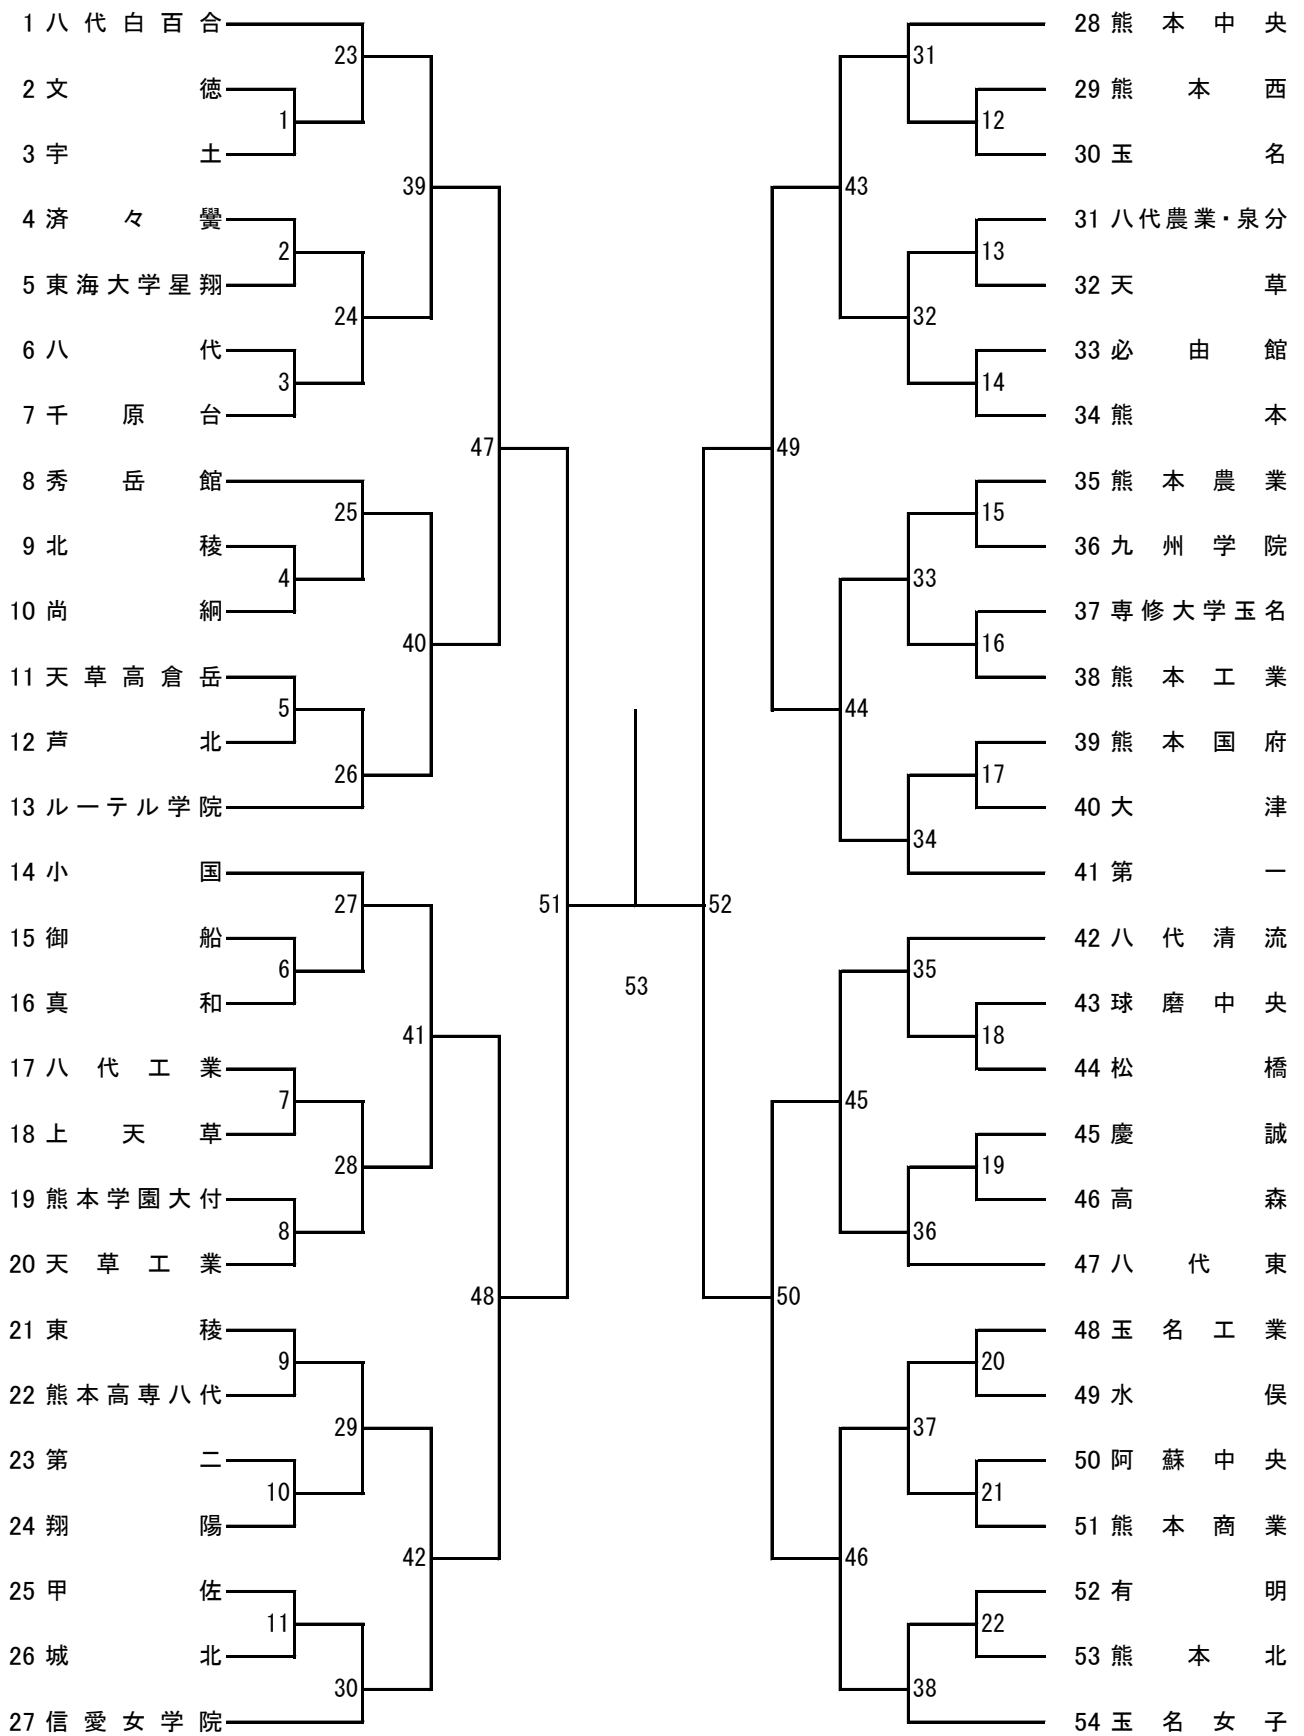

令和3年度 高校総体：バドミントン：女子団体