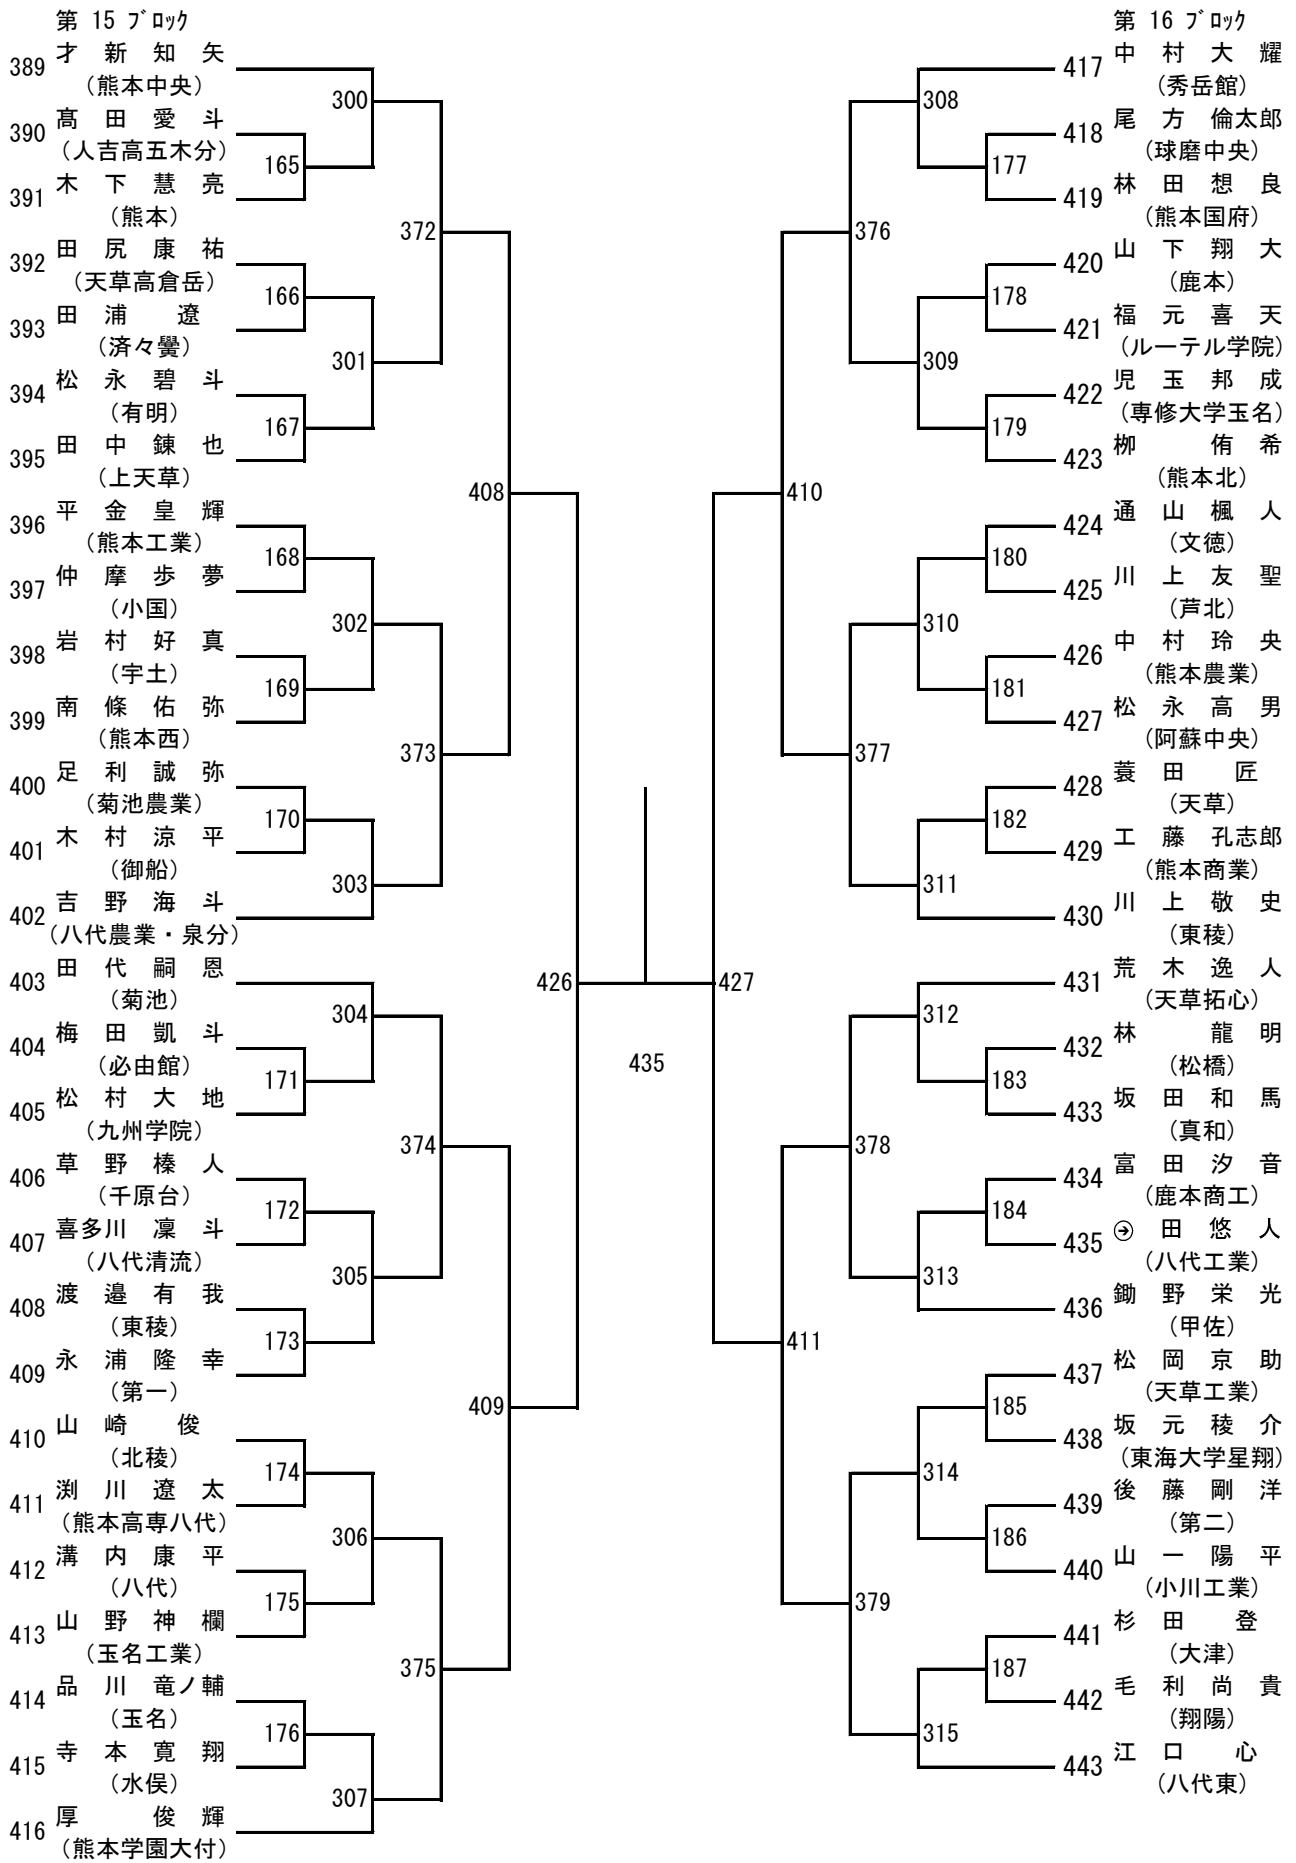

## 令和3年度 高校総体：バドミントン：男子シングルス

第 13 ブロック

第 14 ブロック