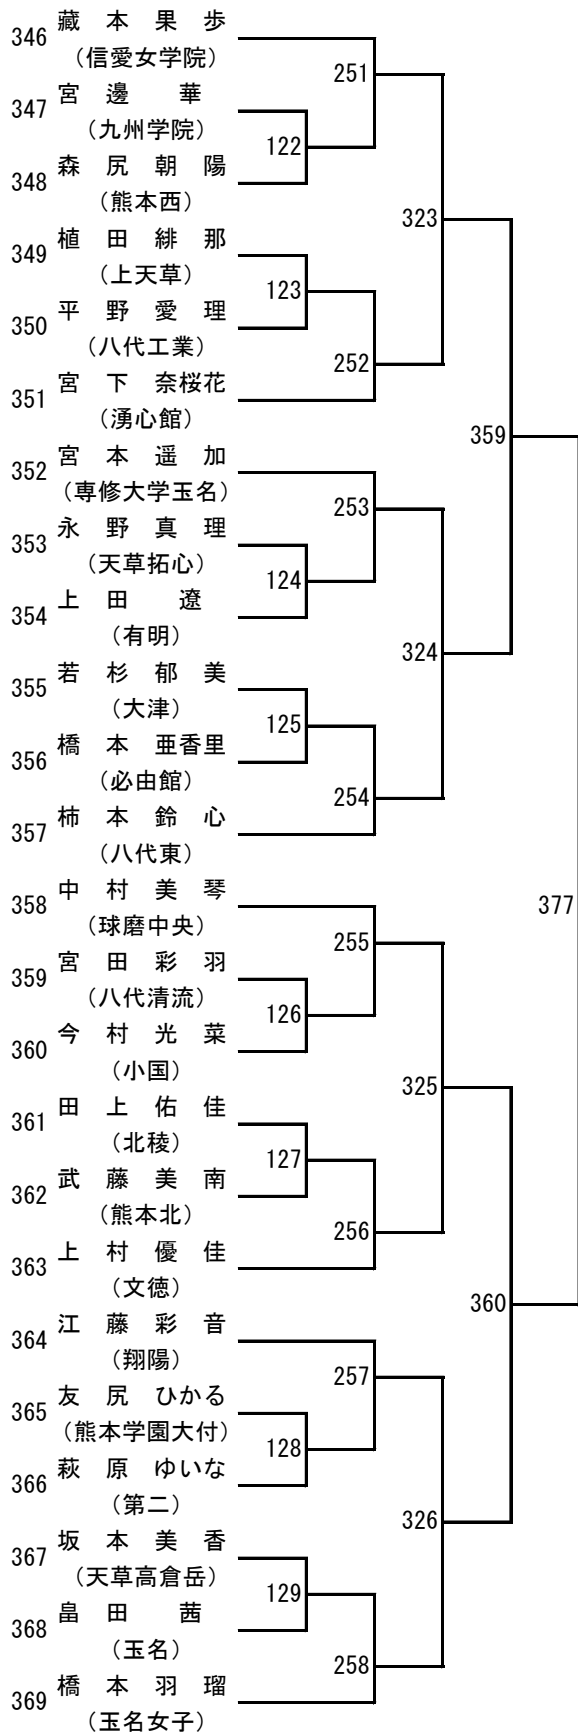

## 令和3年度 高校総体：バドミントン：男子シングルス

第 13 ブロック

第 14 ブロック

# 令和3年度 高校総体：バドミントン：男子ダブルス

第 3 ブロック

第 4 ブロック

第 5 ブロック

- 106 中村銀河・園飛呂菜  
(八代東)
- 107 富田京之介・冷水優太  
(菊池)
- 108 長濱北士・中山寛都  
(水俣)
- 109 杉山海斗・中村大樹  
(甲佐)
- 110 齊木翔汰・遠山?夢  
(八代清流)
- 111 本田蒼依・米倉凌平  
(第一)
- 112 長蓮成・?亮吾  
(熊本高専八代)
- 113 矢野佑樹・坂元稜介  
(東海大学星翔)
- 114 上村龍磨・川上友聖  
(芦北)
- 115 中川茂雄・高根璃久  
(九州学院)
- 116 橋本悠斗・迫賢志朗  
(秀岳館)
- 117 佐田悠吾・村枝陸  
(東稜)
- 118 東坂相音・?田悠人  
(八代工業)
- 119 犬童研臣・赤坂明輝  
(熊本中央)
- 120 児玉真宙・中野晴太  
(済々黌)
- 121 池田心太郎・川口創  
(八代)
- 122 福島陽斗・山口瑞葵  
(鹿本)
- 123 柴崎大聖・松永碧斗  
(有明)
- 124 前川丈・藤本敦也  
(松橋)
- 125 大久保総介・米良俊輔  
(千原台)
- 126 坂口祐介・川辺将平  
(真和)
- 127 村上諒・高木順平  
(鹿本商工)
- 128 野口雅弘・徳永弘至  
(天草)
- 129 木村涼平・平颯良  
(御船)
- 130 杉田登・森玲雄  
(大津)
- 131 阪梨寿真・中嶋心之助  
(熊本国府)
- 132 荒木隆洋・内布圭人  
(熊本北)

## 令和3年度 高校総体：バドミントン：女子シングルス

第3ブロック

第4ブロック

第 5 ブロック

第 6 ブロック

第7ブロック

第8ブロック

第9ブロック

第10ブロック

第 11 ブロック

第 12 ブロック

第 13 ブロック

第 14 ブロック

第 15 ブロック

第 16 ブロック