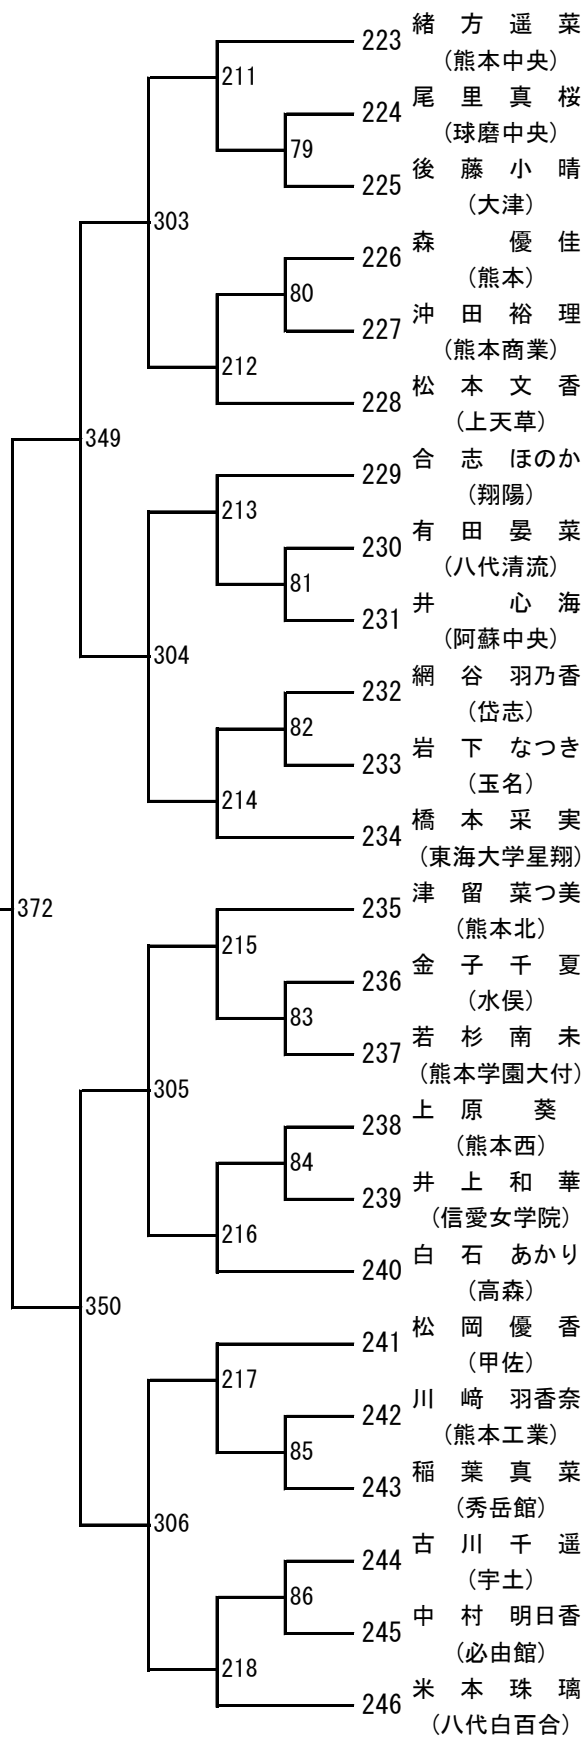

## 令和3年度 高校総体：バドミントン：男子シングルス

第 13 ブロック

第 14 ブロック

# 令和3年度 高校総体：バドミントン：男子ダブルス

第 3 ブロック

第 4 ブロック

第 5 ブロック

- 106 中村銀河・園飛呂菜  
(八代東)
- 107 富田京之介・冷水優太  
(菊池)
- 108 長濱北士・中山寛都  
(水俣)
- 109 杉山海斗・中村大樹  
(甲佐)
- 110 齊木翔汰・遠山?夢  
(八代清流)
- 111 本田蒼依・米倉凌平  
(第一)
- 112 長蓮成・?亮吾  
(熊本高専八代)
- 113 矢野佑樹・坂元稜介  
(東海大学星翔)
- 114 上村龍磨・川上友聖  
(芦北)
- 115 中川茂雄・高根璃久  
(九州学院)
- 116 橋本悠斗・迫賢志朗  
(秀岳館)
- 117 佐田悠吾・村枝陸  
(東稜)
- 118 東坂相音・?田悠人  
(八代工業)
- 119 犬童研臣・赤坂明輝  
(熊本中央)
- 120 児玉真宙・中野晴太  
(済々黌)
- 121 池田心太郎・川口創  
(八代)
- 122 福島陽斗・山口瑞葵  
(鹿本)
- 123 柴崎大聖・松永碧斗  
(有明)
- 124 前川丈・藤本敦也  
(松橋)
- 125 大久保総介・米良俊輔  
(千原台)
- 126 坂口祐介・川辺将平  
(真和)
- 127 村上諒・高木順平  
(鹿本商工)
- 128 野口雅弘・徳永弘至  
(天草)
- 129 木村涼平・平颯良  
(御船)
- 130 杉田登・森玲雄  
(大津)
- 131 阪梨寿真・中嶋心之助  
(熊本国府)
- 132 荒木隆洋・内布圭人  
(熊本北)

## 令和3年度 高校総体：バドミントン：女子シングルス

第3ブロック

第4ブロック

第 5 ブロック

第 6 ブロック

第7ブロック

第8ブロック

第9ブロック

第10ブロック

第 11 ブロック

第 12 ブロック

第 13 ブロック

第 14 ブロック

第 15 ブロック

第 16 ブロック