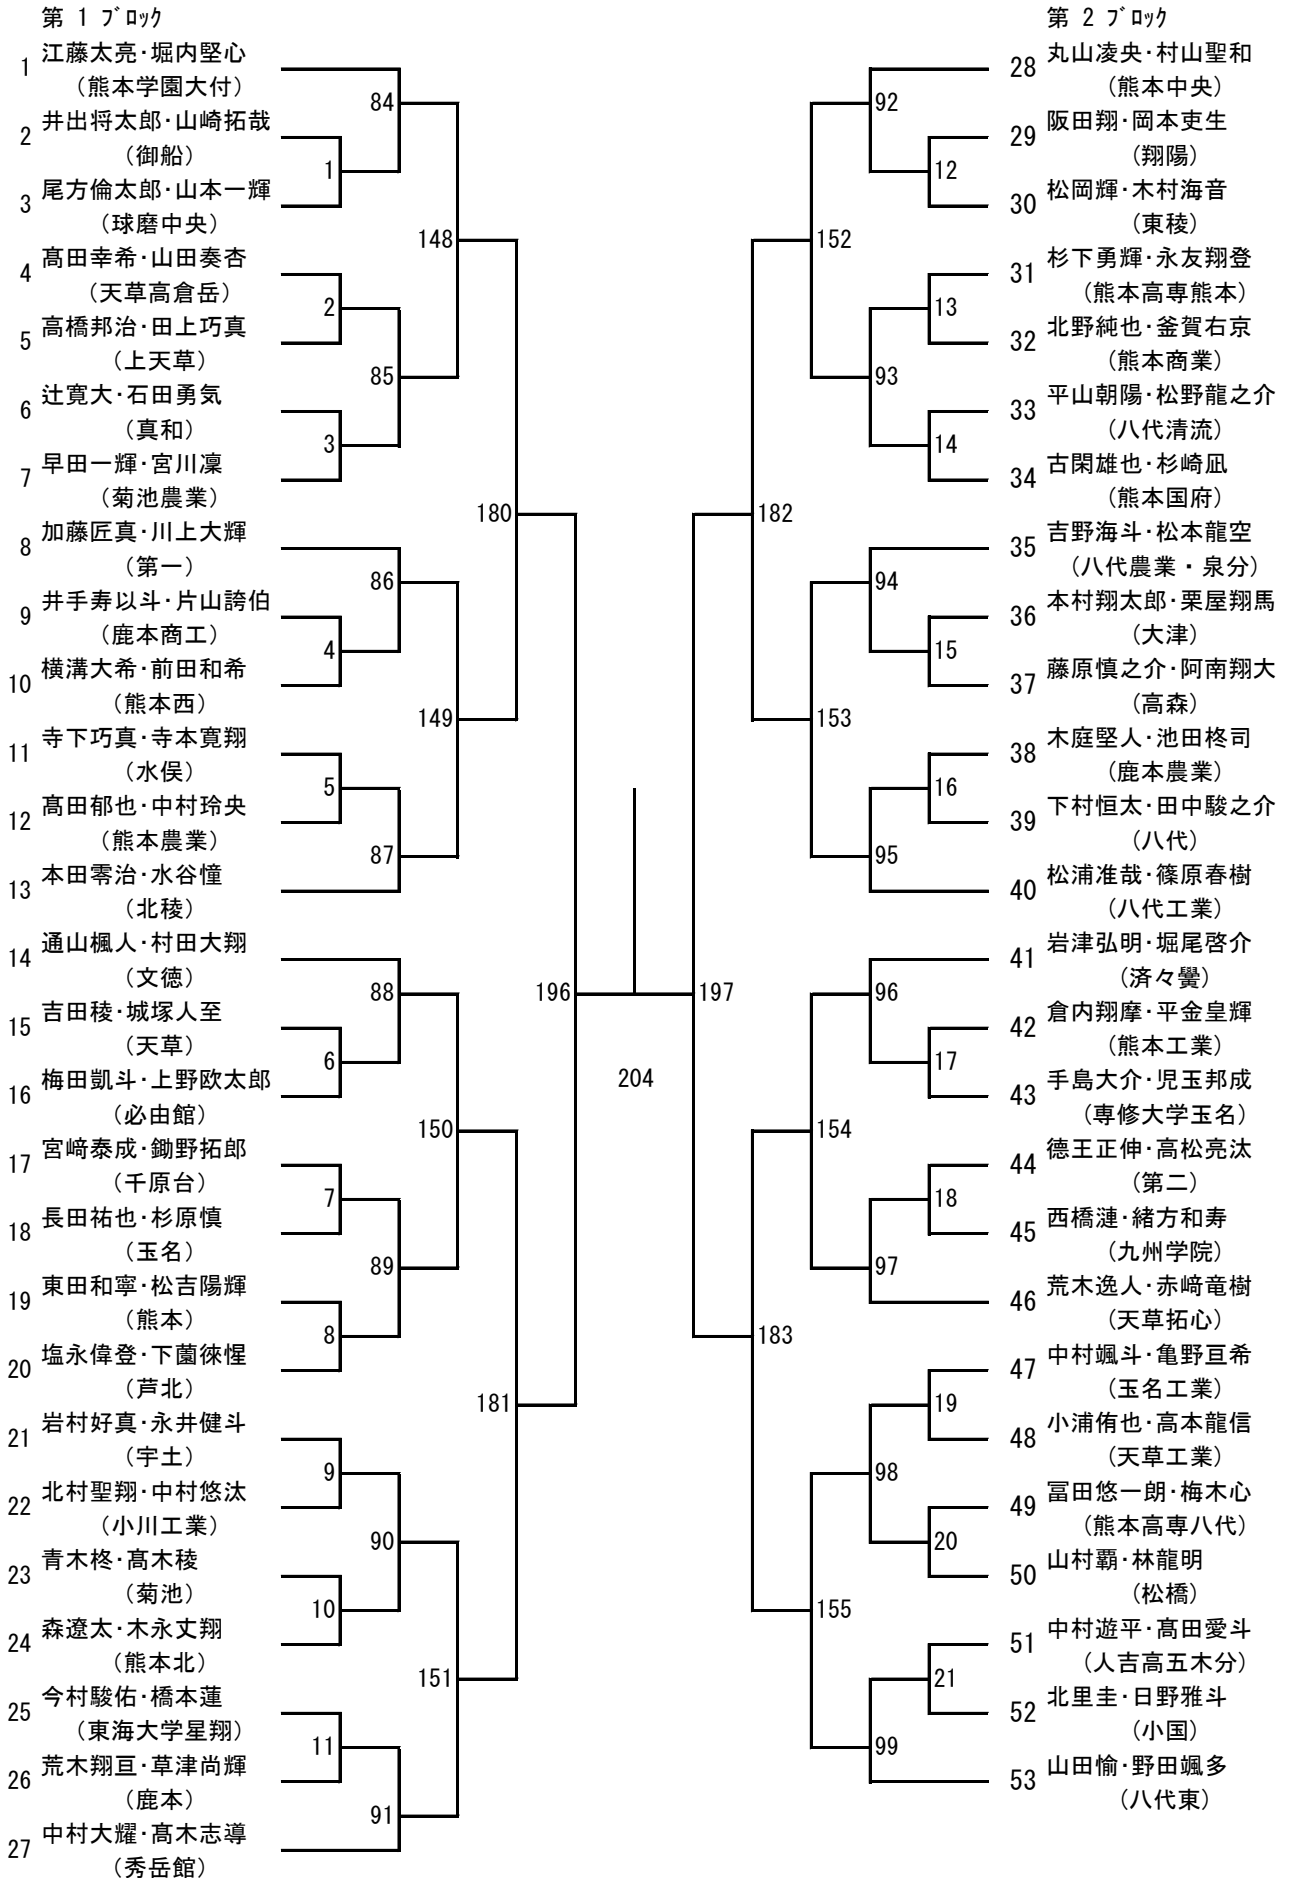

令和3年度 高校総体：バドミントン：男子ダブルス