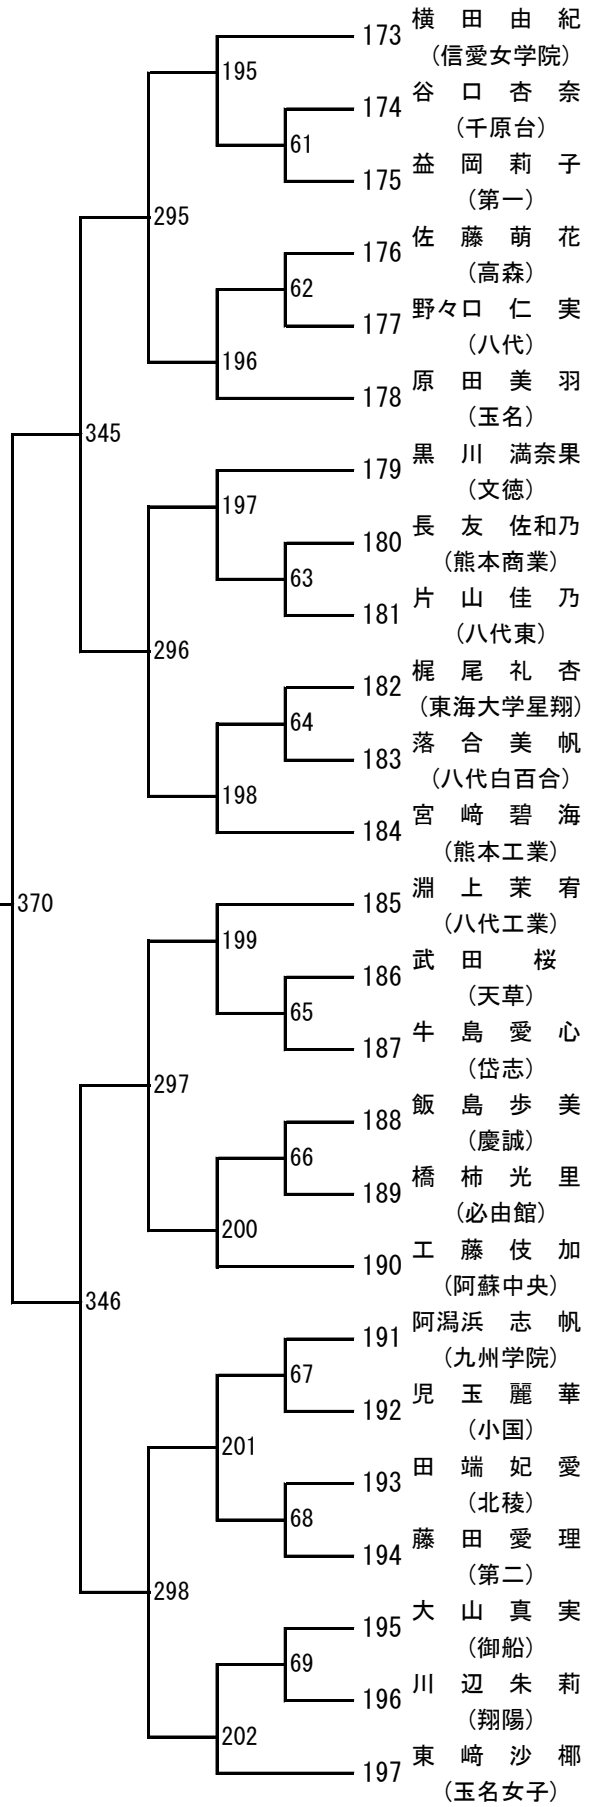

## 令和3年度 高校総体：バドミントン：男子シングルス

第 13 ブロック

第 14 ブロック

# 令和3年度 高校総体：バドミントン：男子ダブルス

第 3 ブロック

第 4 ブロック

第 5 ブロック

- 106 中村銀河・園飛呂菜  
(八代東)
- 107 富田京之介・冷水優太  
(菊池)
- 108 長濱北士・中山寛都  
(水俣)
- 109 杉山海斗・中村大樹  
(甲佐)
- 110 齊木翔汰・遠山?夢  
(八代清流)
- 111 本田蒼依・米倉凌平  
(第一)
- 112 長蓮成・?亮吾  
(熊本高専八代)
- 113 矢野佑樹・坂元稜介  
(東海大学星翔)
- 114 上村龍磨・川上友聖  
(芦北)
- 115 中川茂雄・高根璃久  
(九州学院)
- 116 橋本悠斗・迫賢志朗  
(秀岳館)
- 117 佐田悠吾・村枝陸  
(東稜)
- 118 東坂相音・?田悠人  
(八代工業)
- 119 犬童研臣・赤坂明輝  
(熊本中央)
- 120 児玉真宙・中野晴太  
(済々黌)
- 121 池田心太郎・川口創  
(八代)
- 122 福島陽斗・山口瑞葵  
(鹿本)
- 123 柴崎大聖・松永碧斗  
(有明)
- 124 前川丈・藤本敦也  
(松橋)
- 125 大久保総介・米良俊輔  
(千原台)
- 126 坂口祐介・川辺将平  
(真和)
- 127 村上諒・高木順平  
(鹿本商工)
- 128 野口雅弘・徳永弘至  
(天草)
- 129 木村涼平・平颯良  
(御船)
- 130 杉田登・森玲雄  
(大津)
- 131 阪梨寿真・中嶋心之助  
(熊本国府)
- 132 荒木隆洋・内布圭人  
(熊本北)

## 令和3年度 高校総体：バドミントン：女子シングルス

第3ブロック

第4ブロック

第 5 ブロック

第 6 ブロック

第7ブロック

第8ブロック

第9ブロック

第10ブロック

第 11 ブロック

第 12 ブロック

第 13 ブロック

第 14 ブロック

第 15 ブロック

第 16 ブロック