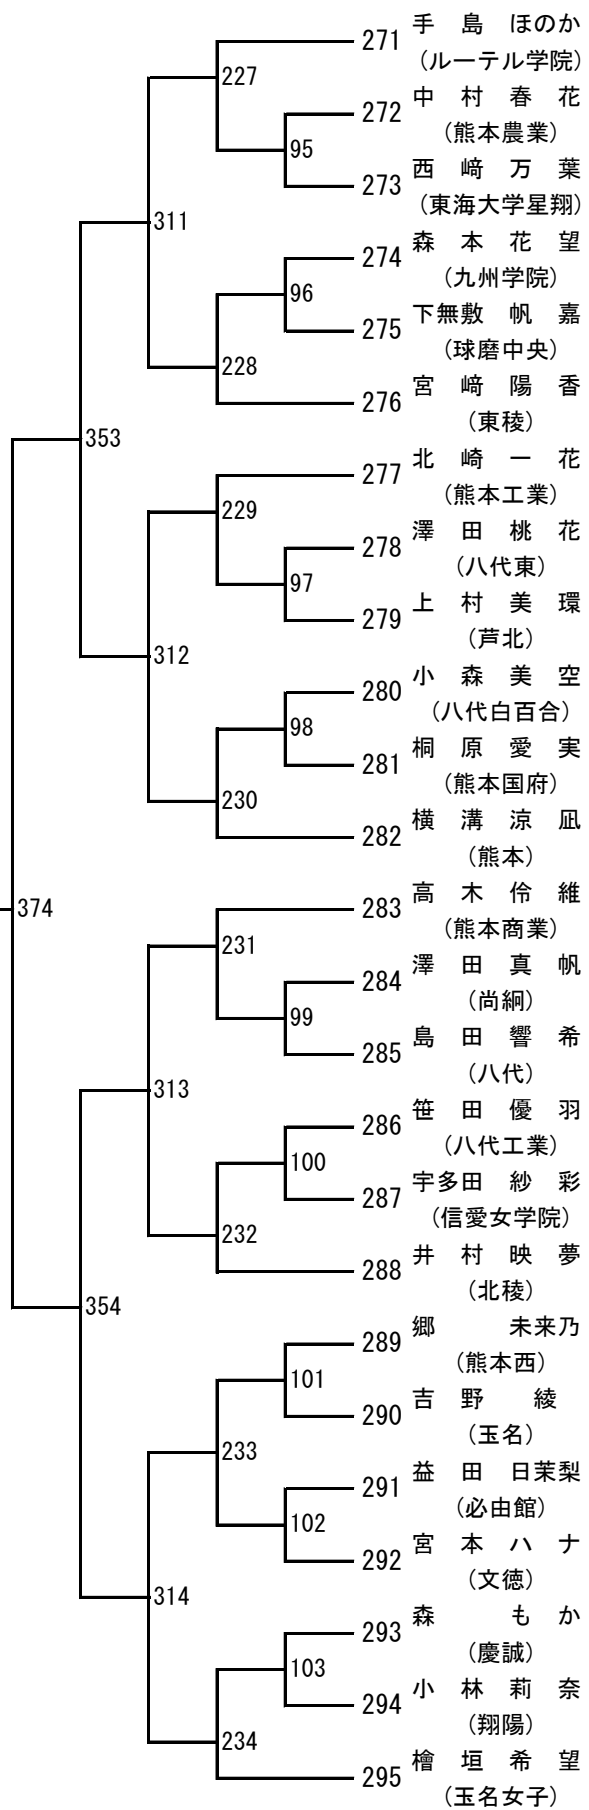

## 令和3年度 高校総体：バドミントン：男子シングルス

第 13 ブロック

第 14 ブロック

# 令和3年度 高校総体：バドミントン：男子ダブルス

第 3 ブロック

第 4 ブロック

第 5 ブロック

- 106 中村銀河・園飛呂菜  
(八代東)
- 107 富田京之介・冷水優太  
(菊池)
- 108 長濱北士・中山寛都  
(水俣)
- 109 杉山海斗・中村大樹  
(甲佐)
- 110 齊木翔汰・遠山?夢  
(八代清流)
- 111 本田蒼依・米倉凌平  
(第一)
- 112 長蓮成・?亮吾  
(熊本高専八代)
- 113 矢野佑樹・坂元稜介  
(東海大学星翔)
- 114 上村龍磨・川上友聖  
(芦北)
- 115 中川茂雄・高根璃久  
(九州学院)
- 116 橋本悠斗・迫賢志朗  
(秀岳館)
- 117 佐田悠吾・村枝陸  
(東稜)
- 118 東坂相音・?田悠人  
(八代工業)
- 119 犬童研臣・赤坂明輝  
(熊本中央)
- 120 児玉真宙・中野晴太  
(済々黌)
- 121 池田心太郎・川口創  
(八代)
- 122 福島陽斗・山口瑞葵  
(鹿本)
- 123 柴崎大聖・松永碧斗  
(有明)
- 124 前川丈・藤本敦也  
(松橋)
- 125 大久保総介・米良俊輔  
(千原台)
- 126 坂口祐介・川辺将平  
(真和)
- 127 村上諒・高木順平  
(鹿本商工)
- 128 野口雅弘・徳永弘至  
(天草)
- 129 木村涼平・平颯良  
(御船)
- 130 杉田登・森玲雄  
(大津)
- 131 阪梨寿真・中嶋心之助  
(熊本国府)
- 132 荒木隆洋・内布圭人  
(熊本北)

## 令和3年度 高校総体：バドミントン：女子シングルス

第3ブロック

第4ブロック

第 5 ブロック

第 6 ブロック

第7ブロック

第8ブロック

第9ブロック

第10ブロック

第 11 ブロック

第 12 ブロック

第 13 ブロック

第 14 ブロック

第 15 ブロック

第 16 ブロック