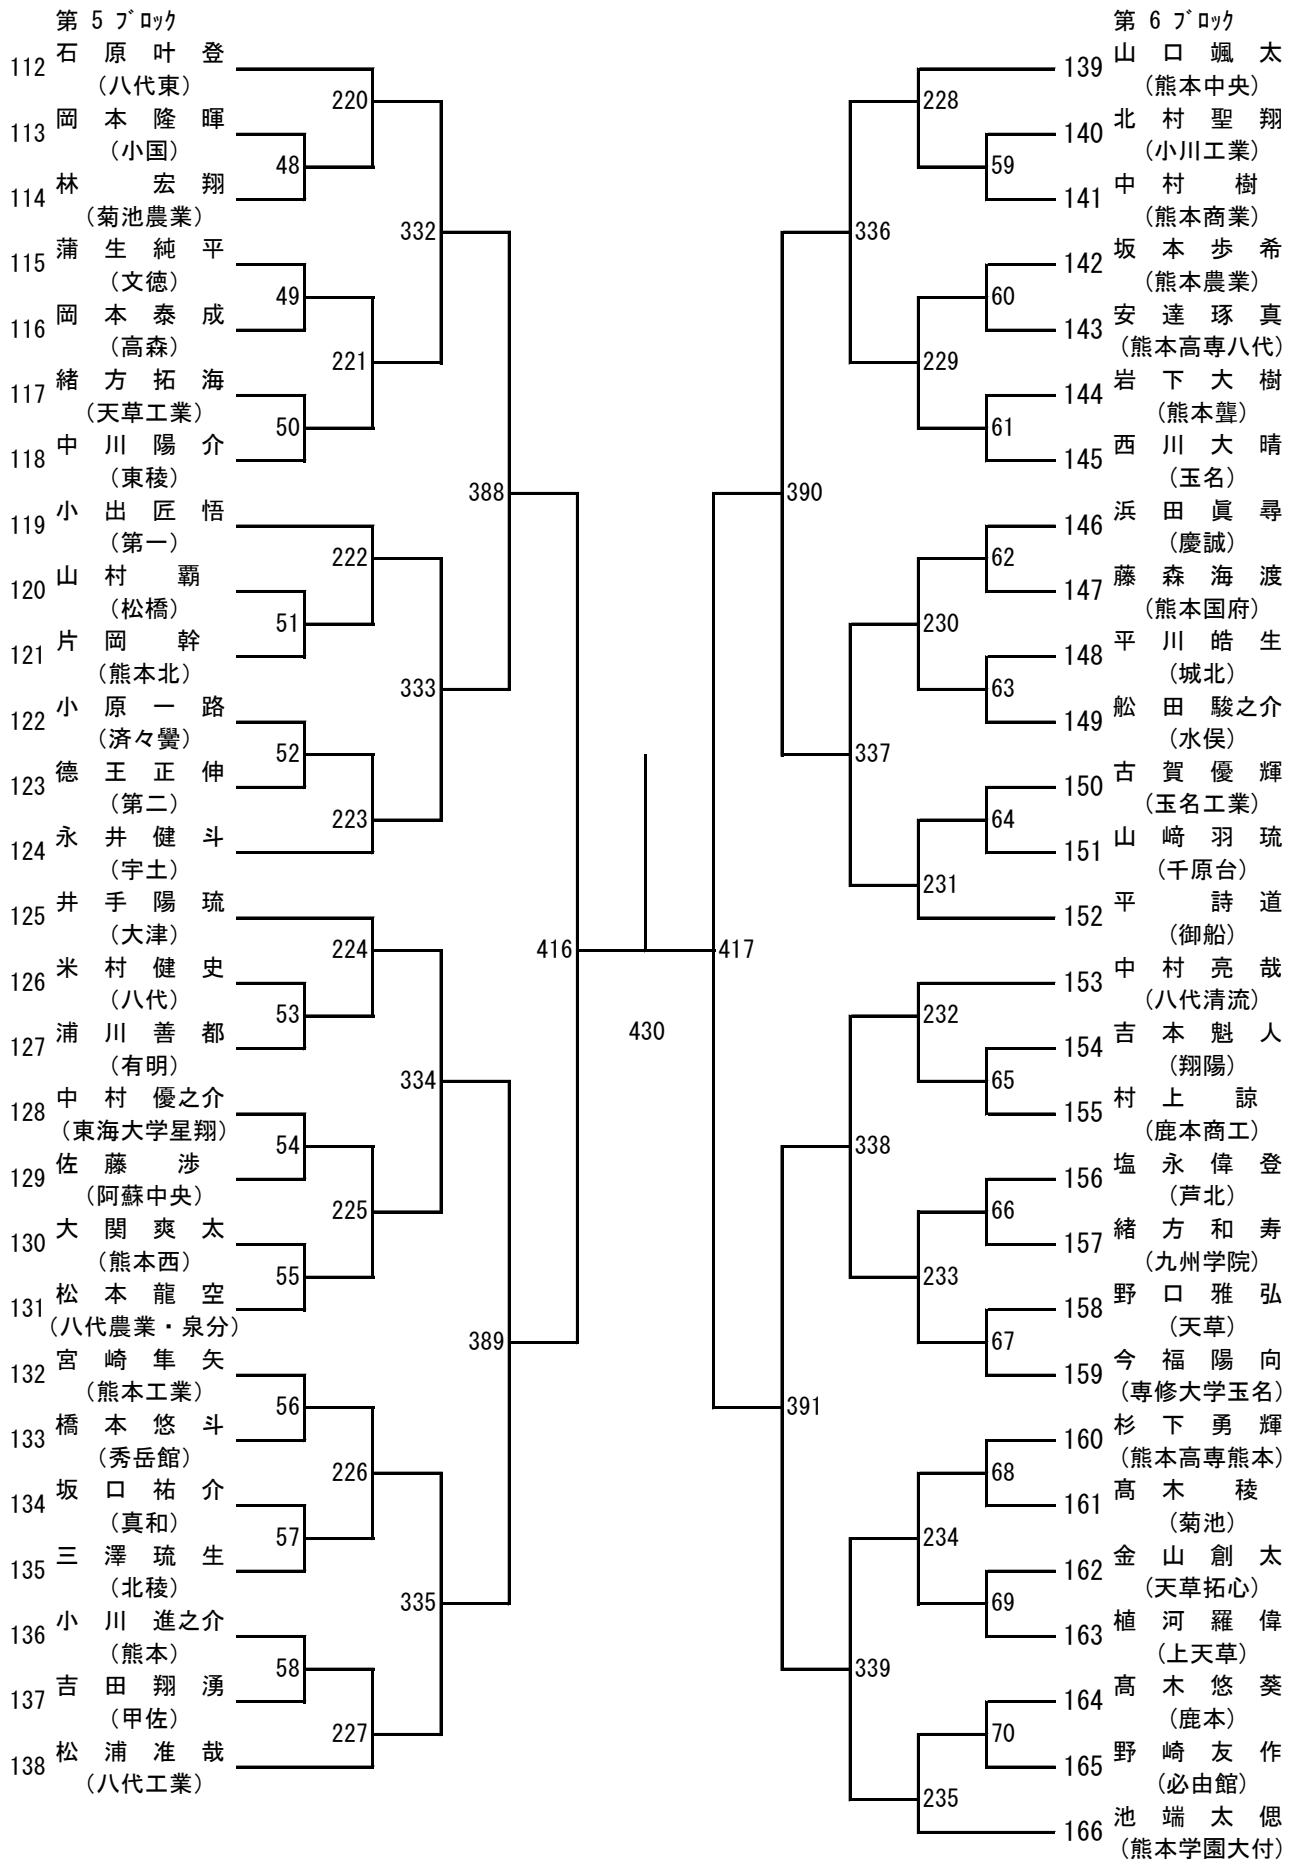

### 令和3年度 高校総体：バドミントン：男子団体

### 令和3年度 高校総体：バドミントン：女子団体

## 令和3年度 高校総体：バドミントン：男子シングルス

第 13 ブロック

第 14 ブロック