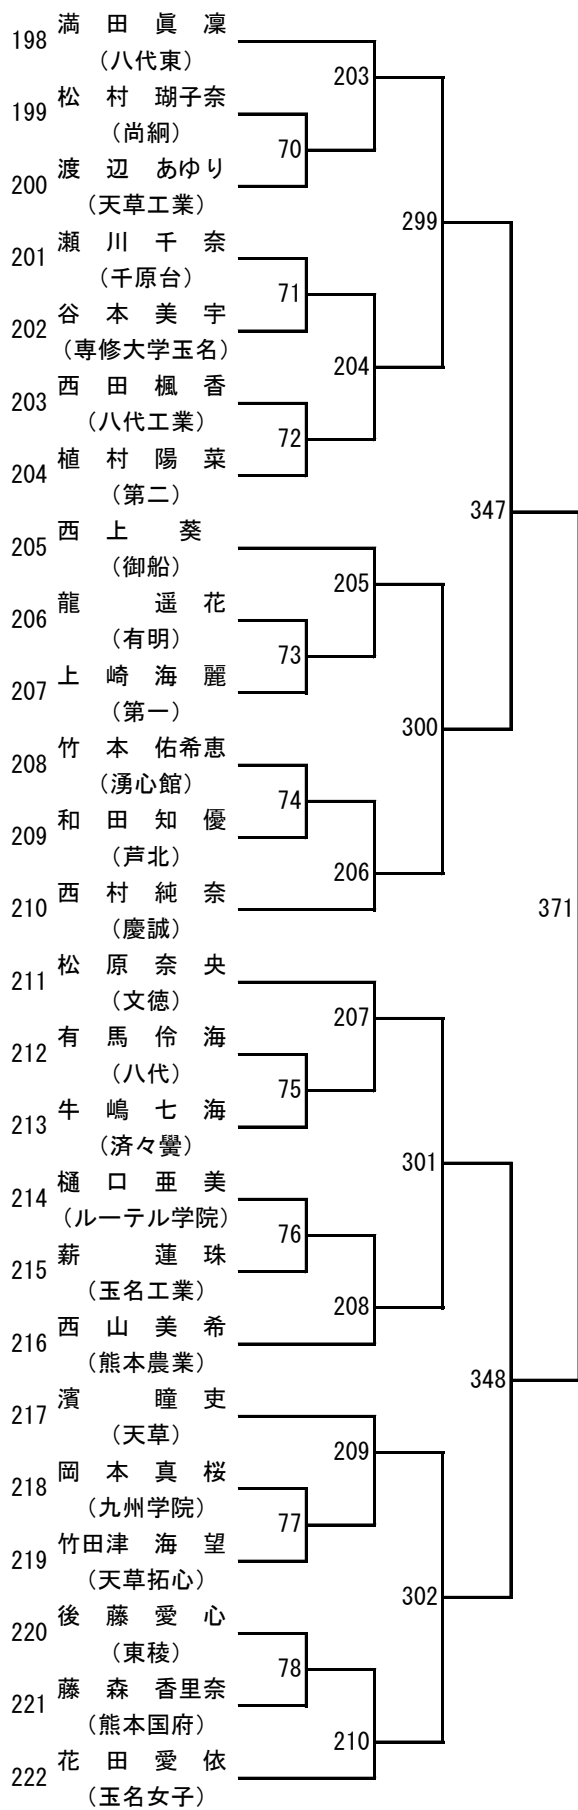

## 令和3年度 高校総体：バドミントン：男子シングルス

第 13 ブロック

第 14 ブロック

# 令和3年度 高校総体：バドミントン：男子ダブルス

第 3 ブロック

第 4 ブロック

第 5 ブロック

- 106 中村銀河・園飛呂菜  
(八代東)
- 107 富田京之介・冷水優太  
(菊池)
- 108 長濱北士・中山寛都  
(水俣)
- 109 杉山海斗・中村大樹  
(甲佐)
- 110 齊木翔汰・遠山?夢  
(八代清流)
- 111 本田蒼依・米倉凌平  
(第一)
- 112 長蓮成・?亮吾  
(熊本高専八代)
- 113 矢野佑樹・坂元稜介  
(東海大学星翔)
- 114 上村龍磨・川上友聖  
(芦北)
- 115 中川茂雄・高根璃久  
(九州学院)
- 116 橋本悠斗・迫賢志朗  
(秀岳館)
- 117 佐田悠吾・村枝陸  
(東稜)
- 118 東坂相音・?田悠人  
(八代工業)
- 119 犬童研臣・赤坂明輝  
(熊本中央)
- 120 児玉真宙・中野晴太  
(済々黌)
- 121 池田心太郎・川口創  
(八代)
- 122 福島陽斗・山口瑞葵  
(鹿本)
- 123 柴崎大聖・松永碧斗  
(有明)
- 124 前川丈・藤本敦也  
(松橋)
- 125 大久保総介・米良俊輔  
(千原台)
- 126 坂口祐介・川辺将平  
(真和)
- 127 村上諒・高木順平  
(鹿本商工)
- 128 野口雅弘・徳永弘至  
(天草)
- 129 木村涼平・平颯良  
(御船)
- 130 杉田登・森玲雄  
(大津)
- 131 阪梨寿真・中嶋心之助  
(熊本国府)
- 132 荒木隆洋・内布圭人  
(熊本北)

## 令和3年度 高校総体：バドミントン：女子シングルス

第3ブロック

第4ブロック

第 5 ブロック

第 6 ブロック

第7ブロック

第8ブロック

第9ブロック

第10ブロック

第 11 ブロック

第 12 ブロック

第 13 ブロック

第 14 ブロック

第 15 ブロック

第 16 ブロック