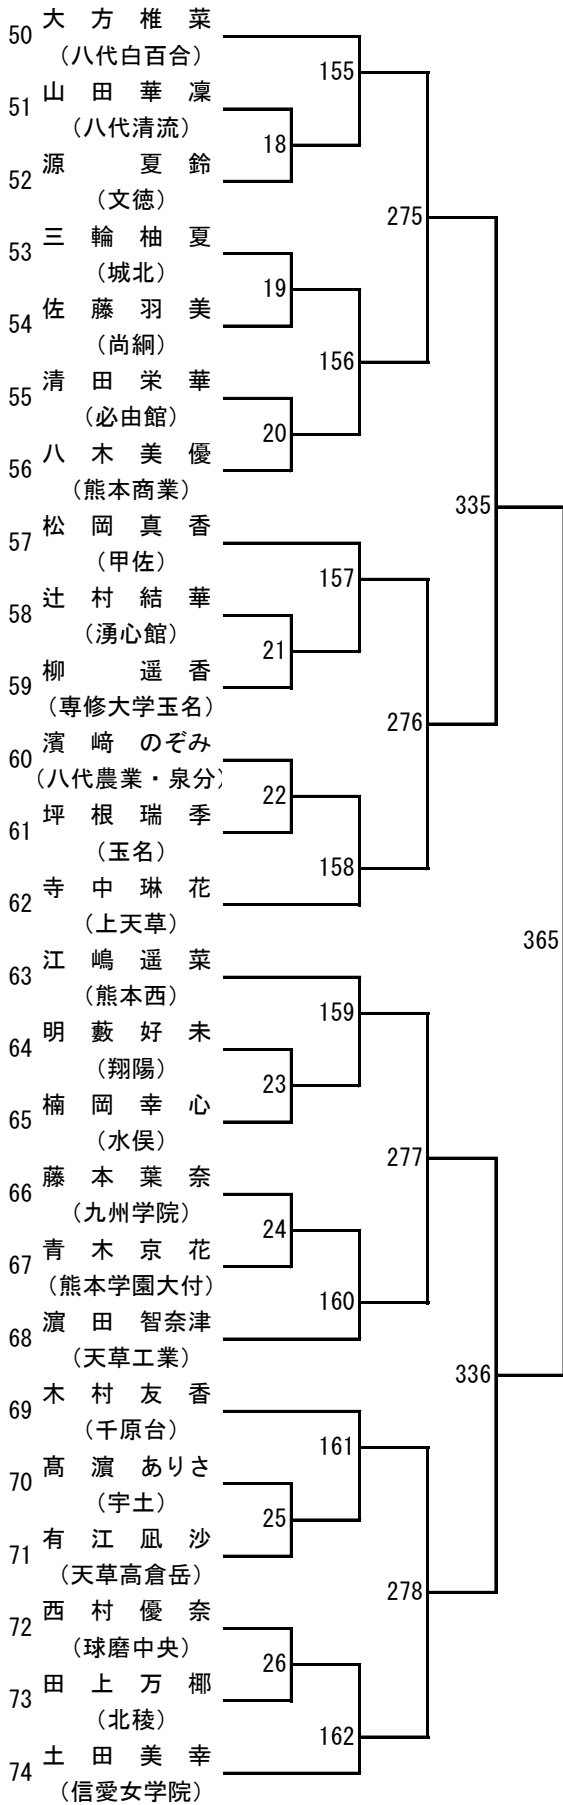

## 令和3年度 高校総体：バドミントン：男子シングルス

第 13 ブロック

第 14 ブロック

# 令和3年度 高校総体：バドミントン：男子ダブルス

第 3 ブロック

第 4 ブロック

第 5 ブロック

- 106 中村銀河・園飛呂菜  
(八代東)
- 107 富田京之介・冷水優太  
(菊池)
- 108 長濱北士・中山寛都  
(水俣)
- 109 杉山海斗・中村大樹  
(甲佐)
- 110 齊木翔汰・遠山?夢  
(八代清流)
- 111 本田蒼依・米倉凌平  
(第一)
- 112 長蓮成・?亮吾  
(熊本高専八代)
- 113 矢野佑樹・坂元稜介  
(東海大学星翔)
- 114 上村龍磨・川上友聖  
(芦北)
- 115 中川茂雄・高根璃久  
(九州学院)
- 116 橋本悠斗・迫賢志朗  
(秀岳館)
- 117 佐田悠吾・村枝陸  
(東稜)
- 118 東坂相音・?田悠人  
(八代工業)
- 119 犬童研臣・赤坂明輝  
(熊本中央)
- 120 児玉真宙・中野晴太  
(済々黌)
- 121 池田心太郎・川口創  
(八代)
- 122 福島陽斗・山口瑞葵  
(鹿本)
- 123 柴崎大聖・松永碧斗  
(有明)
- 124 前川丈・藤本敦也  
(松橋)
- 125 大久保総介・米良俊輔  
(千原台)
- 126 坂口祐介・川辺将平  
(真和)
- 127 村上諒・高木順平  
(鹿本商工)
- 128 野口雅弘・徳永弘至  
(天草)
- 129 木村涼平・平颯良  
(御船)
- 130 杉田登・森玲雄  
(大津)
- 131 阪梨寿真・中嶋心之助  
(熊本国府)
- 132 荒木隆洋・内布圭人  
(熊本北)

## 令和3年度 高校総体：バドミントン：女子シングルス

第3ブロック

第4ブロック

第 5 ブロック

第 6 ブロック

第7ブロック

第8ブロック

第9ブロック

第10ブロック

第 11 ブロック

第 12 ブロック

第 13 ブロック

第 14 ブロック

第 15 ブロック

第 16 ブロック