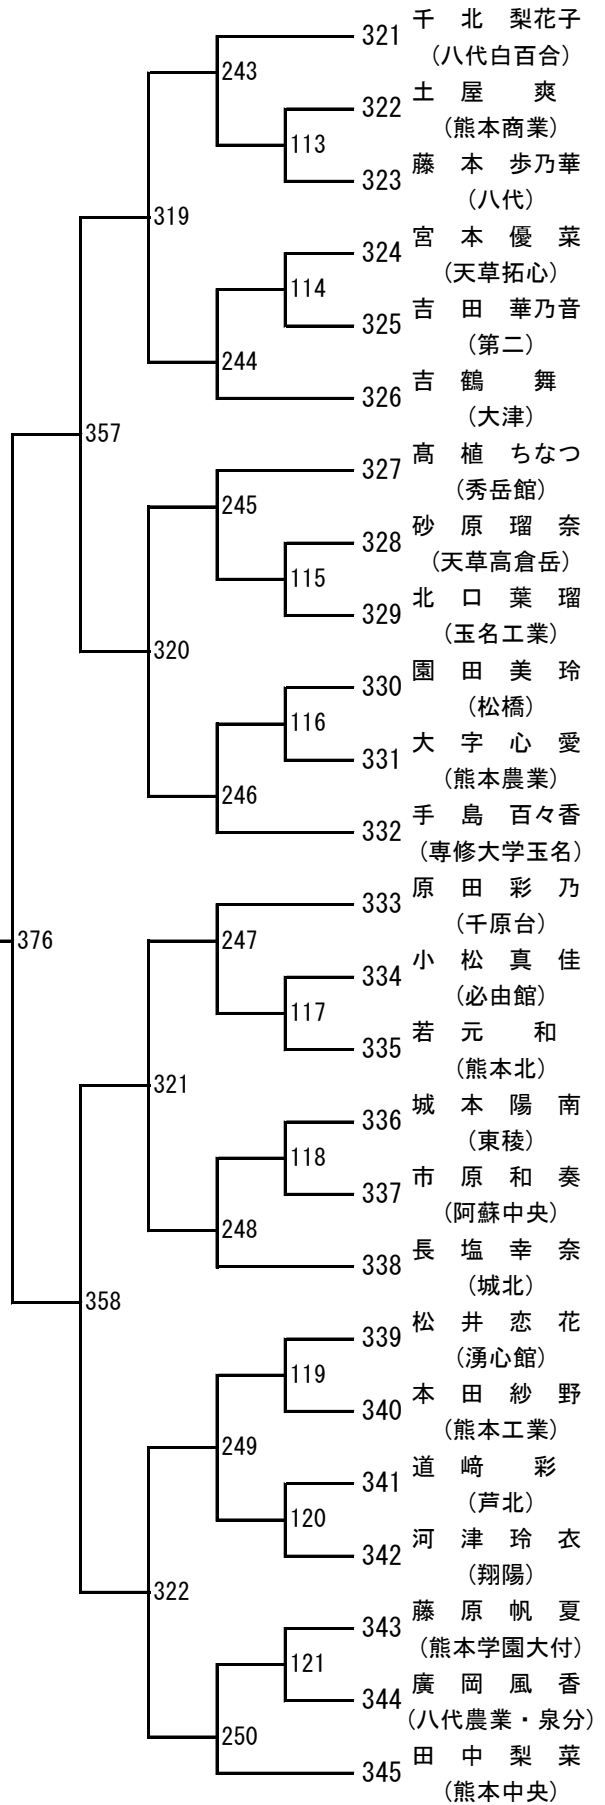

## 令和3年度 高校総体：バドミントン：男子シングルス

第 13 ブロック

第 14 ブロック

# 令和3年度 高校総体：バドミントン：男子ダブルス

第 3 ブロック

第 4 ブロック

第 5 ブロック

- 106 中村銀河・園飛呂菜  
(八代東)
- 107 富田京之介・冷水優太  
(菊池)
- 108 長濱北士・中山寛都  
(水俣)
- 109 杉山海斗・中村大樹  
(甲佐)
- 110 齊木翔汰・遠山?夢  
(八代清流)
- 111 本田蒼依・米倉凌平  
(第一)
- 112 長蓮成・?亮吾  
(熊本高専八代)
- 113 矢野佑樹・坂元稜介  
(東海大学星翔)
- 114 上村龍磨・川上友聖  
(芦北)
- 115 中川茂雄・高根璃久  
(九州学院)
- 116 橋本悠斗・迫賢志朗  
(秀岳館)
- 117 佐田悠吾・村枝陸  
(東稜)
- 118 東坂相音・?田悠人  
(八代工業)
- 119 犬童研臣・赤坂明輝  
(熊本中央)
- 120 児玉真宙・中野晴太  
(済々黌)
- 121 池田心太郎・川口創  
(八代)
- 122 福島陽斗・山口瑞葵  
(鹿本)
- 123 柴崎大聖・松永碧斗  
(有明)
- 124 前川丈・藤本敦也  
(松橋)
- 125 大久保総介・米良俊輔  
(千原台)
- 126 坂口祐介・川辺将平  
(真和)
- 127 村上諒・高木順平  
(鹿本商工)
- 128 野口雅弘・徳永弘至  
(天草)
- 129 木村涼平・平颯良  
(御船)
- 130 杉田登・森玲雄  
(大津)
- 131 阪梨寿真・中嶋心之助  
(熊本国府)
- 132 荒木隆洋・内布圭人  
(熊本北)

## 令和3年度 高校総体：バドミントン：女子シングルス

第3ブロック

第4ブロック

第 5 ブロック

第 6 ブロック

第7ブロック

第8ブロック

第9ブロック

第10ブロック

第 11 ブロック

第 12 ブロック

第 13 ブロック

第 14 ブロック

第 15 ブロック

第 16 ブロック