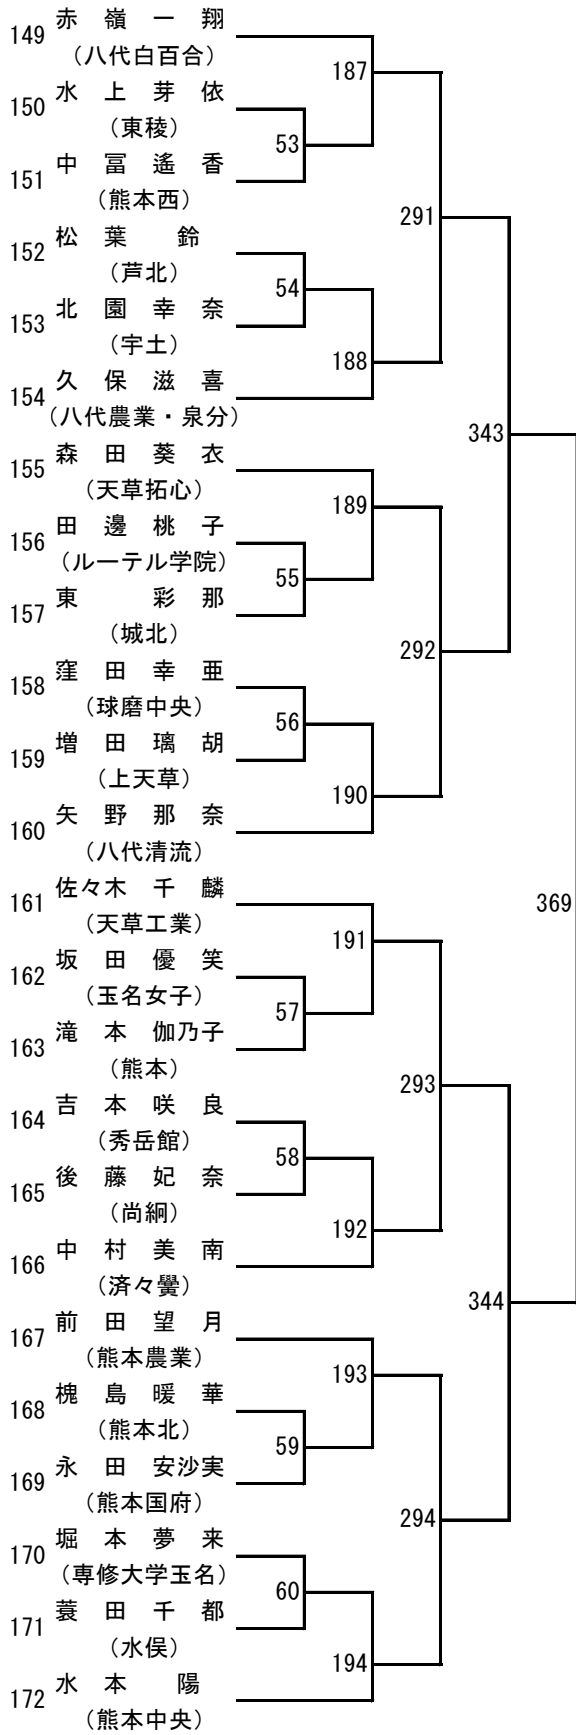

## 令和3年度 高校総体：バドミントン：男子シングルス

第 13 ブロック

第 14 ブロック

# 令和3年度 高校総体：バドミントン：男子ダブルス

第 3 ブロック

第 4 ブロック

第 5 ブロック

- 106 中村銀河・園飛呂菜  
(八代東)
- 107 富田京之介・冷水優太  
(菊池)
- 108 長濱北士・中山寛都  
(水俣)
- 109 杉山海斗・中村大樹  
(甲佐)
- 110 齊木翔汰・遠山?夢  
(八代清流)
- 111 本田蒼依・米倉凌平  
(第一)
- 112 長蓮成・?亮吾  
(熊本高専八代)
- 113 矢野佑樹・坂元稜介  
(東海大学星翔)
- 114 上村龍磨・川上友聖  
(芦北)
- 115 中川茂雄・高根璃久  
(九州学院)
- 116 橋本悠斗・迫賢志朗  
(秀岳館)
- 117 佐田悠吾・村枝陸  
(東稜)
- 118 東坂相音・?田悠人  
(八代工業)
- 119 犬童研臣・赤坂明輝  
(熊本中央)
- 120 児玉真宙・中野晴太  
(済々黌)
- 121 池田心太郎・川口創  
(八代)
- 122 福島陽斗・山口瑞葵  
(鹿本)
- 123 柴崎大聖・松永碧斗  
(有明)
- 124 前川丈・藤本敦也  
(松橋)
- 125 大久保総介・米良俊輔  
(千原台)
- 126 坂口祐介・川辺将平  
(真和)
- 127 村上諒・高木順平  
(鹿本商工)
- 128 野口雅弘・徳永弘至  
(天草)
- 129 木村涼平・平颯良  
(御船)
- 130 杉田登・森玲雄  
(大津)
- 131 阪梨寿真・中嶋心之助  
(熊本国府)
- 132 荒木隆洋・内布圭人  
(熊本北)

## 令和3年度 高校総体：バドミントン：女子シングルス

第3ブロック

第4ブロック

第 5 ブロック

第 6 ブロック

第7ブロック

第8ブロック

第9ブロック

第10ブロック

第 11 ブロック

第 12 ブロック

第 13 ブロック

第 14 ブロック

第 15 ブロック

第 16 ブロック