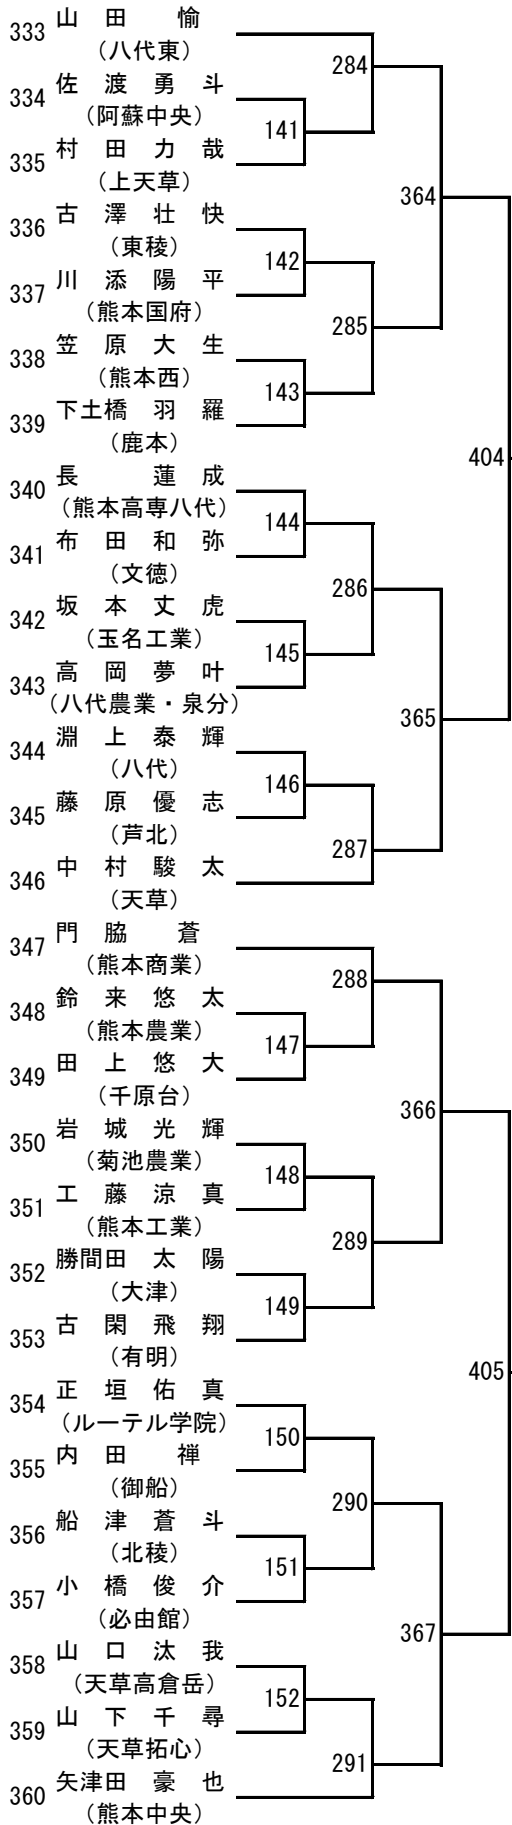

### 令和3年度 高校総体：バドミントン：男子団体

### 令和3年度 高校総体：バドミントン：女子団体

## 令和3年度 高校総体：バドミントン：男子シングルス

第 13 ブロック

第 14 ブロック

# 令和3年度 高校総体：バドミントン：男子ダブルス

第 3 ブロック

第 4 ブロック

第 5 ブロック

- 106 中村銀河・園飛呂菜  
(八代東)
- 107 富田京之介・冷水優太  
(菊池)
- 108 長濱北士・中山寛都  
(水俣)
- 109 杉山海斗・中村大樹  
(甲佐)
- 110 齊木翔汰・遠山?夢  
(八代清流)
- 111 本田蒼依・米倉凌平  
(第一)
- 112 長蓮成・?亮吾  
(熊本高専八代)
- 113 矢野佑樹・坂元稜介  
(東海大学星翔)
- 114 上村龍磨・川上友聖  
(芦北)
- 115 中川茂雄・高根璃久  
(九州学院)
- 116 橋本悠斗・迫賢志朗  
(秀岳館)
- 117 佐田悠吾・村枝陸  
(東稜)
- 118 東坂相音・?田悠人  
(八代工業)
- 119 犬童研臣・赤坂明輝  
(熊本中央)
- 120 児玉真宙・中野晴太  
(済々黌)
- 121 池田心太郎・川口創  
(八代)
- 122 福島陽斗・山口瑞葵  
(鹿本)
- 123 柴崎大聖・松永碧斗  
(有明)
- 124 前川丈・藤本敦也  
(松橋)
- 125 大久保総介・米良俊輔  
(千原台)
- 126 坂口祐介・川辺将平  
(真和)
- 127 村上諒・高木順平  
(鹿本商工)
- 128 野口雅弘・徳永弘至  
(天草)
- 129 木村涼平・平颯良  
(御船)
- 130 杉田登・森玲雄  
(大津)
- 131 阪梨寿真・中嶋心之助  
(熊本国府)
- 132 荒木隆洋・内布圭人  
(熊本北)