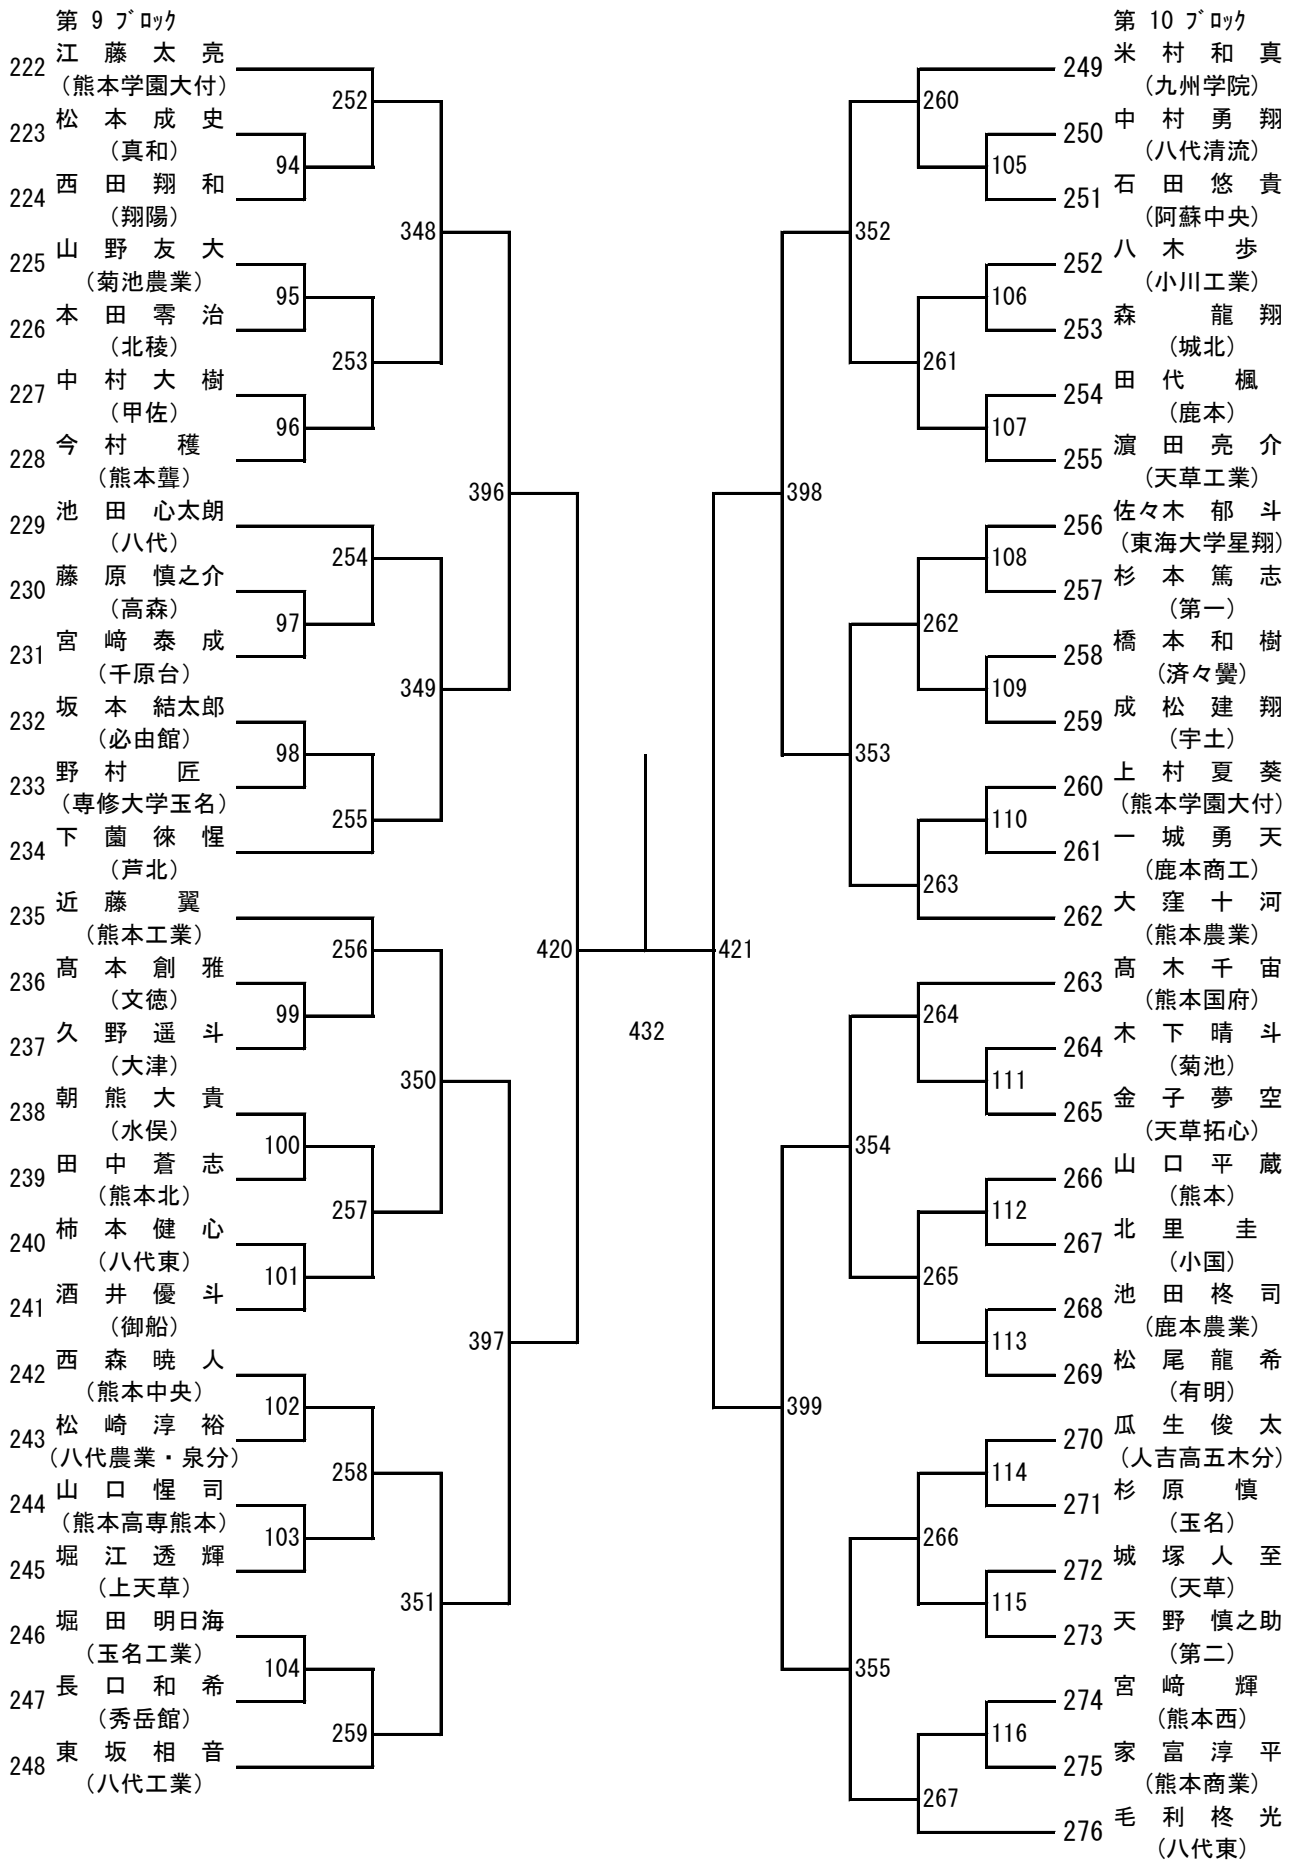

### 令和3年度 高校総体：バドミントン：女子団体

## 令和3年度 高校総体：バドミントン：男子シングルス

第 13 ブロック

第 14 ブロック