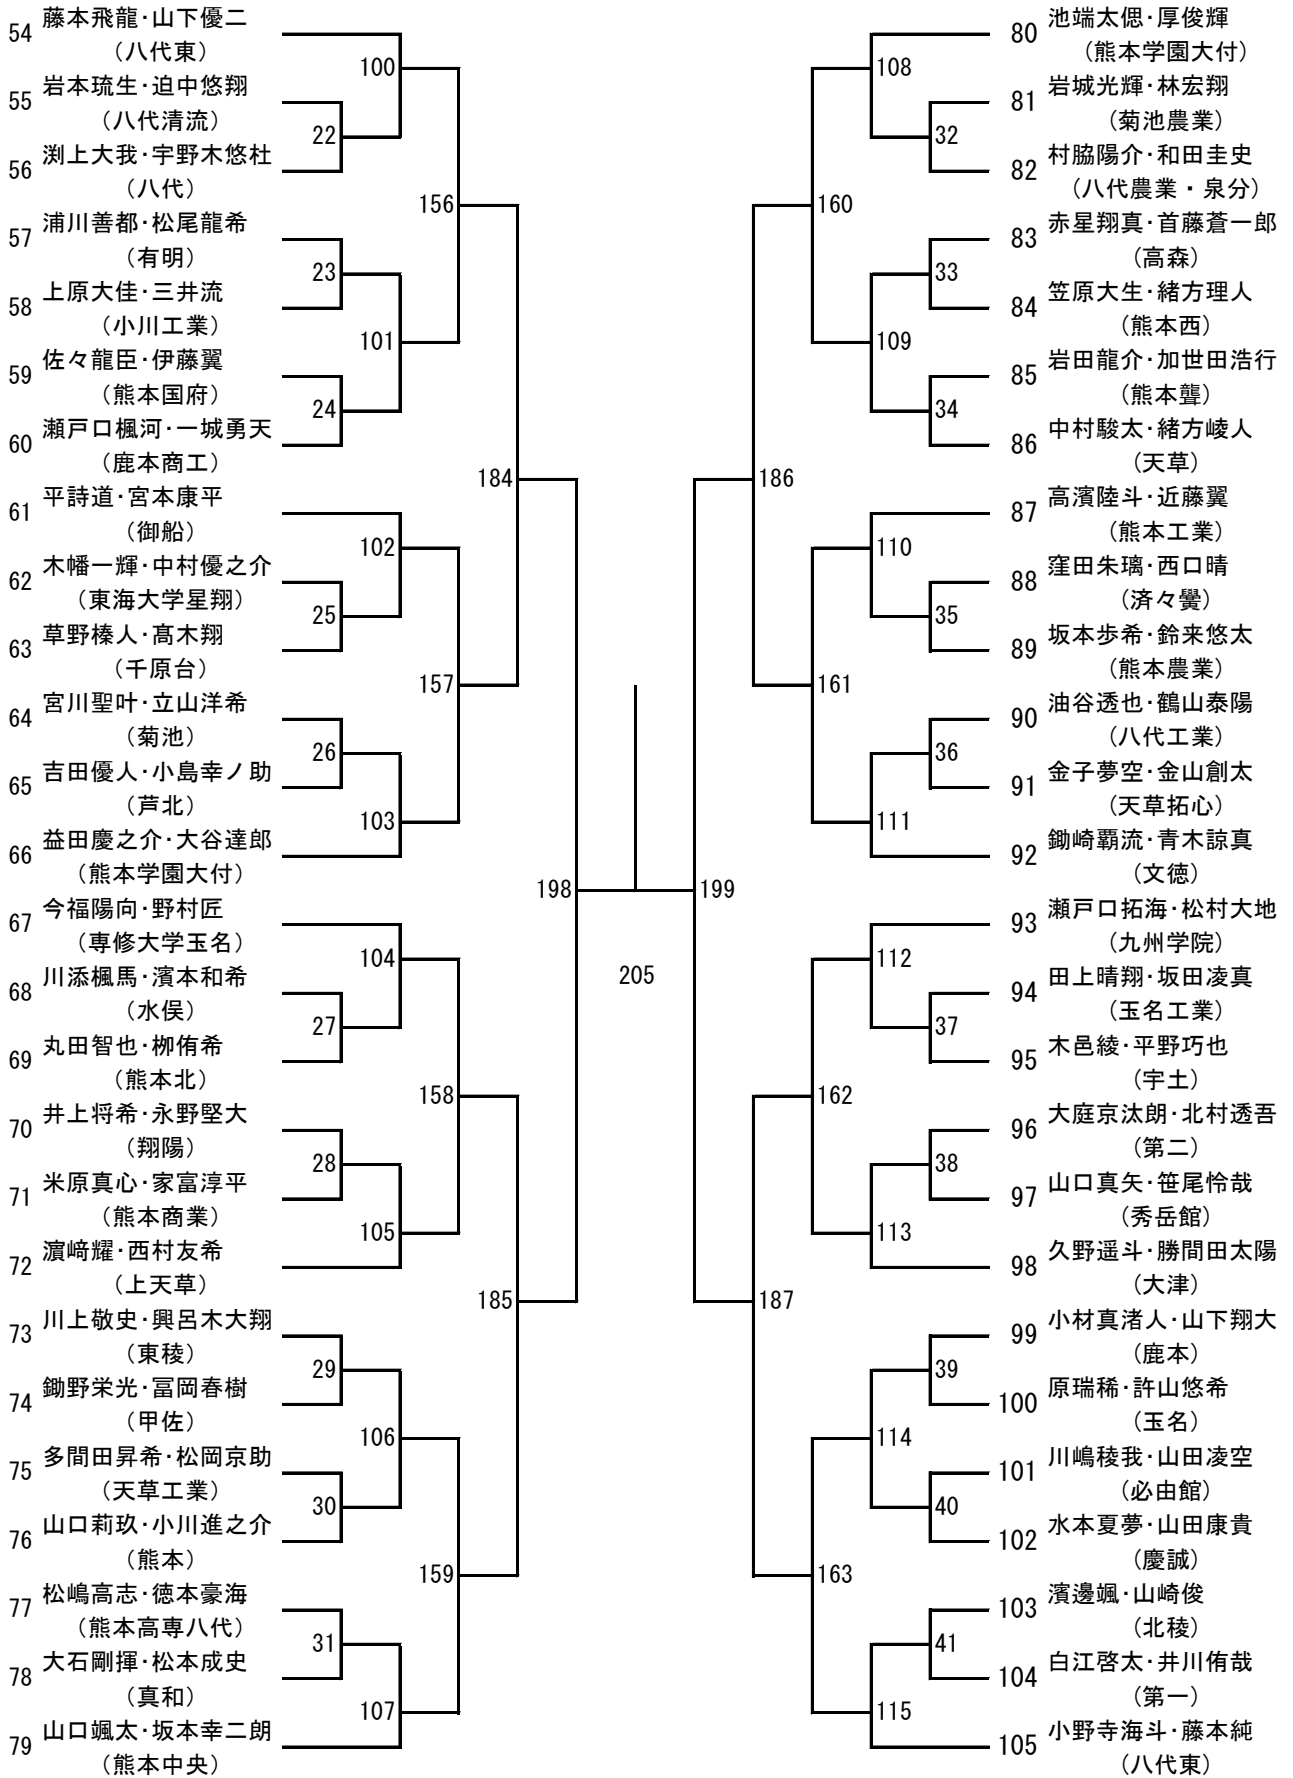

第 3 ブロック

第 4 ブロック