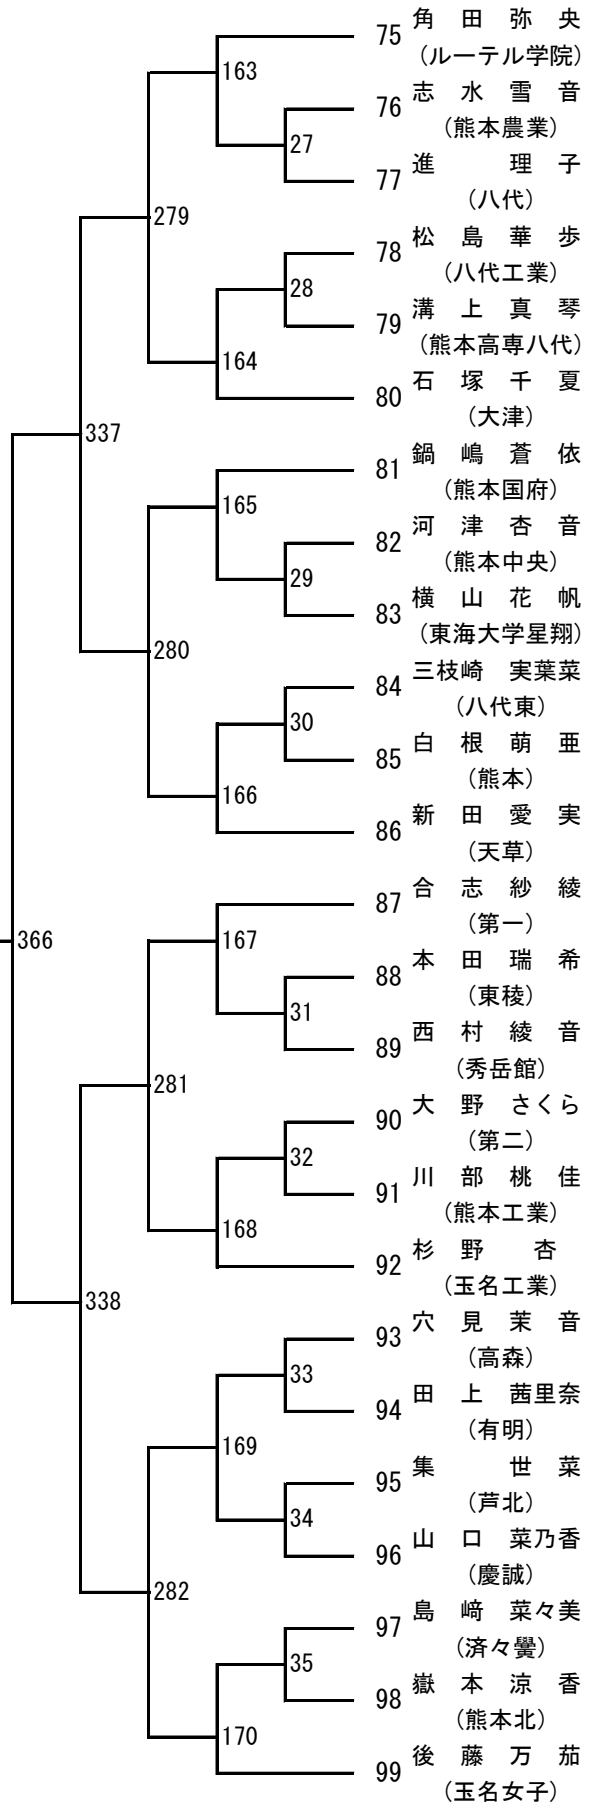

## 令和3年度 高校総体：バドミントン：男子シングルス

第 13 ブロック

第 14 ブロック

# 令和3年度 高校総体：バドミントン：男子ダブルス

第 3 ブロック

第 4 ブロック

第 5 ブロック

- 106 中村銀河・園飛呂菜  
(八代東)
- 107 富田京之介・冷水優太  
(菊池)
- 108 長濱北士・中山寛都  
(水俣)
- 109 杉山海斗・中村大樹  
(甲佐)
- 110 齊木翔汰・遠山?夢  
(八代清流)
- 111 本田蒼依・米倉凌平  
(第一)
- 112 長蓮成・?亮吾  
(熊本高専八代)
- 113 矢野佑樹・坂元稜介  
(東海大学星翔)
- 114 上村龍磨・川上友聖  
(芦北)
- 115 中川茂雄・高根璃久  
(九州学院)
- 116 橋本悠斗・迫賢志朗  
(秀岳館)
- 117 佐田悠吾・村枝陸  
(東稜)
- 118 東坂相音・?田悠人  
(八代工業)
- 119 犬童研臣・赤坂明輝  
(熊本中央)
- 120 児玉真宙・中野晴太  
(済々黌)
- 121 池田心太郎・川口創  
(八代)
- 122 福島陽斗・山口瑞葵  
(鹿本)
- 123 柴崎大聖・松永碧斗  
(有明)
- 124 前川丈・藤本敦也  
(松橋)
- 125 大久保総介・米良俊輔  
(千原台)
- 126 坂口祐介・川辺将平  
(真和)
- 127 村上諒・高木順平  
(鹿本商工)
- 128 野口雅弘・徳永弘至  
(天草)
- 129 木村涼平・平颯良  
(御船)
- 130 杉田登・森玲雄  
(大津)
- 131 阪梨寿真・中嶋心之助  
(熊本国府)
- 132 荒木隆洋・内布圭人  
(熊本北)

## 令和3年度 高校総体：バドミントン：女子シングルス

第3ブロック

第4ブロック

第 5 ブロック

第 6 ブロック

第7ブロック

第8ブロック

第9ブロック

第10ブロック

第 11 ブロック

第 12 ブロック

第 13 ブロック

第 14 ブロック

第 15 ブロック

第 16 ブロック