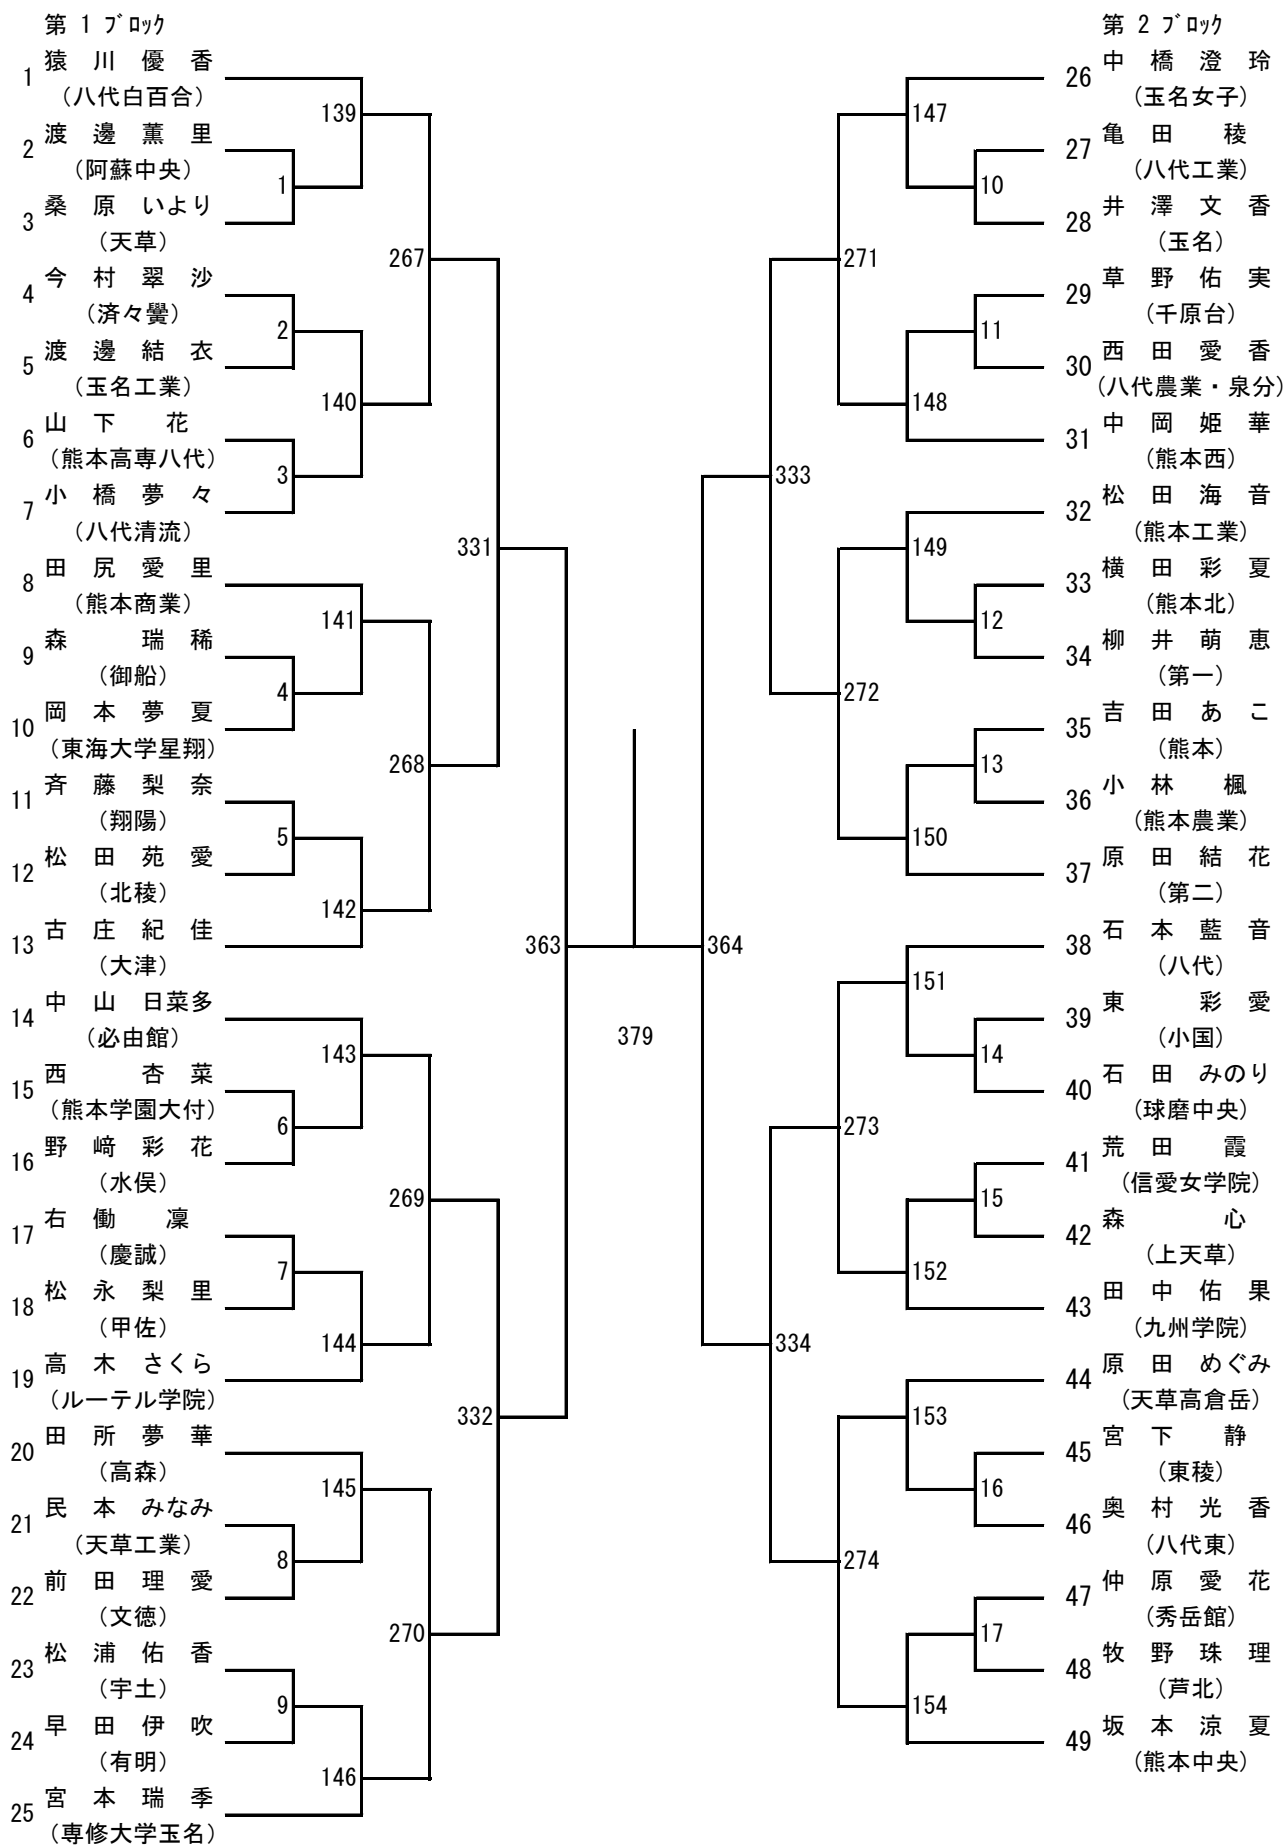

令和3年度 高校総体：バドミントン：女子シングルス