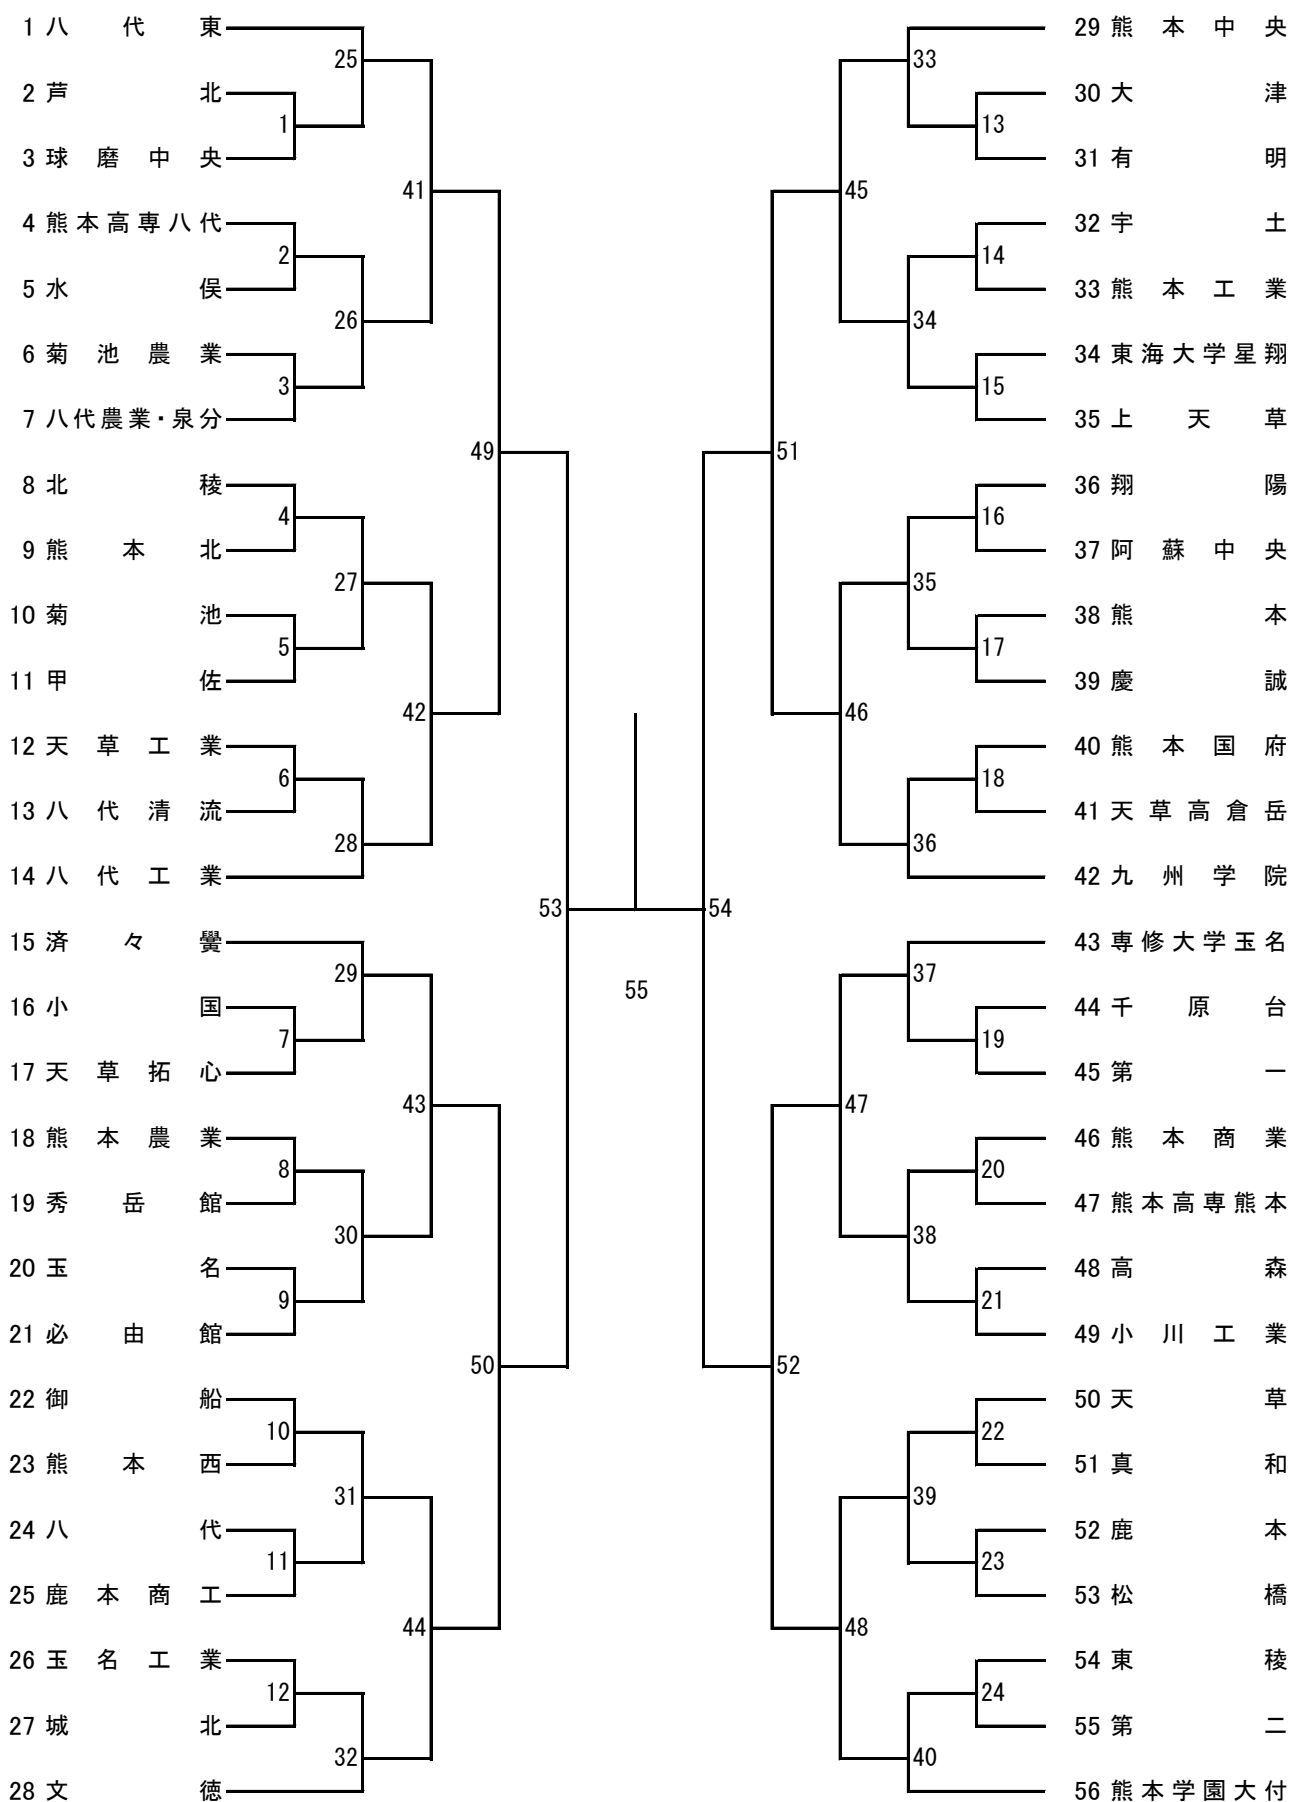

### 令和3年度 高校総体：バドミントン：男子団体