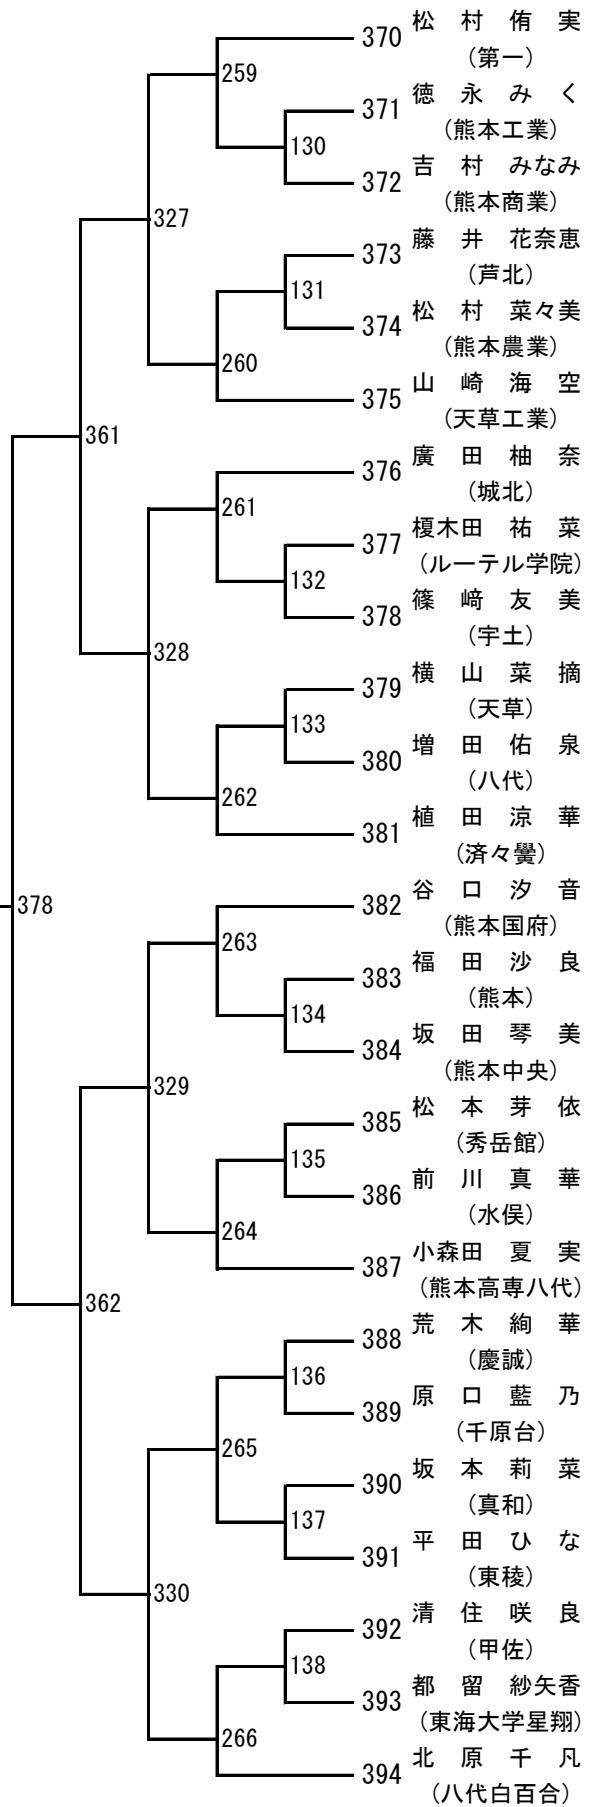

## 令和3年度 高校総体：バドミントン：男子シングルス

第 13 ブロック

第 14 ブロック

# 令和3年度 高校総体：バドミントン：男子ダブルス

第 3 ブロック

第 4 ブロック

第 5 ブロック

- 106 中村銀河・園飛呂菜  
(八代東)
- 107 富田京之介・冷水優太  
(菊池)
- 108 長濱北士・中山寛都  
(水俣)
- 109 杉山海斗・中村大樹  
(甲佐)
- 110 齊木翔汰・遠山?夢  
(八代清流)
- 111 本田蒼依・米倉凌平  
(第一)
- 112 長蓮成・?亮吾  
(熊本高専八代)
- 113 矢野佑樹・坂元稜介  
(東海大学星翔)
- 114 上村龍磨・川上友聖  
(芦北)
- 115 中川茂雄・高根璃久  
(九州学院)
- 116 橋本悠斗・迫賢志朗  
(秀岳館)
- 117 佐田悠吾・村枝陸  
(東稜)
- 118 東坂相音・?田悠人  
(八代工業)
- 119 犬童研臣・赤坂明輝  
(熊本中央)
- 120 児玉真宙・中野晴太  
(済々黌)
- 121 池田心太郎・川口創  
(八代)
- 122 福島陽斗・山口瑞葵  
(鹿本)
- 123 柴崎大聖・松永碧斗  
(有明)
- 124 前川丈・藤本敦也  
(松橋)
- 125 大久保総介・米良俊輔  
(千原台)
- 126 坂口祐介・川辺将平  
(真和)
- 127 村上諒・高木順平  
(鹿本商工)
- 128 野口雅弘・徳永弘至  
(天草)
- 129 木村涼平・平颯良  
(御船)
- 130 杉田登・森玲雄  
(大津)
- 131 阪梨寿真・中嶋心之助  
(熊本国府)
- 132 荒木隆洋・内布圭人  
(熊本北)

## 令和3年度 高校総体：バドミントン：女子シングルス

第3ブロック

第4ブロック

第 5 ブロック

第 6 ブロック

第7ブロック

第8ブロック

第9ブロック

第10ブロック

第 11 ブロック

第 12 ブロック

第 13 ブロック

第 14 ブロック

第 15 ブロック

第 16 ブロック