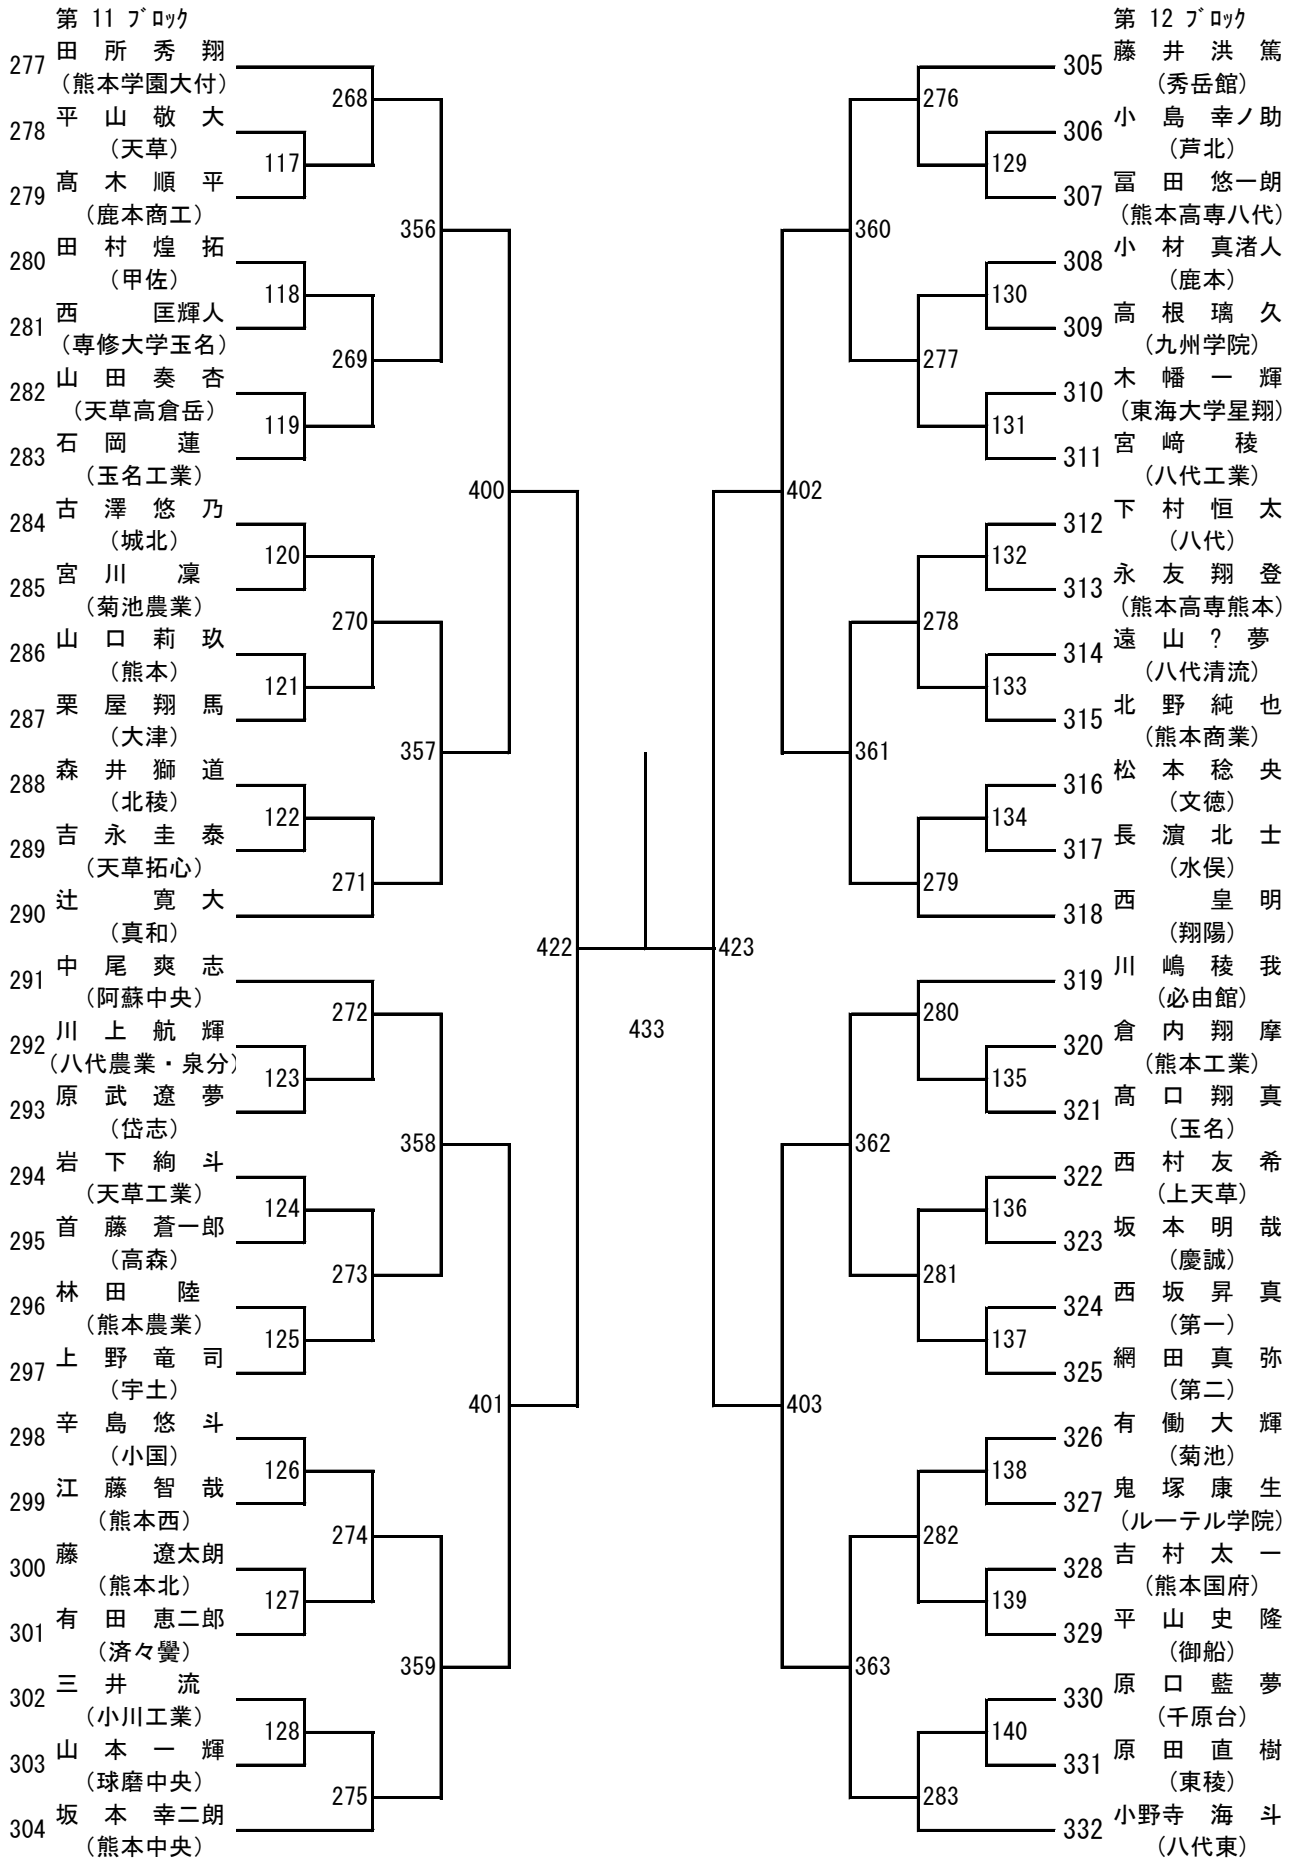

## 令和3年度 高校総体：バドミントン：男子シングルス

第 13 ブロック

第 14 ブロック