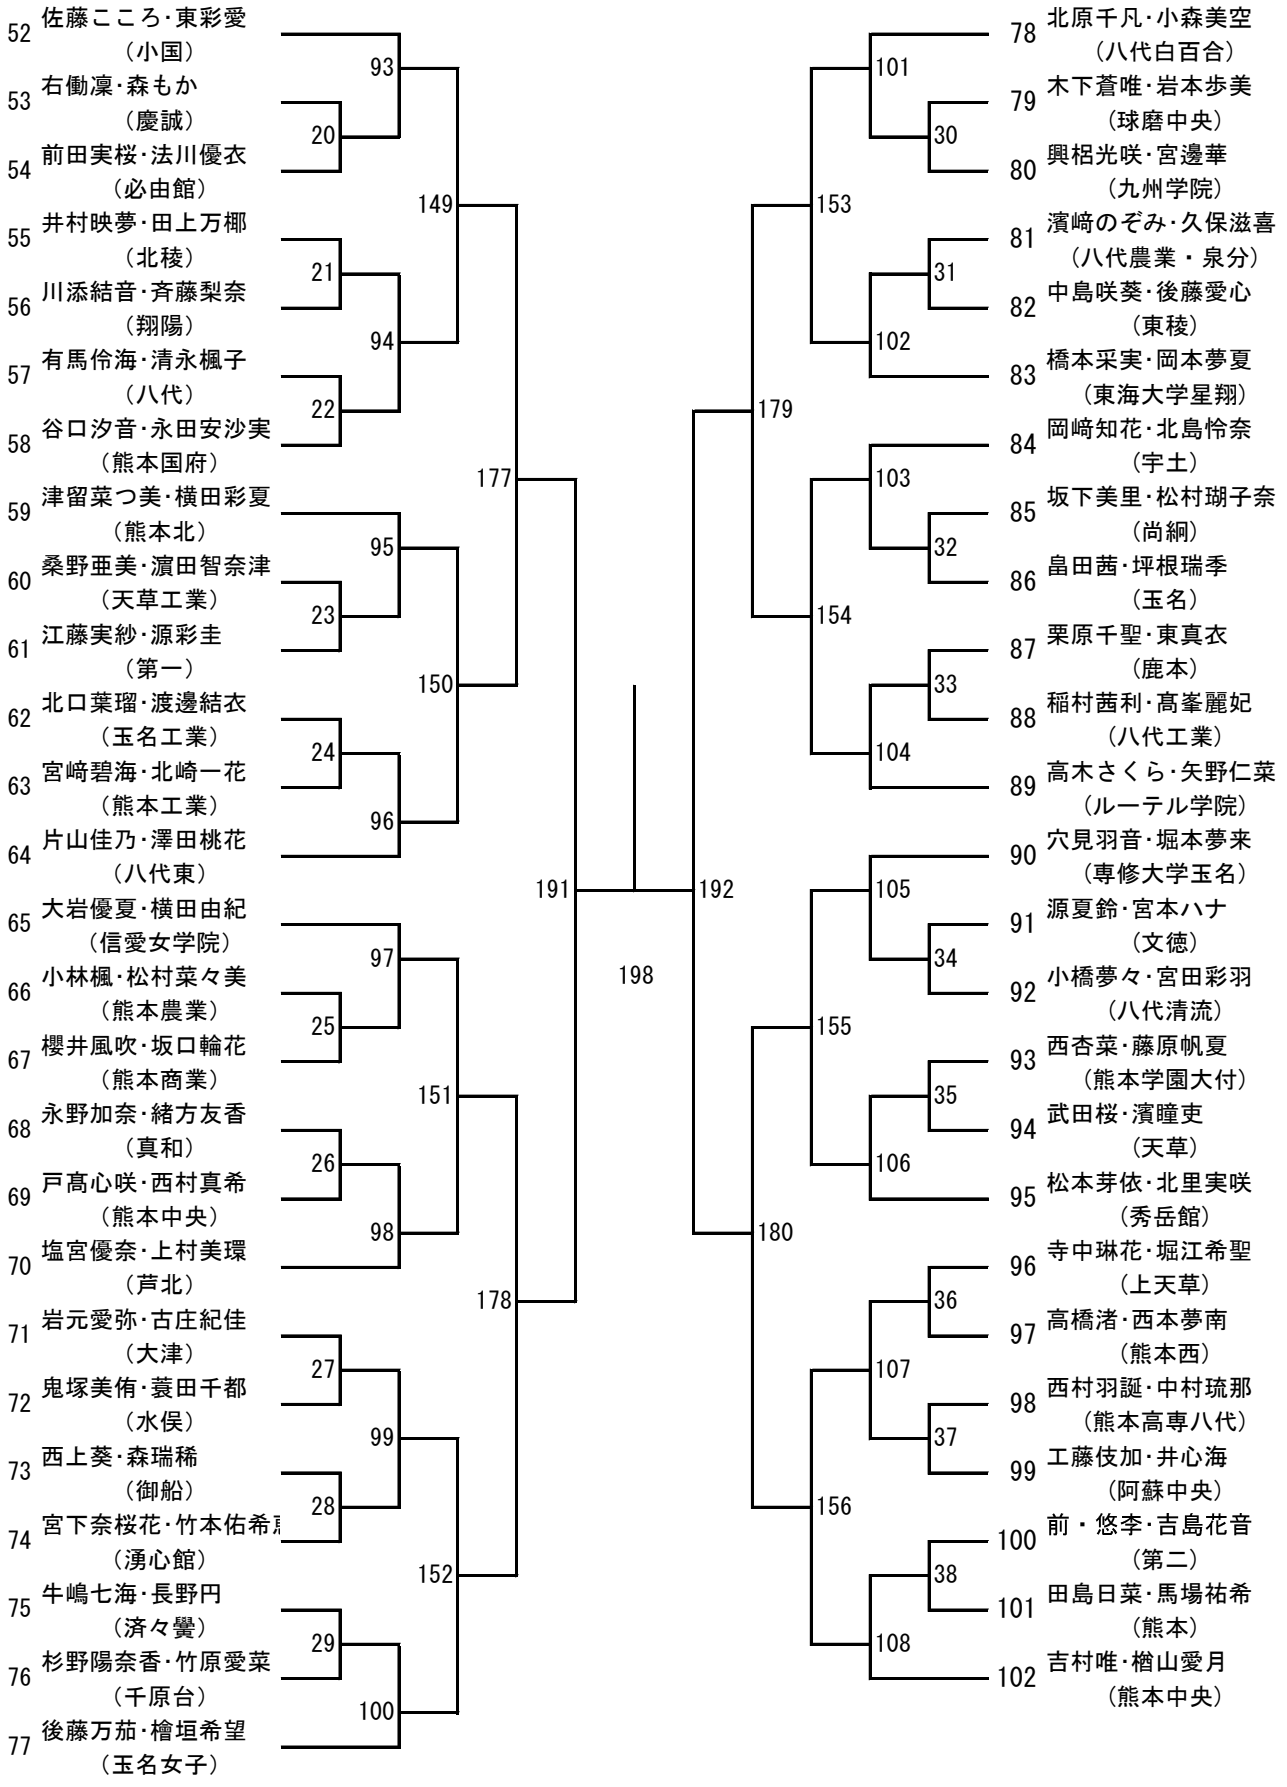

第 3 ブロック

第 4 ブロック