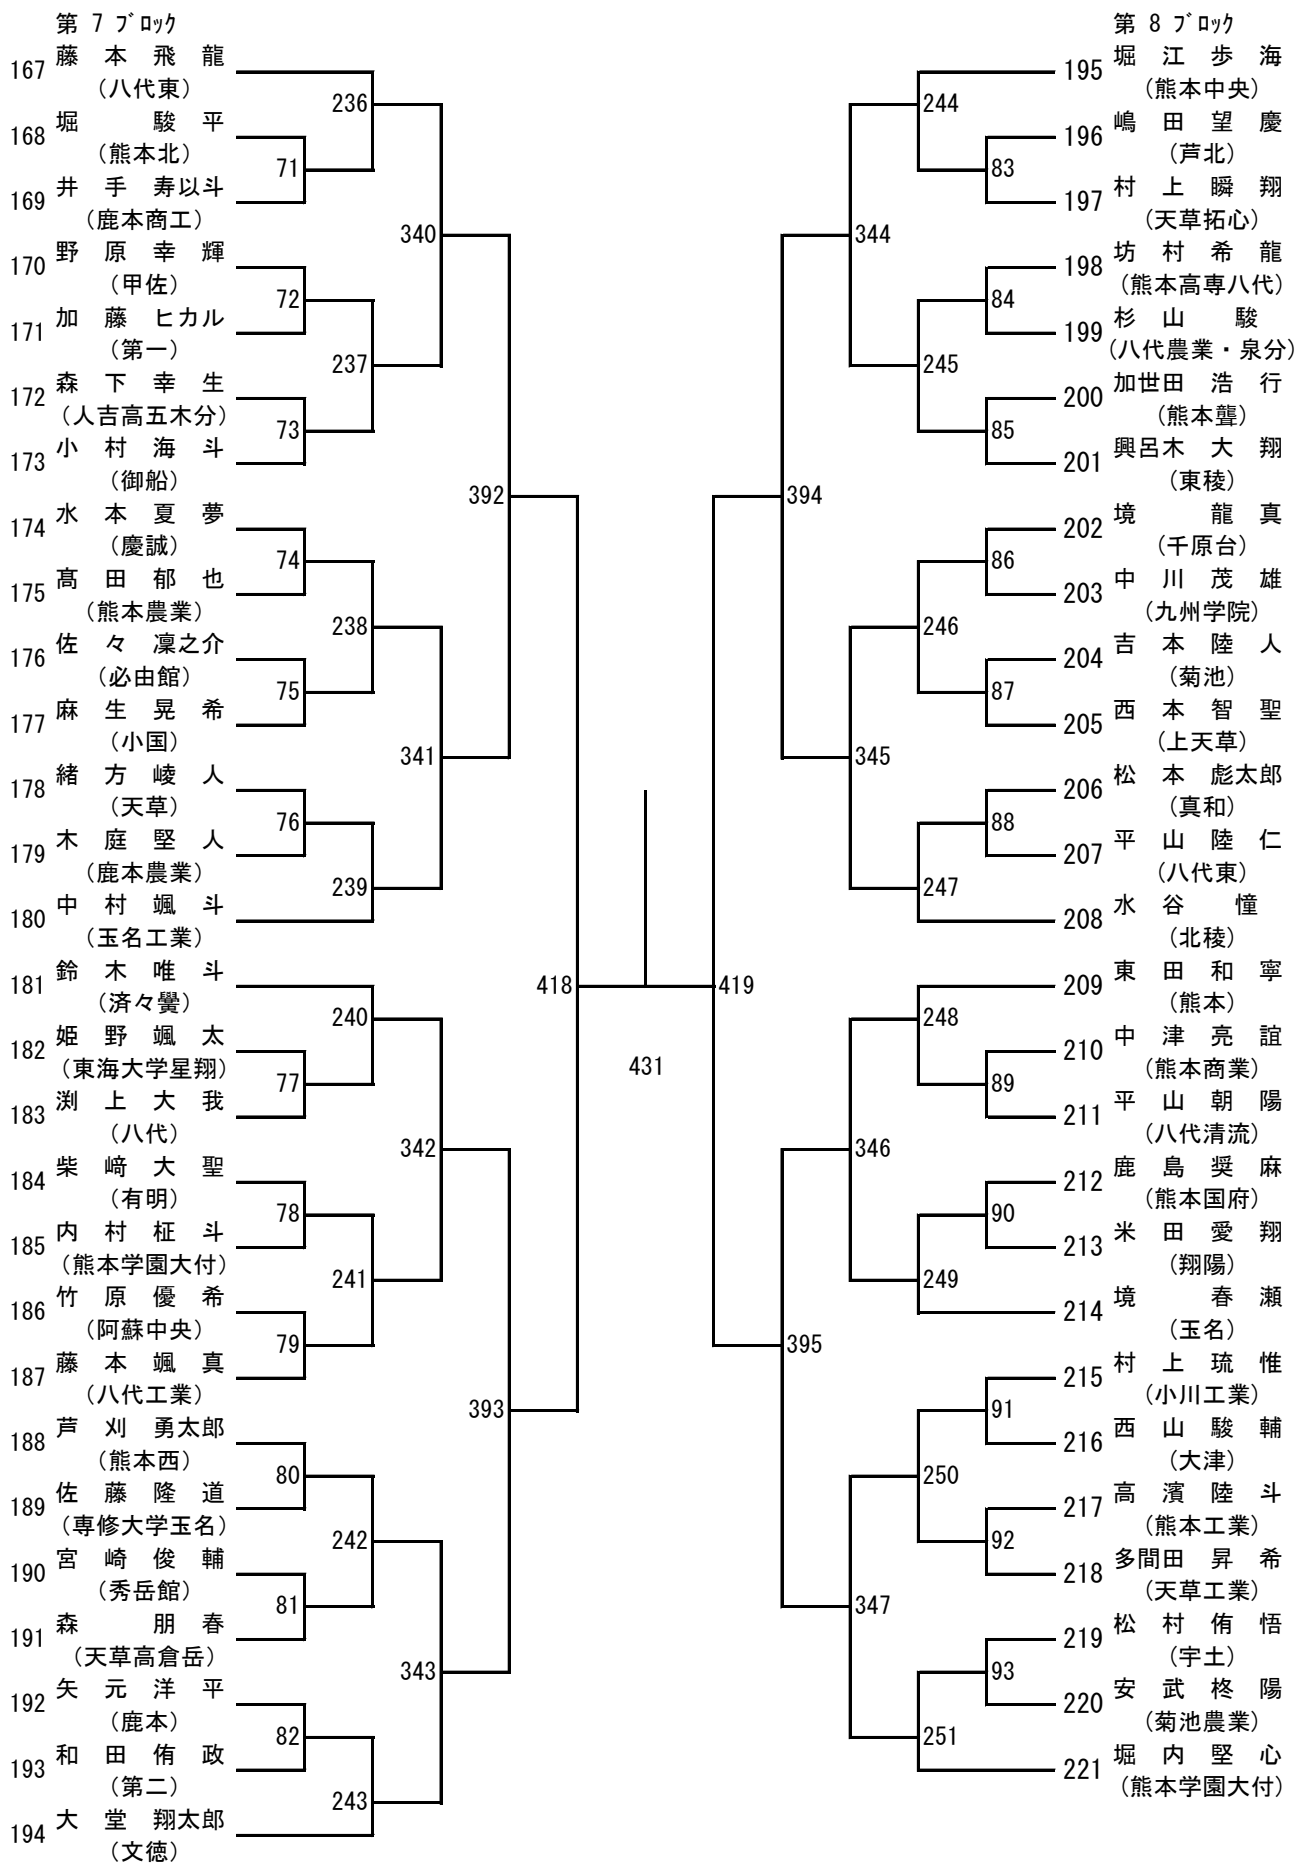

### 令和3年度 高校総体：バドミントン：女子団体

## 令和3年度 高校総体：バドミントン：男子シングルス

第 13 ブロック

第 14 ブロック