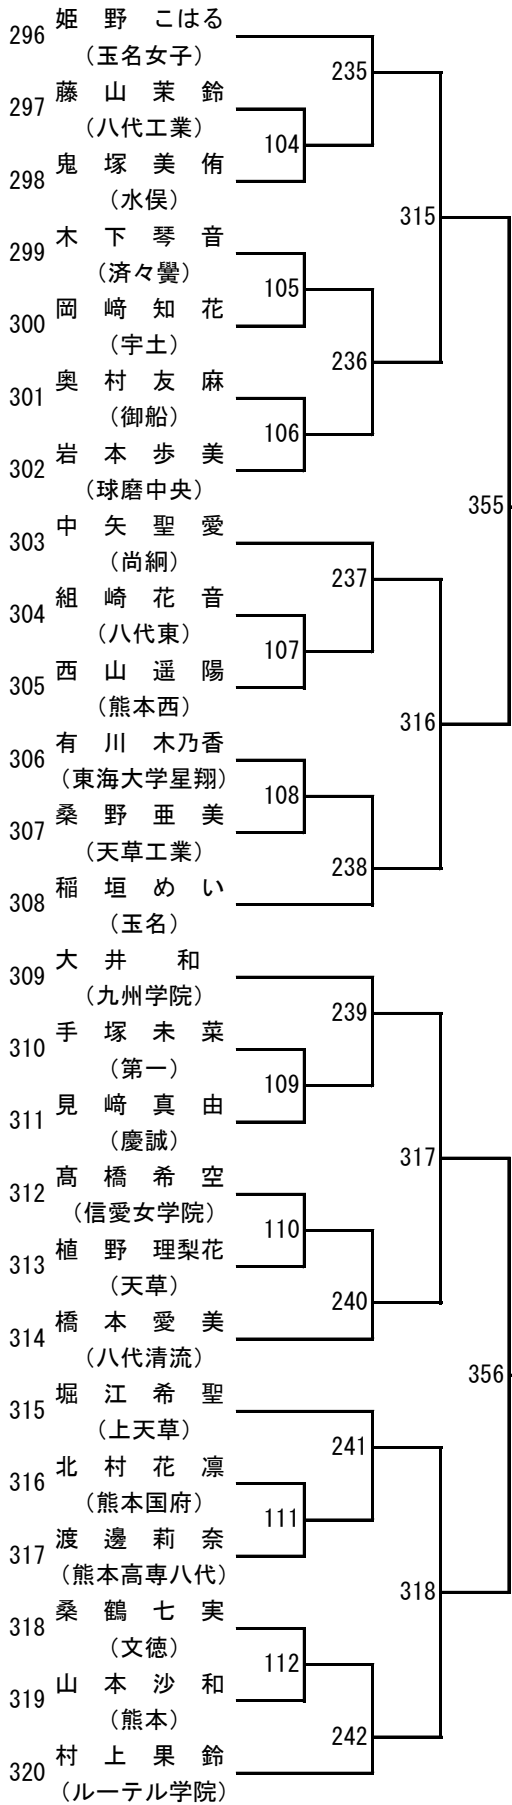

## 令和3年度 高校総体：バドミントン：男子シングルス

第 13 ブロック

第 14 ブロック

# 令和3年度 高校総体：バドミントン：男子ダブルス

第 3 ブロック

第 4 ブロック

第 5 ブロック

- 106 中村銀河・園飛呂菜  
(八代東)
- 107 富田京之介・冷水優太  
(菊池)
- 108 長濱北士・中山寛都  
(水俣)
- 109 杉山海斗・中村大樹  
(甲佐)
- 110 齊木翔汰・遠山?夢  
(八代清流)
- 111 本田蒼依・米倉凌平  
(第一)
- 112 長蓮成・?亮吾  
(熊本高専八代)
- 113 矢野佑樹・坂元稜介  
(東海大学星翔)
- 114 上村龍磨・川上友聖  
(芦北)
- 115 中川茂雄・高根璃久  
(九州学院)
- 116 橋本悠斗・迫賢志朗  
(秀岳館)
- 117 佐田悠吾・村枝陸  
(東稜)
- 118 東坂相音・?田悠人  
(八代工業)
- 119 犬童研臣・赤坂明輝  
(熊本中央)
- 120 児玉真宙・中野晴太  
(済々黌)
- 121 池田心太郎・川口創  
(八代)
- 122 福島陽斗・山口瑞葵  
(鹿本)
- 123 柴崎大聖・松永碧斗  
(有明)
- 124 前川丈・藤本敦也  
(松橋)
- 125 大久保総介・米良俊輔  
(千原台)
- 126 坂口祐介・川辺将平  
(真和)
- 127 村上諒・高木順平  
(鹿本商工)
- 128 野口雅弘・徳永弘至  
(天草)
- 129 木村涼平・平颯良  
(御船)
- 130 杉田登・森玲雄  
(大津)
- 131 阪梨寿真・中嶋心之助  
(熊本国府)
- 132 荒木隆洋・内布圭人  
(熊本北)

## 令和3年度 高校総体：バドミントン：女子シングルス

第3ブロック

第4ブロック

第 5 ブロック

第 6 ブロック

第7ブロック

第8ブロック

第9ブロック

第10ブロック

第 11 ブロック

第 12 ブロック

第 13 ブロック

第 14 ブロック

第 15 ブロック

第 16 ブロック