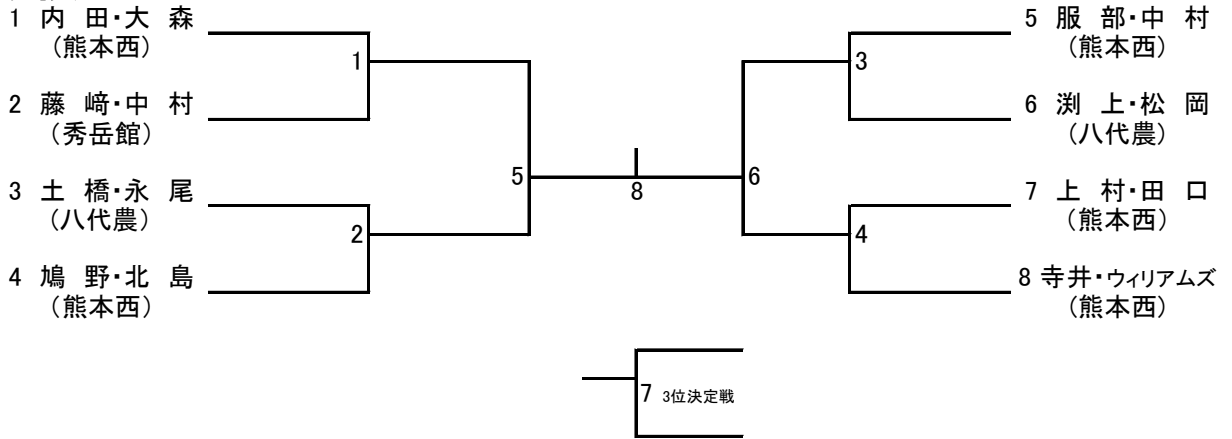

令和3年度 熊本県高等学校総合体育大会なぎなた競技

1 日時 令和3年5月30日(日) 9:30~

2 会場 熊本県立熊本西高校 体育館

演技競技(女子)

個人試合(女子)予選トーナメント

個人試合(女子)決勝リーグ

	1	2	3	4	勝数	勝本数	順位
1							
2							
3							
4							

試合順 ①1-4 ②2-3 ③1-3 ④2-4 ⑤2-1 ⑥3-4

団体試合(女子)

団体試合(女子)スコア表

	先鋒	次鋒	中堅	副将	大将	勝数	勝本数	勝敗
赤 熊本西								
白 八代農								

熊本西 内田 田口 上村 大森 服部 北島 鳩野
八代農 瀧上 松岡 土橋 永尾 湯野

個人試合(男子)リーグ

	1 宮坂 (秀岳館)	2 前田 (八代農)	3 藤本 (秀岳館)	勝数	勝本数	順位
1 宮坂 (秀岳館)						
2 前田 (八代農)						
3 藤本 (秀岳館)						