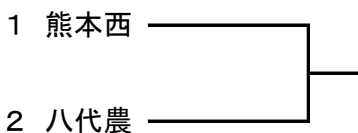

団体試合(女子)

団体試合(女子)スコア表

	先鋒	次鋒	中堅	副将	大将	勝数	勝本数	勝敗
赤 熊本西								
白 八代農								

熊本西 内田 田口 上村 大森 服部 北島 鳩野
八代農 瀧上 松岡 土橋 永尾 湯野

個人試合(男子)リーグ

	1 宮坂 (秀岳館)	2 前田 (八代農)	3 藤本 (秀岳館)	勝数	勝本数	順位
1 宮坂 (秀岳館)						
2 前田 (八代農)						
3 藤本 (秀岳館)						

試合順 ①1-2 ②2-3 ③1-3