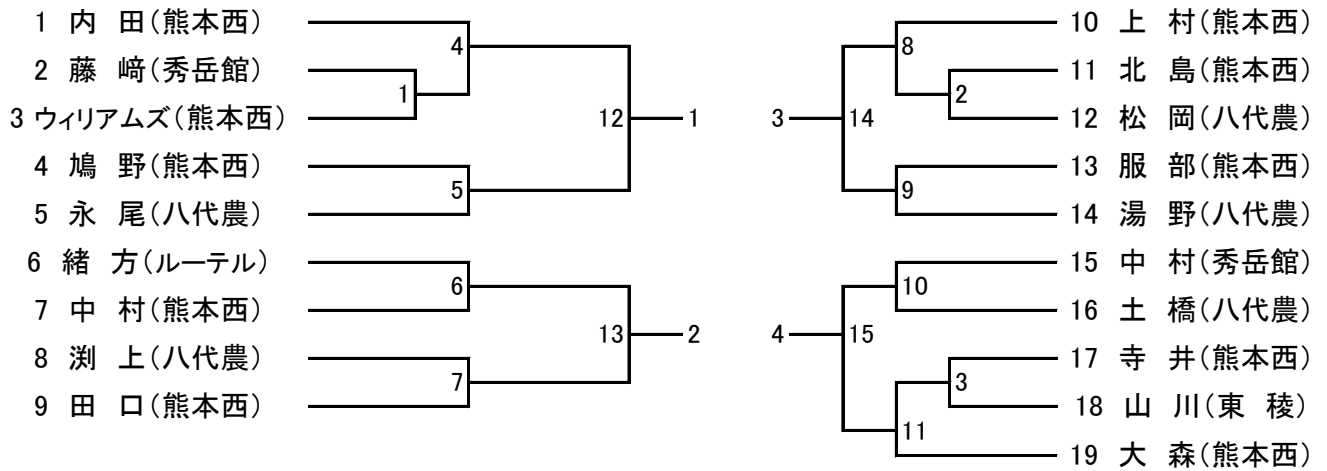

令和3年度 熊本県高等学校総合体育大会なぎなた競技

1 日時 令和3年5月30日(日) 9:30~

2 会場 熊本県立熊本西高校 体育館

演技競技(女子)

個人試合(女子)予選トーナメント

個人試合(女子)決勝リーグ

	1	2	3	4	勝数	勝本数	順位
1							
2							
3							
4							

試合順 ①1-4 ②2-3 ③1-3 ④2-4 ⑤2-1 ⑥3-4

団体試合(女子)

団体試合(女子)スコア表

	先鋒	次鋒	中堅	副将	大将	勝数	勝本数	勝敗
赤 熊本西								
白 八代農								

熊本西 内田 田口 上村 大森 服部 北島 鳩野
八代農 瀧上 松岡 土橋 永尾 湯野

個人試合(男子)リーグ

	1 宮坂 (秀岳館)	2 前田 (八代農)	3 藤本 (秀岳館)	勝数	勝本数	順位
1 宮坂 (秀岳館)						
2 前田 (八代農)						
3 藤本 (秀岳館)						

試合順 ①1-2 ②2-3 ③1-3