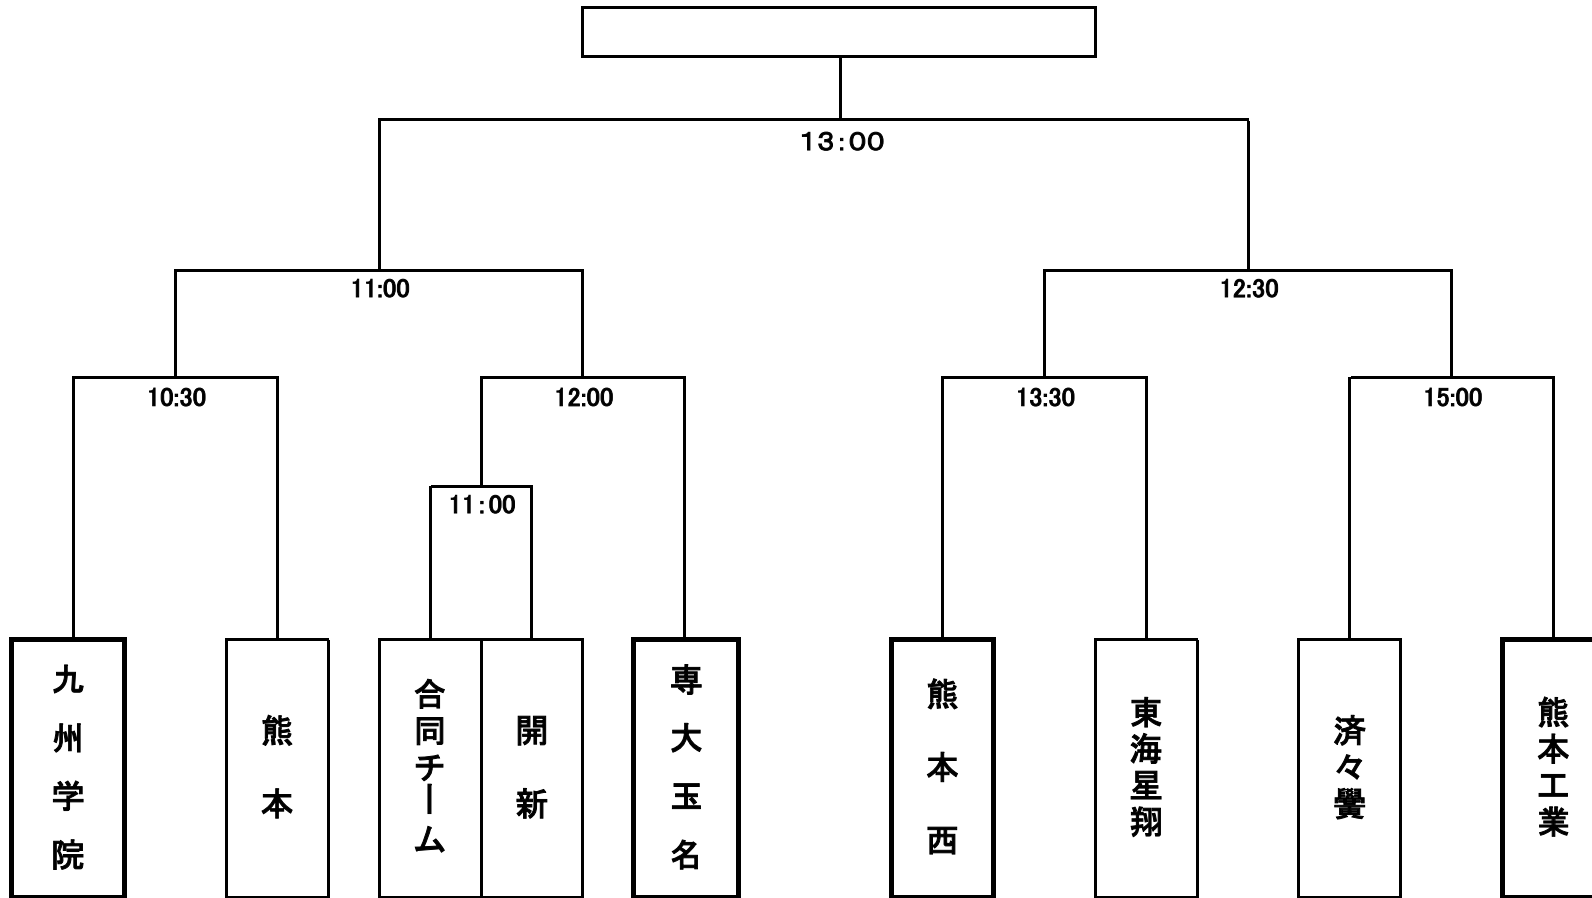

### 第102回全国高等学校ラグビーフットボール大会熊本県予選大会(R4.10.23.~11.13.)

会場: 熊本県民総合運動公園スポーツ広場 ・ 水前寺陸上競技場

11月13日(日)  
水前寺陸上競技場  
(決勝)

11月6日(日)  
スポーツ広場  
(準決勝)

10月30日(日)  
スポーツ広場  
(2回戦)

10月23日(日)  
スポーツ広場  
(1回戦)

\* 四角ケイ太線囲みはシード校