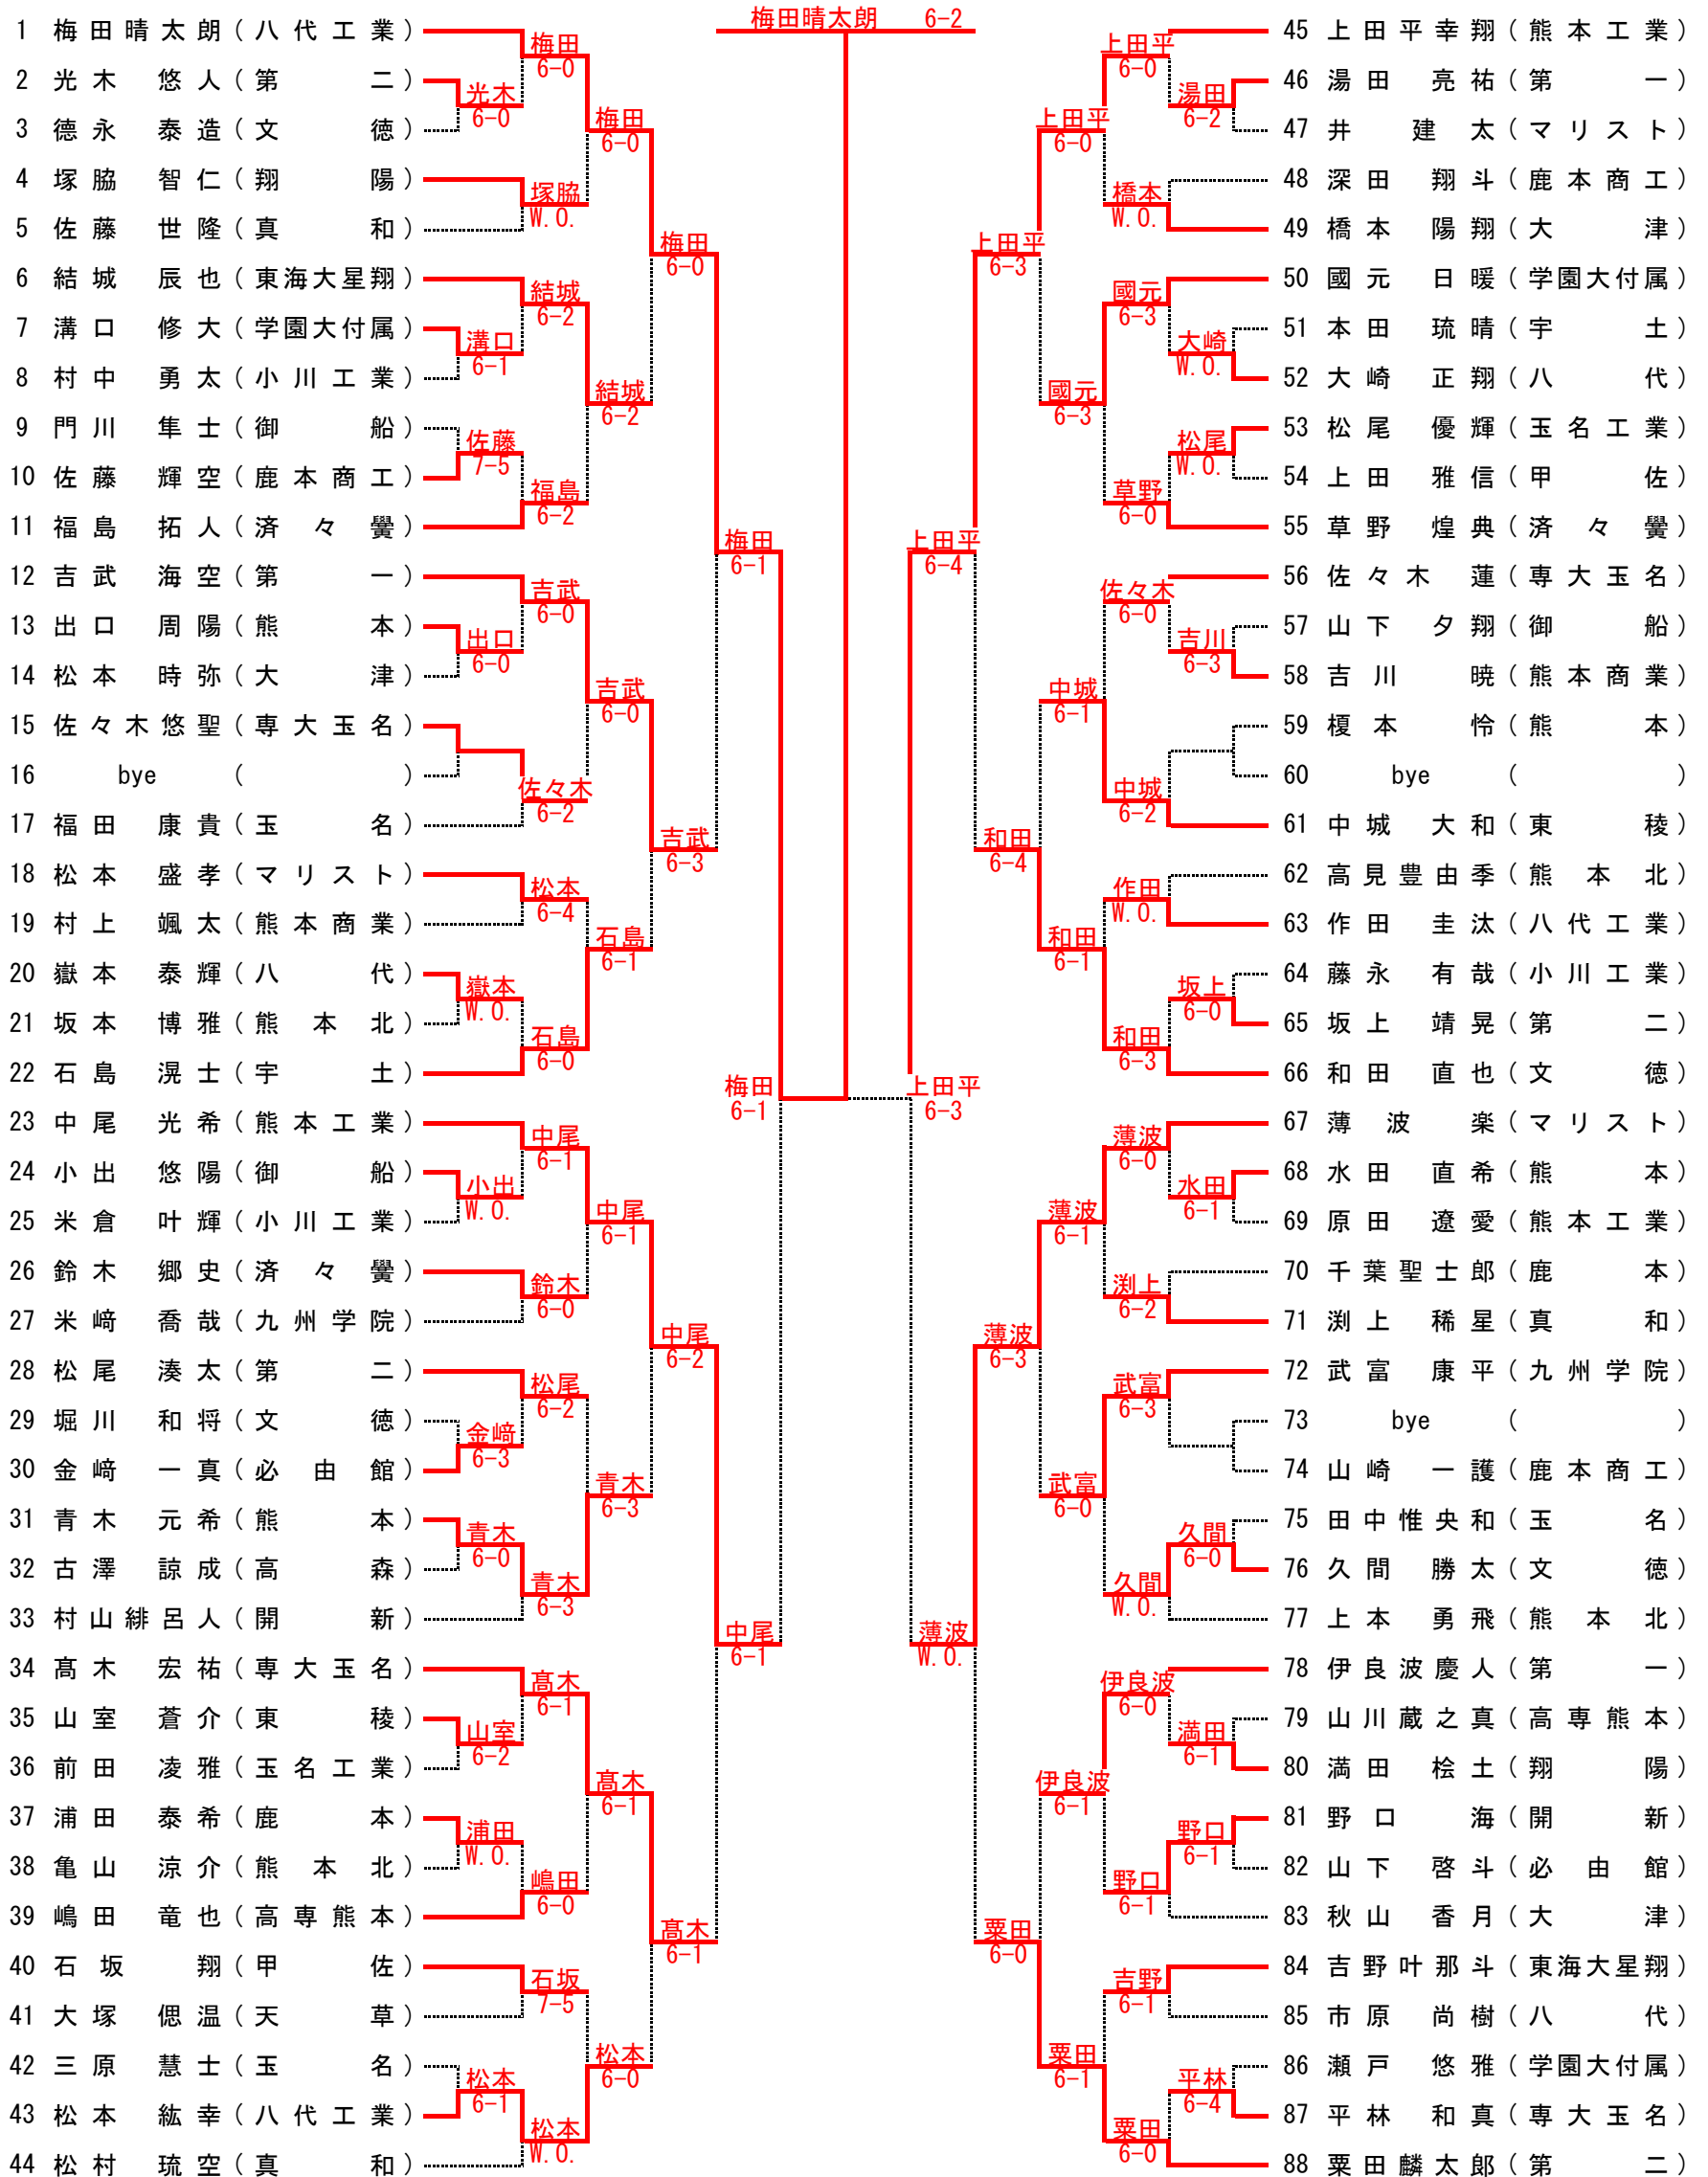

令和4年度 熊本県高等学校テニス新人大会

2022/10/22 1:25:31 PM

9月17/24/25日 10月15/16/22日 於：植木中央公園/山鹿カルチャー・スポーツセンター/城南スポーツセンター/城山公園運動施設/宇土市運動公園

男子 シングルス

【シード順】

- ①梅田晴太郎 (八代工業)
- ②西山泰我 (熊本)
- ③山之内七凧 (熊本徳)
- ④粟田麟太郎 (第二)
- ⑤上田平幸翔 (熊本工業)
- ⑥中野純之介 (文徳)
- ⑦駒井敬大 (文徳)
- ⑧松村琉空 (真和)