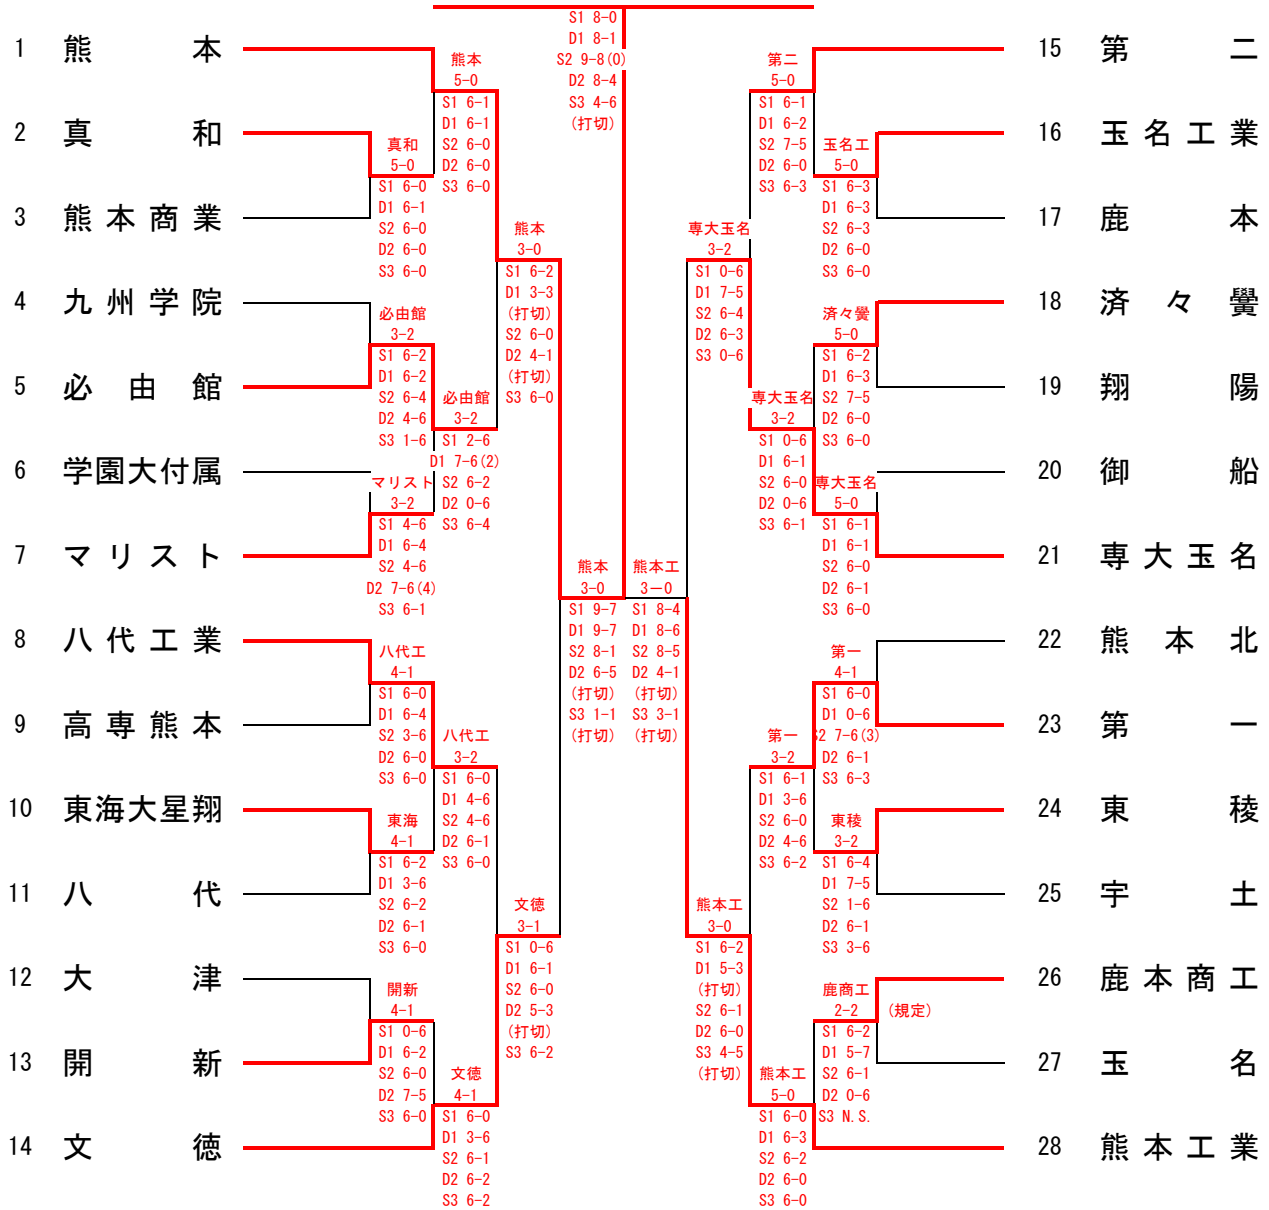

第45回全国選抜高校テニス九州地区大会熊本県予選大会

2022/10/16 8:56

令和4年10月8日(土)・9日 於：パークドーム熊本・県民総合運動公園テニスコート・植木中央公園テニスコート

男子団体戦

※優勝回数の記録は平成4年度以降による

優勝 熊本高校(26年ぶり5回目)

【シード順】

- ①熊本
- ②第二
- ③熊本工業
- ④文徳
- ⑤八代工業
- ⑥専大玉名
- ⑦熊本北
- ⑧マリスト