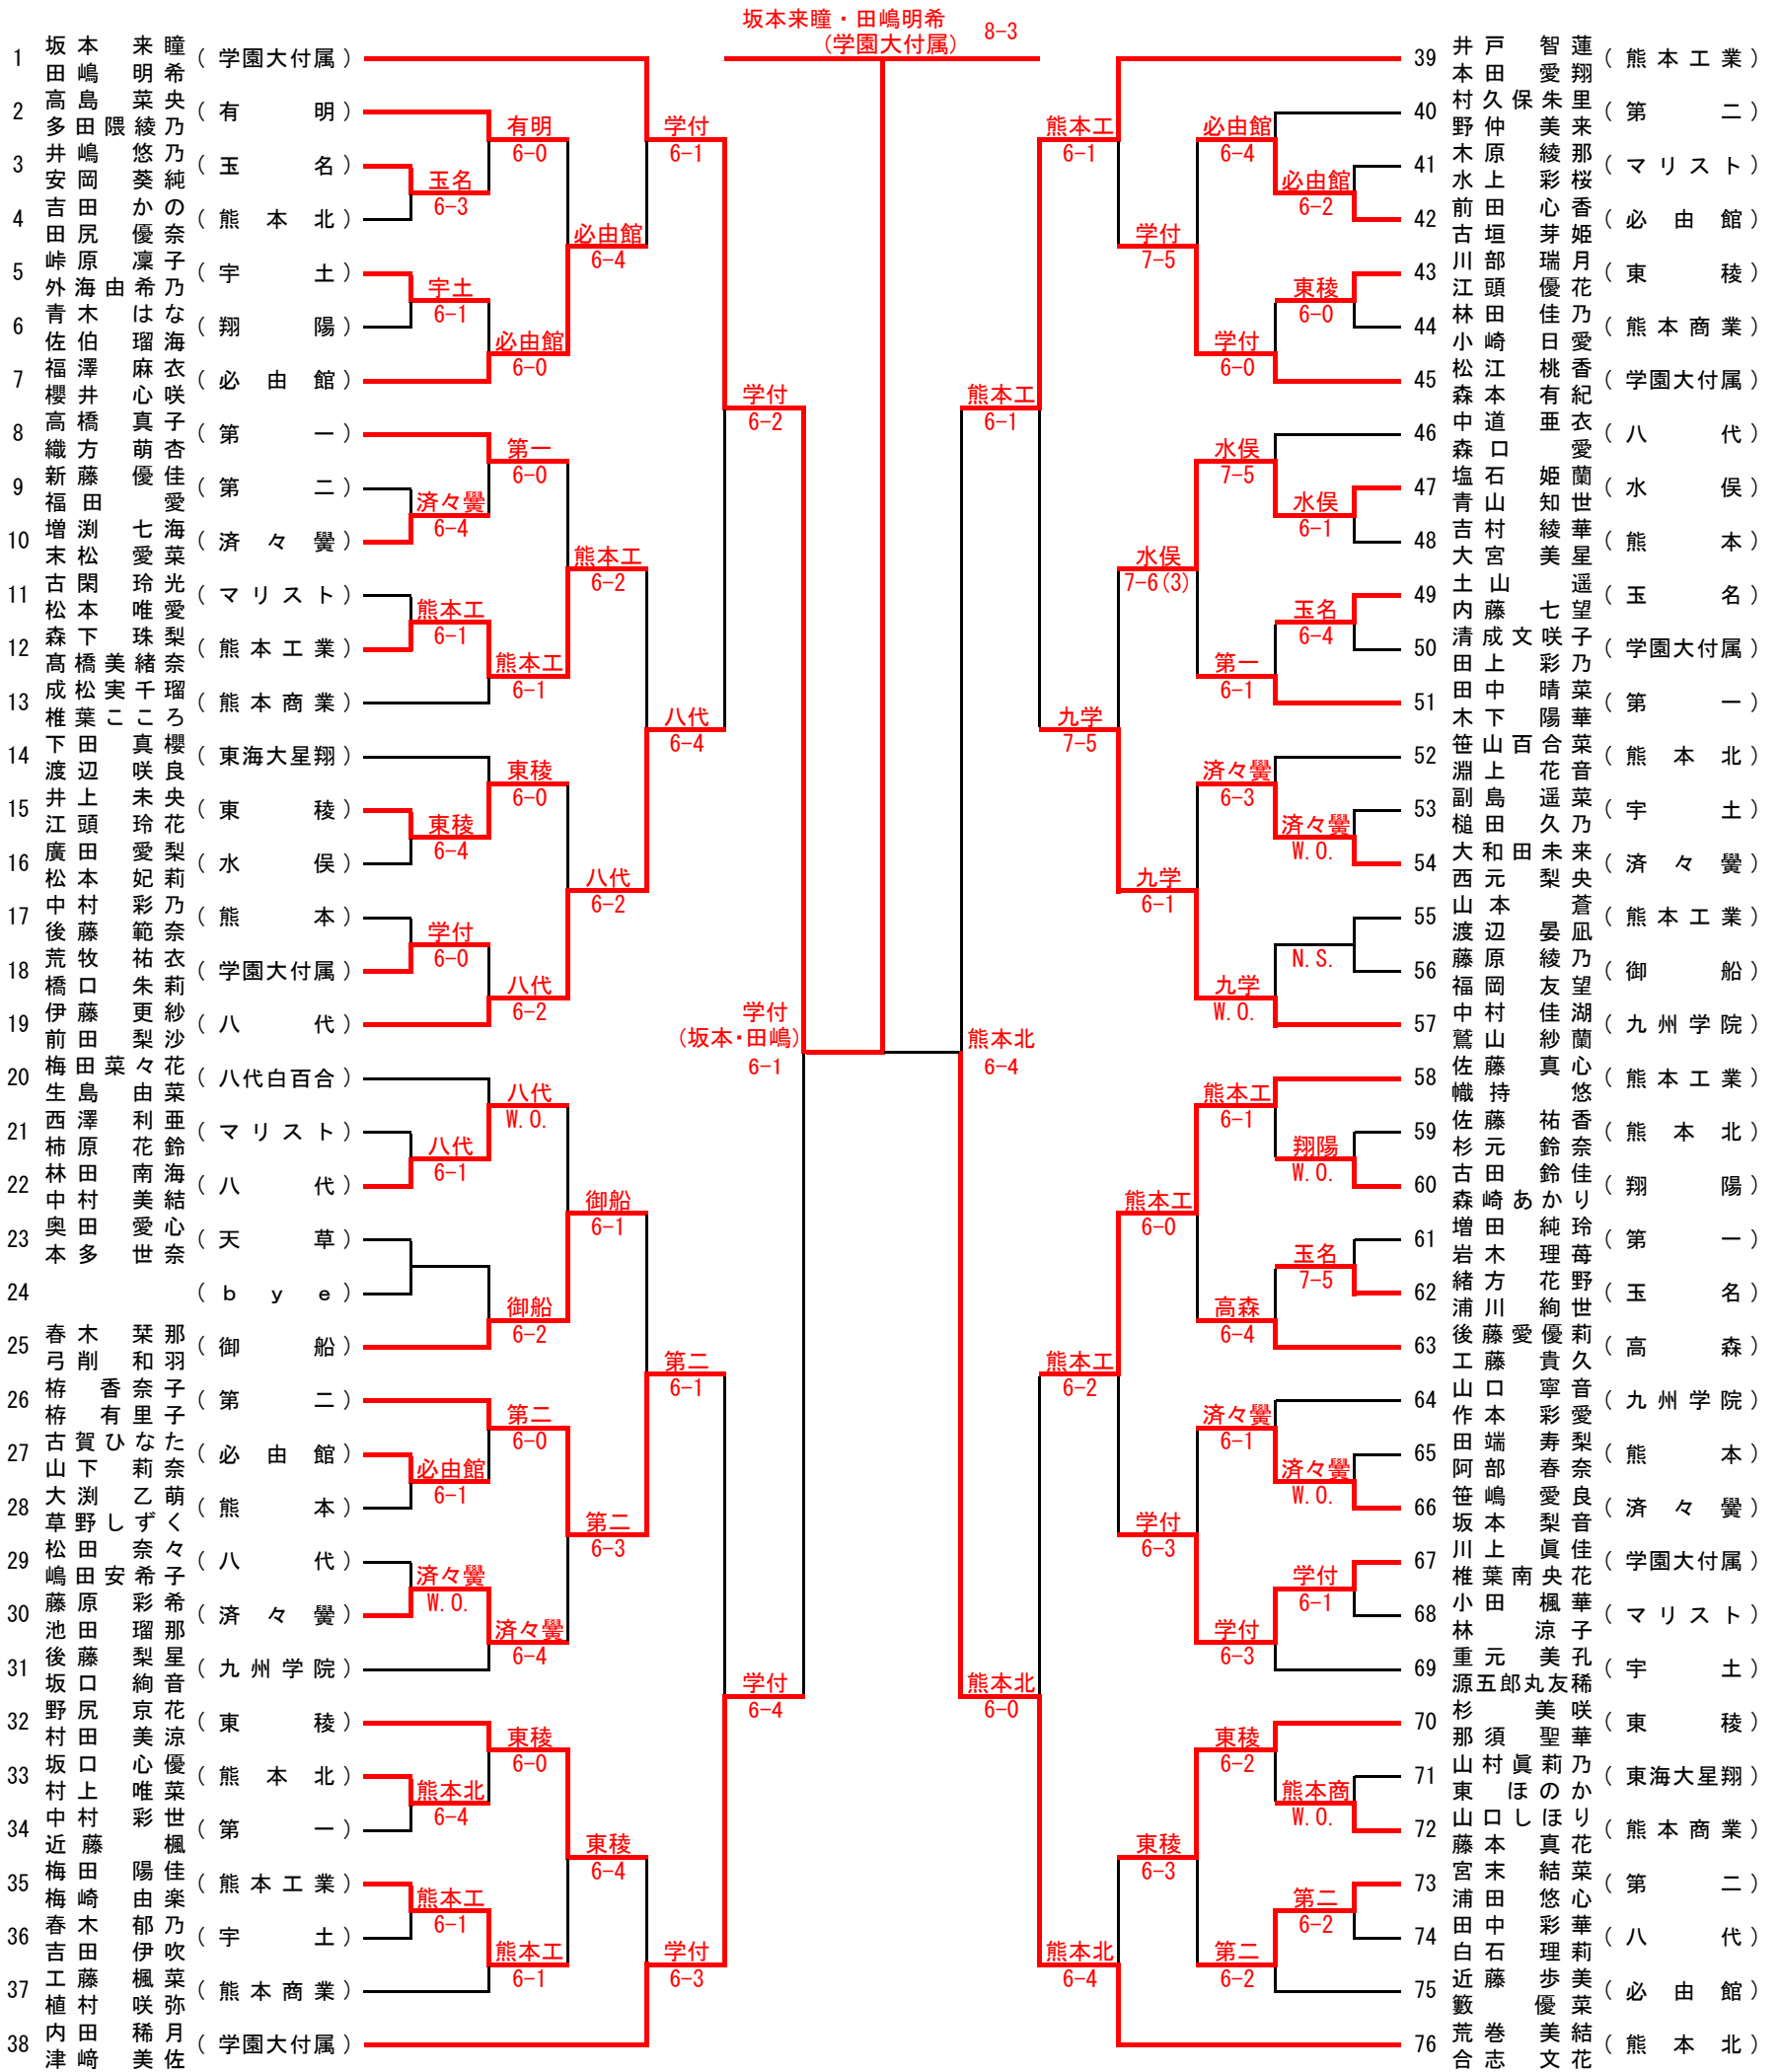

令和4年度 熊本県高等学校テニス新人大会

2022/10/22 1:25:31 PM
女子ダブルス

9月17/24/25日 10月15/16/22日 於：植木中央公園/山鹿カルチャー・スポーツセンター/城南スポーツセンター/城山公園運動施設/宇土市運動公園

坂本来瞳・田嶋明希 (学園大付属) 8-3

3位決定戦
内田 稀月 (学園大付属) 学付
津崎 美智 (熊本工業) 6-1
井本 智蓮

[シード順]

- ① 坂本 来瞳 (学園大付属) 田嶋 明希
- ② 荒巻 美結 (熊本北) 合志 文花
- ③ 井戸 智蓮 (熊本工業) 本田 愛翔
- ④ 内田 稀月 (学園大付属) 津崎 美智