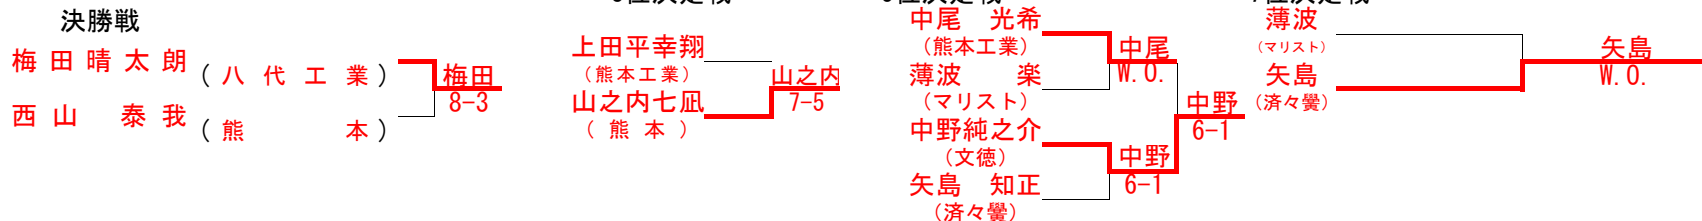

令和4年度 熊本県高等学校テニス新人大会

2022/10/22 1:25:31 PM

9月17/24/25日 10月15/16/22日 於：植木中央公園/山鹿カルチャー・スポーツセンター/城南スポーツセンター/城山公園運動施設/宇土市運動公園

男子 シングルス

3位決定戦

5位決定戦

7位決定戦

令和4年度 熊本県高等学校テニス新人大会