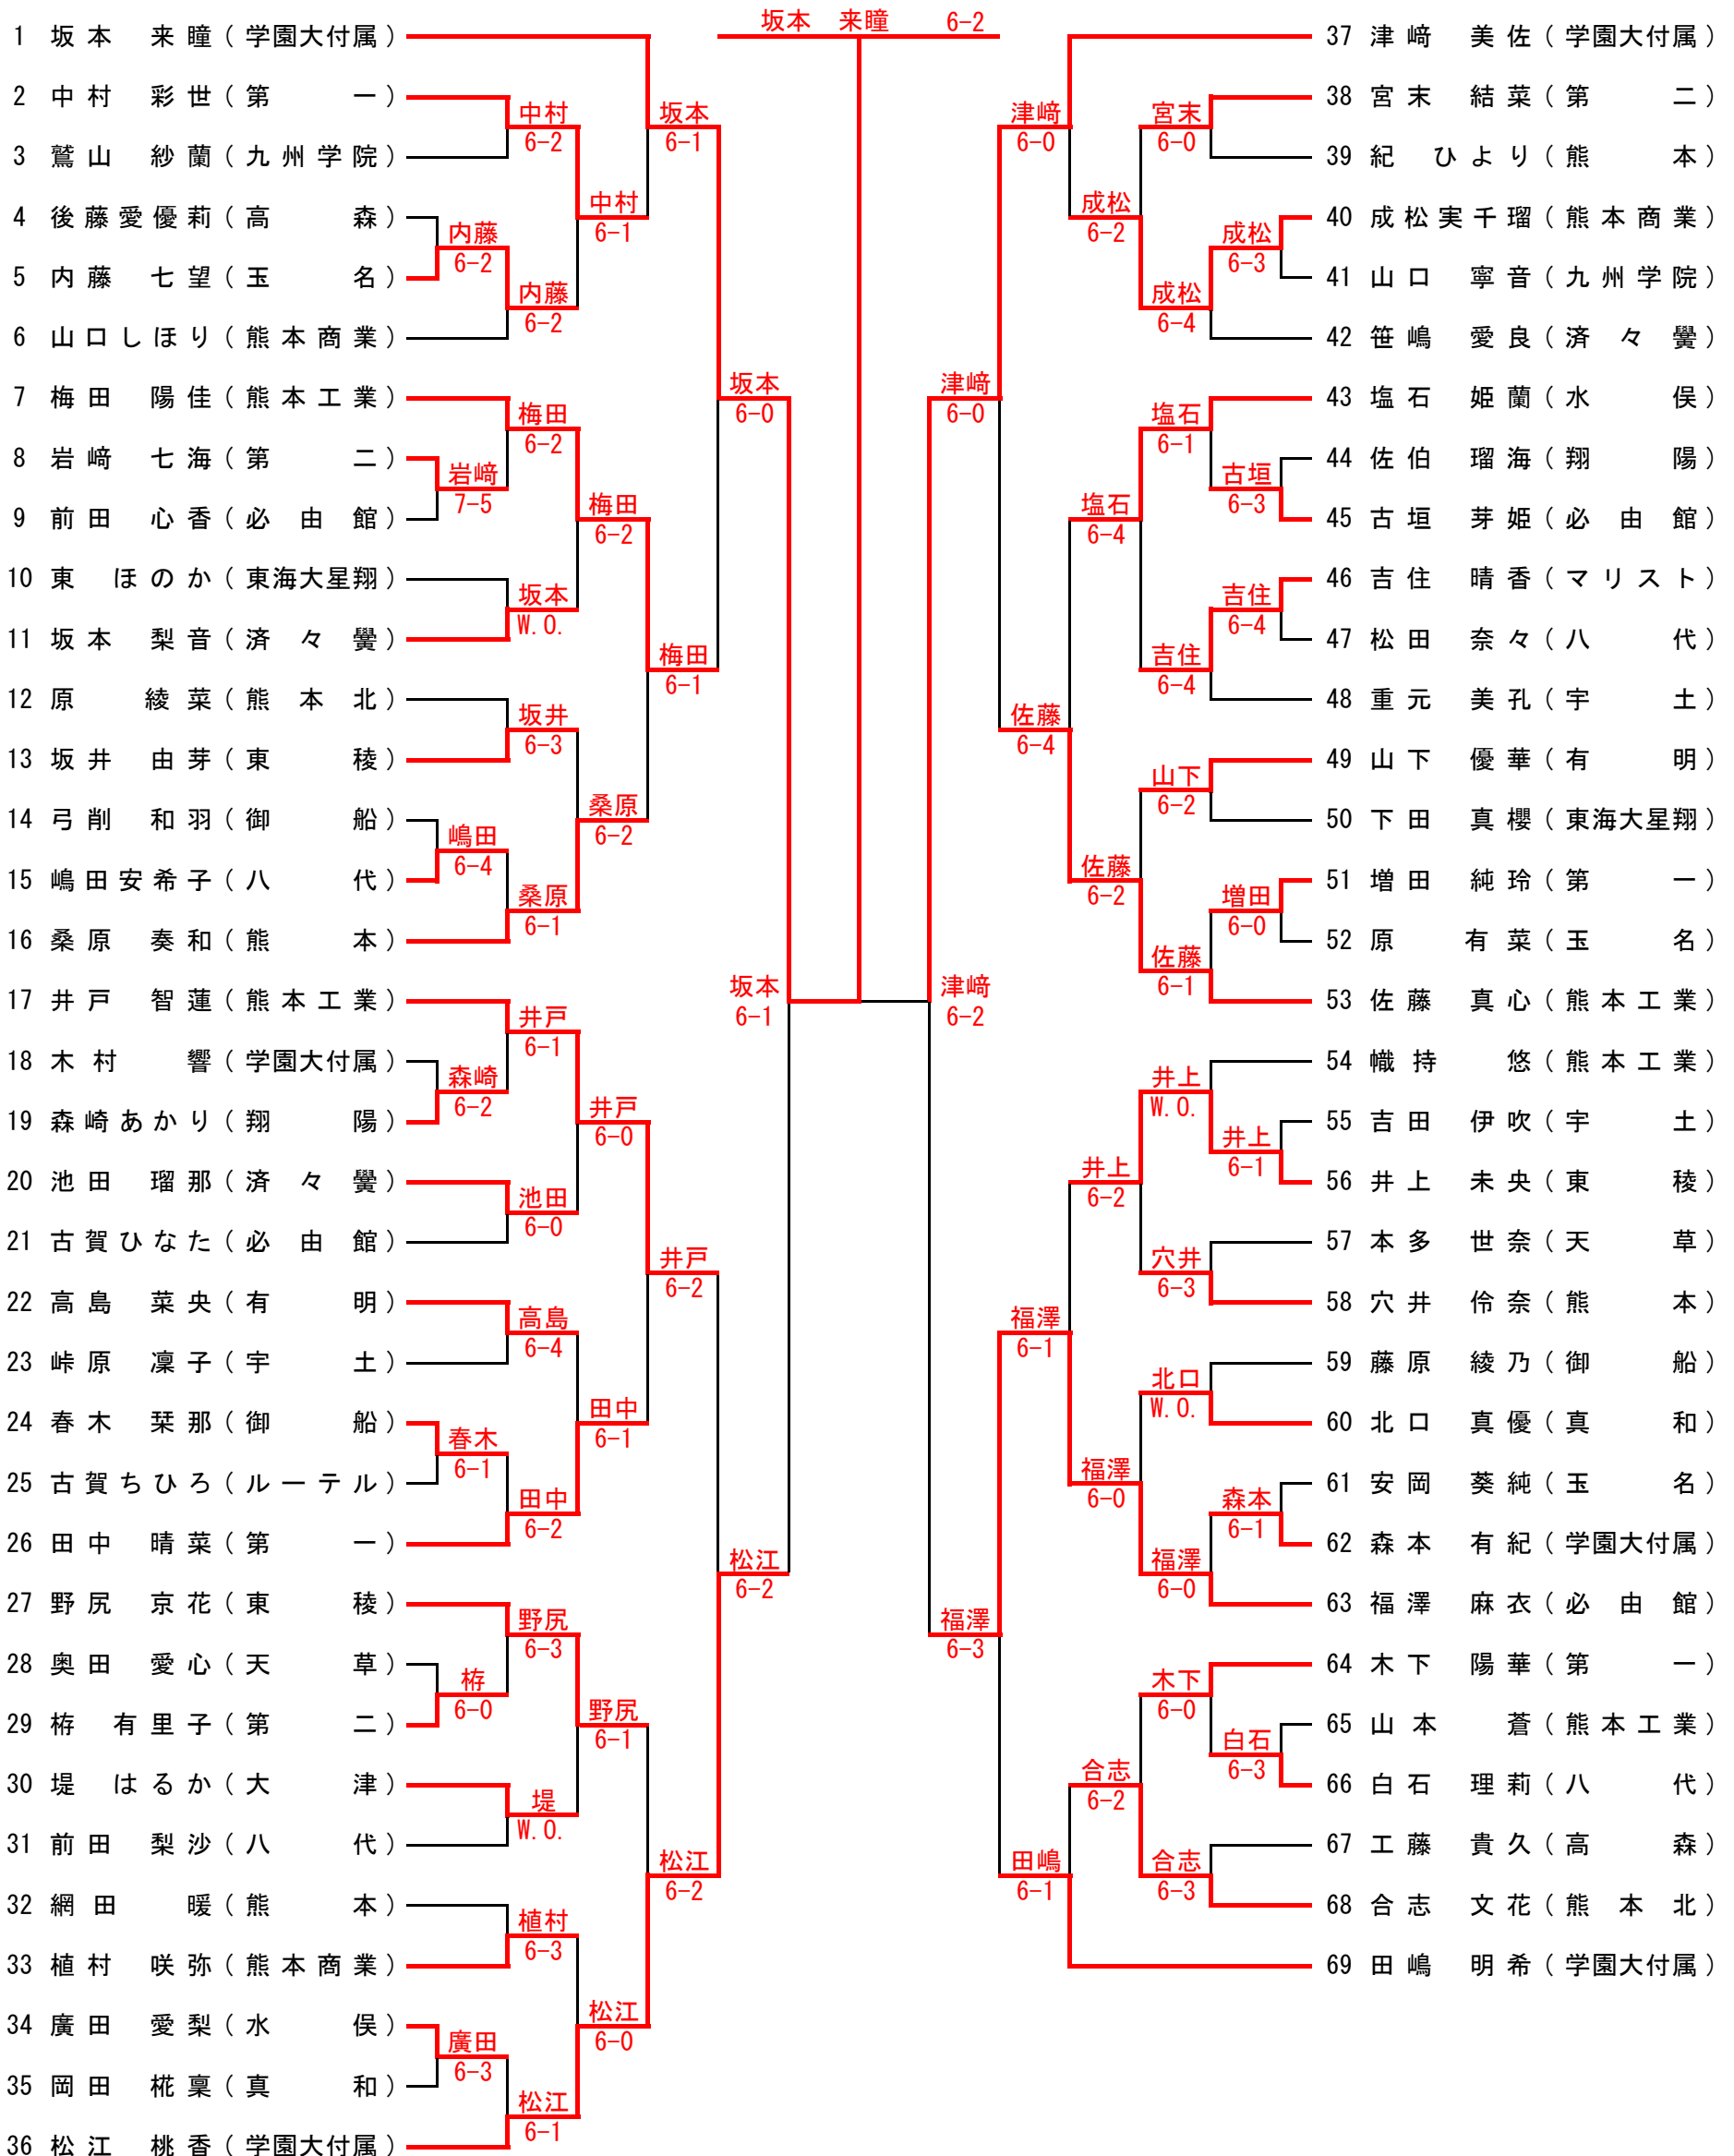

令和4年度 熊本県高等学校テニス新人大会

2022/10/22 1:25:31 PM

9月17/24/25日 10月15/16/22日 於：植木中央公園/山鹿カルチャー・スポーツセンター/城南スポーツセンター/城山公園運動施設/宇土市運動公園

女子 シングルス

【シード順】

- ①坂本 来瞳 (学園大付属)
- ②荒巻 美結 (熊本北)
- ③伊藤 更紗 (八代)
- ④田嶋 明希 (学園大付属)
- ⑤津崎 美佐 (学園大付属)
- ⑥梅田菜々花 (八代百合)
- ⑦内田 稀月 (学園大付属)
- ⑧松江 桃香 (学園大付属)