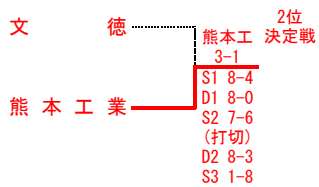

第45回全国選抜高校テニス九州地区大会熊本県予選大会

2022/10/16 8:56

令和4年10月8日(土)・9日 於：パークドーム熊本・県民総合運動公園テニスコート・植木中央公園テニスコート

男子団体戦

※優勝回数の記録は平成4年度以降による

優勝 熊本高校(26年ぶり5回目)

【シード順】

- ①熊本
- ②第二
- ③熊本工業
- ④文徳
- ⑤八代工業
- ⑥専大玉名
- ⑦熊本北
- ⑧マリスト