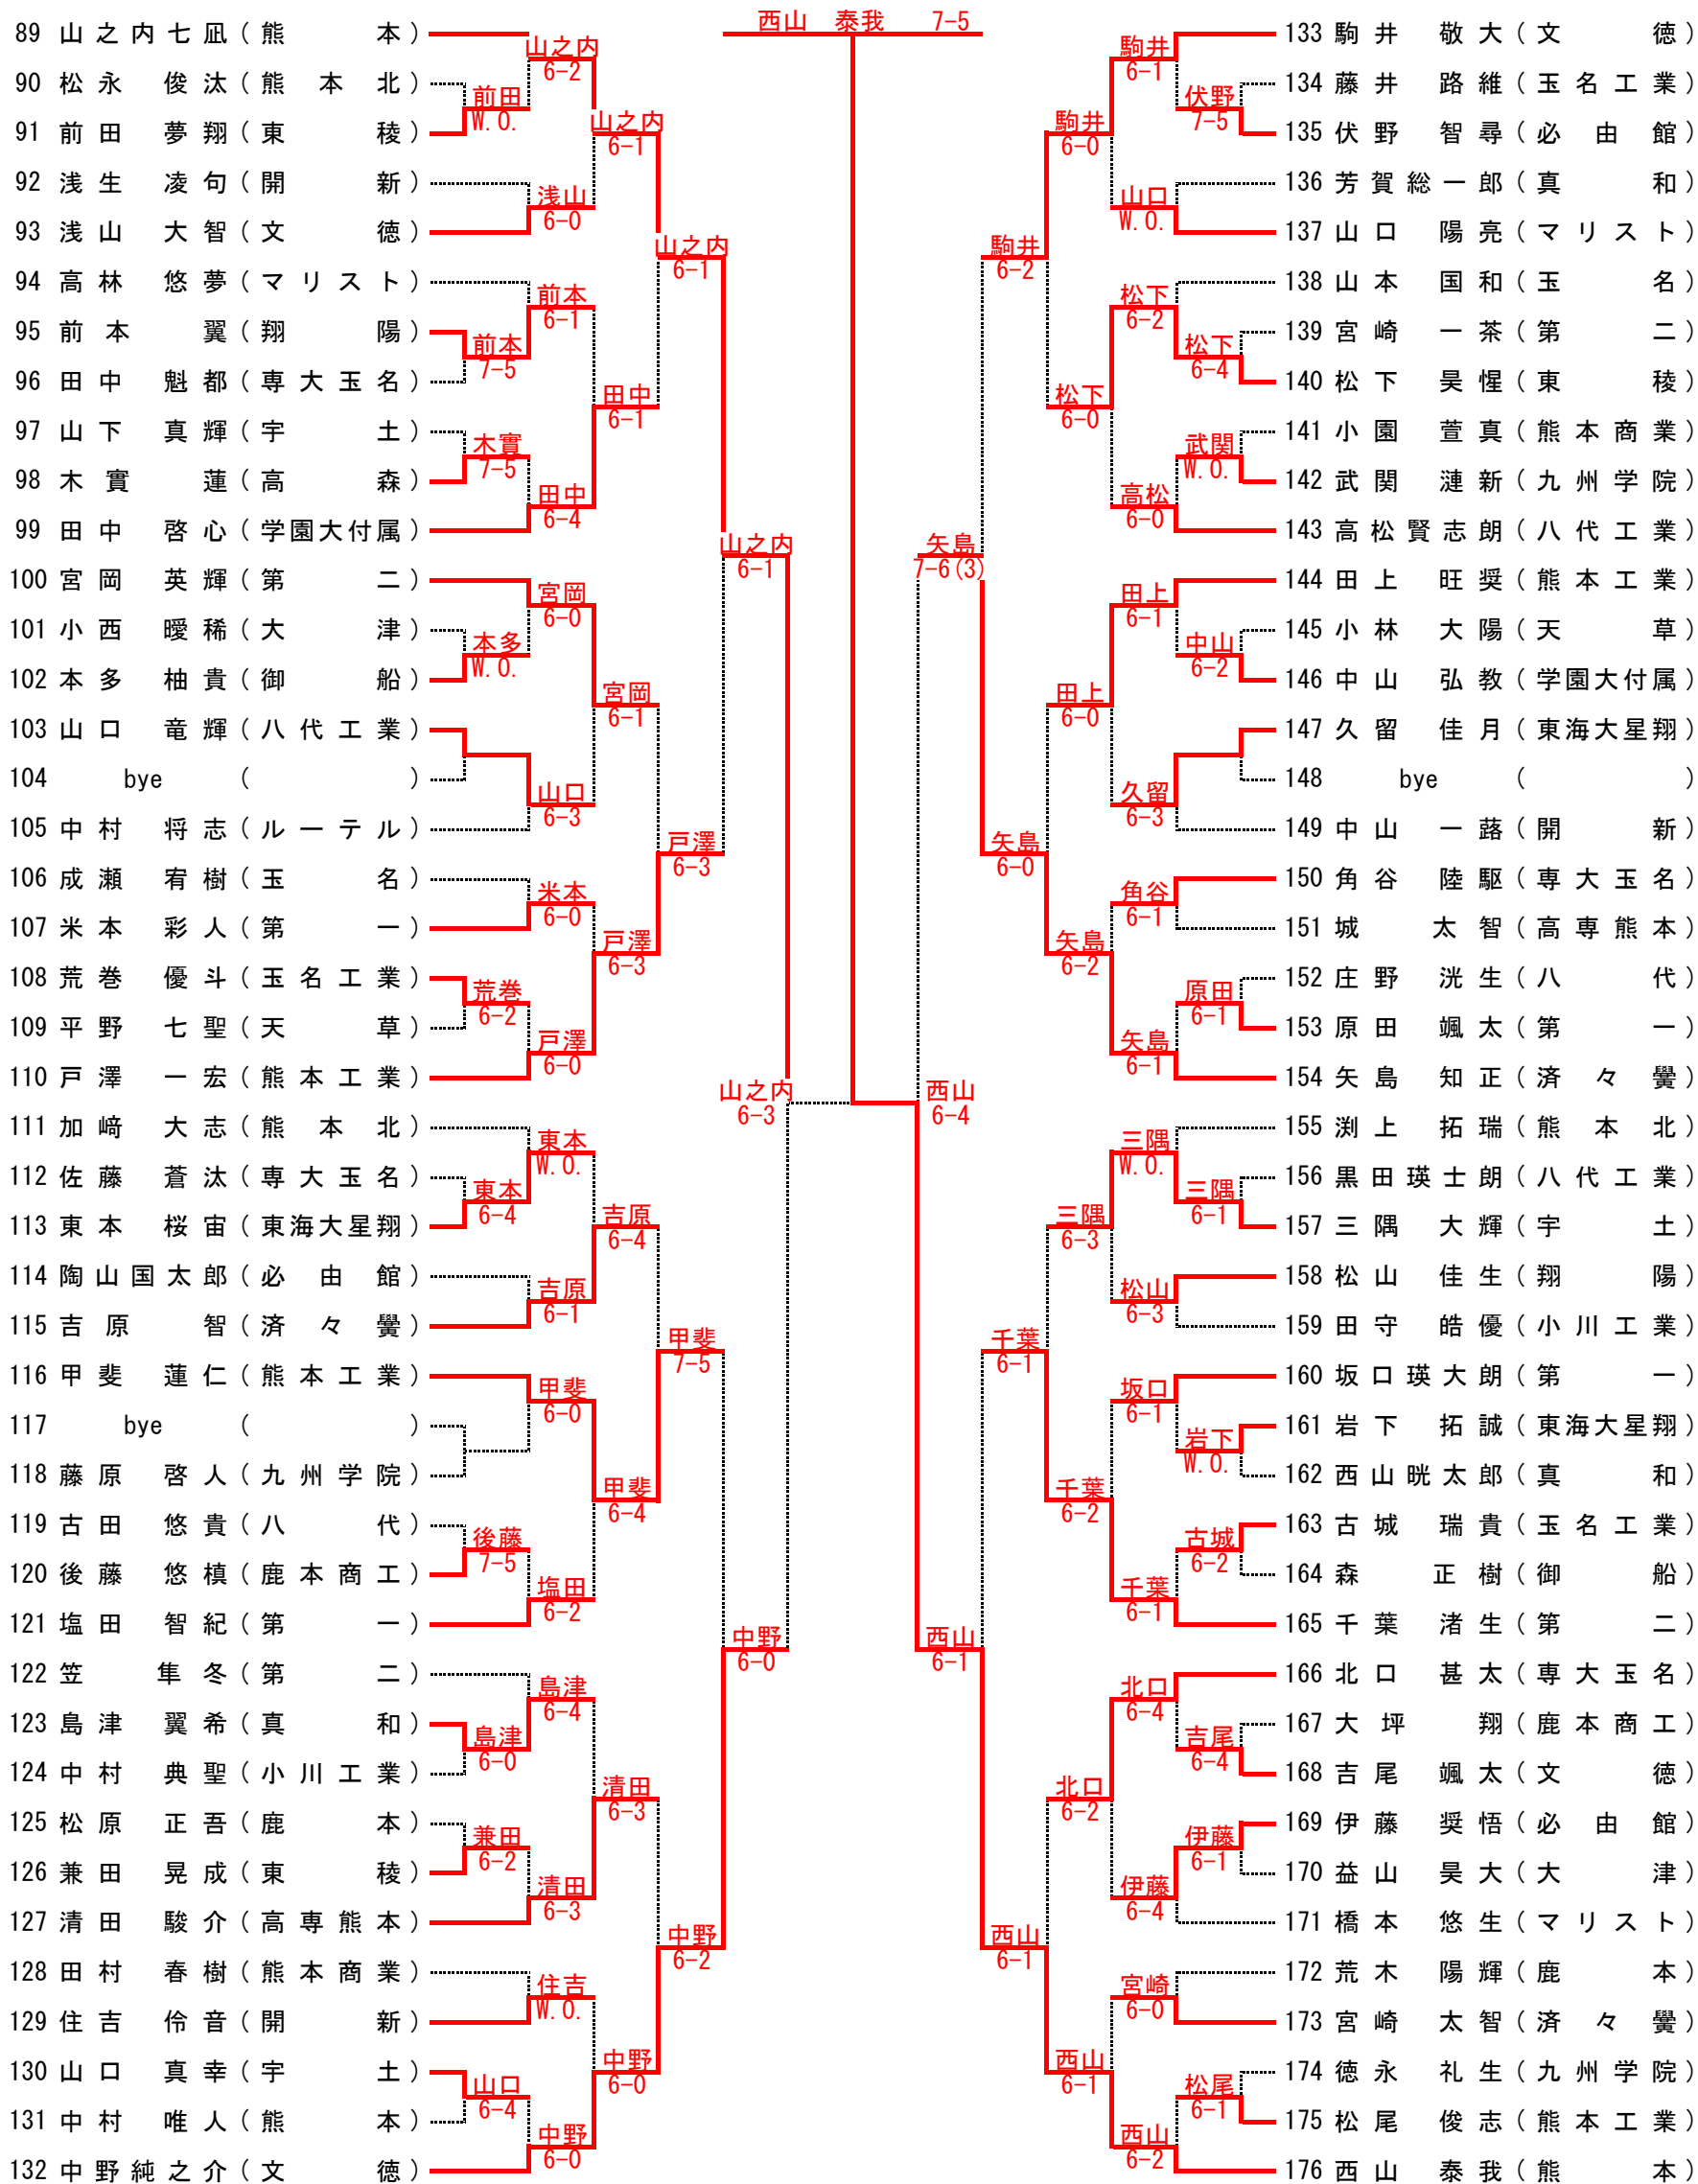

令和4年度 熊本県高等学校テニス新人大会

2022/10/22 1:25:31 PM

9月17/24/25日 10月15/16/22日 於：植木中央公園/山鹿カルチャー・スポーツセンター/城南スポーツセンター/城山公園運動施設/宇土市運動公園

男子 シングルス