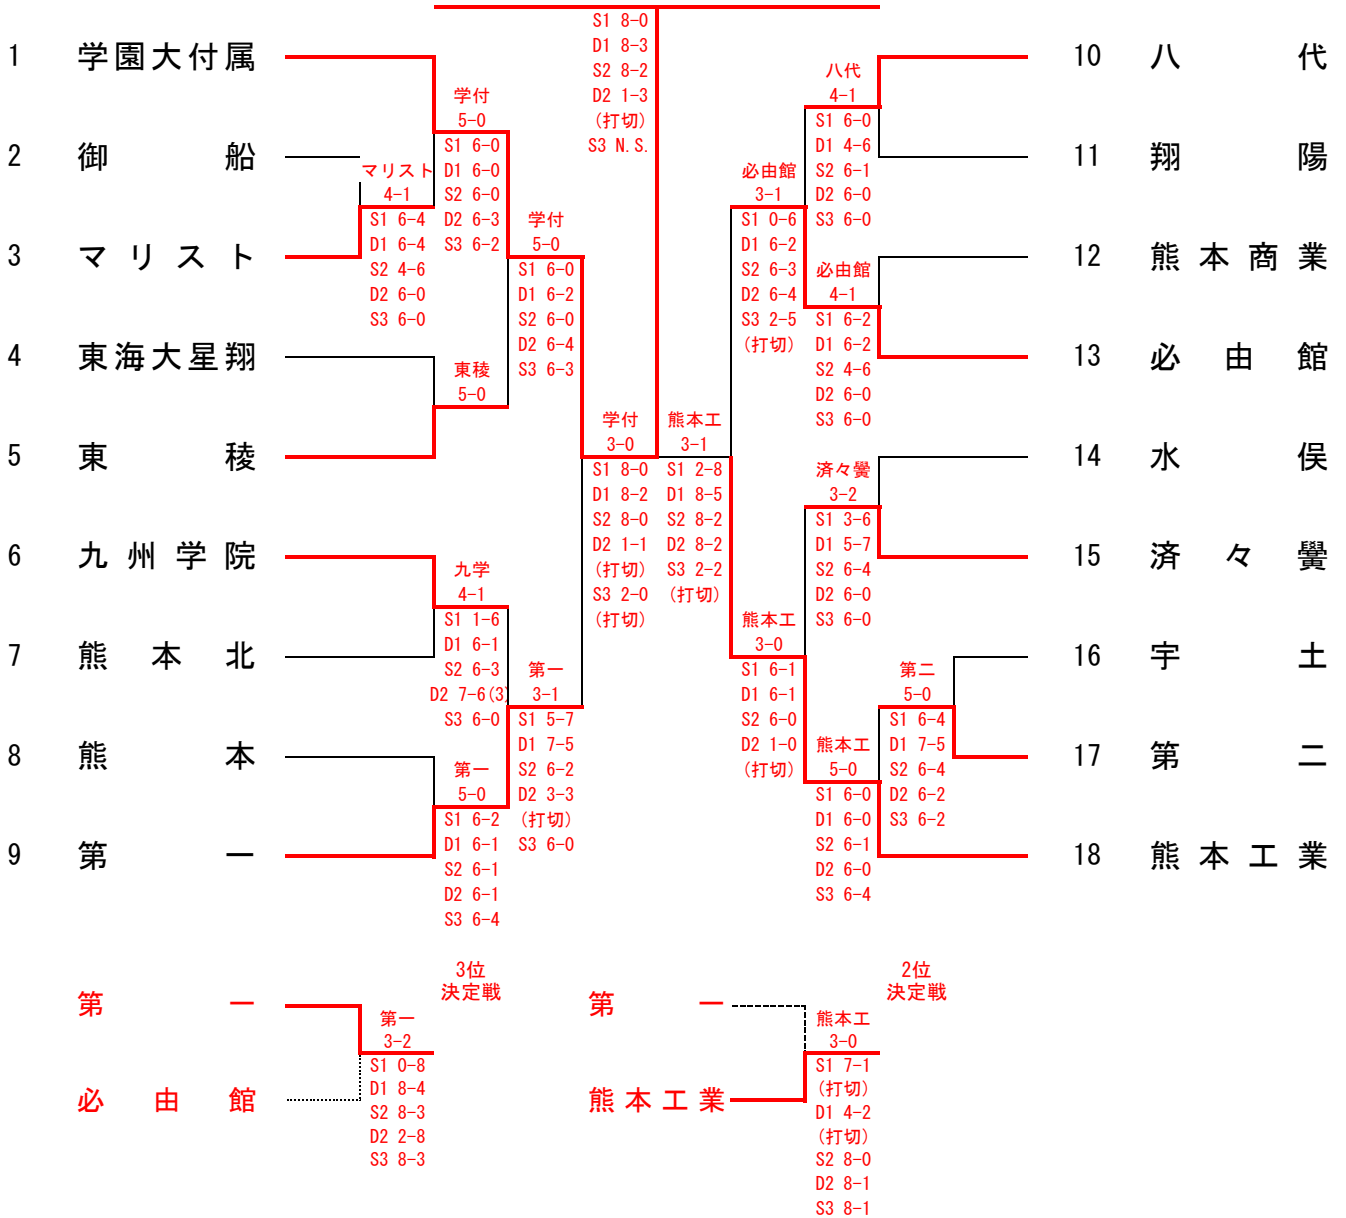

第45回全国選抜高校テニス九州地区大会熊本県予選大会

2022/10/16 8:56

令和4年10月8日(土)・9日 於：パークドーム熊本・県民総合運動公園テニスコート・植木中央公園テニスコート

※優勝回数の記録は平成4年度以降による

□ 女子団体戦

優勝 熊本学園大学付属(6年連続8回目)

[シード順]

- ①学園大付属
- ⑤九州学院

- ②熊本工業
- ⑥必由館

③八代

④第一