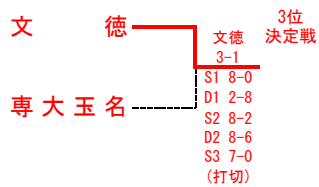

第45回全国選抜高校テニス九州地区大会熊本県予選大会

2022/10/16 8:56

令和4年10月8日(土)・9日 於：パークドーム熊本・県民総合運動公園テニスコート・植木中央公園テニスコート

男子団体戦

※優勝回数の記録は平成4年度以降による

優勝 熊本高校(26年ぶり5回目)

【シード順】

- ①熊本
- ②第二
- ③熊本工業
- ④文徳
- ⑤八代工業
- ⑥専大玉名
- ⑦熊本北
- ⑧マリスト