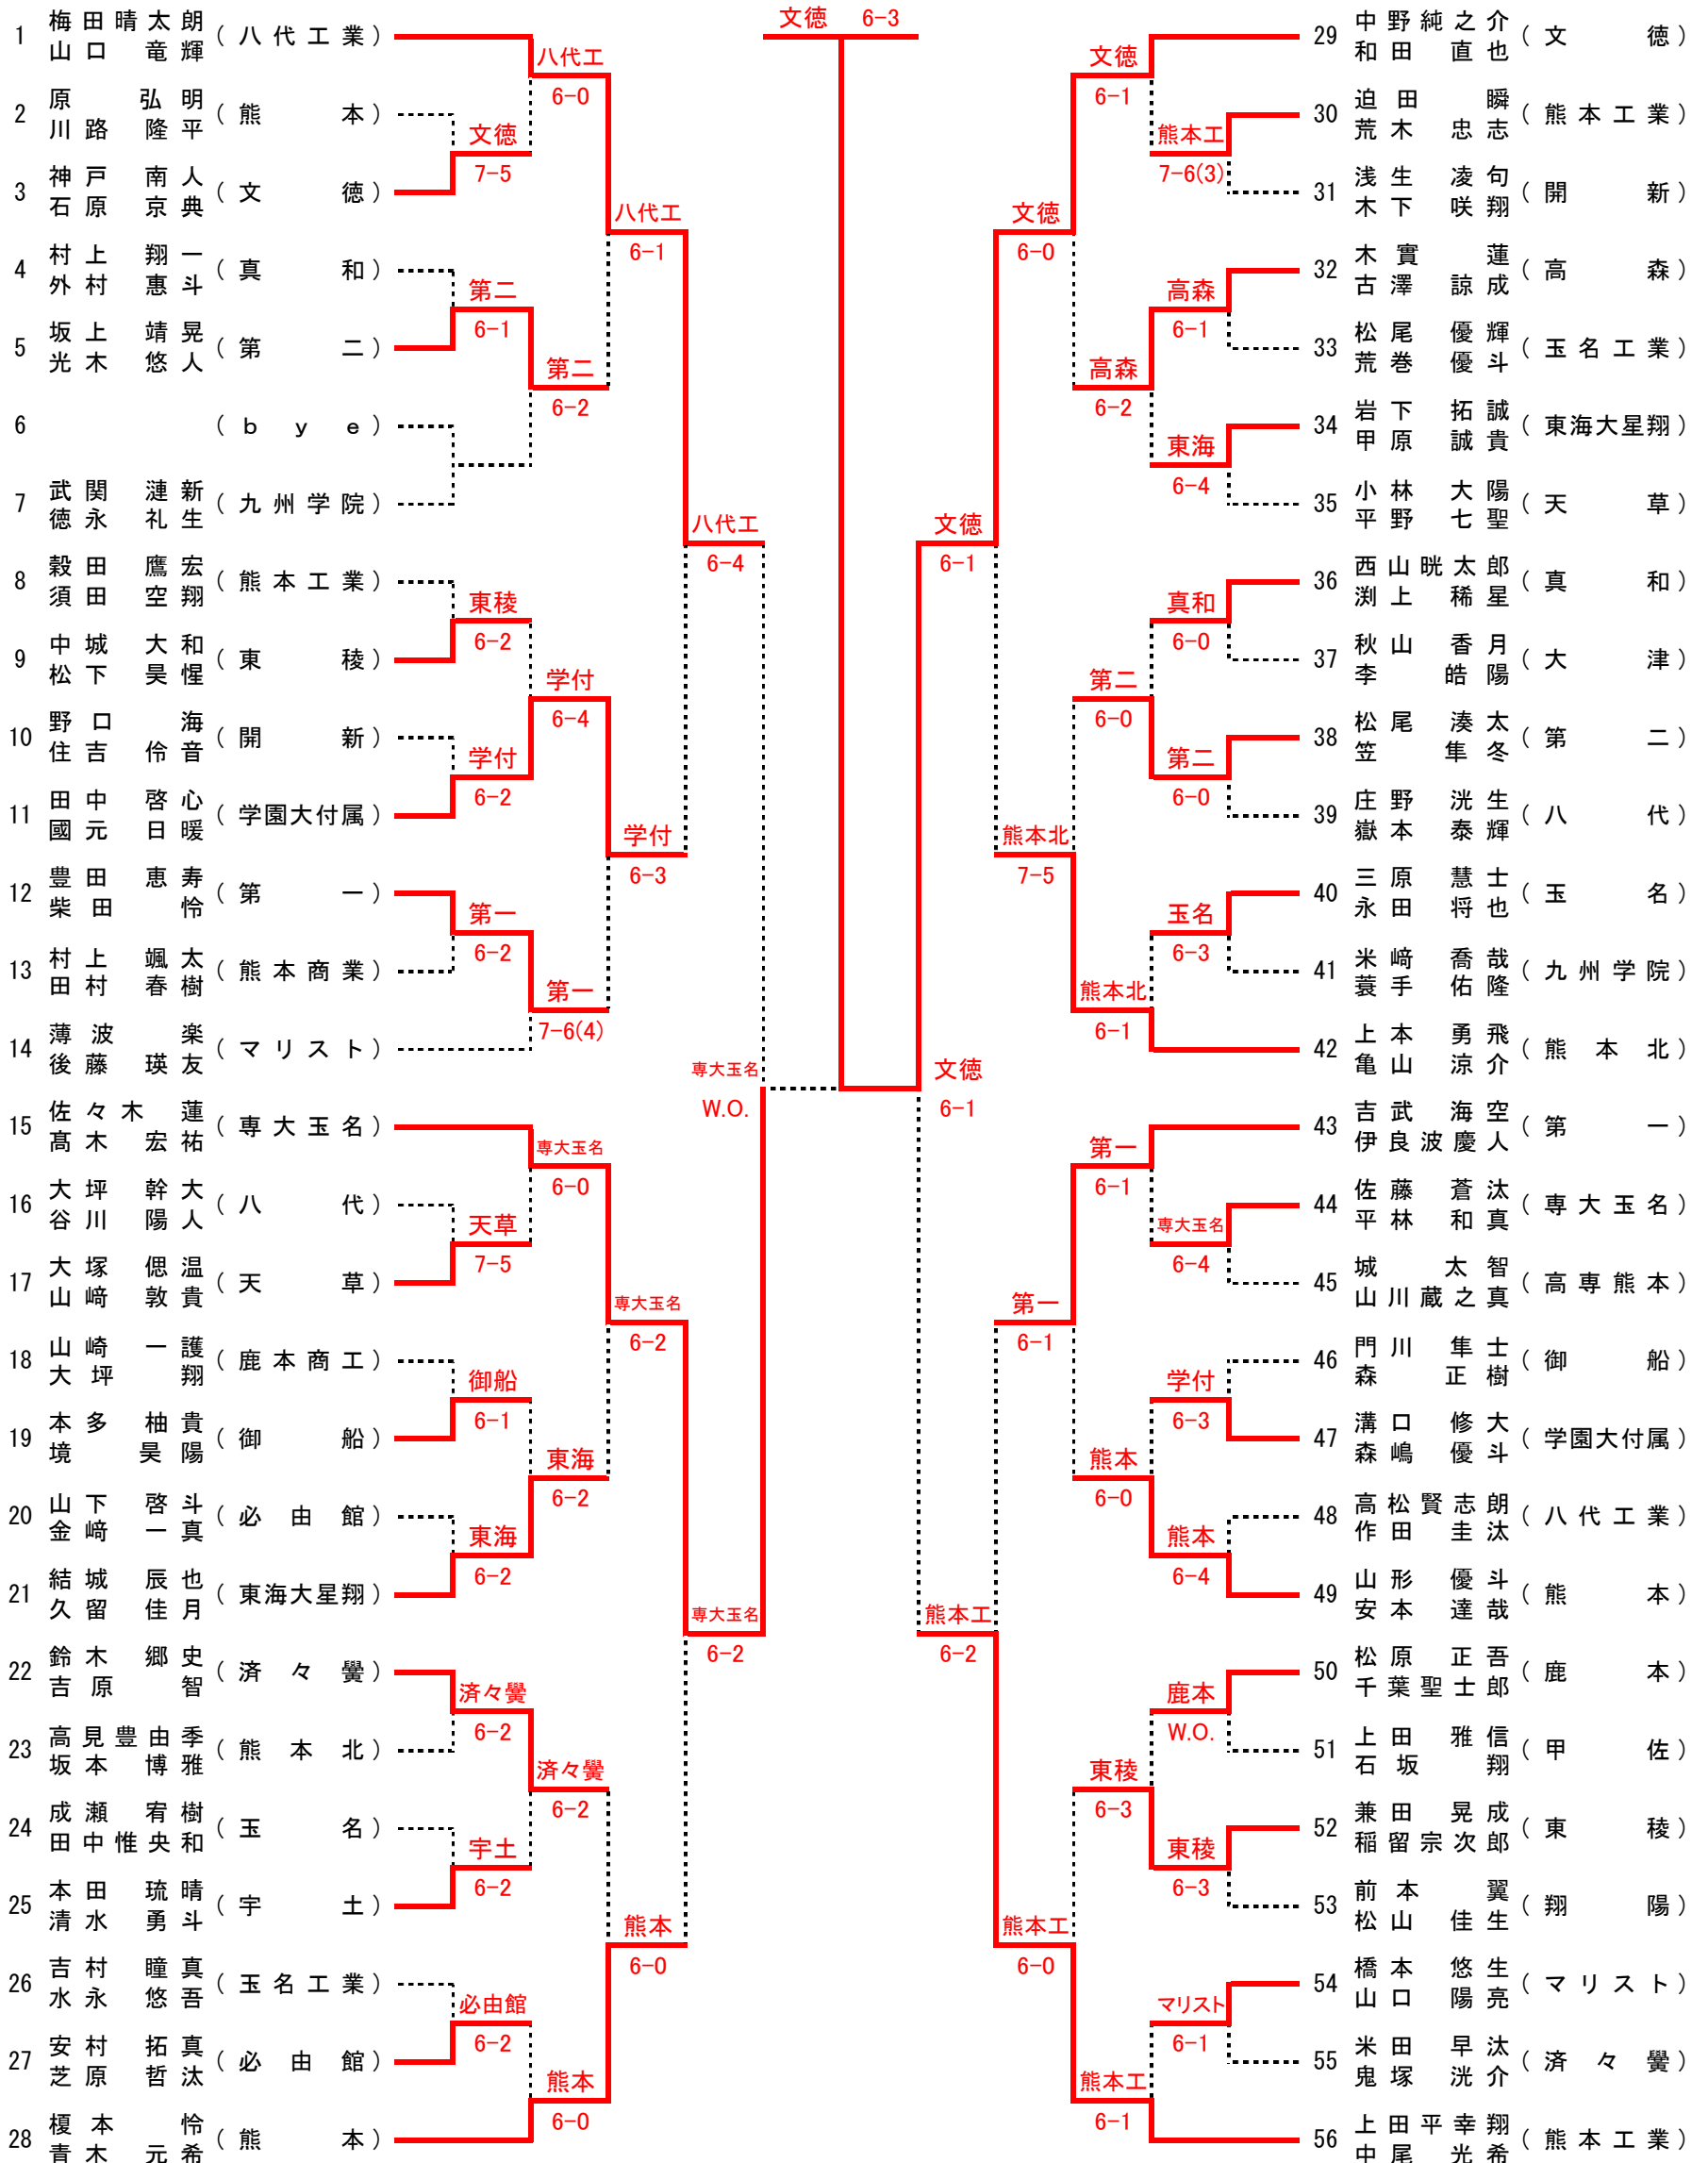

令和4年度 熊本県高等学校テニス新人大会

2022/10/22 1:25:31 PM

9月17/24/25日 10月15/16/22日 於：植木中央公園/山鹿カルチャー・スポーツセンター/城南スポーツセンター/城山公園運動施設/宇土市運動公園

男子ダブルス

[シード順]

- ①梅田晴太郎 (八代工業) ②西山 泰我 (熊本) ③栗田麟太郎 (第二) ④上田平幸翔 (熊本工業)
- 山口 竜輝 山之内七凧 宮岡 英輝 中尾 光希