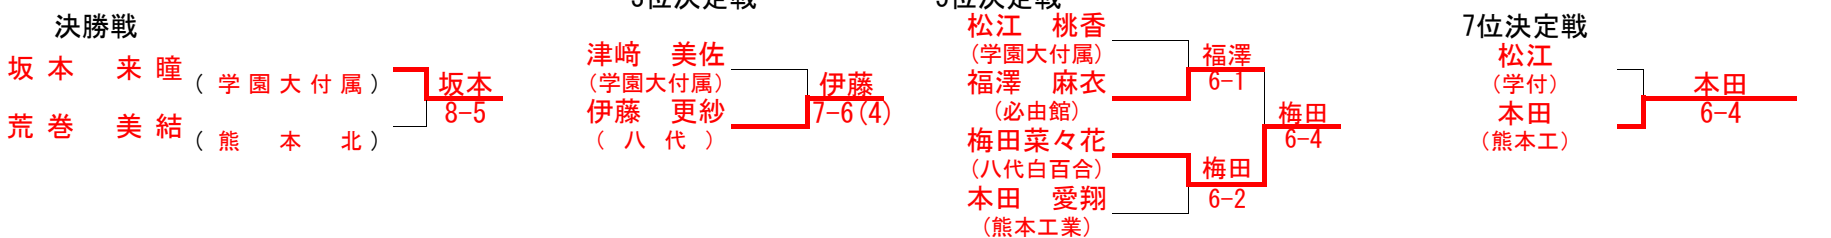

令和4年度 熊本県高等学校テニス新人大会

2022/10/22 1:25:31 PM

9月17/24/25日 10月15/16/22日 於：植木中央公園/山鹿カルチャー・スポーツセンター/城南スポーツセンター/城山公園運動施設/宇土市運動公園

女子 シングルス

3位決定戦

5位決定戦

7位決定戦

令和4年度 熊本県高等学校テニス新人大会