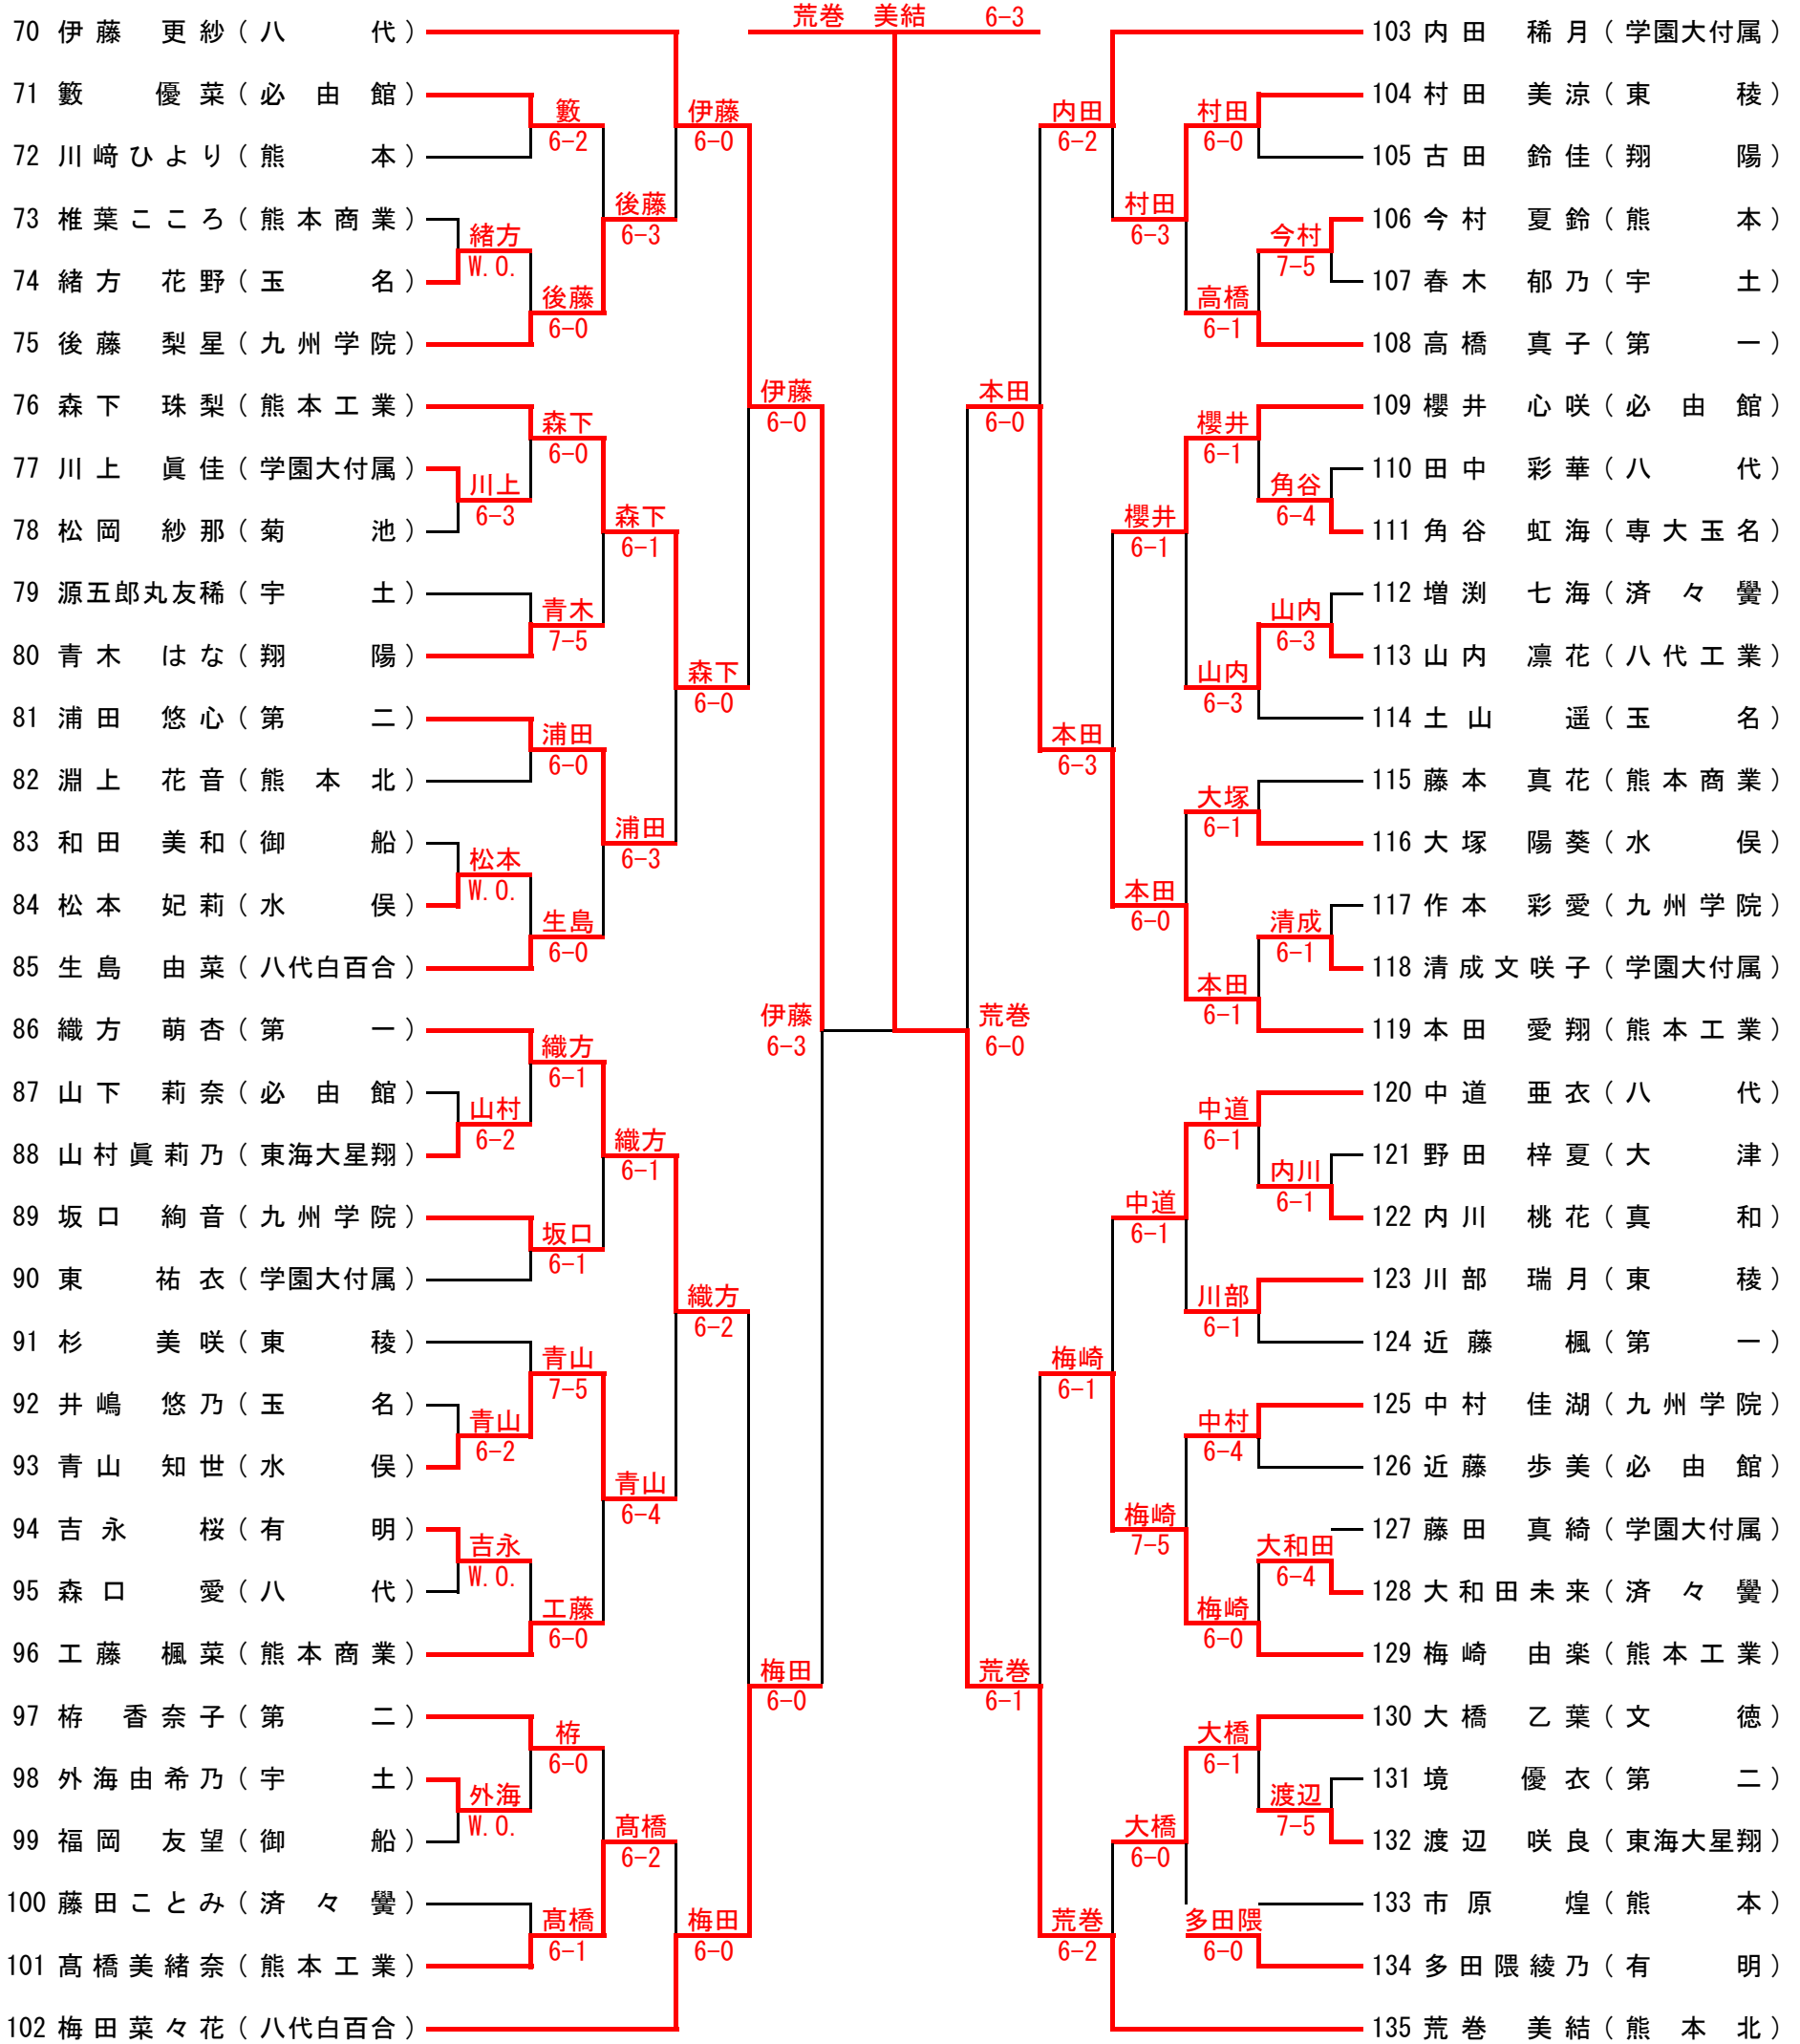

令和4年度 熊本県高等学校テニス新人大会

2022/10/22 1:25:31 PM

9月17/24/25日 10月15/16/22日 於：植木中央公園/山鹿カルチャー・スポーツセンター/城南スポーツセンター/城山公園運動施設/宇土市運動公園

女子 シングルス