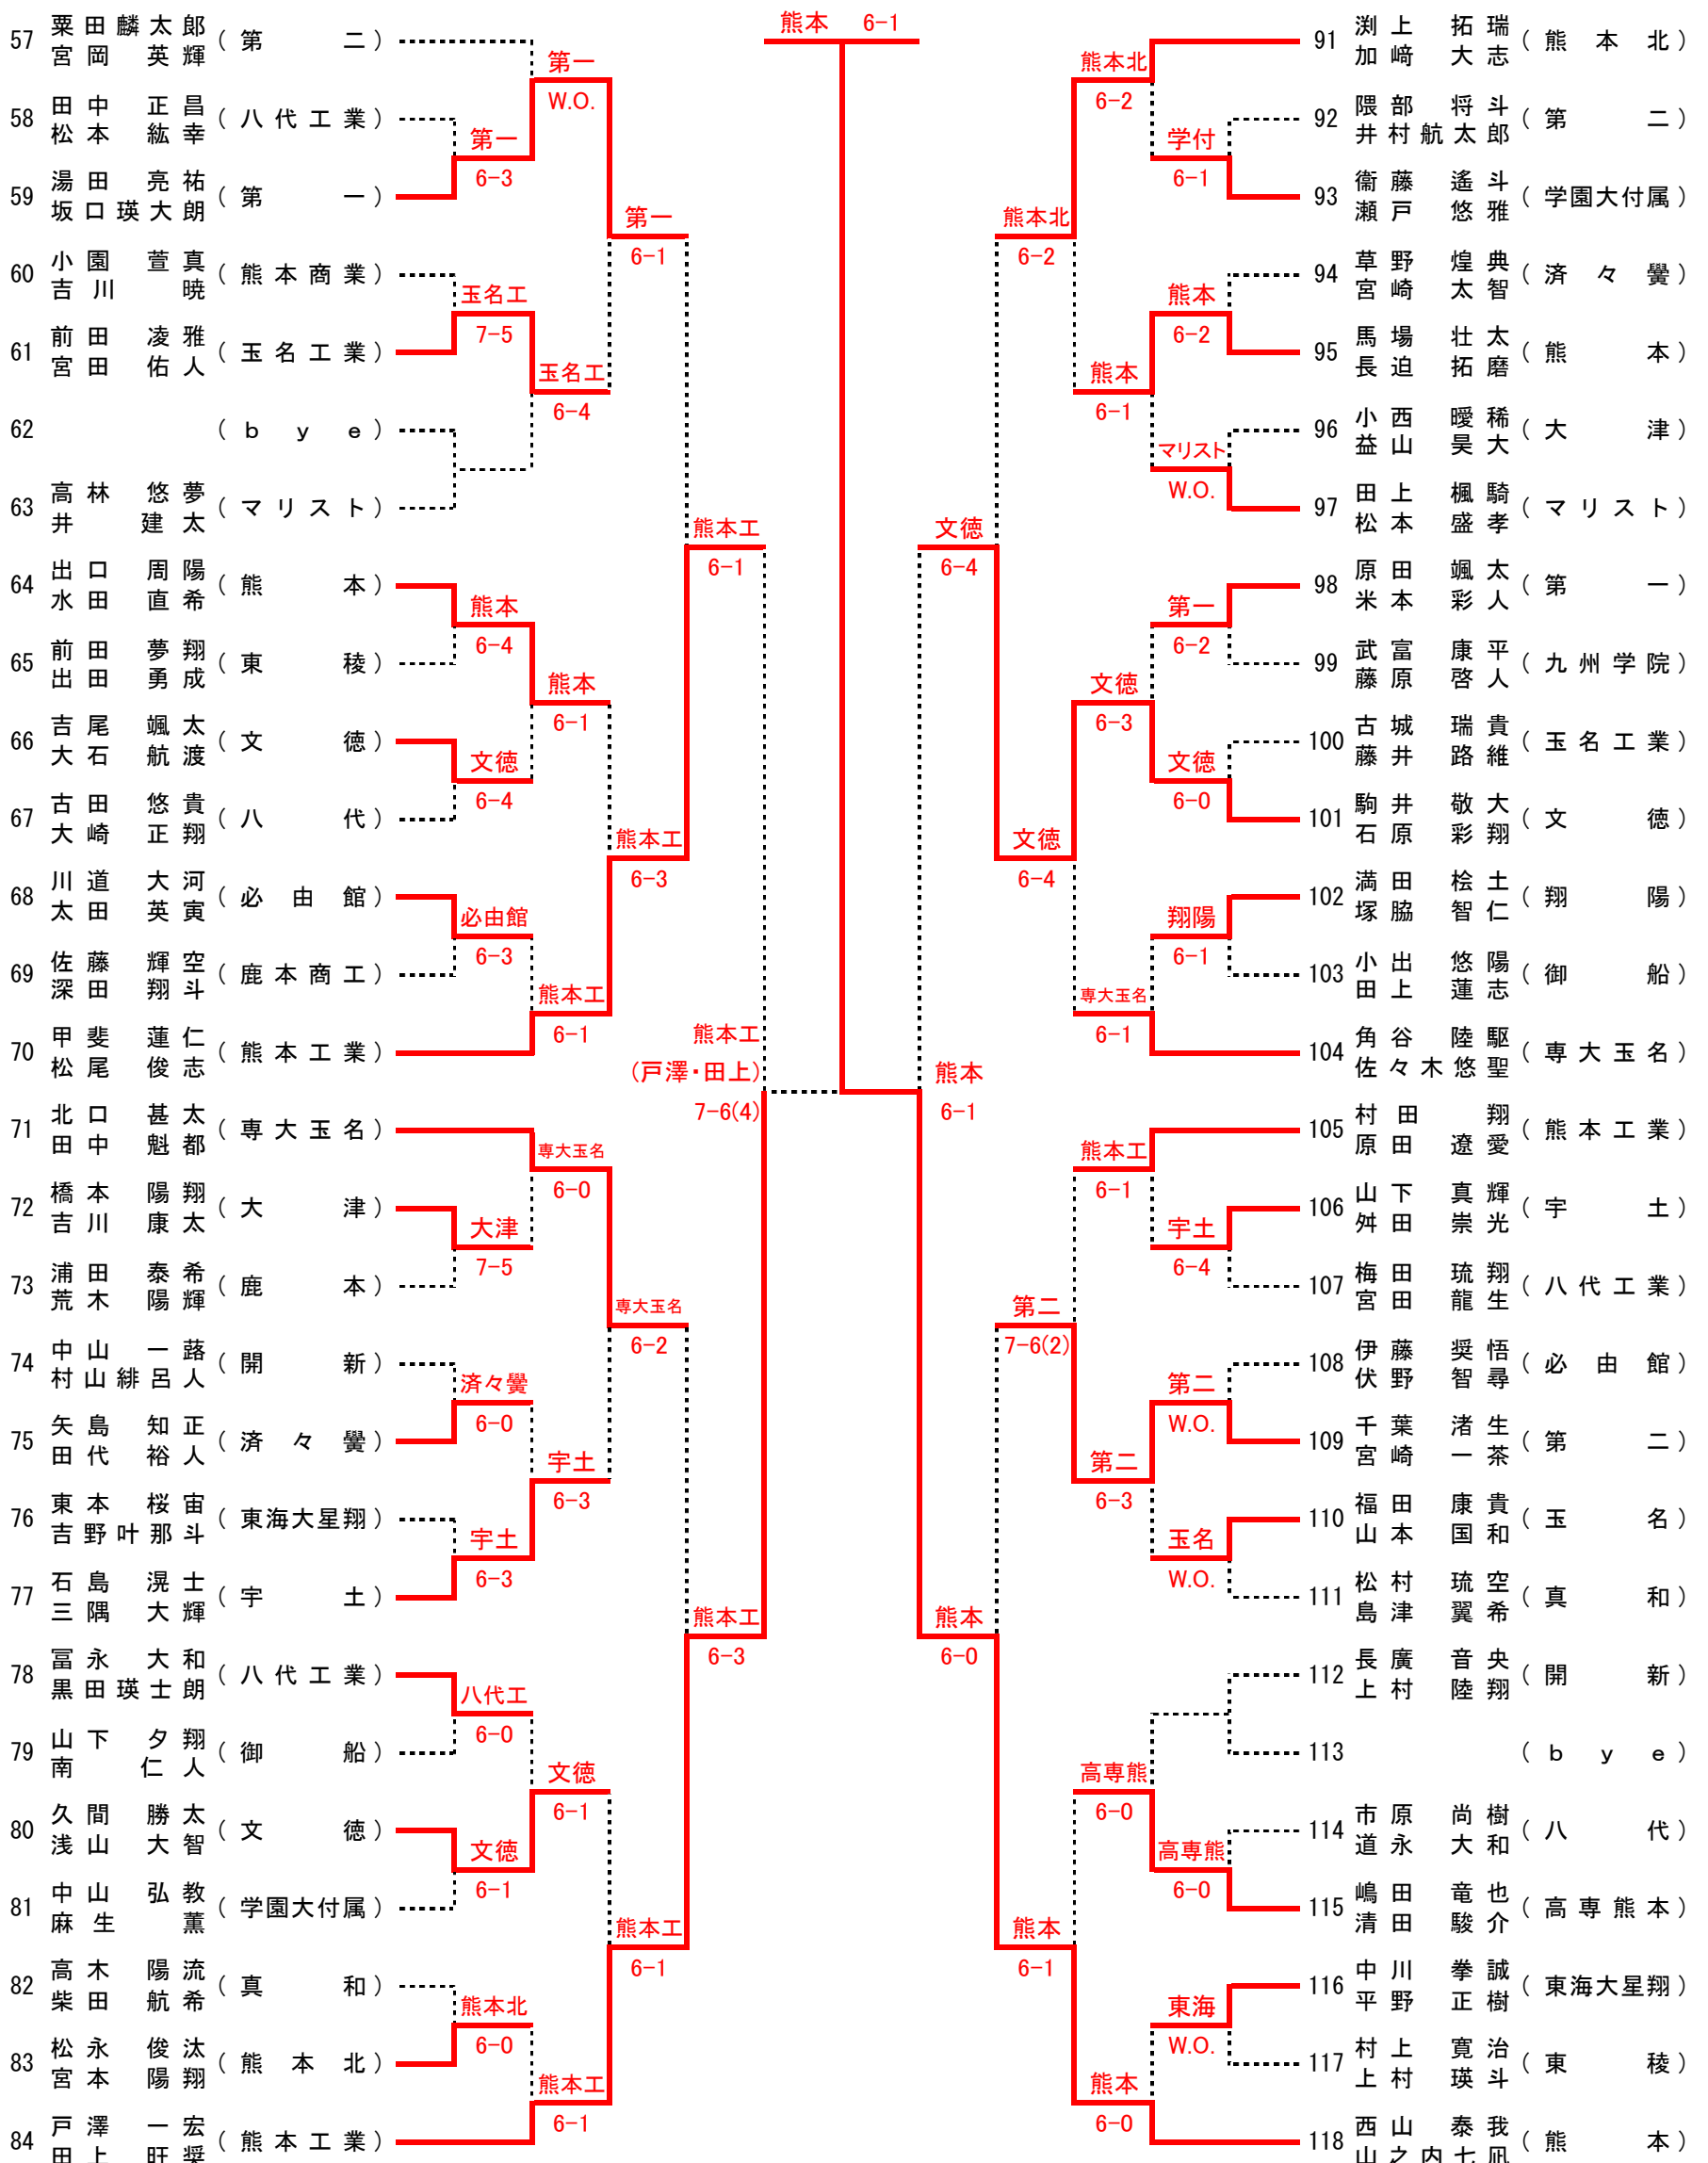

令和4年度 熊本県高等学校テニス新人大会

2022/10/22 1:25:31 PM

9月17/24/25日 10月15/16/22日 於：植木中央公園/山鹿カルチャー・スポーツセンター/城南スポーツセンター/城山公園運動施設/宇土市運動公園

男子ダブルス

決勝戦

中野純之介 (文徳) vs 和田直也 (熊本) 8-6
西山泰我 (熊本) vs 山之内七凧 (熊本)

三位決定戦

佐々木蓮 (専大玉名) vs 高木宏祐 (熊本工業) 6-3
戸澤一宏 (熊本工業) vs 田上旺奨 (熊本工業)