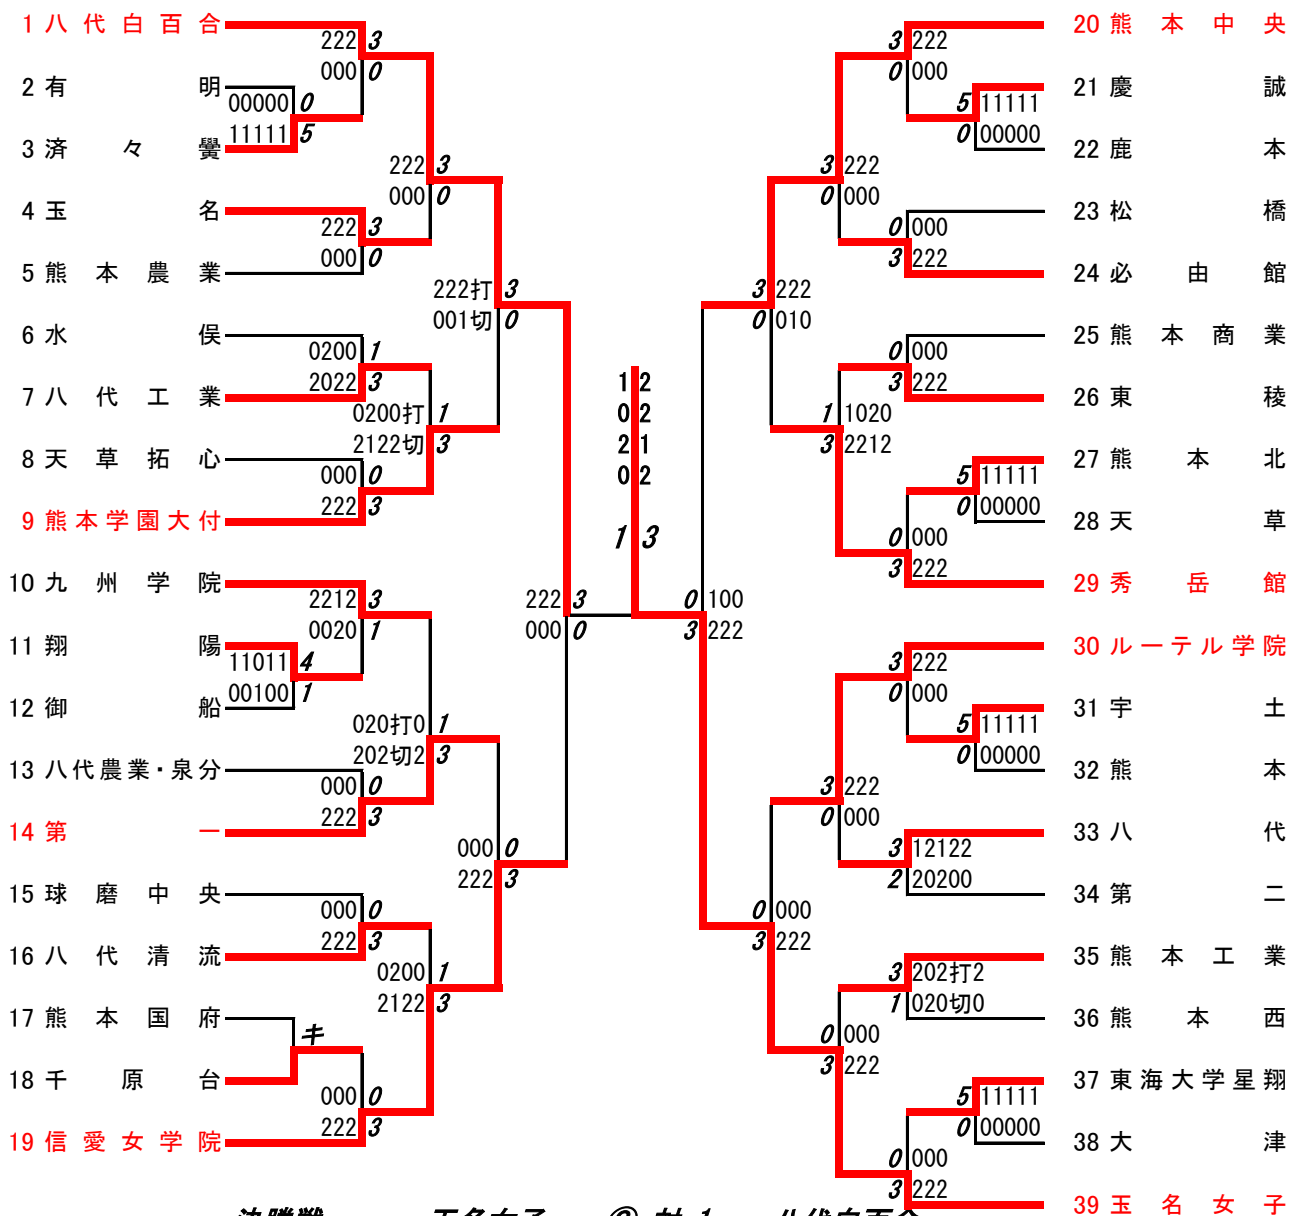

令和4年度 新人戦：バドミントン：女子学校対抗戦

名前の赤色はベスト8

決勝戦：： 玉名女子 ③ 対 1 八代白百合

3位決定戦： 熊本中央 ③ 対 2 信愛女学院

2位決定戦： 八代白百合 ② 対 0 熊本中央