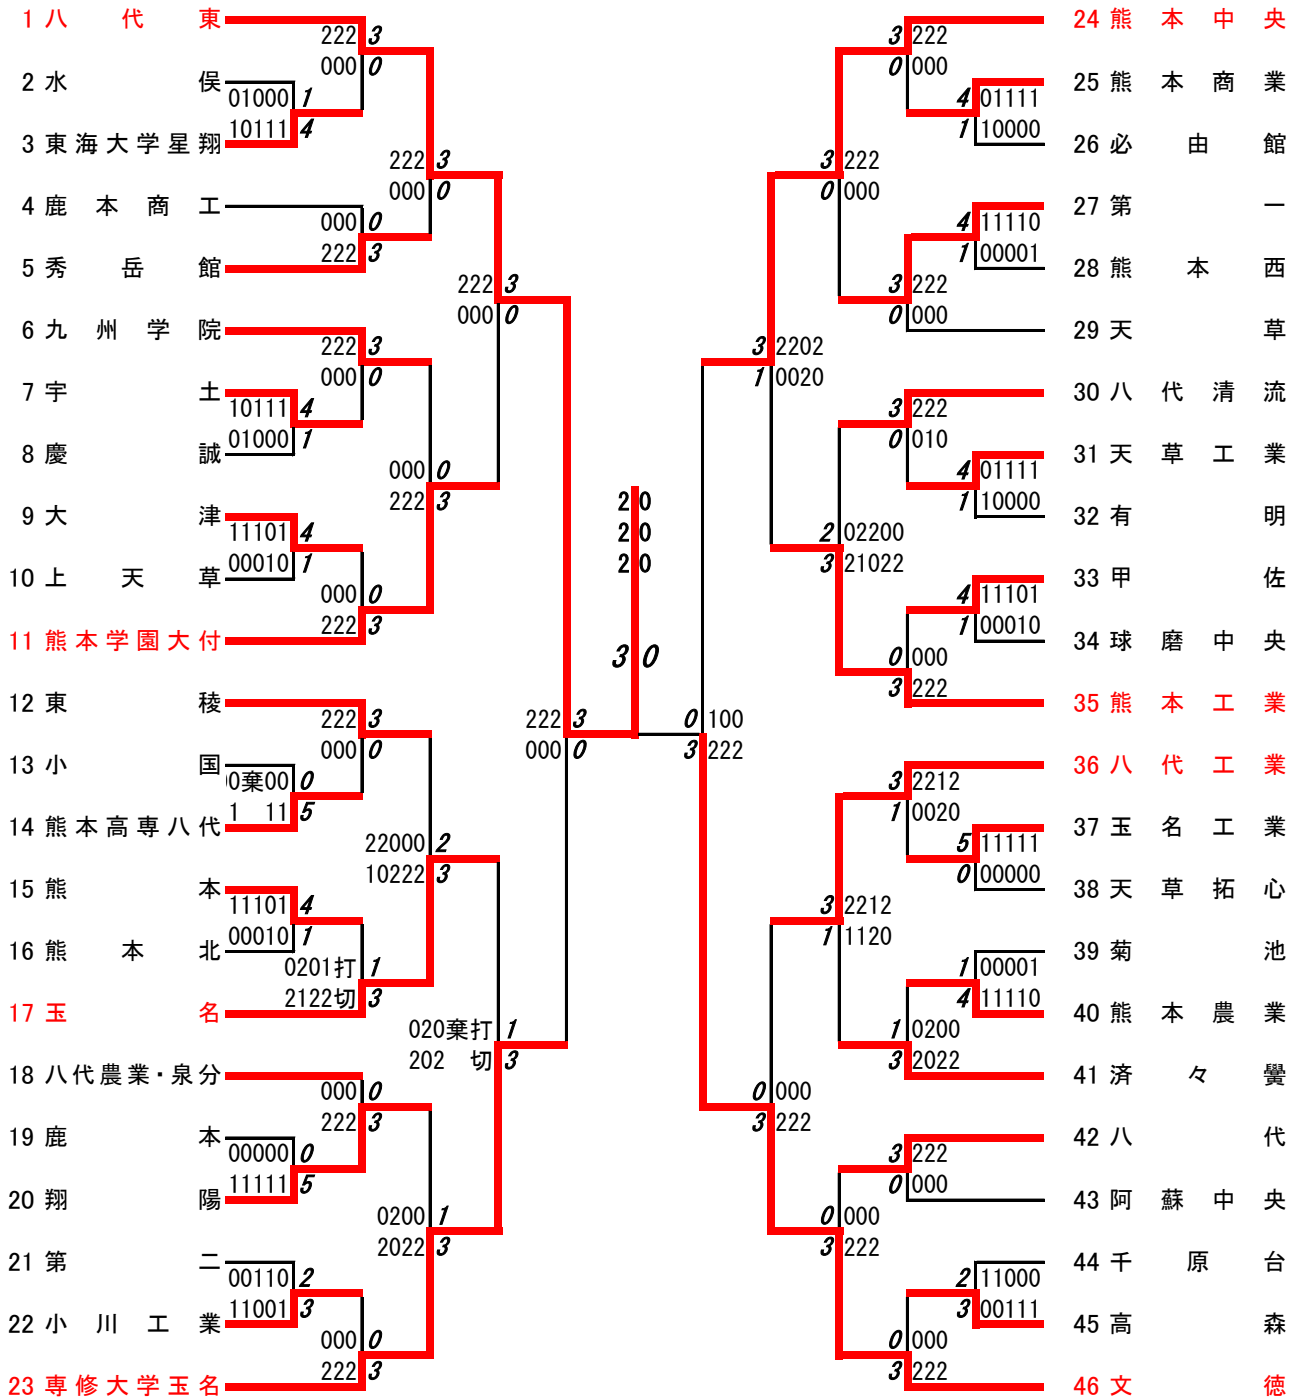

# 令和4年度 新人戦：バドミントン： 男子学校対抗戦

名前の赤色はベスト8

決勝戦： 八代東 ③ 対 0 文徳

3位決定戦： 熊本中央 ③ 対 2 専修大学玉名

# 男子学校対抗戦

回戦	試合No.	勝者名(チーム名)	スコア		敗者名(チーム名)
1 回戦	1	東海大学星翔	④ - 1		水俣
	複1	松井 優汰 宮崎 陽生	①	22 - 20 - -	0 小坂 宗太朗 淵崎 聖矢
	複2	本多 亮太 堺 優太	0	19 - 21 - -	① 木下 壱 溝上 晃良
	単1	山本 颯斗	①	21 - 15 - -	0 柏木 陵那
	単2	松井 優汰	①	21 - 18 - -	0 木下 壱
	単3	宮崎 陽生	①	21 - 10 - -	0 長濱 優叶
1 回戦	2	宇土	④ - 1		慶誠
	複1	田中 理 黒木 寿計	①	21 - 16 - -	0 古西 陸 清水 康佑
	複2	鏡濱 遼治 濱本 蒼天	0	17 - 21 - -	① 那須 勇翔 松本 光生
	単1	西府 陽天	①	21 - 15 - -	0 相垣 旺陽
	単2	田中 理	①	21 - 14 - -	0 松野 光紘
	単3	黒木 寿計	①	21 - 16 - -	0 井上 心吾
1 回戦	3	大津	④ - 1		上天草
	複1	岩坂 純 竹中 寛太	①	21 - 7 - -	0 尾上 瑛一 蒔平 空
	複2	矢野 維槻 原田 樹	①	21 - 8 - -	0 濱崎 拓真 山下 絆
	単1	田尻 優翔	①	21 - 13 - -	0 浦上 歩夢
	単2	立山 想空	0	16 - 21 - -	① 蒔平 空
	単3	原田 樹	①	21 - 6 - -	0 濱崎 拓真
1 回戦	4	熊本高専八代	⑤ - 0		小国
	複1	↗ 亮吾 向山大翔	①	21 - 8 - -	0 佐伯 歩夢 井上 陽翔
	複2	小嶋 光 橋本 夏稀	①	21 - 14 - -	0 宮崎 拓哉 佐藤 龍牙
	単1	椎原 章博	②	- - - -	0 北里 真央
	単2	↗ 亮吾	①	21 - 6 - -	0 佐藤 龍牙
	単3	向山大翔	①	21 - 13 - -	0 宮崎 拓哉