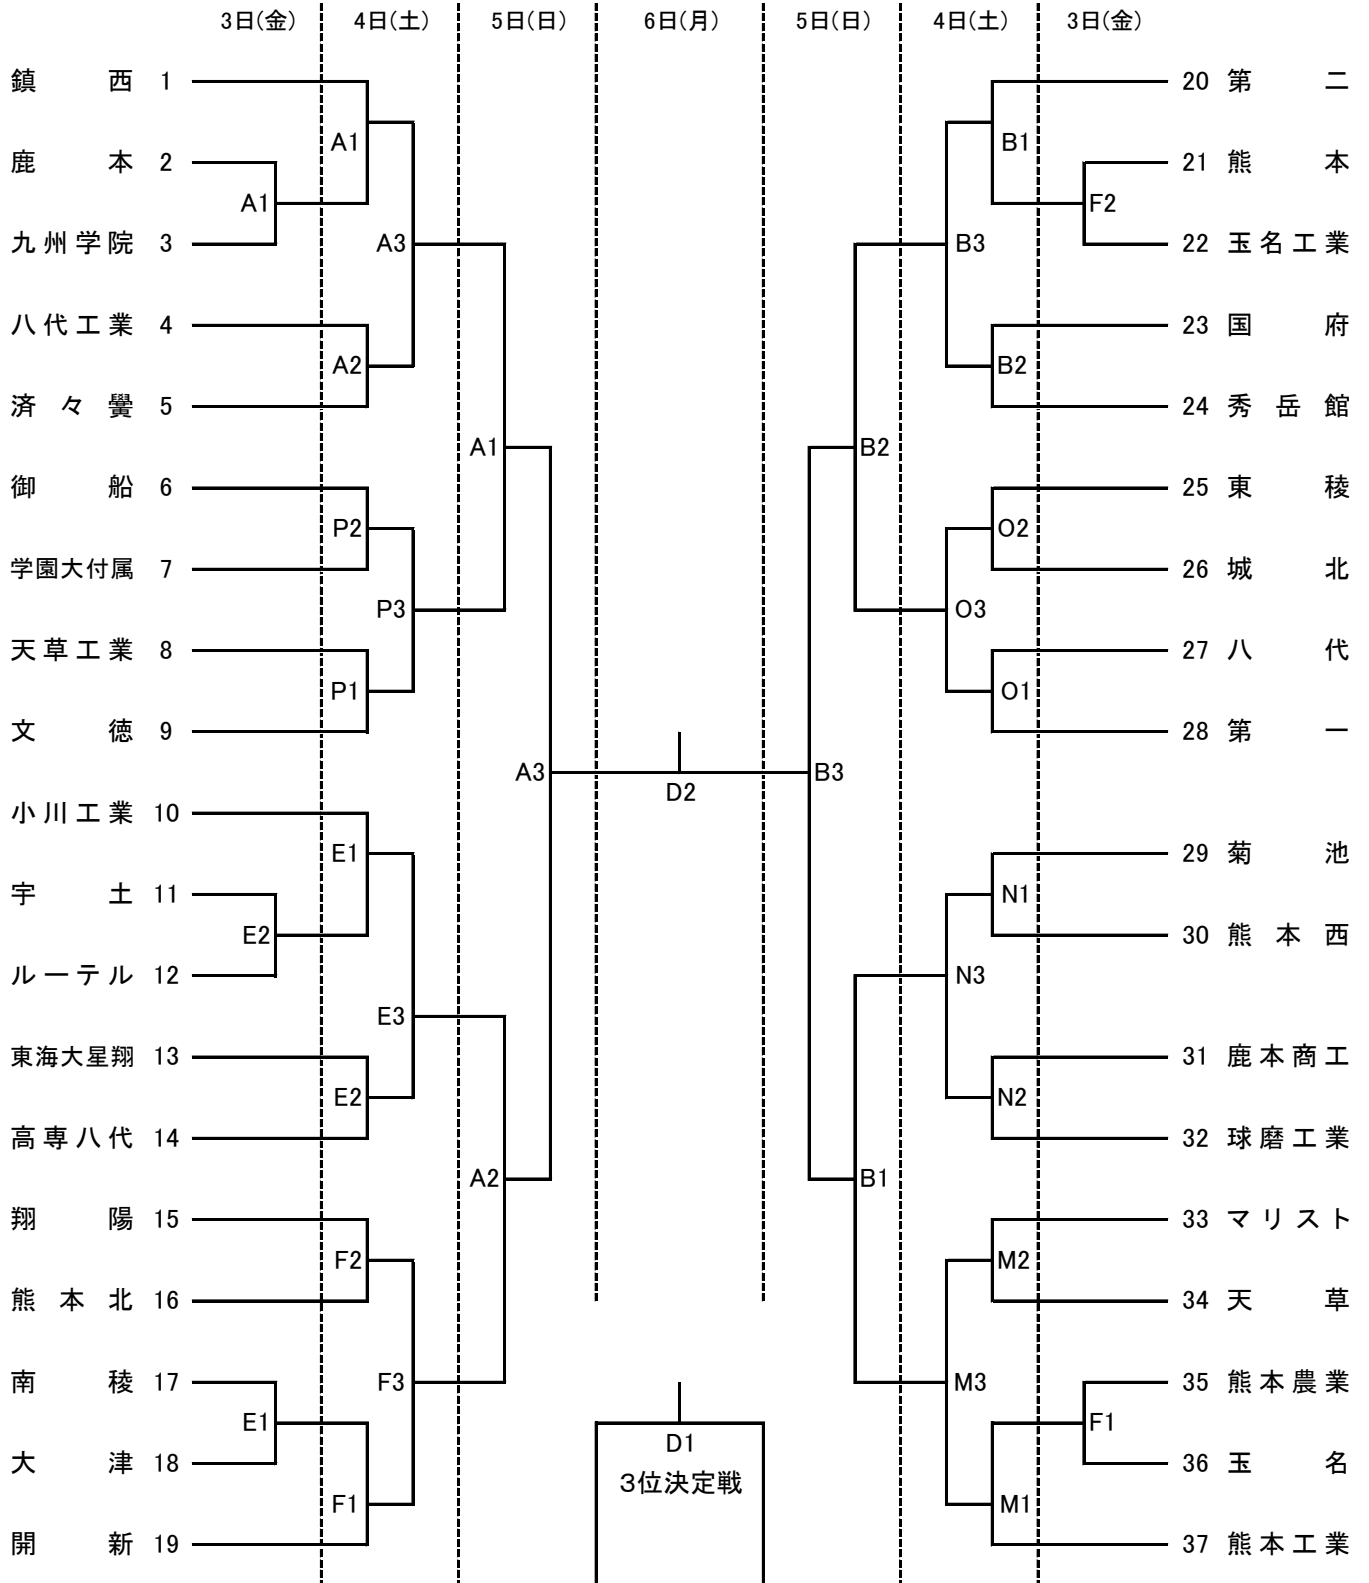

令和4年度熊本県高等学校総合体育大会バレーボール競技

男子

期 日 令和4年6月3日(金)・4日(土)・5日(日)・6日(月)
 会 場 6月3日(金) Nakagawaふれ愛アリーナ(A・B), 開新高校(E・F)
 6月4日(土) Nakagawaふれ愛アリーナ(A・B), 開新高校(E・F), 熊本工業高校(M・N), 文徳高校(O・P)
 6月5日(日) Nakagawaふれ愛アリーナ(A・B)
 6月6日(月) 城南総合スポーツセンター(D)

令和4年度熊本県高等学校総合体育大会バレーボール競技

女子

期 日 令和4年6月3日(金)・4日(土)・5日(日)・6日(月)
 会 場 6月3日(金) 城南総合スポーツセンター(C・D), 和水町体育館(G・H), 八代白百合高校(I・J), 城北高校(K・L)
 6月4日(土) 城南総合スポーツセンター(C・D), 和水町体育館(G・H), 八代白百合高校(I・J), 城北高校(K・L)
 6月5日(日) 城南総合スポーツセンター(C・D)
 6月6日(月) 城南総合スポーツセンター(C)