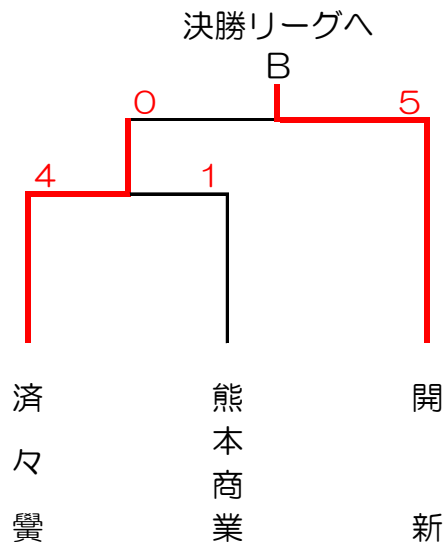

(3)女子個人形

順位	氏名	学校名
第1位	安永 心	開新高校
第2位	野中 紗和	九州学院高校
第3位	橋本 栞奈	文徳高校
第3位	井上 夏希	熊本マリスト学園高校
第4位	駒走 美颯	済々黌高校
第4位	山尾 彩菜	九州学院高校

男子団体組手

男子団体組手 決勝リーグ表

○=勝 ×=負 △=分

学校名	A 芦北	B 九州学院	C 開新	D マリスト	TOTAL	順位
A 芦北	/	○ 3 - 2	○ 4 - 1	○ 5 - 0	3 - 0	1
B 九州学院	× 2 - 3	/	× 2 - 3	○ 4 - 1	1 - 2	3
C 開新	× 1 - 4	○ 3 - 2	/	○ 4 - 1	2 - 1	2
D マリスト	× 0 - 5	× 1 - 4	× 1 - 4	/	0 - 3	4

女子団体組手

女子団体組手 決勝リーグ表

○=勝 ×=負 △=分

学校名	A 九州学院	B 開新	C マリスト	D 文徳	TOTAL	順位
A 九州学院	\	× 2 - 2	○ 5 - 0	× 1 - 3	1 - 2	3
B 開新	○ 2 - 2	\	○ 4 - 0	○ 3 - 2	3 - 0	1
C マリスト	× 0 - 5	× 0 - 4	\	△ 2 - 2	0 - 2	4
D 文徳	○ 3 - 1	× 2 - 3	△ 2 - 2	\	1 - 1	2

女子個人組手

Aコート

Bコート

※点数の横にある✓は先取勝ちです。