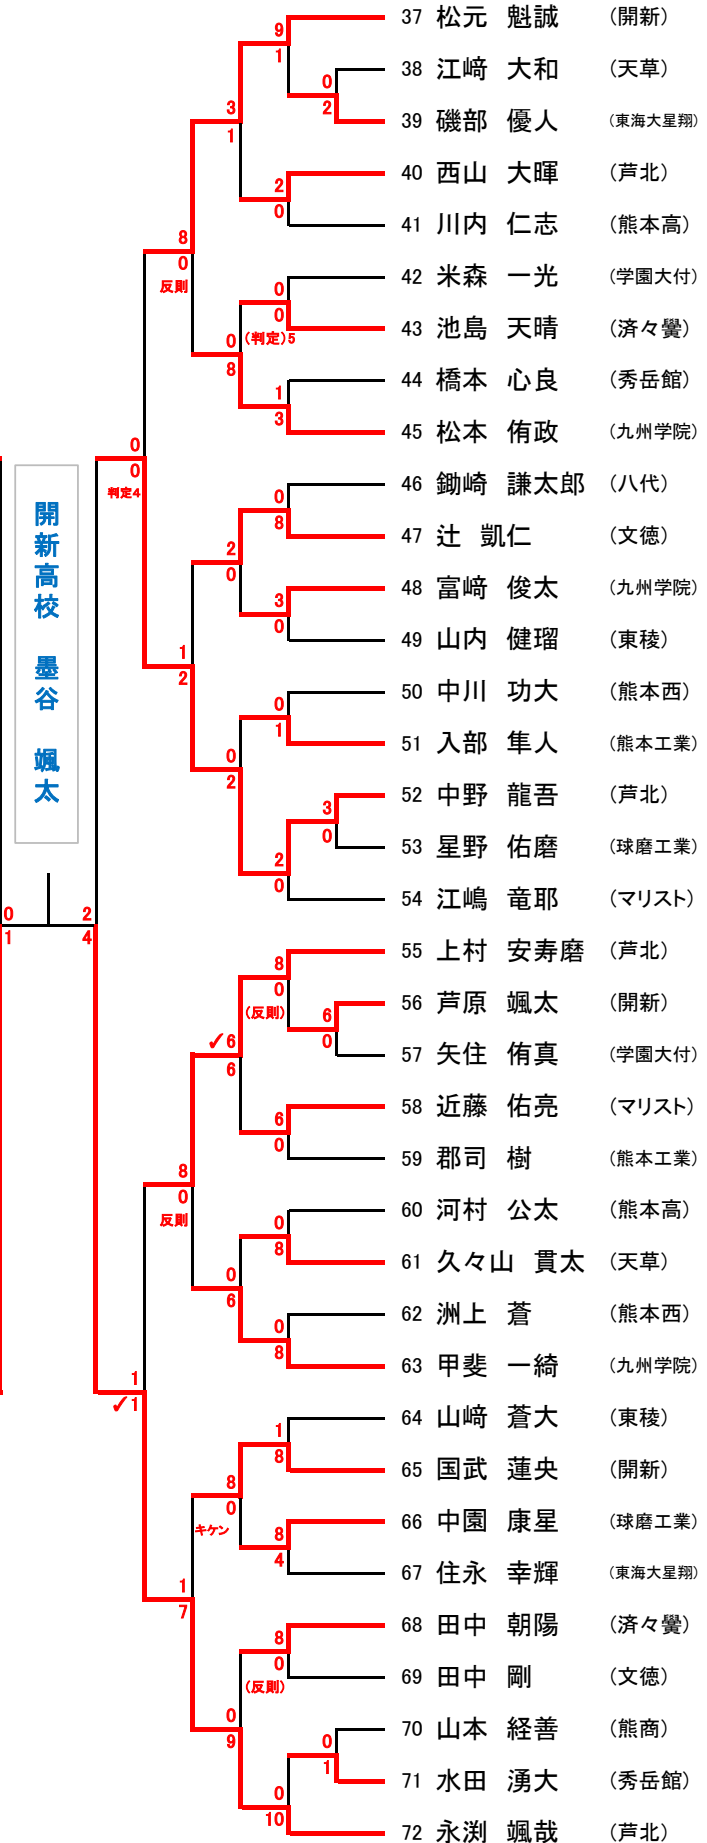

令和4年度 熊本県高等学校総合体育大会 空手道競技大会

＜ 結果 ＞

(1)男子団体組手

順位	学校名
第1位	芦北高校
第2位	開新高校
第3位	九州学院高校
第4位	熊本マリスト学園高校

(1)女子団体組手

順位	学校名
第1位	開新高校
第2位	文徳高校
第3位	九州学院高校
第4位	熊本マリスト学園高校

(2)男子個人組手

順位	氏名	学校名
第1位	墨谷颯太	開新高校
第2位	永淵颯哉	芦北高校
第3位	立野瑠唯	開新高校
第3位	中野龍吾	芦北高校
第5位	石山 隼	芦北高校
第5位	上村安寿磨	芦北高校
第5位	萩野壺飛	熊本マリスト学園高校
第5位	松元魁誠	開新高校

女子団体組手

女子団体組手 決勝リーグ表

○=勝 ×=負 △=分

学校名	A 九州学院	B 開新	C マリスト	D 文徳	TOTAL	順位
A 九州学院	\	× 2 - 2	○ 5 - 0	× 1 - 3	1 - 2	3
B 開新	○ 2 - 2	\	○ 4 - 0	○ 3 - 2	3 - 0	1
C マリスト	× 0 - 5	× 0 - 4	\	△ 2 - 2	0 - 2	4
D 文徳	○ 3 - 1	× 2 - 3	△ 2 - 2	\	1 - 1	2

令和4年度熊本県高等学校総合体育大会空手道競技大会

令和4年6月3～5日 植木中央公園体育館

男子個人組手

Aコート

Bコート

開新高校
墨谷
颯太

令和4年度熊本県高等学校総合体育大会空手道競技大会

令和4年6月3～5日 植木中央公園体育館

女子個人組手

Aコート

Bコート

※点数の横にある✓は先取勝ちです。