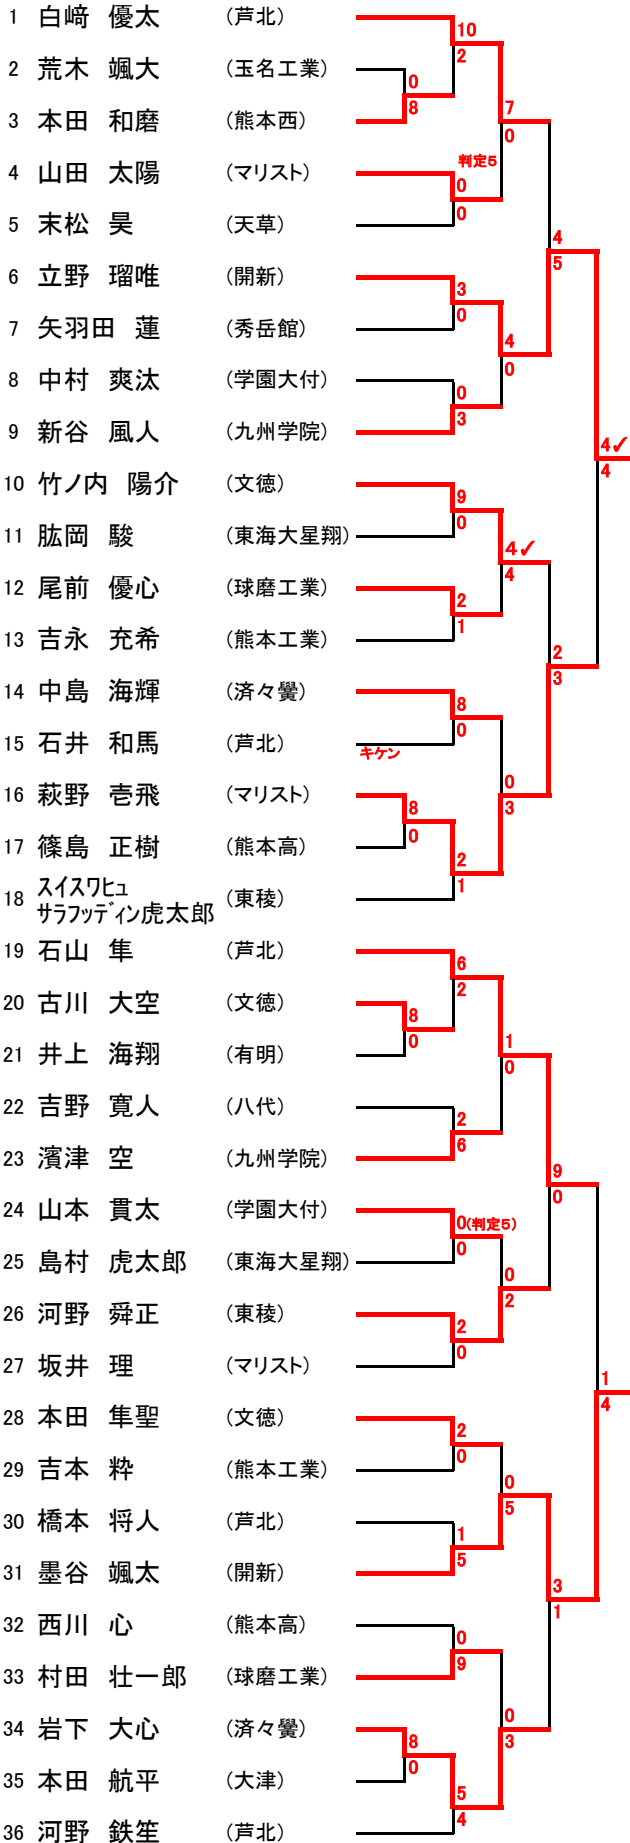

令和4年度熊本県高等学校総合体育大会空手道競技大会

令和4年6月3～5日 植木中央公園体育館

男子個人組手

Aコート