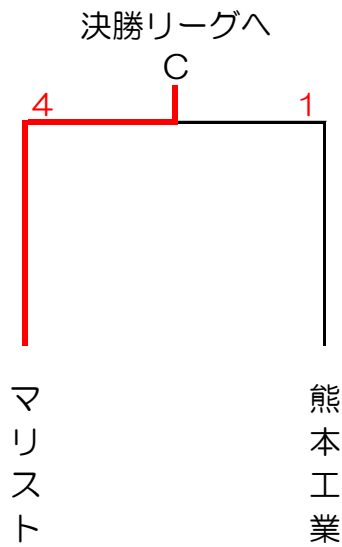

(3)女子個人形

順位	氏名	学校名
第1位	安永 心	開新高校
第2位	野中 紗和	九州学院高校
第3位	橋本 栞奈	文徳高校
第3位	井上 夏希	熊本マリスト学園高校
第4位	駒走 美颯	済々黌高校
第4位	山尾 彩菜	九州学院高校

男子団体組手

男子団体組手 決勝リーグ表

○=勝 ×=負 △=分

学校名	A 芦北	B 九州学院	C 開新	D マリスト	TOTAL	順位
A 芦北	/	○ 3 - 2	○ 4 - 1	○ 5 - 0	3 - 0	1
B 九州学院	× 2 - 3	/	× 2 - 3	○ 4 - 1	1 - 2	3
C 開新	× 1 - 4	○ 3 - 2	/	○ 4 - 1	2 - 1	2
D マリスト	× 0 - 5	× 1 - 4	× 1 - 4	/	0 - 3	4

女子団体組手

女子団体組手 決勝リーグ表

○=勝 ×=負 △=分

学校名	A 九州学院	B 開新	C マリスト	D 文徳	TOTAL	順位
A 九州学院	\	× 2 - 2	○ 5 - 0	× 1 - 3	1 - 2	3
B 開新	○ 2 - 2	\	○ 4 - 0	○ 3 - 2	3 - 0	1
C マリスト	× 0 - 5	× 0 - 4	\	△ 2 - 2	0 - 2	4
D 文徳	○ 3 - 1	× 2 - 3	△ 2 - 2	\	1 - 1	2