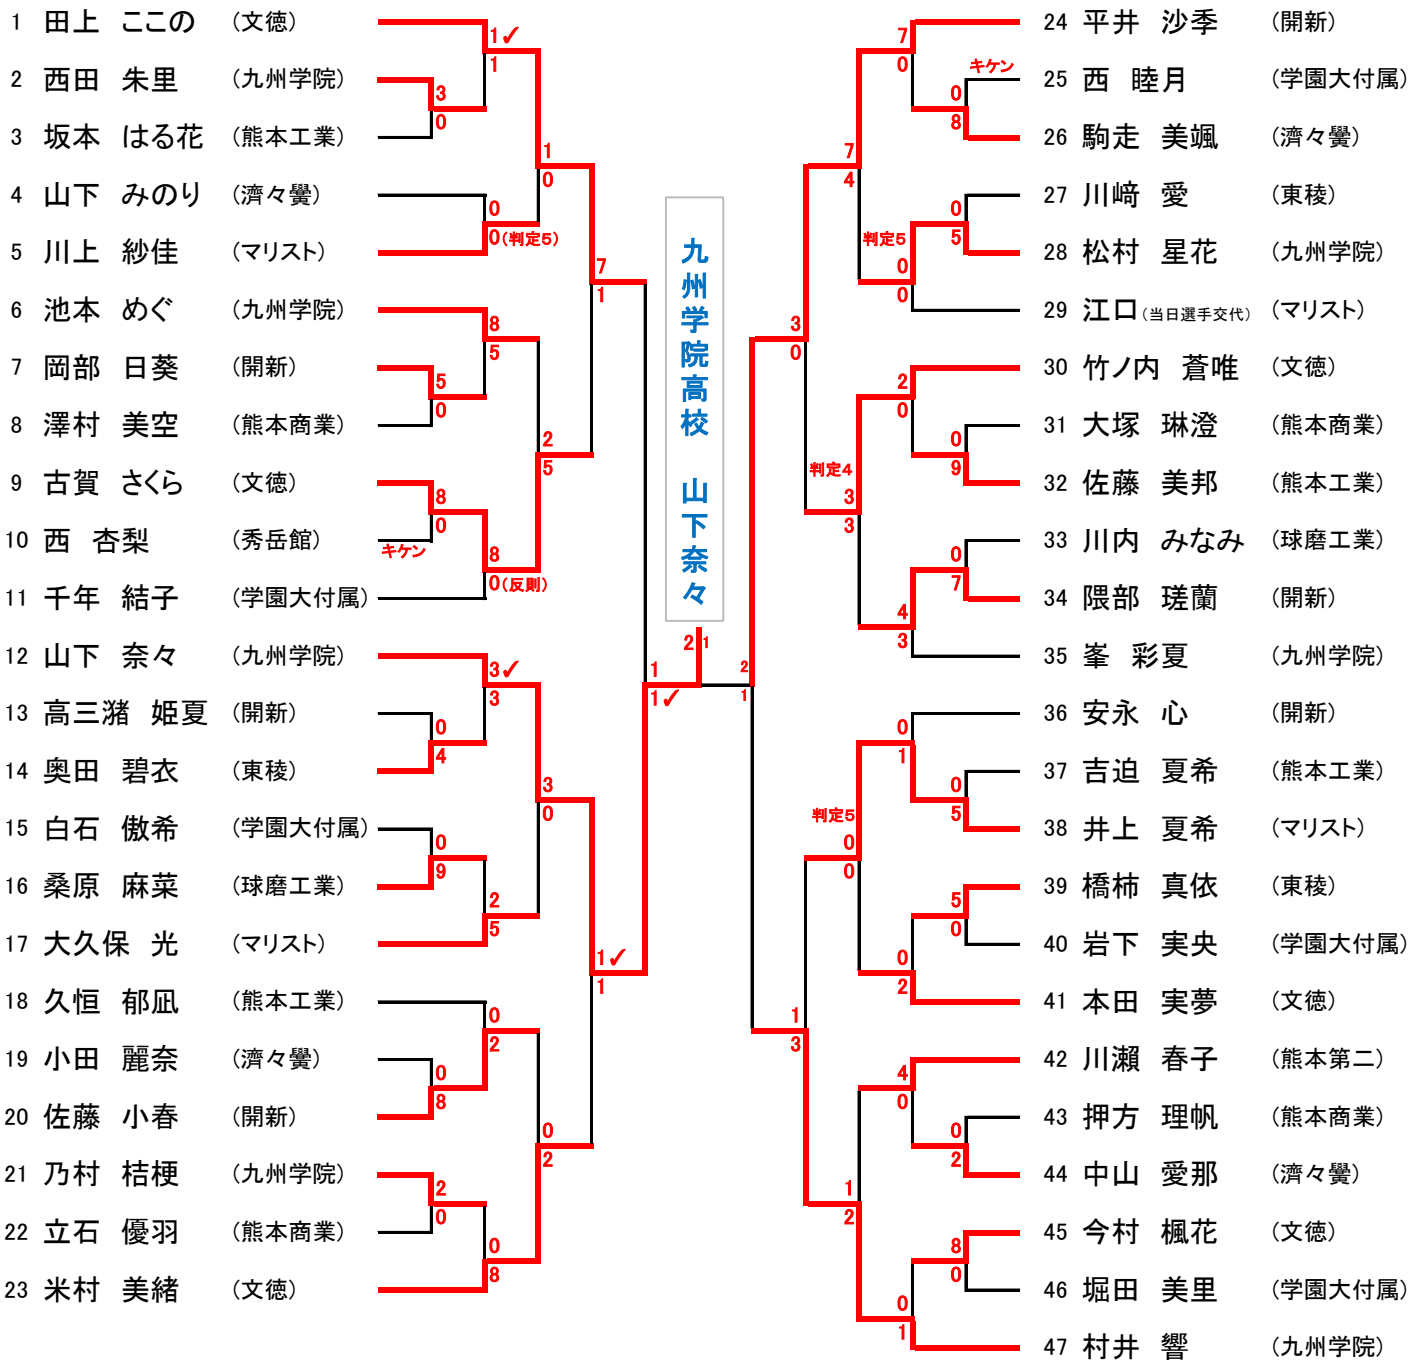

女子団体組手

女子団体組手 決勝リーグ表

○=勝 ×=負 △=分

学校名	A 九州学院	B 開新	C マリスト	D 文徳	TOTAL	順位
A 九州学院	\	× 2 - 2	○ 5 - 0	× 1 - 3	1 - 2	3
B 開新	○ 2 - 2	\	○ 4 - 0	○ 3 - 2	3 - 0	1
C マリスト	× 0 - 5	× 0 - 4	\	△ 2 - 2	0 - 2	4
D 文徳	○ 3 - 1	× 2 - 3	△ 2 - 2	\	1 - 1	2

令和4年度熊本県高等学校総合体育大会空手道競技大会

令和4年6月3～5日 植木中央公園体育館

男子個人組手

Aコート

Bコート

開新高校
墨谷
颯太

令和4年度熊本県高等学校総合体育大会空手道競技大会

令和4年6月3～5日 植木中央公園体育館

女子個人組手

Aコート

Bコート

※点数の横にある✓は先取勝ちです。