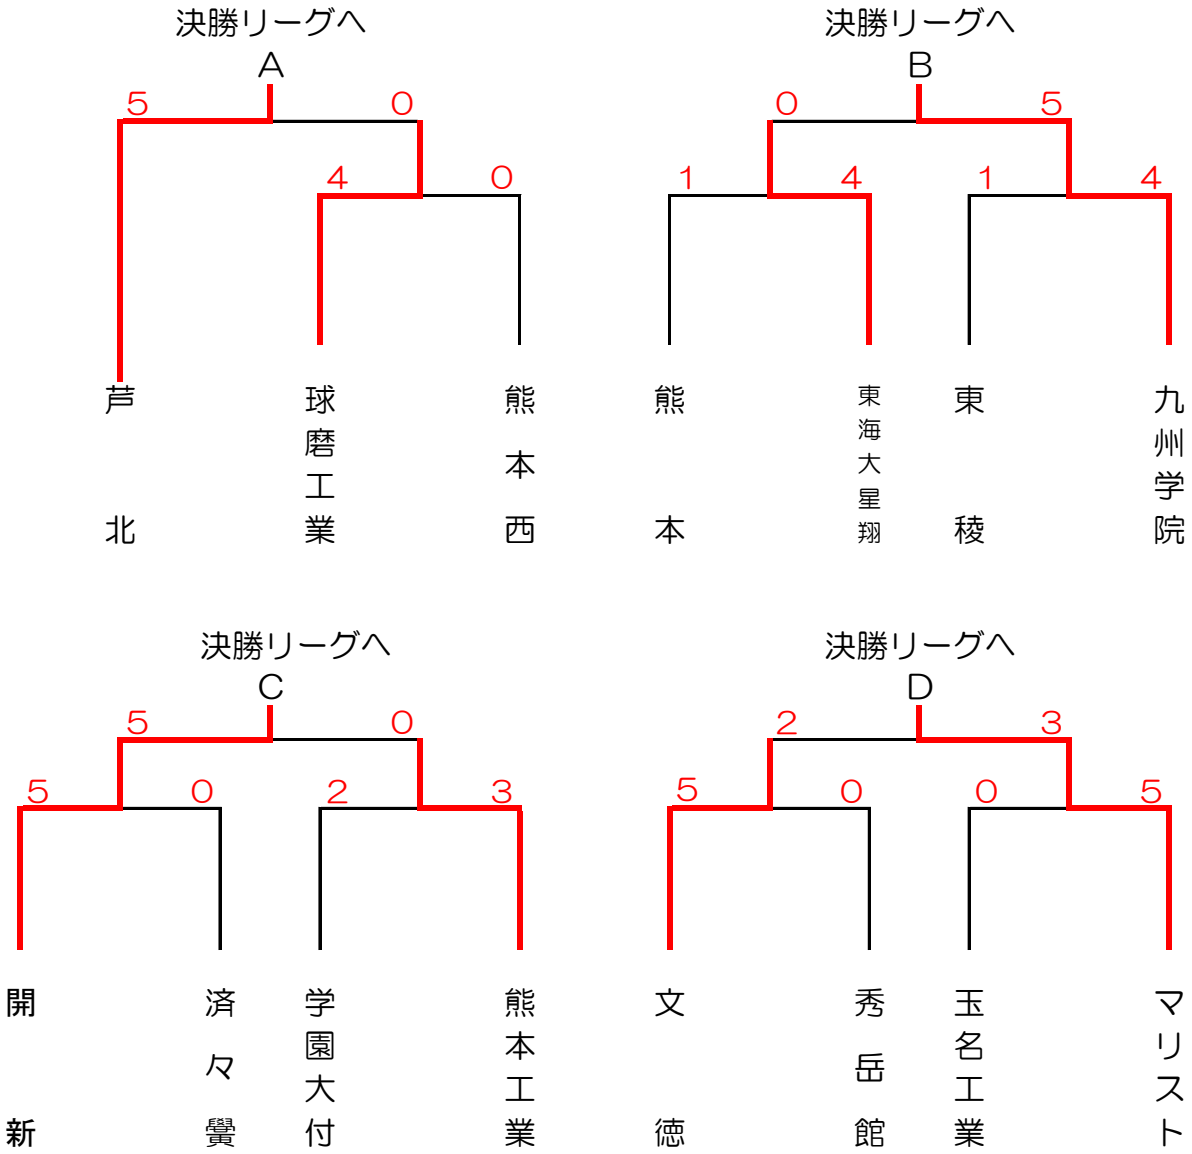

男子団体組手

男子団体組手 決勝リーグ表

○=勝 ×=負 △=分

学校名	A 芦北	B 九州学院	C 開新	D マリスト	TOTAL	順位
A 芦北	/	○ 3 - 2	○ 4 - 1	○ 5 - 0	3 - 0	1
B 九州学院	× 2 - 3	/	× 2 - 3	○ 4 - 1	1 - 2	3
C 開新	× 1 - 4	○ 3 - 2	/	○ 4 - 1	2 - 1	2
D マリスト	× 0 - 5	× 1 - 4	× 1 - 4	/	0 - 3	4