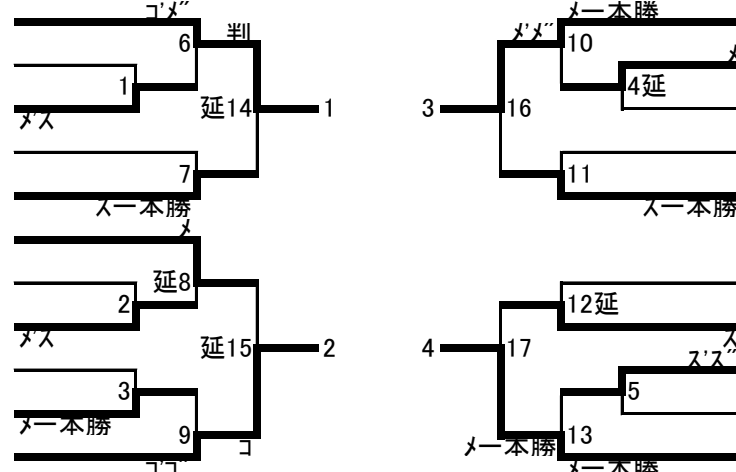

- 12 大森 (熊本西)
- 13 藤川 (熊本西)
- 14 藤崎 (秀岳館)
- 15 寺本 (第一)
- 16 服部 (熊本西)
- 17 寺井 (熊本西)
- 18 前田 (第一)
- 19 重光 (熊本西)
- 20 松本 (第一)
- 21 山川 (東稜)

個人試合(女子)決勝リーグ

	1 北島 (熊本西)	2 鳩野 (熊本西)	3 大森 (熊本西)	4 山川 (東稜)	勝数	勝本数	順位
1 北島 (熊本西)	○ 判	×	×	×	1	1	3
2 鳩野 (熊本西)	×	○ 一本	○ 一本	○ 判	2	2	2
3 大森 (熊本西)	○ 延	×	○ 一本	×	1	1	4
4 山川 (東稜)	○ 一本	×	○ 一本	○ 一本	2	2	1