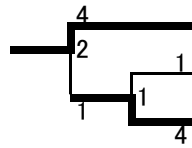

演技競技(男子)

優勝 竹本・前田 (八代農業)

- 1 竹本・前田 (八代農業)
- 2 三井・高濱 (秀岳館)
- 3 杉永創・杉永悠 (秀岳館)

個人試合(女子)予選トーナメント

- 1 北島 (熊本西)
- 2 西田 (秀岳館)
- 3 中村 (熊本西)
- 4 土橋 (八代農業)
- 5 飯干 (第一)
- 6 ウィリアムズ (熊本西)
- 7 丸山 (第一)
- 8 高木 (熊本西)
- 9 濱崎 (必由館)
- 10 松田 (熊本西)
- 11 鳩野 (熊本西)