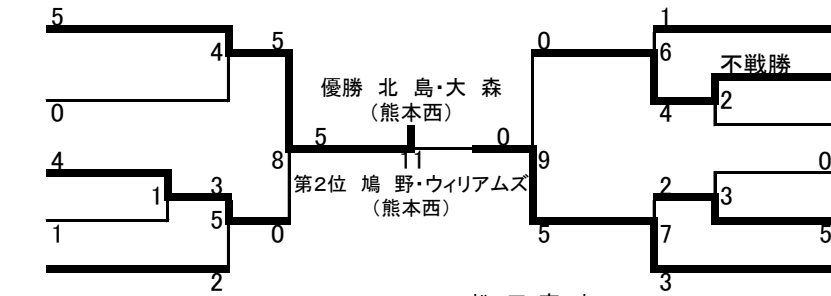

## 演技競技(女子)

- 1 北島・大森 (熊本西)
- 2 金城・寺本 (第一)
- 3 松田・高木 (熊本西)
- 4 飯干・松本 (第一)
- 5 井口・寺井 (熊本西)

- 6 中村・服部 (熊本西)
- 7 重光・藤川 (熊本西)
- 8 高田・土橋 (八代農業)
- 9 西田・藤崎 (秀岳館)
- 10 丸山・前田 (第一)
- 11 鳩野・ウィリアムズ (熊本西)

優勝 北島・大森 (熊本西)  
 第2位 鳩野・ウィリアムズ (熊本西)  
 第3位 松田・高木 (熊本西)  
 3位決定戦 10 vs 2  
 松田・高木 (熊本西) vs 重光・藤川 (熊本西)