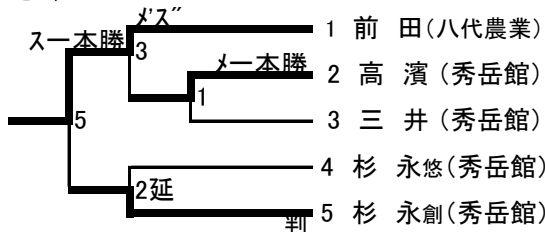

個人試合(男子)

優勝 前田 (八代農業)
第2位 杉永創 (秀岳館)