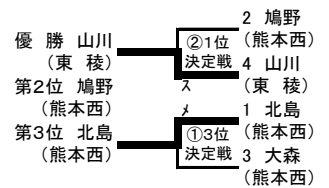

試合順 ①1-4 ②2-3 ③1-3 ④2-4 ⑤2-1 ⑥3-4