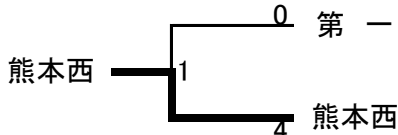

令和4年度 熊本県高等学校総合体育大会なぎなた競技

1 日時 令和4年6月5日(日) 9:30~

2 会場 熊本県立熊本西高校 体育館

演技競技(女子)

- 1 北島・大森 (熊本西)
- 2 金城・寺本 (第一)
- 3 松田・高木 (熊本西)
- 4 飯干・松本 (第一)
- 5 井口・寺井 (熊本西)

- 6 中村・服部 (熊本西)
- 7 重光・藤川 (熊本西)
- 8 高田・土橋 (八代農業)
- 9 西田・藤崎 (秀岳館)
- 10 丸山・前田 (第一)
- 11 鳩野・ウィリアムズ (熊本西)

優勝 北島・大森 (熊本西)
第2位 鳩野・ウィリアムズ (熊本西)
第3位 松田・高木 (熊本西)
3位決定戦 10 vs 2
松田・高木 (熊本西) vs 重光・藤川 (熊本西)

演技競技(男子)

優勝 竹本・前田 (八代農業)

- 1 竹本・前田 (八代農業)
- 2 三井・高濱 (秀岳館)
- 3 杉永創・杉永悠 (秀岳館)

個人試合(女子)予選トーナメント

- 1 北島 (熊本西)
- 2 西田 (秀岳館)
- 3 中村 (熊本西)
- 4 土橋 (八代農業)
- 5 飯干 (第一)
- 6 ウィリアムズ (熊本西)
- 7 丸山 (第一)
- 8 高木 (熊本西)
- 9 濱崎 (必由館)
- 10 松田 (熊本西)
- 11 鳩野 (熊本西)

- 12 大森 (熊本西)
- 13 藤川 (熊本西)
- 14 藤崎 (秀岳館)
- 15 寺本 (第一)
- 16 服部 (熊本西)
- 17 寺井 (熊本西)
- 18 前田 (第一)
- 19 重光 (熊本西)
- 20 松本 (第一)
- 21 山川 (東稜)

個人試合(女子)決勝リーグ

	1 北島 (熊本西)	2 鳩野 (熊本西)	3 大森 (熊本西)	4 山川 (東稜)	勝数	勝本数	順位
1 北島 (熊本西)	○ 判	×	×	×	1	1	3
2 鳩野 (熊本西)	×	○ 一本	○ 一本	○ 判	2	2	2
3 大森 (熊本西)	○ 延	×	○ 一本	×	1	1	4
4 山川 (東稜)	○ 一本	×	○ 一本	○ 一本	2	2	1

試合順 ①1-4 ②2-3 ③1-3 ④2-4 ⑤2-1 ⑥3-4

個人試合(男子)

優勝 前田 (八代農業)
第2位 杉永創 (秀岳館)

第3位 杉永悠 (秀岳館)
3位決定戦 延 vs 杉永悠 (秀岳館)

団体試合(女子)

	先鋒	次鋒	中堅	副将	大将	勝数	勝本数	勝敗
赤 第一	寺本	丸山	飯干	前田	松本	0	0	×
白 熊本西	一本勝	ゴメ	引き分け	一本勝	スス	4	6	○
(第一) (熊本西)	寺本 大森	丸山 中村	飯干 服部	松本 ウィリアムズ	前田 北島	鳩野	高木