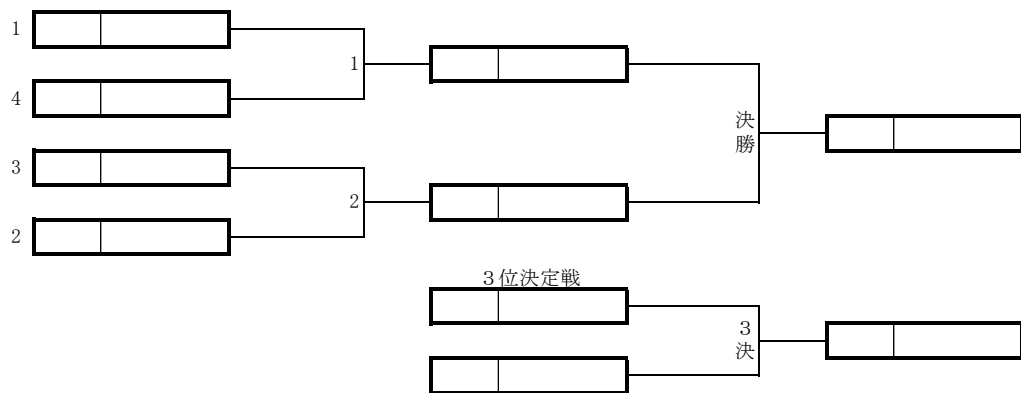

【 個人対抗 女子フルーレ決勝トーナメント 】