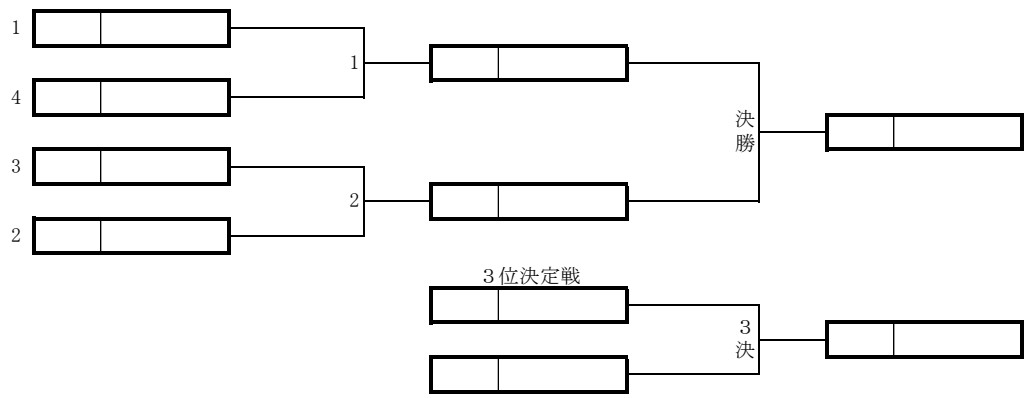

翔陽高校 橋本 彩矢 選手のためのエントリー

【 個人対抗 男子フルーレ決勝トーナメント 】

【 個人対抗 女子フルーレ決勝トーナメント 】

【 個人対抗 男子エペ決勝トーナメント 】

【 個人対抗 女子エペ決勝・3位決定戦 】

【 個人対抗 男子サーブル決勝トーナメント 】

令和5年度 県下高等学校フェンシング選手権大会

成績

会場 開新高校フェンシング場

	1位	2位	3位	4位
男子個人対抗フルーレ	高校	高校	高校	高校
女子個人対抗フルーレ	高校	高校	高校	高校
男子個人対抗エペ	高校	高校	高校	高校
女子個人対抗エペ	高校	高校		
男子個人対抗サーブル	高校	高校	高校	高校
女子個人対抗サーブル	橋本 彩矢 翔 陽 高校			
男子学校対抗フルーレ	高校	高校		
女子学校対抗フルーレ	翔 陽 高校			
男子学校対抗エペ	高校	高校		
女子学校対抗エペ	翔 陽 高校			
男子学校対抗サーブル	高校	高校		
女子学校対抗サーブル	翔 陽 高校			