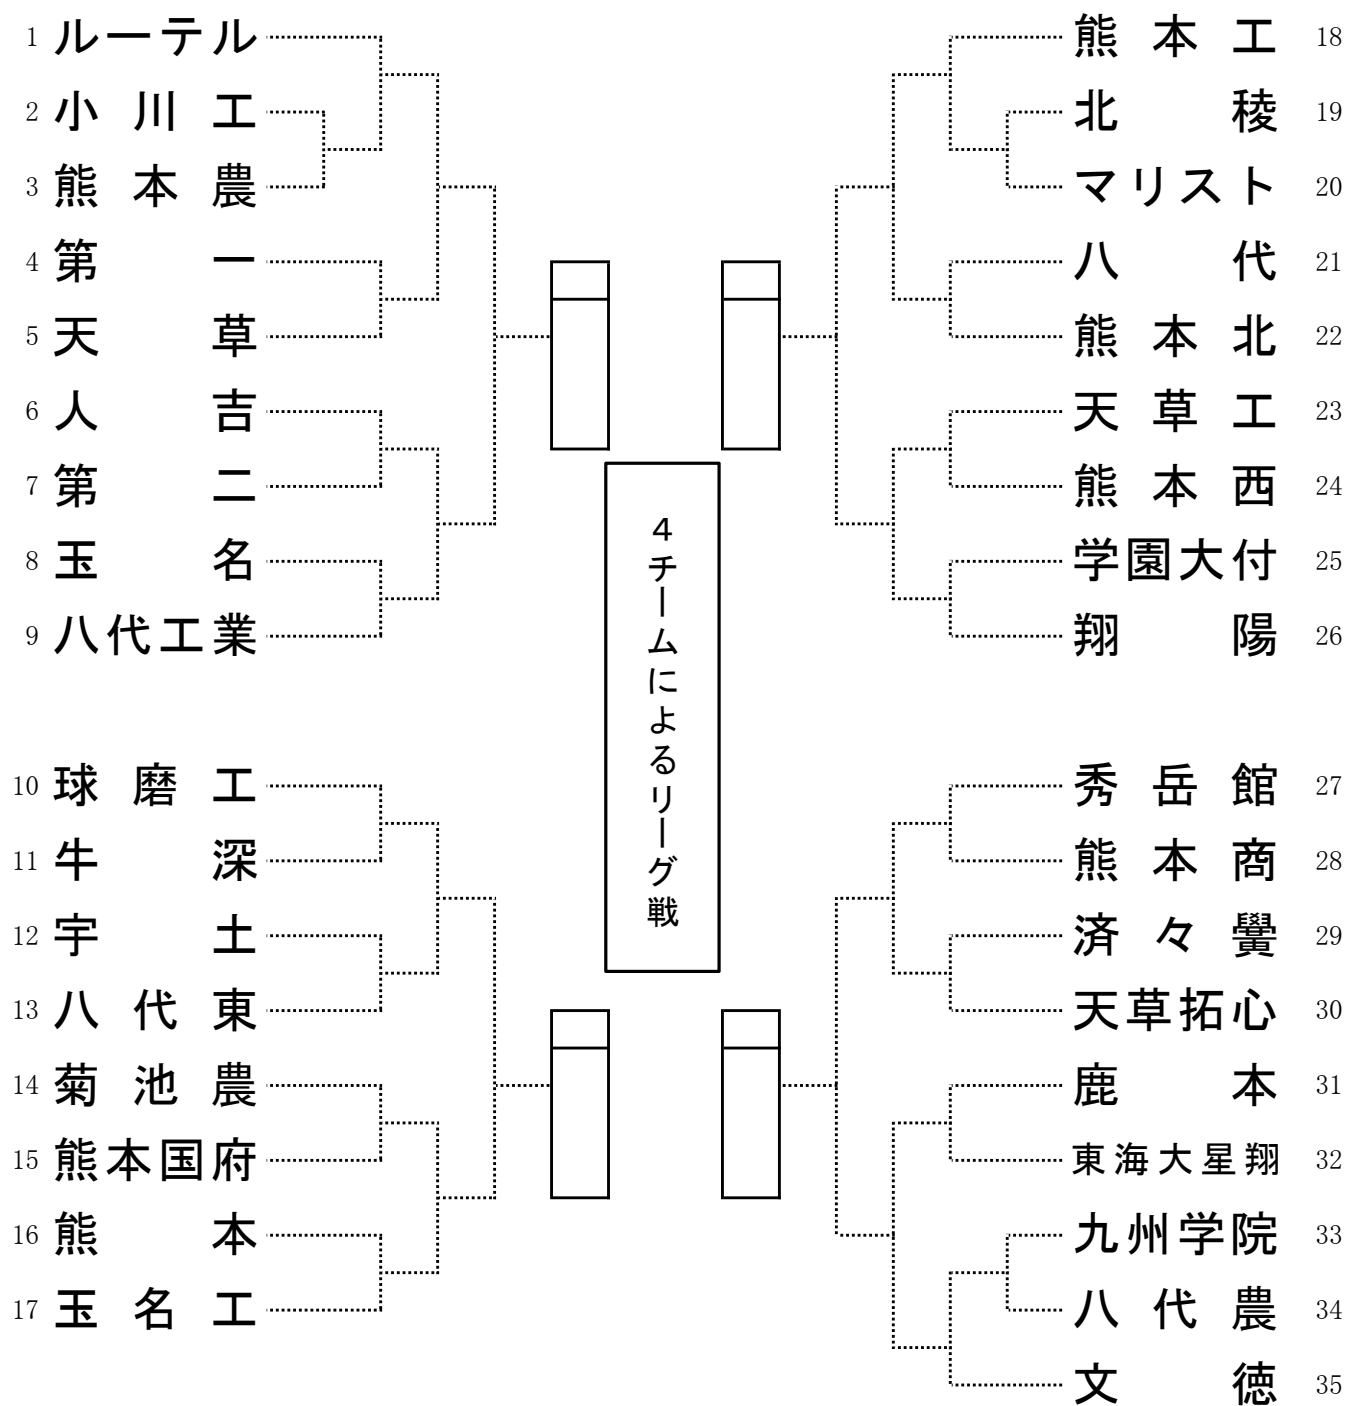

令和5年度熊本県高等学校総合体育大会
ソフトテニス競技団体戦(男子の部)

R5・6・2～3

令和5年度熊本県高等学校総合体育大会
ソフトテニス競技団体戦(女子の部)

R5・6・2～3

個人戦男子の部（その1）

No.	選手名	(学校名)	一回	二回	三回	四回	五回	六回	七回	六回	五回	四回	三回	二回	一回	選手名	(学校名)	No.
1	荒木 冬伍	川本 健士郎 (文徳)														岩田 壮央	藪田 陸人 (ルーテル)	32
2	庄野 亜門	川原 悠吾 (八代)														金澤 煌太	清田 流星 (第一)	33
3	田中 陽翔	松尾 聖門 (球磨工)														城戸 太陽	霜出 泰良 (マリスト)	34
4	境 兼生	島浦 真那斗 (菊池農)														沖崎 竣	八尾 章太 (天草工)	35
5	黒岩 俊太	山田 諒 (熊本)														檮原 直輝	西村 圭竜 (翔陽)	36
6	藪中 遼人	佐藤 陽 (翔陽)														満崎 煌琉	松岡 温仁 (八代農)	37
7	財津 正汰	片岡 秀鳳 (熊本国府)														平山 錬	武田 雪都 (天草拓心)	38
8	河津 明法	村田 幸太郎 (ルーテル)														木下 莉玖	西村 太陽 (南稜)	39
9	藏本 日向太	小島 颯楽 (熊本西)														吉永 凜	宇美 佑多 (熊本北)	40
10	石橋 直樹	内田 一心 (熊本商)														竹原 哲平	濱田 湧輝也 (学園大付)	41
11	尾方 悠仁	山本 千尋 (宇土)														富高 瑛仁	宮村 晃生 (玉名)	42
12	前田 慧士	菰田 達夢 (玉名工)														津山 真己斗	今村 駈 (秀岳館)	43
13	松尾 裕介	山田 悠吾 (天草工)														高木 翔	中原 悠璃 (鹿本)	44
14	三満田 凌輔	串山 侑吏 (熊本工)														植薄 真優	丸尾 望夢 (人吉)	45
15	川越 友颯	元山 水月 (学園大付)														大淵 多祐	田添 蒼空 (文徳)	46
16	中村 大和	村田 亮道 (済々黌)														新井 皓順	藤川 奎汰 (八代)	47
17	藤 嶽 一志	濱田 貴志 (玉名)														荒木 綾弥	土山 黎晃 (熊本西)	48
18	伊藤 慶光	廣吉 海志 (熊本農)														濱田 力	村中 弘也 (牛深)	49
19	恒松 奏音	齋藤 虹麻 (人吉)														大森 樹優	金光 直之 (第一)	50
20	矢田 光麒	光吉 寛希 (第二)														養田 晴朱羽	宮崎 琉星 (小川工)	51
21	白拍子 碧音	宮田 俊 (球磨工)														上木 京路	西岡 奏飛 (熊本商)	52
22	北辻 友耶	本田 凌聖 (熊本西)														因幡 恒輝	渡辺 聖天 (宇土)	53
23	鹿執 祐介	永廣 一真 (第一)														宮崎 真之介	金子 徳寿 (天草)	54
24	松永 優斗	山辺 広夢 (八代工)														山田 琉貴	清田 光月 (熊本工)	55
25	岩出 遥斗	岩下 幸盟 (小川工)														村上 聖哉	伊藤 大賀 (玉名工)	56
26	西島 優心	梅元 竜生 (ルーテル)														和久田 温大	山並 優人 (第二)	57
27	山下 優輝	塚本 瑞歩 (秀岳館)														木村 翔	徳永 竜士 (九州学院)	58
28	萩原 泰成	坂本 瑛太 (天草)														岡本 航河	村田 翔馬 (球磨工)	59
29	中原 紘夢	田北 藍偉 (熊本工)														花岡 功祥	松村 俊聡 (熊本)	60
30	荒尾 志庵	荒木 悠斗 (翔陽)														濱崎 飛成	酒井 隆弘 (天草)	61
31	上田 真太郎	古庄 大翔 (マリスト)														森 悠真	井手上 駿介 (学園大付)	62
																平石 竜也	岩崎 駆 (文徳)	63