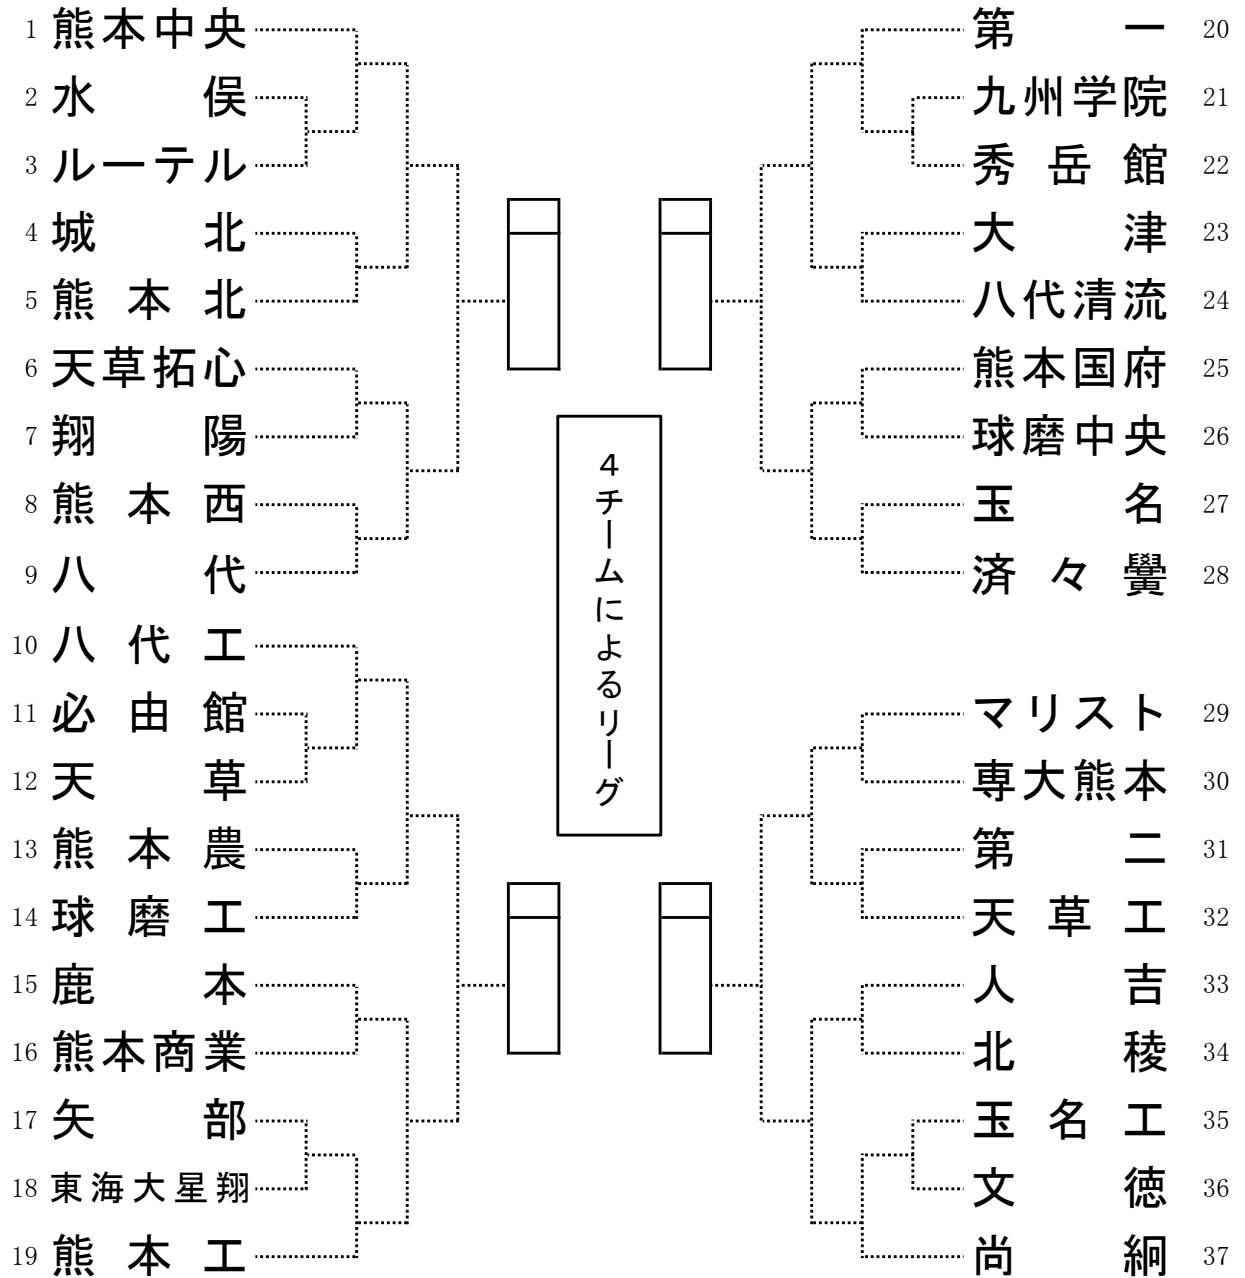

令和5年度熊本県高等学校総合体育大会
ソフトテニス競技団体戦(男子の部)

R5・6・2～3

令和5年度熊本県高等学校総合体育大会
ソフトテニス競技団体戦(女子の部)

R5・6・2～3

個人戦男子の部（その1）

No.	選手名	(学校名)	一回	二回	三回	四回	五回	六回	七回	六回	五回	四回	三回	二回	一回	選手名	(学校名)	No.
1	荒木 冬伍	川本 健士郎 (文徳)														岩田 壮央	藪田 陸人 (ルーテル)	32
2	庄野 亜門	川原 悠吾 (八代)														金澤 煌太	清田 流星 (第一)	33
3	田中 陽翔	松尾 聖門 (球磨工)														城戸 太陽	霜出 泰良 (マリスト)	34
4	境 兼生	島浦 真那斗 (菊池農)														沖崎 竣	八尾 章太 (天草工)	35
5	黒岩 俊太	山田 諒 (熊本)														檮原 直輝	西村 圭竜 (翔陽)	36
6	藪中 遼人	佐藤 陽 (翔陽)														満崎 煌琉	松岡 温仁 (八代農)	37
7	財津 正汰	片岡 秀鳳 (熊本国府)														平山 錬	武田 雪都 (天草拓心)	38
8	河津 明法	村田 幸太郎 (ルーテル)														木下 莉玖	西村 太陽 (南稜)	39
9	藏本 日向太	小島 颯楽 (熊本西)														吉永 凜	宇美 佑多 (熊本北)	40
10	石橋 直樹	内田 一心 (熊本商)														竹原 哲平	濱田 湧輝也 (学園大付)	41
11	尾方 悠仁	山本 千尋 (宇土)														富高 瑛仁	宮村 晃生 (玉名)	42
12	前田 慧士	菰田 達夢 (玉名工)														津山 真己斗	今村 駈 (秀岳館)	43
13	松尾 裕介	山田 悠吾 (天草工)														高木 翔	中原 悠璃 (鹿本)	44
14	三満田 凌輔	串山 侑吏 (熊本工)														植薄 真優	丸尾 望夢 (人吉)	45
15	川越 友颯	元山 水月 (学園大付)														大淵 多祐	田添 蒼空 (文徳)	46
16	中村 大和	村田 亮道 (済々黌)														新井 皓順	藤川 奎汰 (八代)	47
17	藤 嶽 一志	濱田 貴志 (玉名)														荒木 綾弥	土山 黎晃 (熊本西)	48
18	伊藤 慶光	廣吉 海志 (熊本農)														濱田 力	村中 弘也 (牛深)	49
19	恒松 奏音	齋藤 虹麻 (人吉)														大森 樹優	金光 直之 (第一)	50
20	矢田 光麒	光吉 寛希 (第二)														養田 晴朱羽	宮崎 琉星 (小川工)	51
21	白拍子 碧音	宮田 俊 (球磨工)														上木 京路	西岡 奏飛 (熊本商)	52
22	北辻 友耶	本田 凌聖 (熊本西)														因幡 恒輝	渡辺 聖天 (宇土)	53
23	鹿執 祐介	永廣 一真 (第一)														宮崎 真之介	金子 徳寿 (天草)	54
24	松永 優斗	山辺 広夢 (八代工)														山田 琉貴	清田 光月 (熊本工)	55
25	岩出 遥斗	岩下 幸盟 (小川工)														村上 聖哉	伊藤 大賀 (玉名工)	56
26	西島 優心	梅元 竜生 (ルーテル)														和久田 温大	山並 優人 (第二)	57
27	山下 優輝	塚本 瑞歩 (秀岳館)														木村 翔	徳永 竜士 (九州学院)	58
28	萩原 泰成	坂本 瑛太 (天草)														岡本 航河	村田 翔馬 (球磨工)	59
29	中原 紘夢	田北 藍偉 (熊本工)														花岡 功祥	松村 俊聡 (熊本)	60
30	荒尾 志庵	荒木 悠斗 (翔陽)														濱崎 飛成	酒井 隆弘 (天草)	61
31	上田 真太郎	古庄 大翔 (マリスト)														森 悠真	井手上 駿介 (学園大付)	62
																平石 竜也	岩崎 駆 (文徳)	63