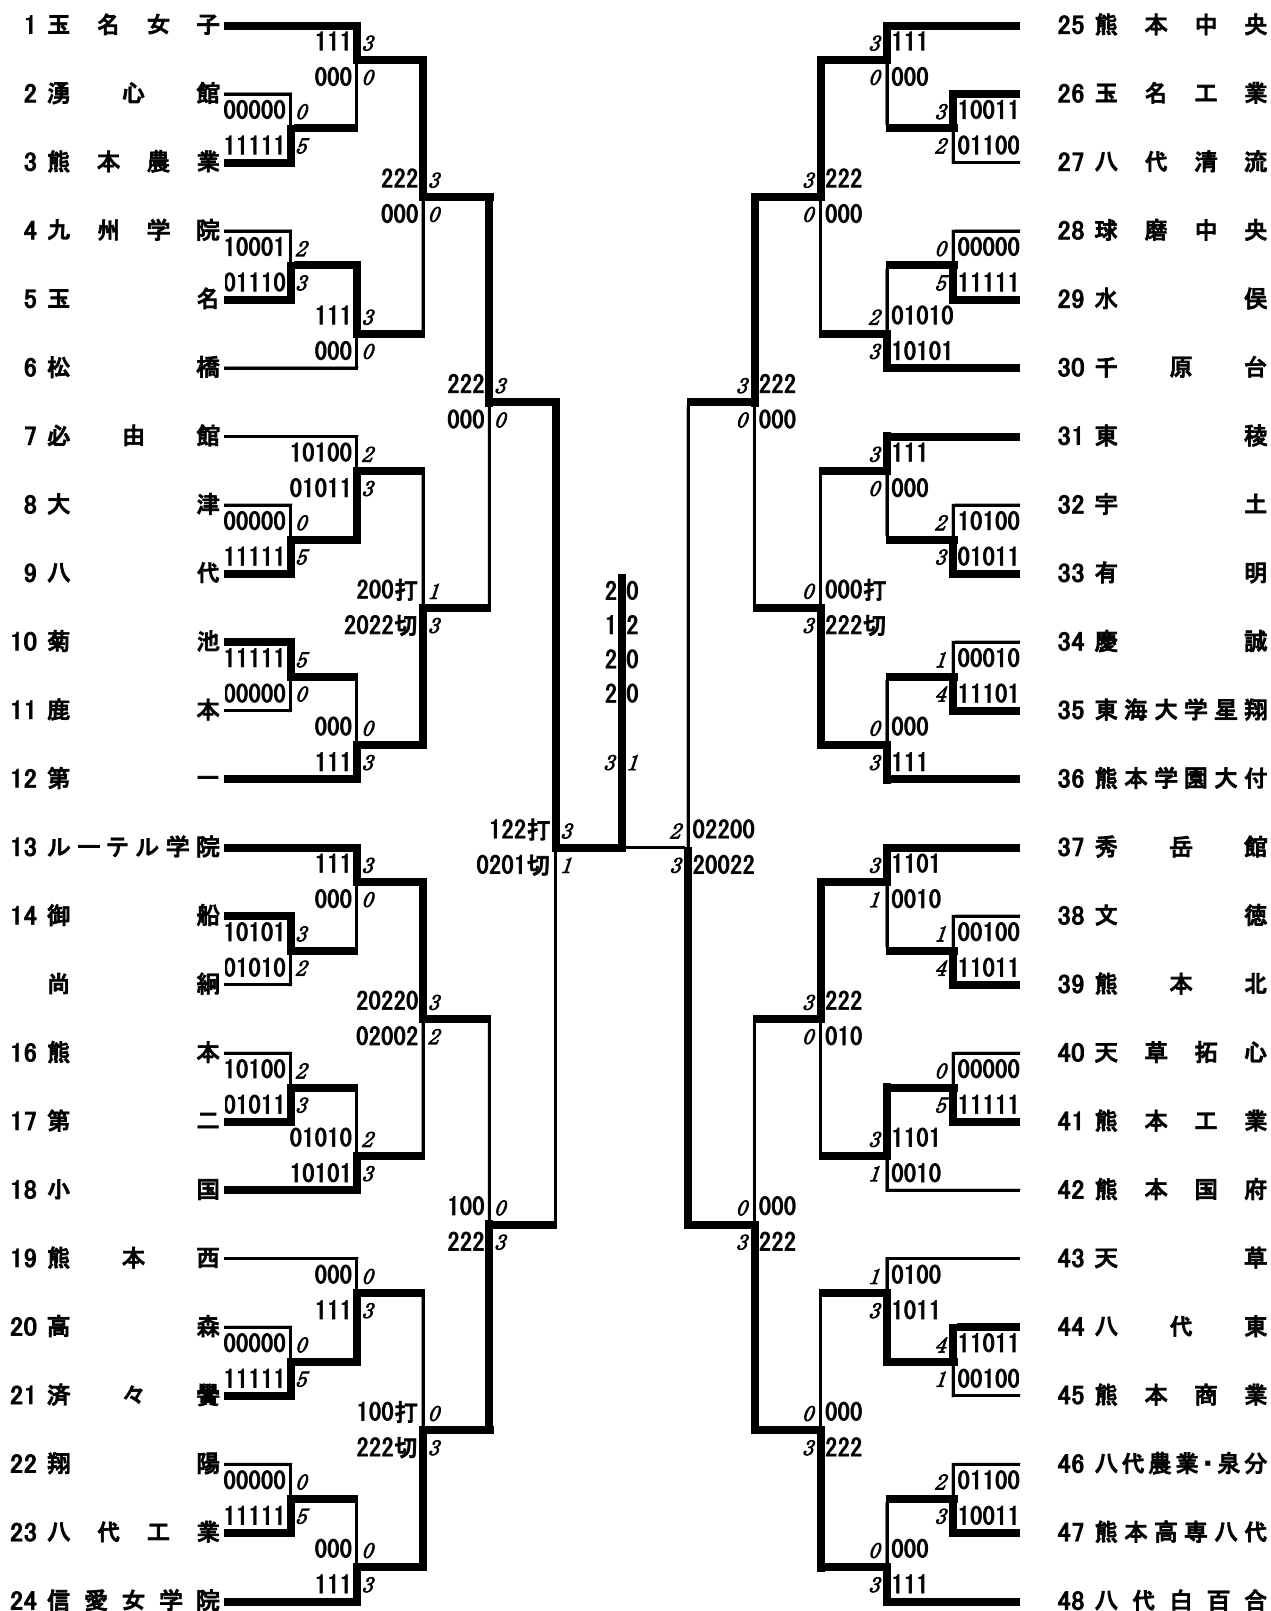

令和5年度 高校総体：バドミントン：女子学校対抗戦

名前の赤色はベスト8

決勝戦：玉名女子 ③対1 八代白百合