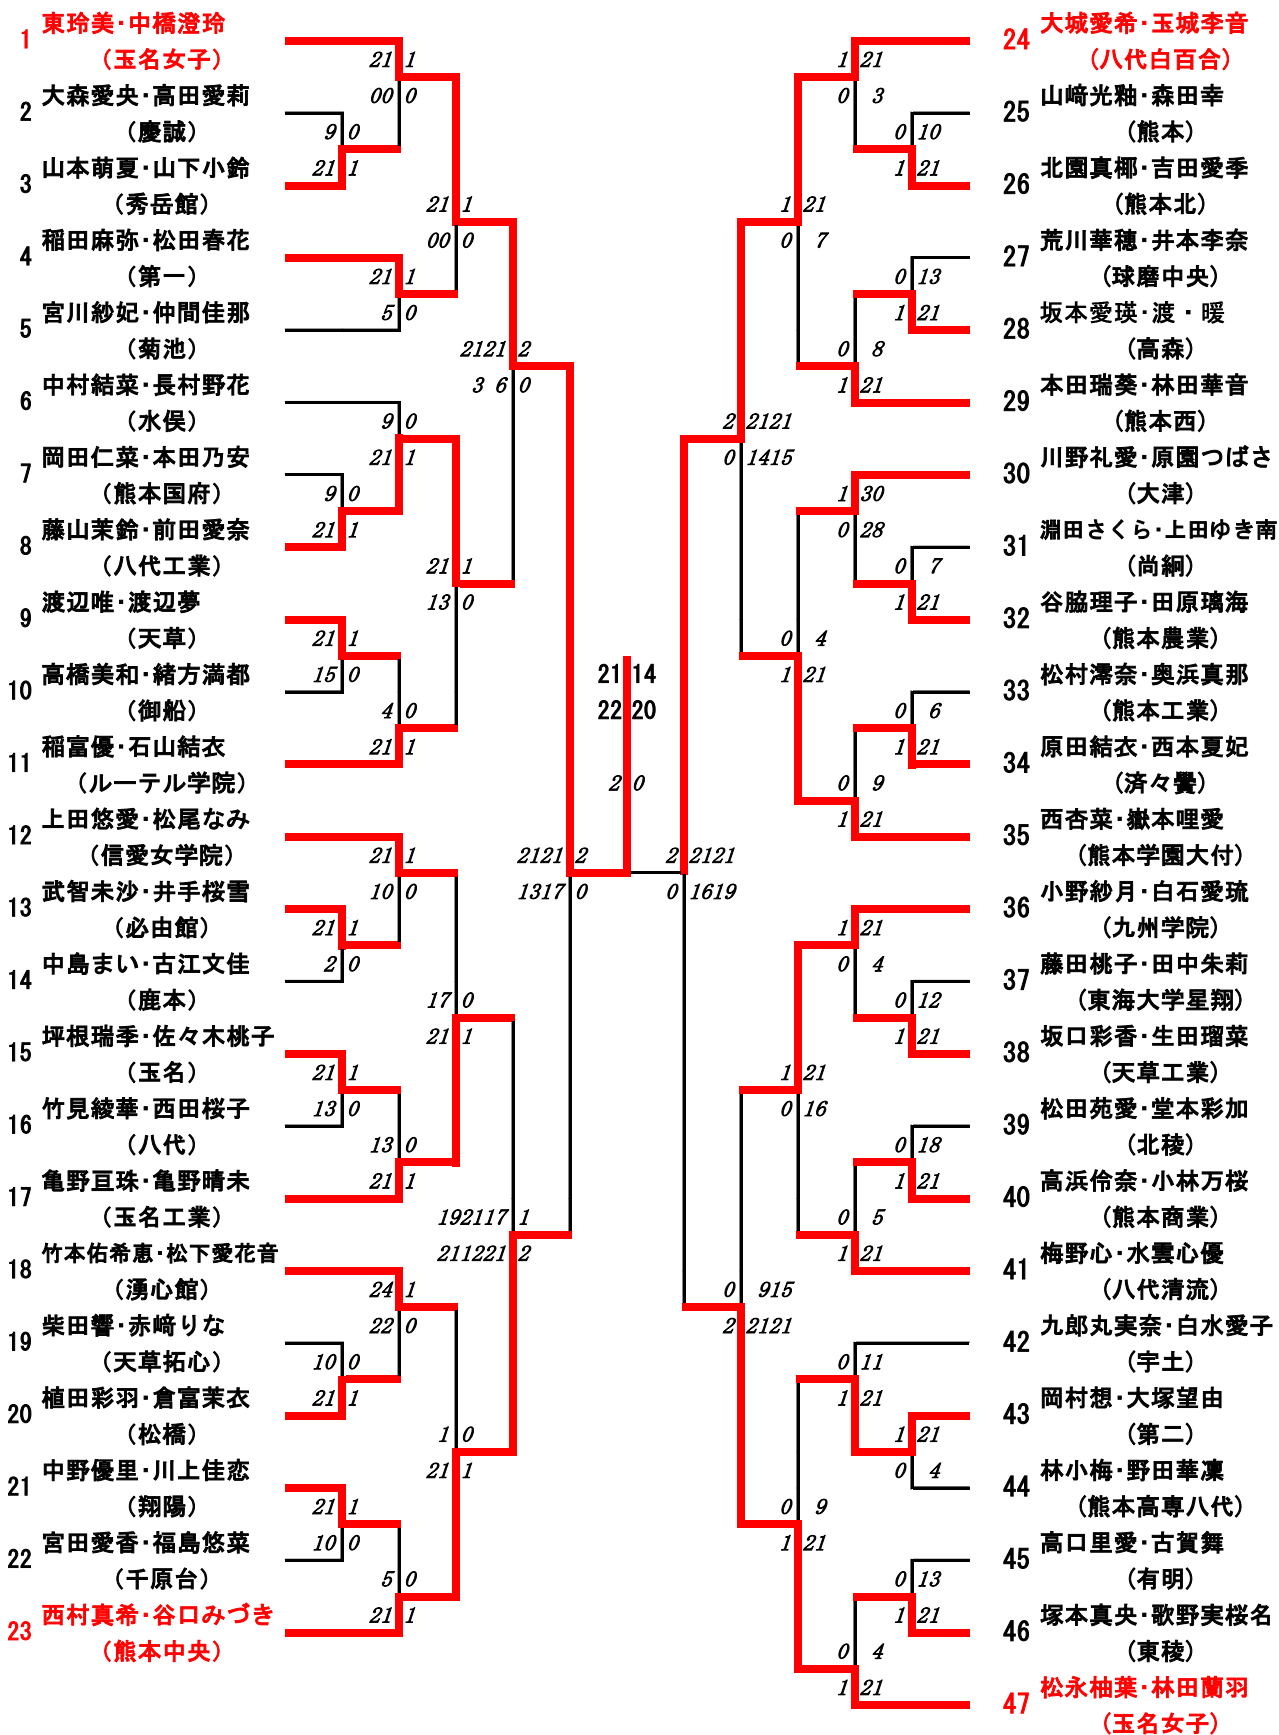

令和5年度高校総体:バドミントン:ベスト32(参加組数:188)

東玲美・中橋澄玲 (玉名女子)

令和5年度 高校総体：バドミントン：女子ダブルス

第1ブロック

名前の赤色はベスト16

第2ブロック

第3ブロック

- 48 牛島花菜・岡部美輝
(信愛女学院)
- 49 高戸咲希・永井春妃
(熊本高専八代)
- 50 北島佑菜・池田恵菜
(宇土)
- 51 坂本美香・宮内愛美
(天草高倉岳)
- 52 山下美月・西村実咲
(熊本商業)
- 53 坂本美湖・菊川美羽
(有明)
- 54 北崎一花・大谷玲奈
(熊本工業)
- 55 久保田美月・實田るい
(文徳)
- 56 大平宜佳・田中里奈
(秀岳館)
- 57 赤崎由梨愛・鈴木愛梨
(熊本学園大付)
- 58 勝山ももか・中村海羽
(球磨中央)
- 59 桐生みづき・東佳世
(東稜)
- 60 佐藤莉世・佐藤ゆめ
(小国)
- 61 宮崎友那・今村優似
(千原台)
- 62 三角彩都・佐藤ゆずほ
(必由館)
- 63 藤原梨嘩・??永爽来
(尚綱)
- 64 豊島小雪・岡田ひかる
(第一)
- 65 都留紗矢香・田尻奈菜
(東海大学星翔)
- 66 松尾綾乃・植田実花
(熊本農業)
- 67 田中樹理・村上瑠南
(鹿本)
- 68 上田夏櫻・吉田紗夢
(翔陽)
- 69 江郷下夢夏・岩間里緒菜
(湧心館)
- 70 村上優奈・養原真子
(八代清流)
- 71 篠原心花・長野心美
(八代白百合)