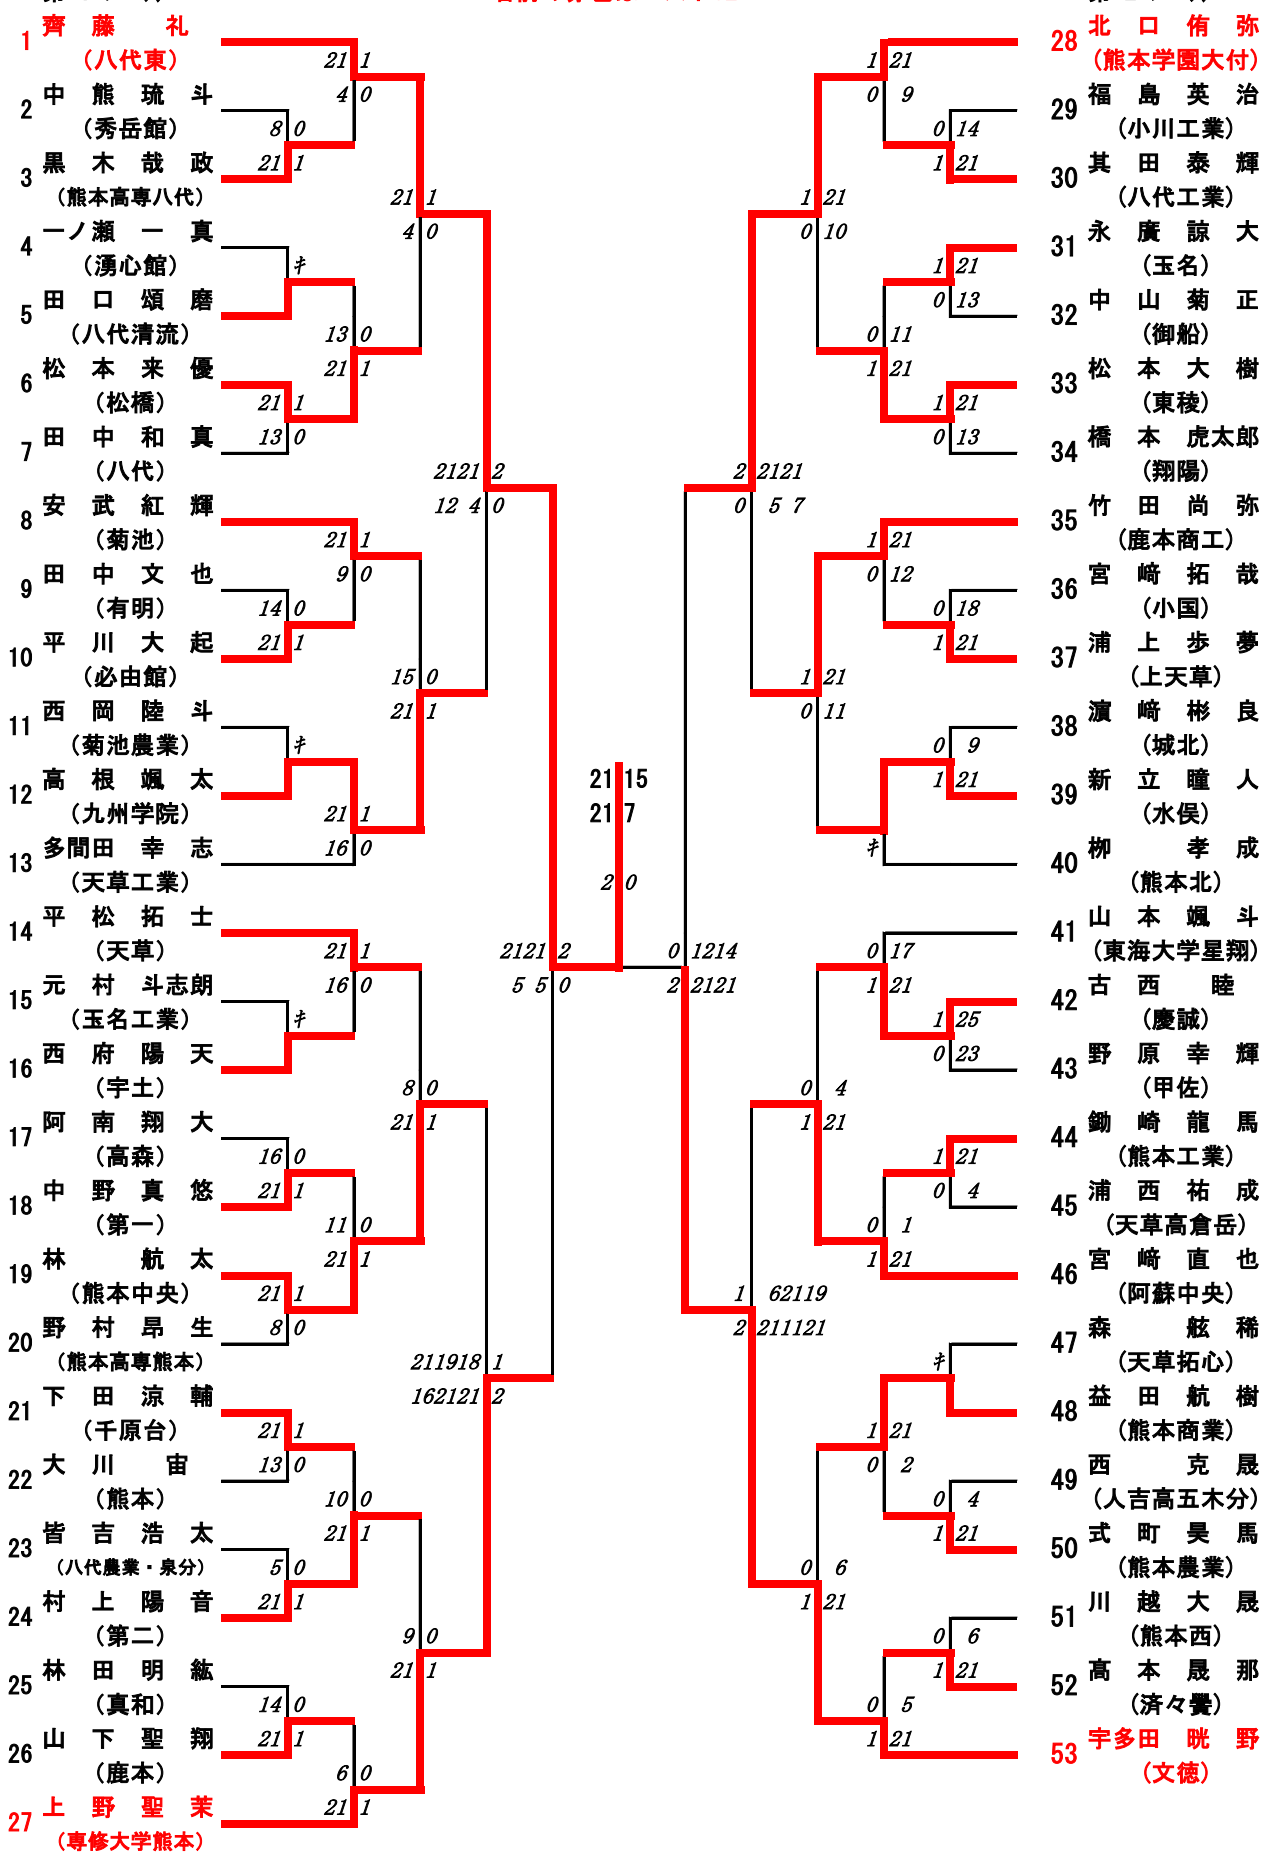

令和5年度 高校総体：バドミントン：男子シングルス

第1ブロック

名前の赤色はベスト32

第2ブロック