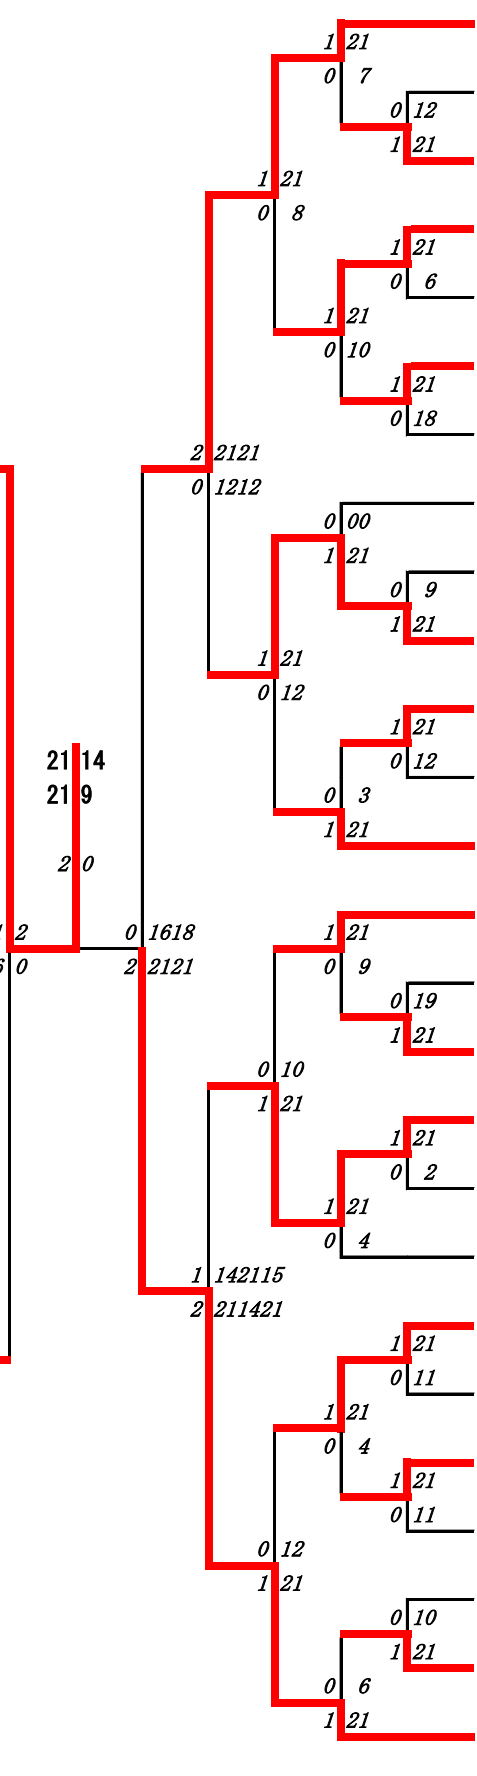

第9ブロック

- 210 平山陸仁 (八代東)
- 211 原昊輝 (真和)
- 212 鶴田来夢 (熊本農業)
- 213 尾上瑛一 (上天草)
- 214 藤木賢獅 (菊池農業)
- 215 田代悠晋 (菊池)
- 216 鎌倉理暉 (熊本商業)
- 217 石本万里 (八代農業・泉分)
- 218 吉武都吾 (済々黌)
- 219 岩見春杜 (第一)
- 220 大手陽介 (天草)
- 221 富安春陽 (熊本北)
- 222 木村海音 (東稜)
- 223 赤坂晃輝 (熊本西)
- 224 椎葉祐太郎 (熊本工業)
- 225 田尻優翔 (大津)
- 226 村上笙之介 (湧心館)
- 227 山崎俊 (北稜)
- 228 鶴戸千典 (天草拓心)
- 229 中村到舞 (人吉高五木分)
- 230 河本長秀 (阿蘇中央)
- 231 豊原寛人 (球磨中央)
- 232 本多亮太 (東海大学星翔)
- 233 福鷹大翔 (鹿本)
- 234 益田陽彩 (小川工業)
- 235 宮崎翔太 (玉名工業)
- 236 和田宇浩 (玉名)

第10ブロック

- 237 笠部夢晟 (熊本中央)
- 238 山碧 (高森)
- 239 坂元咲太 (翔陽)
- 240 廣瀬愛将 (八代工業)
- 241 中峰晶教 (宇土)
- 242 若林光貴 (熊本)
- 243 毛利劉輝 (芦北)
- 244 長濱優叶 (水俣)
- 245 山口惺司 (熊本高専熊本)
- 246 松尾凜太郎 (専修大学熊本)
- 247 伊藤雅仁 (慶誠)
- 248 北里真央 (小国)
- 249 谷脇俊勝 (千原台)
- 250 嶋津弘哉 (必由館)
- 251 小嶋光 (熊本高専八代)
- 252 吉田翔湧 (甲佐)
- 253 鬼塚琉誓 (熊本学園大付)
- 254 那須希望 (八代清流)
- 255 中島勇氣 (秀岳館)
- 256 高根璃久 (九州学院)
- 257 大中然 (天草工業)
- 258 有働拓斗 (鹿本商工)
- 259 岡本力哉 (有明)
- 260 有村綾真 (八代)
- 261 澤田航多 (第二)
- 262 原田慎之介 (文徳)