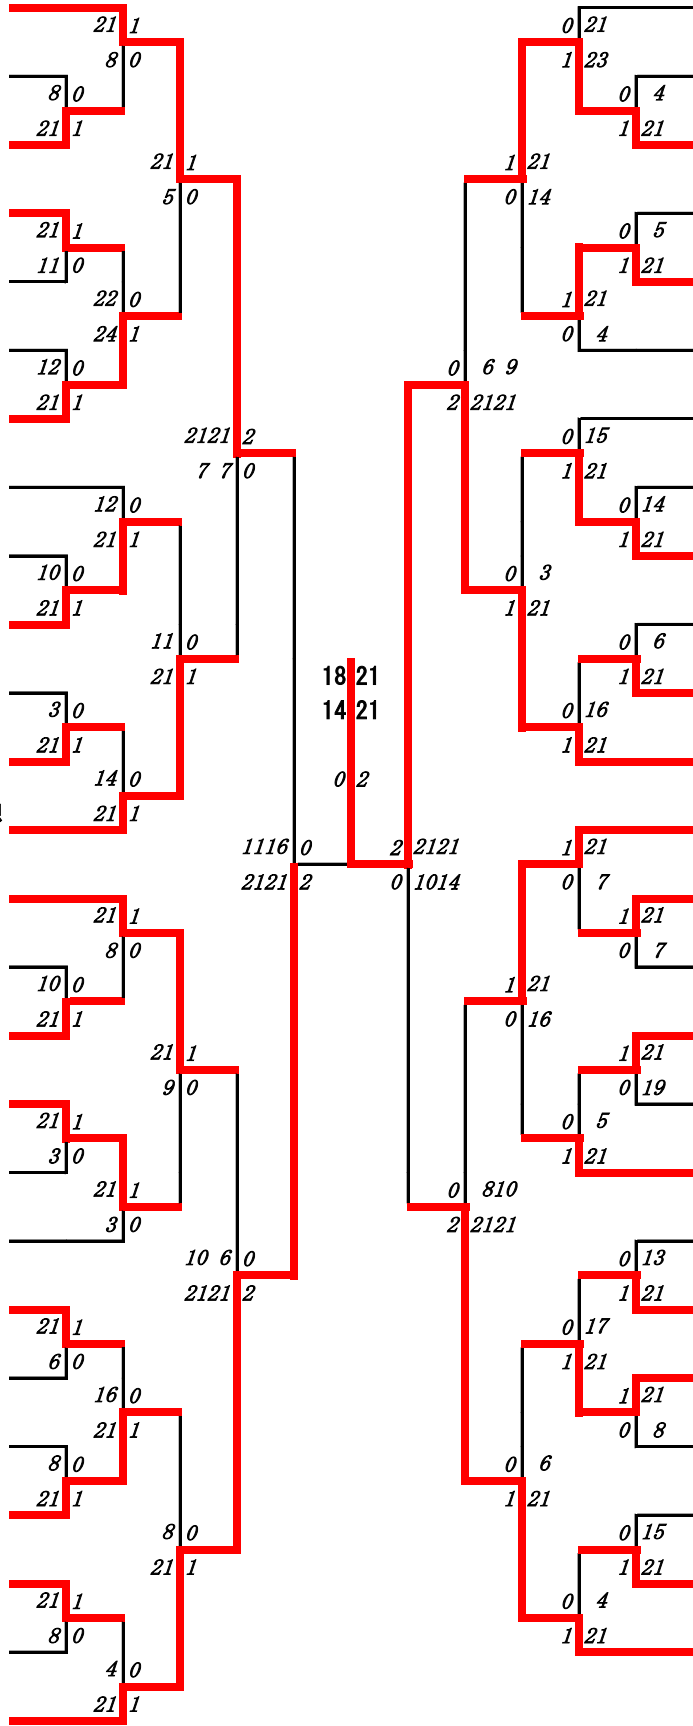

令和5年度 高校総体：バドミントン：男子ダブルス

第1ブロック

名前の赤色はベスト16

第2ブロック

第 3 フロウ

- 52 鈴木悠史・矢崎智也
(八代東)
- 53 中峰晶教・瀨本蒼天
(宇土)
- 54 島田聖琉・西村龍訊
(八代清流)
- 55 岩坂純・原田樹
(大津)
- 56 瀬川智也・原田凌聖
(千原台)
- 57 木下吉・溝上晃良
(水俣)
- 58 嶋津隼哉・益田航樹
(熊本商業)
- 59 山本颯斗・松井優汰
(東海大学星翔)
- 60 竹中透麻・松崎敦士
(天草)
- 61 西本頼矢・五島蒼隼
(東稜)
- 62 川端一輝・大場徠暉
(湧心館)
- 63 上田龍雲・戸田樹嗣
(八代)
- 64 井筒屋知典・上西川原想
(済々黌)
- 65 古閑大遥・柏丸慶大
(九州学院)
- 66 松本来優・東優輝
(松橋)
- 67 高橋主真・河本長秀
(阿蘇中央)
- 68 上田雄大・中島勇氣
(秀岳館)
- 69 松崎飛翔・浦西祐成
(天草高倉岳)
- 70 園田悠斗・福嶋大翔
(鹿本)
- 71 野口陽史・松村英樹
(第一)
- 72 北時凌翔・迫田侑也
(真和)
- 73 伊藤秀真・浦田晃成
(玉名)
- 74 斎藤大輝・窪田瑛脩
(翔陽)
- 75 松本光生・那須勇翔
(慶誠)
- 76 竹下昂志・右田拓夢
(菊池)
- 77 益田慶之介・大谷達郎
(熊本学園大付)