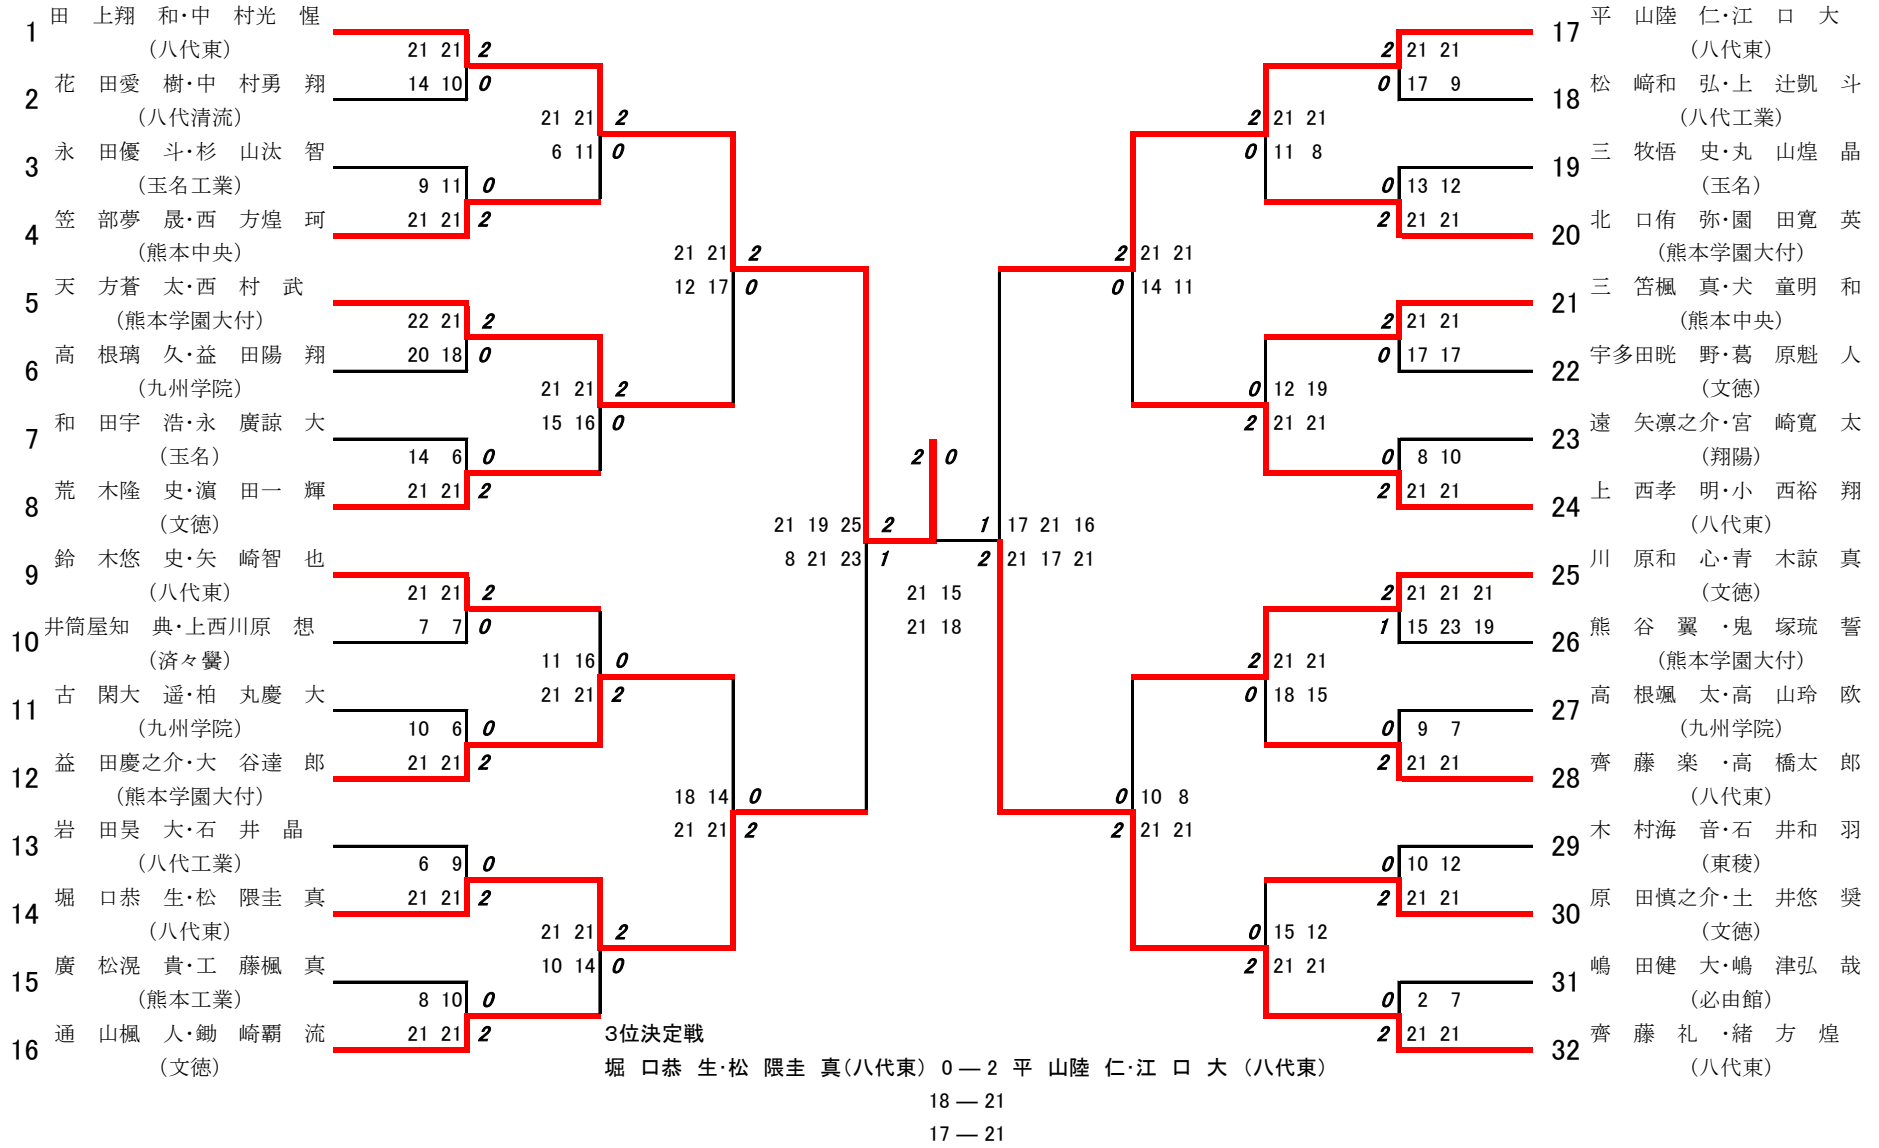

令和5年度 高校総体：バドミントン：男子ダブルス

第1ブロック

名前の赤色はベスト16

第2ブロック

第 3 フロウ

- 52 鈴木悠史・矢崎智也
(八代東)
- 53 中峰晶教・瀨本蒼天
(宇土)
- 54 島田聖琉・西村龍訊
(八代清流)
- 55 岩坂純・原田樹
(大津)
- 56 瀬川智也・原田凌聖
(千原台)
- 57 木下吉・溝上晃良
(水俣)
- 58 嶋津隼哉・益田航樹
(熊本商業)
- 59 山本颯斗・松井優汰
(東海大学星翔)
- 60 竹中透麻・松崎敦士
(天草)
- 61 西本頼矢・五島蒼隼
(東稜)
- 62 川端一輝・大場徠暉
(湧心館)
- 63 上田龍雲・戸田樹嗣
(八代)
- 64 井筒屋知典・上西川原想
(済々黌)
- 65 古閑大遥・柏丸慶大
(九州学院)
- 66 松本来優・東優輝
(松橋)
- 67 高橋主真・河本長秀
(阿蘇中央)
- 68 上田雄大・中島勇氣
(秀岳館)
- 69 松崎飛翔・浦西祐成
(天草高倉岳)
- 70 園田悠斗・福嶋大翔
(鹿本)
- 71 野口陽史・松村英樹
(第一)
- 72 北時凌翔・迫田侑也
(真和)
- 73 伊藤秀真・浦田晃成
(玉名)
- 74 斎藤大輝・窪田瑛脩
(翔陽)
- 75 松本光生・那須勇翔
(慶誠)
- 76 竹下昂志・右田拓夢
(菊池)
- 77 益田慶之介・大谷達郎
(熊本学園大付)