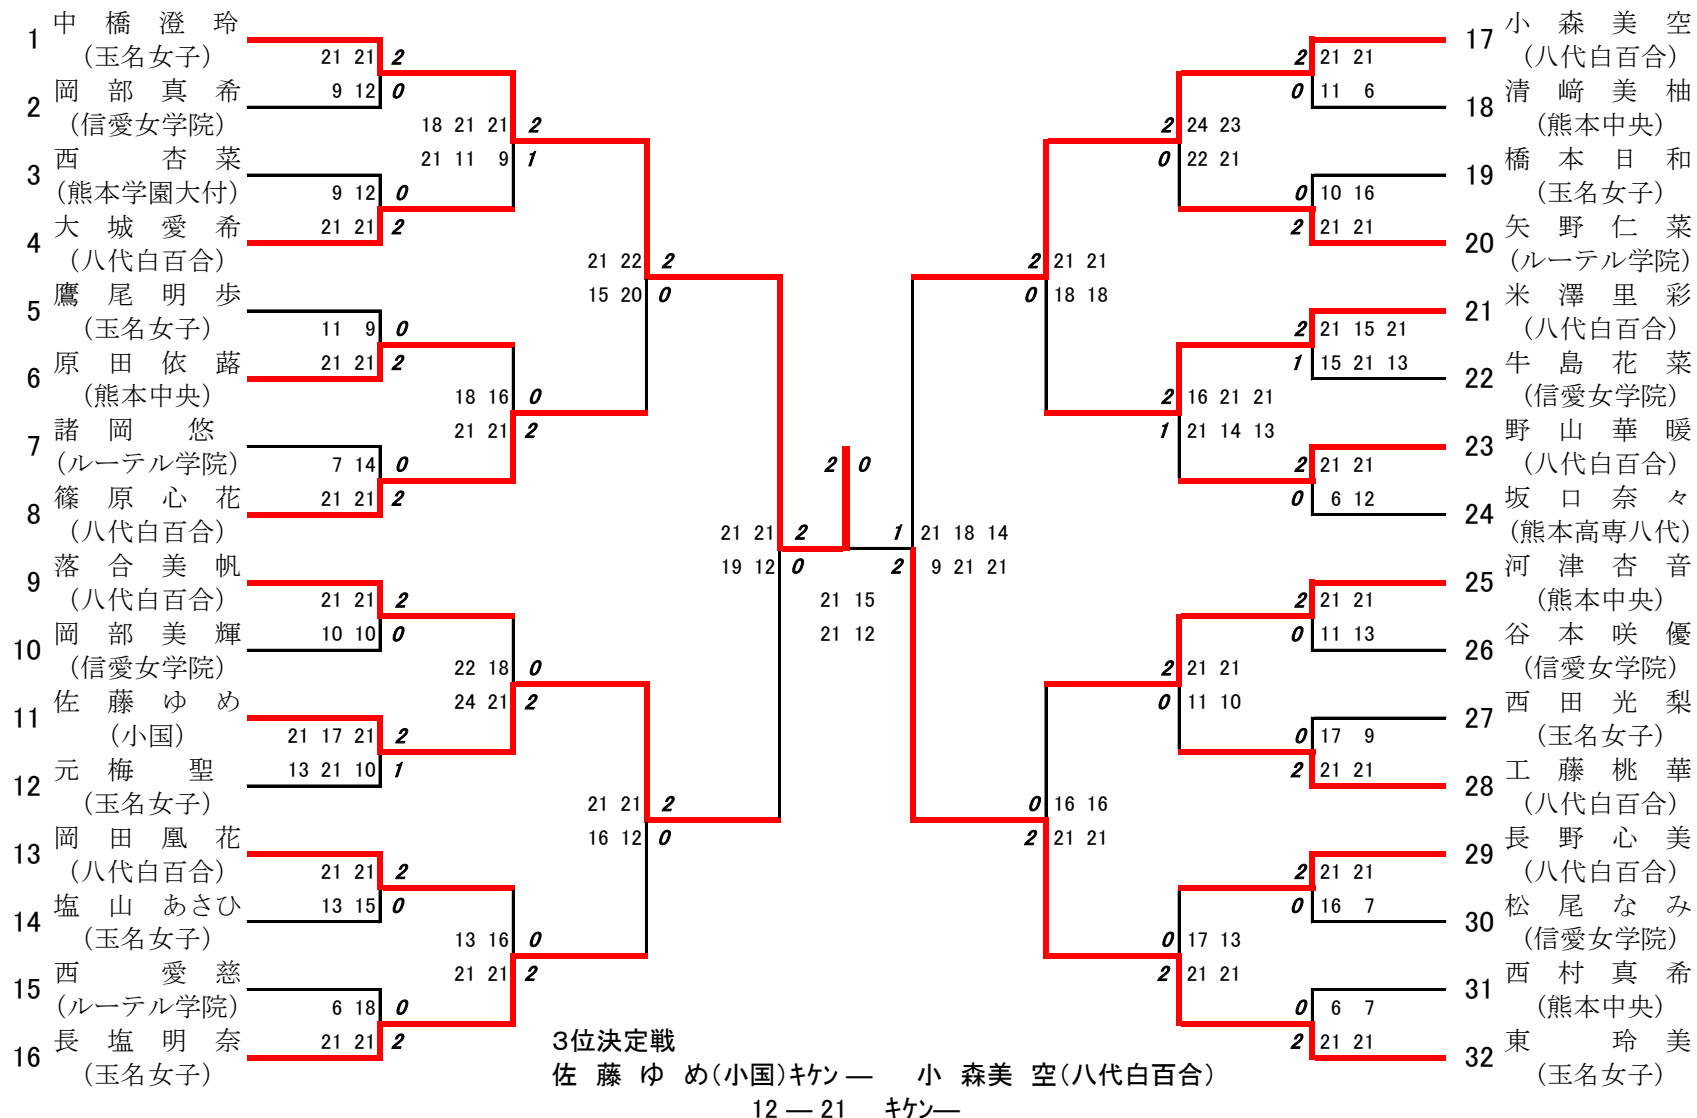

415 竹尾 光生
(八代)

416 相雄 亮輝
(必由館)

417 伊藤 喬太
(湧心館)

418 森田 啓太郎
(熊本高専八代)

419 江口 大
(八代東)

令和5年度高校総体:バドミントン女子シングルス(参加組数:372)

中橋澄玲 (玉名女子)

令和5年度 高校総体：バドミントン：女子シングルス