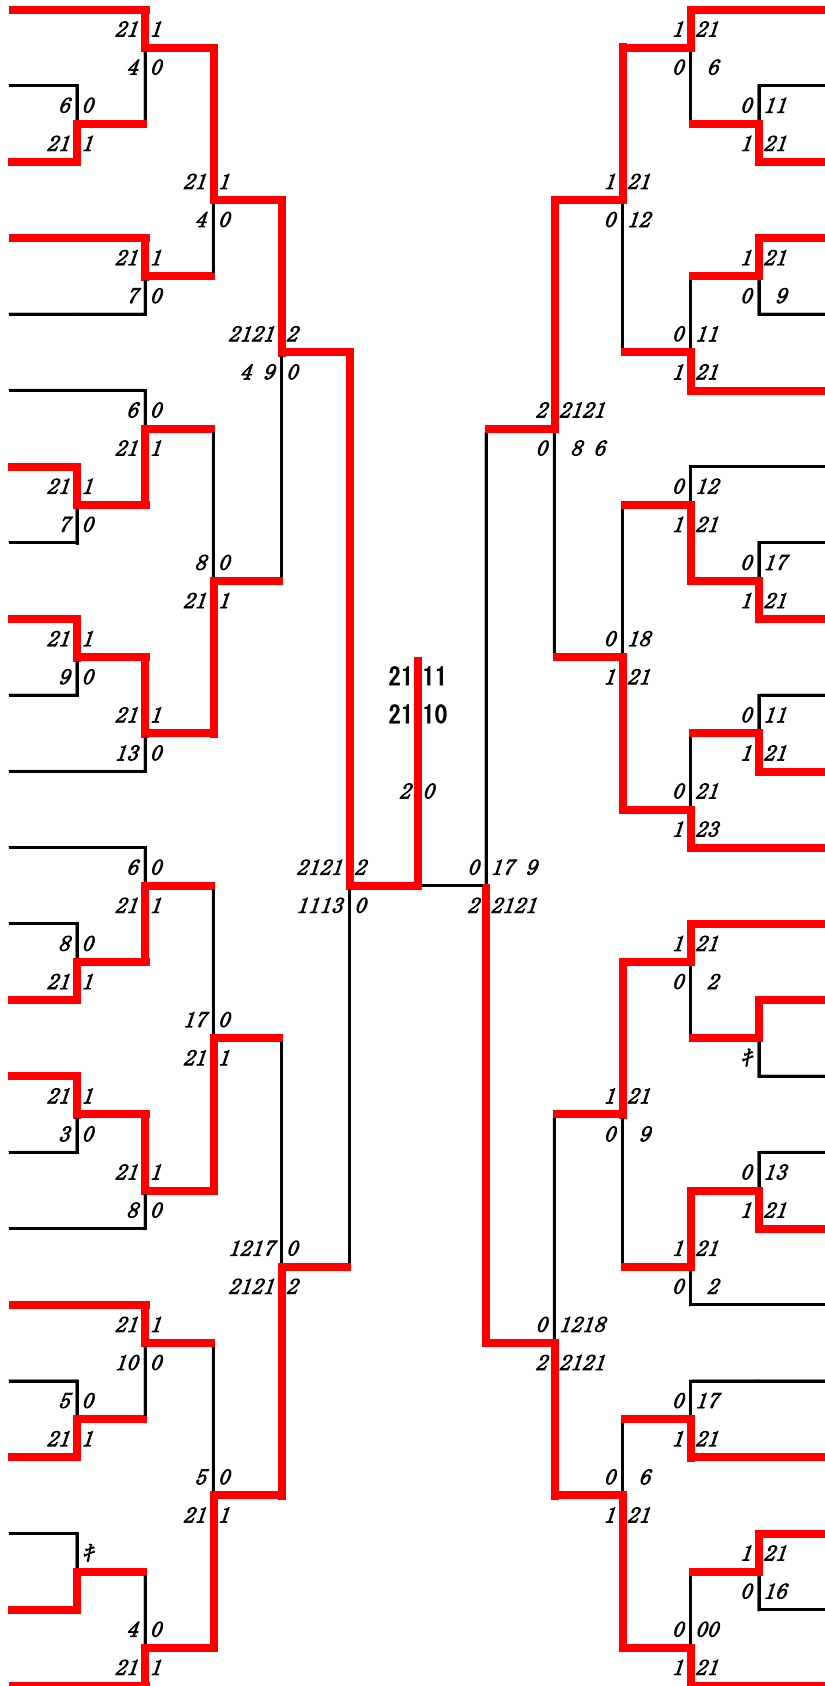

第 13 ブロック

- 280 河津 杏音 (熊本中央)
- 281 上田 ゆき南 (尚綱)
- 282 星先 愛香 (熊本工業)
- 283 杉本 晏奈 (千原台)
- 284 森 果梨奈 (御船)
- 285 生森 世華 (球磨中央)
- 286 植田 実花 (熊本農業)
- 287 神保 綾美 (甲佐)
- 288 山本 萌夏 (秀岳館)
- 289 田山 奈々 (慶誠)
- 290 原園 つばさ (大津)
- 291 吉村 歩耶 (熊本商業)
- 292 北島 綾桜 (第二)
- 293 三輪 柚夏 (城北)
- 294 岡部 和奏 (ルーテル学院)
- 295 岩吉 華蓮 (熊本西)
- 296 佐藤 莉世 (小国)
- 297 白石 愛琉 (九州学院)
- 298 山崎 光釉 (熊本)
- 299 菊川 美羽 (有明)
- 300 飯塚 愛莉 (水俣)
- 301 宮地 莉央 (熊本北)
- 302 谷本 咲優 (信愛女学院)

第 14 ブロック

- 303 西田 光梨 (玉名女子)
- 304 梅田 悠那 (東海大学星翔)
- 305 宮島 雪乃 (第一)
- 306 山崎 菜々 (天草工業)
- 307 池邊 葉月 (鹿本)
- 308 猪木 楓 (八代)
- 309 長谷野 美希 (阿蘇中央)
- 310 北島 佑菜 (宇土)
- 311 青沼 小絵 (済々黉)
- 312 高戸 咲希 (熊本高専八代)
- 313 岩本 朱華 (天草)
- 314 藤木 日葵里 (玉名)
- 315 友尻 ひかる (熊本学園大付)
- 316 高木 愛美 (菊池)
- 317 西村 唯 (専修大学熊本)
- 318 柴田 響 (天草拓心)
- 319 原田 晏李 (必由館)
- 320 桑本 遥愛 (松橋)
- 321 宮崎 陽葵 (東稜)
- 322 吉川 穂乃花 (八代清流)
- 323 渡 暖 (高森)
- 324 森下 穂和実 (翔陽)
- 325 工藤 桃華 (八代白百合)