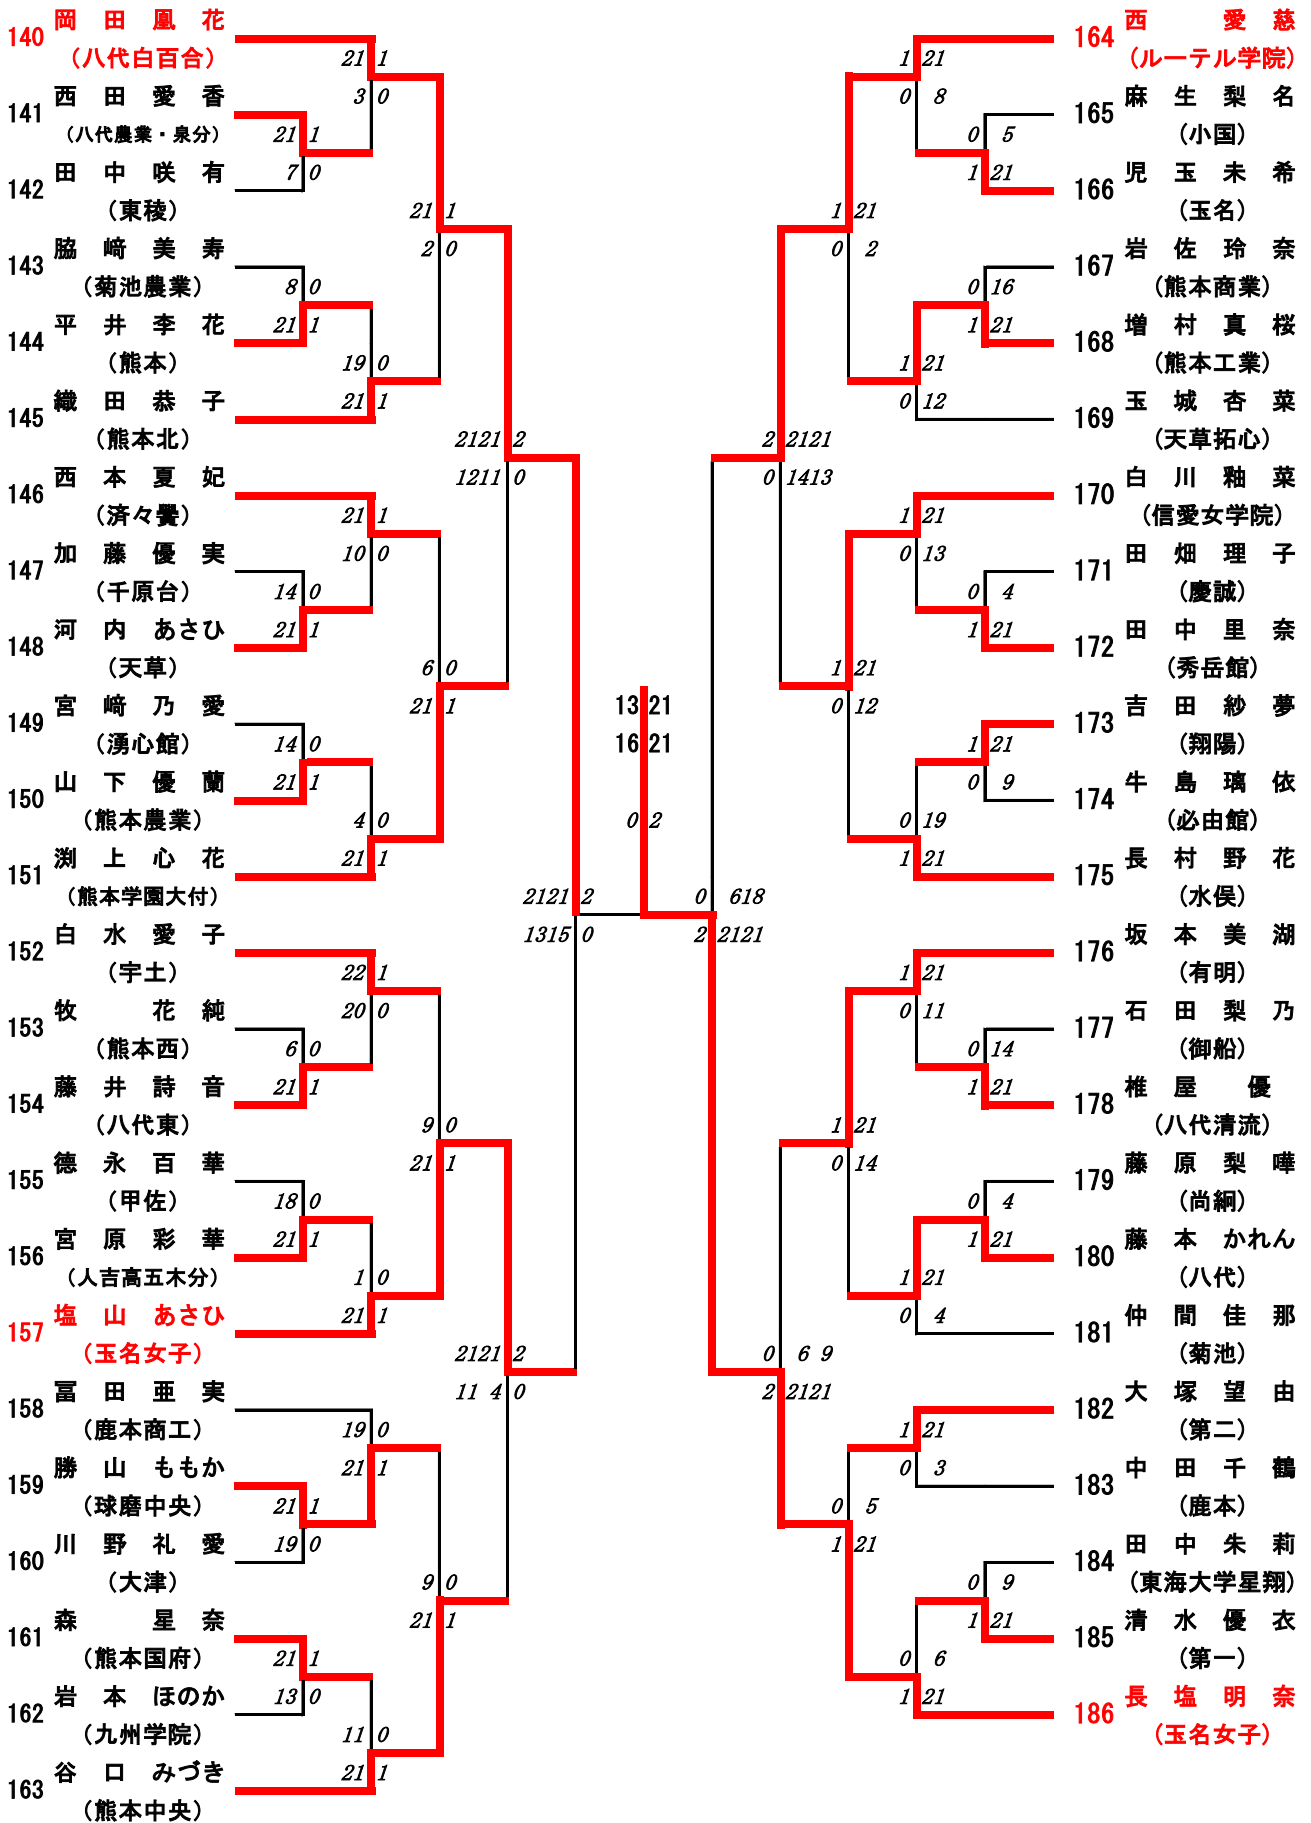

第5ブロック

第6ブロック

第7ブロック

第8ブロック

第9ブロック

187 小森美空
(八代百合)

188 樋口未来
(八代)

189 島田芽衣
(鹿本)