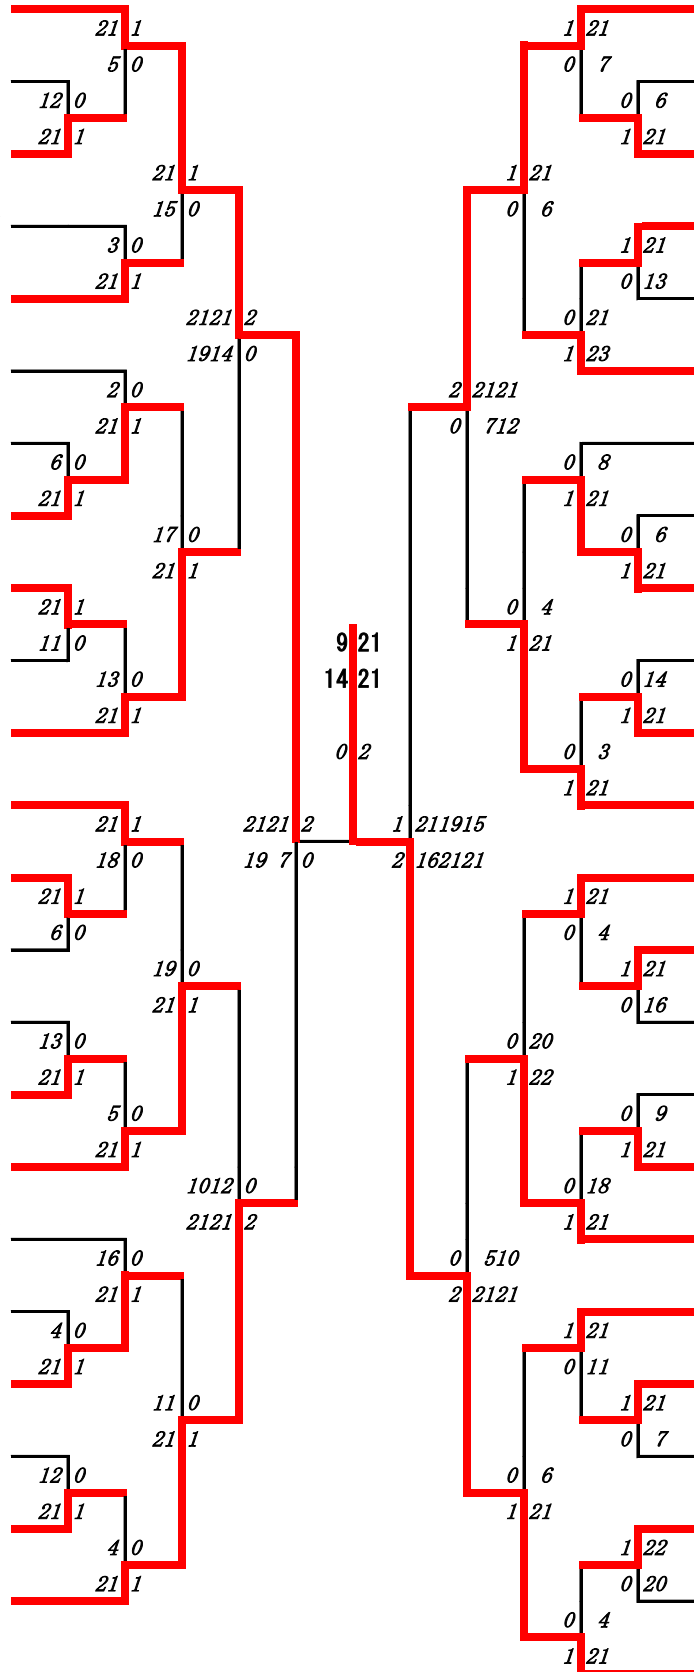

第 7 ブロック

142 西田光梨・元梅聖
(玉名女子)

143 渡邊美月・木脇真優
(済々黉)

144 高木泉綺・住吉莉子
(鹿本)

145 仲原悠花・川原美咲
(湧心館)

146 朝倉圭南・岩下結依
(東海大学星翔)

147 坂口奈々・永井天那
(熊本高専八代)

148 西島百瀬・藤木日葵里
(玉名)