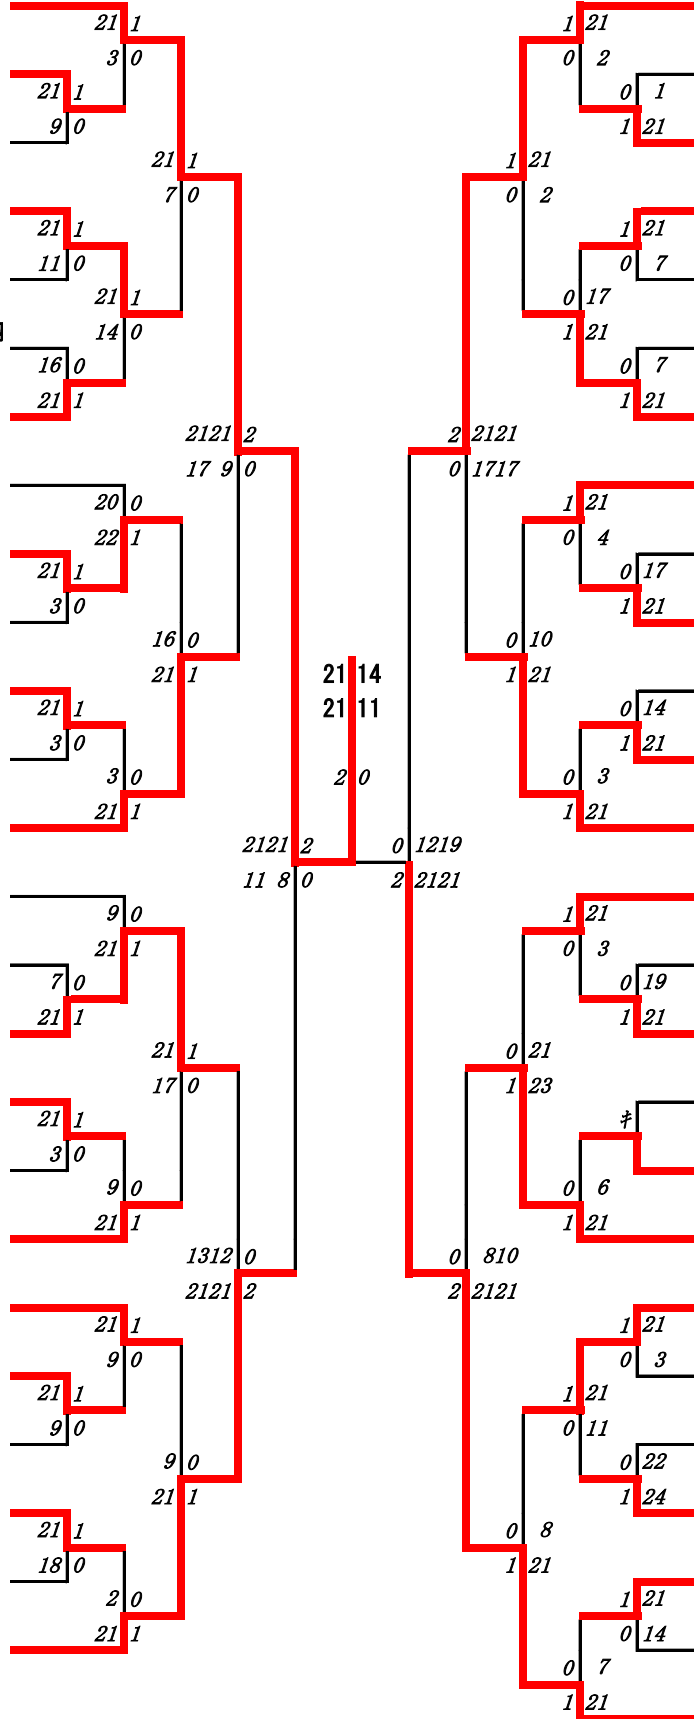

第 5 フロウ

103 平山陸仁・江口大
(八代東)

104 谷川巧乙・後藤優和
(東海大学星翔)

105 伊藤喬太・古閑寛都
(湧心館)

106 安武紅輝・田代悠晋
(菊池)

107 塩津嵩晴・鎌倉理暉
(熊本商業)

108 本島弘太郎・加治木真翔
(济々豊)

109 平松拓士・吉田昂平
(天草)

110 亮吾・椎原章博
(熊本高専八代)

111 野尻愛翔・三山晃生
(熊本工業)

112 渡邊薫・齋藤颯翼
(阿蘇中央)

113 相垣旺陽・江上流佳
(慶誠)

114 濱崎彬良・畑岡優志
(城北)

115 松崎和弘・上辻凱斗
(八代工業)

116 高村淳貴・山田樹
(九州学院)

117 木下諒・林田武大
(熊本)

118 三牧悟史・丸山煌晶
(玉名)

119 小崎千寛・藤井奨柝
(八代清流)

120 川邊俊光・川村繪太郎
(八代農業・泉分)

121 児玉優希・後藤啓佑
(高森)

122 荒木大智・土井京悟
(有明)

123 丸田大喜・岡本大空
(第一)

124 福島英治・轟田昇真
(小川工業)

125 原口愛琉・稲木竜太
(千原台)

126 笹本高翔・澤田柊都
(鹿本)

127 北口侑弥・園田寛英
(熊本学園大付)

第 6 フロウ

128 三笠楓真・犬童明和
(熊本中央)

129 仮屋瞬・牛島大翔
(菊池農業)

130 平篤士道・川原隆一郎
(鹿本商工)

131 碓氷厚耀・石塚洸希
(熊本北)

132 山下絆・白濱滉大
(上天草)

133 島田空・角田一葉
(秀岳館)

134 吉野瑞晃・本村啓
(真和)

135 石田陸斗・瀬河由慈
(第二)

136 小島幸ノ助・和田昂樹
(芦北)

137 岩永宗武・東田真門
(熊本農業)

138 福山翔・渡辺達也
(水俣)

139 岡田壮真・松本海来
(天草工業)

140 宇多田眺野・葛原魁人
(文徳)

141 松尾凜太郎・高本唯人
(専修大学熊本)

142 宮崎拓哉・佐藤龍牙
(小国)

143 加納薫葉・小田優季
(熊本西)

144 中村壮志・松本悠斗
(熊本高専熊本)

145 坂本龍哉・植田瑛士
(宇土)

146 遠矢凜之介・宮崎寛太
(翔陽)

147 米村健史・市原泰樹
(八代)

148 濱崎陸・田上蓮真
(玉名工業)

149 成松佑亮・吉田翔湧
(甲佐)

150 北風友介・前田遼稀
(熊本国府)

151 濱砂剛志・山下煌太
(東稜)

152 日高悠吾・宇都宮大志
(必由館)

153 上西孝明・小西裕翔
(八代東)