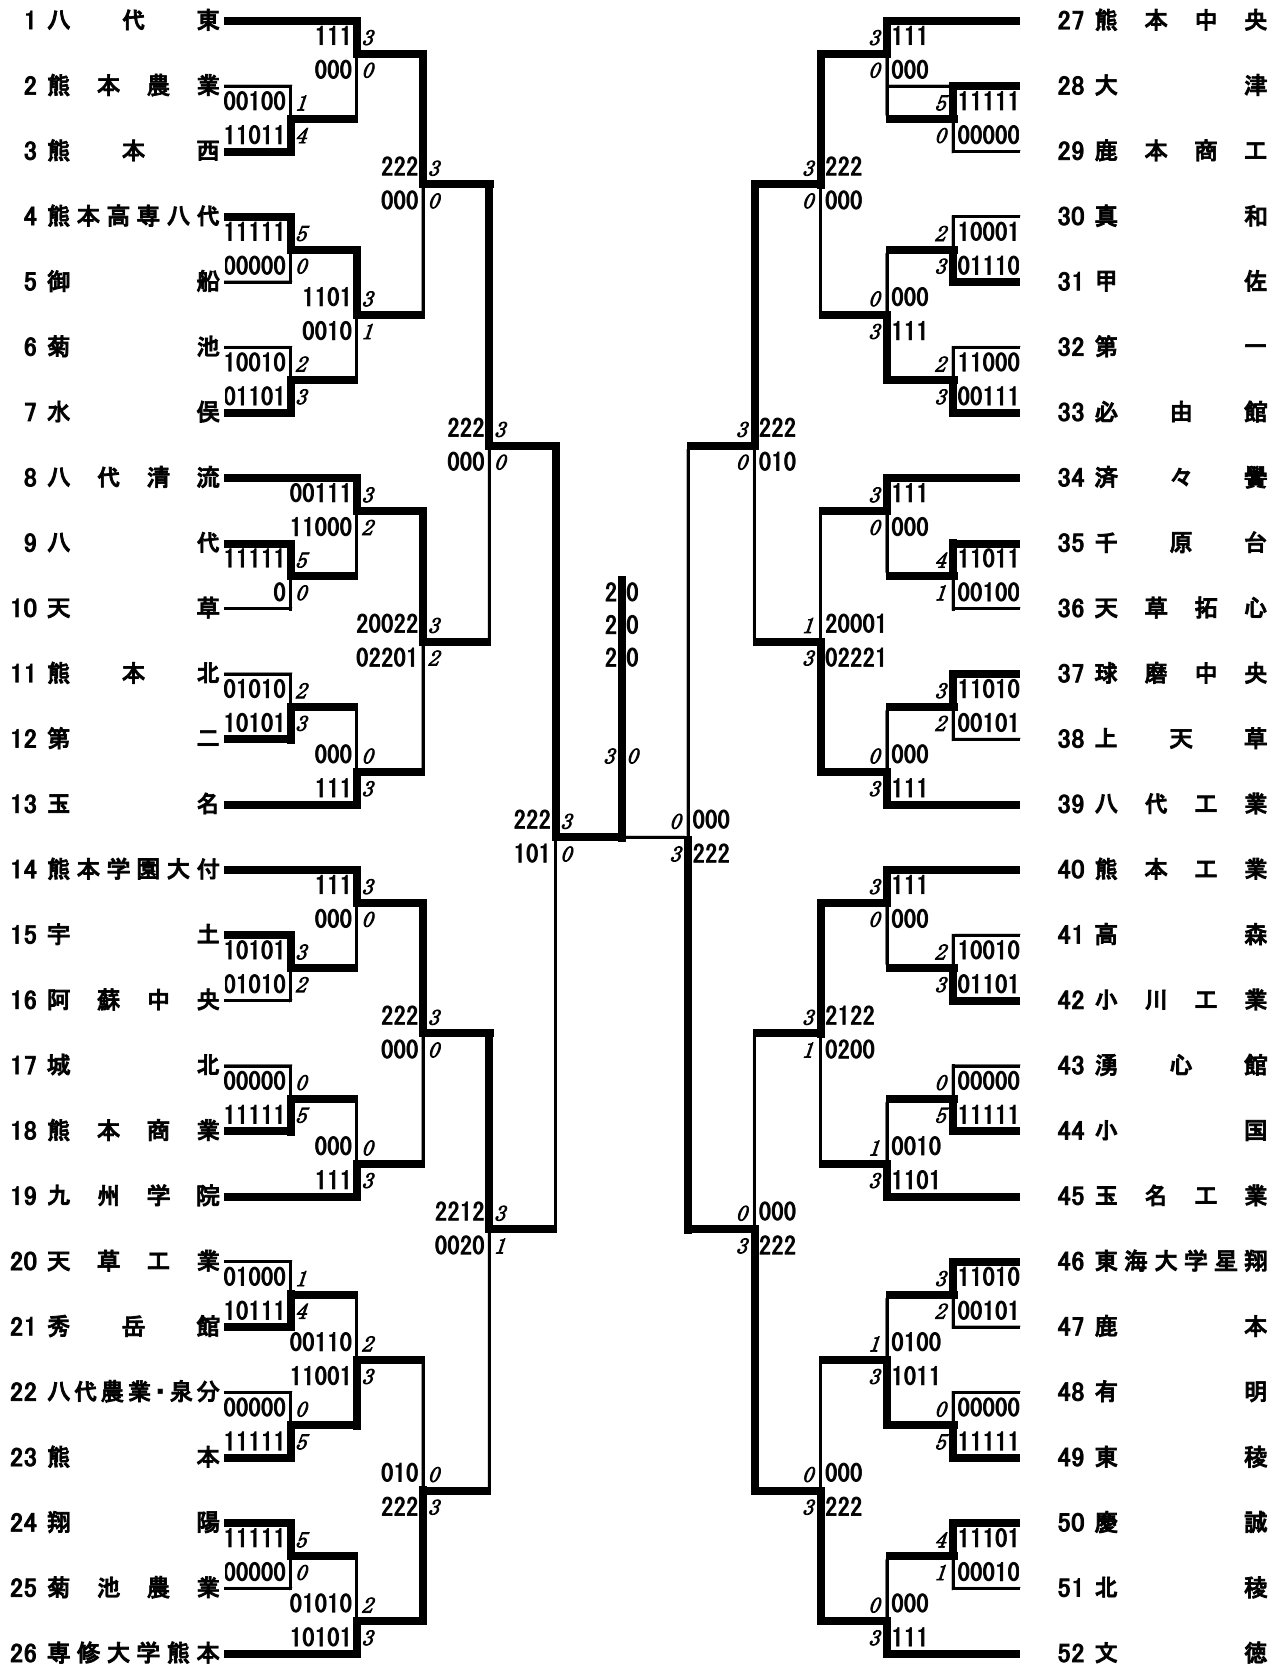

令和5年度 高校総体：バドミントン：男子学校対抗戦

名前の赤色はベスト8

決勝戦： 八代東 ③ 対 0 文徳