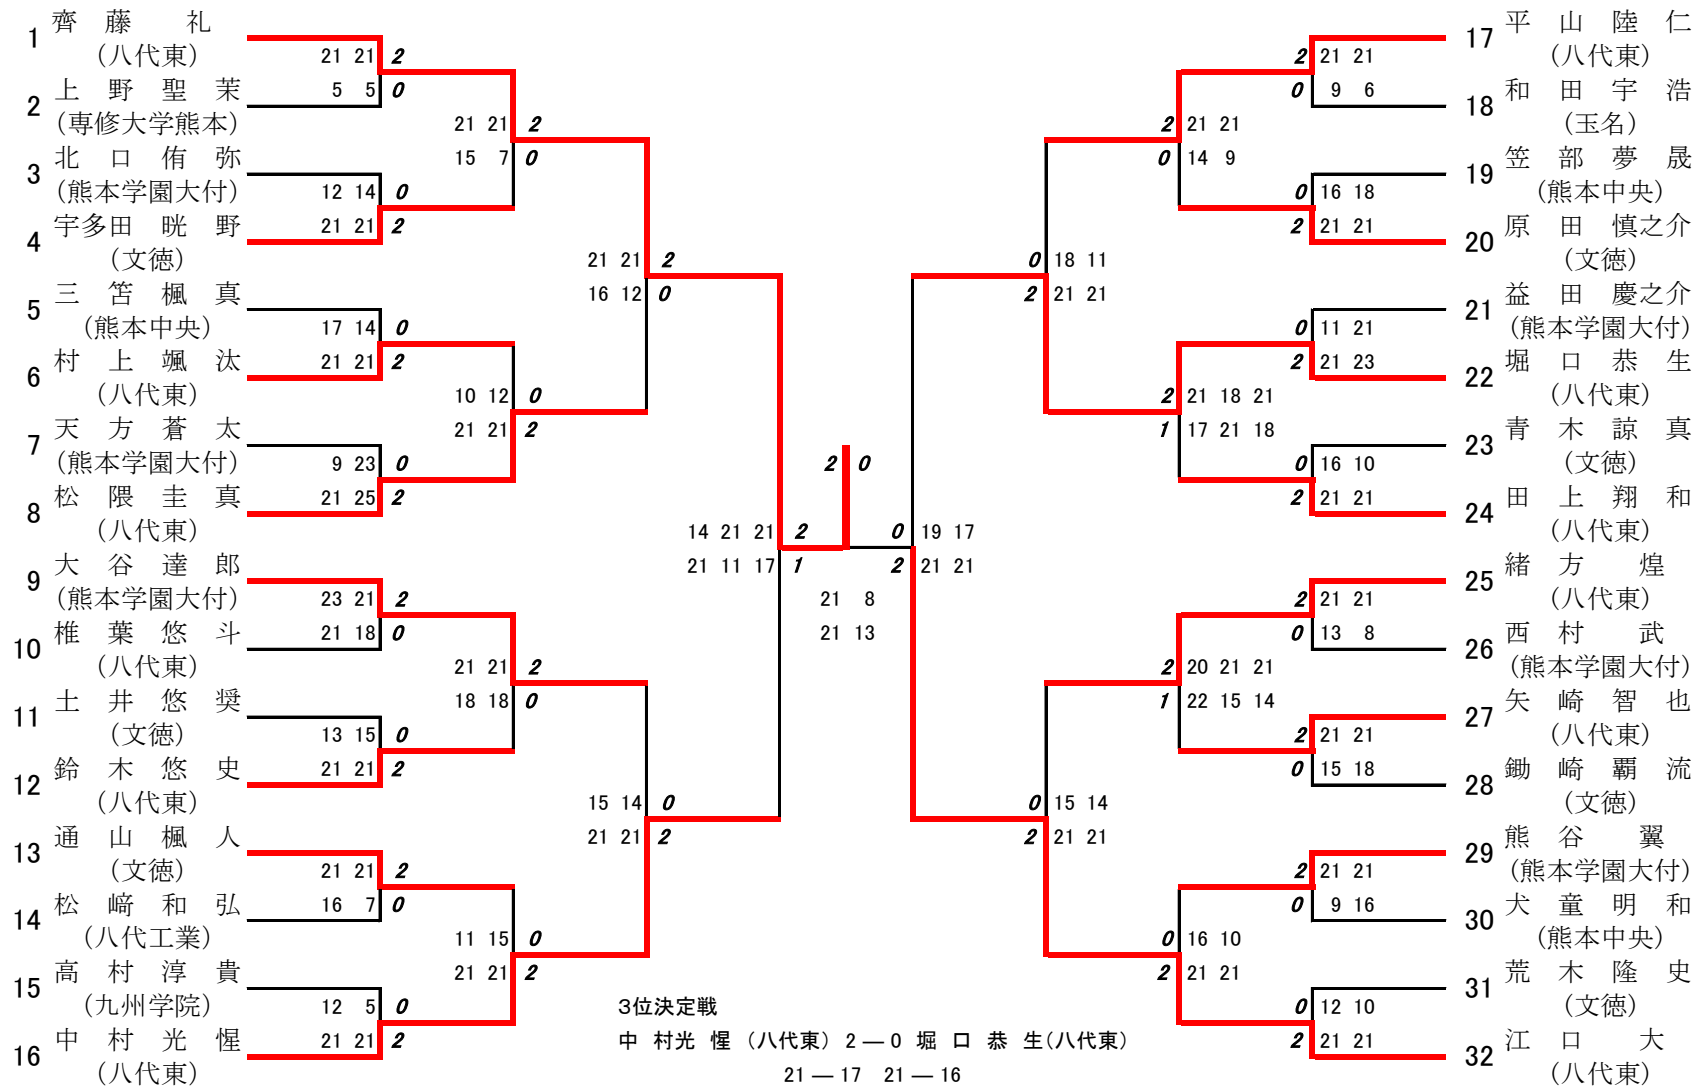

188 落合美帆・米澤里彩
(八代白百合)

決勝戦：東玲美・中橋澄玲(玉名女子) 2 対 0 落合美帆・米澤里彩(八代白百合)

3位決定戦：吉村佳奈子・長塩明奈(玉名女子) 1 対 2 河津杏音・原田依藤(熊本中央)

令和5年度高校総体:バドミントン(参加組数:419)

齊藤礼 (八代東)

令和5年度 高校総体：バドミントン：男子シングルス

第1ブロック

名前の赤色はベスト32