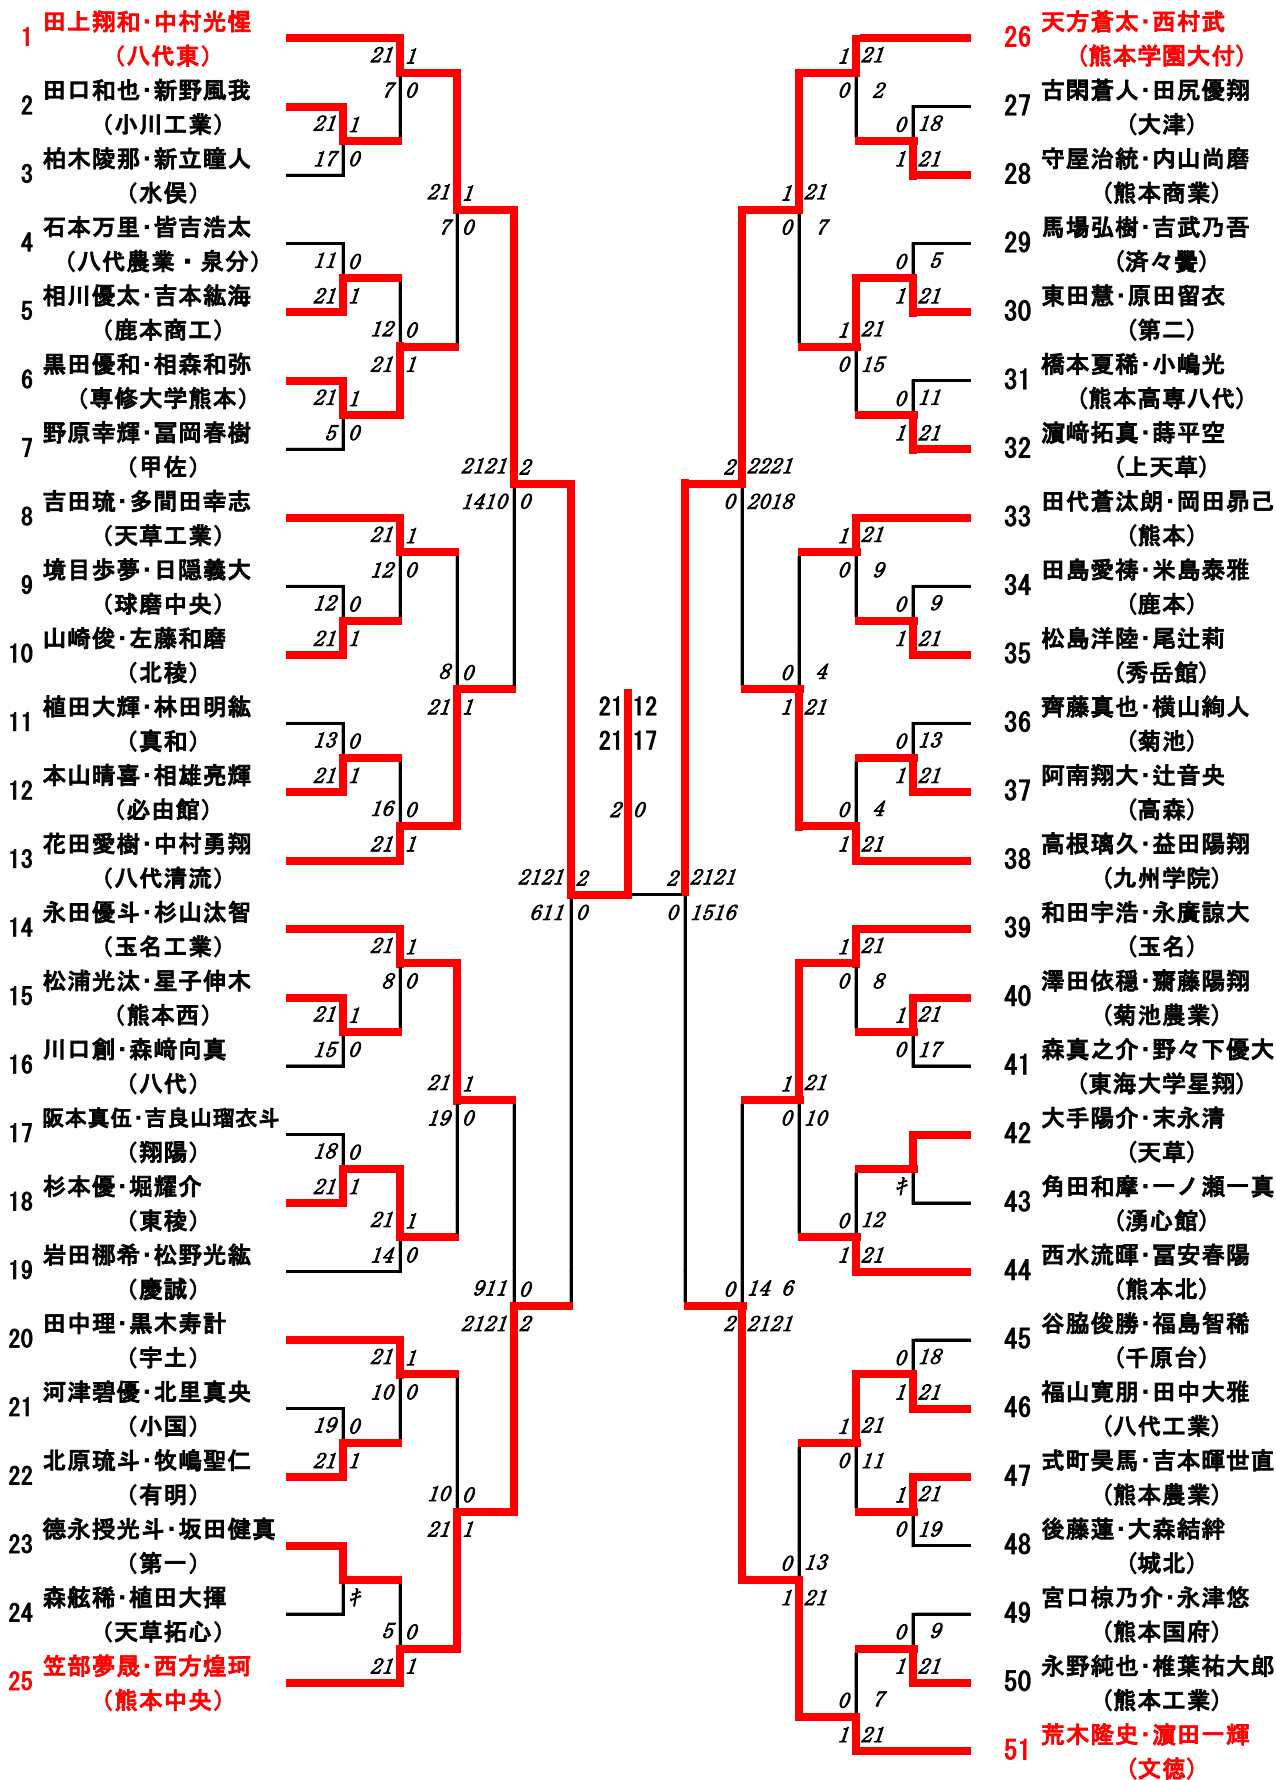

令和5年度 高校総体：バドミントン：男子ダブルス

第1ブロック

名前の赤色はベスト16

第2ブロック

第 3 フロウ

- 52 鈴木悠史・矢崎智也
(八代東)
- 53 中峰晶教・瀨本蒼天
(宇土)
- 54 島田聖琉・西村龍訊
(八代清流)
- 55 岩坂純・原田樹
(大津)
- 56 瀬川智也・原田凌聖
(千原台)
- 57 木下吉・溝上晃良
(水俣)
- 58 嶋津隼哉・益田航樹
(熊本商業)
- 59 山本颯斗・松井優汰
(東海大学星翔)
- 60 竹中透麻・松崎敦士
(天草)
- 61 西本頼矢・五島蒼隼
(東稜)
- 62 川端一輝・大場徠暉
(湧心館)
- 63 上田龍雲・戸田樹嗣
(八代)
- 64 井筒屋知典・上西川原想
(済々黌)
- 65 古閑大遥・柏丸慶大
(九州学院)
- 66 松本来優・東優輝
(松橋)
- 67 高橋主真・河本長秀
(阿蘇中央)
- 68 上田雄大・中島勇氣
(秀岳館)
- 69 松崎飛翔・浦西祐成
(天草高倉岳)
- 70 園田悠斗・福嶋大翔
(鹿本)
- 71 野口陽史・松村英樹
(第一)
- 72 北時凌翔・迫田侑也
(真和)
- 73 伊藤秀真・浦田晃成
(玉名)
- 74 斎藤大輝・窪田瑛脩
(翔陽)
- 75 松本光生・那須勇翔
(慶誠)
- 76 竹下昂志・右田拓夢
(菊池)
- 77 益田慶之介・大谷達郎
(熊本学園大付)