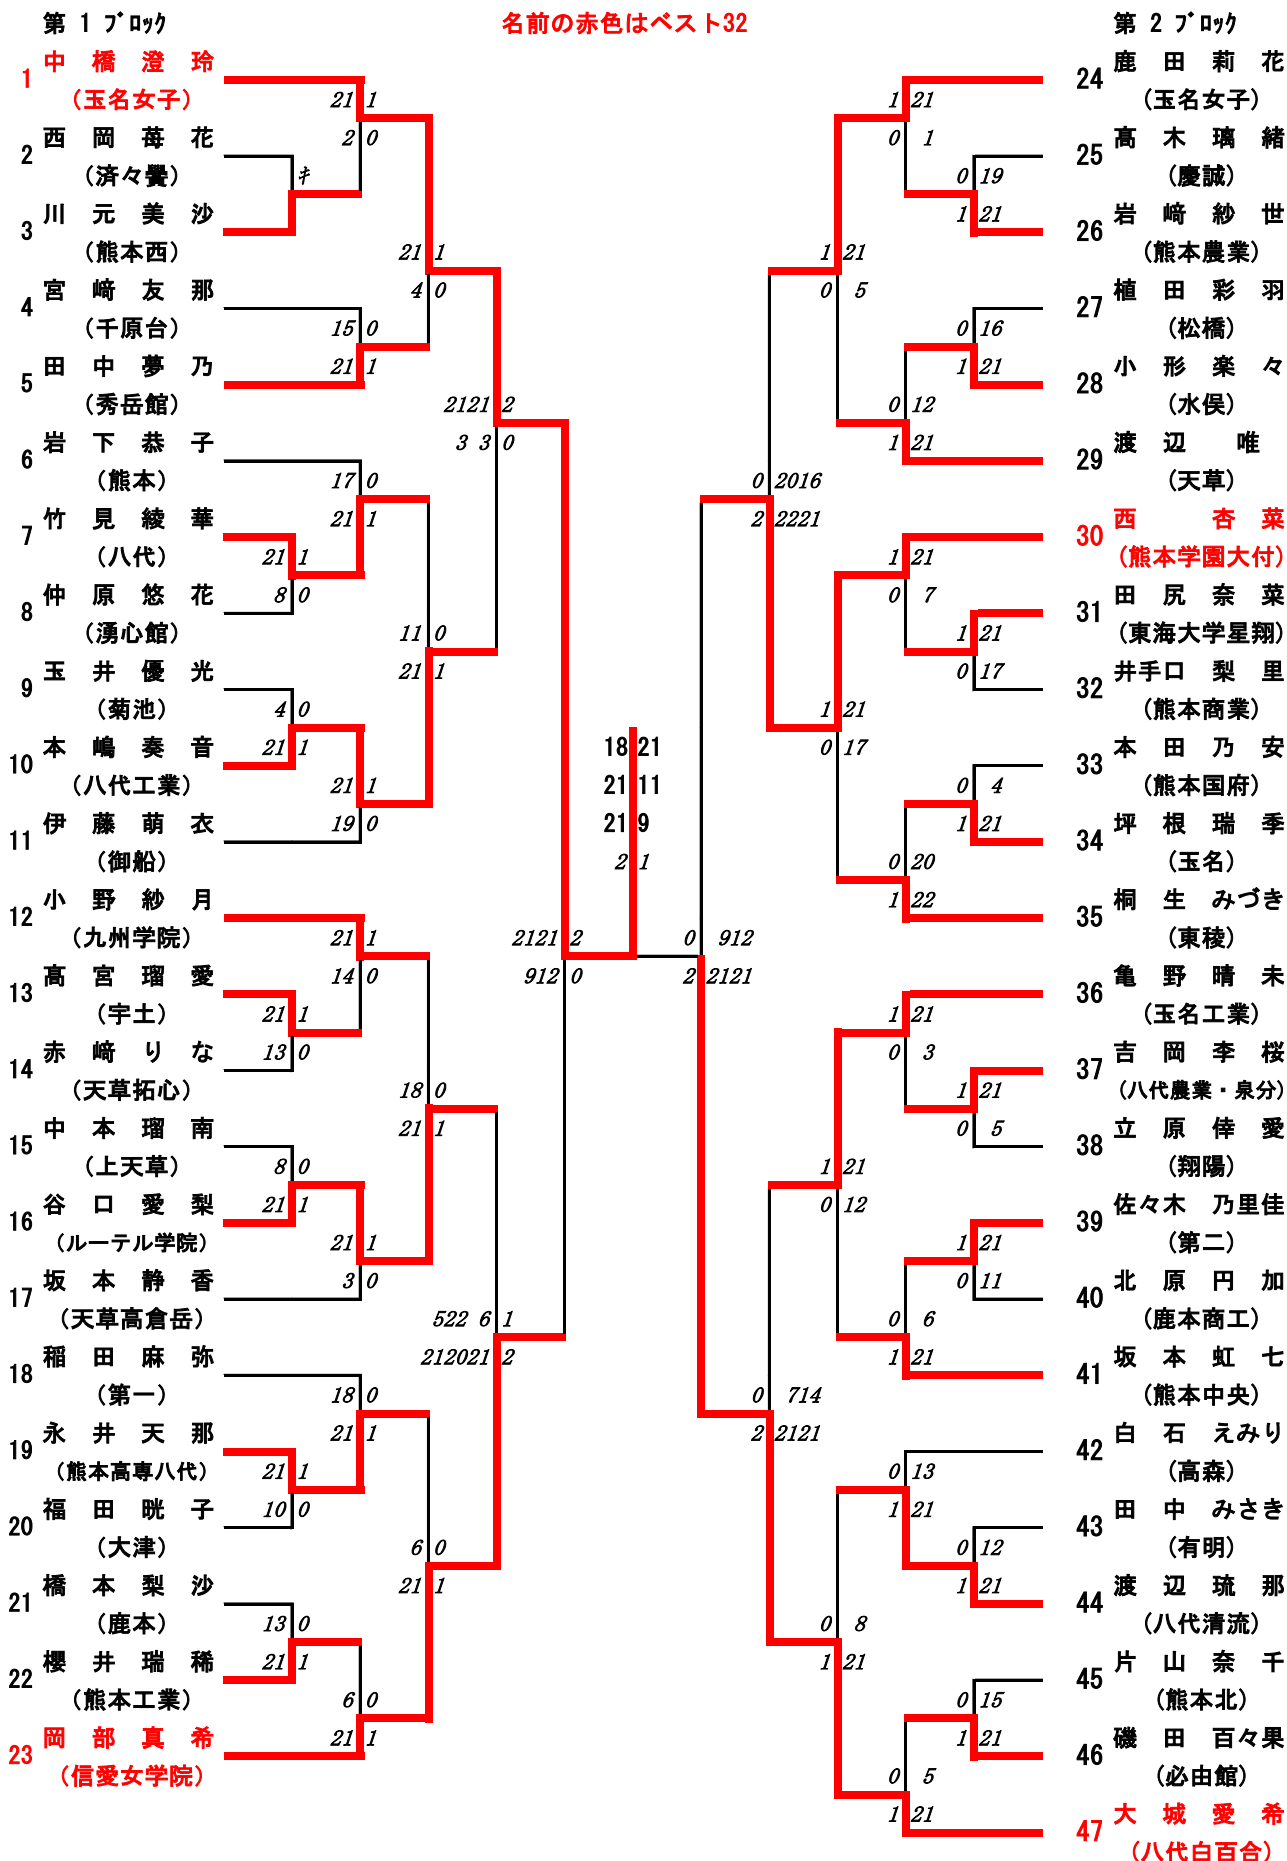

令和5年度 高校総体：バドミントン：女子シングルス

名前の赤色はベスト32