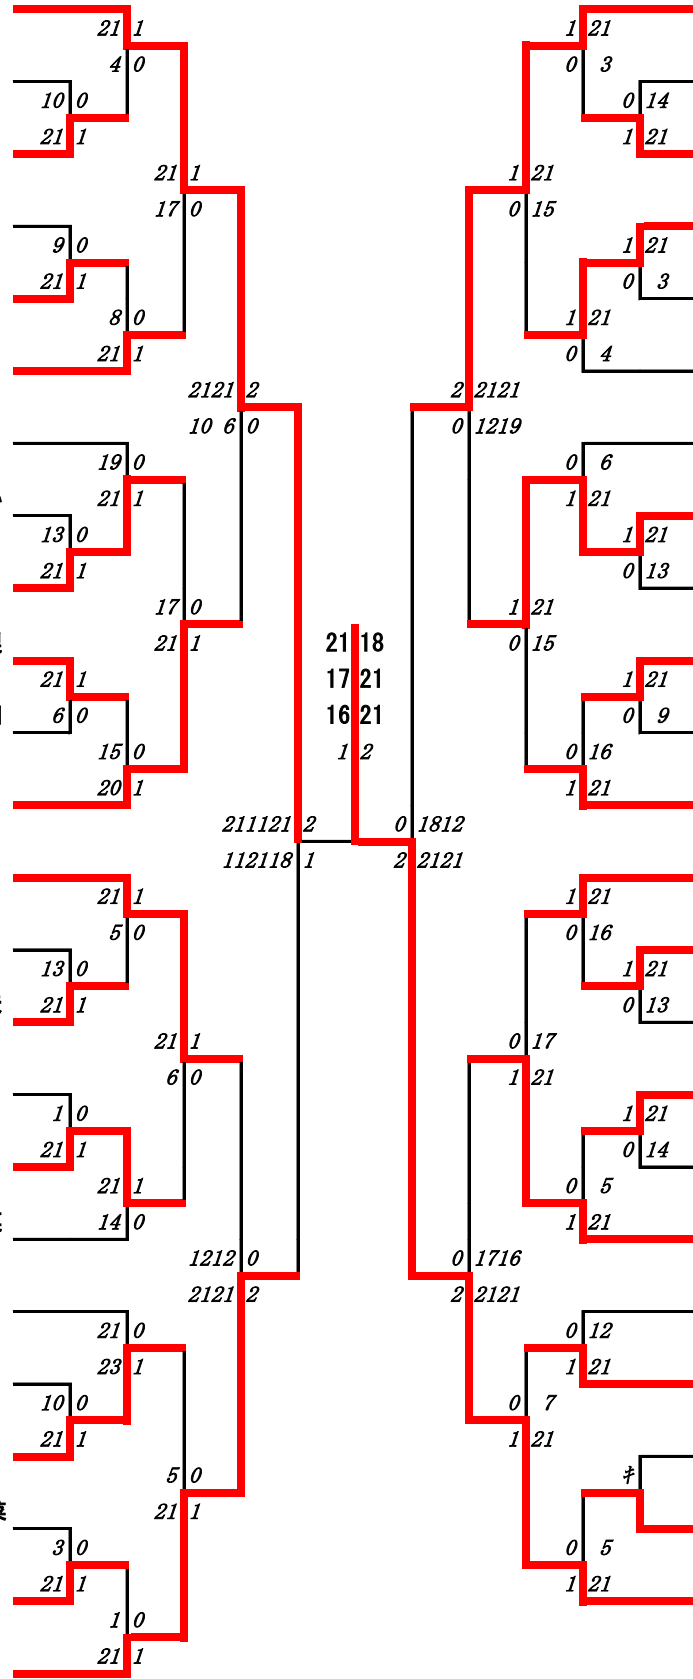

令和5年度高校総体:バドミントン:ベスト32(参加組数:188)

東玲美・中橋澄玲 (玉名女子)

令和5年度 高校総体：バドミントン：女子ダブルス

第1ブロック

名前の赤色はベスト16

第2ブロック

第3ブロック

- 48 牛島花菜・岡部美輝
(信愛女学院)
- 49 高戸咲希・永井春妃
(熊本高専八代)
- 50 北島佑菜・池田恵菜
(宇土)
- 51 坂本美香・宮内愛美
(天草高倉岳)
- 52 山下美月・西村実咲
(熊本商業)
- 53 坂本美湖・菊川美羽
(有明)
- 54 北崎一花・大谷玲奈
(熊本工業)
- 55 久保田美月・實田るい
(文徳)
- 56 大平宜佳・田中里奈
(秀岳館)
- 57 赤崎由梨愛・鈴木愛梨
(熊本学園大付)
- 58 勝山ももか・中村海羽
(球磨中央)
- 59 桐生みづき・東佳世
(東稜)
- 60 佐藤莉世・佐藤ゆめ
(小国)
- 61 宮崎友那・今村優似
(千原台)
- 62 三角彩都・佐藤ゆずほ
(必由館)
- 63 藤原梨嘩・??永爽来
(尚綱)
- 64 豊島小雪・岡田ひかる
(第一)
- 65 都留紗矢香・田尻奈菜
(東海大学星翔)
- 66 松尾綾乃・植田実花
(熊本農業)
- 67 田中樹理・村上瑠南
(鹿本)
- 68 上田夏櫻・吉田紗夢
(翔陽)
- 69 江郷下夢夏・岩間里緒菜
(湧心館)
- 70 村上優奈・養原真子
(八代清流)
- 71 篠原心花・長野心美
(八代白百合)