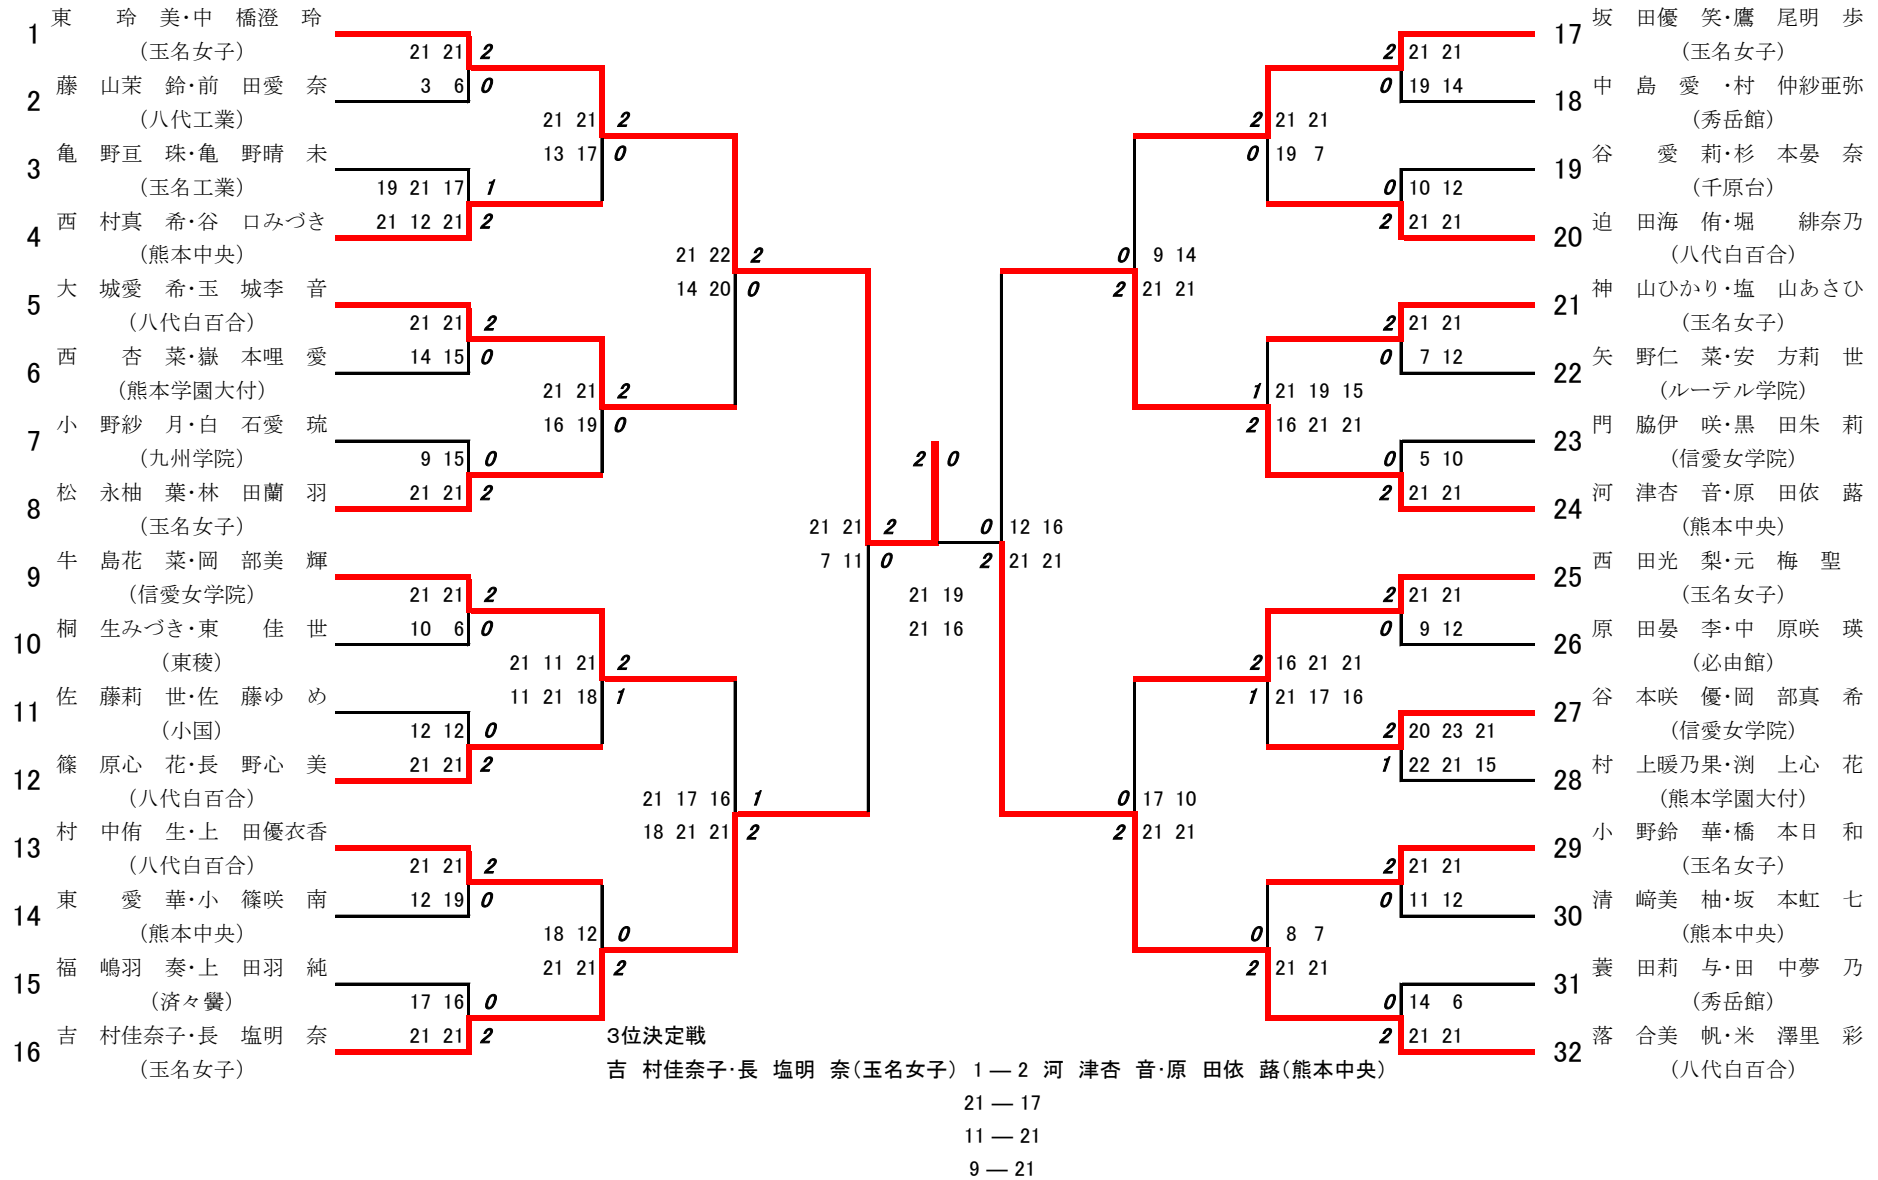

令和5年度高校総体:バドミントン:ベスト32(参加組数:188)

東玲美・中橋澄玲 (玉名女子)