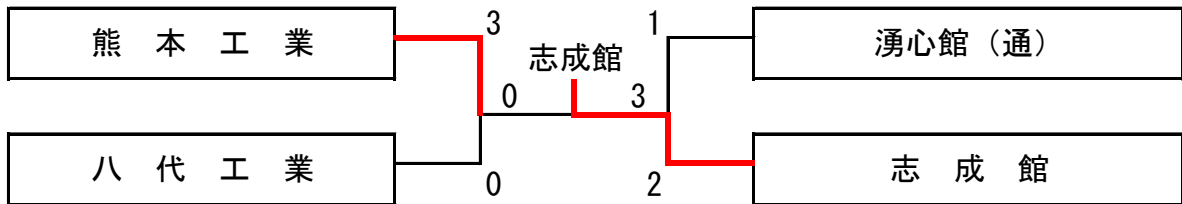

【卓球】

< 男子団体 >

優勝	志成館 高校
準優勝	熊本工業 高校
3位	湧心館 (通) 高校
	八代工業 高校

【準決勝】

熊本工業	葭・	3	(2 S 0)	0	永友	八代工業
	葭・ 渡邊		(2 W 1)		永友 小松	
	濱		(2 S 0)		新名	
湧心館 (通)	下田	1	(0 S 2)	2	田尻	志成館
	藤井 上村		(2 W 1)		伊藤 津上	
	井上		(0 S 2)		松田	